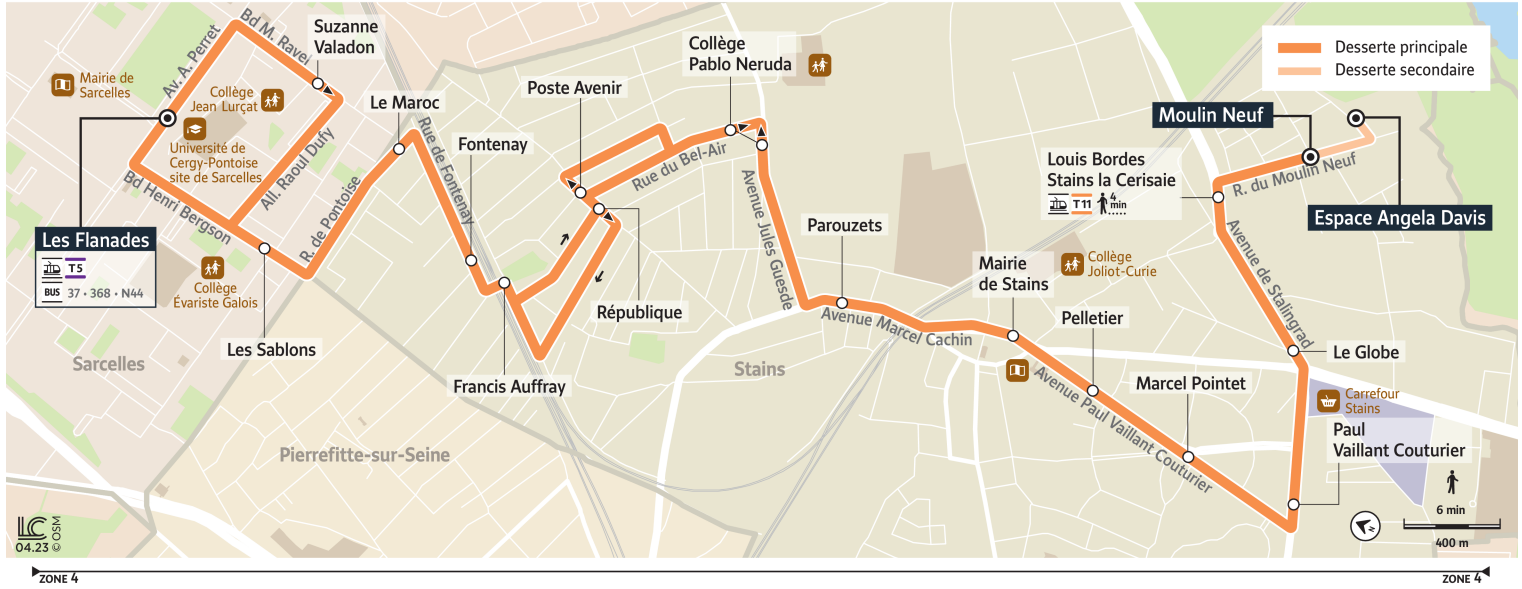

Horaires valables à partir du 28 août 2023

		Samedi				
STAINS	Moulin neuf	17:00	17:30	18:00	18:30	19:00
	Louis Bordes - La Cerisaie	17:01	17:31	18:01	18:31	19:01
	Le Globe	17:03	17:33	18:03	18:33	19:03
	Paul Vaillant-Couturier	17:04	17:34	18:04	18:34	19:04
	Marcel Pointet	17:06	17:36	18:06	18:36	19:06
	Pelletier	17:08	17:38	18:08	18:38	19:08
	Mairie de Stains	17:09	17:39	18:09	18:39	19:09
	Parouzets	17:10	17:40	18:10	18:40	19:10
	Collège Pablo Neruda	17:12	17:42	18:12	18:42	19:12
	République	17:14	17:44	18:14	18:44	19:14
	Francis Auffray	17:16	17:46	18:16	18:46	19:16
	Fontenay	17:17	17:47	18:17	18:47	19:17
	Le Maroc	17:18	17:48	18:18	18:48	19:18
SARCELLES	Les Sablons	17:21	17:51	18:21	18:51	19:21
	Les Flanades	17:23	17:53	18:23	18:53	19:23

Bon à savoir

- → Pas de service les dimanches et jours fériés.
- → Ces horaires sont donnés à titre indicatif et sont soumis aux aléas de circulation.