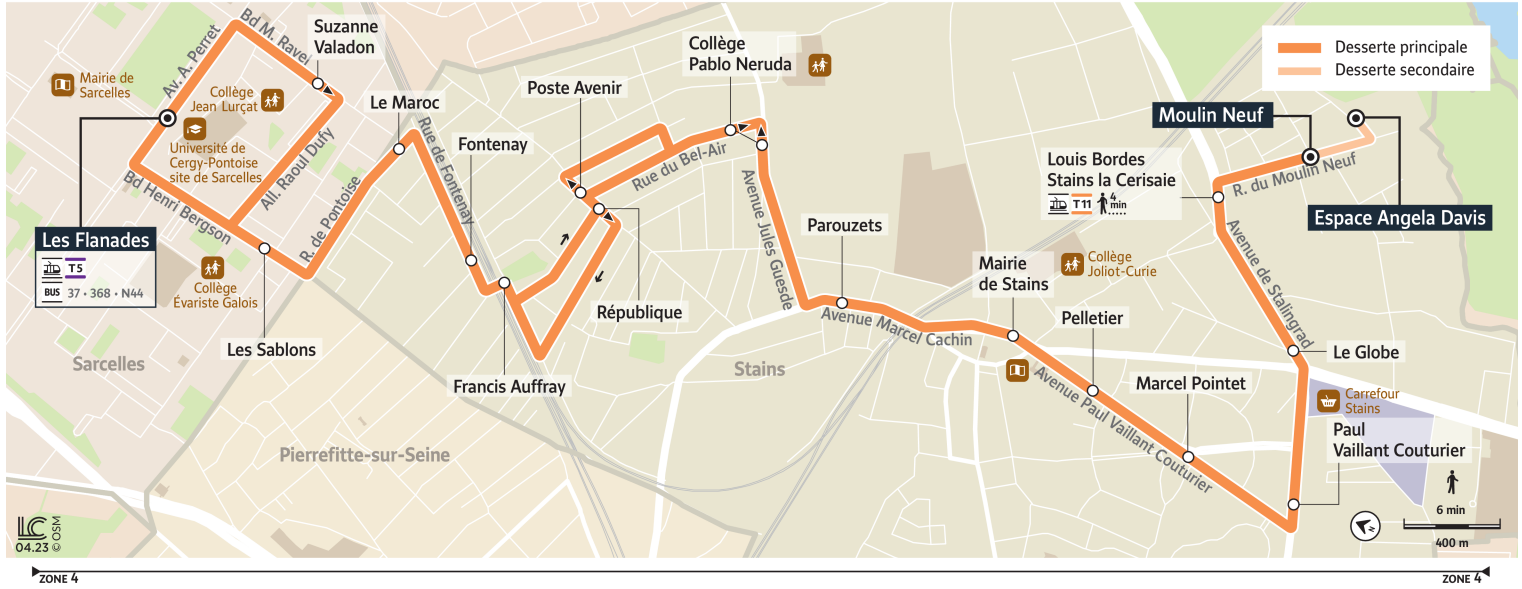

Horaires valables à partir du 28 août 2023

		Samedi														
SARCELLES	Les Flanades	8:30	9:30	10:30	11:30	12:00	12:30	13:00	13:30	14:00	14:30	15:00	15:30	16:00	16:30	17:00
	Suzanne Valadon	8:32	9:32	10:32	11:32	12:02	12:32	13:02	13:32	14:02	14:32	15:02	15:32	16:02	16:32	17:02
	Les Sablons	8:34	9:34	10:34	11:34	12:03	12:33	13:03	13:33	14:03	14:33	15:03	15:33	16:03	16:33	17:03
STAINS	Le Maroc	8:36	9:36	10:36	11:36	12:05	12:35	13:05	13:35	14:05	14:35	15:05	15:35	16:05	16:35	17:05
	Fontenay	8:39	9:39	10:39	11:39	12:08	12:38	13:08	13:38	14:08	14:38	15:08	15:38	16:08	16:38	17:08
	Francis Auffray	8:39	9:39	10:39	11:39	12:08	12:38	13:08	13:38	14:08	14:38	15:08	15:38	16:08	16:38	17:08
	La Poste-Avenir	8:41	9:41	10:41	11:41	12:10	12:39	13:09	13:39	14:09	14:39	15:09	15:39	16:09	16:39	17:09
	Collège Pablo Neruda	8:43	9:44	10:44	11:44	12:12	12:41	13:11	13:41	14:11	14:41	15:11	15:41	16:11	16:41	17:11
	Parouzets	8:45	9:46	10:46	11:46	12:14	12:43	13:13	13:43	14:13	14:44	15:14	15:44	16:14	16:43	17:13
	Mairie de Stains	8:47	9:48	10:48	11:48	12:16	12:45	13:15	13:45	14:15	14:46	15:17	15:47	16:16	16:45	17:15
	Pelletier	8:48	9:49	10:49	11:49	12:17	12:46	13:16	13:46	14:16	14:47	15:18	15:48	16:17	16:46	17:16
	Marcel Pointet	8:49	9:50	10:50	11:50	12:18	12:47	13:17	13:47	14:17	14:48	15:19	15:49	16:18	16:47	17:17
	Paul Vaillant-Couturier	8:51	9:52	10:52	11:52	12:20	12:49	13:19	13:49	14:19	14:50	15:21	15:51	16:20	16:49	17:19
	Le Globe	8:53	9:54	10:54	11:54	12:22	12:51	13:21	13:51	14:21	14:51	15:22	15:52	16:21	16:50	17:20
	Louis Bordes-La Cerisaie	8:55	9:56	10:56	11:56	12:24	12:53	13:23	13:53	14:23	14:53	15:24	15:54	16:23	16:52	17:22
Moulin neuf	8:56	9:57	10:57	11:57	12:25	12:54	13:24	13:54	14:24	14:54	15:25	15:55	16:24	16:53	17:23	

Bon à savoir

- → Pas de service les dimanches et jours fériés.
- → Ces horaires sont donnés à titre indicatif et sont soumis aux aléas de circulation.