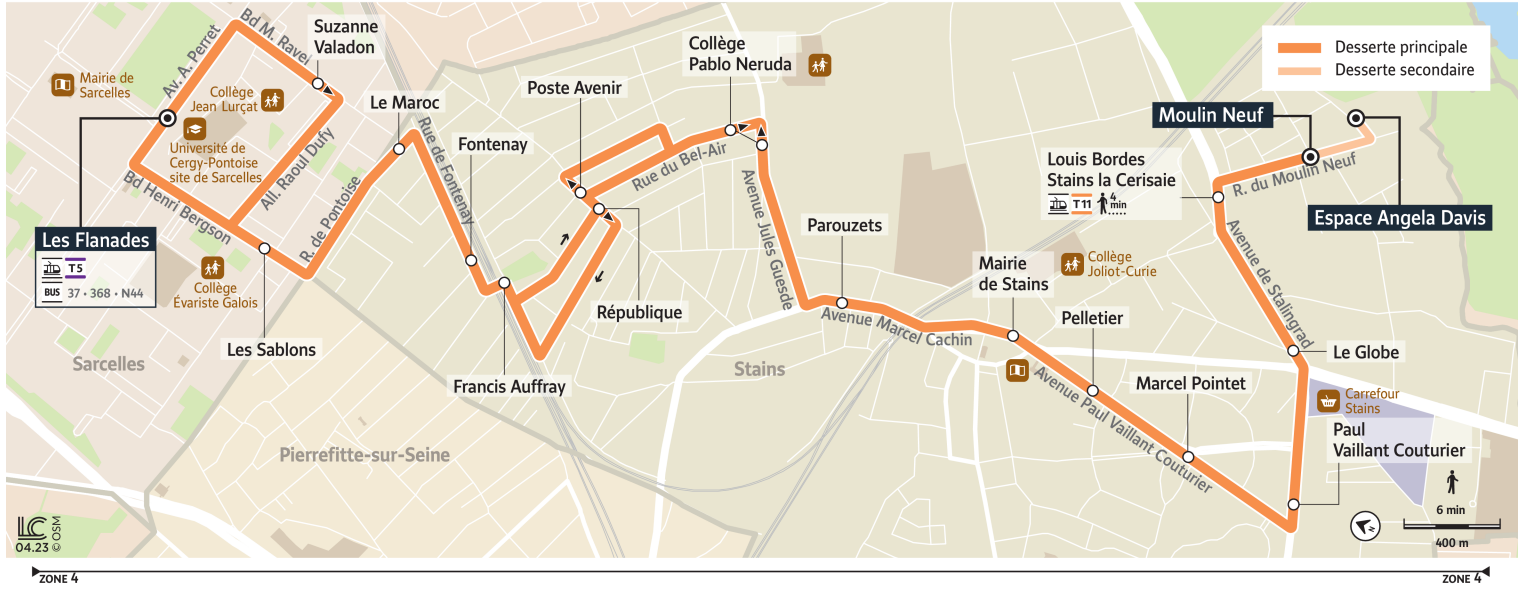

Horaires valables à partir du 28 août 2023

		Samedi				
SARCELLES	Les Flanades	17:30	18:00	18:30	19:00	19:30
	Suzanne Valadon	17:32	18:02	18:32	19:02	19:32
	Les Sablons	17:33	18:03	18:33	19:03	19:33
STAINS	Le Maroc	17:35	18:05	18:35	19:05	19:35
	Fontenay	17:38	18:08	18:38	19:08	19:38
	Francis Auffray	17:38	18:08	18:38	19:08	19:38
	La Poste-Avenir	17:39	18:09	18:39	19:09	19:39
	Collège Pablo Neruda	17:41	18:11	18:41	19:11	19:41
	Parouzets	17:43	18:13	18:43	19:13	19:43
	Mairie de Stains	17:45	18:15	18:45	19:15	19:45
	Pelletier	17:46	18:16	18:46	19:16	19:46
	Marcel Pointet	17:47	18:17	18:47	19:17	19:47
	Paul Vaillant-Couturier	17:49	18:19	18:49	19:19	19:49
	Le Globe	17:50	18:20	18:50	19:20	19:50
	Louis Bordes-La Ceresaie	17:52	18:22	18:52	19:22	19:52
	Moulin neuf	17:53	18:23	18:53	19:23	19:53

Bon à savoir

- → Pas de service les dimanches et jours fériés.
- → Ces horaires sont donnés à titre indicatif et sont soumis aux aléas de circulation.