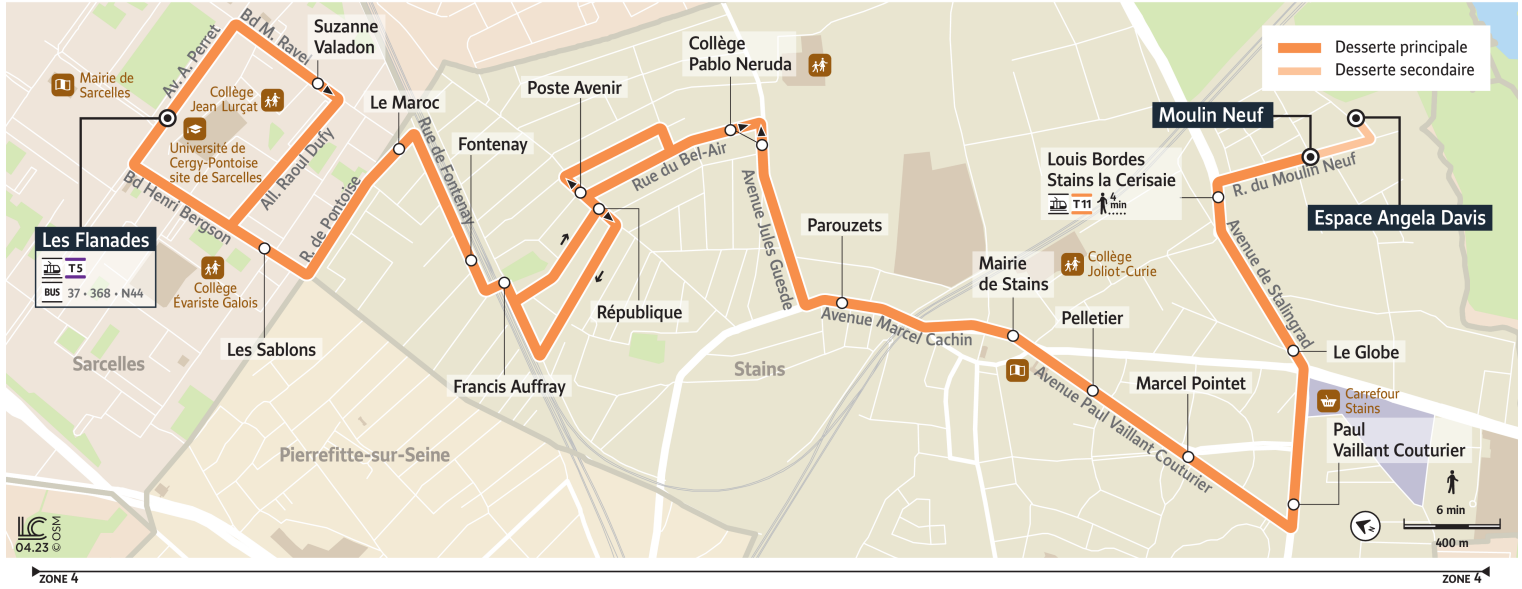

Horaires valables à partir du 28 août 2023

		Du lundi au vendredi											
SARCELLES	Les Flanades	14:00	14:30	15:00	15:30	16:00	16:30	17:00	17:30	18:00	18:30	19:05	19:35
	Suzanne Valadon	14:02	14:32	15:02	15:32	16:02	16:32	17:02	17:32	18:02	18:32	19:07	19:37
	Les Sablons	14:04	14:34	15:04	15:34	16:04	16:34	17:04	17:34	18:04	18:34	19:09	19:39
STAINS	Le Maroc	14:06	14:36	15:06	15:36	16:06	16:36	17:06	17:36	18:06	18:36	19:11	19:41
	Fontenay	14:08	14:38	15:08	15:38	16:09	16:39	17:09	17:39	18:09	18:38	19:13	19:43
	Francis Auffray	14:08	14:38	15:08	15:38	16:09	16:39	17:09	17:39	18:09	18:38	19:13	19:43
	La Poste-Avenir	14:10	14:40	15:10	15:40	16:11	16:41	17:11	17:41	18:11	18:40	19:15	19:45
	Collège Pablo Neruda	14:12	14:42	15:12	15:42	16:13	16:44	17:14	17:44	18:14	18:42	19:17	19:47
	Parouzets	14:14	14:44	15:14	15:44	16:15	16:47	17:17	17:47	18:17	18:45	19:19	19:49
	Mairie de Stains	14:16	14:46	15:16	15:46	16:17	16:50	17:19	17:49	18:19	18:47	19:21	19:51
	Pelletier	14:17	14:47	15:17	15:47	16:18	16:51	17:20	17:50	18:20	18:48	19:22	19:52
	Marcel Pointet	14:18	14:48	15:18	15:48	16:19	16:52	17:21	17:51	18:21	18:49	19:23	19:53
	Paul Vaillant-Couturier	14:20	14:50	15:20	15:50	16:21	16:54	17:23	17:53	18:23	18:51	19:25	19:55
	Le Globe	14:21	14:51	15:21	15:51	16:22	16:55	17:24	17:54	18:24	18:52	19:26	19:56
	Louis Bordes-La Cerisaie	14:23	14:53	15:23	15:53	16:24	16:57	17:26	17:56	18:26	18:54	19:28	19:58
Moulin neuf	14:24	14:54	15:24	15:54	16:25	16:58	17:27	17:57	18:27	18:55	19:29	19:59	
Espace Angela Davis	14:25	14:55	15:25	15:55	16:26	16:59	17:28	17:58	18:28				

Bon à savoir

- → Pas de service les dimanches et jours fériés.
- → Ces horaires sont donnés à titre indicatif et sont soumis aux aléas de circulation.