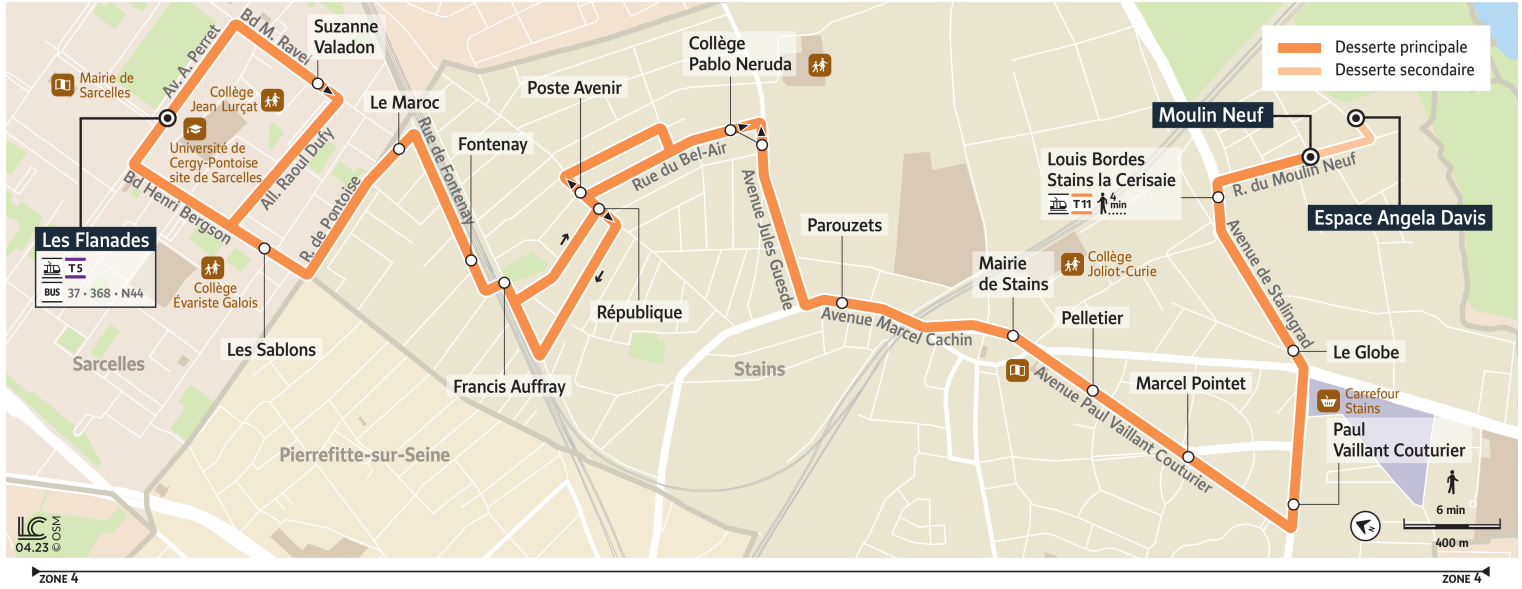

Bon à savoir

- Pas de service les dimanches et jours fériés.
- Ces horaires sont donnés à titre indicatif et sont soumis aux aléas de circulation.

Horaires valables à partir du 28 août 2023

		Du lundi au vendredi														
STAINS	Espace Angela Davis					8:04	8:34	9:04	9:34	10:04	10:34	11:04	11:34	12:04	12:34	13:04
	Moulin neuf	6:05	6:30	7:05	7:30	8:05	8:35	9:05	9:35	10:05	10:35	11:05	11:35	12:05	12:35	13:05
	Louis Bordes-La Cerisaie	6:06	6:31	7:06	7:31	8:06	8:36	9:06	9:36	10:06	10:36	11:06	11:36	12:06	12:36	13:06
	Le Globe	6:08	6:35	7:10	7:35	8:09	8:39	9:09	9:39	10:09	10:39	11:09	11:39	12:09	12:39	13:09
	Paul Vaillant-Couturier	6:09	6:36	7:11	7:36	8:10	8:40	9:10	9:40	10:10	10:40	11:10	11:40	12:10	12:40	13:10
	Marcel Pointet	6:11	6:38	7:13	7:38	8:12	8:42	9:12	9:42	10:12	10:42	11:12	11:42	12:12	12:42	13:12
	Pelletier	6:12	6:40	7:15	7:40	8:14	8:44	9:14	9:44	10:14	10:44	11:14	11:44	12:14	12:44	13:14
	Mairie de Stains	6:13	6:41	7:16	7:41	8:15	8:45	9:15	9:45	10:15	10:45	11:15	11:45	12:15	12:45	13:15
	Parouzets	6:14	6:42	7:17	7:42	8:16	8:46	9:16	9:46	10:16	10:46	11:16	11:46	12:16	12:46	13:16
	Collège Pablo Neruda	6:16	6:44	7:19	7:44	8:18	8:48	9:18	9:48	10:18	10:48	11:18	11:48	12:18	12:48	13:18
	République	6:18	6:46	7:21	7:46	8:20	8:50	9:20	9:50	10:20	10:50	11:20	11:50	12:20	12:50	13:20
	Francis Auffy	6:20	6:48	7:23	7:48	8:22	8:52	9:22	9:52	10:22	10:52	11:22	11:52	12:22	12:52	13:22
	Fontenay	6:21	6:49	7:24	7:49	8:23	8:53	9:23	9:53	10:23	10:53	11:23	11:53	12:23	12:53	13:23
	Le Maroc	6:22	6:50	7:25	7:50	8:24	8:54	9:24	9:54	10:24	10:54	11:24	11:54	12:24	12:54	13:24
SARCELLES	Les Sablons	6:25	6:53	7:28	7:53	8:27	8:57	9:27	9:57	10:27	10:57	11:27	11:57	12:27	12:57	13:27
	Les Flanades	6:27	6:55	7:30	7:55	8:29	8:59	9:29	9:59	10:29	10:59	11:29	11:59	12:29	12:59	13:29