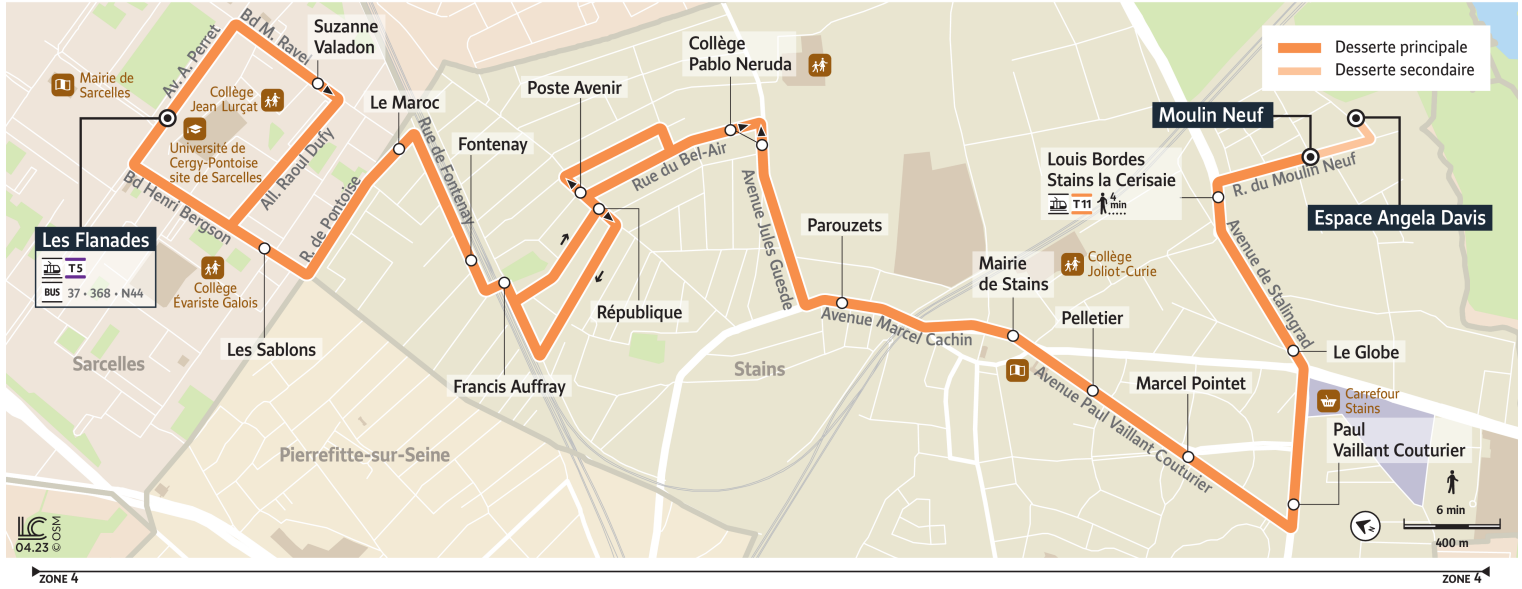

Horaires valables à partir du 28 août 2023

		Samedi														
STAINS	Moulin neuf	8:00	9:00	10:00	11:00	11:30	12:00	12:30	13:00	13:30	14:00	14:30	15:00	15:30	16:00	16:30
	Louis Bordes-La Cerisaie	8:01	9:01	10:01	11:01	11:31	12:01	12:31	13:01	13:31	14:01	14:31	15:01	15:31	16:01	16:31
	Le Globe	8:04	9:04	10:04	11:04	11:34	12:04	12:34	13:04	13:34	14:04	14:34	15:04	15:34	16:03	16:33
	Paul Vaillant-Couturier	8:05	9:05	10:05	11:05	11:35	12:05	12:35	13:05	13:35	14:05	14:35	15:05	15:35	16:04	16:34
	Marcel Pointet	8:08	9:08	10:08	11:08	11:38	12:08	12:38	13:08	13:38	14:08	14:38	15:07	15:37	16:06	16:36
	Pelletier	8:09	9:09	10:09	11:09	11:39	12:09	12:39	13:09	13:39	14:09	14:39	15:09	15:39	16:08	16:38
	Mairie de Stains	8:11	9:11	10:11	11:11	11:41	12:11	12:41	13:11	13:41	14:11	14:41	15:10	15:40	16:09	16:39
	Parouzets	8:12	9:12	10:12	11:12	11:42	12:12	12:42	13:12	13:42	14:12	14:42	15:11	15:41	16:10	16:40
	Collège Pablo Neruda	8:14	9:14	10:14	11:14	11:44	12:14	12:44	13:14	13:44	14:14	14:44	15:13	15:43	16:12	16:42
	République	8:16	9:16	10:16	11:16	11:46	12:16	12:46	13:16	13:46	14:16	14:46	15:15	15:45	16:14	16:44
Francis Auffray	8:18	9:18	10:18	11:18	11:48	12:18	12:48	13:18	13:48	14:18	14:48	15:17	15:47	16:16	16:46	
Fontenay	8:19	9:19	10:19	11:19	11:49	12:19	12:49	13:19	13:49	14:19	14:49	15:18	15:48	16:17	16:47	
Le Maroc	8:20	9:20	10:20	11:20	11:50	12:20	12:50	13:20	13:50	14:20	14:50	15:19	15:49	16:18	16:48	
SARCELLES	Les Sablons	8:23	9:23	10:23	11:23	11:53	12:23	12:53	13:23	13:53	14:23	14:53	15:22	15:52	16:21	16:51
	Les Flanades	8:25	9:25	10:25	11:25	11:55	12:25	12:55	13:25	13:55	14:25	14:55	15:24	15:54	16:23	16:53

Bon à savoir

- → Pas de service les dimanches et jours fériés.
- → Ces horaires sont donnés à titre indicatif et sont soumis aux aléas de circulation.