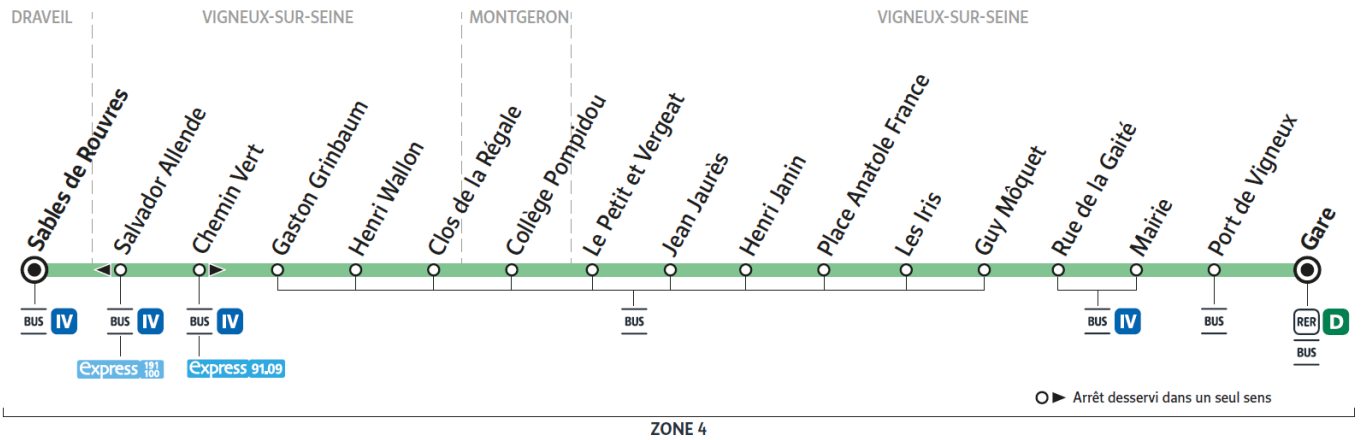

# DRAVEIL - Sables de Rouvres

Horaires valables à compter du 04 septembre 2023

		Du lundi au vendredi									
VIGNEUX-SUR-SEINE	Gare de Vigneux sur Seine	16:01	19:53	20:08	20:23	20:38	20:53	21:08	21:23	21:38	21:53
	Mairie	16:04	19:56	20:11	20:26	20:41	20:56	21:11	21:26	21:41	21:56
	Place Anatole France	16:08	20:00	20:15	20:30	20:45	21:00	21:15	21:30	21:45	22:00
	Le Petit et Vergeat	16:10	20:02	20:17	20:32	20:47	21:02	21:17	21:32	21:47	22:02
	Clos de la Régale	16:14	20:06	20:21	20:36	20:51	21:06	21:21	21:36	21:51	22:06
	Gaston Grinbaum	16:17	20:09	20:24	20:39	20:54	21:09	21:24	21:39	21:54	22:09
DRAVEIL	Sables de Rouvres	16:20	20:12	20:27	20:42	20:57	21:12	21:27	21:42	21:57	22:12

## DRAVEIL - Sables de Rouvres

Horaires valables à compter du 04 septembre 2023

		Samedi														
VIGNEUX-SUR-SEINE	Gare de Vigneux sur Seine	6:47	7:17	7:47	8:17	8:47	9:17	9:47	10:17	10:47	11:17	11:47	12:17	12:47	13:01	13:31
	Mairie	6:50	7:20	7:50	8:20	8:50	9:20	9:50	10:20	10:50	11:20	11:50	12:20	12:50	13:04	13:34
	Place Anatole France	6:53	7:23	7:53	8:23	8:53	9:23	9:53	10:23	10:53	11:23	11:53	12:23	12:53	13:07	13:37
	Le Petit et Vergeat	6:55	7:25	7:55	8:25	8:55	9:25	9:55	10:25	10:55	11:25	11:55	12:25	12:55	13:09	13:39
	Clos de la Régale	6:59	7:29	7:59	8:29	8:59	9:29	9:59	10:29	10:59	11:29	11:59	12:29	12:59	13:13	13:43
	Gaston Grinbaum	7:02	7:32	8:02	8:32	9:02	9:32	10:02	10:32	11:02	11:32	12:02	12:32	13:02	13:16	13:46
DRAVEIL	Sables de Rouvres	7:06	7:36	8:06	8:36	9:06	9:36	10:06	10:36	11:06	11:36	12:06	12:36	13:06	13:20	13:50