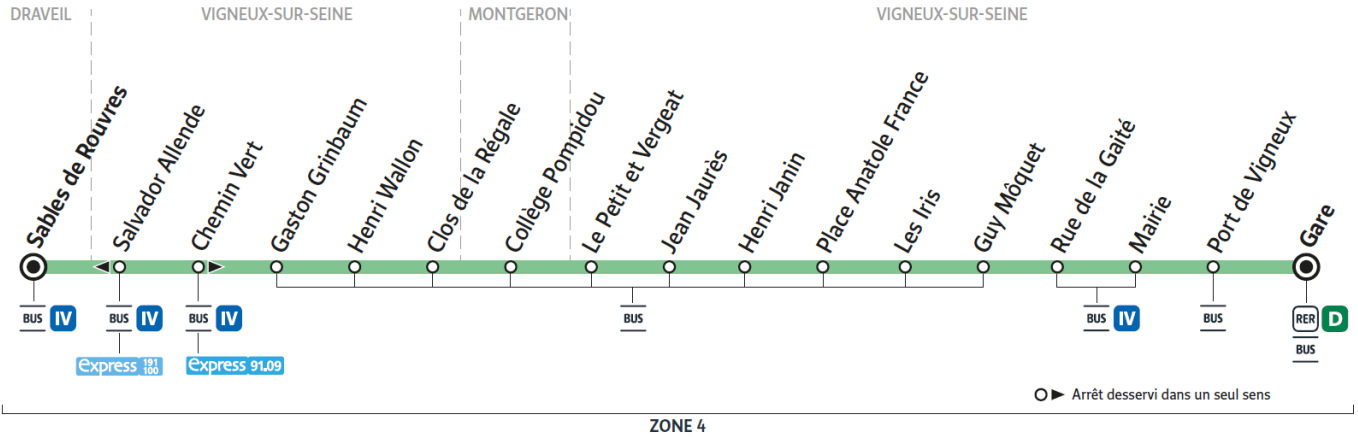

## DRAVEIL - Sables de Rouvres

Horaires valables à compter du 04 septembre 2023

		Samedi														
VIGNEUX-SUR-SEINE	Gare de Vigneux sur Seine	6:47	7:17	7:47	8:17	8:47	9:17	9:47	10:17	10:47	11:17	11:47	12:17	12:47	13:01	13:31
	Mairie	6:50	7:20	7:50	8:20	8:50	9:20	9:50	10:20	10:50	11:20	11:50	12:20	12:50	13:04	13:34
	Place Anatole France	6:53	7:23	7:53	8:23	8:53	9:23	9:53	10:23	10:53	11:23	11:53	12:23	12:53	13:07	13:37
	Le Petit et Vergeat	6:55	7:25	7:55	8:25	8:55	9:25	9:55	10:25	10:55	11:25	11:55	12:25	12:55	13:09	13:39
	Clos de la Régale	6:59	7:29	7:59	8:29	8:59	9:29	9:59	10:29	10:59	11:29	11:59	12:29	12:59	13:13	13:43
	Gaston Grinbaum	7:02	7:32	8:02	8:32	9:02	9:32	10:02	10:32	11:02	11:32	12:02	12:32	13:02	13:16	13:46
DRAVEIL	Sables de Rouvres	7:06	7:36	8:06	8:36	9:06	9:36	10:06	10:36	11:06	11:36	12:06	12:36	13:06	13:20	13:50

# DRAVEIL - Sables de Rouvres

Horaires valables à compter du 04 septembre 2023

		Samedi														
VIGNEUX-SUR-SEINE	Gare de Vigneux sur Seine	14:01	14:31	15:01	15:31	16:01	16:31	17:01	17:31	18:01	18:31	19:01	19:31	20:01	20:31	21:01
	Mairie	14:04	14:34	15:04	15:34	16:04	16:34	17:04	17:34	18:04	18:34	19:04	19:34	20:04	20:34	21:04
	Place Anatole France	14:07	14:37	15:07	15:37	16:07	16:37	17:07	17:37	18:07	18:37	19:07	19:37	20:07	20:37	21:07
	Le Petit et Vergeat	14:09	14:39	15:09	15:39	16:09	16:39	17:09	17:39	18:09	18:39	19:09	19:39	20:09	20:39	21:09
	Clos de la Régale	14:13	14:43	15:13	15:43	16:13	16:43	17:13	17:43	18:13	18:43	19:13	19:43	20:13	20:43	21:13
	Gaston Grinbaum	14:16	14:46	15:16	15:46	16:16	16:46	17:16	17:46	18:16	18:46	19:16	19:46	20:16	20:46	21:16
DRAVEIL	Sables de Rouvres	14:20	14:50	15:20	15:50	16:20	16:50	17:20	17:50	18:20	18:50	19:20	19:50	20:20	20:50	21:20