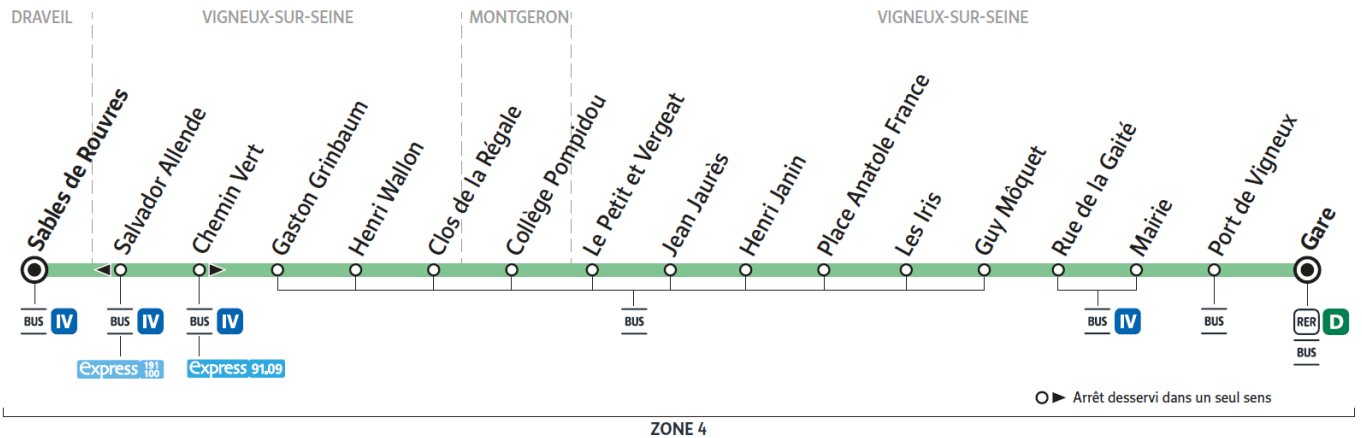

## DRAVEIL - Sables de Rouvres

Horaires valables à compter du 04 septembre 2023

		Dimanche														
VIGNEUX-SUR-SEINE	Gare de Vigneux sur Seine	7:14	7:44	8:14	8:44	9:14	9:44	10:14	10:44	11:14	11:44	12:14	12:44	13:01	13:31	14:01
	Mairie	7:17	7:47	8:17	8:47	9:17	9:47	10:17	10:47	11:17	11:47	12:17	12:47	13:04	13:34	14:04
	Place Anatole France	7:20	7:50	8:20	8:50	9:20	9:50	10:20	10:50	11:20	11:50	12:20	12:50	13:07	13:37	14:07
	Le Petit et Vergeat	7:22	7:52	8:22	8:52	9:22	9:52	10:22	10:52	11:22	11:52	12:22	12:52	13:09	13:39	14:09
	Clos de la Régale	7:26	7:56	8:26	8:56	9:26	9:56	10:26	10:56	11:26	11:56	12:26	12:56	13:13	13:43	14:13
	Gaston Grinbaum	7:29	7:59	8:29	8:59	9:29	9:59	10:29	10:59	11:29	11:59	12:29	12:59	13:16	13:46	14:16
DRAVEIL	Sables de Rouvres	7:33	8:03	8:33	9:03	9:33	10:03	10:33	11:03	11:33	12:03	12:33	13:03	13:20	13:50	14:20

## DRAVEIL - Sables de Rouvres

ZONE 4

Horaires valables à compter du 04 septembre 2023

		Dimanche														
VIGNEUX-SUR-SEINE	Gare de Vigneux sur Seine	14:31	15:01	15:31	16:01	16:31	17:01	17:31	18:01	18:31	19:01	19:31	20:01	20:31	21:01	21:31
	Mairie	14:34	15:04	15:34	16:04	16:34	17:04	17:34	18:04	18:34	19:04	19:34	20:04	20:34	21:04	21:34
	Place Anatole France	14:37	15:07	15:37	16:07	16:37	17:07	17:37	18:07	18:37	19:07	19:37	20:07	20:37	21:07	21:37
	Le Petit et Vergeat	14:39	15:09	15:39	16:09	16:39	17:09	17:39	18:09	18:39	19:09	19:39	20:09	20:39	21:09	21:39
	Clos de la Régale	14:43	15:13	15:43	16:13	16:43	17:13	17:43	18:13	18:43	19:13	19:43	20:13	20:43	21:13	21:43
	Gaston Grinbaum	14:46	15:16	15:46	16:16	16:46	17:16	17:46	18:16	18:46	19:16	19:46	20:16	20:46	21:16	21:46
DRAVEIL	Sables de Rouvres	14:50	15:20	15:50	16:20	16:50	17:20	17:50	18:20	18:50	19:20	19:50	20:20	20:50	21:20	21:50