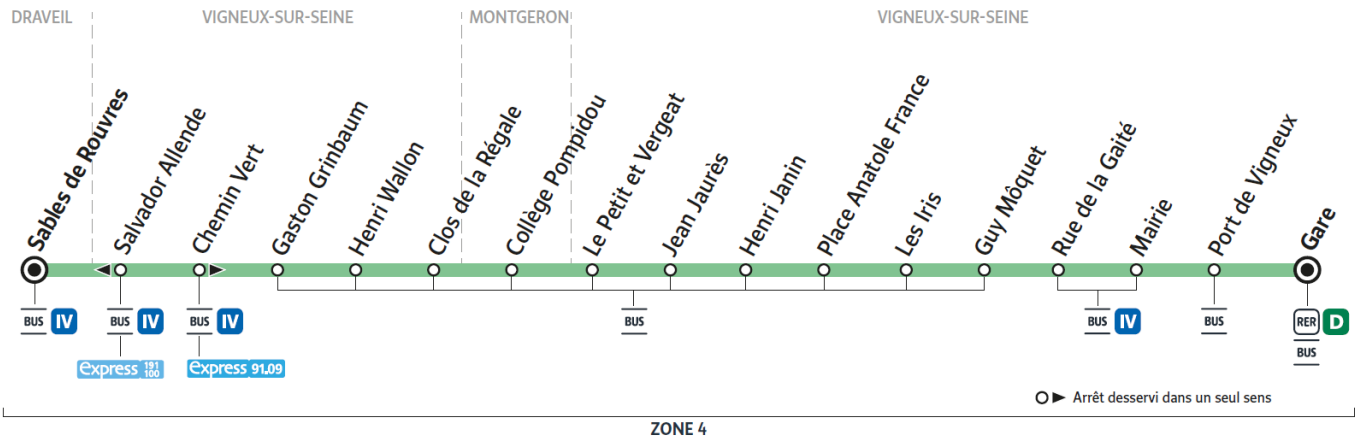

## DRAVEIL - Sables de Rouvres

ZONE 4

Horaires valables à compter du 04 septembre 2023

		Dimanche														
VIGNEUX-SUR-SEINE	Gare de Vigneux sur Seine	14:31	15:01	15:31	16:01	16:31	17:01	17:31	18:01	18:31	19:01	19:31	20:01	20:31	21:01	21:31
	Mairie	14:34	15:04	15:34	16:04	16:34	17:04	17:34	18:04	18:34	19:04	19:34	20:04	20:34	21:04	21:34
	Place Anatole France	14:37	15:07	15:37	16:07	16:37	17:07	17:37	18:07	18:37	19:07	19:37	20:07	20:37	21:07	21:37
	Le Petit et Vergeat	14:39	15:09	15:39	16:09	16:39	17:09	17:39	18:09	18:39	19:09	19:39	20:09	20:39	21:09	21:39
	Clos de la Régale	14:43	15:13	15:43	16:13	16:43	17:13	17:43	18:13	18:43	19:13	19:43	20:13	20:43	21:13	21:43
	Gaston Grinbaum	14:46	15:16	15:46	16:16	16:46	17:16	17:46	18:16	18:46	19:16	19:46	20:16	20:46	21:16	21:46
DRAVEIL	Sables de Rouvres	14:50	15:20	15:50	16:20	16:50	17:20	17:50	18:20	18:50	19:20	19:50	20:20	20:50	21:20	21:50

## DRAVEIL - Sables de Rouvres

ZONE 4

Horaires valables à compter du 04 septembre 2023

		Dimanche	
VIGNEUX-SUR-SEINE	Gare de Vigneux sur Seine	22:01	22:30
	Mairie	22:04	22:33
	Place Anatole France	22:07	22:36
	Le Petit et Vergeat	22:09	22:38
	Clos de la Régale	22:13	22:42
	Gaston Grinbaum	22:16	22:45
	Sables de Rouvres	22:20	22:49
DRAVEIL			