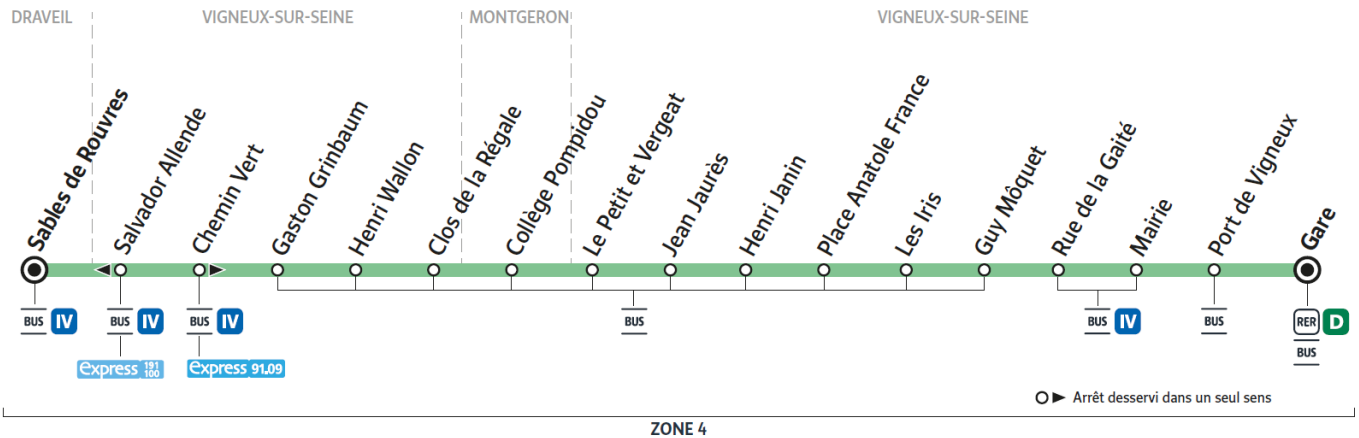

# Gare de VIGNEUX-SUR-SEINE

ZONE 4

Horaires valables à compter du 04 septembre 2023

		Samedi														
DRAVEIL	Sabres de Rouvres	5:39	6:09	6:39	7:09	7:39	8:09	8:39	9:09	9:39	10:09	10:39	11:09	11:39	12:09	12:39
VIGNEUX-SUR-SEINE	Gaston Grinbaum	5:41	6:11	6:41	7:11	7:41	8:11	8:41	9:11	9:41	10:11	10:41	11:11	11:41	12:11	12:41
	Clos de la Régale	5:44	6:14	6:44	7:14	7:44	8:14	8:44	9:14	9:44	10:14	10:44	11:14	11:44	12:14	12:44
	Le Petit et Vergeat	5:48	6:18	6:48	7:18	7:48	8:18	8:48	9:18	9:48	10:18	10:48	11:18	11:48	12:18	12:48
	Place Anatole France	5:51	6:21	6:51	7:21	7:51	8:21	8:51	9:21	9:51	10:21	10:51	11:21	11:51	12:21	12:51
	Mairie	5:54	6:24	6:54	7:24	7:54	8:24	8:54	9:24	9:54	10:24	10:54	11:24	11:54	12:24	12:54
	Gare de Vigneux sur Seine	5:58	6:28	6:58	7:28	7:58	8:28	8:58	9:28	9:58	10:28	10:58	11:28	11:58	12:28	12:58

## Direction : Gare de VIGNEUX-SUR-SEINE

Horaires valables à compter du 04 septembre 2023

		Samedi														
DRAVEIL	Sables de Rouvres	13:09	13:23	13:53	14:23	14:53	15:23	15:53	16:23	16:53	17:23	17:53	18:23	18:53	19:23	19:53
VIGNEUX-SUR-SEINE	Gaston Grinbaum	13:11	13:25	13:55	14:25	14:55	15:25	15:55	16:25	16:55	17:25	17:55	18:25	18:55	19:25	19:55
	Clos de la Régale	13:14	13:28	13:58	14:28	14:58	15:28	15:58	16:28	16:58	17:28	17:58	18:28	18:58	19:28	19:58
	Le Petit et Vergeat	13:18	13:32	14:02	14:32	15:02	15:32	16:02	16:32	17:02	17:32	18:02	18:32	19:02	19:32	20:02
	Place Anatole France	13:21	13:35	14:05	14:35	15:05	15:35	16:05	16:35	17:05	17:35	18:05	18:35	19:05	19:35	20:05
	Mairie	13:24	13:38	14:08	14:38	15:08	15:38	16:08	16:38	17:08	17:38	18:08	18:38	19:08	19:38	20:08
	Gare de Vigneux sur Seine	13:28	13:42	14:12	14:42	15:12	15:42	16:12	16:42	17:12	17:42	18:12	18:42	19:12	19:42	20:12