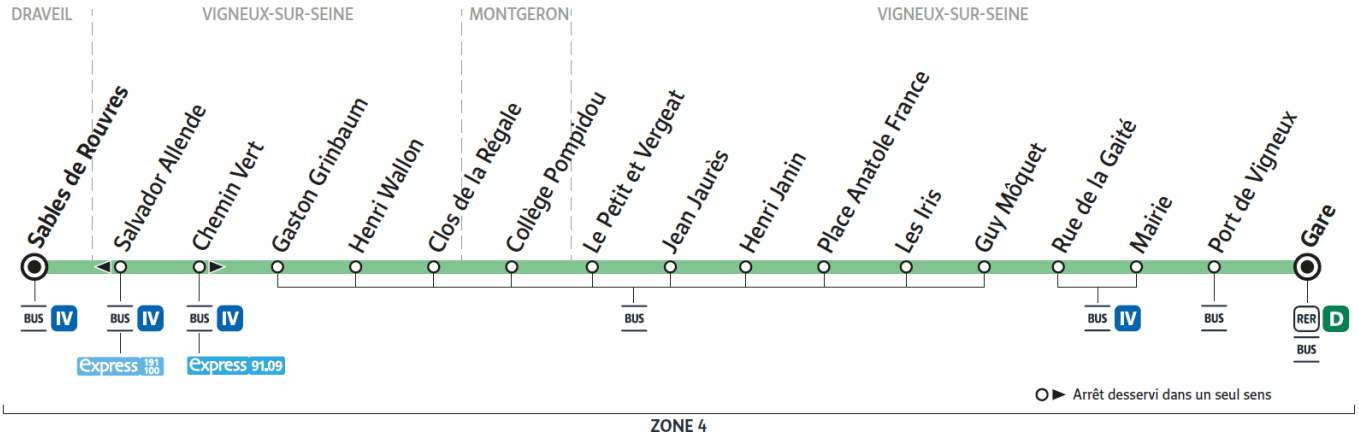

# F

Direction :

# Gare de VIGNEUX-SUR-SEINE

Horaires valables à compter du 04 septembre 2023

		Du lundi au vendredi														
<b>DRAVEIL</b>	Sabres de Rouvres	5:18	8:33	8:48	9:31	10:09	10:39	11:09	11:39	12:09	12:39	13:09	13:23	13:53	14:23	14:53
<b>VIGNEUX-SUR-SEINE</b>	Gaston Grinbaum	5:20	8:35	8:50	9:33	10:11	10:41	11:11	11:41	12:11	12:41	13:11	13:25	13:55	14:25	14:55
	Clos de la Régale	5:23	8:38	8:53	9:36	10:14	10:44	11:14	11:44	12:14	12:44	13:14	13:28	13:58	14:28	14:58
	Le Petit et Vergeat	5:27	8:42	8:57	9:40	10:18	10:48	11:18	11:48	12:18	12:48	13:18	13:32	14:02	14:32	15:02
	Place Anatole France	5:30	8:45	9:00	9:43	10:21	10:51	11:21	11:51	12:21	12:51	13:21	13:35	14:05	14:35	15:05
	Mairie	5:33	8:48	9:03	9:46	10:24	10:54	11:24	11:54	12:24	12:54	13:24	13:38	14:08	14:38	15:08
	Gare de Vigneux sur Seine	5:37	8:52	9:07	9:50	10:28	10:58	11:28	11:58	12:28	12:58	13:28	13:42	14:12	14:42	15:12

# Gare de VIGNEUX-SUR-SEINE

ZONE 4

Horaires valables à compter du 04 septembre 2023

		Du lundi au vendredi										
<b>DRAVEIL</b>	Sables de Rouvres	15:23	15:53	16:23	20:15	20:30	20:45	20:58	21:13	21:28	21:44	21:58
<b>VIGNEUX-SUR-SEINE</b>	Gaston Grinbaum	15:25	15:55	16:25	20:17	20:32	20:47	21:00	21:15	21:30	21:46	22:00
	Clos de la Régale	15:28	15:58	16:28	20:20	20:35	20:50	21:03	21:18	21:33	21:49	22:03
	Le Petit et Vergeat	15:32	16:02	16:32	20:24	20:39	20:54	21:07	21:22	21:37	21:53	22:07
	Place Anatole France	15:35	16:05	16:35	20:27	20:42	20:57	21:10	21:25	21:40	21:56	22:10
	Mairie	15:38	16:08	16:38	20:30	20:45	21:00	21:13	21:28	21:43	21:59	22:13
	Gare de Vigneux sur Seine	15:42	16:12	16:42	20:34	20:49	21:04	21:17	21:32	21:47	22:03	22:17