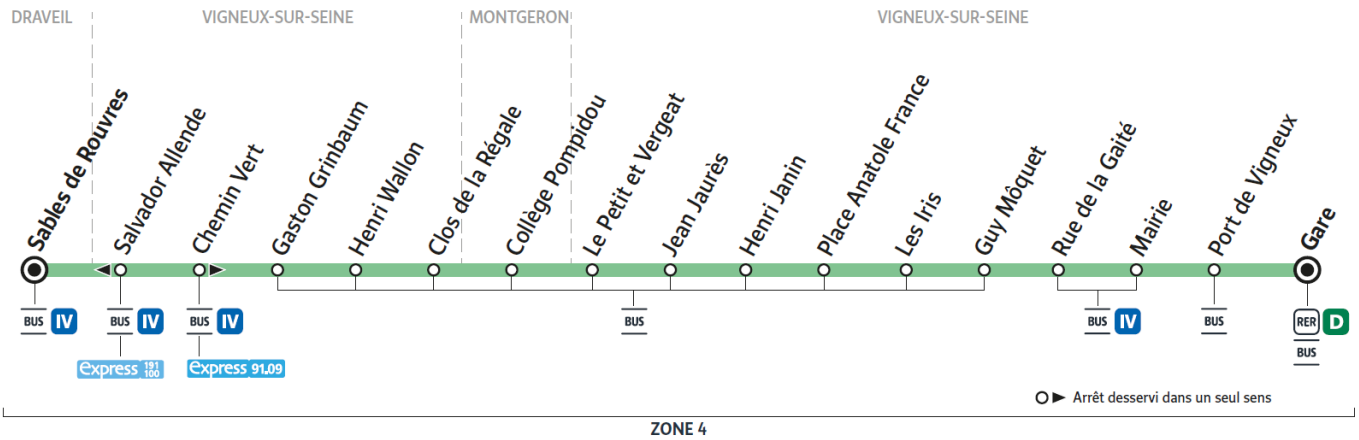

# Gare de VIGNEUX-SUR-SEINE

ZONE 4

Horaires valables à compter du 04 septembre 2023

		Dimanche
DRAVEIL	Sables de Rouvres	21:56
VIGNEUX-SUR-SEINE	Gaston Grinbaum	21:58
	Clos de la Régale	22:01
	Le Petit et Vergeat	22:05
	Place Anatole France	22:08
	Mairie	22:11
	Gare de Vigneux sur Seine	22:15

# DRAVEIL - Sables de Rouvres

Horaires valables à compter du 04 septembre 2023

		Du lundi au vendredi														
VIGNEUX-SUR-SEINE	Gare de Vigneux sur Seine	8:26	9:03	9:47	10:17	10:47	11:17	11:47	12:17	12:47	13:01	13:31	14:01	14:31	15:01	15:31
	Mairie	8:29	9:06	9:50	10:20	10:50	11:20	11:50	12:20	12:50	13:04	13:34	14:04	14:34	15:04	15:34
	Place Anatole France	8:32	9:09	9:53	10:23	10:53	11:23	11:53	12:23	12:53	13:08	13:38	14:08	14:38	15:08	15:38
	Le Petit et Vergeat	8:34	9:11	9:55	10:25	10:55	11:25	11:55	12:25	12:55	13:10	13:40	14:10	14:40	15:10	15:40
	Clos de la Régale	8:38	9:15	9:59	10:29	10:59	11:29	11:59	12:29	12:59	13:14	13:44	14:14	14:44	15:14	15:44
	Gaston Grinbaum	8:41	9:18	10:02	10:32	11:02	11:32	12:02	12:32	13:02	13:17	13:47	14:17	14:47	15:17	15:47
DRAVEIL	Sables de Rouvres	8:45	9:22	10:06	10:36	11:06	11:36	12:06	12:36	13:06	13:20	13:50	14:20	14:50	15:20	15:50

# DRAVEIL - Sables de Rouvres

Horaires valables à compter du 04 septembre 2023

		Du lundi au vendredi									
VIGNEUX-SUR-SEINE	Gare de Vigneux sur Seine	16:01	19:53	20:08	20:23	20:38	20:53	21:08	21:23	21:38	21:53
	Mairie	16:04	19:56	20:11	20:26	20:41	20:56	21:11	21:26	21:41	21:56
	Place Anatole France	16:08	20:00	20:15	20:30	20:45	21:00	21:15	21:30	21:45	22:00
	Le Petit et Vergeat	16:10	20:02	20:17	20:32	20:47	21:02	21:17	21:32	21:47	22:02
	Clos de la Régale	16:14	20:06	20:21	20:36	20:51	21:06	21:21	21:36	21:51	22:06
	Gaston Grinbaum	16:17	20:09	20:24	20:39	20:54	21:09	21:24	21:39	21:54	22:09
DRAVEIL	Sables de Rouvres	16:20	20:12	20:27	20:42	20:57	21:12	21:27	21:42	21:57	22:12