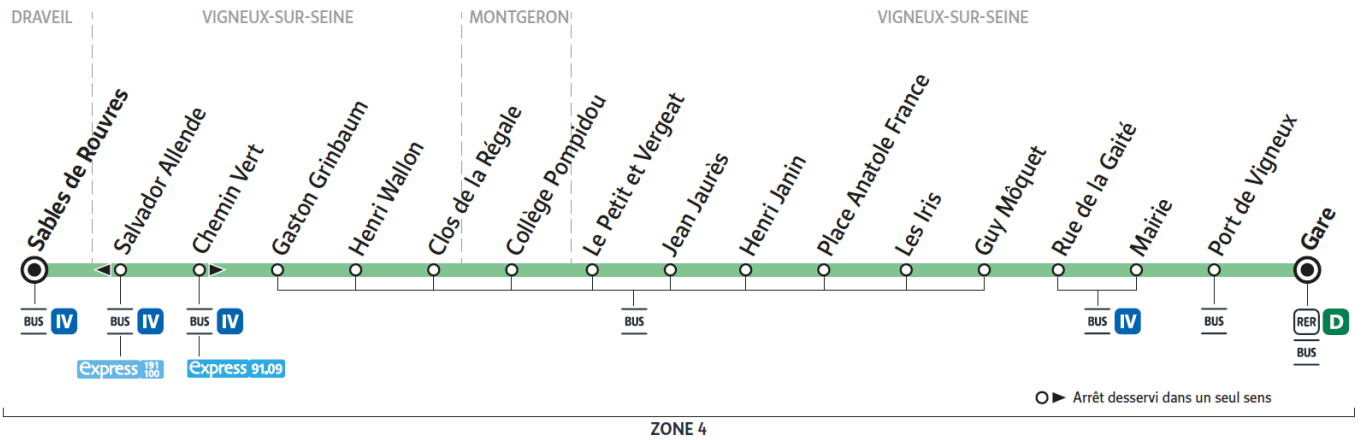

# DRAVEIL - Sables de Rouvres

Horaires valables à compter du 04 septembre 2023

		Samedi														
VIGNEUX-SUR-SEINE	Gare de Vigneux sur Seine	14:01	14:31	15:01	15:31	16:01	16:31	17:01	17:31	18:01	18:31	19:01	19:31	20:01	20:31	21:01
	Mairie	14:04	14:34	15:04	15:34	16:04	16:34	17:04	17:34	18:04	18:34	19:04	19:34	20:04	20:34	21:04
	Place Anatole France	14:07	14:37	15:07	15:37	16:07	16:37	17:07	17:37	18:07	18:37	19:07	19:37	20:07	20:37	21:07
	Le Petit et Vergeat	14:09	14:39	15:09	15:39	16:09	16:39	17:09	17:39	18:09	18:39	19:09	19:39	20:09	20:39	21:09
	Clos de la Régale	14:13	14:43	15:13	15:43	16:13	16:43	17:13	17:43	18:13	18:43	19:13	19:43	20:13	20:43	21:13
	Gaston Grinbaum	14:16	14:46	15:16	15:46	16:16	16:46	17:16	17:46	18:16	18:46	19:16	19:46	20:16	20:46	21:16
DRAVEIL	Sables de Rouvres	14:20	14:50	15:20	15:50	16:20	16:50	17:20	17:50	18:20	18:50	19:20	19:50	20:20	20:50	21:20

**F**

Direction :

**DRAVEIL - Sables de Rouvres**

ZONE 4

Horaires valables à compter du 04 septembre 2023

		Samedi	
VIGNEUX-SUR-SEINE	Gare de Vigneux sur Seine	21:31	22:01
	Mairie	21:34	22:04
	Place Anatole France	21:37	22:07
	Le Petit et Vergeat	21:39	22:09
	Clos de la Régale	21:43	22:13
	Gaston Grinbaum	21:46	22:16
	Sables de Rouvres	21:50	22:20
DRAVEIL			