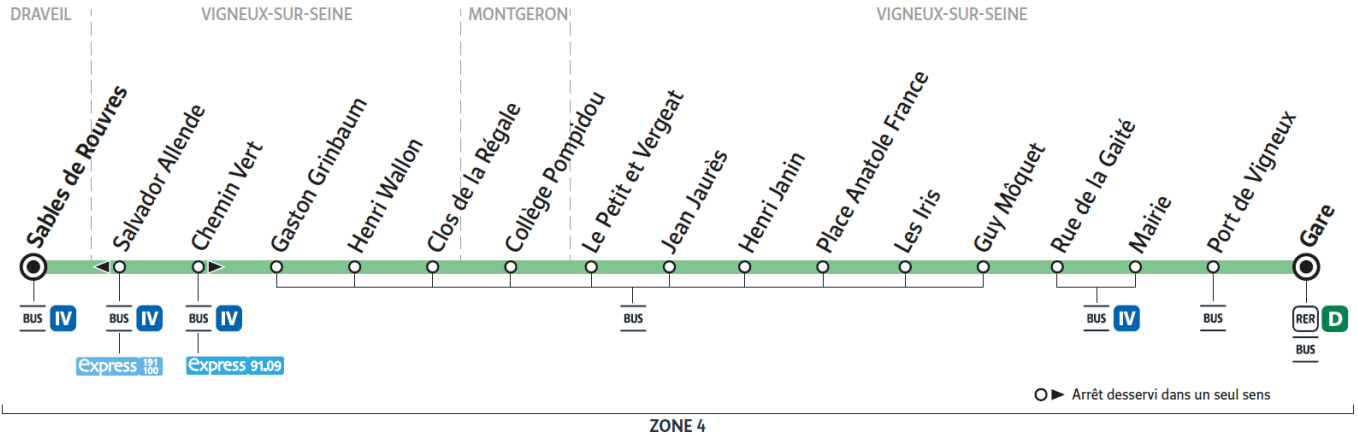

# Gare de VIGNEUX-SUR-SEINE

ZONE 4

Horaires valables à compter du 04 septembre 2023

		Dimanche
DRAVEIL	Sables de Rouvres	21:56
VIGNEUX-SUR-SEINE	Gaston Grinbaum	21:58
	Clos de la Régale	22:01
	Le Petit et Vergeat	22:05
	Place Anatole France	22:08
	Mairie	22:11
	Gare de Vigneux sur Seine	22:15

# DRAVEIL - Sables de Rouvres

Horaires valables à compter du 04 septembre 2023

		Du lundi au vendredi														
VIGNEUX-SUR-SEINE	Gare de Vigneux sur Seine	8:26	9:03	9:47	10:17	10:47	11:17	11:47	12:17	12:47	13:01	13:31	14:01	14:31	15:01	15:31
	Mairie	8:29	9:06	9:50	10:20	10:50	11:20	11:50	12:20	12:50	13:04	13:34	14:04	14:34	15:04	15:34
	Place Anatole France	8:32	9:09	9:53	10:23	10:53	11:23	11:53	12:23	12:53	13:08	13:38	14:08	14:38	15:08	15:38
	Le Petit et Vergeat	8:34	9:11	9:55	10:25	10:55	11:25	11:55	12:25	12:55	13:10	13:40	14:10	14:40	15:10	15:40
	Clos de la Régale	8:38	9:15	9:59	10:29	10:59	11:29	11:59	12:29	12:59	13:14	13:44	14:14	14:44	15:14	15:44
	Gaston Grinbaum	8:41	9:18	10:02	10:32	11:02	11:32	12:02	12:32	13:02	13:17	13:47	14:17	14:47	15:17	15:47
DRAVEIL	Sables de Rouvres	8:45	9:22	10:06	10:36	11:06	11:36	12:06	12:36	13:06	13:20	13:50	14:20	14:50	15:20	15:50