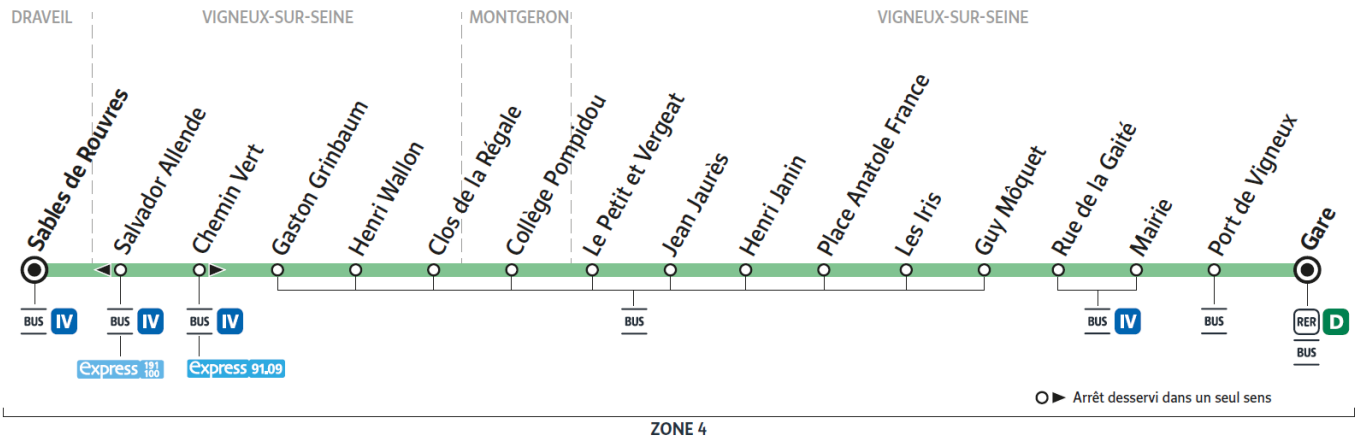

# Gare de VIGNEUX-SUR-SEINE

ZONE 4

Horaires valables à compter du 04 septembre 2023

		Dimanche														
<b>DRAVEIL</b>	Sables de Rouvres	7:09	7:39	8:09	8:39	9:09	9:39	10:09	10:39	11:09	11:39	12:09	12:39	13:09	13:26	13:56
<b>VIGNEUX-SUR-SEINE</b>	Gaston Grinbaum	7:11	7:41	8:11	8:41	9:11	9:41	10:11	10:41	11:11	11:41	12:11	12:41	13:11	13:28	13:58
	Clos de la Régale	7:14	7:44	8:14	8:44	9:14	9:44	10:14	10:44	11:14	11:44	12:14	12:44	13:14	13:31	14:01
	Le Petit et Vergeat	7:18	7:48	8:18	8:48	9:18	9:48	10:18	10:48	11:18	11:48	12:18	12:48	13:18	13:35	14:05
	Place Anatole France	7:21	7:51	8:21	8:51	9:21	9:51	10:21	10:51	11:21	11:51	12:21	12:51	13:21	13:38	14:08
	Mairie	7:24	7:54	8:24	8:54	9:24	9:54	10:24	10:54	11:24	11:54	12:24	12:54	13:24	13:41	14:11
	Gare de Vigneux sur Seine	7:28	7:58	8:28	8:58	9:28	9:58	10:28	10:58	11:28	11:58	12:28	12:58	13:28	13:45	14:15

## Gare de VIGNEUX-SUR-SEINE

Horaires valables à compter du 04 septembre 2023

		Dimanche														
DRAVEIL	Sables de Rouvres	14:26	14:56	15:26	15:56	16:26	16:56	17:26	17:56	18:26	18:56	19:26	19:56	20:26	20:56	21:26
VIGNEUX-SUR-SEINE	Gaston Grinbaum	14:28	14:58	15:28	15:58	16:28	16:58	17:28	17:58	18:28	18:58	19:28	19:58	20:28	20:58	21:28
	Clos de la Régale	14:31	15:01	15:31	16:01	16:31	17:01	17:31	18:01	18:31	19:01	19:31	20:01	20:31	21:01	21:31
	Le Petit et Vergeat	14:35	15:05	15:35	16:05	16:35	17:05	17:35	18:05	18:35	19:05	19:35	20:05	20:35	21:05	21:35
	Place Anatole France	14:38	15:08	15:38	16:08	16:38	17:08	17:38	18:08	18:38	19:08	19:38	20:08	20:38	21:08	21:38
	Mairie	14:41	15:11	15:41	16:11	16:41	17:11	17:41	18:11	18:41	19:11	19:41	20:11	20:41	21:11	21:41
	Gare de Vigneux sur Seine	14:45	15:15	15:45	16:15	16:45	17:15	17:45	18:15	18:45	19:15	19:45	20:15	20:45	21:15	21:45