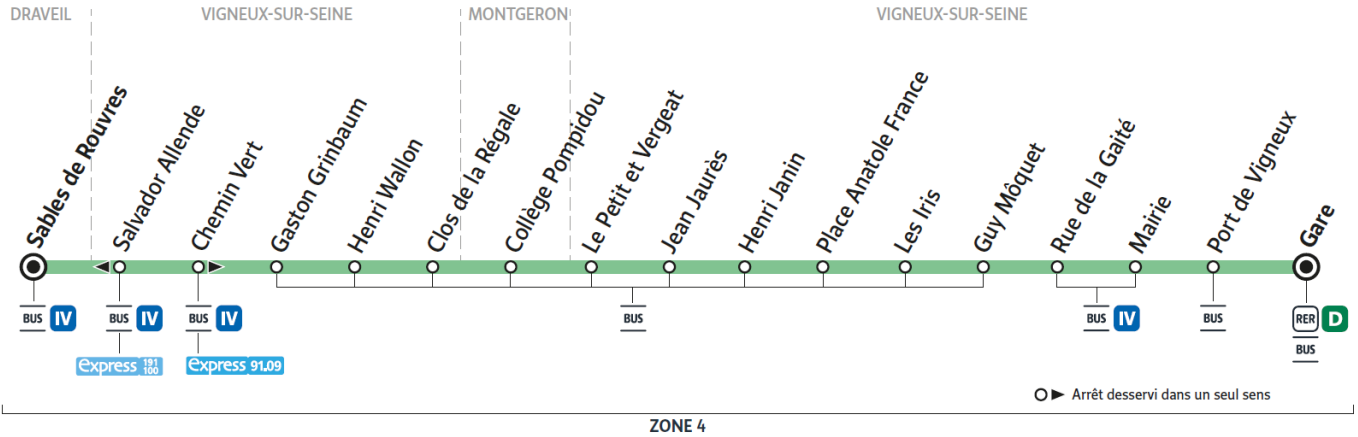

# Gare de VIGNEUX-SUR-SEINE

ZONE 4

Horaires valables à compter du 04 septembre 2023

		Du lundi au vendredi										
<b>DRAVEIL</b>	Sables de Rouvres	15:23	15:53	16:23	20:15	20:30	20:45	20:58	21:13	21:28	21:44	21:58
<b>VIGNEUX-SUR-SEINE</b>	Gaston Grinbaum	15:25	15:55	16:25	20:17	20:32	20:47	21:00	21:15	21:30	21:46	22:00
	Clos de la Régale	15:28	15:58	16:28	20:20	20:35	20:50	21:03	21:18	21:33	21:49	22:03
	Le Petit et Vergeat	15:32	16:02	16:32	20:24	20:39	20:54	21:07	21:22	21:37	21:53	22:07
	Place Anatole France	15:35	16:05	16:35	20:27	20:42	20:57	21:10	21:25	21:40	21:56	22:10
	Mairie	15:38	16:08	16:38	20:30	20:45	21:00	21:13	21:28	21:43	21:59	22:13
	Gare de Vigneux sur Seine	15:42	16:12	16:42	20:34	20:49	21:04	21:17	21:32	21:47	22:03	22:17

# Gare de VIGNEUX-SUR-SEINE

ZONE 4

Horaires valables à compter du 04 septembre 2023

		Samedi														
DRAVEIL	Sabres de Rouvres	5:39	6:09	6:39	7:09	7:39	8:09	8:39	9:09	9:39	10:09	10:39	11:09	11:39	12:09	12:39
VIGNEUX-SUR-SEINE	Gaston Grinbaum	5:41	6:11	6:41	7:11	7:41	8:11	8:41	9:11	9:41	10:11	10:41	11:11	11:41	12:11	12:41
	Clos de la Régale	5:44	6:14	6:44	7:14	7:44	8:14	8:44	9:14	9:44	10:14	10:44	11:14	11:44	12:14	12:44
	Le Petit et Vergeat	5:48	6:18	6:48	7:18	7:48	8:18	8:48	9:18	9:48	10:18	10:48	11:18	11:48	12:18	12:48
	Place Anatole France	5:51	6:21	6:51	7:21	7:51	8:21	8:51	9:21	9:51	10:21	10:51	11:21	11:51	12:21	12:51
	Mairie	5:54	6:24	6:54	7:24	7:54	8:24	8:54	9:24	9:54	10:24	10:54	11:24	11:54	12:24	12:54
	Gare de Vigneux sur Seine	5:58	6:28	6:58	7:28	7:58	8:28	8:58	9:28	9:58	10:28	10:58	11:28	11:58	12:28	12:58