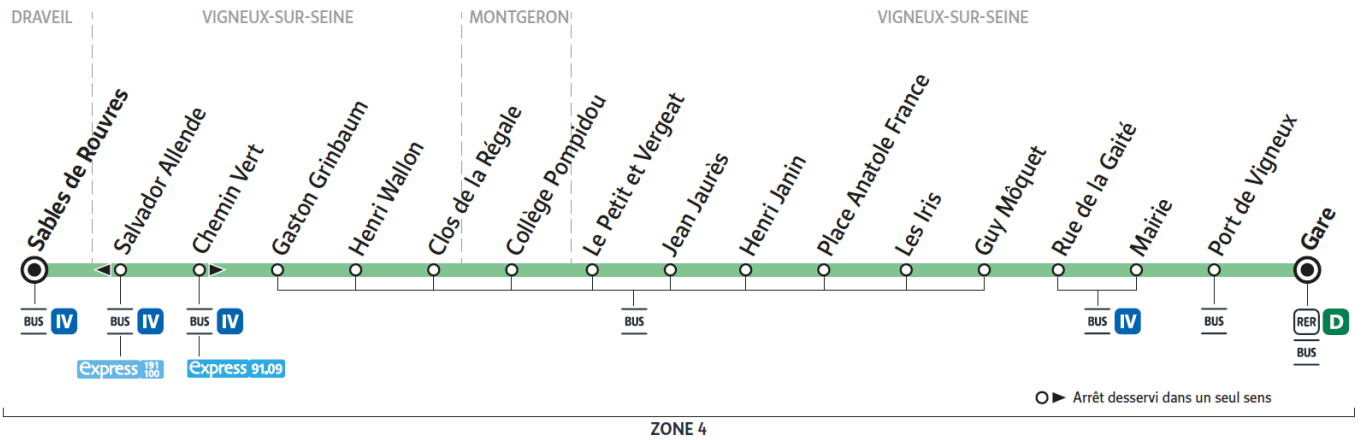

## Direction : Gare de VIGNEUX-SUR-SEINE

Horaires valables à compter du 04 septembre 2023

		Samedi														
DRAVEIL	Sables de Rouvres	13:09	13:23	13:53	14:23	14:53	15:23	15:53	16:23	16:53	17:23	17:53	18:23	18:53	19:23	19:53
VIGNEUX-SUR-SEINE	Gaston Grinbaum	13:11	13:25	13:55	14:25	14:55	15:25	15:55	16:25	16:55	17:25	17:55	18:25	18:55	19:25	19:55
	Clos de la Régale	13:14	13:28	13:58	14:28	14:58	15:28	15:58	16:28	16:58	17:28	17:58	18:28	18:58	19:28	19:58
	Le Petit et Vergeat	13:18	13:32	14:02	14:32	15:02	15:32	16:02	16:32	17:02	17:32	18:02	18:32	19:02	19:32	20:02
	Place Anatole France	13:21	13:35	14:05	14:35	15:05	15:35	16:05	16:35	17:05	17:35	18:05	18:35	19:05	19:35	20:05
	Mairie	13:24	13:38	14:08	14:38	15:08	15:38	16:08	16:38	17:08	17:38	18:08	18:38	19:08	19:38	20:08
	Gare de Vigneux sur Seine	13:28	13:42	14:12	14:42	15:12	15:42	16:12	16:42	17:12	17:42	18:12	18:42	19:12	19:42	20:12

## Gare de VIGNEUX-SUR-SEINE

Horaires valables à compter du 04 septembre 2023

		Samedi			
DRAVEIL	Sables de Rouvres	20:23	20:53	21:23	21:53
VIGNEUX-SUR-SEINE	Gaston Grinbaum	20:25	20:55	21:25	21:55
	Clos de la Régale	20:28	20:58	21:28	21:58
	Le Petit et Vergeat	20:32	21:02	21:32	22:02
	Place Anatole France	20:35	21:05	21:35	22:05
	Mairie	20:38	21:08	21:38	22:08
	Gare de Vigneux sur Seine	20:42	21:12	21:42	22:12