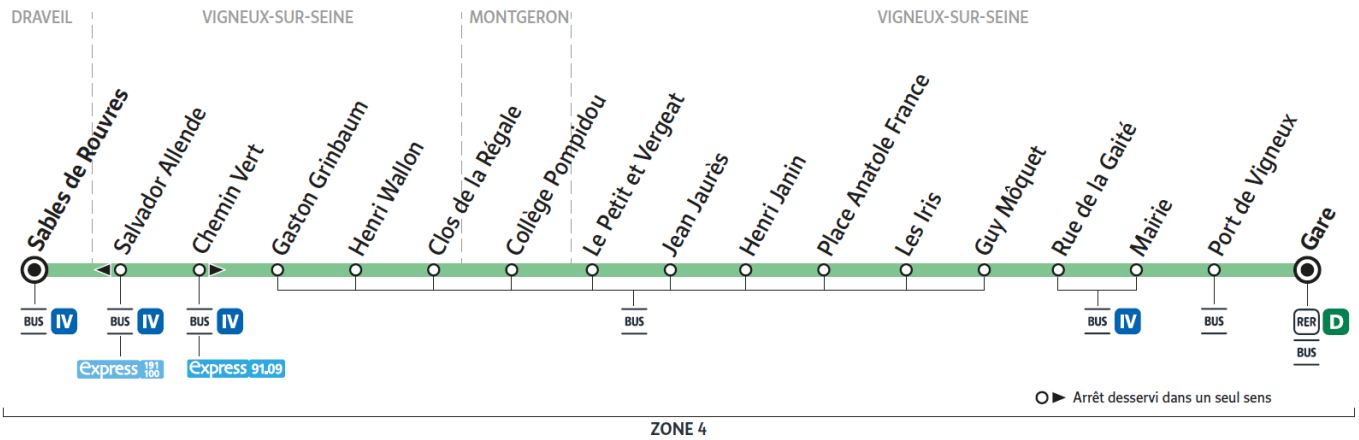

F

Direction :

DRAVEIL - Sables de Rouvres

Horaires valables à compter du 04 septembre 2023

		Dimanche														
VIGNEUX-SUR-SEINE	Gare de Vigneux sur Seine	7:14	7:44	8:14	8:44	9:14	9:44	10:14	10:44	11:14	11:44	12:14	12:44	13:01	13:31	14:01
	Mairie	7:17	7:47	8:17	8:47	9:17	9:47	10:17	10:47	11:17	11:47	12:17	12:47	13:04	13:34	14:04
	Place Anatole France	7:20	7:50	8:20	8:50	9:20	9:50	10:20	10:50	11:20	11:50	12:20	12:50	13:07	13:37	14:07
	Le Petit et Vergeat	7:22	7:52	8:22	8:52	9:22	9:52	10:22	10:52	11:22	11:52	12:22	12:52	13:09	13:39	14:09
	Clos de la Régale	7:26	7:56	8:26	8:56	9:26	9:56	10:26	10:56	11:26	11:56	12:26	12:56	13:13	13:43	14:13
	Gaston Grinbaum	7:29	7:59	8:29	8:59	9:29	9:59	10:29	10:59	11:29	11:59	12:29	12:59	13:16	13:46	14:16
DRAVEIL	Sables de Rouvres	7:33	8:03	8:33	9:03	9:33	10:03	10:33	11:03	11:33	12:03	12:33	13:03	13:20	13:50	14:20