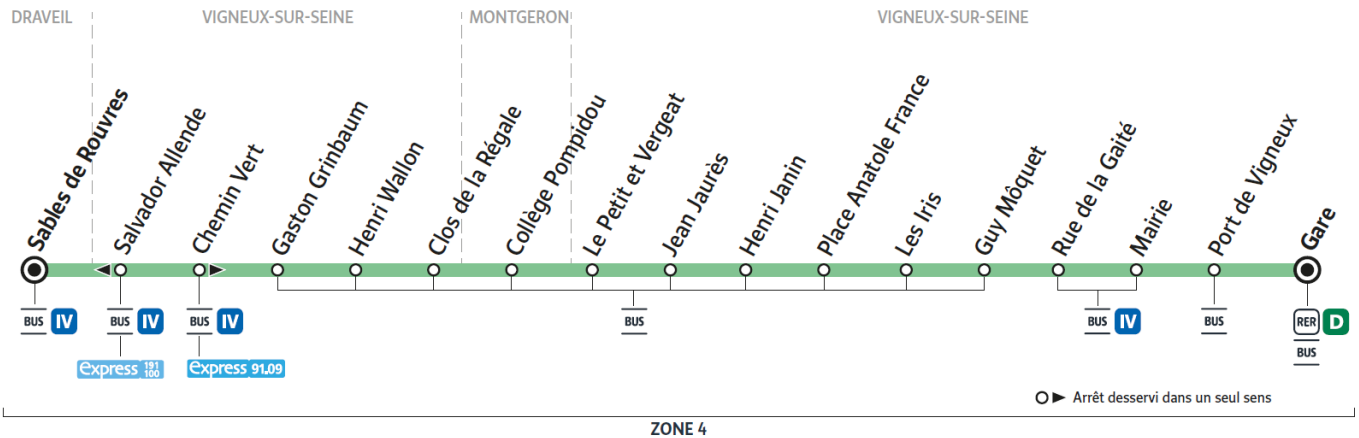

# Gare de VIGNEUX-SUR-SEINE

Horaires valables à compter du 04 septembre 2023

		Du lundi au vendredi														
<b>DRAVEIL</b>	Sabres de Rouvres	5:18	8:33	8:48	9:31	10:09	10:39	11:09	11:39	12:09	12:39	13:09	13:23	13:53	14:23	14:53
<b>VIGNEUX-SUR-SEINE</b>	Gaston Grinbaum	5:20	8:35	8:50	9:33	10:11	10:41	11:11	11:41	12:11	12:41	13:11	13:25	13:55	14:25	14:55
	Clos de la Régale	5:23	8:38	8:53	9:36	10:14	10:44	11:14	11:44	12:14	12:44	13:14	13:28	13:58	14:28	14:58
	Le Petit et Vergeat	5:27	8:42	8:57	9:40	10:18	10:48	11:18	11:48	12:18	12:48	13:18	13:32	14:02	14:32	15:02
	Place Anatole France	5:30	8:45	9:00	9:43	10:21	10:51	11:21	11:51	12:21	12:51	13:21	13:35	14:05	14:35	15:05
	Mairie	5:33	8:48	9:03	9:46	10:24	10:54	11:24	11:54	12:24	12:54	13:24	13:38	14:08	14:38	15:08
	Gare de Vigneux sur Seine	5:37	8:52	9:07	9:50	10:28	10:58	11:28	11:58	12:28	12:58	13:28	13:42	14:12	14:42	15:12

# Gare de VIGNEUX-SUR-SEINE

ZONE 4

Horaires valables à compter du 04 septembre 2023

		Du lundi au vendredi										
<b>DRAVEIL</b>	Sables de Rouvres	15:23	15:53	16:23	20:15	20:30	20:45	20:58	21:13	21:28	21:44	21:58
<b>VIGNEUX-SUR-SEINE</b>	Gaston Grinbaum	15:25	15:55	16:25	20:17	20:32	20:47	21:00	21:15	21:30	21:46	22:00
	Clos de la Régale	15:28	15:58	16:28	20:20	20:35	20:50	21:03	21:18	21:33	21:49	22:03
	Le Petit et Vergeat	15:32	16:02	16:32	20:24	20:39	20:54	21:07	21:22	21:37	21:53	22:07
	Place Anatole France	15:35	16:05	16:35	20:27	20:42	20:57	21:10	21:25	21:40	21:56	22:10
	Mairie	15:38	16:08	16:38	20:30	20:45	21:00	21:13	21:28	21:43	21:59	22:13
	Gare de Vigneux sur Seine	15:42	16:12	16:42	20:34	20:49	21:04	21:17	21:32	21:47	22:03	22:17