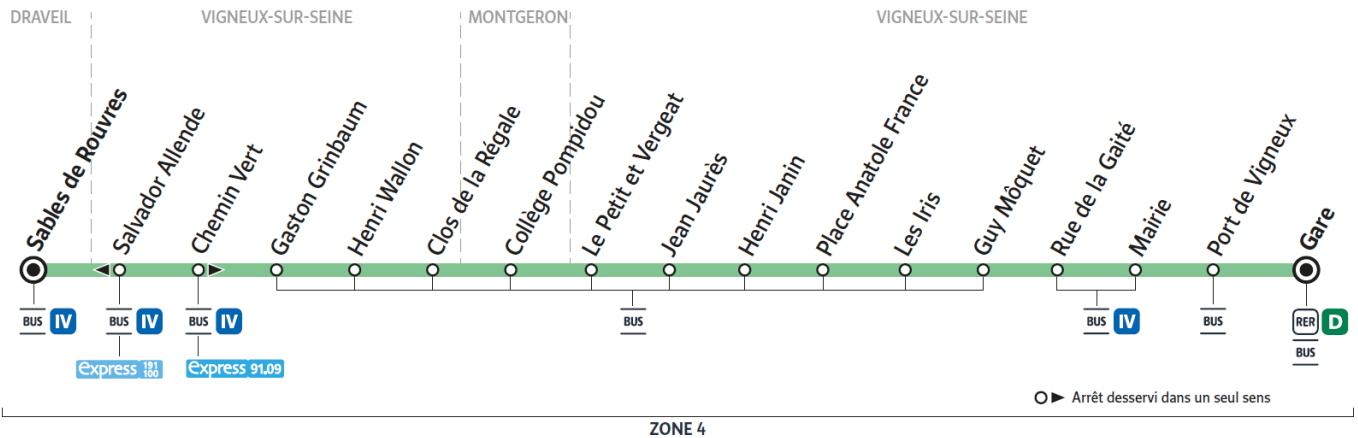

## Gare de VIGNEUX-SUR-SEINE

Horaires valables à compter du 04 septembre 2023

		Dimanche														
DRAVEIL	Sables de Rouvres	14:26	14:56	15:26	15:56	16:26	16:56	17:26	17:56	18:26	18:56	19:26	19:56	20:26	20:56	21:26
VIGNEUX-SUR-SEINE	Gaston Grinbaum	14:28	14:58	15:28	15:58	16:28	16:58	17:28	17:58	18:28	18:58	19:28	19:58	20:28	20:58	21:28
	Clos de la Régale	14:31	15:01	15:31	16:01	16:31	17:01	17:31	18:01	18:31	19:01	19:31	20:01	20:31	21:01	21:31
	Le Petit et Vergeat	14:35	15:05	15:35	16:05	16:35	17:05	17:35	18:05	18:35	19:05	19:35	20:05	20:35	21:05	21:35
	Place Anatole France	14:38	15:08	15:38	16:08	16:38	17:08	17:38	18:08	18:38	19:08	19:38	20:08	20:38	21:08	21:38
	Mairie	14:41	15:11	15:41	16:11	16:41	17:11	17:41	18:11	18:41	19:11	19:41	20:11	20:41	21:11	21:41
	Gare de Vigneux sur Seine	14:45	15:15	15:45	16:15	16:45	17:15	17:45	18:15	18:45	19:15	19:45	20:15	20:45	21:15	21:45

# Gare de VIGNEUX-SUR-SEINE

ZONE 4

Horaires valables à compter du 04 septembre 2023

		Dimanche
DRAVEIL	Sables de Rouvres	21:56
VIGNEUX-SUR-SEINE	Gaston Grinbaum	21:58
	Clos de la Régale	22:01
	Le Petit et Vergeat	22:05
	Place Anatole France	22:08
	Mairie	22:11
	Gare de Vigneux sur Seine	22:15