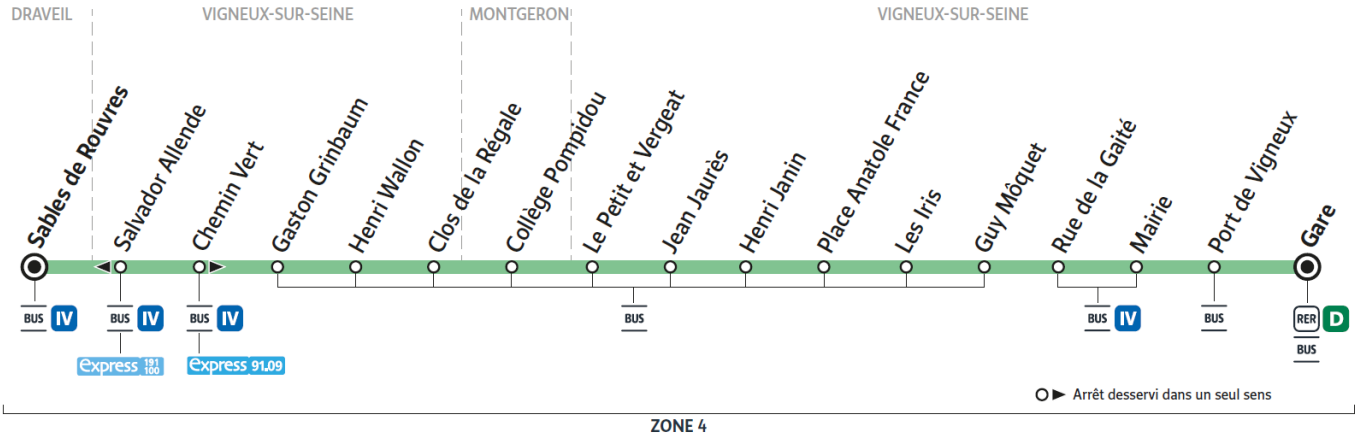

## Gare de VIGNEUX-SUR-SEINE

Horaires valables à compter du 04 septembre 2023

		Samedi			
DRAVEIL	Sables de Rouvres	20:23	20:53	21:23	21:53
VIGNEUX-SUR-SEINE	Gaston Grinbaum	20:25	20:55	21:25	21:55
	Clos de la Régale	20:28	20:58	21:28	21:58
	Le Petit et Vergeat	20:32	21:02	21:32	22:02
	Place Anatole France	20:35	21:05	21:35	22:05
	Mairie	20:38	21:08	21:38	22:08
	Gare de Vigneux sur Seine	20:42	21:12	21:42	22:12

# Gare de VIGNEUX-SUR-SEINE

ZONE 4

Horaires valables à compter du 04 septembre 2023

		Dimanche														
<b>DRAVEIL</b>	Sables de Rouvres	7:09	7:39	8:09	8:39	9:09	9:39	10:09	10:39	11:09	11:39	12:09	12:39	13:09	13:26	13:56
<b>VIGNEUX-SUR-SEINE</b>	Gaston Grinbaum	7:11	7:41	8:11	8:41	9:11	9:41	10:11	10:41	11:11	11:41	12:11	12:41	13:11	13:28	13:58
	Clos de la Régale	7:14	7:44	8:14	8:44	9:14	9:44	10:14	10:44	11:14	11:44	12:14	12:44	13:14	13:31	14:01
	Le Petit et Vergeat	7:18	7:48	8:18	8:48	9:18	9:48	10:18	10:48	11:18	11:48	12:18	12:48	13:18	13:35	14:05
	Place Anatole France	7:21	7:51	8:21	8:51	9:21	9:51	10:21	10:51	11:21	11:51	12:21	12:51	13:21	13:38	14:08
	Mairie	7:24	7:54	8:24	8:54	9:24	9:54	10:24	10:54	11:24	11:54	12:24	12:54	13:24	13:41	14:11
	Gare de Vigneux sur Seine	7:28	7:58	8:28	8:58	9:28	9:58	10:28	10:58	11:28	11:58	12:28	12:58	13:28	13:45	14:15