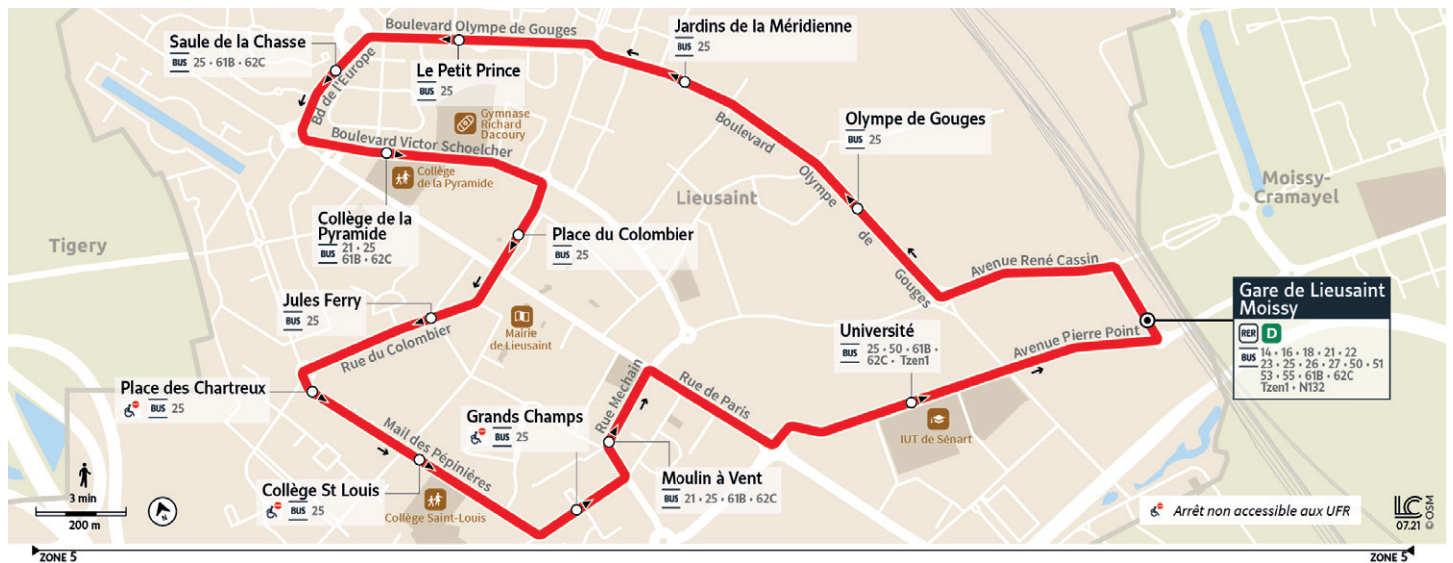

Horaires valables du 18 juillet au 31 août 2022

Du lundi au vendredi

Période de fonctionnement	E	E	E	E	E	E	E	E	E	E	E	E	E	E
Jours de fonctionnement	LàV	LàV	LàV	LàV	LàV	LàV	LàV	LàV	LàV	LàV	LàV	LàV	LàV	LàV
RER D en provenance de Melun	4:58	-	5:43	5:58	6:13	6:28	6:51	7:06	7:20	7:35	7:50	8:21	8:43	9:13
RER D en provenance de Paris	-	-	-	-	6:16	-	7:01	-	7:16	7:31	7:46	8:01	8:46	9:16
LIEUSAINT														
Gare de Lieusaint Moissy	05:01	05:28	05:58	06:17	06:29	06:43	06:58	07:13	07:28	07:44	07:57	08:13	08:56	09:29
Olympe de Gougues	05:03	05:30	06:00	06:19	06:31	06:45	07:00	07:15	07:30	07:46	07:59	08:15	08:58	09:31
Jardins de la Méridienne	05:04	05:31	06:01	06:20	06:32	06:46	07:01	07:16	07:31	07:47	08:00	08:16	08:59	09:32
Le Petit Prince	05:05	05:32	06:02	06:21	06:33	06:47	07:02	07:17	07:32	07:48	08:01	08:17	09:00	09:33
Saule de la Chasse	05:06	05:33	06:03	06:22	06:34	06:48	07:03	07:18	07:33	07:49	08:02	08:18	09:01	09:34
Collège de la Pyramide	05:07	05:34	06:04	06:23	06:35	06:49	07:04	07:19	07:34	07:50	08:03	08:19	09:02	09:35
Place du Colombier	05:08	05:35	06:06	06:25	06:37	06:51	07:06	07:21	07:36	07:52	08:05	08:21	09:04	09:37
Jules Ferry	05:10	05:37	06:08	06:27	06:39	06:54	07:09	07:24	07:39	07:55	08:08	08:24	09:07	09:40
Place des Chartreux	05:11	05:38	06:09	06:28	06:40	06:55	07:10	07:25	07:40	07:56	08:09	08:25	09:08	09:41
Collège Saint Louis	05:11	05:38	06:10	06:29	06:41	06:56	07:11	07:26	07:41	07:57	08:10	08:26	09:09	09:41
Grands Champs	05:13	05:40	06:11	06:30	06:42	06:58	07:13	07:28	07:43	07:59	08:12	08:28	09:11	09:42
Moulin à Vent	05:14	05:41	06:12	06:31	06:43	06:59	07:14	07:29	07:44	08:00	08:13	08:29	09:12	09:43
Université	05:16	05:43	06:15	06:34	06:46	07:02	07:17	07:32	07:47	08:03	08:16	08:32	09:15	09:46
Gare de Lieusaint Moissy	05:17	05:44	06:16	06:35	06:47	07:03	07:18	07:33	07:48	08:04	08:17	08:33	09:16	09:47
RER D en direction de Paris	5:28	5:58	6:28	6:43	6:51	7:06	7:28	7:43	7:58	8:13	8:21	8:43	9:28	9:55
RER D en direction de Melun	-	6:16	-	6:46	7:01	7:16	7:31	7:46	8:01	8:16	8:31	8:46	9:31	10:01