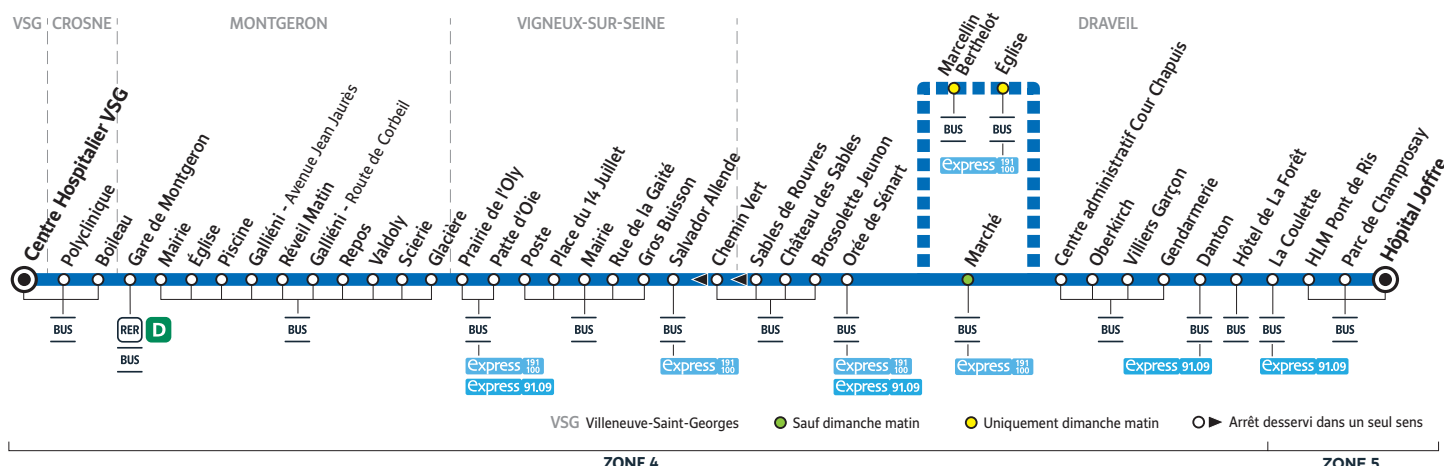

Horaires annuels valables à partir du 8 juillet 2022

Correspondances Albatrans Keolis Orly Rungis Autres lignes de bus

Du lundi au vendredi

VILLENEUVE-S ^t -G.	Centre Hospitalier VSG	6:54	7:54	8:58	9:58	10:58	11:58	12:58	13:58	14:58	15:58	16:58	17:58	18:58	19:58	20:58
MONTGERON	Gare	7:02	8:03	9:07	10:06	11:05	12:06	13:06	14:06	15:06	16:06	17:06	18:08	19:08	20:06	21:06
	Église	7:05	8:06	9:11	10:09	11:08	12:09	13:08	14:09	15:09	16:09	17:09	18:10	19:11	20:08	21:08
	Réveil Matin	7:11	8:11	9:17	10:13	11:13	12:14	13:13	14:13	15:13	16:13	17:14	18:15	19:16	20:13	21:13
	Valdoly	7:16	8:16	9:24	10:18	11:18	12:19	13:17	14:18	15:18	16:18	17:19	18:19	19:21	20:17	21:17
VIGNEUX-SUR-SEINE	Prairie de l'Oly	7:22	8:22	9:30	10:24	11:24	12:25	13:23	14:24	15:24	16:24	17:26	18:26	19:27	20:23	21:23
	Patte d'Oie	7:25	8:25	9:33	10:27	11:27	12:28	13:26	14:27	15:27	16:27	17:29	18:30	19:30	20:26	21:26
	Place du 14 juillet	7:27	8:28	9:36	10:29	11:29	12:30	13:29	14:30	15:29	16:29	17:32	18:33	19:33	20:29	21:28
	Mairie	7:29	8:30	9:38	10:31	11:31	12:32	13:31	14:32	15:31	16:31	17:34	18:35	19:35	20:31	21:30
DRAVEIL	Salvador Allende	7:35	8:36	9:44	10:36	11:36	12:37	13:36	14:37	15:36	16:36	17:40	18:40	19:41	20:36	21:35
	Orée de Sénart	7:39	8:40	9:48	10:40	11:40	12:41	13:39	14:41	15:40	16:40	17:44	18:44	19:45	20:40	21:38
	Danton	7:45	8:46	9:54	10:45	11:44	12:46	13:44	14:45	15:45	16:45	17:49	18:50	19:50	20:44	21:42
	Hôtel de la Forêt	7:47	8:48	9:56	10:46	11:45	12:47	13:45	14:46	15:46	16:46	17:50	18:51	19:51	20:45	21:43
	Hôpital Joffre	7:53	8:54	10:03	10:52	11:50	12:52	13:50	14:50	15:51	16:51	17:56	18:56	19:56	20:50	21:48