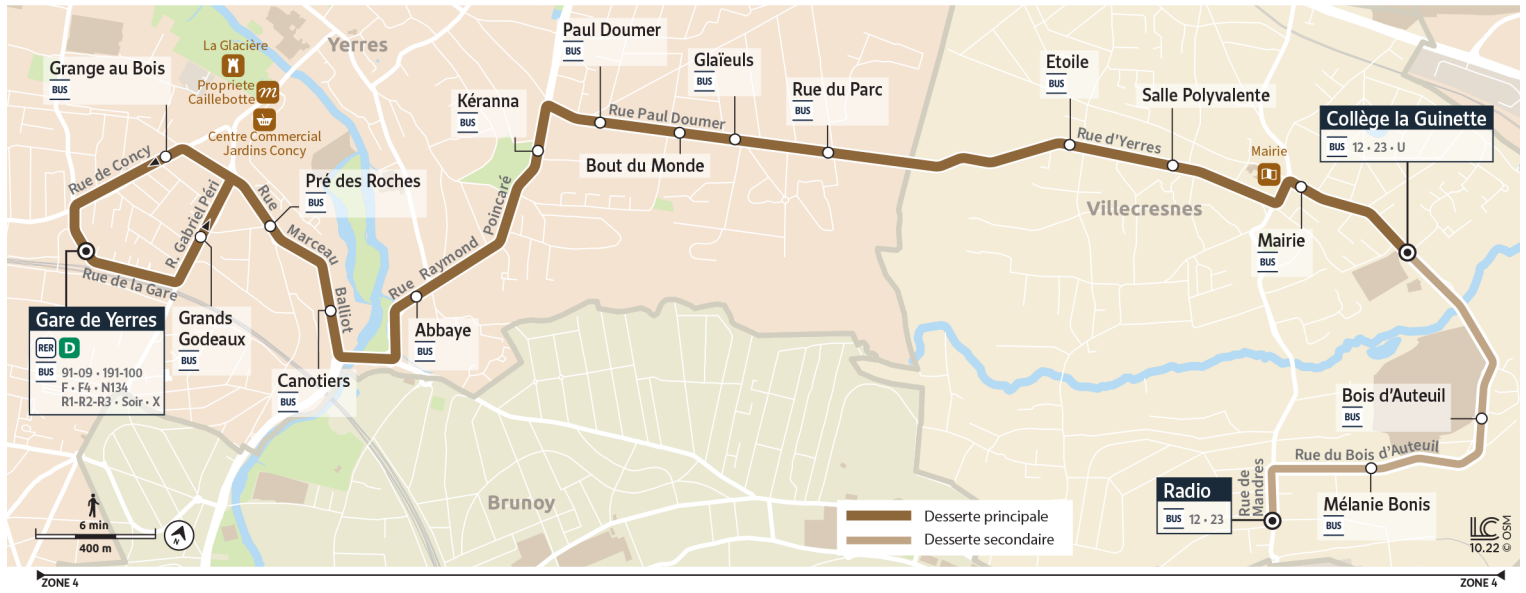

Direction : YERRES Gare

Horaires valables à compter du 24 juillet 2023

		Du lundi au vendredi		
VILLECRESNES	Radio	20:19		21:20
	Bois d'Auteuil	20:21		21:22
	Collège La Guinette	20:23	20:54	21:24
	Salle Polyvalente	20:26	20:56	21:26
YERRES	Rue du Parc	20:29	20:59	21:29
	Bout du Monde	20:30	21:00	21:30
	Abbaye	20:33	21:02	21:32
	Pré des Roches	20:36	21:05	21:35
	Gare de Yverres	20:39	21:08	21:38

Horaires valables à compter du 24 juillet 2023

		Samedi													
VILLECRESNES	Radio	7:31	8:01	8:31	9:01	9:50	10:50	11:50	12:50	13:50	14:50	15:50	16:48	17:46	
	Bois d'Auteuil	7:33	8:03	8:33	9:03	9:52	10:52	11:52	12:52	13:52	14:52	15:52	16:50	17:48	
	Collège La Guinette	7:35	8:05	8:35	9:05	9:54	10:54	11:54	12:54	13:54	14:54	15:54	16:52	17:50	
	Salle Polyvalente	7:37	8:07	8:37	9:07	9:56	10:56	11:56	12:56	13:56	14:56	15:56	16:54	17:52	
YERRES	Rue du Parc	7:40	8:10	8:40	9:10	9:58	10:58	11:58	12:58	13:58	14:58	15:58	16:56	17:54	
	Bout du Monde	7:41	8:11	8:41	9:11	9:59	10:59	11:59	12:59	13:59	14:59	15:59	16:57	17:55	
	Abbaye	7:44	8:14	8:44	9:14	10:01	11:01	12:01	13:01	14:01	15:01	16:01	17:00	17:58	
	Pré des Roches	7:48	8:18	8:48	9:18	10:04	11:04	12:04	13:04	14:04	15:04	16:04	17:04	18:02	
	Gare de Yverres	7:53	8:23	8:53	9:23	10:08	11:08	12:08	13:08	14:08	15:08	16:08	17:08	18:06	

Direction : YERRES Gare

Horaires valables à compter du 24 juillet 2023

		Samedi			
VILLECRESNES	Radio	18:09	18:39	19:03	19:33
	Bois d'Auteuil	18:11	18:41	19:05	19:35
	Collège La Guinette	18:13	18:43	19:07	19:37
	Salle Polyvalente	18:15	18:45	19:09	19:39
YERRES	Rue du Parc	18:17	18:47	19:11	19:41
	Bout du Monde	18:18	18:48	19:12	19:42
	Abbaye	18:21	18:51	19:15	19:45
	Pré des Roches	18:25	18:55	19:19	19:49
	Gare de Yverres	18:29	18:59	19:23	19:53