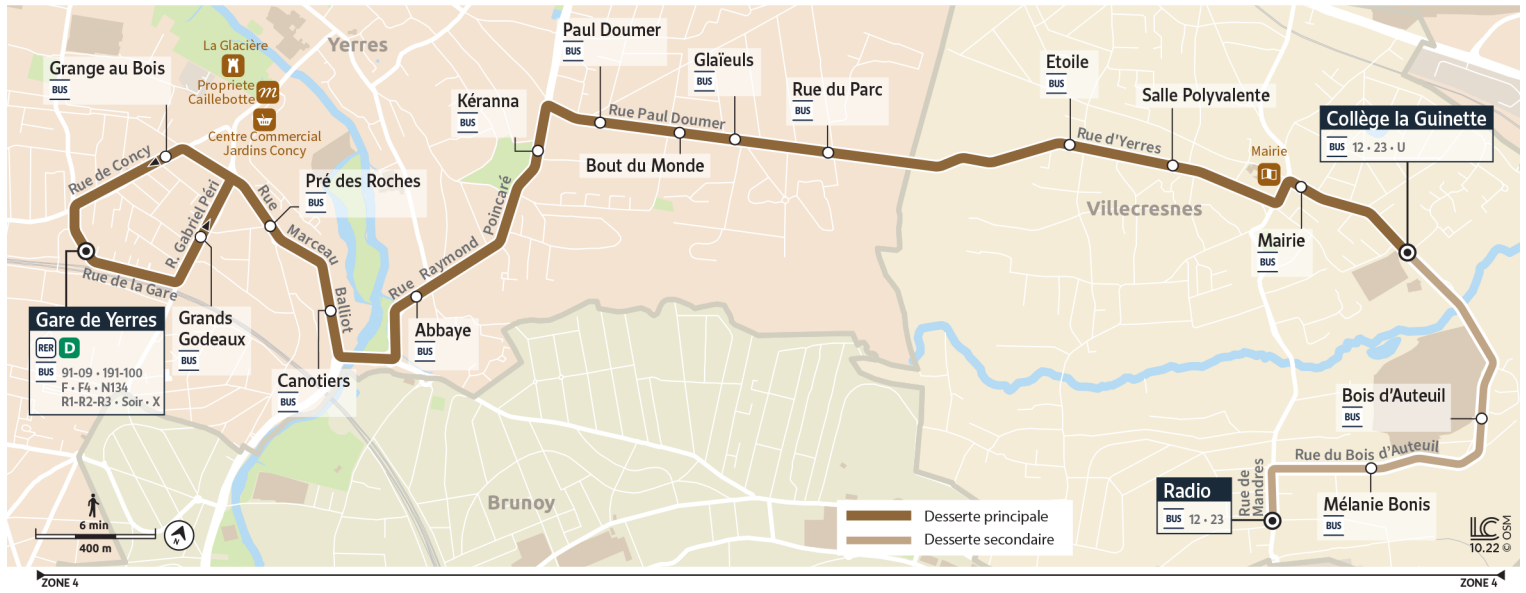

Direction : YERRES Gare

Horaires valables à compter du 24 juillet 2023

		Du lundi au vendredi		
VILLECRESNES	Radio	20:19	|	21:20
	Bois d'Auteuil	20:21	|	21:22
	Collège La Guinette	20:23	20:54	21:24
	Salle Polyvalente	20:26	20:56	21:26
YERRES	Rue du Parc	20:29	20:59	21:29
	Bout du Monde	20:30	21:00	21:30
	Abbaye	20:33	21:02	21:32
	Pré des Roches	20:36	21:05	21:35
	Gare de Yverres	20:39	21:08	21:38