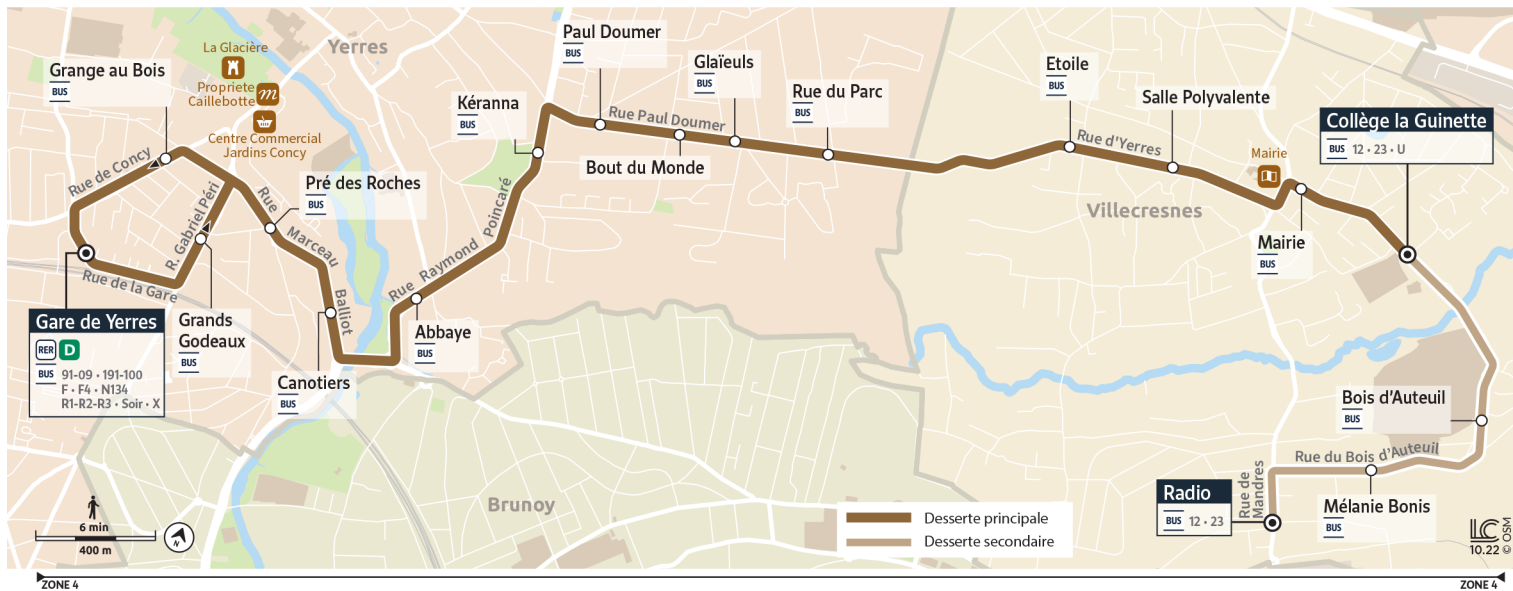

Direction : VILLECRESNES - Radio

Horaires valables à compter du 24 juillet 2023

		Samedi												
YVERRES	Gare de Yverres	7:34	8:04	8:34	9:04	10:19	11:19	12:19	13:19	14:19	15:19	16:19	17:21	17:43
	Pré des Roches	7:37	8:07	8:37	9:06	10:21	11:21	12:21	13:21	14:21	15:21	16:23	17:24	17:46
	Abbaye	7:40	8:10	8:40	9:09	10:24	11:24	12:24	13:24	14:24	15:24	16:27	17:27	17:49
	Bout du Monde	7:44	8:14	8:44	9:13	10:28	11:28	12:28	13:28	14:28	15:28	16:31	17:31	17:53
	Rue du Parc	7:45	8:15	8:45	9:14	10:29	11:29	12:29	13:29	14:29	15:29	16:32	17:33	17:55
VILLECRESNES	Salle Polyvalente	7:48	8:18	8:48	9:17	10:32	11:32	12:32	13:32	14:32	15:32	16:35	17:36	17:58
	Collège La Guinette	7:50	8:20	8:50	9:19	10:34	11:34	12:34	13:34	14:34	15:34	16:37	17:39	18:01
	Bois d'Auteuil	7:52	8:22	8:52	9:21	10:36	11:36	12:36	13:36	14:36	15:36	16:39	17:41	18:03
	Radio	7:56	8:26	8:56	9:25	10:40	11:40	12:40	13:40	14:40	15:40	16:43	17:45	18:07