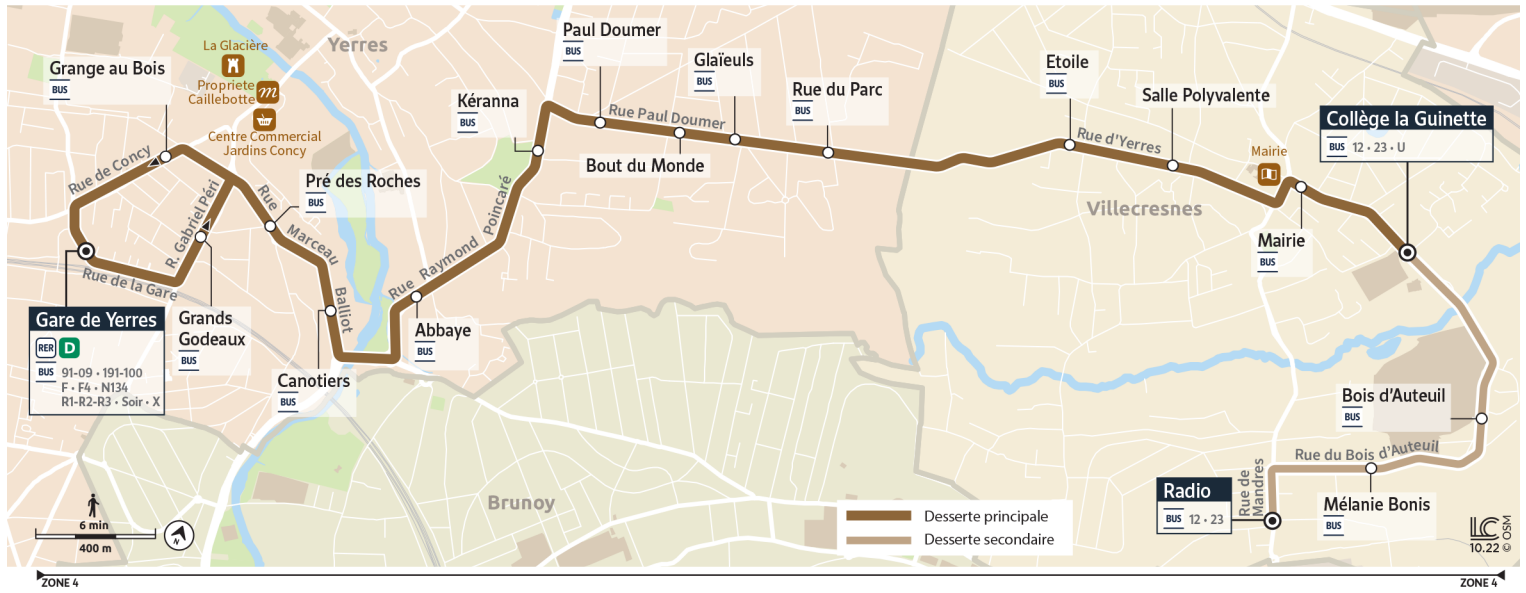

Horaires valables à compter du 24 juillet 2023

		Du lundi au vendredi		
YERRES	Gare de Yverres	20:34	21:04	21:34
	Pré des Roches	20:37	21:07	21:37
	Abbaye	20:40	21:10	21:40
	Bout du Monde	20:44	21:14	21:44
	Rue du Parc	20:45	21:15	21:45
VILLECRESNES	Salle Polyvalente	20:49	21:19	21:49
	Collège La Guinette	20:52	21:22	21:52
	Bois d'Auteuil	20:54	|	21:54
	Radio	20:58	|	21:58