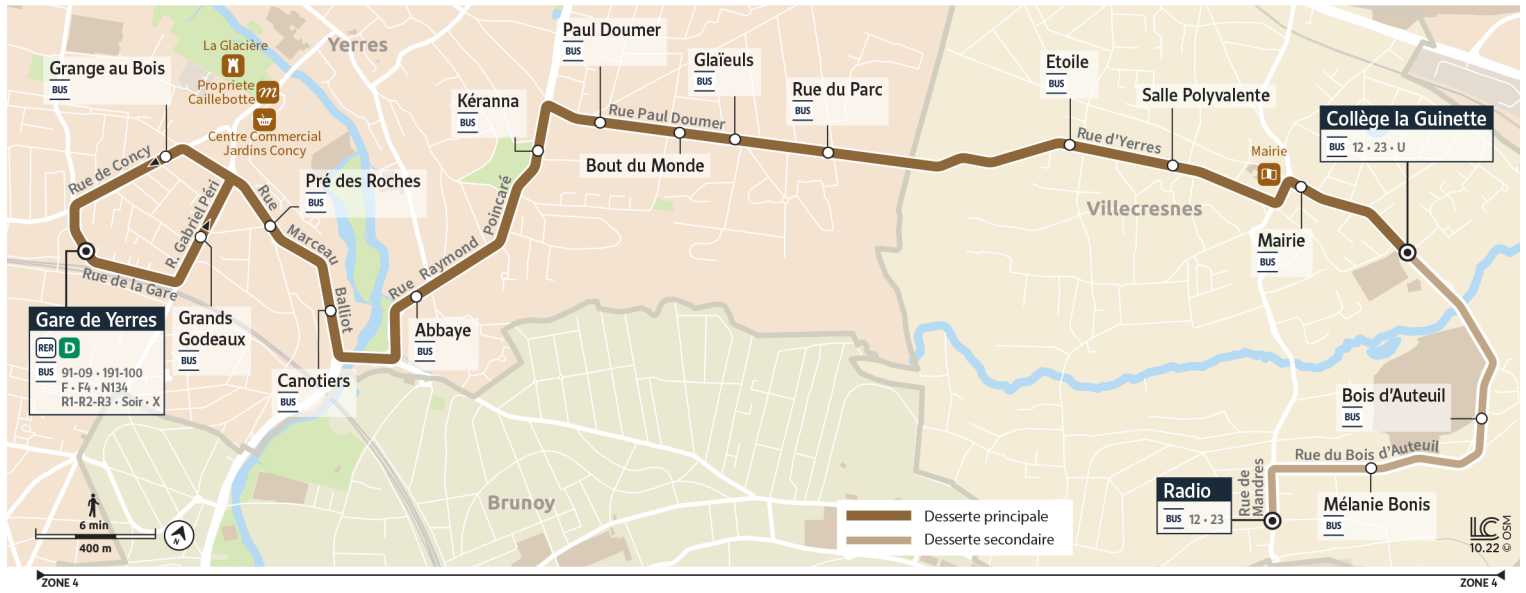

Horaires valables à compter du 24 juillet 2023

		Du lundi au vendredi		
YERRES	Gare de Yverres	20:34	21:04	21:34
	Pré des Roches	20:37	21:07	21:37
	Abbaye	20:40	21:10	21:40
	Bout du Monde	20:44	21:14	21:44
	Rue du Parc	20:45	21:15	21:45
VILLECRESNES	Salle Polyvalente	20:49	21:19	21:49
	Collège La Guinette	20:52	21:22	21:52
	Bois d'Auteuil	20:54		21:54
	Radio	20:58		21:58

Direction : VILLECRESNES - Radio

Horaires valables à compter du 24 juillet 2023

		Samedi												
YVERRES	Gare de Yverres	7:34	8:04	8:34	9:04	10:19	11:19	12:19	13:19	14:19	15:19	16:19	17:21	17:43
	Pré des Roches	7:37	8:07	8:37	9:06	10:21	11:21	12:21	13:21	14:21	15:21	16:23	17:24	17:46
	Abbaye	7:40	8:10	8:40	9:09	10:24	11:24	12:24	13:24	14:24	15:24	16:27	17:27	17:49
	Bout du Monde	7:44	8:14	8:44	9:13	10:28	11:28	12:28	13:28	14:28	15:28	16:31	17:31	17:53
	Rue du Parc	7:45	8:15	8:45	9:14	10:29	11:29	12:29	13:29	14:29	15:29	16:32	17:33	17:55
VILLECRESNES	Salle Polyvalente	7:48	8:18	8:48	9:17	10:32	11:32	12:32	13:32	14:32	15:32	16:35	17:36	17:58
	Collège La Guinette	7:50	8:20	8:50	9:19	10:34	11:34	12:34	13:34	14:34	15:34	16:37	17:39	18:01
	Bois d'Auteuil	7:52	8:22	8:52	9:21	10:36	11:36	12:36	13:36	14:36	15:36	16:39	17:41	18:03
	Radio	7:56	8:26	8:56	9:25	10:40	11:40	12:40	13:40	14:40	15:40	16:43	17:45	18:07