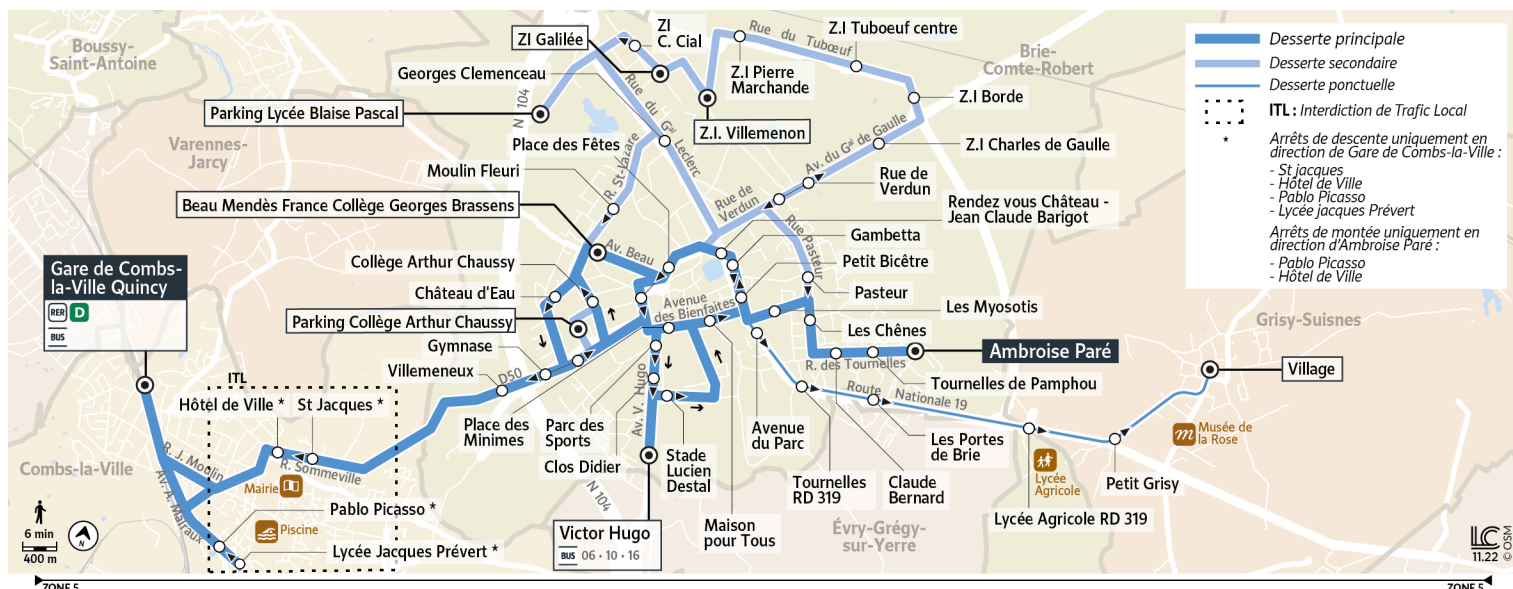

7

Direction :

Lycée Blaise Pascal Parking

Horaires valables à partir du 1er janvier 2023

		Du lundi au vendredi	
COMBS-LA-VILLE	Gare de Combs-La-Ville-Quincy	21:15	21:45
	Hôtel de Ville de Combs-la-Ville	21:19	21:49
BRIE-COMTE-ROBERT	Villemeneux	21:24	21:54
	Gymnase Cossec	21:27	21:57
	Collège Arthur Chaussy	21:28	21:58
	Beau - Mendès France	21:30	22:00
	Place des fêtes	21:31	22:01
	Place des Minimes	21:33	22:03
	Maison pour Tous	21:34	22:04
	Collège Arthur Chaussy	|	|
	Beau - Mendès France	|	|
	Les Myosotis	21:35	22:05
	Les Chênes	21:36	22:06
	Claude Bernard	21:37	22:07
	Tournelles de Pamphou	21:38	22:08
Ambroise Paré	21:39	22:09	

Bon à savoir

→ Pas de service les dimanches et jours fériés.

→ Ces horaires sont donnés à titre indicatif et sont soumis aux aléas de circulation.