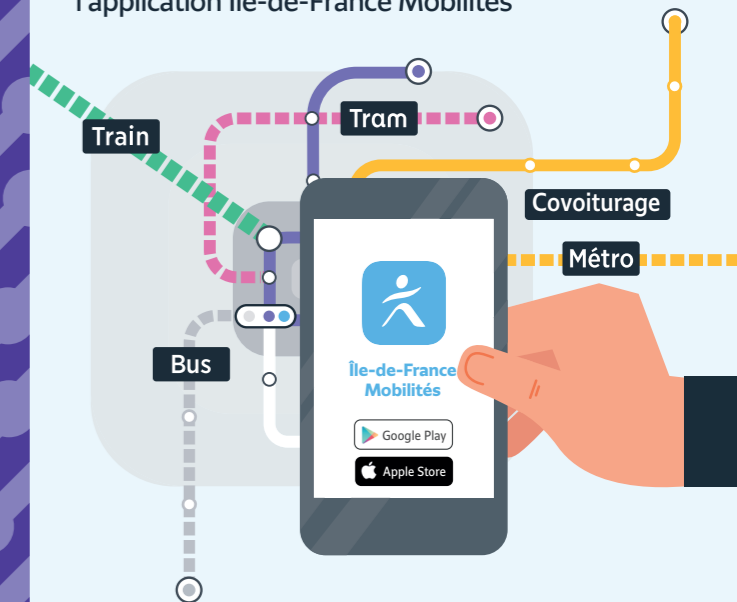

Itinéraires, horaires, rechargement de votre passe Navigo et info trafic :

déplacez vous en toute simplicité avec l'application Île-de-France Mobilités