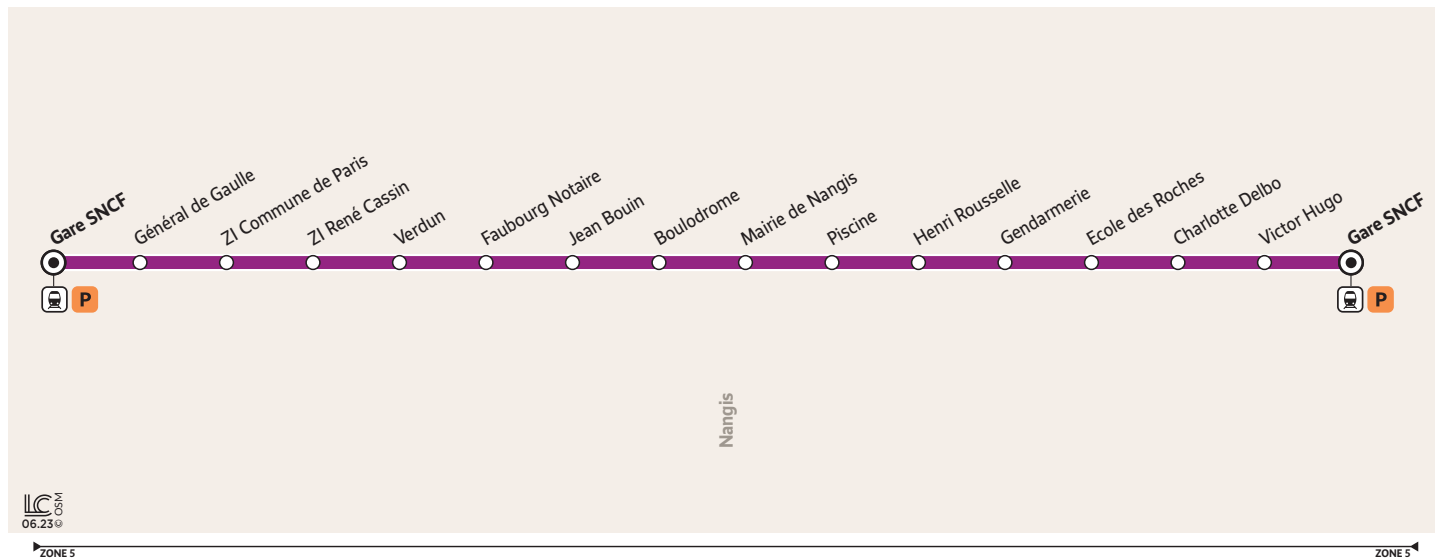

3216

NANGIS → NANGIS

Horaires valables du 1^{er} août 2023 au 3 septembre 2023

Du lundi au vendredi

	Période de fonctionnement	A													
		A		A		A		A		A		A		A	
	Jours de fonctionnement	LàV	LàV	LàV	LàV	LàV	LàV	LàV	LàV	LàV	LàV	LàV	LàV	LàV	LàV
NANGIS	Gare SNCF	5:45	6:15	6:45	7:15	7:45	8:15	8:45	15:39	16:39	17:09	17:39	18:09	18:39	19:09
	Général de Gaulle	5:47	6:17	6:47	7:17	7:47	8:17	8:47	15:41	16:41	17:11	17:41	18:11	18:41	19:11
	ZI Commune de Paris	5:49	6:19	6:49	7:19	7:49	8:19	8:49	15:43	16:43	17:13	17:43	18:13	18:43	19:13
	ZI René Cassin	5:50	6:20	6:50	7:20	7:50	8:20	8:50	15:44	16:44	17:14	17:44	18:14	18:44	19:14
	Verdun	5:52	6:22	6:52	7:22	7:52	8:22	8:52	15:46	16:46	17:16	17:46	18:16	18:46	19:16
	Valmy / Tivoli / Faubourg Notaire	5:54	6:24	6:54	7:24	7:54	8:24	8:54	15:48	16:48	17:18	17:48	18:18	18:48	19:18
	Jean Bouin	5:55	6:25	6:55	7:25	7:55	8:25	8:55	15:49	16:49	17:19	17:49	18:19	18:49	19:19
	Boulodrome	5:56	6:26	6:56	7:26	7:56	8:26	8:56	15:50	16:50	17:20	17:50	18:20	18:50	19:20
	Mairie	5:58	6:28	6:58	7:28	7:58	8:28	8:58	15:52	16:52	17:22	17:52	18:22	18:52	19:22
	Piscine	6:00	6:30	7:00	7:30	8:00	8:30	9:00	15:54	16:54	17:24	17:54	18:24	18:54	19:24
	Henri Rousselle	6:02	6:32	7:02	7:32	8:02	8:32	9:02	15:56	16:56	17:26	17:56	18:26	18:56	19:26
	Gendarmerie	6:04	6:34	7:04	7:34	8:04	8:34	9:04	15:58	16:58	17:28	17:58	18:28	18:58	19:28
	École des Roches	6:06	6:36	7:06	7:36	8:06	8:36	9:06	16:00	17:00	17:30	18:00	18:30	19:00	19:30
	Charlotte Delbo	6:07	6:37	7:07	7:37	8:07	8:37	9:07	16:01	17:01	17:31	18:01	18:31	19:01	19:31
	Victor Hugo	6:08	6:38	7:08	7:38	8:08	8:38	9:08	16:02	17:02	17:32	18:02	18:32	19:02	19:32
	Gare SNCF	6:10	6:40	7:10	7:40	8:10	8:40	9:10	16:04	17:04	17:34	18:04	18:34	19:04	19:34

PÉRIODES DE FONCTIONNEMENT

A Toute l'année

JOURS DE FONCTIONNEMENT

LàV Lundi à Vendredi