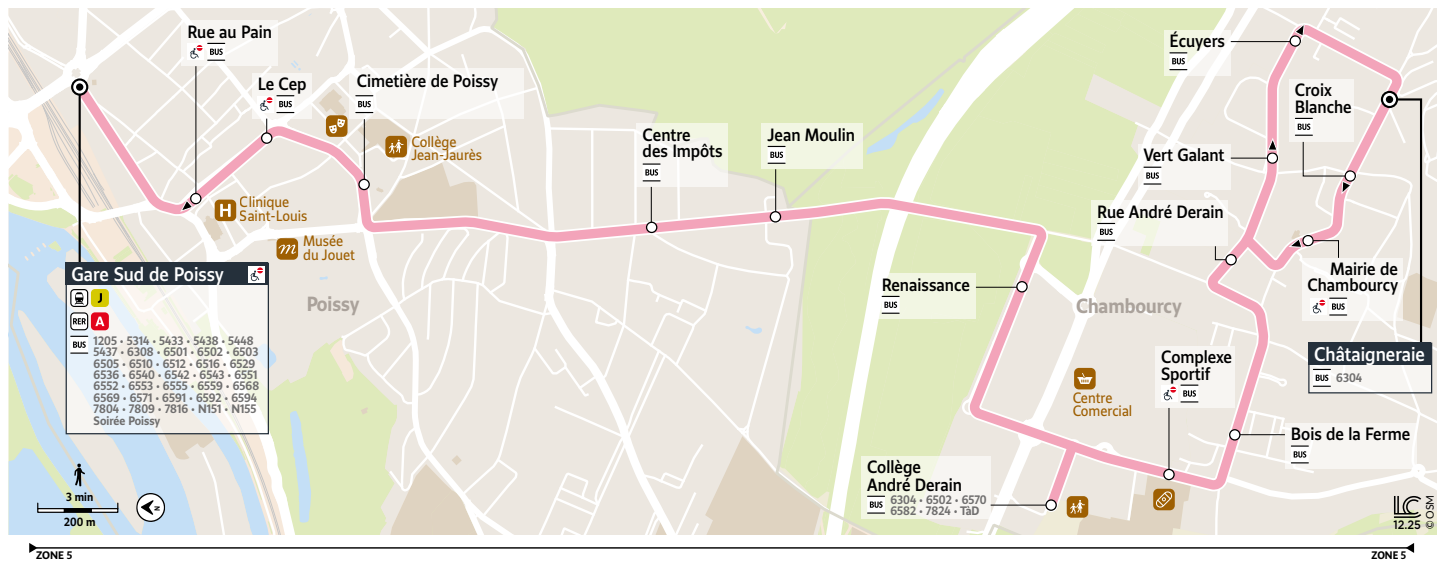

Gare Sud de POISSY → CHAMBOURCY - Châtaigneraie

Votre ligne 8 devient la ligne 6308 à partir du 13 juillet 2026

Horaires valables du 13 juillet au 23 août 2026 - Horaires été 2026

		Du lundi au vendredi													
POISSY	Gare Sud de Poissy	6:30	7:15	7:38	8:00	8:25	8:50	9:22	9:50	10:40	11:30	12:20	13:10	14:00	
	Le Cep	6:33	7:18	7:41	8:04	8:29	8:54	9:26	9:54	10:44	11:34	12:24	13:13	14:03	
	Cimetière de Poissy	6:34	7:19	7:42	8:05	8:30	8:55	9:27	9:55	10:45	11:35	12:25	13:14	14:04	
	Centre des Impôts	6:36	7:22	7:45	8:08	8:33	8:58	9:30	9:58	10:48	11:38	12:28	13:17	14:07	
	Jean Moulin	6:37	7:23	7:46	8:09	8:34	8:59	9:31	9:59	10:49	11:39	12:29	13:18	14:08	
CHAMBOURCY	Renaissance	6:38	7:24	7:47	8:10	8:35	9:00	9:32	10:00	10:50	11:40	12:30	13:19	14:09	
	Collège André Derain	6:40	7:26	7:49	8:12	8:37	9:02	9:34	10:02	10:52	11:42	12:32	13:21	14:11	
	Complexe Sportif	6:41	7:27	7:50	8:13	8:38	9:03	9:35	10:03	10:53	11:43	12:33	13:22	14:12	
	Bois de la Ferme	6:42	7:28	7:51	8:14	8:39	9:04	9:36	10:04	10:54	11:44	12:34	13:23	14:13	
	Rue André Derain	6:43	7:29	7:52	8:15	8:41	9:06	9:38	10:06	10:56	11:46	12:36	13:25	14:15	
	Vert Galant	6:44	7:30	7:53	8:16	8:42	9:07	9:39	10:07	10:57	11:47	12:37	13:26	14:16	
	Écuyers	6:45	7:31	7:54	8:17	8:43	9:08	9:40	10:08	10:58	11:48	12:38	13:27	14:17	
	Châtaigneraie	6:47	7:34	7:57	8:20	8:46	9:11	9:42	10:10	11:00	11:50	12:40	13:29	14:19	