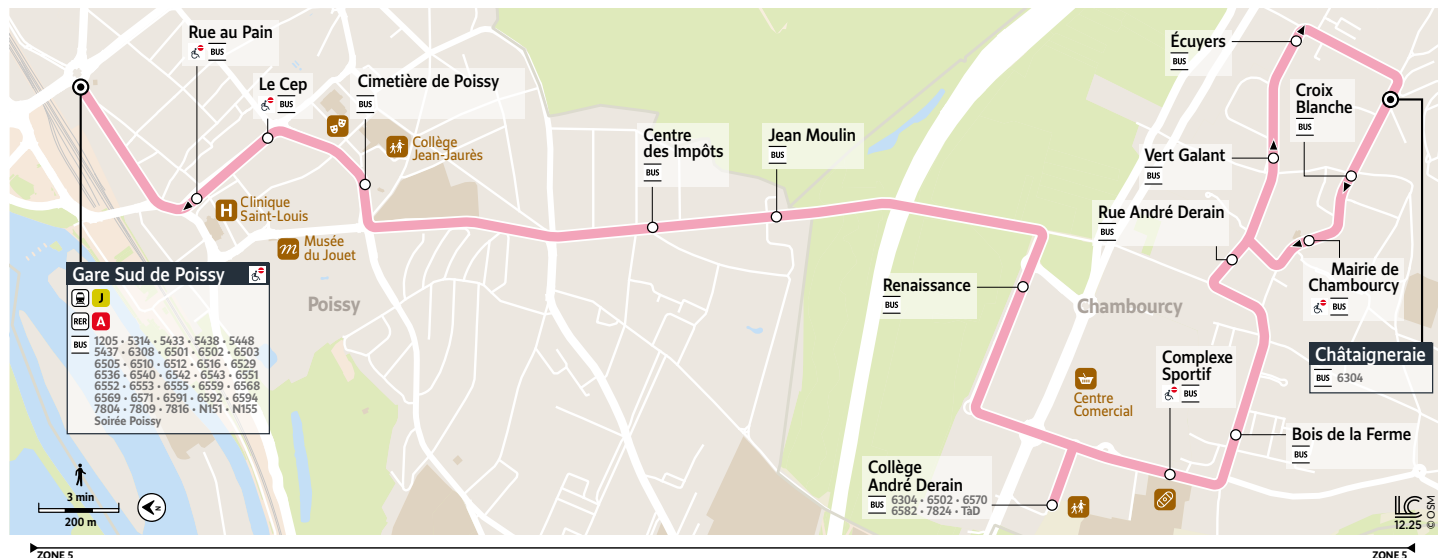

Les horaires sont calculés dans des conditions normales de circulation et sont sujets à ses aléas.

@StGermain_IDFM
Transdev Boucle des Lys

iledefrance-mobilites.fr
Application disponible sur :

Acceo
Solution de mobilité pour personnes
sourdes et malentendantes

0 800 10 20 20

CHAMBOURCY - Châtaigneraie → Gare Sud de POISSY

Votre ligne 8 devient la ligne 6308 à partir du 13 juillet 2026

Horaires valables du 13 juillet au 23 août 2026 - Horaires été 2026

Du lundi au vendredi

CHAMBOURCY	Châtaigneraie	6:49	7:36	7:59	8:22	8:48	9:13	9:44	10:12	11:02	11:52	12:42	13:31	14:21
	Croix Blanche	6:49	7:36	7:59	8:22	8:48	9:13	9:44	10:12	11:02	11:52	12:42	13:31	14:21
	Mairie de Chamboourcy	6:50	7:37	8:00	8:23	8:49	9:14	9:45	10:13	11:03	11:53	12:43	13:32	14:22
	Rue André Derain	6:51	7:38	8:01	8:24	8:50	9:15	9:46	10:14	11:04	11:54	12:44	13:33	14:23
	Bois de la Ferme	6:52	7:39	8:02	8:25	8:51	9:16	9:47	10:15	11:05	11:55	12:45	13:34	14:24
	Complexe Sportif	6:53	7:40	8:03	8:26	8:52	9:17	9:48	10:16	11:06	11:56	12:46	13:35	14:25
	Collège André Derain	6:54	7:41	8:04	8:27	8:53	9:18	9:49	10:17	11:07	11:57	12:47	13:36	14:26
	Renaissance	6:56	7:43	8:06	8:30	8:56	9:21	9:52	10:20	11:10	12:00	12:50	13:39	14:29
POISSY	Jean Moulin	6:57	7:44	8:07	8:31	8:57	9:22	9:53	10:21	11:11	12:01	12:51	13:40	14:30
	Centre des Impôts	6:58	7:45	8:08	8:32	8:58	9:23	9:54	10:22	11:12	12:02	12:52	13:41	14:31
	Cimetière de Poissy	7:01	7:48	8:11	8:35	9:01	9:26	9:57	10:25	11:15	12:05	12:55	13:44	14:34
	Le Cep	7:02	7:49	8:12	8:36	9:02	9:27	9:58	10:26	11:16	12:06	12:56	13:45	14:35
	Rue au Pain	7:02	7:50	8:13	8:37	9:03	9:28	9:59	10:27	11:17	12:07	12:57	13:46	14:36
	Gare Sud de Poissy	7:06	7:54	8:17	8:41	9:07	9:32	10:03	10:31	11:21	12:11	13:01	13:50	14:40