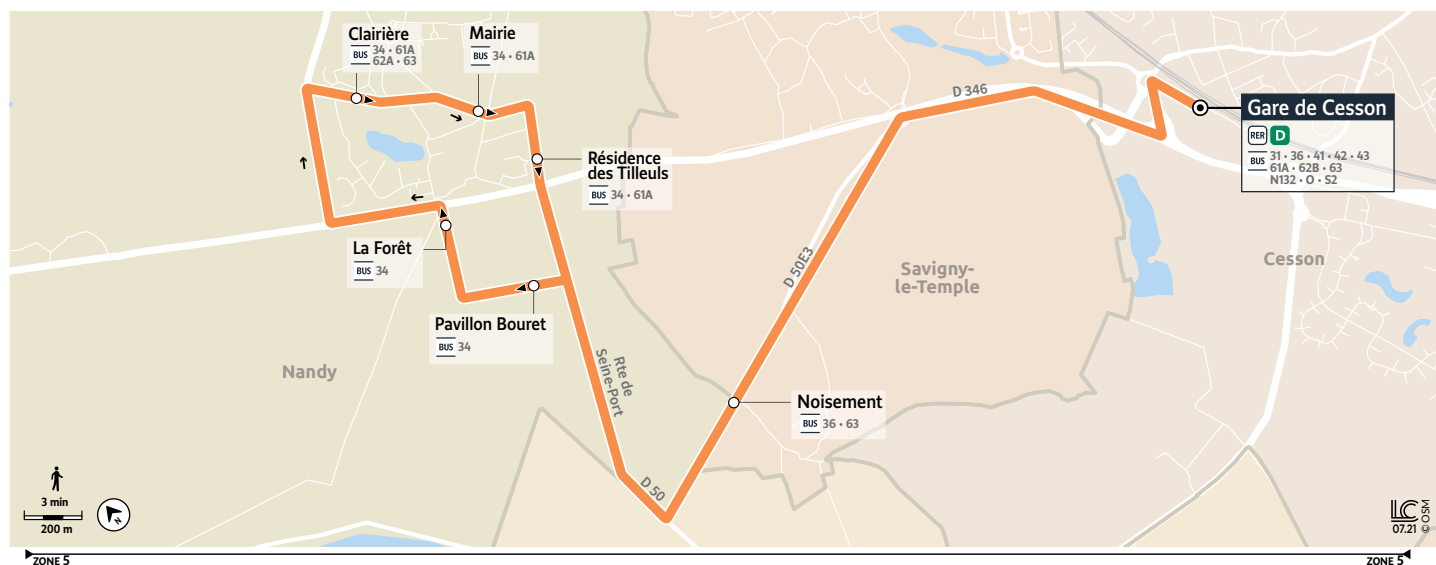

Horaires valables du 3 janvier 2022 au 30 aout 2023

Du lundi au vendredi

Période de fonctionnement		A	A	A	A
Jours de fonctionnement		LàV	LàV	LàV	LàV
RER D en provenance de Melun		06:35	07:41	16:50	18:05
RER D en provenance de Paris		06:24	07:39	16:57	18:09
CESSON	Gare de Cesson	06:48	07:47	17:02	18:14
SAVIGNY-LE-TEMPLE	Noisement	06:54	07:53	17:08	18:20
NANDY	Pavillon Bouret	06:58	07:57	17:12	18:24
	La Forêt	06:59	07:58	17:13	18:25
	Clairière	07:01	08:00	17:15	18:27
	Mairie	07:03	08:02	17:17	18:29
	Résidence des Tilleuls	07:04	08:03	17:18	18:30
SAVIGNY-LE-TEMPLE	Noisement	07:08	08:07	17:22	18:34
CESSON	Gare de Cesson	07:16	08:15	17:30	18:42
RER D en direction de Paris		07:26	08:20	17:35	18:50
RER D en direction de Melun		07:39	08:24	17:39	18:54