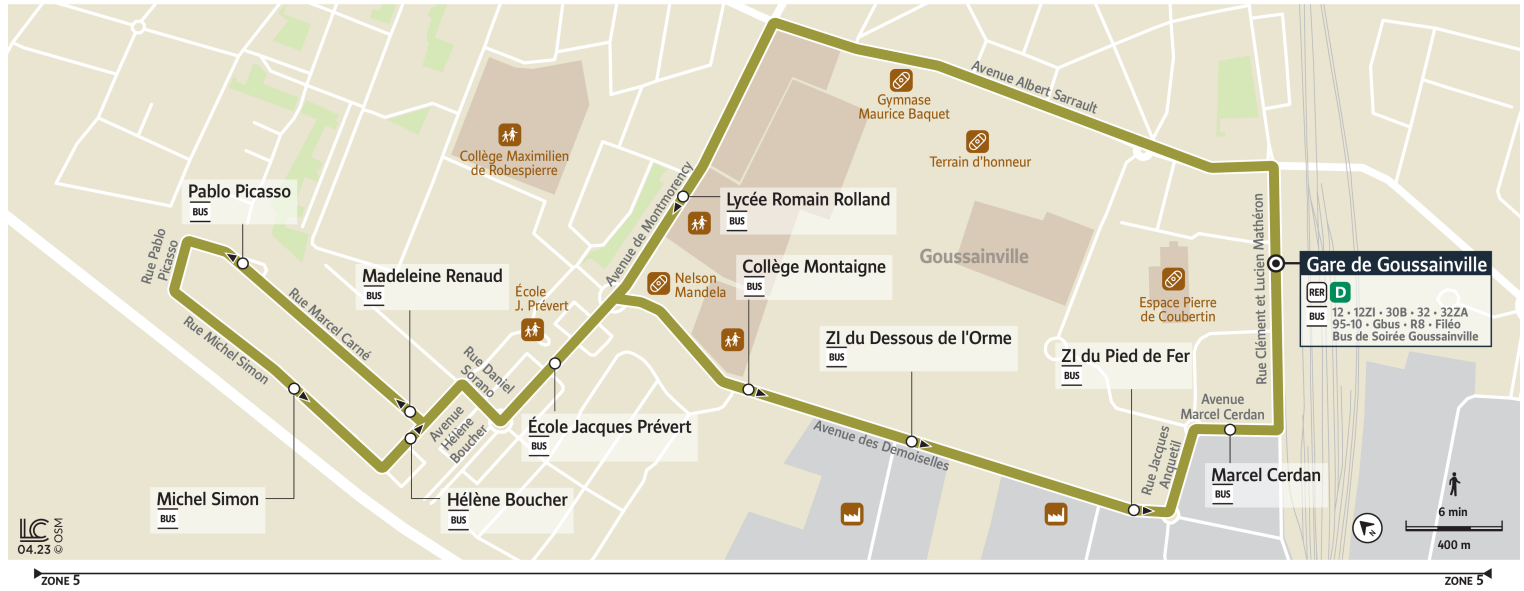

30 D

Direction : Gare de Goussainville (Circulaire)

Horaires valables à partir du 28 août 2023

		Du lundi au vendredi														
GOUSSAINVILLE	Gare de Goussainville	|	5:56	6:11	6:26	6:51	7:06	7:21	7:41	7:56	8:11	8:31	8:51	16:09	16:39	17:09
	Lycée Romain Rolland	5:40	5:59	6:14	6:29	6:54	7:09	7:24	7:44	7:59	8:14	8:34	8:54	16:12	16:43	17:13
	École Jacques Prévert	5:41	6:00	6:15	6:30	6:55	7:10	7:25	7:45	8:00	8:15	8:35	8:55	16:13	16:44	17:14
	Madeleine Renaud	5:42	6:00	6:15	6:30	6:55	7:10	7:26	7:46	8:01	8:16	8:36	8:56	16:14	16:45	17:15
	Pablo Picasso	5:43	6:01	6:16	6:31	6:56	7:11	7:27	7:47	8:02	8:17	8:37	8:57	16:15	16:46	17:16
	Michel Simon	5:44	6:02	6:17	6:32	6:57	7:12	7:28	7:48	8:03	8:18	8:38	8:58	16:16	16:47	17:17
	Héliane Boucher	5:45	6:03	6:18	6:33	6:58	7:13	7:29	7:49	8:04	8:19	8:39	8:59	16:17	16:48	17:18
	École Jacques Prévert	5:46	6:04	6:19	6:34	6:59	7:14	7:30	7:50	8:05	8:20	8:40	9:00	16:18	16:49	17:19
	Collège Montaigne	5:47	6:05	6:20	6:35	7:00	7:15	7:31	7:51	8:06	8:21	8:41	9:01	16:19	16:50	17:20
	ZI du dessous de l'Orme	5:48	6:06	6:21	6:36	7:01	7:16	7:32	7:52	8:07	8:22	8:42	9:02	16:20	16:51	17:21
	ZI du Pied de Fer	5:49	6:07	6:22	6:37	7:02	7:17	7:33	7:53	8:08	8:23	8:43	9:03	16:21	16:52	17:22
	Marcel Cerdan	5:50	6:08	6:23	6:38	7:03	7:18	7:34	7:54	8:09	8:24	8:44	9:04	16:22	16:53	17:23
Gare de Goussainville	5:51	6:09	6:24	6:39	7:04	7:19	7:35	7:55	8:10	8:25	8:45	9:05	16:23	16:54	17:24	

Bon à savoir

- → Pas de service les samedis, dimanches et jours fériés.
- → Ces horaires sont donnés à titre indicatif et sont soumis aux aléas de circulation.