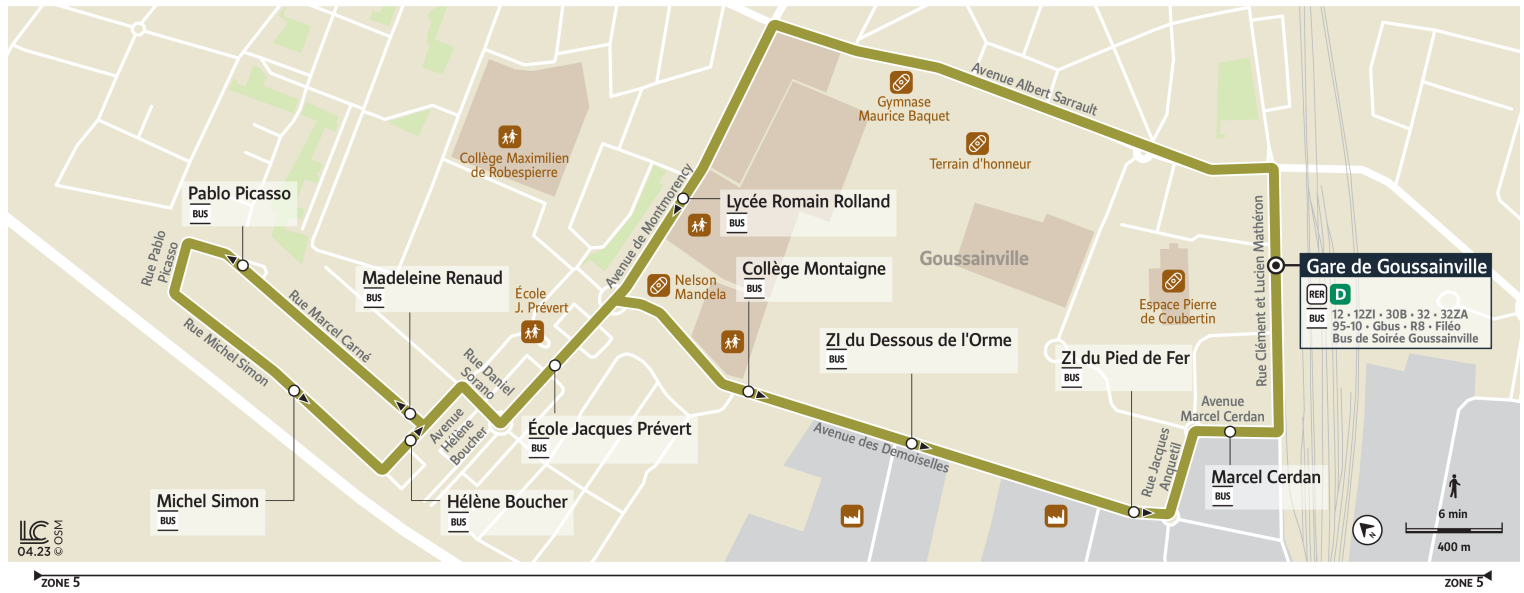

Bon à savoir

- Pas de service les samedis, dimanches et jours fériés.
- Ces horaires sont donnés à titre indicatif et sont soumis aux aléas de circulation.

30 D

Direction :

Gare de Goussainville (Circulaire)