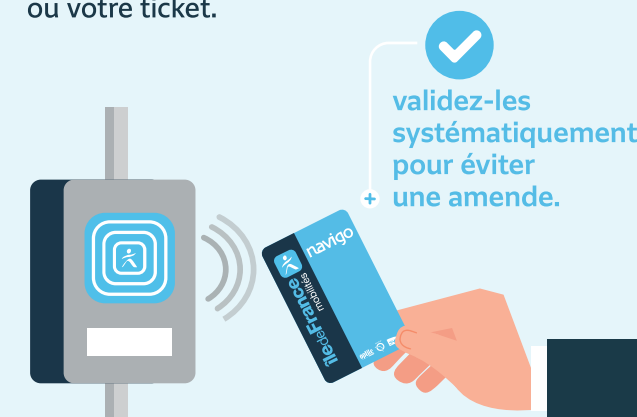

La validation,
c'est obligatoire !

Avant de monter dans le bus,
préparez votre passe Navigo
ou votre ticket.

validez-les
systématiquement
pour éviter
une amende.

Pourquoi valider ?

Votre geste de validation
permet à îledeFrance Mobilités
de mieux connaître
la fréquentation des lignes
et ainsi adapter les services
à vos besoins.