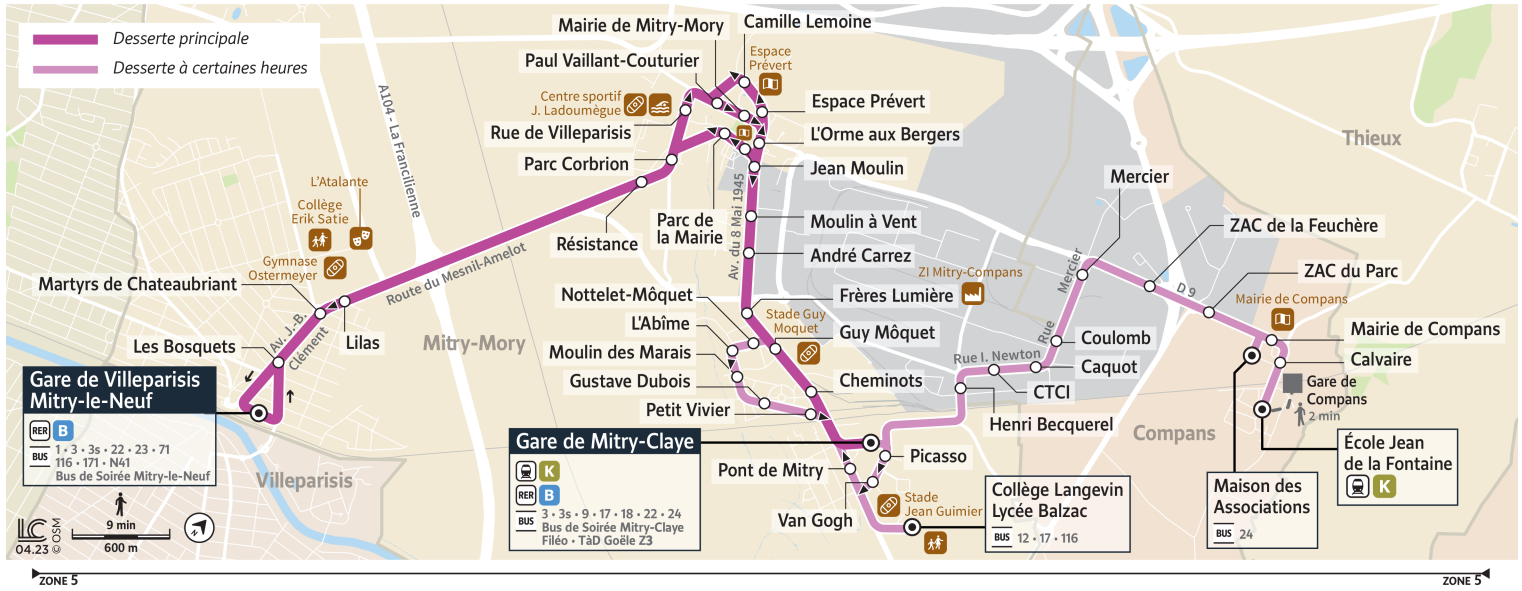

Horaires valables à partir du 28 août 2023

		Du lundi au vendredi													
MITRY-MORY	Gare de Villeparisis Mitry-le-Neuf	9:22	9:37	9:52	10:04	10:34	11:04	11:34	12:04	12:34	13:04	13:34	14:04	14:34	
	Les Bosquets	9:24	9:39	9:54	10:06	10:36	11:06	11:36	12:06	12:36	13:06	13:36	14:06	14:36	
	Martyrs de Chateaubriant	9:25	9:40	9:55	10:07	10:37	11:07	11:37	12:07	12:37	13:07	13:37	14:07	14:37	
	Résistance	9:29	9:43	9:58	10:10	10:40	11:10	11:40	12:10	12:40	13:10	13:41	14:11	14:41	
	Parc Corbrion	9:30	9:44	9:59	10:11	10:41	11:11	11:41	12:11	12:41	13:11	13:42	14:12	14:42	
	Rue de Villeparisis	9:30	9:45	10:00	10:12	10:42	11:12	11:42	12:12	12:42	13:12	13:43	14:13	14:43	
	Paul Vaillant-Couturier	9:31	9:45	10:00	10:12	10:42	11:12	11:42	12:12	12:42	13:12	13:43	14:13	14:43	
	Mairie de Mitry-Mory	9:31	9:46	10:01	10:13	10:43	11:13	11:43	12:13	12:43	13:13	13:44	14:14	14:44	
	Jean Moulin	9:32	9:47	10:02	10:14	10:44	11:14	11:44	12:14	12:44	13:14	13:45	14:15	14:45	
	Moulin à Vent	9:33	9:48	10:03	10:15	10:45	11:15	11:45	12:15	12:45	13:15	13:46	14:16	14:46	
	André Carrez	9:34	9:49	10:04	10:16	10:46	11:16	11:46	12:16	12:46	13:16	13:47	14:17	14:47	
	Frères Lumière	9:35	9:50	10:05	10:17	10:47	11:17	11:47	12:17	12:47	13:17	13:48	14:18	14:48	
	Guy Môquet	9:36	9:51	10:06											
	Cheminots	9:38	9:53	10:08											
	Nottelet - Môquet				10:18	10:48	11:18	11:48	12:18	12:48	13:18	13:49	14:19	14:49	
	L'Abime				10:18	10:48	11:18	11:48	12:18	12:48	13:18	13:49	14:19	14:49	
	Moulin des Marais				10:19	10:49	11:19	11:49	12:19	12:49	13:19	13:50	14:20	14:50	
Gustave Dubois				10:20	10:50	11:20	11:50	12:20	12:50	13:20	13:51	14:21	14:51		
Petit Vivier				10:20	10:50	11:20	11:50	12:20	12:50	13:20	13:51	14:21	14:51		
Collège Langevin-Lycée Balzac								11:35		12:35					
Pont de Mitry								11:40		12:40					
Gare de Mitry-Claye	9:39	9:54	10:09	10:21	10:51	11:21	11:51	11:41	12:21	12:51	12:41	13:21	13:52	14:22	14:52
COMPANS	Henri Becquerel							11:43		12:43					
	CTCI							11:44		12:44					
	Caquot							11:45		12:45					
	Coulomb							11:45		12:45					
	Mercier							11:47		12:47					
	ZAC de la Feuchère							11:48		12:48					
	ZAC du Parc							11:49		12:49					
	Mairie de Compans							11:50		12:50					
	Calvaire							11:50		12:50					
Ecole Jean de La Fontaine							11:51		12:51						

Circule uniquement en période scolaire.

Bon à savoir

→ Ces horaires sont donnés à titre indicatif et sont soumis aux aléas de circulation.