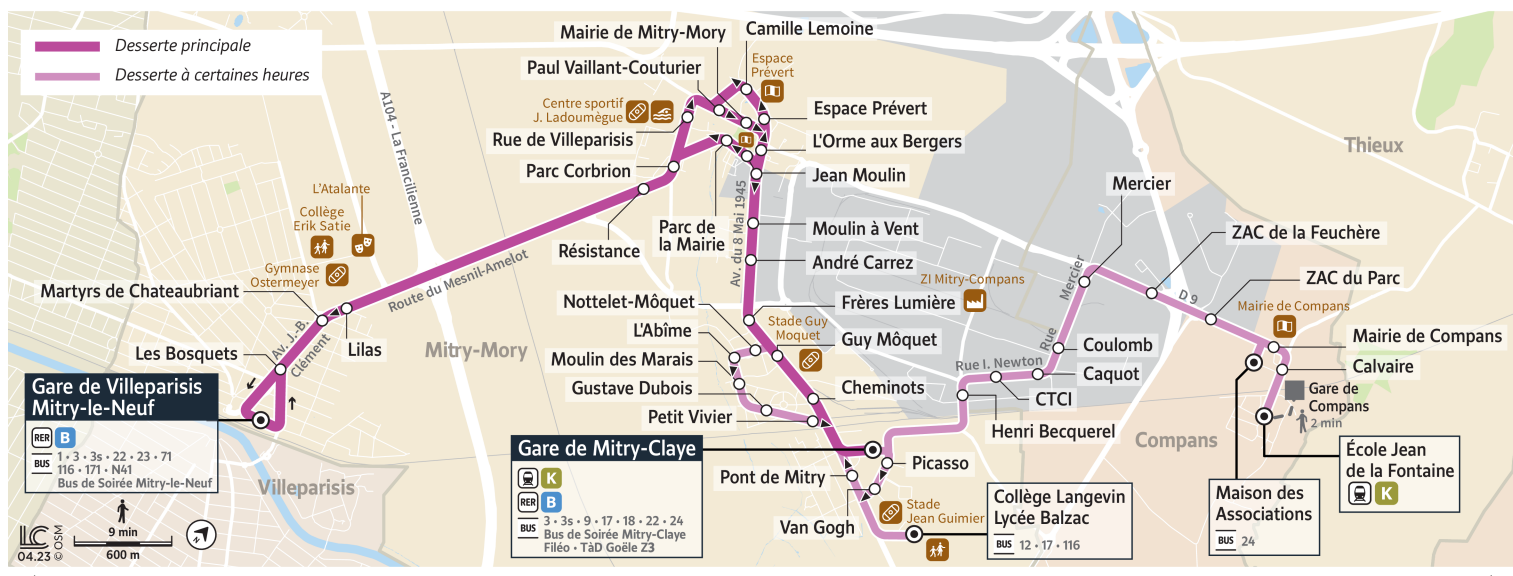

Bon à savoir

→ Ces horaires sont donnés à titre indicatif et sont soumis aux aléas de circulation.

Horaires valables à partir du 28 août 2023

		Dimanche				
MITRY-MORY	Gare de Mitry-Claye	18:12	18:42	19:12	19:42	20:12
	Picasso	18:14		19:14		20:14
	Van Gogh	18:14		19:14		20:14
	Pont de Mitry	18:16		19:16		20:16
	Cheminots	18:17	18:44	19:17	19:44	20:17
	Guy Môquet	18:18	18:45	19:18	19:45	20:18
	Frères Lumière	18:18	18:45	19:18	19:45	20:18
	André Carrez	18:19	18:46	19:19	19:46	20:19
	Moulin à Vent	18:20	18:47	19:20	19:47	20:20
	L'Orme aux Bergers	18:21	18:48	19:21	19:48	20:21
	Espace Prévert	18:21	18:48	19:21	19:48	20:21
	Camille Lemoine	18:22	18:49	19:22	19:49	20:22
	Paul Vaillant-Couturier	18:23	18:50	19:23	19:50	20:23
	Mairie de Mitry-Mory	18:23	18:50	19:23	19:50	20:23
	Jean Moulin	18:24	18:51	19:24	19:51	20:24
	Parc de la Mairie	18:24	18:51	19:24	19:51	20:24
	Parc Corbrion	18:25	18:52	19:25	19:52	20:25
	Résistance	18:26	18:53	19:26	19:53	20:26
	Lilas	18:30	18:56	19:30	19:56	20:30
	Martyrs de Chateaubriant	18:31	18:57	19:31	19:57	20:31
	Les Bosquets	18:31	18:58	19:31	19:59	20:31
	Gare de Villeparisis Mitry-le-Neuf	18:32	18:59	19:32	20:00	20:32