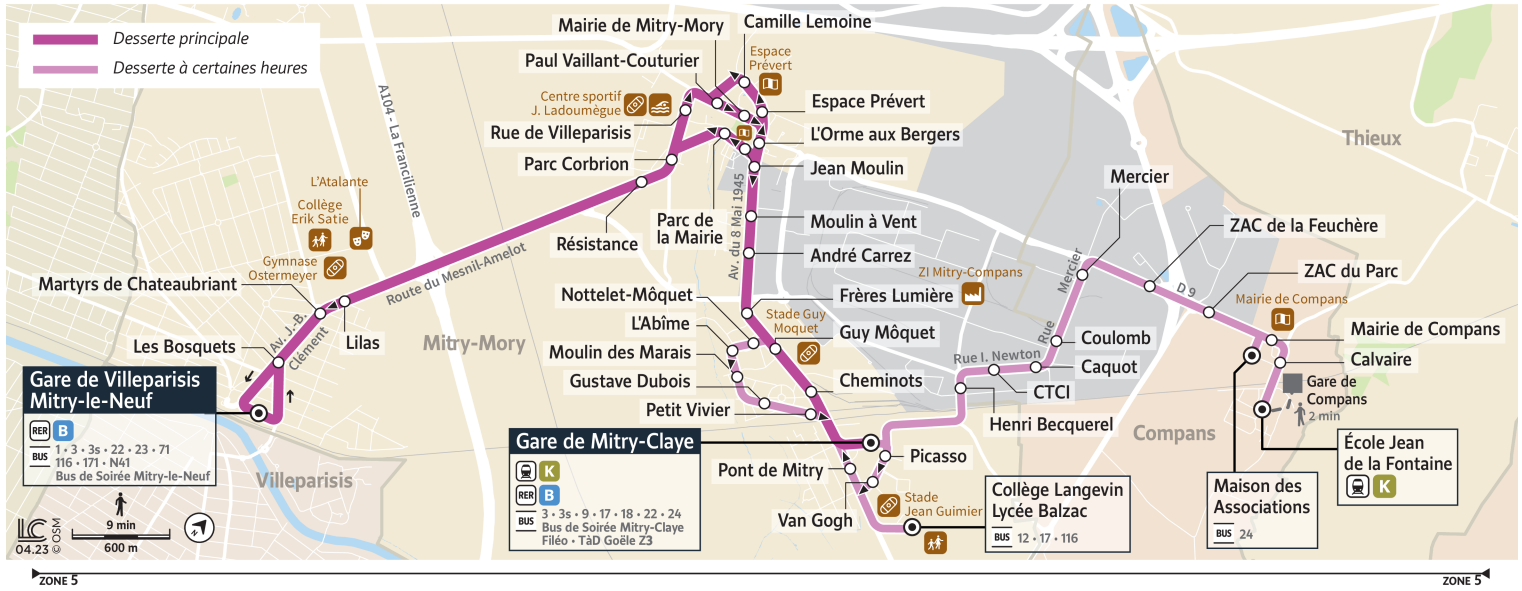

Horaires valables à partir du 28 août 2023

		Samedi																					
COMPANS	Maison des Associations															16:41							18:06
	ZAC du Parc															16:42							18:07
	ZAC de la Feuchère															16:43							18:08
	Mercier															16:44							18:09
	Coulomb															16:46							18:11
MITRY-MORY	Caquot														16:46							18:11	
	CTCI														16:47							18:12	
	Henri Becquerel														16:48							18:13	
	Gare de Mitry-Claye	12:00	12:30	13:00	13:30	14:00	14:30	15:00	15:30	16:00	16:30	16:50	17:00	17:30	18:00	18:15							
	Picasso	12:02	12:32	13:02	13:32	14:02	14:32	15:02	15:32	16:02	16:32												
	Van Gogh	12:02	12:32	13:02	13:32	14:02	14:32	15:02	15:32	16:02	16:32												
	Pont de Mitry	12:04	12:34	13:04	13:34	14:04	14:34	15:04	15:34	16:04	16:34												
	Cheminots											16:52	17:02	17:32	18:02	18:17							
	Guy Môquet											16:53	17:03	17:33	18:03	18:18							
	Gustave Dubois	12:05	12:35	13:05	13:35	14:05	14:35	15:05	15:35	16:05	16:35												
	Moulin des Marais	12:06	12:36	13:06	13:36	14:06	14:36	15:06	15:36	16:06	16:36												
	Nottelet - Môquet	12:07	12:37	13:07	13:37	14:07	14:37	15:07	15:37	16:07	16:37												
	Frères Lumière	12:08	12:38	13:08	13:38	14:08	14:38	15:08	15:38	16:08	16:38	16:53	17:03	17:33	18:03	18:18							
	André Carrez	12:09	12:39	13:09	13:39	14:09	14:39	15:09	15:39	16:09	16:39	16:54	17:04	17:34	18:04	18:19							
	Moulin à Vent	12:10	12:40	13:10	13:40	14:10	14:40	15:10	15:40	16:10	16:40	16:55	17:05	17:35	18:05	18:20							
	L'Orme aux Bergers	12:11	12:41	13:11	13:41	14:11	14:41	15:11	15:41	16:11	16:41	16:56	17:06	17:36	18:06	18:21							
	Espace Prévert	12:12	12:42	13:12	13:42	14:12	14:42	15:12	15:42	16:12	16:42	16:57	17:07	17:37	18:07	18:22							
	Camille Lemoine	12:13	12:43	13:13	13:43	14:13	14:43	15:13	15:43	16:13	16:43	16:58	17:08	17:38	18:08	18:23							
	Paul Vaillant-Couturier	12:14	12:44	13:14	13:44	14:14	14:44	15:14	15:44	16:14	16:44	16:59	17:09	17:39	18:09	18:24							
	Mairie de Mitry-Mory	12:14	12:44	13:14	13:44	14:14	14:44	15:14	15:44	16:14	16:44	16:59	17:09	17:39	18:09	18:24							
Jean Moulin	12:15	12:45	13:15	13:45	14:15	14:45	15:15	15:45	16:15	16:45	17:00	17:10	17:40	18:10	18:25								
Parc de la Mairie	12:16	12:46	13:16	13:46	14:16	14:46	15:16	15:46	16:16	16:46	17:01	17:11	17:41	18:11	18:26								
Parc Corbrion	12:17	12:47	13:17	13:47	14:17	14:47	15:17	15:47	16:17	16:47	17:02	17:12	17:42	18:12	18:27								
Résistance	12:18	12:48	13:18	13:48	14:18	14:48	15:18	15:48	16:18	16:48	17:03	17:13	17:43	18:13	18:28								
Lilas	12:22	12:52	13:22	13:52	14:22	14:52	15:22	15:52	16:22	16:52	17:07	17:17	17:47	18:17	18:32								
Martyrs de Châteaubriant	12:23	12:53	13:23	13:53	14:23	14:53	15:23	15:53	16:23	16:53	17:08	17:18	17:48	18:18	18:33								
Les Bosquets	12:23	12:53	13:23	13:53	14:23	14:53	15:23	15:53	16:23	16:53	17:09	17:19	17:49	18:19	18:34								
Gare de Villeparisis Mitry-le-Neuf	12:24	12:54	13:24	13:54	14:24	14:54	15:24	15:54	16:24	16:54	17:10	17:20	17:50	18:20	18:35								

Bon à savoir

→ Ces horaires sont donnés à titre indicatif et sont soumis aux aléas de circulation.