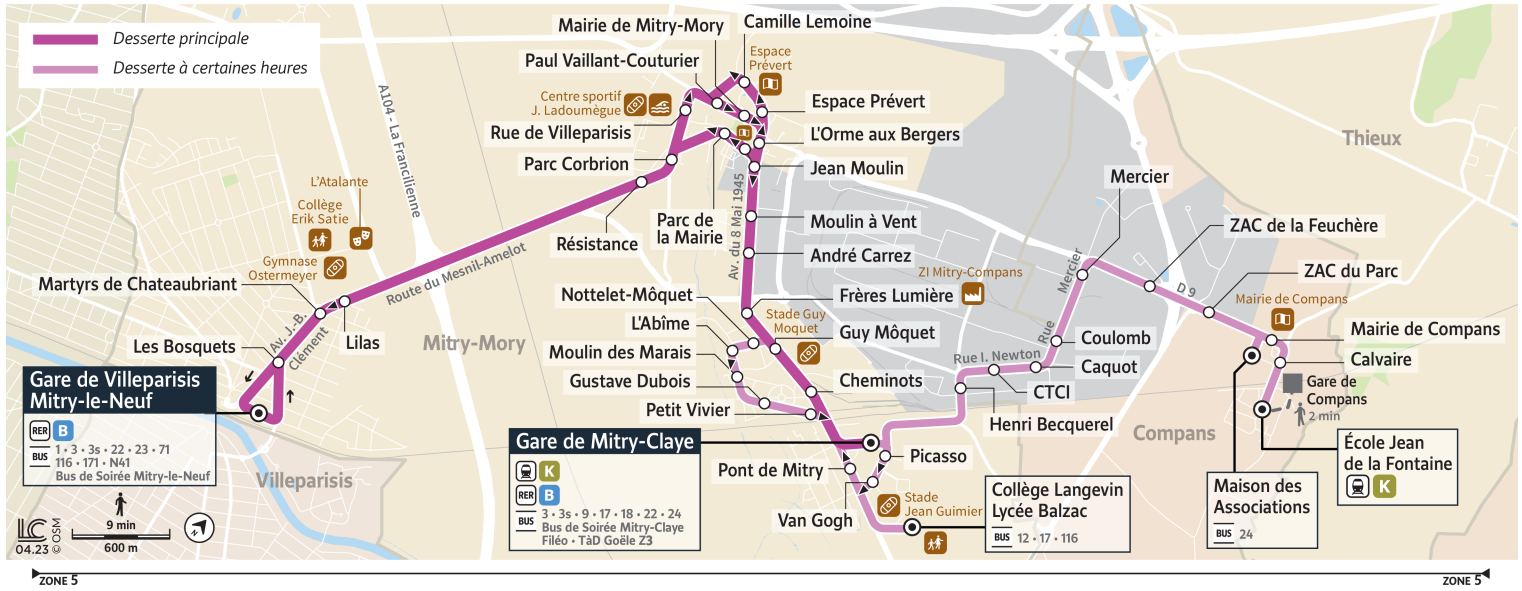

Circule uniquement en période scolaire.

Bon à savoir

→ Ces horaires sont donnés à titre indicatif et sont soumis aux aléas de circulation.

Direction : Gare de Mitry-Claye OU COMPANS – École Jean de la Fontaine