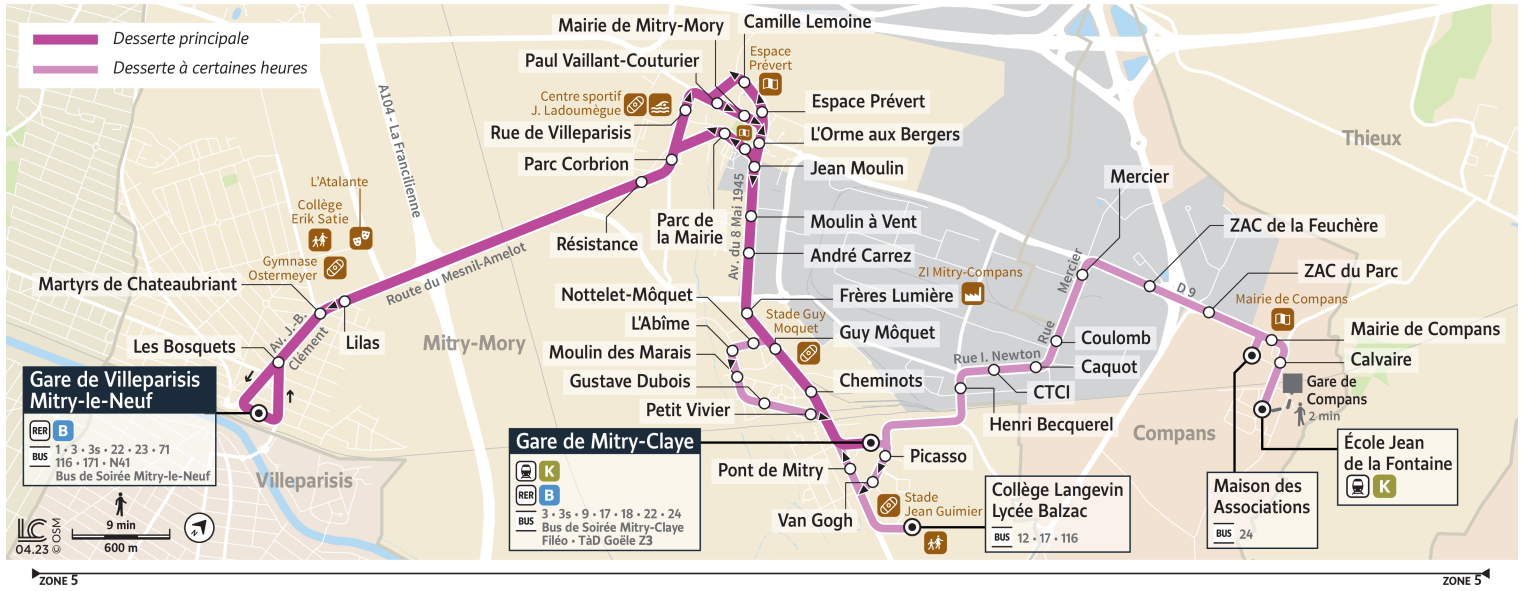

Gare de Mitry-Claye OU COMPANS – Maison des Associations

Horaires valables à partir du 28 août 2023

		Samedi															
MITRY-MORY	Gare de Villeparisis Mitry-le-Neuf	12:30	13:00	13:30	14:00	14:30	15:00	15:30	16:00	16:10	16:30	17:00	17:15	17:30	18:00	18:30	
	Les Bosquets	12:31	13:01	13:31	14:01	14:31	15:01	15:31	16:01	16:12	16:32	17:02	17:17	17:32	18:02	18:32	
	Martyrs de Châteaubriant	12:32	13:02	13:32	14:02	14:32	15:02	15:32	16:02	16:13	16:33	17:03	17:18	17:33	18:03	18:33	
	Résistance	12:36	13:06	13:36	14:06	14:36	15:06	15:36	16:06	16:17	16:37	17:07	17:22	17:37	18:07	18:37	
	Parc Corbrion	12:37	13:07	13:37	14:07	14:37	15:07	15:37	16:07	16:18	16:38	17:08	17:23	17:38	18:08	18:38	
	Rue de Villeparisis	12:38	13:08	13:38	14:08	14:38	15:08	15:38	16:08	16:19	16:39	17:09	17:24	17:39	18:09	18:39	
	Paul Vaillant-Couturier	12:38	13:08	13:38	14:08	14:38	15:08	15:38	16:08	16:19	16:39	17:09	17:24	17:39	18:09	18:39	
	Mairie de Mitry-Mory	12:39	13:09	13:39	14:09	14:39	15:09	15:39	16:09	16:20	16:40	17:10	17:25	17:40	18:10	18:40	
	Jean Moulin	12:40	13:10	13:40	14:10	14:40	15:10	15:40	16:10	16:21	16:41	17:11	17:26	17:41	18:11	18:41	
	Moulin à Vent	12:41	13:11	13:41	14:11	14:41	15:11	15:41	16:11	16:22	16:42	17:12	17:27	17:42	18:12	18:42	
	André Carrez	12:42	13:12	13:42	14:12	14:42	15:12	15:42	16:12	16:23	16:43	17:13	17:28	17:43	18:13	18:43	
	Frères Lumière	12:43	13:13	13:43	14:13	14:43	15:13	15:43	16:13	16:24	16:44	17:14	17:29	17:44	18:14	18:44	
	Guy Môquet										16:25		17:15	17:30	17:45	18:15	18:45
	Cheminots										16:26		17:16	17:31	17:46	18:16	18:46
	Nottelet - Môquet	12:44	13:14	13:44	14:14	14:44	15:14	15:44	16:14		16:45						
	L'Abîme	12:45	13:15	13:45	14:15	14:45	15:15	15:45	16:15		16:46						
	Moulin des Marais	12:46	13:16	13:46	14:16	14:46	15:16	15:46	16:16		16:47						
Gustave Dubois	12:47	13:17	13:47	14:17	14:47	15:17	15:47	16:17		16:48							
Petit Vivier	12:48	13:18	13:48	14:18	14:48	15:18	15:48	16:18		16:49							
Gare de Mitry-Claye	12:49	13:19	13:49	14:19	14:49	15:19	15:49	16:19	16:28	16:50	17:18	17:33	17:48	18:18	18:48		
COMPANS	Henri Becquerel									16:31			17:36				
	CTCI									16:32			17:37				
	Caquot									16:33			17:38				
	Coulomb									16:34			17:39				
	Mercier									16:35			17:40				
	ZAC de la Feuchère									16:37			17:42				
	ZAC du Parc									16:38			17:43				
	Maison des Associations									16:39			17:44				

Bon à savoir

→ Ces horaires sont donnés à titre indicatif et sont soumis aux aléas de circulation.