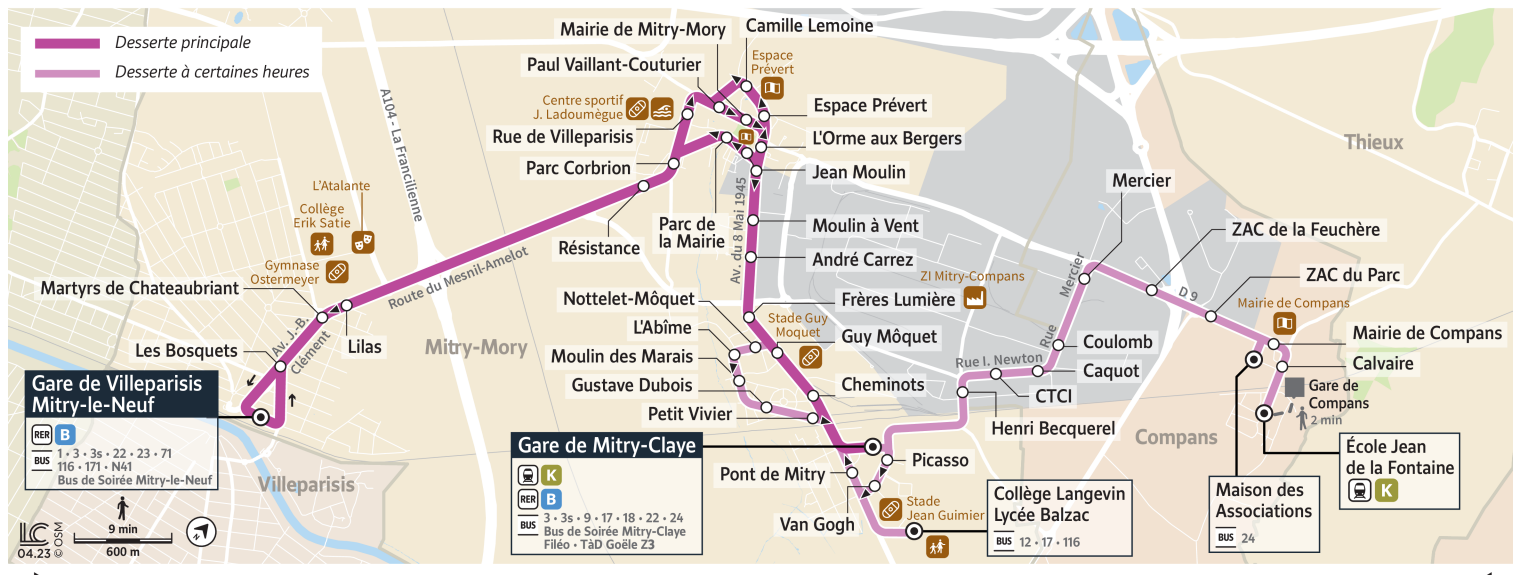

Horaires valables à partir du 28 août 2023

Du lundi au vendredi

Direction	Arrêt	5:22	5:37	5:52	6:07	6:22	6:37	6:52	7:07	7:22	7:37	7:52	8:07	8:22	8:37	
COMPANS	Ecole Jean de La Fontaine												8:05			
	Calvaire												8:06			
	Mairie de Compans												8:06			
	ZAC du Parc												8:07			
	ZAC de la Feuchère												8:08			
	Mercier												8:09			
	Coulomb												8:10			
	Caquot												8:11			
MITRY-MORY	CTCI												8:12			
	Henri Becquerel												8:12			
	Gare de Mitry-Claye	5:22	5:37	5:52	6:07	6:22	6:37	6:52	7:07	7:22	7:37	7:52	8:14	8:07	8:22	8:37
	Picasso												8:15			
	Van Gogh												8:15			
	Collège Langevin-Lycée Balzac												8:18			
	Cheminots	5:24	5:39	5:54	6:09	6:24	6:39	6:54	7:09	7:24	7:39	7:54		8:09	8:24	8:39
	Guy Môquet	5:25	5:40	5:55	6:10	6:25	6:40	6:55	7:10	7:25	7:40	7:55		8:10	8:25	8:40
	Frères Lumière	5:25	5:40	5:55	6:10	6:25	6:40	6:55	7:10	7:25	7:40	7:55		8:10	8:25	8:40
	André Carrez	5:26	5:41	5:56	6:11	6:26	6:41	6:56	7:11	7:26	7:41	7:56		8:11	8:26	8:41
	Moulin à Vent	5:26	5:41	5:56	6:11	6:26	6:41	6:56	7:11	7:26	7:42	7:57		8:12	8:27	8:42
	L'Orme aux Bergers	5:27	5:42	5:57	6:12	6:27	6:42	6:57	7:12	7:27	7:43	7:58		8:13	8:28	8:43
	Espace Prévert	5:28	5:43	5:58	6:13	6:28	6:43	6:58	7:13	7:28	7:44	7:59		8:14	8:29	8:44
	Camille Lemoine	5:28	5:43	5:58	6:13	6:28	6:44	6:59	7:14	7:29	7:45	8:00		8:15	8:30	8:45
	Paul Vaillant-Couturier	5:29	5:44	5:59	6:14	6:29	6:45	7:00	7:15	7:30	7:46	8:01		8:16	8:31	8:46
	Mairie de Mitry-Mory	5:30	5:45	6:00	6:15	6:30	6:45	7:00	7:15	7:30	7:46	8:01		8:16	8:31	8:46
	Jean Moulin	5:30	5:45	6:00	6:15	6:30	6:46	7:01	7:16	7:31	7:47	8:02		8:17	8:32	8:47
	Parc de la Mairie	5:31	5:46	6:01	6:16	6:31	6:47	7:02	7:17	7:32	7:48	8:03		8:18	8:33	8:48
	Parc Corbrion	5:32	5:47	6:02	6:17	6:32	6:48	7:03	7:18	7:33	7:49	8:04		8:19	8:34	8:49
	Résistance	5:33	5:48	6:03	6:18	6:33	6:49	7:04	7:19	7:34	7:50	8:05		8:20	8:35	8:50
Lilas	5:37	5:52	6:07	6:22	6:37	6:53	7:08	7:23	7:38	7:54	8:09		8:24	8:39	8:54	
Martyrs de Chateaubriant	5:38	5:53	6:08	6:23	6:38	6:54	7:09	7:24	7:39	7:55	8:10		8:25	8:40	8:55	
Les Bosquets	5:38	5:53	6:08	6:23	6:38	6:54	7:09	7:24	7:39	7:55	8:10		8:25	8:40	8:55	
Gare de Villeparisis Mitry-le-Neuf	5:39	5:54	6:09	6:24	6:39	6:55	7:10	7:25	7:40	7:56	8:11		8:26	8:41	8:56	

Circule uniquement en période scolaire.

Bon à savoir

→ Ces horaires sont donnés à titre indicatif et sont soumis aux aléas de circulation.