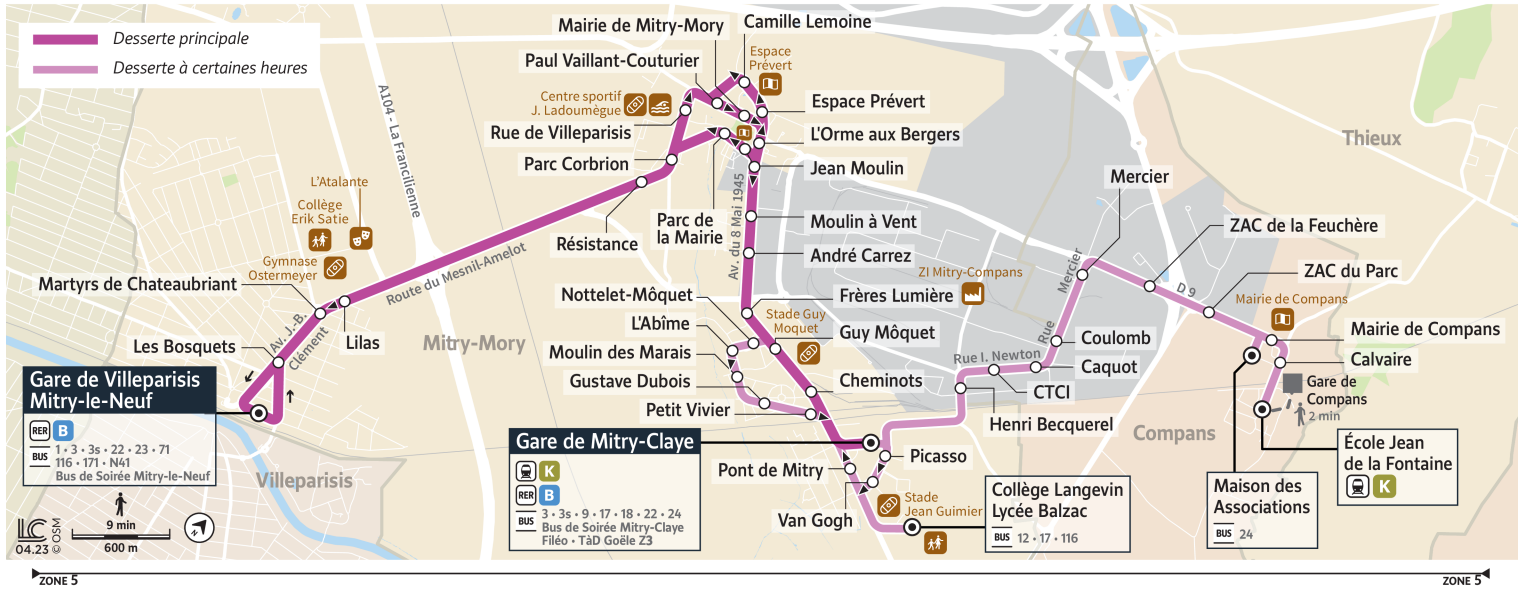

Circule uniquement en période scolaire.

Bon à savoir

→ Ces horaires sont donnés à titre indicatif et sont soumis aux aléas de circulation.

Direction : Gare de Mitry-Claye OU COMPANS – École Jean de la Fontaine

Bon à savoir

→ Ces horaires sont donnés à titre indicatif et sont soumis aux aléas de circulation.

Horaires valables à partir du 28 août 2023

		Samedi								
MITRY-MORY	Gare de Villeparisis Mitry-le-Neuf	18:45	19:00	19:30	20:00	20:30	21:00	21:30	22:00	22:30
	Les Bosquets	18:47	19:02	19:32	20:01	20:31	21:01	21:31	22:01	22:31
	Martys de Chateaubriant	18:48	19:03	19:33	20:02	20:32	21:02	21:32	22:02	22:32
	Résistance	18:52	19:07	19:37	20:06	20:36	21:06	21:36	22:06	22:36
	Parc Corbrion	18:53	19:08	19:38	20:07	20:37	21:07	21:37	22:07	22:37
	Rue de Villeparisis	18:54	19:09	19:39	20:08	20:38	21:08	21:38	22:08	22:38
	Paul Vaillant-Couturier	18:54	19:09	19:39	20:08	20:38	21:08	21:38	22:08	22:38
	Mairie de Mitry-Mory	18:55	19:10	19:40	20:09	20:39	21:09	21:39	22:09	22:39
	Jean Moulin	18:56	19:11	19:41	20:10	20:40	21:10	21:40	22:10	22:40
	Moulin à Vent	18:57	19:12	19:42	20:11	20:41	21:11	21:41	22:11	22:41
	André Carrez	18:58	19:13	19:43	20:12	20:42	21:12	21:42	22:12	22:42
	Frères Lumière	18:59	19:14	19:44	20:13	20:43	21:13	21:43	22:13	22:43
	Guy Môquet	19:00	19:15	19:45	20:14	20:44	21:14	21:44	22:14	22:44
	Cheminots	19:01	19:16	19:46	20:15	20:45	21:15	21:45	22:15	22:45
	Gare de Mitry-Claye	19:03	19:18	19:48	20:17	20:47	21:17	21:47	22:17	22:47
COMPANS	Henri Becquerel	19:06								
	CTCL	19:07								
	Caquot	19:08								
	Coulomb	19:09								
	Mercier	19:10								
	ZAC de la Feuchère	19:12								
	ZAC du Parc	19:13								
Maison des Associations	19:14									

Bon à savoir

→ Ces horaires sont donnés à titre indicatif et sont soumis aux aléas de circulation.

Direction : Gare de Mitry-Claye OU COMPANS – Maison des Associations

Horaires valables à partir du 28 août 2023