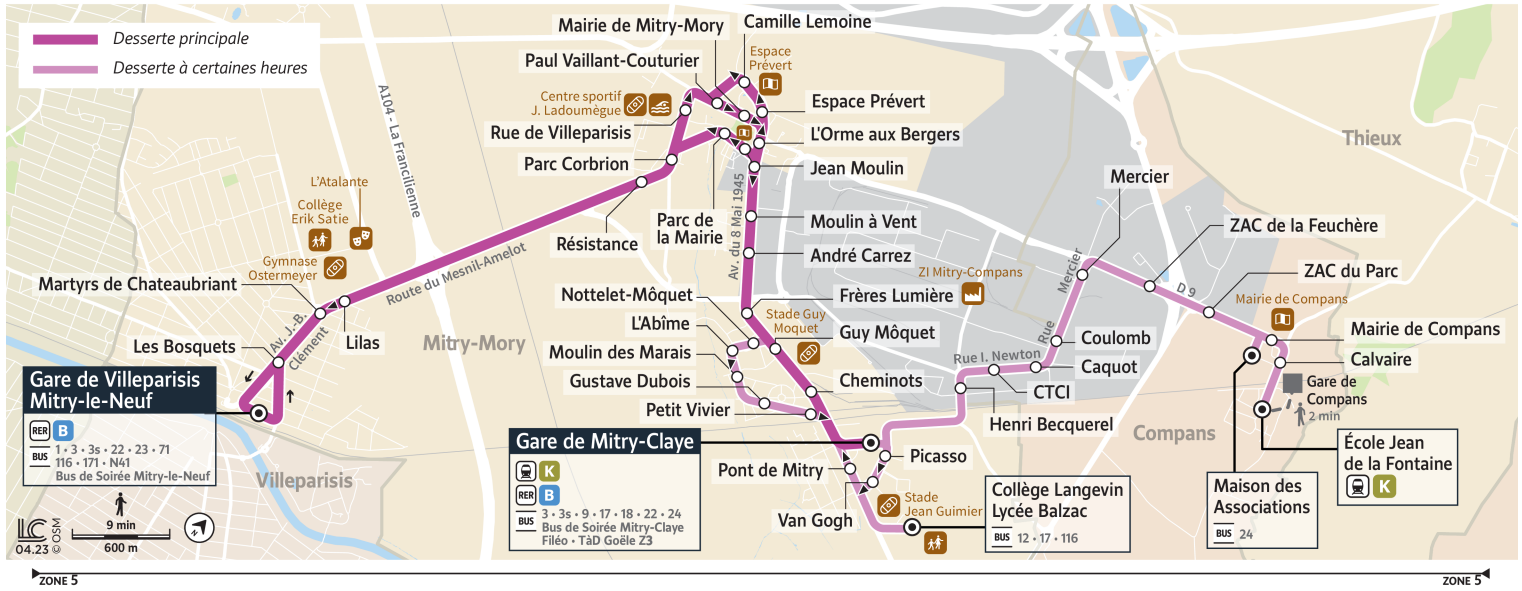

Horaires valables à partir du 28 août 2023

		Samedi									
COMPANS	Maison des Associations										19:36
	ZAC du Parc										19:37
	ZAC de la Feuchère										19:38
	Mercier										19:39
	Coulomb										19:41
	Caquot										19:41
MITRY-MORY	CTCI										19:42
	Henri Becquerel										19:43
	Gare de Mitry-Claye	18:30	19:00	19:30	19:45	20:00	20:30	21:00	21:30	22:00	
	Cheminots	18:32	19:02	19:32	19:47	20:02	20:32	21:02	21:32	22:02	
	Guy Môquet	18:33	19:03	19:33	19:48	20:03	20:33	21:03	21:33	22:03	
	Frères Lumière	18:33	19:03	19:33	19:48	20:03	20:33	21:03	21:33	22:03	
	André Carrez	18:34	19:04	19:34	19:49	20:04	20:34	21:04	21:34	22:04	
	Moulin à Vent	18:35	19:05	19:35	19:50	20:05	20:35	21:05	21:35	22:05	
	L'Orme aux Bergers	18:36	19:06	19:36	19:51	20:06	20:36	21:06	21:36	22:06	
	Espace Prévert	18:37	19:07	19:37	19:52	20:07	20:37	21:07	21:37	22:07	
	Camille Lemoine	18:38	19:08	19:38	19:53	20:08	20:38	21:08	21:38	22:08	
	Paul Vaillant-Couturier	18:39	19:09	19:39	19:54	20:09	20:39	21:09	21:39	22:09	
	Mairie de Mitry-Mory	18:39	19:09	19:39	19:54	20:09	20:39	21:09	21:39	22:09	
	Jean Moulin	18:40	19:10	19:40	19:55	20:10	20:40	21:10	21:40	22:10	
	Parc de la Mairie	18:41	19:11	19:41	19:56	20:11	20:41	21:11	21:41	22:11	
	Parc Corbrion	18:42	19:12	19:42	19:57	20:12	20:42	21:12	21:42	22:12	
	Résistance	18:43	19:13	19:43	19:58	20:13	20:43	21:13	21:43	22:13	
Lilas	18:47	19:17	19:47	20:02	20:17	20:47	21:17	21:47	22:17		
Martyrs de Châteaubriant	18:48	19:18	19:48	20:03	20:18	20:48	21:18	21:48	22:18		
Les Bosquets	18:49	19:19	19:49	20:04	20:18	20:48	21:18	21:48	22:18		
Gare de Villeparisis Mitry-le-Neuf	18:50	19:20	19:50	20:05	20:19	20:49	21:19	21:49	22:19		

Bon à savoir

→ Ces horaires sont donnés à titre indicatif et sont soumis aux aléas de circulation.