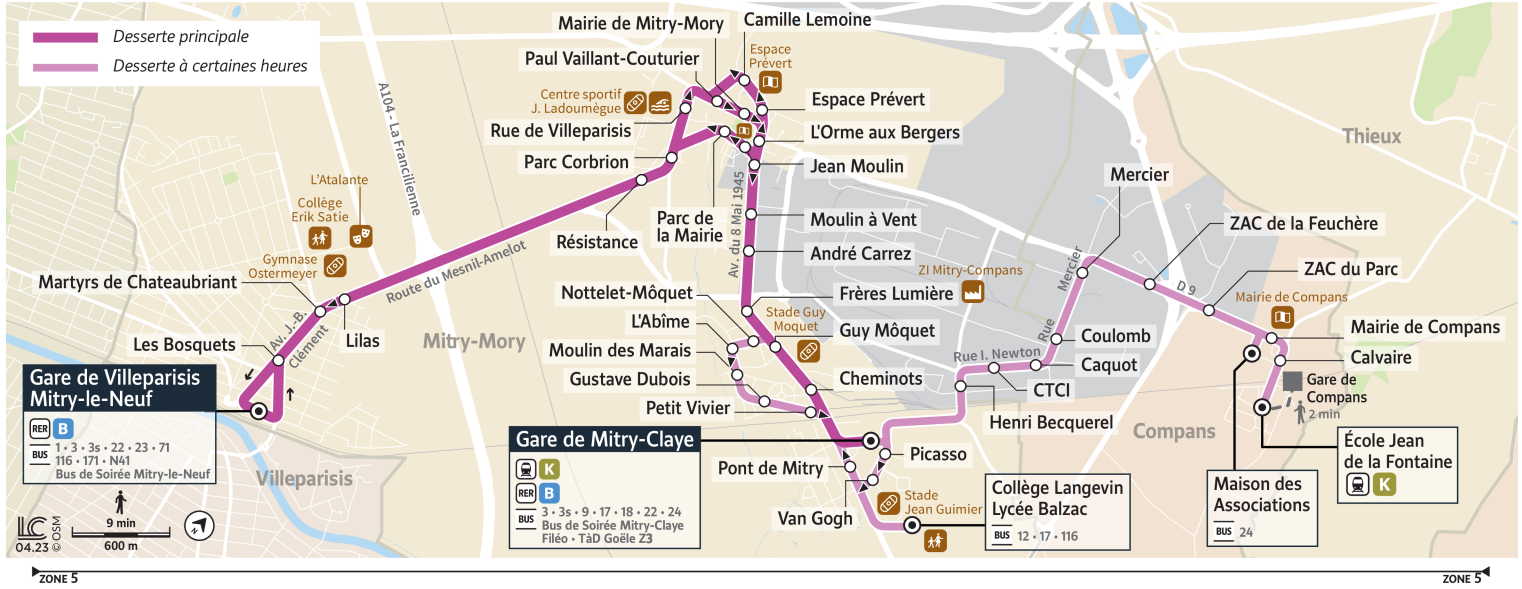

Horaires valables à partir du 28 août 2023

	Dimanche																
COMPANS	Maison des Associations			8:32		9:41		10:52									
	ZAC du Parc			8:33		9:42		10:53									
	ZAC de la Feuchère			8:34		9:43		10:54									
	Mercier			8:36		9:44		10:55									
	Coulomb			8:37		9:46		10:57									
	Caquot			8:38		9:46		10:57									
MITRY-MORY																	
		CTCI			8:39		9:47		10:58								
		Henri Becquerel			8:40		9:48		10:59								
		Gare de Mitry-Claye	7:15	8:11	8:42	9:11	9:50	10:11	11:01	11:12	12:12	13:12	14:12	15:12	16:12	17:12	17:42
		Picasso	7:17	8:13		9:13		10:13		11:14	12:14	13:14	14:14	15:14	16:14	17:14	
		Van Gogh	7:17	8:13		9:13		10:13		11:14	12:14	13:14	14:14	15:14	16:14	17:14	
		Pont de Mitry	7:19	8:15		9:15		10:15		11:16	12:16	13:16	14:16	15:16	16:16	17:16	
		Cheminots	7:20	8:16	8:44											17:17	17:44
		Guy Môquet	7:21	8:17	8:45											17:18	17:45
		Gustave Dubois				9:16	9:52	10:16	11:03	11:17	12:17	13:17	14:17	15:17	16:17		
		Moulin des Marais				9:17	9:53	10:17	11:04	11:18	12:18	13:18	14:18	15:18	16:18		
		Nottelet - Môquet				9:17	9:55	10:17	11:06	11:18	12:18	13:18	14:18	15:18	16:18		
		Frères Lumière	7:21	8:17	8:45	9:18	9:56	10:18	11:07	11:19	12:19	13:19	14:19	15:19	16:19	17:18	17:45
		André Carrez	7:22	8:18	8:46	9:19	9:57	10:19	11:08	11:20	12:20	13:20	14:20	15:20	16:20	17:19	17:46
		Moulin à Vent	7:23	8:19	8:47	9:20	9:58	10:20	11:09	11:21	12:21	13:21	14:21	15:21	16:21	17:20	17:47
		L'Orme aux Bergers	7:24	8:20	8:48	9:21	9:59	10:21	11:10	11:22	12:22	13:22	14:22	15:22	16:22	17:21	17:48
		Espace Prévert	7:24	8:20	8:48	9:22	10:00	10:22	11:11	11:23	12:23	13:22	14:22	15:22	16:22	17:21	17:48
		Camille Lemoine	7:25	8:21	8:49	9:22	10:00	10:22	11:11	11:23	12:23	13:23	14:23	15:23	16:23	17:22	17:49
		Paul Vaillant-Couturier	7:26	8:22	8:50	9:23	10:01	10:23	11:12	11:24	12:24	13:24	14:24	15:24	16:24	17:23	17:50
		Mairie de Mitry-Mory	7:26	8:22	8:50	9:24	10:02	10:24	11:13	11:25	12:25	13:24	14:24	15:24	16:24	17:23	17:50
		Jean Moulin	7:27	8:23	8:51	9:24	10:02	10:24	11:13	11:25	12:25	13:25	14:25	15:25	16:25	17:24	17:51
		Parc de la Mairie	7:27	8:23	8:51	9:25	10:03	10:25	11:14	11:26	12:26	13:25	14:25	15:25	16:25	17:24	17:51
		Parc Corbrion	7:28	8:24	8:52	9:26	10:04	10:26	11:15	11:27	12:27	13:26	14:26	15:26	16:26	17:25	17:52
		Résistance	7:29	8:25	8:53	9:27	10:05	10:27	11:16	11:28	12:28	13:27	14:27	15:27	16:27	17:26	17:53
		Lilas	7:33	8:29	8:56	9:30	10:08	10:30	11:19	11:31	12:31	13:31	14:31	15:31	16:31	17:30	17:56
		Martyrs de Châteaubriant	7:34	8:30	8:57	9:31	10:09	10:31	11:20	11:32	12:32	13:32	14:32	15:32	16:32	17:31	17:57
		Les Bosquets	7:34	8:30	8:58	9:32	10:10	10:32	11:21	11:33	12:33	13:32	14:32	15:32	16:32	17:31	17:58
		Gare de Villeparisis Mitry-le-Neuf	7:35	8:31	8:59	9:33	10:11	10:33	11:22	11:34	12:34	13:33	14:33	15:33	16:33	17:32	17:59

Bon à savoir

→ Ces horaires sont donnés à titre indicatif et sont soumis aux aléas de circulation.