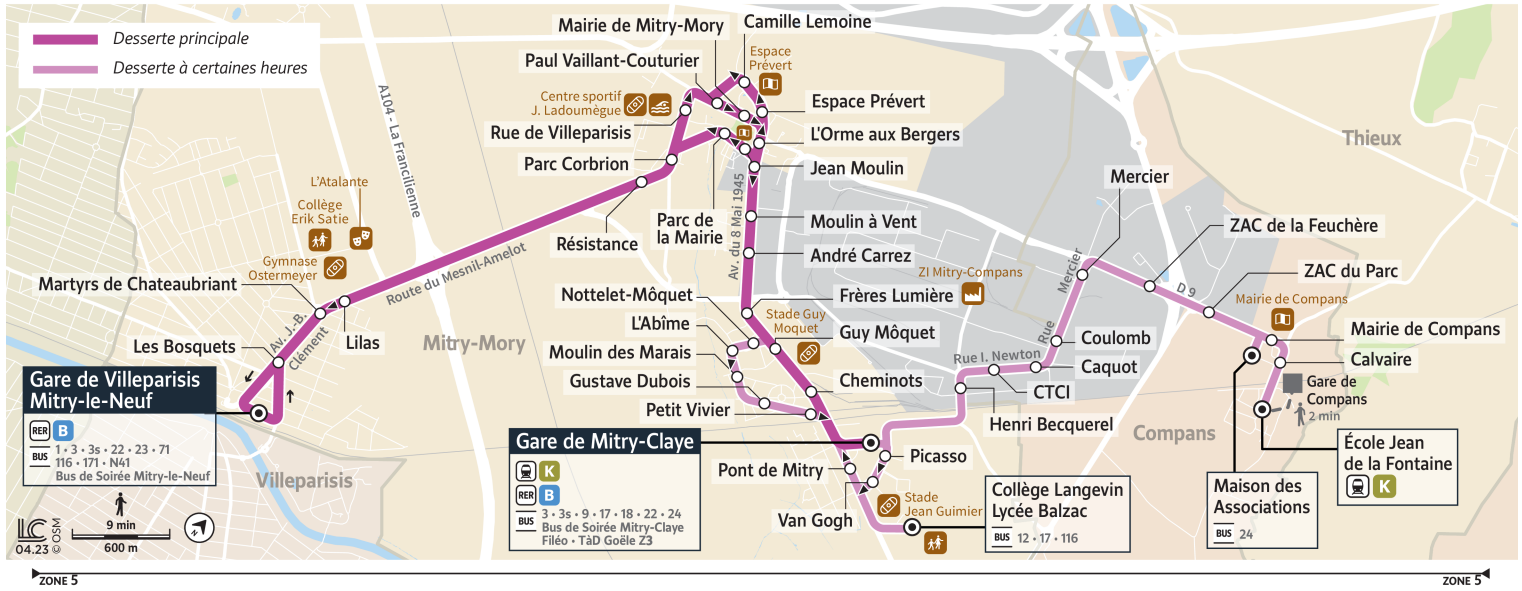

Horaires valables à partir du 28 août 2023

		Du lundi au vendredi														
MITRY-MORY	Gare de Mitry-Claye	13:55	14:25	14:55	15:25	15:55	16:22	16:37	16:52	17:07	17:22	17:37	17:52	18:07	18:22	18:37
	Picasso	13:56	14:26	14:56	15:26	15:56										
	Van Gogh	13:56	14:26	14:56	15:26	15:56										
	Pont de Mitry	13:57	14:27	14:57	15:27	15:57										
	Cheminots						16:24	16:39	16:54	17:09	17:24	17:39	17:54	18:09	18:24	18:39
	Guy Môquet						16:25	16:40	16:55	17:10	17:25	17:40	17:55	18:10	18:25	18:40
	Gustave Dubois	13:59	14:29	14:59	15:29	15:58										
	Moulin des Marais	14:00	14:30	15:00	15:30	15:59										
	Nottelet - Môquet	14:01	14:31	15:01	15:31	16:00										
	Frères Lumière	14:02	14:32	15:02	15:32	16:01	16:25	16:40	16:55	17:10	17:25	17:40	17:55	18:10	18:25	18:40
	André Carrez	14:03	14:33	15:03	15:33	16:02	16:26	16:41	16:56	17:11	17:26	17:41	17:56	18:11	18:26	18:41
	Moulin à Vent	14:04	14:34	15:04	15:34	16:03	16:27	16:42	16:57	17:12	17:27	17:42	17:57	18:12	18:27	18:42
	L'Orme aux Bergers	14:05	14:35	15:05	15:35	16:04	16:28	16:43	16:58	17:13	17:28	17:43	17:58	18:13	18:28	18:43
	Espace Prévert	14:06	14:36	15:06	15:36	16:05	16:29	16:44	16:59	17:14	17:29	17:44	17:59	18:14	18:29	18:44
	Camille Lemoine	14:07	14:37	15:07	15:37	16:06	16:30	16:45	17:00	17:15	17:30	17:45	18:00	18:15	18:30	18:45
	Paul Vaillant-Couturier	14:08	14:38	15:08	15:38	16:07	16:31	16:46	17:01	17:16	17:31	17:46	18:01	18:16	18:31	18:46
	Mairie de Mitry-Mory	14:08	14:38	15:08	15:38	16:07	16:31	16:46	17:01	17:16	17:31	17:46	18:01	18:16	18:31	18:46
	Jean Moulin	14:09	14:39	15:09	15:39	16:08	16:32	16:47	17:02	17:17	17:32	17:47	18:02	18:17	18:32	18:47
	Parc de la Mairie	14:10	14:40	15:10	15:40	16:09	16:33	16:48	17:03	17:18	17:33	17:48	18:03	18:18	18:33	18:48
	Parc Corbrion	14:11	14:41	15:11	15:41	16:10	16:34	16:49	17:04	17:19	17:34	17:49	18:04	18:19	18:34	18:49
Résistance	14:12	14:42	15:12	15:42	16:11	16:35	16:50	17:05	17:20	17:35	17:50	18:05	18:20	18:35	18:50	
Lilas	14:16	14:46	15:16	15:46	16:15	16:41	16:56	17:11	17:26	17:41	17:56	18:11	18:26	18:41	18:56	
Martyrs de Châteaubriant	14:17	14:47	15:17	15:47	16:16	16:42	16:57	17:12	17:27	17:42	17:57	18:12	18:27	18:42	18:57	
Les Bosquets	14:17	14:47	15:18	15:47	16:17	16:42	16:57	17:12	17:27	17:42	17:57	18:12	18:27	18:42	18:57	
Gare de Villeparisis Mitry-le-Neuf	14:18	14:48	15:19	15:48	16:18	16:43	16:58	17:13	17:28	17:43	17:58	18:13	18:28	18:43	18:58	

Bon à savoir

→ Ces horaires sont donnés à titre indicatif et sont soumis aux aléas de circulation.