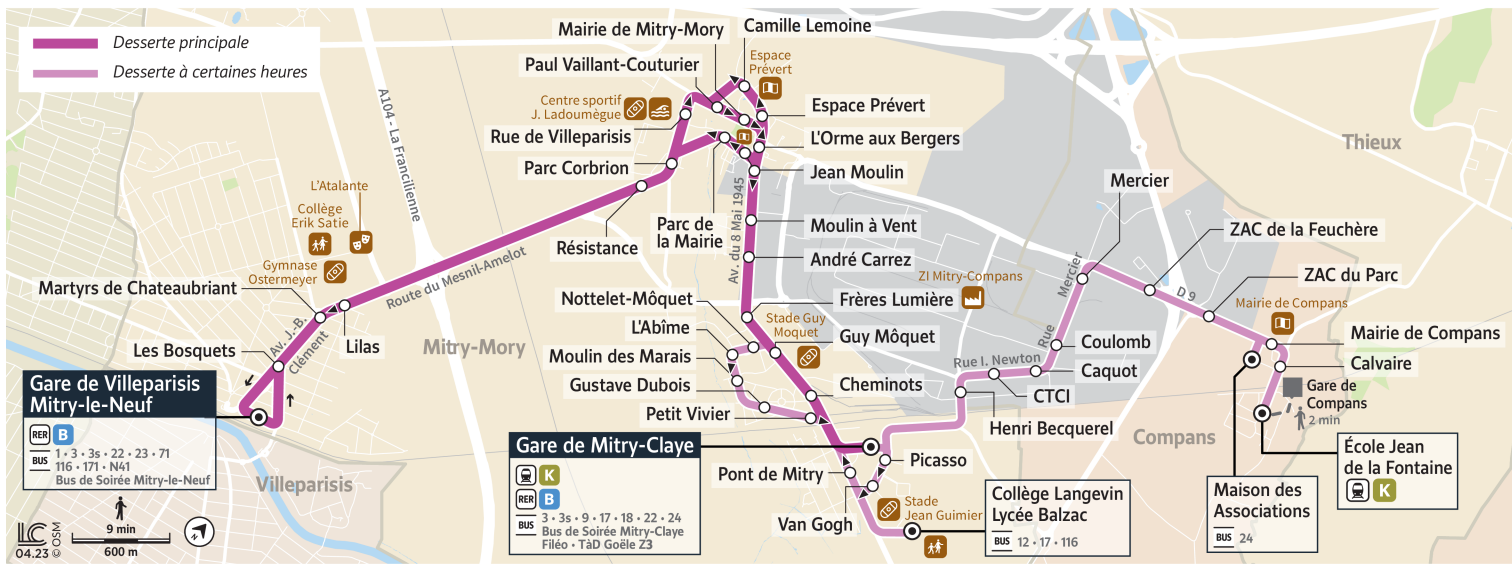

Horaires valables à partir du 28 août 2023

		Samedi																
COMPANS	Maison des Associations								8:36			9:42					11:06	
	ZAC du Parc								8:37			9:43					11:07	
	ZAC de la Feuchère								8:38			9:44					11:08	
	Mercier								8:39			9:45					11:09	
	Coulomb								8:41			9:47					11:11	
Caquot								8:41			9:47					11:11		
MITRY-MORY	CTCI								8:42			9:48					11:12	
	Henri Becquerel								8:43			9:49					11:13	
	Gare de Mitry-Claye	6:00	6:30	7:00	7:30	8:00	8:30	8:45	9:00	9:30	9:51	10:00	10:30	11:00	11:15	11:30		
	Picasso								9:02	9:32		10:02	10:32	11:02		11:32		
	Van Gogh								9:02	9:32		10:02	10:32	11:02		11:32		
	Pont de Mitry								9:04	9:34		10:04	10:34	11:04		11:34		
	Cheminots	6:02	6:32	7:02	7:32	8:02	8:32	8:47										
	Guy Môquet	6:03	6:33	7:03	7:33	8:03	8:33	8:48										
	Gustave Dubois								9:05	9:35	9:53	10:05	10:35	11:05	11:17	11:35		
	Moulin des Marais								9:06	9:36	9:54	10:06	10:36	11:06	11:18	11:36		
	Nottelet - Môquet								9:07	9:37	9:56	10:07	10:37	11:07	11:20	11:37		
	Frères Lumière	6:03	6:33	7:03	7:33	8:03	8:33	8:48	9:08	9:38	9:57	10:08	10:38	11:08	11:21	11:38		
	André Carrez	6:04	6:34	7:04	7:34	8:04	8:34	8:49	9:09	9:39	9:58	10:09	10:39	11:09	11:22	11:39		
	Moulin à Vent	6:05	6:35	7:05	7:35	8:05	8:35	8:50	9:10	9:40	9:59	10:10	10:40	11:10	11:23	11:40		
	L'Orme aux Bergers	6:06	6:36	7:06	7:36	8:06	8:36	8:51	9:11	9:41	10:01	10:11	10:41	11:11	11:25	11:41		
	Espace Prévert	6:07	6:37	7:07	7:37	8:07	8:37	8:52	9:12	9:42	10:01	10:12	10:42	11:12	11:25	11:42		
	Camille Lemoine	6:08	6:38	7:08	7:38	8:08	8:38	8:53	9:13	9:43	10:02	10:13	10:43	11:13	11:26	11:43		
	Paul Vaillant-Couturier	6:09	6:39	7:09	7:39	8:09	8:39	8:54	9:14	9:44	10:03	10:14	10:44	11:14	11:27	11:44		
	Mairie de Mitry-Mory	6:09	6:39	7:09	7:39	8:09	8:39	8:54	9:14	9:44	10:04	10:14	10:44	11:14	11:28	11:44		
	Jean Moulin	6:10	6:40	7:10	7:40	8:10	8:40	8:55	9:15	9:45	10:05	10:15	10:45	11:15	11:29	11:45		
	Parc de la Mairie	6:11	6:41	7:11	7:41	8:11	8:41	8:56	9:16	9:46	10:05	10:16	10:46	11:16	11:29	11:46		
	Parc Corbrion	6:12	6:42	7:12	7:42	8:12	8:42	8:57	9:17	9:47	10:07	10:17	10:47	11:17	11:31	11:47		
	Résistance	6:13	6:43	7:13	7:43	8:13	8:43	8:58	9:18	9:48	10:07	10:18	10:48	11:18	11:31	11:48		
Lilas	6:17	6:47	7:17	7:47	8:17	8:47	9:02	9:22	9:52	10:11	10:22	10:52	11:22	11:35	11:52			
Martyrs de Chateaubriant	6:18	6:48	7:18	7:48	8:18	8:48	9:03	9:23	9:53	10:12	10:23	10:53	11:23	11:36	11:53			
Les Bosquets	6:18	6:48	7:18	7:49	8:19	8:49	9:04	9:24	9:54	10:13	10:23	10:53	11:23	11:36	11:53			
Gare de Villeparisis Mitry-le-Neuf	6:19	6:49	7:19	7:50	8:20	8:50	9:05	9:25	9:55	10:14	10:24	10:54	11:24	11:37	11:54			

Bon à savoir

→ Ces horaires sont donnés à titre indicatif et sont soumis aux aléas de circulation.