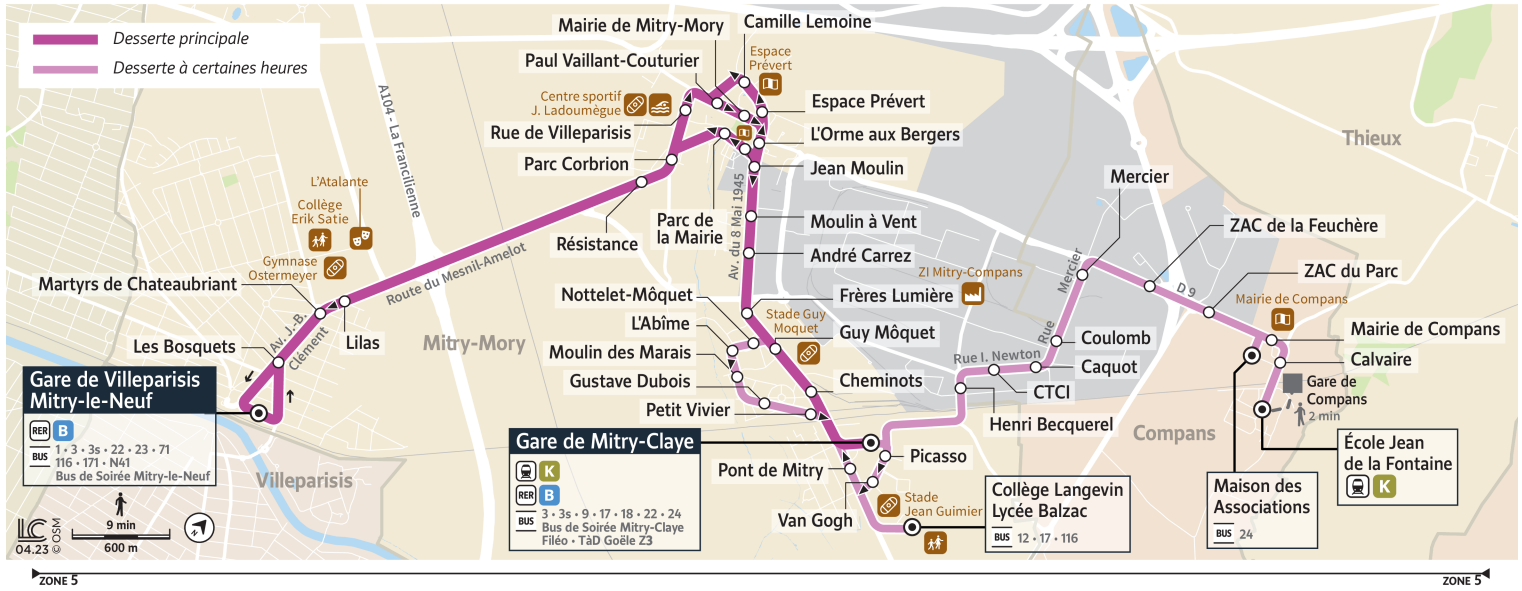

Horaires valables à partir du 28 août 2023

		Samedi								
MITRY-MORY	Gare de Villeparisis Mitry-le-Neuf	18:45	19:00	19:30	20:00	20:30	21:00	21:30	22:00	22:30
	Les Bosquets	18:47	19:02	19:32	20:01	20:31	21:01	21:31	22:01	22:31
	Martys de Chateaubriant	18:48	19:03	19:33	20:02	20:32	21:02	21:32	22:02	22:32
	Résistance	18:52	19:07	19:37	20:06	20:36	21:06	21:36	22:06	22:36
	Parc Corbrion	18:53	19:08	19:38	20:07	20:37	21:07	21:37	22:07	22:37
	Rue de Villeparisis	18:54	19:09	19:39	20:08	20:38	21:08	21:38	22:08	22:38
	Paul Vaillant-Couturier	18:54	19:09	19:39	20:08	20:38	21:08	21:38	22:08	22:38
	Mairie de Mitry-Mory	18:55	19:10	19:40	20:09	20:39	21:09	21:39	22:09	22:39
	Jean Moulin	18:56	19:11	19:41	20:10	20:40	21:10	21:40	22:10	22:40
	Moulin à Vent	18:57	19:12	19:42	20:11	20:41	21:11	21:41	22:11	22:41
	André Carrez	18:58	19:13	19:43	20:12	20:42	21:12	21:42	22:12	22:42
	Frères Lumière	18:59	19:14	19:44	20:13	20:43	21:13	21:43	22:13	22:43
	Guy Môquet	19:00	19:15	19:45	20:14	20:44	21:14	21:44	22:14	22:44
	Cheminots	19:01	19:16	19:46	20:15	20:45	21:15	21:45	22:15	22:45
	Gare de Mitry-Claye	19:03	19:18	19:48	20:17	20:47	21:17	21:47	22:17	22:47
COMPANS	Henri Becquerel	19:06								
	CTCL	19:07								
	Caquot	19:08								
	Coulomb	19:09								
	Mercier	19:10								
	ZAC de la Feuchère	19:12								
	ZAC du Parc	19:13								
Maison des Associations	19:14									

Bon à savoir

→ Ces horaires sont donnés à titre indicatif et sont soumis aux aléas de circulation.