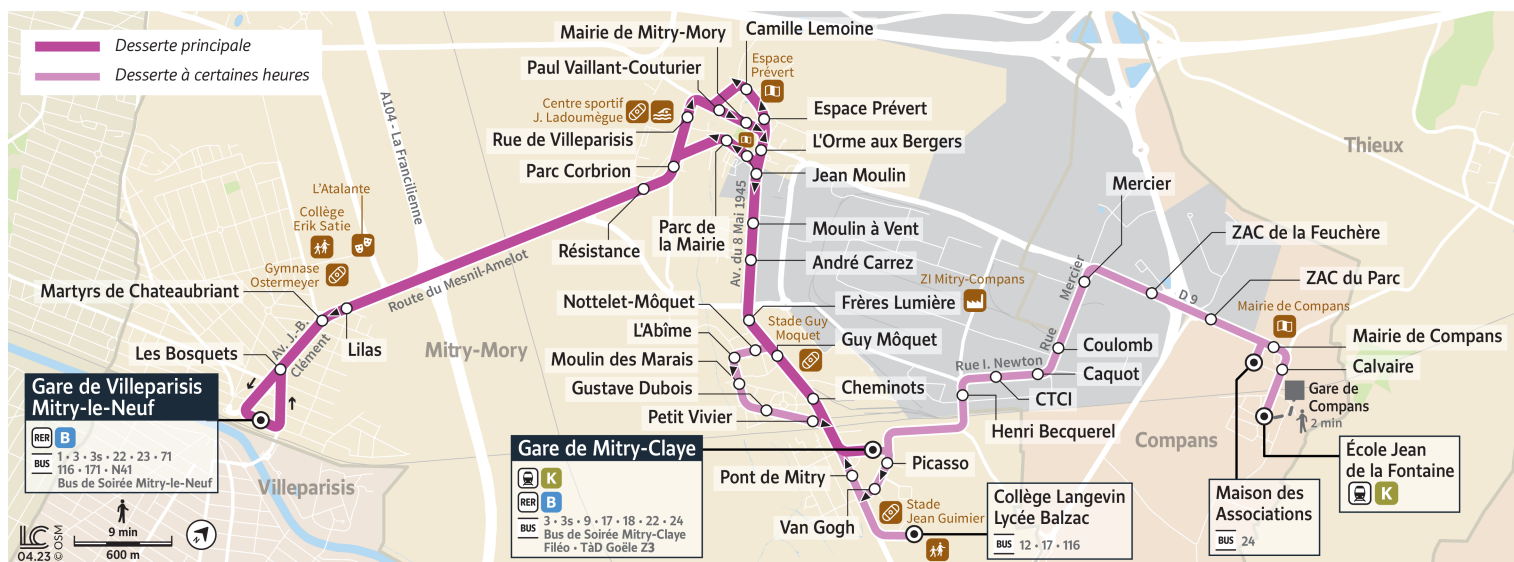

Horaires valables à partir du 28 août 2023

		Du lundi au vendredi																
COMPANS	Ecole Jean de La Fontaine	9:00 | | | | | | | | | | | | | |													10:00	| | | | | | | | | | | | |		13:35
	Calvaire	9:01 | | | | | | | | | | | | | |													10:01	| | | | | | | | | | | | |		13:36
	Mairie de Compans	9:01 | | | | | | | | | | | | | |													10:01	| | | | | | | | | | | | |		13:36
	ZAC du Parc	9:02 | | | | | | | | | | | | | |													10:02	| | | | | | | | | | | | |		13:37
	ZAC de la Feuchère	9:03 | | | | | | | | | | | | | |													10:03	| | | | | | | | | | | | |		13:38
	Mercier	9:04 | | | | | | | | | | | | | |													10:04	| | | | | | | | | | | | |		13:39
	Coulomb	9:05 | | | | | | | | | | | | | |													10:05	| | | | | | | | | | | | |		13:40
	Caquot	9:06 | | | | | | | | | | | | | |													10:06	| | | | | | | | | | | | |		13:41
MITRY-MORY	CTCI	9:07 | | | | | | | | | | | | | |													10:07	| | | | | | | | | | | | |		13:42
	Henri Becquerel	9:07 | | | | | | | | | | | | | |													10:07	| | | | | | | | | | | | |		13:42
	Gare de Mitry-Claye	8:52	9:09	9:07	9:22	9:37	9:57	10:09	10:25	10:55	11:25	11:55	12:25	12:55	13:25	13:44		
	Picasso		9:10		9:23	9:38	9:58	10:10	10:26	10:56	11:26	11:56	12:26	12:56	13:26	13:45		
	Van Gogh		9:10		9:23	9:38	9:58	10:10	10:26	10:56	11:26	11:56	12:26	12:56	13:26	13:45		
	Collège Langevin-Lycée Balzac		9:13					10:13	10:26	10:56	11:26	11:56	12:26	12:56	13:26	13:48		
	Pont de Mitry				9:24	9:39	9:59		10:27	10:57	11:27	11:57	12:27	12:57	13:27			
	Cheminots	8:54		9:09														
	Guy Môquet	8:55		9:10														
	Gustave Dubois				9:25	9:40	10:00		10:28	10:58	11:29	11:59	12:28	12:58	13:29			
	Moulin des Marais				9:26	9:41	10:01		10:29	10:59	11:30	12:00	12:29	12:59	13:30			
	Nottelet - Môquet				9:27	9:42	10:02		10:30	11:00	11:31	12:01	12:30	13:00	13:31			
	Frères Lumière	8:55		9:10	9:28	9:43	10:03		10:31	11:01	11:32	12:02	12:31	13:01	13:32			
	André Carrez	8:56		9:11	9:29	9:44	10:04		10:32	11:02	11:33	12:03	12:32	13:02	13:33			
	Moulin à Vent	8:57		9:12	9:30	9:45	10:05		10:33	11:03	11:34	12:04	12:33	13:03	13:34			
	L'Orme aux Bergers	8:58		9:13	9:31	9:46	10:06		10:34	11:04	11:35	12:05	12:34	13:04	13:35			
	Espace Prévert	8:59		9:14	9:32	9:47	10:07		10:35	11:05	11:36	12:06	12:35	13:05	13:36			
	Camille Lemoine	9:00		9:15	9:33	9:48	10:08		10:36	11:06	11:37	12:07	12:36	13:06	13:37			
	Paul Vaillant-Couturier	9:01		9:16	9:34	9:49	10:09		10:37	11:07	11:38	12:08	12:37	13:07	13:38			
	Mairie de Mitry-Mory	9:01		9:16	9:34	9:49	10:09		10:37	11:07	11:38	12:08	12:37	13:07	13:38			
	Jean Moulin	9:02		9:17	9:35	9:50	10:10		10:38	11:08	11:39	12:09	12:38	13:08	13:39			
	Parc de la Mairie	9:03		9:18	9:36	9:51	10:11		10:39	11:09	11:40	12:10	12:39	13:09	13:40			
	Parc Corbrion	9:04		9:19	9:37	9:52	10:12		10:40	11:10	11:41	12:11	12:40	13:10	13:41			
Résistance	9:05		9:20	9:38	9:53	10:13		10:41	11:11	11:42	12:12	12:41	13:11	13:42				
Lilas	9:09		9:24	9:42	9:57	10:17		10:45	11:15	11:46	12:16	12:45	13:15	13:46				
Martyrs de Châteaubriant	9:10		9:25	9:43	9:58	10:18		10:46	11:16	11:47	12:17	12:46	13:16	13:47				
Les Bosquets	9:10		9:25	9:43	9:58	10:19		10:46	11:17	11:47	12:17	12:47	13:17	13:47				
Gare de Villeparisis Mitry-le-Neuf	9:11		9:26	9:44	9:59	10:20		10:47	11:18	11:48	12:18	12:48	13:18	13:48				

- Circule uniquement en période scolaire.
- Circule les lundis, mardis, jeudis et vendredis uniquement en période scolaire.

Bon à savoir
→ Ces horaires sont donnés à titre indicatif et sont soumis aux aléas de circulation.