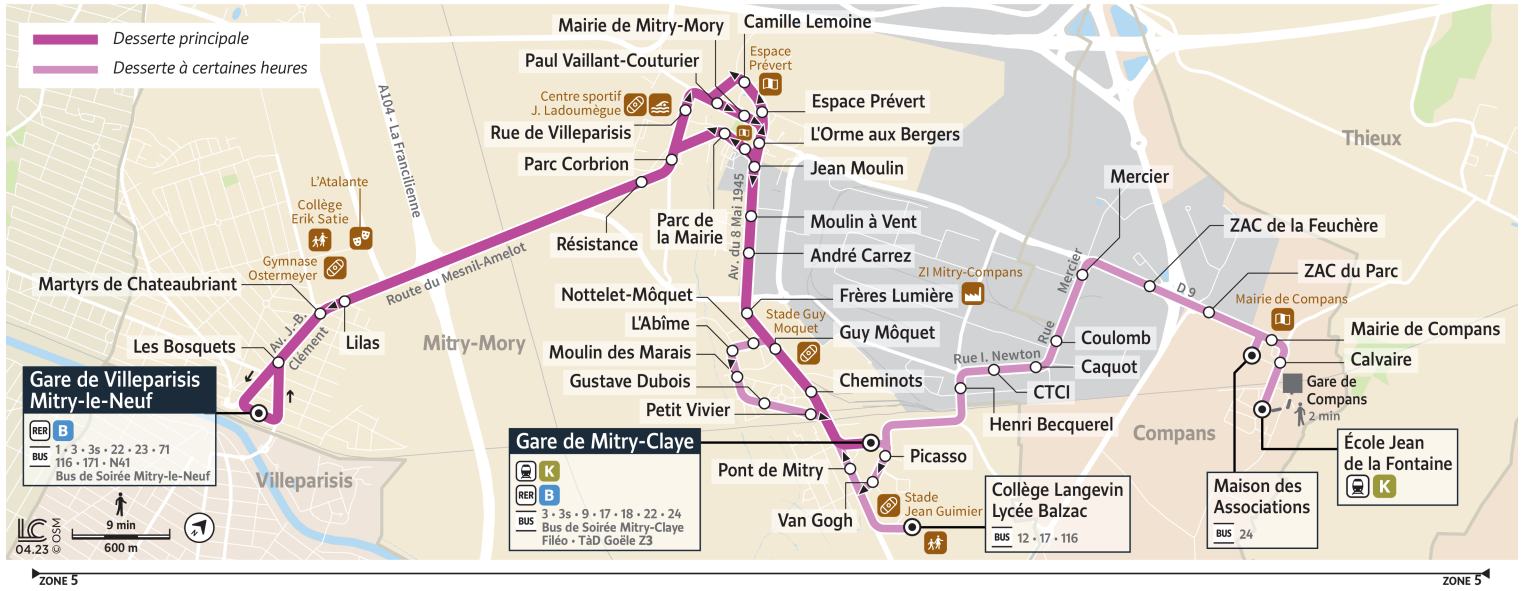

Gare de Mitry-Claye OU COMPANS – Maison des Associations

Horaires valables à partir du 28 août 2023

		Samedi														
MITRY-MORY	Gare de Villeparisis Mitry-le-Neuf	6:30	7:00	7:30	8:00	8:30	9:00	9:10	9:30	10:00	10:17	10:30	11:00	11:30	11:45	12:00
	Les Bosquets	6:31	7:02	7:32	8:02	8:32	9:01	9:11	9:31	10:01	10:18	10:31	11:01	11:31	11:46	12:01
	Martys de Chateaubriant	6:32	7:03	7:33	8:03	8:33	9:02	9:12	9:32	10:02	10:19	10:32	11:02	11:32	11:47	12:02
	Résistance	6:36	7:07	7:37	8:07	8:37	9:06	9:16	9:36	10:06	10:23	10:36	11:06	11:36	11:51	12:06
	Parc Corbrion	6:37	7:08	7:38	8:08	8:38	9:07	9:17	9:37	10:07	10:24	10:37	11:07	11:37	11:52	12:07
	Rue de Villeparisis	6:38	7:09	7:39	8:09	8:39	9:08	9:18	9:38	10:08	10:25	10:38	11:08	11:38	11:53	12:08
	Paul Vaillant-Couturier	6:38	7:09	7:39	8:09	8:39	9:08	9:18	9:38	10:08	10:25	10:38	11:08	11:38	11:53	12:08
	Mairie de Mitry-Mory	6:39	7:10	7:40	8:10	8:40	9:09	9:19	9:39	10:09	10:26	10:39	11:09	11:39	11:54	12:09
	Jean Moulin	6:40	7:11	7:41	8:11	8:41	9:10	9:20	9:40	10:10	10:27	10:40	11:10	11:40	11:55	12:10
	Moulin à Vent	6:41	7:12	7:42	8:12	8:42	9:11	9:21	9:41	10:11	10:28	10:41	11:11	11:41	11:56	12:11
	André Carrez	6:42	7:13	7:43	8:13	8:43	9:12	9:22	9:42	10:12	10:29	10:42	11:12	11:42	11:57	12:12
	Frères Lumière	6:43	7:14	7:44	8:14	8:44	9:13	9:23	9:43	10:13	10:30	10:43	11:13	11:43	11:58	12:13
	Guy Môquet	6:44	7:15	7:45	8:15	8:45										
	Cheminots	6:45	7:16	7:46	8:16	8:46										
	Nottelet - Môquet						9:14	9:24	9:44	10:14	10:31	10:44	11:14	11:44	11:59	12:14
	L'Abîme						9:15	9:25	9:45	10:15	10:32	10:45	11:15	11:45	12:00	12:15
	Moulin des Marais						9:16	9:26	9:46	10:16	10:33	10:46	11:16	11:46	12:01	12:16
	Gustave Dubois						9:17	9:27	9:47	10:17	10:34	10:47	11:17	11:47	12:02	12:17
	Petit Vivier						9:18	9:28	9:48	10:18	10:35	10:48	11:18	11:48	12:03	12:18
Gare de Mitry-Claye	6:47	7:18	7:48	8:18	8:48	9:19	9:29	9:49	10:19	10:36	10:49	11:19	11:49	12:04	12:19	
COMPANS	Henri Becquerel							9:32			10:39				12:07	
	CTCI							9:33			10:40				12:08	
	Caquot							9:34			10:41				12:09	
	Coulomb							9:35			10:42				12:10	
	Mercier							9:36			10:43				12:11	
	ZAC de la Feuchère							9:38			10:45				12:13	
	ZAC du Parc							9:39			10:46				12:14	
Maison des Associations							9:40			10:47				12:15		

Bon à savoir

→ Ces horaires sont donnés à titre indicatif et sont soumis aux aléas de circulation.