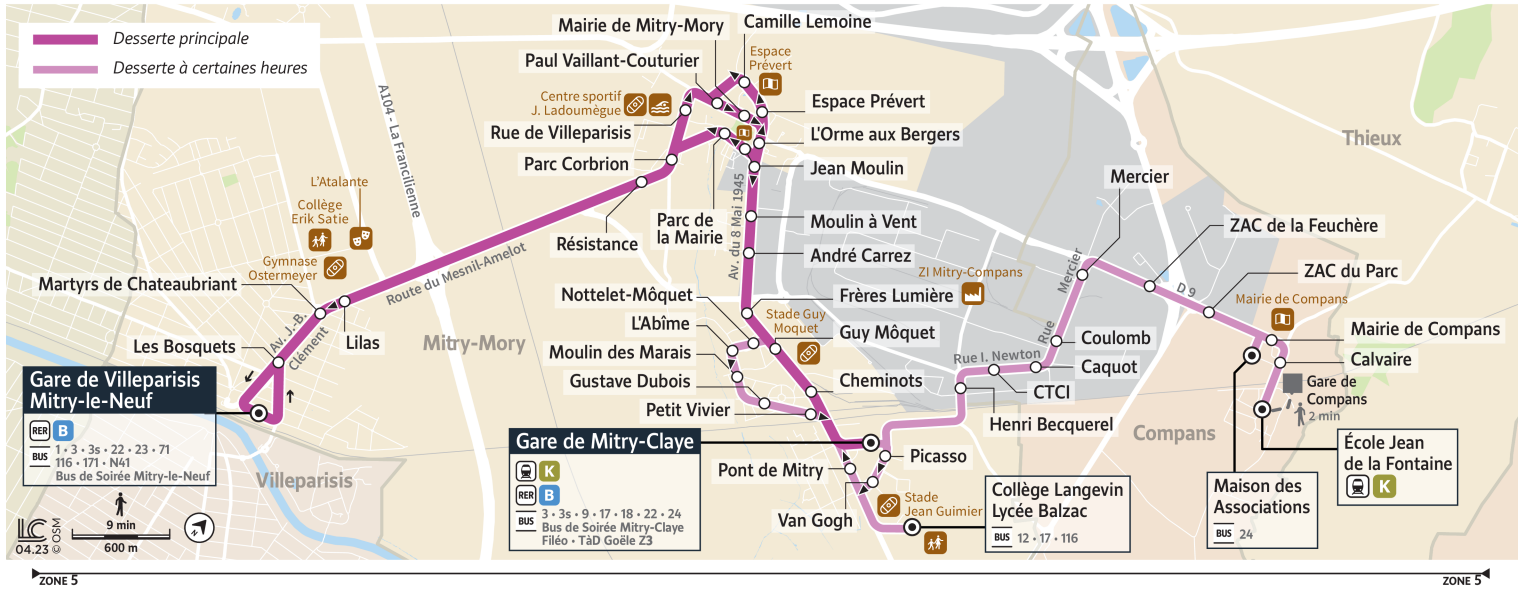

Horaires valables à partir du 28 août 2023

		Du lundi au vendredi														
MITRY-MORY	Gare de Villeparisis Mitry-le-Neuf	5:37	5:52	6:07	6:22	6:37	6:52	7:07	7:22	7:37	7:52	8:07	8:22	8:37	8:52	9:07
	Les Bosquets	5:38	5:53	6:08	6:23	6:39	6:54	7:09	7:24	7:39	7:54	8:09	8:24	8:39	8:54	9:09
	Martyns de Chateaubriant	5:39	5:54	6:09	6:24	6:40	6:55	7:10	7:25	7:40	7:55	8:10	8:25	8:40	8:55	9:10
	Résistance	5:42	5:57	6:13	6:28	6:44	6:59	7:14	7:29	7:44	7:59	8:14	8:29	8:44	8:59	9:14
	Parc Corbrion	5:43	5:58	6:14	6:29	6:45	7:00	7:15	7:30	7:45	8:00	8:15	8:30	8:45	9:00	9:15
	Rue de Villeparisis	5:43	5:58	6:14	6:29	6:45	7:00	7:15	7:30	7:45	8:00	8:15	8:30	8:45	9:00	9:15
	Paul Vaillant-Couturier	5:44	5:59	6:15	6:30	6:46	7:01	7:16	7:31	7:46	8:01	8:16	8:31	8:46	9:01	9:16
	Mairie de Mitry-Mory	5:44	5:59	6:15	6:30	6:46	7:01	7:16	7:31	7:46	8:01	8:16	8:31	8:46	9:01	9:16
	Jean Moulin	5:45	6:00	6:16	6:31	6:47	7:02	7:17	7:32	7:47	8:02	8:17	8:32	8:47	9:02	9:17
	Moulin à Vent	5:46	6:01	6:17	6:32	6:48	7:03	7:18	7:33	7:48	8:03	8:18	8:33	8:48	9:03	9:18
	André Carrez	5:47	6:02	6:18	6:33	6:49	7:04	7:19	7:34	7:49	8:04	8:19	8:34	8:49	9:04	9:19
	Frères Lumière	5:48	6:03	6:19	6:34	6:50	7:05	7:20	7:35	7:50	8:05	8:20	8:35	8:50	9:05	9:20
	Guy Môquet	5:49	6:04	6:20	6:35	6:51	7:06	7:21	7:36	7:51	8:06	8:21	8:36	8:51	9:06	9:21
	Cheminots	5:51	6:06	6:22	6:37	6:53	7:08	7:23	7:38	7:53	8:08	8:23	8:38	8:53	9:08	9:23
Gare de Mitry-Claye	5:52	6:07	6:23	6:38	6:54	7:09	7:24	7:39	7:54	8:09	8:24	8:39	8:54	9:09	9:24	

i Bon à savoir

SORTEZ SANS STRESS, NOS BUS VOUS RACCOMPAGNENT !

Le **Bus de Soirée Mitry-Claye** prend le relais de la ligne régulière 16 le soir jusqu'à 23h27 en semaine. Plus d'informations sur le site iledefrance-mobilites.fr > Actus > 77 > Roissy Est.

→ Ces horaires sont donnés à titre indicatif et sont soumis aux aléas de circulation.