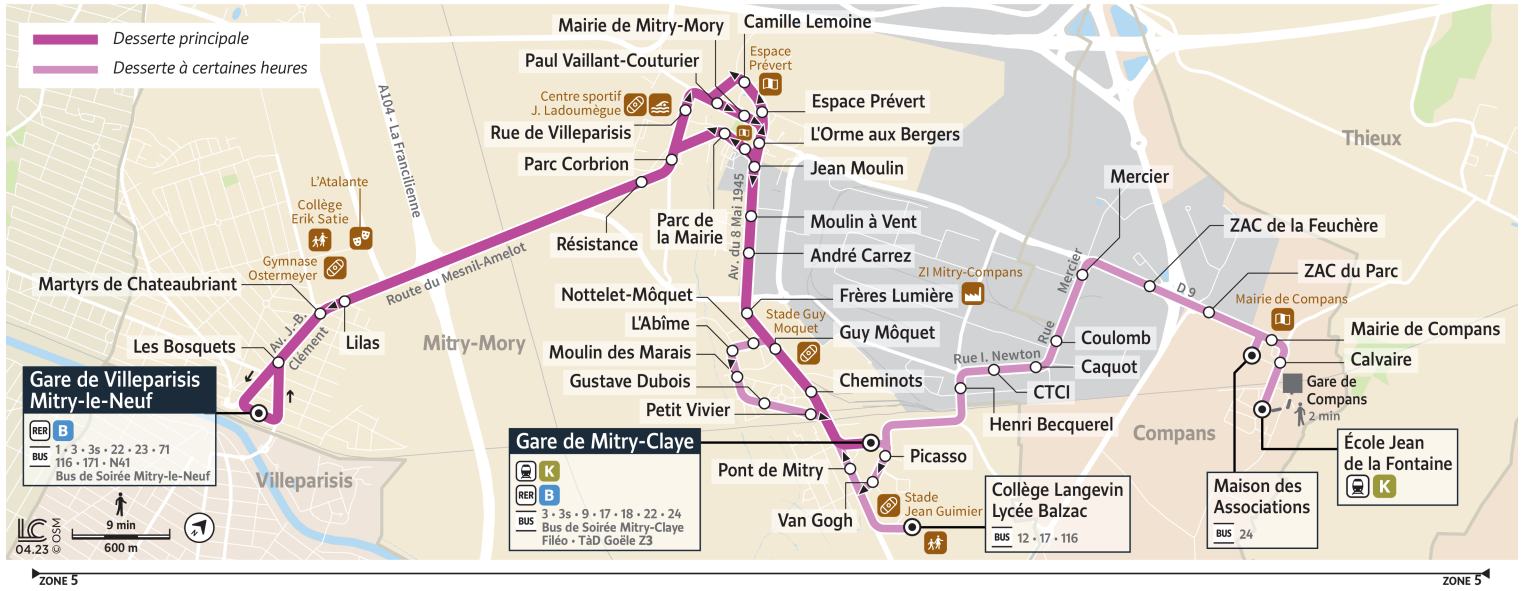

Horaires valables à partir du 28 août 2023

		Du lundi au vendredi										
MITRY-MORY	Gare de Mitry-Claye	18:52	19:07	19:22	19:37	19:52	20:07	20:22	20:37	21:07	21:37	22:07
	Cheminots	18:54	19:09	19:24	19:39	19:54	20:09	20:24	20:39	21:09	21:39	22:09
	Guy Môquet	18:55	19:10	19:25	19:40	19:55	20:10	20:25	20:40	21:10	21:40	22:10
	Frères Lumière	18:55	19:10	19:25	19:40	19:55	20:10	20:25	20:40	21:10	21:40	22:10
	André Carrez	18:56	19:11	19:26	19:41	19:56	20:11	20:26	20:41	21:11	21:41	22:11
	Moulin à Vent	18:57	19:12	19:27	19:42	19:57	20:12	20:27	20:41	21:11	21:41	22:11
	L'Orme aux Bergers	18:58	19:13	19:28	19:43	19:58	20:13	20:28	20:42	21:12	21:42	22:12
	Espace Prévert	18:59	19:14	19:29	19:44	19:59	20:14	20:29	20:43	21:13	21:43	22:13
	Camille Lemoine	19:00	19:15	19:30	19:44	19:59	20:14	20:29	20:43	21:13	21:43	22:13
	Paul Vaillant-Couturier	19:01	19:16	19:31	19:45	20:00	20:15	20:30	20:44	21:14	21:44	22:14
	Mairie de Mitry-Mory	19:01	19:16	19:31	19:46	20:01	20:16	20:31	20:45	21:15	21:45	22:15
	Jean Moulin	19:02	19:17	19:32	19:46	20:01	20:16	20:31	20:45	21:15	21:45	22:15
	Parc de la Mairie	19:03	19:18	19:33	19:47	20:02	20:17	20:32	20:46	21:16	21:46	22:16
	Parc Corbrion	19:04	19:19	19:34	19:48	20:03	20:18	20:33	20:47	21:17	21:47	22:17
	Résistance	19:05	19:20	19:36	19:50	20:05	20:20	20:35	20:49	21:19	21:49	22:19
Lilas	19:11	19:26	19:40	19:54	20:09	20:24	20:39	20:53	21:23	21:53	22:22	
Martyrs de Châteaubriant	19:12	19:27	19:41	19:55	20:10	20:25	20:40	20:54	21:24	21:54	22:23	
Les Bosquets	19:12	19:27	19:41	19:55	20:10	20:25	20:40	20:54	21:24	21:54	22:23	
Gare de Villeparisis Mitry-le-Neuf	19:13	19:28	19:42	19:56	20:11	20:26	20:41	20:55	21:25	21:55	22:24	

Bon à savoir

→ Ces horaires sont donnés à titre indicatif et sont soumis aux aléas de circulation.