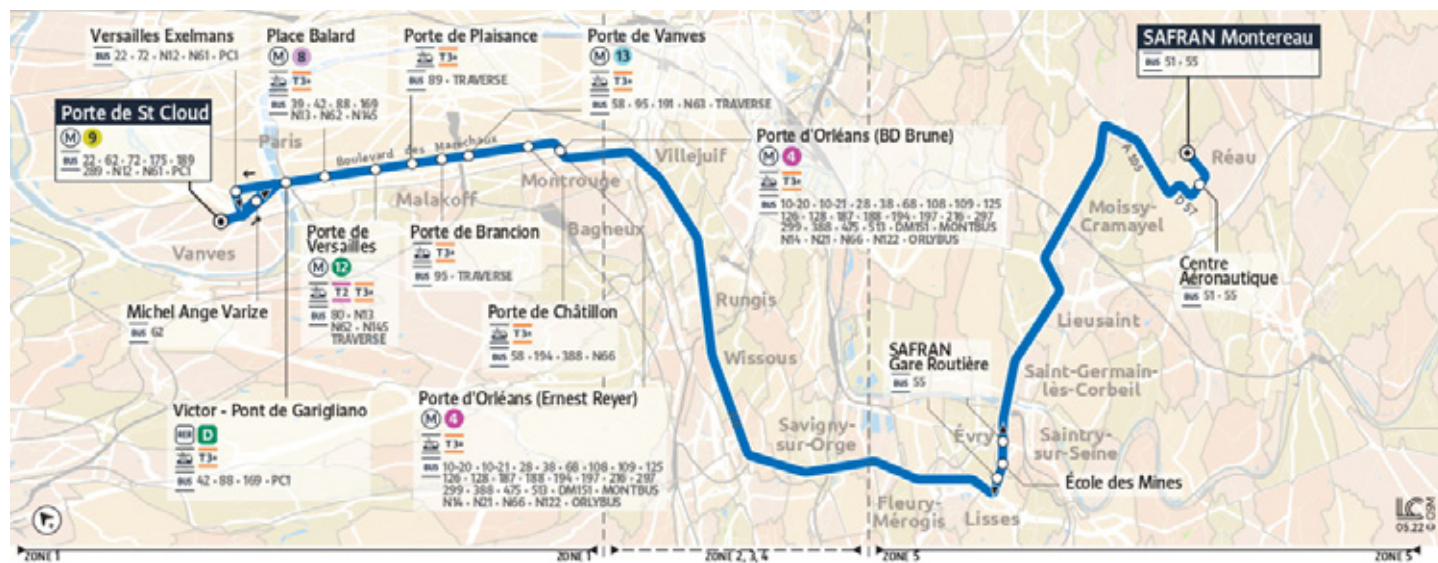

Horaires valables du 1er septembre 2022 au 3 septembre 2023

## Du lundi au vendredi

Période de fonctionnement		A	A	A
Jours de fonctionnement		LàV	LàV	LàV
PARIS	Porte de Saint-Cloud	06:20	06:48	06:48
	Michel Ange- Varize	06:21	06:49	06:49
	Victor- Pont de Garigliano	06:23	06:51	06:51
	Place Balard	06:26	06:53	06:53
	Porte de Versailles	06:28	06:56	06:56
	Porte de Plaisance	06:30	06:58	06:58
	Port de Brancion	06:31	06:59	06:59
	Porte de Vanves	06:33	07:01	07:01
	Porte de Châtillon	06:37	07:05	07:05
Porte d'Orléans	06:39	07:07	07:07	
CORBEIL-ESSONNES	Ecole des Mines	07:01	07:41	07:41
	SAFRAN Gare Routière	07:02	07:42	07:42
MONTEREAU	Centre aéronautique	07:24	08:09	08:09
-SUR-LE-JARD	SAFRAN Montereau	07:26	08:11	08:11

## Du lundi au vendredi

Période de fonctionnement		A	A	A
Jours de fonctionnement		LàV	LàV	LàV
MONTEREAU	SAFRAN Montereau	16:28	16:58	17:13
-SUR-LE-JARD	Centre aéronautique	16:30	17:00	17:15
CORBEIL-ESSONNES	Ecole des Mines	16:50	17:22	17:40
	SAFRAN Gare Routière	16:51	17:23	17:41
PARIS	Porte d'Orléans	17:31	18:08	18:26
	Porte de Châtillon	17:32	18:09	18:27
	Porte de Vanves	17:33	18:10	18:28
	Port de Brancion	17:34	18:11	18:29
	Porte de Plaisance	17:35	18:12	18:30
	Porte de Versailles	17:37	18:14	18:32
	Place Balard	17:40	18:17	18:35
	Victor- Pont de Garigliano	17:42	18:19	18:37
	Versailles Exelmans	17:44	18:21	18:39
	Porte de Saint-Cloud	17:46	18:23	18:41