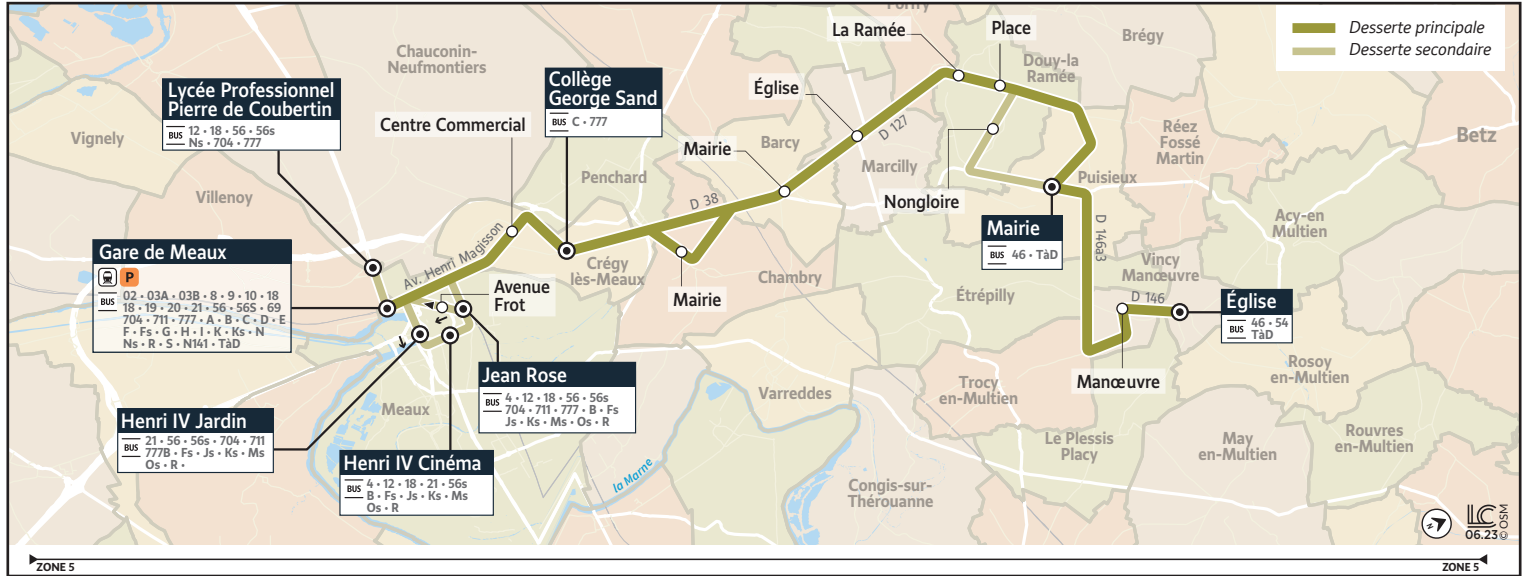

Horaires valables du 31/07/2023 au 01/09/2024

Période de fonctionnement	A	A	SCO	V	SCO	SCO	V	SCO	A	A	A	A
Jours de fonctionnement	LàV	LàV	LàV	LàV	LàV	LàV	LàV	LàV	LàV	Me	LMJV	LàV
Vincy-Manoeuvre												
		6:28		7:15	7:15							
		6:29		7:17	7:17							
Puisieux	6:05	6:34		7:22	7:22	7:50	8:35	8:35	10:30	12:50	13:25	16:00
Douy-la-Ramée												
					7:26			8:37				
	6:11	6:40		7:28	7:28	7:56	8:41	8:41	10:36	12:56	13:31	16:06
	6:12	6:41		7:29	7:29	7:57	8:43	8:43	10:37	12:57	13:32	16:08
Marcilly	6:15	6:44		7:32	7:32	8:01	8:47	8:47	10:40	13:00	13:35	16:12
Barcy	6:19	6:48		7:36	7:36	8:05	8:51	8:51	10:44	13:04	13:39	16:16
Chambry	6:24	6:53	7:41	7:41		8:10	8:57	8:57	10:49	13:09	13:44	16:22
Crégy-lès-Meaux						8:15		9:00				
	6:29	6:58		7:46	7:46		9:03	9:03	10:54	13:14	13:49	16:27
Meaux												
	6:36	7:05	7:51	7:53	7:53		9:12	9:12	11:02	13:22	13:57	16:35
			7:52		7:54			9:13				
			7:56		7:58			9:16				
					7:59			9:18				
					8:15							

Période de fonctionnement	SCO	V	A
Jours de fonctionnement	S	S	S
Vincy-Manoeuvre			
	7:25	7:25	15:15
	7:27	7:27	15:17
Puisieux			
	7:32	7:32	15:22
Douy-la-Ramée			
	7:38	7:38	15:28
	7:39	7:39	15:29
Marcilly			
	7:42	7:42	15:32
Barcy			
	7:46	7:46	15:36
Chambry			
	7:50	7:50	15:40
Crégy-lès-Meaux			
	7:55	7:55	15:45
Meaux			
	8:02	8:03	15:53
	8:03		
	8:10		

Légende :
 LàV : Du lundi au vendredi
 S : Samedi
 Me : Mercredi
 LMJV : Lundi, mardi, jeudi et vendredi
 SCO : Période scolaire
 A : Toute l'année
 V : Vacances scolaires

Ces horaires sont donnés à titre indicatif et sont soumis aux aléas de la circulation.
 Cette ligne ne circule pas les dimanches et les jours fériés.