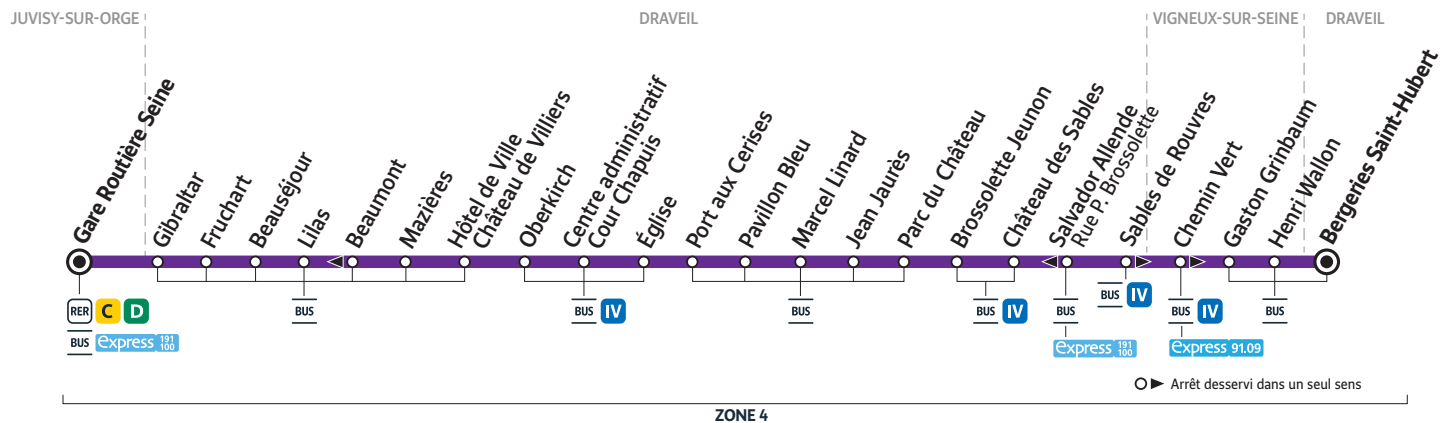

Horaires annuels valables à partir du 8 juillet 2022

Correspondances Albatros Keolis Orly Rungis Inter-Vals Keolis Seine Sénart Autres lignes de bus

Du lundi au vendredi

DRAVEIL	Bergeries St-Hubert	5:15	5:46	9:20	9:48	10:22	10:52	11:22	11:52	12:22	12:57	13:27	13:57	14:27	14:57	15:27	15:58	16:32	16:55
	Château des Sables	5:20	5:51	9:26	9:53	10:28	10:58	11:27	11:57	12:27	13:02	13:32	14:02	14:32	15:02	15:32	16:03	16:38	17:01
	Église	5:26	5:57	9:33	10:00	10:34	11:05	11:34	12:03	12:33	13:08	13:38	14:08	14:38	15:09	15:38	16:10	16:45	17:08
	Mazières	5:31	6:02	9:37	10:05	10:39	11:09	11:38	12:08	12:38	13:13	13:43	14:13	14:43	15:13	15:43	16:15	16:50	17:13
JUVISY	Gare Routière Seine	5:37	6:08	9:43	10:11	10:45	11:15	11:44	12:14	12:44	13:19	13:49	14:19	14:49	15:19	15:49	16:21	16:56	17:19

Samedi

DRAVEIL	Bergeries St-Hubert	5:50	6:10	6:30	6:50	7:10	7:30	7:50	8:10	8:30	8:49	9:21	9:49	10:21
	Château des Sables	5:55	6:15	6:35	6:55	7:16	7:35	7:55	8:15	8:35	8:54	9:27	9:55	10:27
	Église	6:01	6:21	6:41	7:01	7:22	7:41	8:01	8:21	8:41	9:00	9:34	10:02	10:34
	Mazières	6:04	6:24	6:44	7:04	7:26	7:44	8:04	8:25	8:45	9:04	9:38	10:06	10:38
JUVISY-SUR-ORGE	Gare Routière Seine	6:09	6:29	6:50	7:10	7:31	7:51	8:11	8:31	8:51	9:10	9:43	10:12	10:45

DRAVEIL	Bergeries St-Hubert	10:51	11:19	11:51	12:27	12:57	13:27	13:57	14:27	14:57	15:27	15:57	16:27
	Château des Sables	10:57	11:25	11:56	12:32	13:02	13:33	14:02	14:33	15:02	15:32	16:02	16:32
	Église	11:04	11:32	12:03	12:39	13:09	13:40	14:09	14:40	15:09	15:39	16:09	16:39
	Mazières	11:08	11:36	12:07	12:43	13:13	13:43	14:14	14:44	15:13	15:43	16:13	16:44
JUVISY-SUR-ORGE	Gare Routière Seine	11:14	11:41	12:13	12:48	13:18	13:48	14:20	14:49	15:19	15:49	16:19	16:50