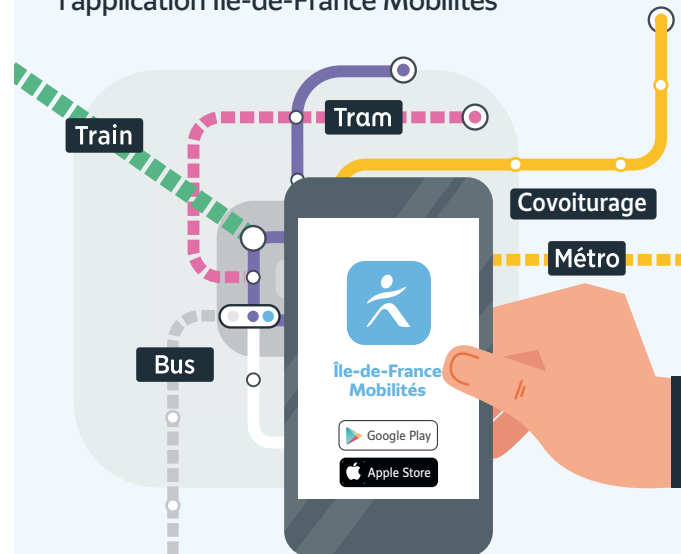

Nouveau contact

à partir du 1er août 2023

Transdev Coeur Essonne
1 avenue de la Résistance
91700 Sainte-Geneviève-des-Bois
01 69 46 69 00

Itinéraires, horaires, rechargement de votre passe Navigo et info trafic :
déplacez vous en toute simplicité avec l'application Île-de-France Mobilités