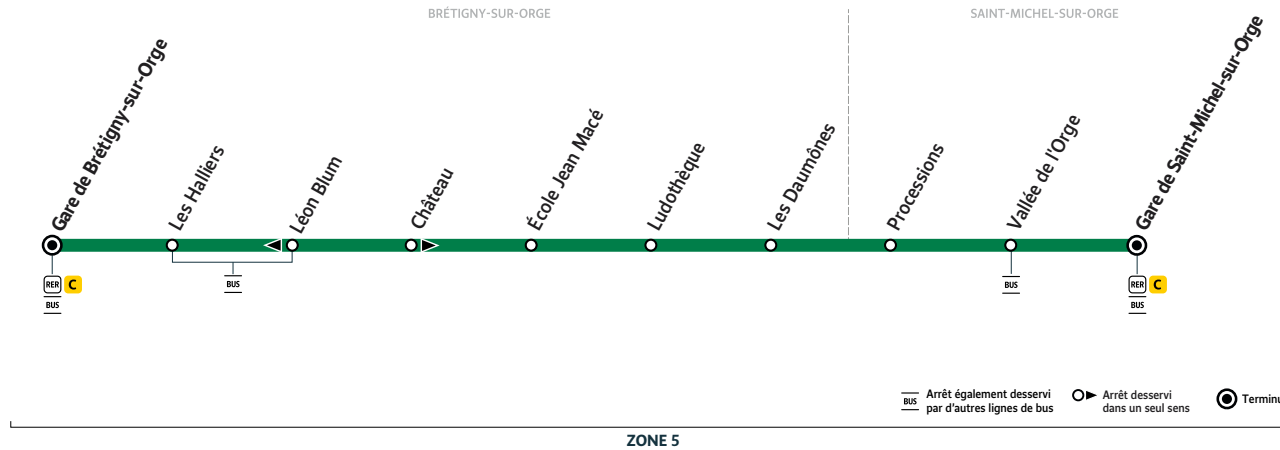

BUS

DM16

Horaires valables du 10 juillet au 27 août 2023 inclus

SAINT-MICHEL-SUR-ORGE

BRÉTIGNY-SUR-ORGE

ATTENTION :
À compter du 01/08/2023, votre ligne sera exploitée par Transdev Coeur Essonne. Nouveau contact au verso.

DM16

BRÉTIGNY-SUR-ORGE ↔ SAINT-MICHEL-SUR-ORGE