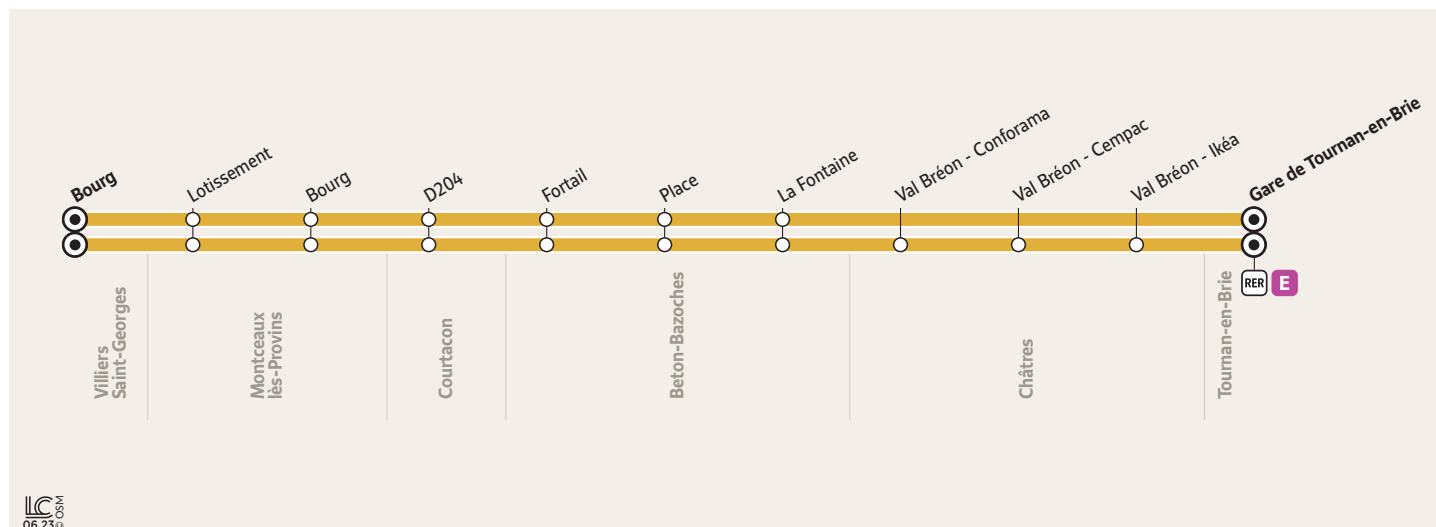

## VILLIERS-SAINT-GEORGES Bourg → TOURNAN-EN-BRIE Gare

Horaires valables du 1<sup>er</sup> août 2023 au 3 septembre 2023

### Du lundi au vendredi

	Période de fonctionnement	A	A	A	A
	Jours de fonctionnement	LàV	LàV	LàV	LàV
VILLIERS-SAINT-GEORGES	Bourg	4:35	6:15	16:48	19:42
MONTCEAUX-LÈS-PROVINS	Lotissement	4:40	6:20	16:54	19:49
	Bourg	4:42	6:22	16:56	19:52
COURTACON	D204	4:52	6:32	17:06	20:02
BETON-BAZOUCHES	Fortail	4:55	6:36	17:09	20:04
	Place	4:58	6:40	17:11	20:07
VAUDOY-EN-BRIE	La Fontaine	5:13	6:54	17:26	20:22
JOUY-LE-CHÂTEL	Rue de Paris				
CHÂTRES	Val Bréon - Conforama	5:34			
	Val Bréon - Cempac	5:36			
	Val Bréon - Ikéa	5:38			
TOURNAN-EN-BRIE	Gare de Tournan en Brie	5:47	7:18	17:45	20:37

## TOURNAN-EN-BRIE Gare → VILLIERS-SAINT-GEORGES Bourg

Horaires valables du 1<sup>er</sup> août 2023 au 3 septembre 2023

### Du lundi au vendredi

	Période de fonctionnement	A	A	A	A	A	A
	Jours de fonctionnement	LàV	LàV	LàV	LàV	LàV	LàV
<b>TOURNAN-EN-BRIE</b>	Gare de Tournan en Brie	6:08	7:51	17:05	18:07	18:40	20:50
<b>CHÂTRES</b>	Val Bréon - Conforama			17:15			21:00
	Val Bréon - Cempac			17:16			21:01
	Val Bréon - Ikéa			17:17			21:02
<b>VAUDOY-EN-BRIE</b>	La Fontaine	6:31	8:13	17:42	18:30	19:03	21:27
<b>JOUY-LE-CHÂTEL</b>	Rue de Paris						
<b>BÉTON-BAZOUCHES</b>	Place	6:44	8:26	17:55	18:44	19:17	21:40
	Fortail	6:47	8:28	17:57	18:47	19:20	21:42
<b>COURTACON</b>	D204	6:49	8:30	17:58	18:49	19:22	21:43
<b>MONTCEAUX-LÈS-PROVINS</b>	Lotissement	6:57	8:37	18:08	19:00	19:33	21:53
	Bourg	6:59	8:39	18:10	19:02	19:35	21:55
<b>VILLIERS-SAINT-GEORGES</b>	Bourg	7:05	8:46	18:17	19:09	19:42	22:02