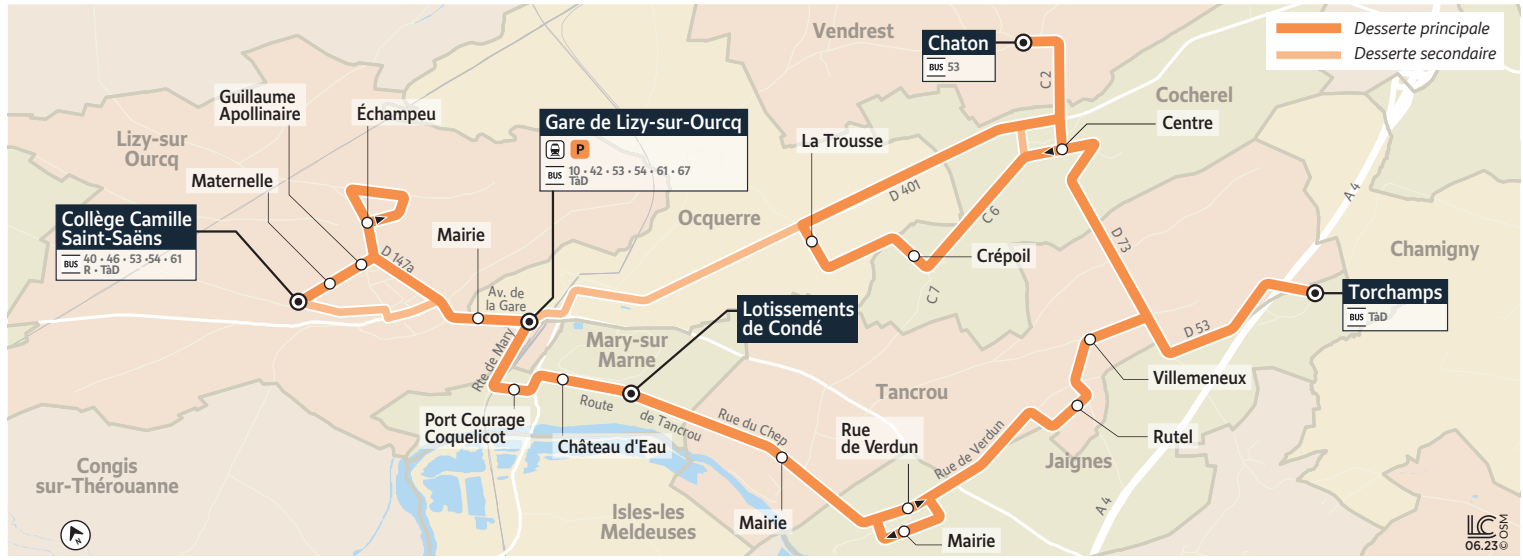

01 60 61 26 40

2 route d'Échampeu

77440 Lizy-sur-Ourcq

@MeauxOurcq\_IDFM

Itinéraire, infos trafic, déviations :  
Île-de-France MobilitésAcceo  
Solution de mobilité pour personnes  
sourdes et malentendantes

### Ocquerre - La Trousse

Horaires valables du 31/07/2023 au 01/09/2024

Période de fonctionnement		Uniquement en période scolaire				
Jours de fonctionnement		du lundi au vendredi				
Vendrest	Chaton	7:09			8:26	9:01
Cocherel	Centre	7:13			8:30	9:05
	Crépoil	7:17			8:34	9:09
Ocquerre	▶ La Trousse	7:20			8:37	9:12
Jaignes	Torchamps	7:29	8:17		-	9:21
	Tancrou	Villemeneux	7:33	8:21		-
Jaignes	Rutel	7:36	8:24		-	9:28
	Tancrou	Mairie	7:40	8:28		-
Tancrou	Mairie	7:44	8:32		-	9:35
	Mary-sur-Marne	Lotissement de Condé	7:48	-	8:37	-
Mary-sur-Marne	Château d'eau	7:49	-	8:38	-	9:40
	Port courage Coquelicot	7:50	-	8:39	-	9:41
	Lizy-sur-Ourcq	Gare de Lizy-sur-Ourcq	7:52	8:41	8:41	8:43
Lizy-sur-Ourcq	Mairie		8:42	8:42	8:44	9:44
	Échampeu		-	8:45	-	9:47
	Guillaume Apollinaire		-	8:48	-	9:50
	Maternelle		-	8:49	-	9:51
	Collège Camille Saint Saëns		8:46	8:50	8:48	9:52