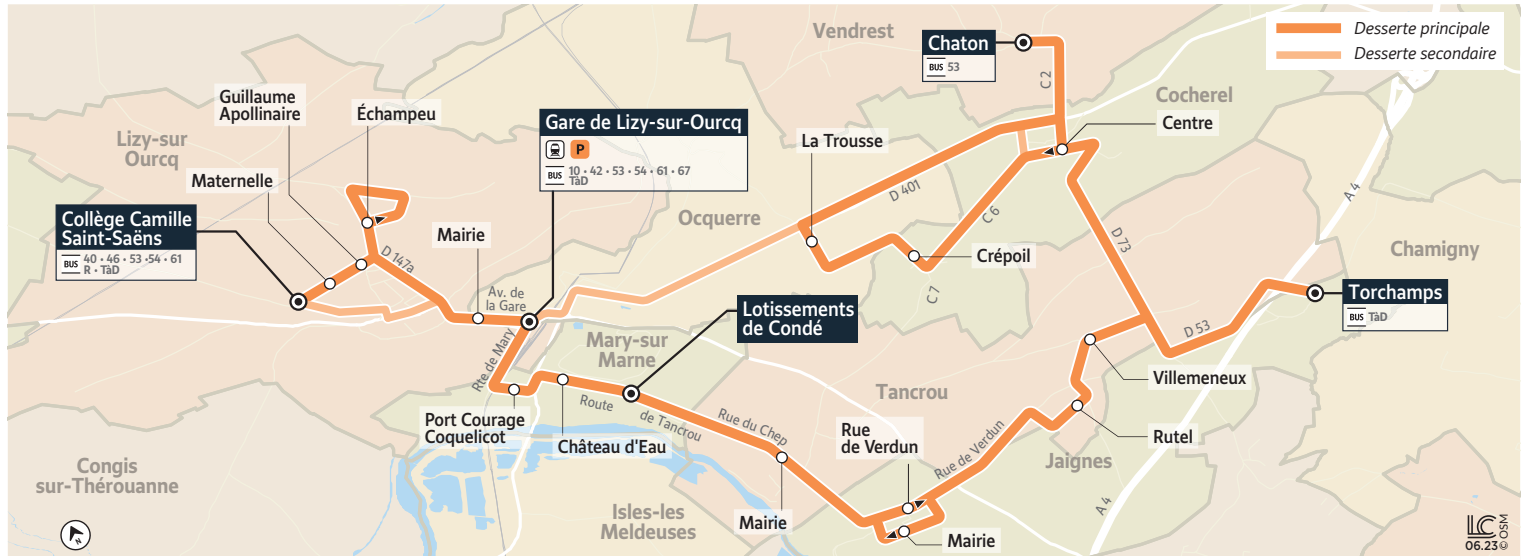

Lizy-sur-Ourcq - Maternelle

Horaires valables du 31/07/2023 au 01/09/2024

Période de fonctionnement		Uniquement en période scolaire				
Jours de fonctionnement		du lundi au vendredi				
Vendrest	Chaton	7:09			8:26	9:01
Cocherel	Centre	7:13			8:30	9:05
	Crépoil	7:17			8:34	9:09
Ocquerre	La Trousse	7:20			8:37	9:12
Jaignes	Torchamps	7:29	8:17		-	9:21
Tancrou	Villemeneux	7:33	8:21		-	9:25
	Rutel	7:36	8:24		-	9:28
Jaignes	Mairie	7:40	8:28		-	9:31
Tancrou	Mairie	7:44	8:32		-	9:35
Mary-sur-Marne	Lotissement de Condé	7:48	-	8:37	-	9:39
	Château d'eau	7:49	-	8:38	-	9:40
	Port courage Coquelicot	7:50	-	8:39	-	9:41
Lizy-sur-Ourcq	Gare de Lizy-sur-Ourcq	7:52	8:41	8:41	8:43	9:43
	Mairie		8:42	8:42	8:44	9:44
	Échampeu		-	8:45	-	9:47
	Guillaume Apollinaire		-	8:48	-	9:50
	Maternelle		-	8:49	-	9:51
	Collège Camille Saint Saëns		8:46	8:50	8:48	9:52

Ces horaires sont donnés à titre indicatif et sont soumis aux aléas de la circulation.
Cette ligne ne circule pas en période de vacances scolaires, les samedis, dimanches et les jours fériés.

Centre d'exploitation de Lizy-sur-Ourcq
01 60 61 26 40
2 route d'Échampeu
77440 Lizy-sur-Ourcq

@MeauxOurcq_IDFM

Itinéraire, infos trafic, déviations :
Île-de-France Mobilités
Acceo
Solution de mobilité pour personnes
sourdes et malentendantes

Île de France
mobilités