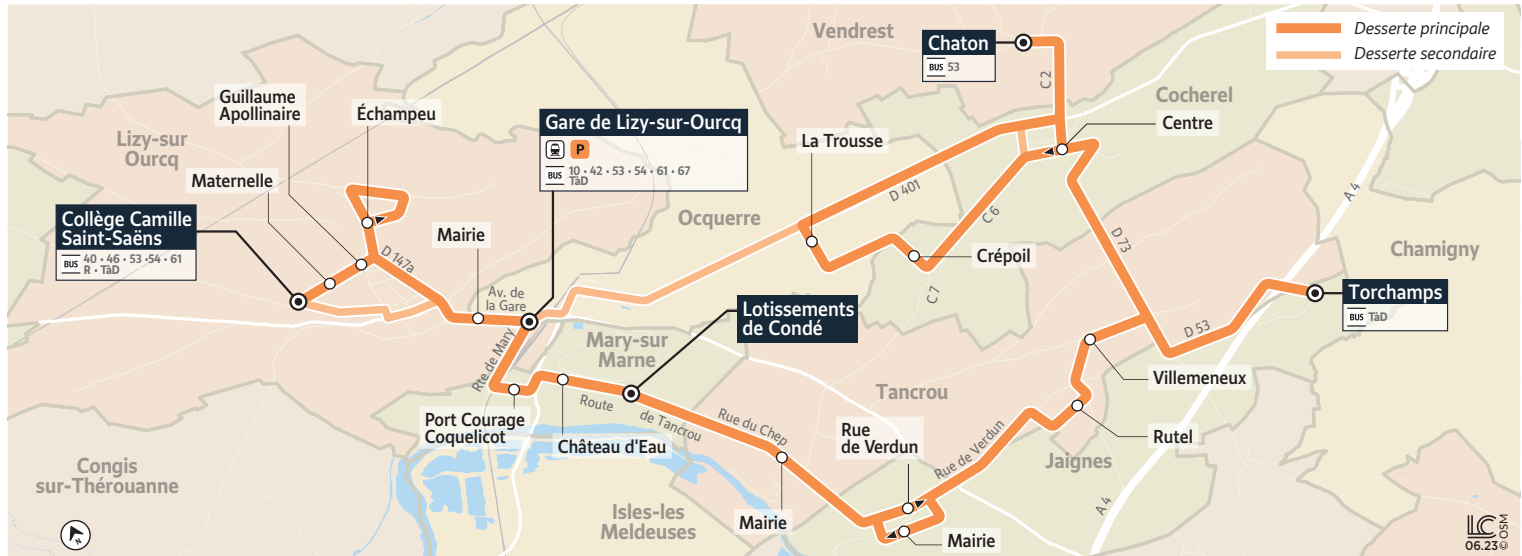

Jaignes - Mairie

Horaires valables du 31/07/2023 au 01/09/2024

Période de fonctionnement		Uniquement en période scolaire				
Jours de fonctionnement		du lundi au vendredi				
Vendrest	Chaton	7:09			8:26	9:01
Cocherel	Centre	7:13			8:30	9:05
	Crépoil	7:17			8:34	9:09
Ocquerre	La Trousse	7:20			8:37	9:12
Jaignes	Torchamps	7:29	8:17		-	9:21
Tancrou	Villemeneux	7:33	8:21		-	9:25
	Rutel	7:36	8:24		-	9:28
Jaignes	Mairie	7:40	8:28		-	9:31
Tancrou	Mairie	7:44	8:32		-	9:35
	Mairie					
Mary-sur-Marne	Lotissement de Condé	7:48	-	8:37	-	9:39
	Château d'eau	7:49	-	8:38	-	9:40
	Port courage Coquelicot	7:50	-	8:39	-	9:41
Lizy-sur-Ourcq	Gare de Lizy-sur-Ourcq	7:52	8:41	8:41	8:43	9:43
	Mairie		8:42	8:42	8:44	9:44
	Échampeu		-	8:45	-	9:47
	Guillaume Apollinaire		-	8:48	-	9:50
	Maternelle		-	8:49	-	9:51
	Collège Camille Saint Saëns		8:46	8:50	8:48	9:52

Ces horaires sont donnés à titre indicatif et sont soumis aux aléas de la circulation.
Cette ligne ne circule pas en période de vacances scolaires, les samedis, dimanches et les jours fériés.

Centre d'exploitation de Lizy-sur-Ourcq
01 60 61 26 40
2 route d'Échampeu
77440 Lizy-sur-Ourcq

@MeauxOurcq_IDFM

Itinéraire, infos trafic, déviations :
Île-de-France Mobilités

Acceo
Solution de mobilité pour personnes
sourdes et malentendantes

Île de France
mobilités