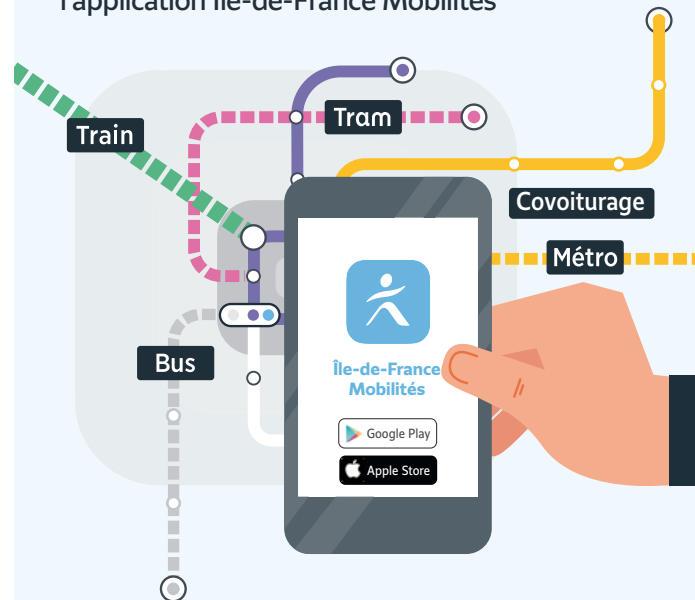

Informations pratiques & bon à savoir

Contact
jusqu'au 31 juillet 2023

Keolis Meyer
123 rue Paul Fort
91312 Monthéry
01 69 01 00 09
www.keolis-meyer.com
contact.meyer@keolis.com

Nouveau contact
à partir du 1er août 2023

Transdev Coeur Essonne
1 avenue de la Résistance
91700 Sainte-Genevieve-des-Bois
01 69 46 69 00

iledefrance-mobilites.fr
Application disponible sur :

Itinéraires, horaires, rechargement de votre passe Navigo et info trafic :
déplacez vous en toute simplicité avec l'application Île-de-France Mobilités