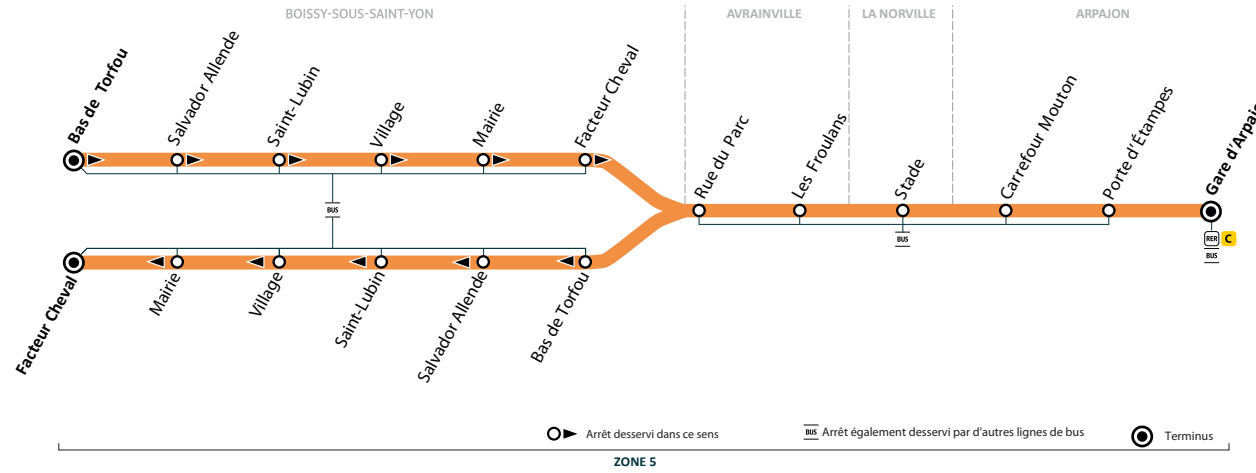

BUS ~~685B~~ → **685B**

BOISSY-SOUS-SAINT-YON ↔ ARPAJON

Horaires valables du 25 au 31 décembre 2023

BOISSY-SOUS-SAINT-YON

ARPAJON