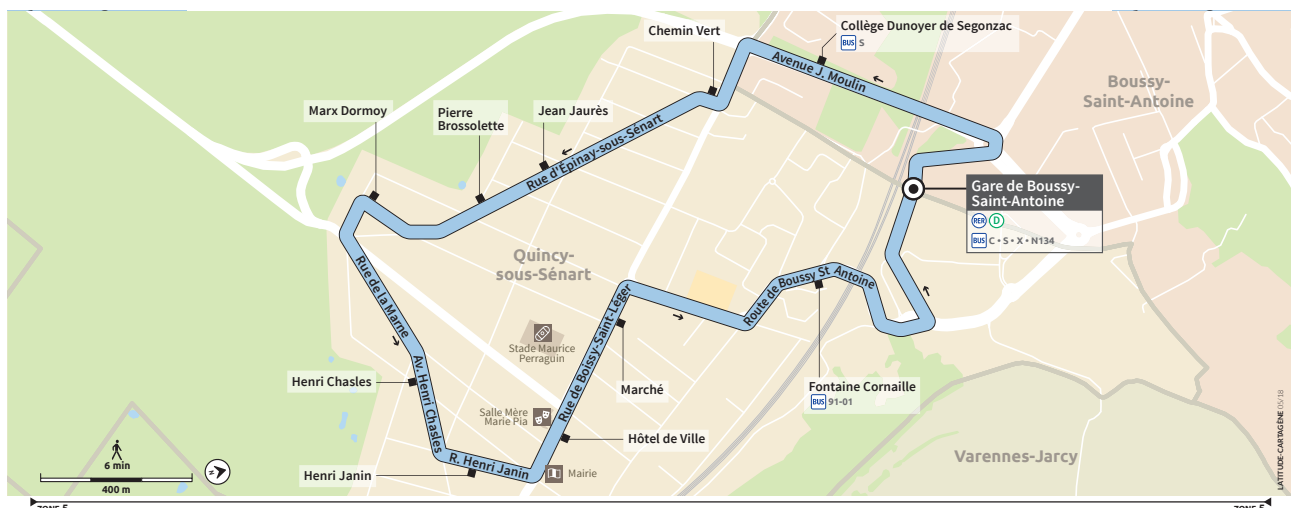

QUINCY-SOUS-SÉNART

BOUSSY-ST-ANTOINE

Horaires valables du 04 juillet 2022 au 28 août 2022

îledeFrance  
mobilités

Q Bus BOUSSY-ST-ANTOINE RER D ← QUINCY-SOUS-SÉNART → BOUSSY-ST-ANTOINE RER D

Informations pratiques

**Keolis Val d'Yerres  
Val de Seine**  
19 route Nationale  
91801 Brunoy Cedex

Pour tout renseignement :  
01 87 58 11 00

Du Lundi au Samedi  
de 6h à 20h

L'information en ligne : [iledefrance-mobilites.fr](http://iledefrance-mobilites.fr)  
Vos horaires à portée de main : Appli Île-de-France Mobilités

### Q Bus BOUSSY-ST-ANTOINE RER D → QUINCY-SOUS-SÉNART → BOUSSY-ST-ANTOINE RER D