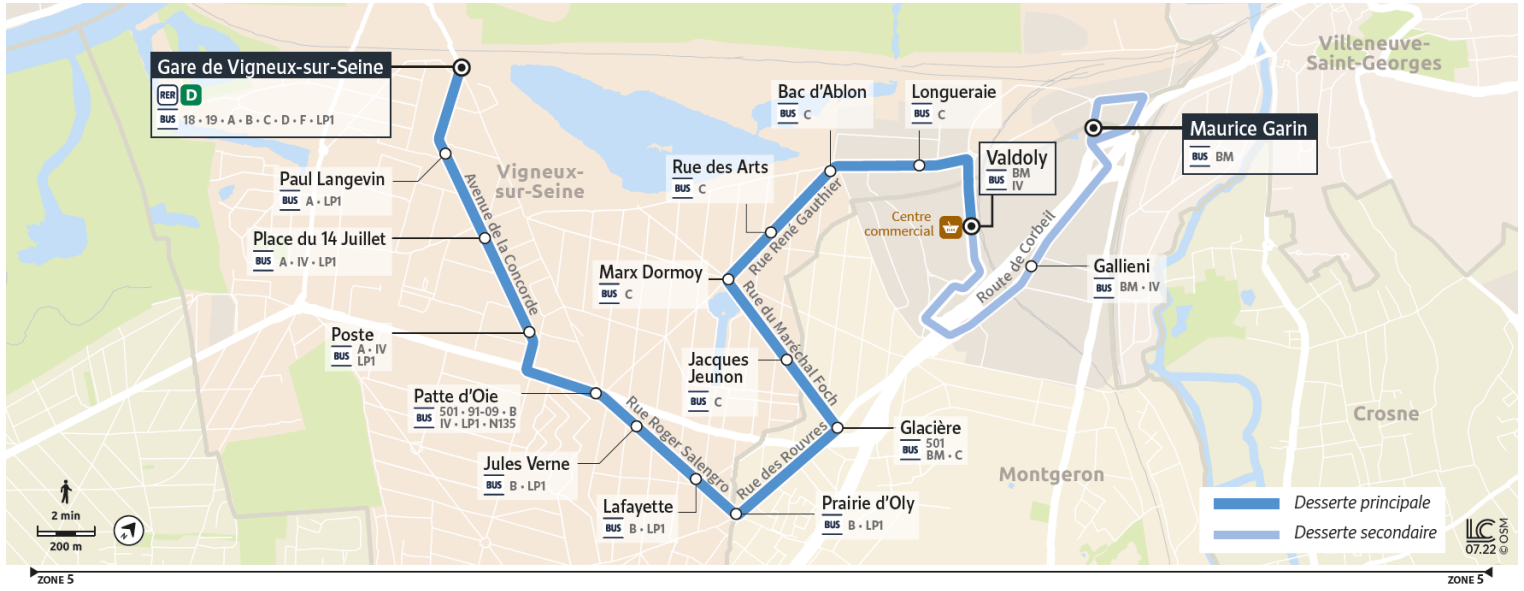

E

Direction :

Gare de VIGNEUX-SUR-SEINE

Horaires valables à compter du 04 septembre 2023

		Samedi														
MONTGERON	Maurice Garin	13:36	14:05	14:36	15:06	15:36	16:05	16:35	17:06	17:36	18:06	18:36	19:06	19:36	20:05	
	Valdoly	13:41	14:10	14:41	15:11	15:41	16:10	16:40	17:11	17:41	18:11	18:41	19:11	19:41	20:10	20:45
VIGNEUX-SUR-SEINE	Marx Dormoy	13:44	14:13	14:45	15:15	15:45	16:14	16:44	17:15	17:45	18:15	18:45	19:15	19:45	20:14	20:48
MONTGERON	Prairie de l'Oly (rue de Rouvres)	13:48	14:17	14:49	15:19	15:49	16:18	16:48	17:19	17:49	18:19	18:49	19:19	19:49	20:18	20:52
VIGNEUX-SUR-SEINE	Patte d'Oie	13:52	14:21	14:53	15:23	15:53	16:22	16:52	17:23	17:53	18:23	18:53	19:23	19:53	20:22	20:56
	Place du 14 Juillet	13:54	14:23	14:57	15:27	15:56	16:25	16:56	17:26	17:57	18:27	18:57	19:26	19:56	20:25	20:58
	Gare de Vigneux sur Seine	13:56	14:25	14:59	15:29	15:58	16:27	16:58	17:28	17:59	18:29	18:59	19:28	19:58	20:27	21:00

E

Direction : Gare de VIGNEUX-SUR-SEINE

Horaires valables à compter du 04 septembre 2023

		Samedi	
MONTGERON	Maurice Garin		
	Valdoly	21:13	21:44
VIGNEUX-SUR-SEINE	Marx Dormoy	21:16	21:47
MONTGERON	Prairie de l'Oly (rue de Rouvres)	21:20	21:51
VIGNEUX-SUR-SEINE	Patte d'Oie	21:24	21:55
	Place du 14 Juillet	21:26	21:57
	Gare de Vigneux sur Seine	21:28	21:59