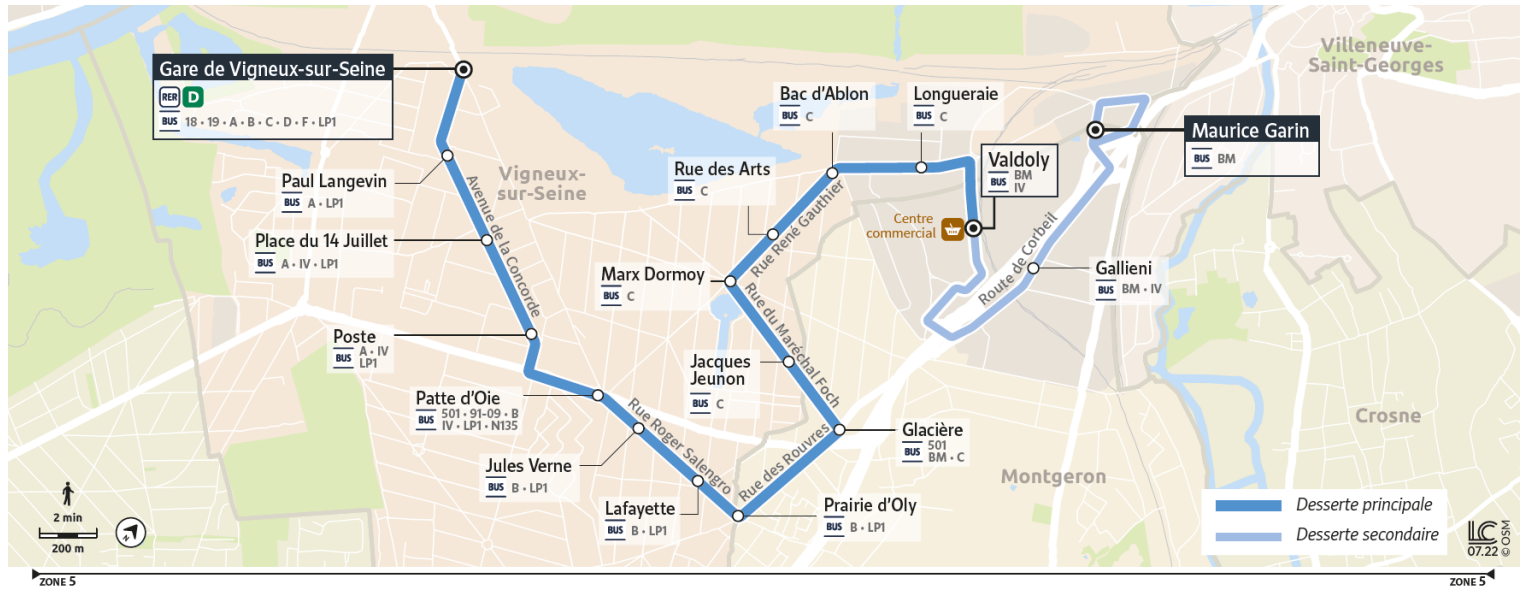

E

Direction :

Gare de VIGNEUX-SUR-SEINE

Horaires valables à compter du 04 septembre 2023

		Samedi														
MONTGERON	Maurice Garin	13:36	14:05	14:36	15:06	15:36	16:05	16:35	17:06	17:36	18:06	18:36	19:06	19:36	20:05	
	Valdoly	13:41	14:10	14:41	15:11	15:41	16:10	16:40	17:11	17:41	18:11	18:41	19:11	19:41	20:10	20:45
VIGNEUX-SUR-SEINE	Marx Dormoy	13:44	14:13	14:45	15:15	15:45	16:14	16:44	17:15	17:45	18:15	18:45	19:15	19:45	20:14	20:48
MONTGERON	Prairie de l'Oly (rue de Rouvres)	13:48	14:17	14:49	15:19	15:49	16:18	16:48	17:19	17:49	18:19	18:49	19:19	19:49	20:18	20:52
VIGNEUX-SUR-SEINE	Patte d'Oie	13:52	14:21	14:53	15:23	15:53	16:22	16:52	17:23	17:53	18:23	18:53	19:23	19:53	20:22	20:56
	Place du 14 Juillet	13:54	14:23	14:57	15:27	15:56	16:25	16:56	17:26	17:57	18:27	18:57	19:26	19:56	20:25	20:58
	Gare de Vigneux sur Seine	13:56	14:25	14:59	15:29	15:58	16:27	16:58	17:28	17:59	18:29	18:59	19:28	19:58	20:27	21:00

E

Direction : Gare de VIGNEUX-SUR-SEINE

Horaires valables à compter du 04 septembre 2023

		Samedi	
MONTGERON	Maurice Garin		
	Valdoly	21:13	21:44
VIGNEUX-SUR-SEINE	Marx Dormoy	21:16	21:47
MONTGERON	Prairie de l'Oly (rue de Rouvres)	21:20	21:51
VIGNEUX-SUR-SEINE	Patte d'Oie	21:24	21:55
	Place du 14 Juillet	21:26	21:57
	Gare de Vigneux sur Seine	21:28	21:59