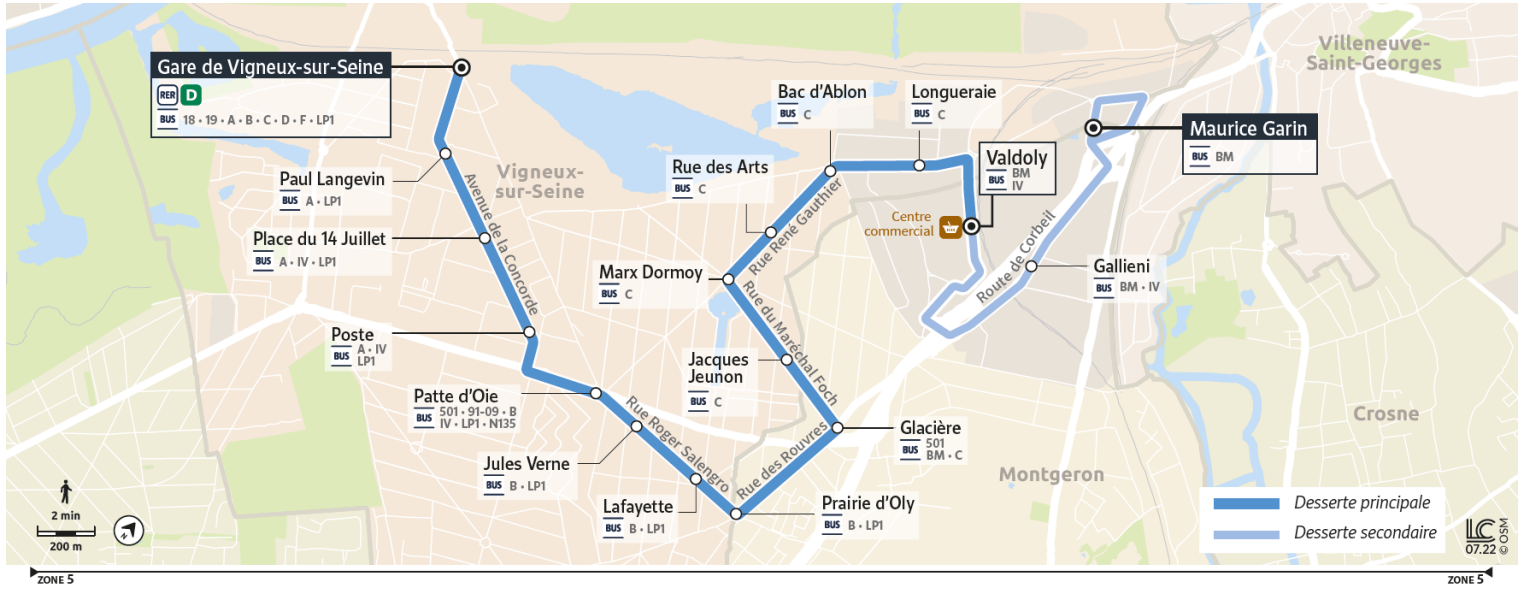

E

Direction :

MONTGERON - Maurice Garin

Horaires valables à compter du 04 septembre 2023

		Du lundi au vendredi								
VIGNEUX-SUR-SEINE	Gare de Vigneux sur Seine	19:53	20:08	20:23	20:38	20:53	21:08	21:23	21:38	21:53
	Place du 14 Juillet	19:55	20:11	20:26	20:40	20:55	21:10	21:25	21:40	21:55
	Patte d'Oie	19:57	20:13	20:28	20:42	20:57	21:12	21:27	21:42	21:57
	Prairie de l'Oly	20:01	20:17	20:32	20:46	21:01	21:16	21:31	21:45	22:00
	Marx Dormoy	20:04	20:20	20:35	20:49	21:04	21:19	21:34	21:48	22:03
MONTGERON	Valdoly	20:08	20:24	20:39	20:53	21:08	21:23	21:38	21:52	22:07
	Maurice Garin									

E

Direction :

MONTGERON - Maurice Garin

Horaires valables à compter du 04 septembre 2023

		Samedi														
VIGNEUX-SUR-SEINE	Gare de Vigneux sur Seine	5:58	6:28	7:00	7:28	7:59	8:29	8:59	9:29	9:59	10:29	10:59	11:29	11:59	12:29	13:01
	Place du 14 Juillet	6:00	6:30	7:02	7:30	8:01	8:31	9:01	9:31	10:01	10:31	11:01	11:31	12:01	12:31	13:03
	Patte d'Oie	6:02	6:32	7:04	7:32	8:03	8:33	9:03	9:33	10:03	10:33	11:03	11:33	12:03	12:33	13:05
	Prairie de l'Oly	6:04	6:34	7:06	7:34	8:05	8:36	9:06	9:37	10:06	10:37	11:07	11:37	12:07	12:37	13:09
	Marx Dormoy	6:07	6:37	7:09	7:37	8:08	8:39	9:09	9:40	10:09	10:40	11:10	11:40	12:10	12:40	13:12
MONTGERON	Valdoly	6:11	6:41	7:13	7:41	8:12	8:43	9:13	9:44	10:13	10:44	11:14	11:44	12:14	12:44	13:16
	Maurice Garin					8:18	8:49	9:19	9:50	10:19	10:50	11:20	11:50	12:20	12:50	13:22