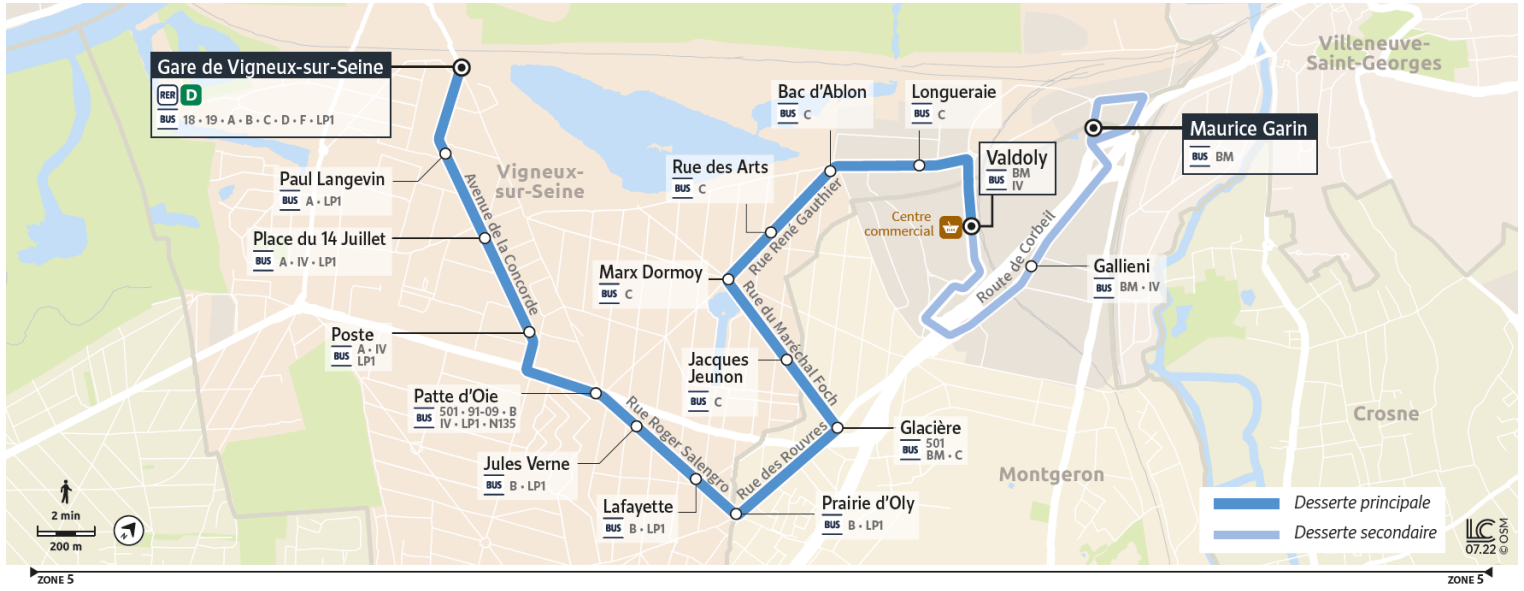

E

Direction :

MONTGERON - Maurice Garin

Horaires valables à compter du 04 septembre 2023

		Samedi		
VIGNEUX-SUR-SEINE	Gare de Vigneux sur Seine	21:01	21:31	22:02
	Place du 14 Juillet	21:04	21:34	22:04
	Patte d'Oie	21:06	21:36	22:06
	Prairie de l'Oly	21:10	21:40	22:09
	Marx Dormoy	21:13	21:43	22:12
MONTGERON	Valdoly	21:17	21:47	22:16
	Maurice Garin			

E

Direction : MONTGERON - Maurice Garin

Horaires valables à compter du 04 septembre 2023

		Dimanche														
VIGNEUX-SUR-SEINE	Gare de Vigneux sur Seine	7:34	8:04	8:34	9:04	9:34	10:04	10:34	11:04	11:34	12:04	12:34	13:02	13:31	14:01	14:31
	Place du 14 Juillet	7:36	8:06	8:36	9:06	9:36	10:06	10:36	11:06	11:36	12:06	12:36	13:04	13:33	14:03	14:33
	Patte d'Oie	7:38	8:08	8:38	9:08	9:38	10:08	10:38	11:08	11:38	12:08	12:38	13:06	13:35	14:05	14:35
	Prairie de l'Oly	7:40	8:10	8:41	9:11	9:42	10:11	10:42	11:12	11:42	12:12	12:42	13:10	13:39	14:08	14:39
	Marx Dormoy	7:43	8:13	8:44	9:14	9:45	10:14	10:45	11:15	11:45	12:15	12:45	13:13	13:42	14:11	14:42
MONTGERON	Valdoly	7:47	8:17	8:48	9:18	9:49	10:18	10:49	11:19	11:49	12:19	12:49	13:17	13:46	14:15	14:46
	Maurice Garin															