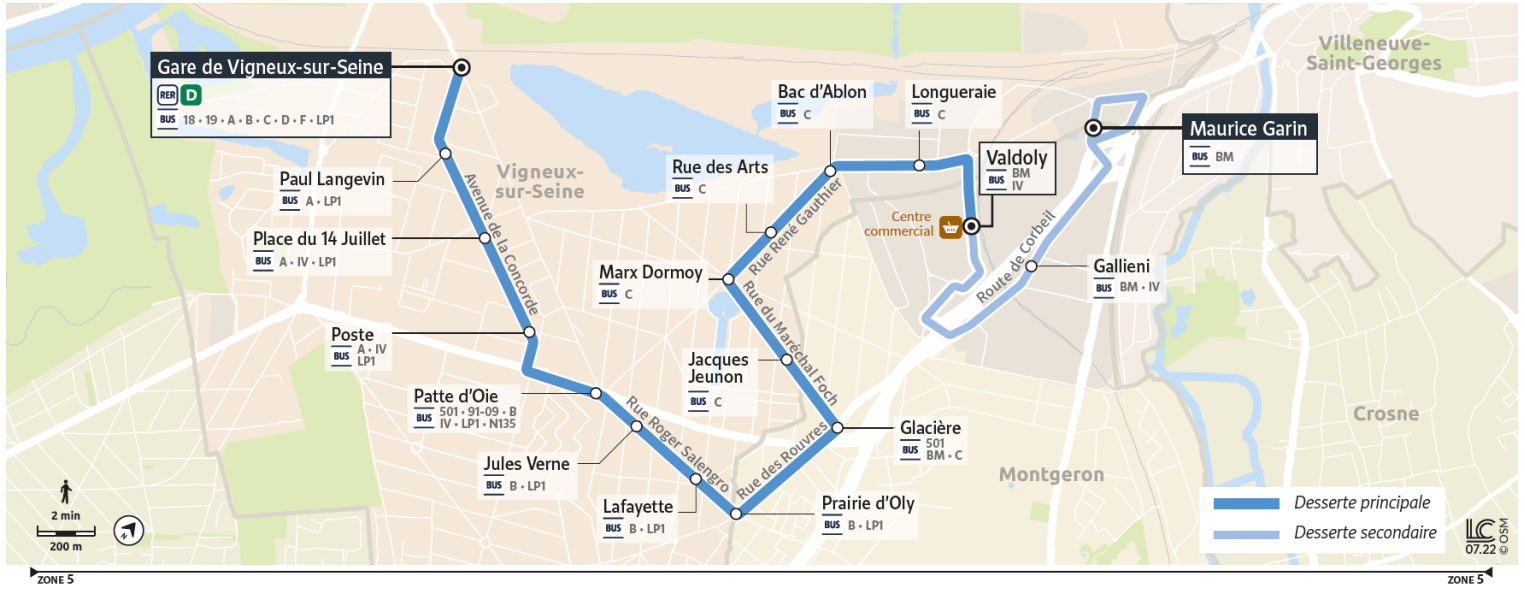

E

Direction :

MONTGERON - Maurice Garin

Horaires valables à compter du 04 septembre 2023

		Samedi														
VIGNEUX-SUR-SEINE	Gare de Vigneux sur Seine	13:31	14:01	14:31	15:01	15:31	16:01	16:31	17:01	17:31	18:01	18:31	19:01	19:32	20:02	20:31
	Place du 14 Juillet	13:33	14:03	14:33	15:04	15:34	16:04	16:34	17:04	17:34	18:03	18:33	19:04	19:34	20:05	20:34
	Patte d'Oie	13:35	14:05	14:35	15:06	15:36	16:06	16:36	17:06	17:36	18:05	18:35	19:06	19:36	20:07	20:36
	Prairie de l'Oly	13:39	14:08	14:39	15:10	15:40	16:10	16:39	17:09	17:39	18:08	18:37	19:09	19:40	20:11	20:40
	Marx Dormoy	13:42	14:11	14:42	15:13	15:43	16:13	16:42	17:12	17:42	18:11	18:40	19:12	19:43	20:14	20:43
MONTGERON	Valdoly	13:46	14:15	14:46	15:18	15:48	16:18	16:47	17:17	17:47	18:16	18:44	19:17	19:47	20:18	20:47
	Maurice Garin	13:52	14:21	14:52	15:24	15:54	16:24	16:53	17:23	17:53	18:22	18:50	19:23	19:53		

E

Direction :

MONTGERON - Maurice Garin

Horaires valables à compter du 04 septembre 2023

		Samedi		
VIGNEUX-SUR-SEINE	Gare de Vigneux sur Seine	21:01	21:31	22:02
	Place du 14 Juillet	21:04	21:34	22:04
	Patte d'Oie	21:06	21:36	22:06
	Prairie de l'Oly	21:10	21:40	22:09
	Marx Dormoy	21:13	21:43	22:12
MONTGERON	Valdoly	21:17	21:47	22:16
	Maurice Garin			