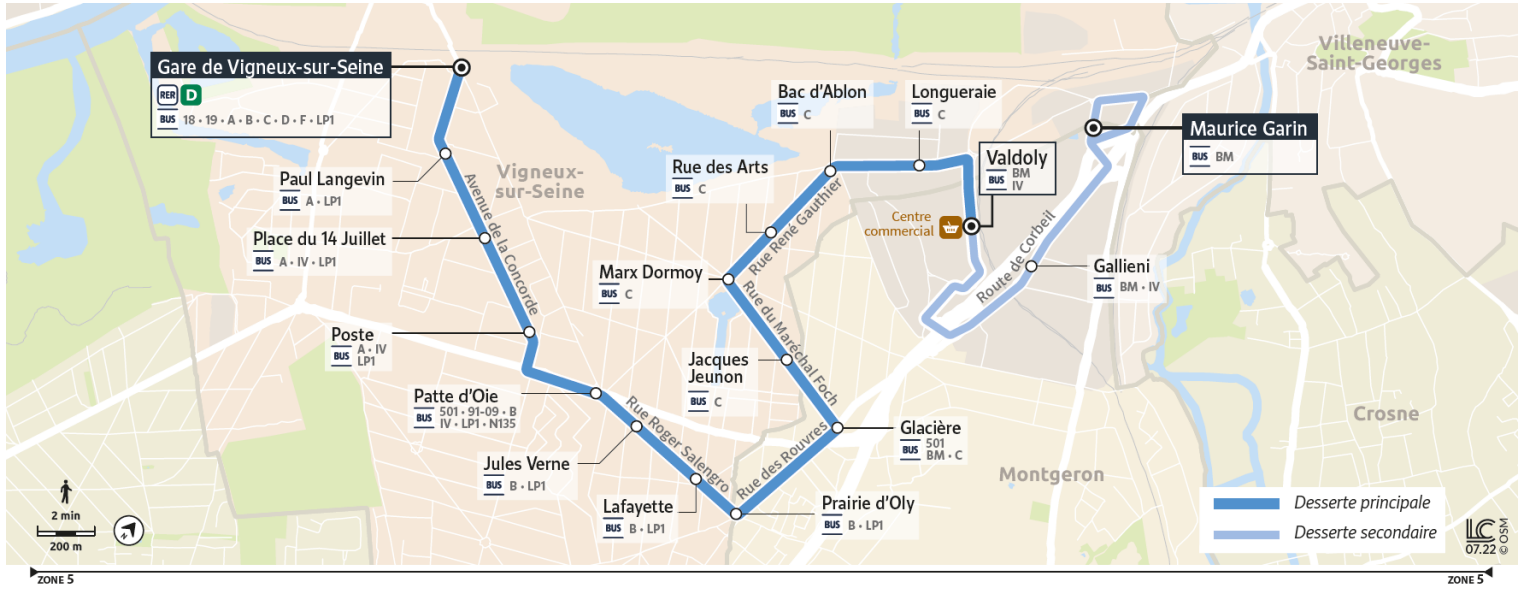

E

Direction : Gare de VIGNEUX-SUR-SEINE

Horaires valables à compter du 04 septembre 2023

		Dimanche
MONTGERON	Maurice Garin	
	Valdoly	22:09
VIGNEUX-SUR-SEINE	Marx Dormoy	22:12
MONTGERON	Prairie de l'Oly (rue de Rouvres)	22:16
VIGNEUX-SUR-SEINE	Patte d'Oie	22:20
	Place du 14 Juillet	22:22
	Gare de Vigneux sur Seine	22:24

E

Direction :

MONTGERON - Maurice Garin

Horaires valables à compter du 04 septembre 2023

		Du lundi au vendredi														
VIGNEUX-SUR-SEINE	Gare de Vigneux sur Seine	8:39	9:10	9:53	10:31	10:59	11:31	11:59	12:31	13:01	13:31	14:01	14:30	15:01	15:31	16:01
	Place du 14 Juillet	8:42	9:12	9:56	10:33	11:01	11:33	12:01	12:33	13:03	13:33	14:04	14:33	15:03	15:34	16:04
	Patte d'Oie	8:44	9:14	9:58	10:35	11:03	11:35	12:03	12:35	13:05	13:35	14:06	14:35	15:05	15:36	16:06
	Prairie de l'Oly	8:48	9:18	10:02	10:39	11:07	11:39	12:07	12:39	13:09	13:39	14:10	14:39	15:09	15:40	16:10
	Marx Dormoy	8:51	9:21	10:05	10:42	11:10	11:42	12:10	12:42	13:12	13:42	14:13	14:42	15:12	15:43	16:13
MONTGERON	Valdoly	8:56	9:25	10:10	10:47	11:15	11:47	12:15	12:46	13:17	13:46	14:18	14:46	15:17	15:47	16:18
	Maurice Garin	9:03	9:31	10:16	10:53	11:21	11:53	12:22	12:53	13:24	13:53	14:25	14:53	15:24	15:54	

E

Direction :

MONTGERON - Maurice Garin

Horaires valables à compter du 04 septembre 2023

		Du lundi au vendredi								
VIGNEUX-SUR-SEINE	Gare de Vigneux sur Seine	19:53	20:08	20:23	20:38	20:53	21:08	21:23	21:38	21:53
	Place du 14 Juillet	19:55	20:11	20:26	20:40	20:55	21:10	21:25	21:40	21:55
	Patte d'Oie	19:57	20:13	20:28	20:42	20:57	21:12	21:27	21:42	21:57
	Prairie de l'Oly	20:01	20:17	20:32	20:46	21:01	21:16	21:31	21:45	22:00
	Marx Dormoy	20:04	20:20	20:35	20:49	21:04	21:19	21:34	21:48	22:03
MONTGERON	Valdoly	20:08	20:24	20:39	20:53	21:08	21:23	21:38	21:52	22:07
	Maurice Garin									