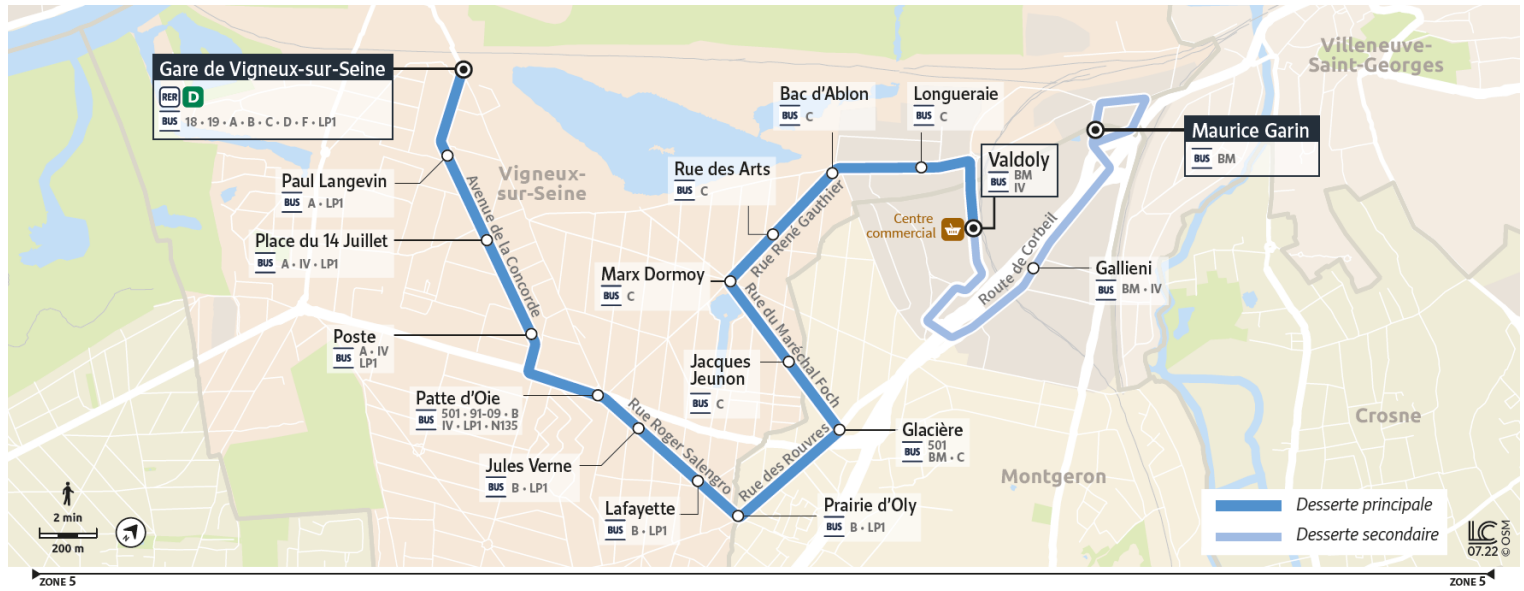

E

Direction :

Gare de VIGNEUX-SUR-SEINE

Horaires valables à compter du 04 septembre 2023

		Dimanche														
MONTGERON	Maurice Garin															
	Valdoly	14:36	15:06	15:36	16:06	16:36	17:06	17:36	18:06	18:36	19:06	19:36	20:06	20:40	21:09	21:39
VIGNEUX-SUR-SEINE	Marx Dormoy	14:40	15:10	15:40	16:10	16:40	17:10	17:40	18:10	18:40	19:10	19:40	20:10	20:43	21:12	21:42
MONTGERON	Prairie de l'Oly (rue de Rouvres)	14:44	15:14	15:44	16:14	16:44	17:14	17:44	18:14	18:44	19:14	19:44	20:14	20:47	21:16	21:46
VIGNEUX-SUR-SEINE	Patte d'Oie	14:48	15:18	15:48	16:18	16:48	17:18	17:48	18:18	18:48	19:18	19:48	20:18	20:51	21:20	21:50
	Place du 14 Juillet	14:52	15:22	15:51	16:22	16:52	17:21	17:52	18:22	18:52	19:21	19:51	20:21	20:53	21:22	21:52
	Gare de Vigneux sur Seine	14:54	15:24	15:53	16:24	16:54	17:23	17:54	18:24	18:54	19:23	19:53	20:23	20:55	21:24	21:54

E

Direction : Gare de VIGNEUX-SUR-SEINE

Horaires valables à compter du 04 septembre 2023

		Dimanche
MONTGERON	Maurice Garin	
	Valdoly	22:09
VIGNEUX-SUR-SEINE	Marx Dormoy	22:12
MONTGERON	Prairie de l'Oly (rue de Rouvres)	22:16
VIGNEUX-SUR-SEINE	Patte d'Oie	22:20
	Place du 14 Juillet	22:22
	Gare de Vigneux sur Seine	22:24