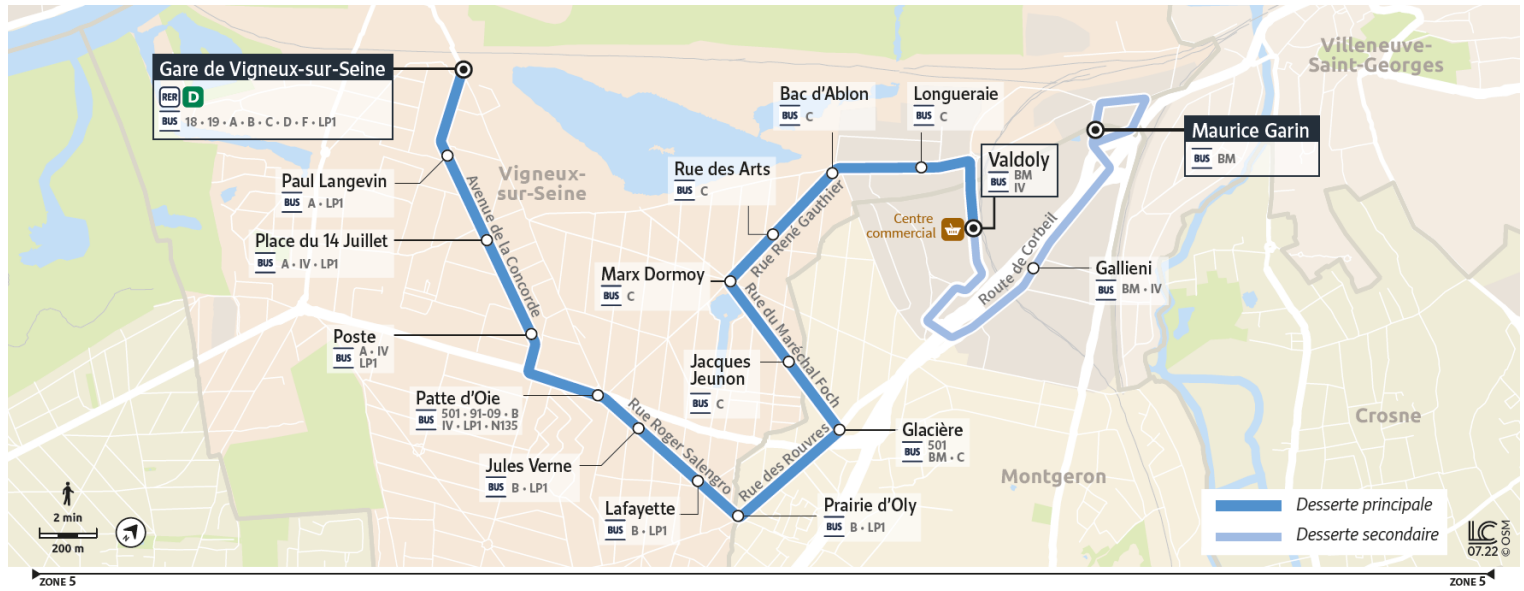

E

Direction : MONTGERON - Maurice Garin

Horaires valables à compter du 04 septembre 2023

		Dimanche														
VIGNEUX-SUR-SEINE	Gare de Vigneux sur Seine	7:34	8:04	8:34	9:04	9:34	10:04	10:34	11:04	11:34	12:04	12:34	13:02	13:31	14:01	14:31
	Place du 14 Juillet	7:36	8:06	8:36	9:06	9:36	10:06	10:36	11:06	11:36	12:06	12:36	13:04	13:33	14:03	14:33
	Patte d'Oie	7:38	8:08	8:38	9:08	9:38	10:08	10:38	11:08	11:38	12:08	12:38	13:06	13:35	14:05	14:35
	Prairie de l'Oly	7:40	8:10	8:41	9:11	9:42	10:11	10:42	11:12	11:42	12:12	12:42	13:10	13:39	14:08	14:39
	Marx Dormoy	7:43	8:13	8:44	9:14	9:45	10:14	10:45	11:15	11:45	12:15	12:45	13:13	13:42	14:11	14:42
MONTGERON	Valdoly	7:47	8:17	8:48	9:18	9:49	10:18	10:49	11:19	11:49	12:19	12:49	13:17	13:46	14:15	14:46
	Maurice Garin															

E

Direction :

MONTGERON - Maurice Garin

Horaires valables à compter du 04 septembre 2023

		Dimanche														
VIGNEUX-SUR-SEINE	Gare de Vigneux sur Seine	15:01	15:31	16:01	16:31	17:01	17:31	18:01	18:31	19:01	19:31	20:01	20:31	21:01	21:31	22:01
	Place du 14 Juillet	15:04	15:34	16:04	16:34	17:04	17:34	18:03	18:33	19:04	19:33	20:04	20:34	21:04	21:34	22:03
	Patte d'Oie	15:06	15:36	16:06	16:36	17:06	17:36	18:05	18:35	19:06	19:35	20:06	20:36	21:06	21:36	22:05
	Prairie de l'Oly	15:10	15:40	16:10	16:39	17:09	17:39	18:08	18:37	19:09	19:39	20:10	20:40	21:10	21:40	22:08
	Marx Dormoy	15:13	15:43	16:13	16:42	17:12	17:42	18:11	18:40	19:12	19:42	20:13	20:43	21:13	21:43	22:11
MONTGERON	Valdoly	15:18	15:48	16:18	16:47	17:17	17:47	18:16	18:44	19:17	19:46	20:17	20:47	21:17	21:47	22:15
	Maurice Garin															

E

Direction : **MONTGERON - Maurice Garin**

Horaires valables à compter du 04 septembre 2023

		Dimanche
VIGNEUX-SUR-SEINE	Gare de Vigneux sur Seine	22:30
	Place du 14 Juillet	22:32
	Patte d'Oie	22:34
	Prairie de l'Oly	22:38
	Marx Dormoy	22:40
	Valdoly	22:44
MONTGERON	Maurice Garin	