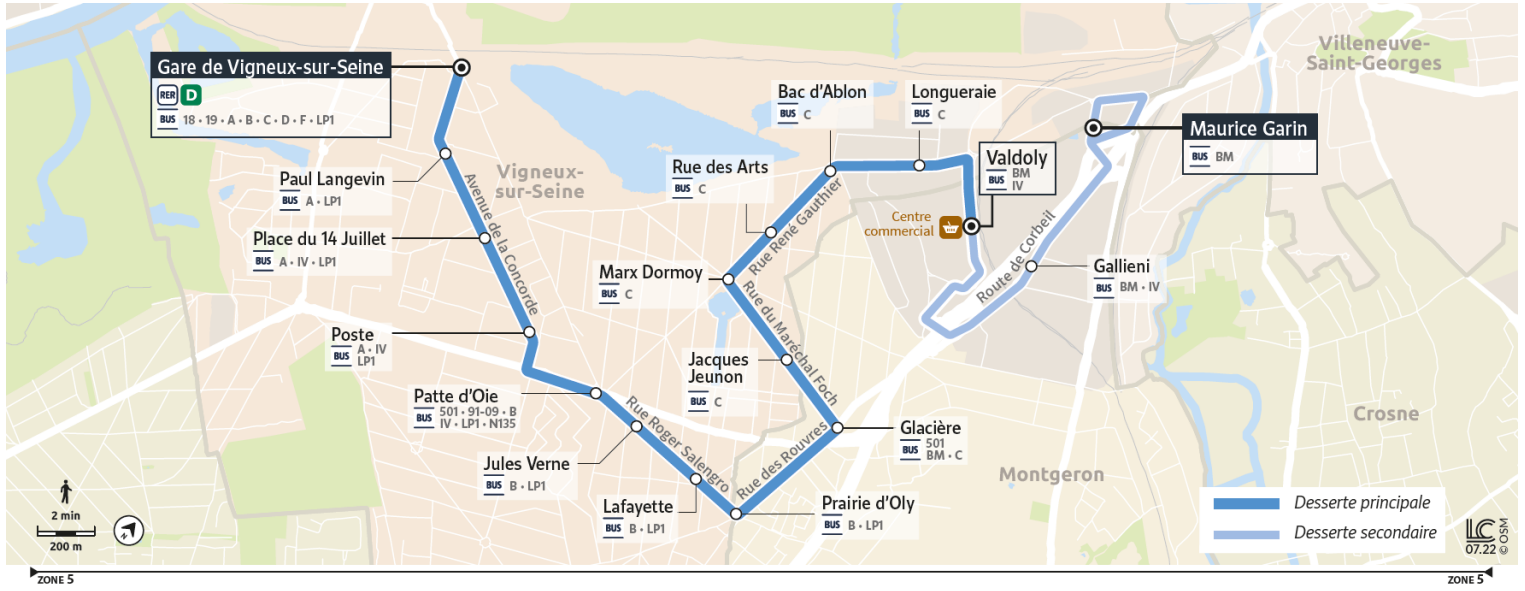

E

Direction :

MONTGERON - Maurice Garin

Horaires valables à compter du 04 septembre 2023

		Samedi		
VIGNEUX-SUR-SEINE	Gare de Vigneux sur Seine	21:01	21:31	22:02
	Place du 14 Juillet	21:04	21:34	22:04
	Patte d'Oie	21:06	21:36	22:06
	Prairie de l'Oly	21:10	21:40	22:09
	Marx Dormoy	21:13	21:43	22:12
MONTGERON	Valdoly	21:17	21:47	22:16
	Maurice Garin			

E

Direction : MONTGERON - Maurice Garin

Horaires valables à compter du 04 septembre 2023

		Dimanche														
VIGNEUX-SUR-SEINE	Gare de Vigneux sur Seine	7:34	8:04	8:34	9:04	9:34	10:04	10:34	11:04	11:34	12:04	12:34	13:02	13:31	14:01	14:31
	Place du 14 Juillet	7:36	8:06	8:36	9:06	9:36	10:06	10:36	11:06	11:36	12:06	12:36	13:04	13:33	14:03	14:33
	Patte d'Oie	7:38	8:08	8:38	9:08	9:38	10:08	10:38	11:08	11:38	12:08	12:38	13:06	13:35	14:05	14:35
	Prairie de l'Oly	7:40	8:10	8:41	9:11	9:42	10:11	10:42	11:12	11:42	12:12	12:42	13:10	13:39	14:08	14:39
	Marx Dormoy	7:43	8:13	8:44	9:14	9:45	10:14	10:45	11:15	11:45	12:15	12:45	13:13	13:42	14:11	14:42
MONTGERON	Valdoly	7:47	8:17	8:48	9:18	9:49	10:18	10:49	11:19	11:49	12:19	12:49	13:17	13:46	14:15	14:46
	Maurice Garin															

E

Direction :

MONTGERON - Maurice Garin

Horaires valables à compter du 04 septembre 2023

		Dimanche														
VIGNEUX-SUR-SEINE	Gare de Vigneux sur Seine	15:01	15:31	16:01	16:31	17:01	17:31	18:01	18:31	19:01	19:31	20:01	20:31	21:01	21:31	22:01
	Place du 14 Juillet	15:04	15:34	16:04	16:34	17:04	17:34	18:03	18:33	19:04	19:33	20:04	20:34	21:04	21:34	22:03
	Patte d'Oie	15:06	15:36	16:06	16:36	17:06	17:36	18:05	18:35	19:06	19:35	20:06	20:36	21:06	21:36	22:05
	Prairie de l'Oly	15:10	15:40	16:10	16:39	17:09	17:39	18:08	18:37	19:09	19:39	20:10	20:40	21:10	21:40	22:08
	Marx Dormoy	15:13	15:43	16:13	16:42	17:12	17:42	18:11	18:40	19:12	19:42	20:13	20:43	21:13	21:43	22:11
MONTGERON	Valdoly	15:18	15:48	16:18	16:47	17:17	17:47	18:16	18:44	19:17	19:46	20:17	20:47	21:17	21:47	22:15
	Maurice Garin															