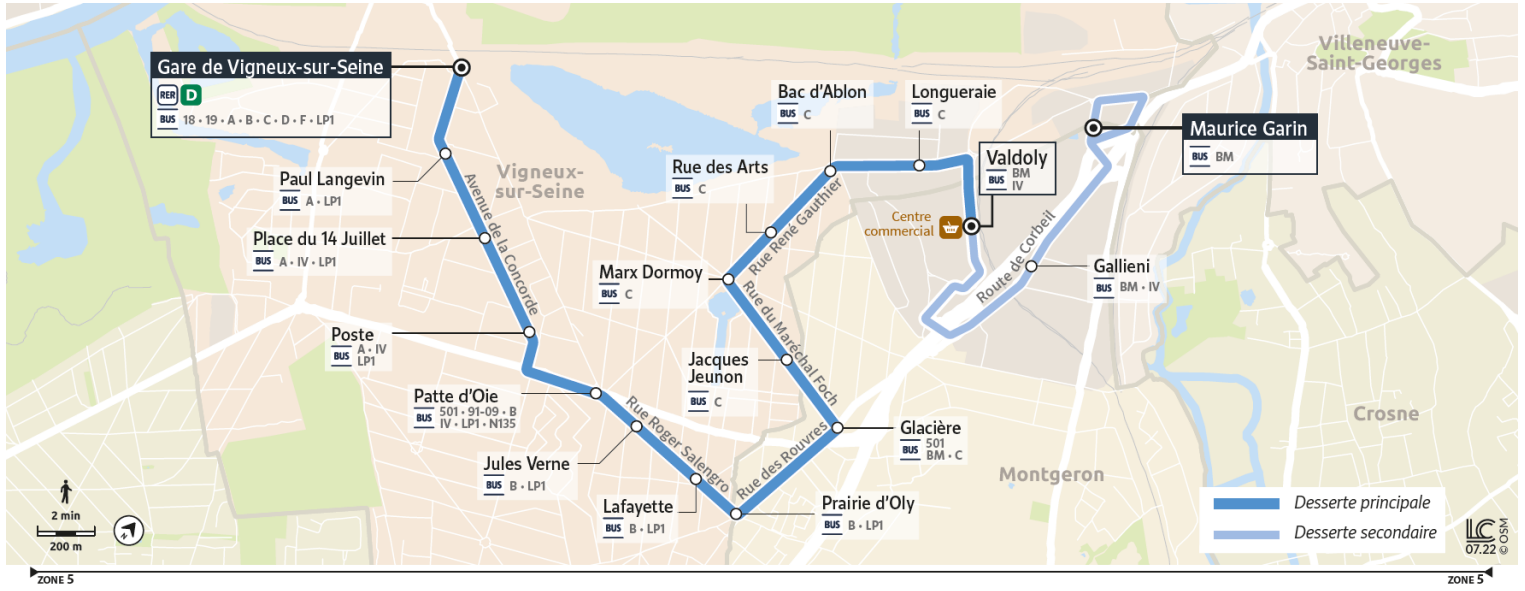

E

Direction :

Gare de VIGNEUX-SUR-SEINE

Horaires valables à compter du 04 septembre 2023

		Du lundi au vendredi											
MONTGERON	Maurice Garin	15:35	16:06										
	Valdoly	15:40	16:11	20:10	20:26	20:41	20:56	21:11	21:26	21:41	21:56	22:11	
VIGNEUX-SUR-SEINE	Marx Dormoy	15:43	16:15	20:13	20:29	20:44	20:59	21:14	21:29	21:44	21:59	22:14	
MONTGERON	Prairie de l'Oly (rue de Rouvres)	15:47	16:19	20:17	20:33	20:48	21:03	21:18	21:33	21:48	22:03	22:18	
VIGNEUX-SUR-SEINE	Patte d'Oie	15:51	16:23	20:21	20:37	20:52	21:07	21:22	21:37	21:52	22:07	22:22	
	Place du 14 Juillet	15:53	16:27	20:22	20:38	20:53	21:08	21:23	21:38	21:53	22:08	22:24	
	Gare de Vigneux sur Seine	15:55	16:29	20:23	20:39	20:54	21:09	21:24	21:39	21:54	22:09	22:25	

E

Direction :

Gare de VIGNEUX-SUR-SEINE

Horaires valables à compter du 04 septembre 2023

		Samedi														
MONTGERON	Maurice Garin	13:36	14:05	14:36	15:06	15:36	16:05	16:35	17:06	17:36	18:06	18:36	19:06	19:36	20:05	
	Valdoly	13:41	14:10	14:41	15:11	15:41	16:10	16:40	17:11	17:41	18:11	18:41	19:11	19:41	20:10	20:45
VIGNEUX-SUR-SEINE	Marx Dormoy	13:44	14:13	14:45	15:15	15:45	16:14	16:44	17:15	17:45	18:15	18:45	19:15	19:45	20:14	20:48
MONTGERON	Prairie de l'Oly (rue de Rouvres)	13:48	14:17	14:49	15:19	15:49	16:18	16:48	17:19	17:49	18:19	18:49	19:19	19:49	20:18	20:52
VIGNEUX-SUR-SEINE	Patte d'Oie	13:52	14:21	14:53	15:23	15:53	16:22	16:52	17:23	17:53	18:23	18:53	19:23	19:53	20:22	20:56
	Place du 14 Juillet	13:54	14:23	14:57	15:27	15:56	16:25	16:56	17:26	17:57	18:27	18:57	19:26	19:56	20:25	20:58
	Gare de Vigneux sur Seine	13:56	14:25	14:59	15:29	15:58	16:27	16:58	17:28	17:59	18:29	18:59	19:28	19:58	20:27	21:00