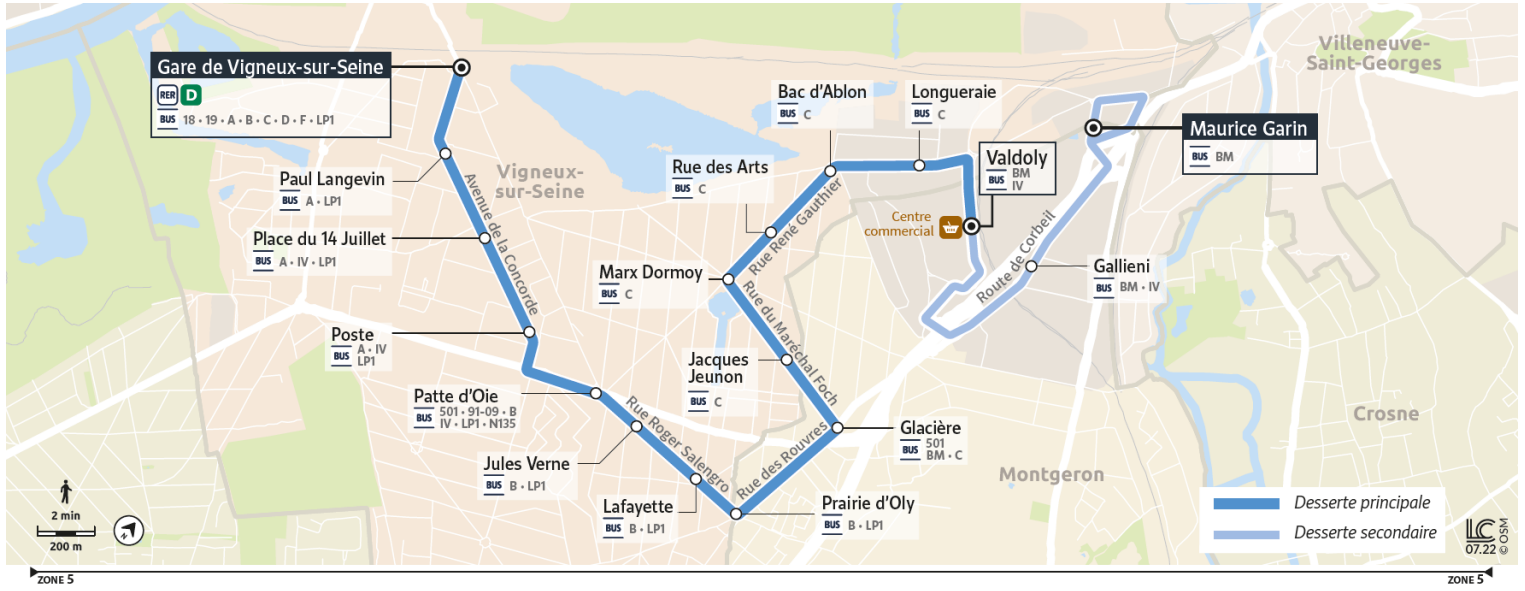

E

Direction :

Gare de VIGNEUX-SUR-SEINE

Horaires valables à compter du 04 septembre 2023

		Dimanche														
MONTGERON	Maurice Garin															
	Valdoly	14:36	15:06	15:36	16:06	16:36	17:06	17:36	18:06	18:36	19:06	19:36	20:06	20:40	21:09	21:39
VIGNEUX-SUR-SEINE	Marx Dormoy	14:40	15:10	15:40	16:10	16:40	17:10	17:40	18:10	18:40	19:10	19:40	20:10	20:43	21:12	21:42
MONTGERON	Prairie de l'Oly (rue de Rouvres)	14:44	15:14	15:44	16:14	16:44	17:14	17:44	18:14	18:44	19:14	19:44	20:14	20:47	21:16	21:46
VIGNEUX-SUR-SEINE	Patte d'Oie	14:48	15:18	15:48	16:18	16:48	17:18	17:48	18:18	18:48	19:18	19:48	20:18	20:51	21:20	21:50
	Place du 14 Juillet	14:52	15:22	15:51	16:22	16:52	17:21	17:52	18:22	18:52	19:21	19:51	20:21	20:53	21:22	21:52
	Gare de Vigneux sur Seine	14:54	15:24	15:53	16:24	16:54	17:23	17:54	18:24	18:54	19:23	19:53	20:23	20:55	21:24	21:54