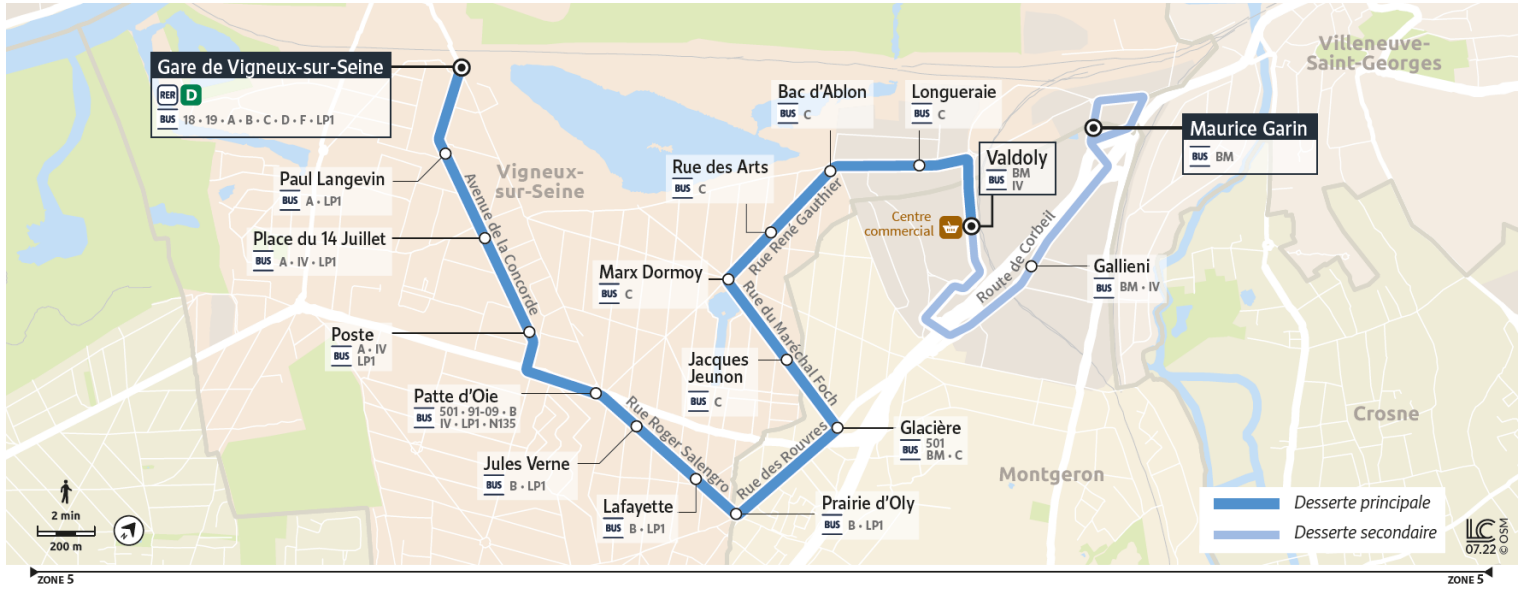

E

Direction :

MONTGERON - Maurice Garin

Horaires valables à compter du 04 septembre 2023

		Du lundi au vendredi														
VIGNEUX-SUR-SEINE	Gare de Vigneux sur Seine	8:39	9:10	9:53	10:31	10:59	11:31	11:59	12:31	13:01	13:31	14:01	14:30	15:01	15:31	16:01
	Place du 14 Juillet	8:42	9:12	9:56	10:33	11:01	11:33	12:01	12:33	13:03	13:33	14:04	14:33	15:03	15:34	16:04
	Patte d'Oie	8:44	9:14	9:58	10:35	11:03	11:35	12:03	12:35	13:05	13:35	14:06	14:35	15:05	15:36	16:06
	Prairie de l'Oly	8:48	9:18	10:02	10:39	11:07	11:39	12:07	12:39	13:09	13:39	14:10	14:39	15:09	15:40	16:10
	Marx Dormoy	8:51	9:21	10:05	10:42	11:10	11:42	12:10	12:42	13:12	13:42	14:13	14:42	15:12	15:43	16:13
MONTGERON	Valdoly	8:56	9:25	10:10	10:47	11:15	11:47	12:15	12:46	13:17	13:46	14:18	14:46	15:17	15:47	16:18
	Maurice Garin	9:03	9:31	10:16	10:53	11:21	11:53	12:22	12:53	13:24	13:53	14:25	14:53	15:24	15:54	

E

Direction :

MONTGERON - Maurice Garin

Horaires valables à compter du 04 septembre 2023

		Du lundi au vendredi								
VIGNEUX-SUR-SEINE	Gare de Vigneux sur Seine	19:53	20:08	20:23	20:38	20:53	21:08	21:23	21:38	21:53
	Place du 14 Juillet	19:55	20:11	20:26	20:40	20:55	21:10	21:25	21:40	21:55
	Patte d'Oie	19:57	20:13	20:28	20:42	20:57	21:12	21:27	21:42	21:57
	Prairie de l'Oly	20:01	20:17	20:32	20:46	21:01	21:16	21:31	21:45	22:00
	Marx Dormoy	20:04	20:20	20:35	20:49	21:04	21:19	21:34	21:48	22:03
MONTGERON	Valdoly	20:08	20:24	20:39	20:53	21:08	21:23	21:38	21:52	22:07
	Maurice Garin									