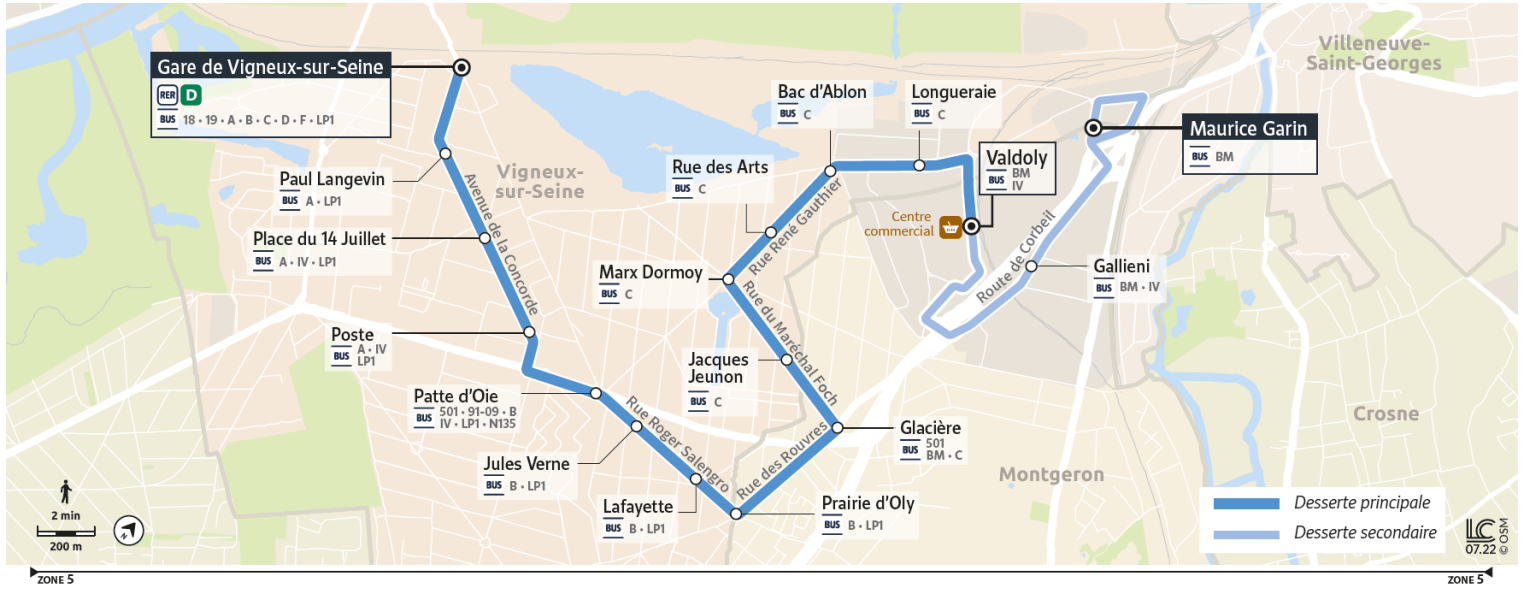

Horaires valables à compter du 04 septembre 2023

		Du lundi au vendredi														
MONTGERON	Maurice Garin				9:28	10:06	10:33	11:06	11:33	12:06	12:35	13:05	13:35	14:06	14:35	15:06
	Valdoly	5:23	8:36	8:50	9:33	10:11	10:38	11:11	11:38	12:11	12:40	13:10	13:40	14:11	14:40	15:11
VIGNEUX-SUR-SEINE	Marx Dormoy	5:26	8:40	8:54	9:37	10:15	10:42	11:15	11:42	12:15	12:44	13:14	13:44	14:14	14:43	15:14
MONTGERON	Prairie de l'Oly (rue de Rouvres)	5:30	8:44	8:58	9:41	10:19	10:46	11:19	11:46	12:19	12:48	13:18	13:48	14:18	14:47	15:18
VIGNEUX-SUR-SEINE	Patte d'Oie	5:34	8:48	9:02	9:45	10:23	10:50	11:23	11:50	12:23	12:52	13:22	13:52	14:22	14:51	15:22
	Place du 14 Juillet	5:36	8:51	9:05	9:48	10:26	10:53	11:26	11:53	12:26	12:55	13:25	13:55	14:24	14:53	15:24
	Gare de Vigneux sur Seine	5:38	8:53	9:07	9:50	10:28	10:55	11:28	11:55	12:28	12:57	13:27	13:57	14:26	14:55	15:26

E

Direction :

Gare de VIGNEUX-SUR-SEINE

Horaires valables à compter du 04 septembre 2023

		Du lundi au vendredi											
MONTGERON	Maurice Garin	15:35	16:06										
	Valdoly	15:40	16:11	20:10	20:26	20:41	20:56	21:11	21:26	21:41	21:56	22:11	
VIGNEUX-SUR-SEINE	Marx Dormoy	15:43	16:15	20:13	20:29	20:44	20:59	21:14	21:29	21:44	21:59	22:14	
MONTGERON	Prairie de l'Oly (rue de Rouvres)	15:47	16:19	20:17	20:33	20:48	21:03	21:18	21:33	21:48	22:03	22:18	
VIGNEUX-SUR-SEINE	Patte d'Oie	15:51	16:23	20:21	20:37	20:52	21:07	21:22	21:37	21:52	22:07	22:22	
	Place du 14 Juillet	15:53	16:27	20:22	20:38	20:53	21:08	21:23	21:38	21:53	22:08	22:24	
	Gare de Vigneux sur Seine	15:55	16:29	20:23	20:39	20:54	21:09	21:24	21:39	21:54	22:09	22:25	