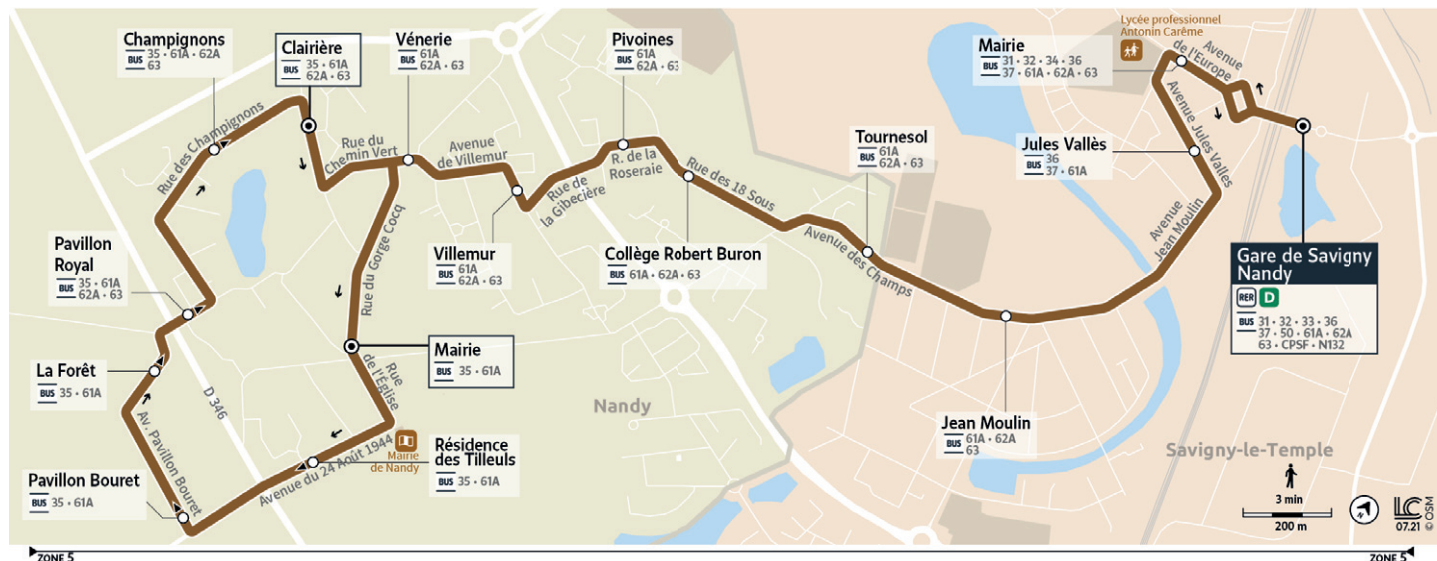

Horaires valables du 18 juillet au 31 août 2022

Du lundi au vendredi

Période de fonctionnement		E	E	E	E	E	E	E	E	E	E	E	E	E	E	E	E
Jours de fonctionnement		LàV	LàV	LàV	LàV	LàV	LàV	LàV	LàV	LàV	LàV	LàV	LàV	LàV	LàV	LàV	LàV
RER D en provenance de Melun		05:24	05:54	06:24	07:02	07:30	08:17	09:09	09:36	10:36	11:36	12:36	14:06	14:51	15:54	16:39	
RER D en provenance de Paris		-	-	06:20	06:50	07:20	08:05	09:05	09:35	10:35	11:38	12:38	13:53	14:53	15:53	16:38	
SAVIGNY-LE-TEMPLE	Gare de Savigny Nandy	05:36	06:06	06:36	07:06	07:36	08:21	09:18	09:48	10:48	11:48	12:48	13:58	14:58	15:58	16:55	
	Mairie	05:37	06:07	06:37	07:07	07:37	08:22	09:19	09:49	10:49	11:49	12:49	13:59	14:59	16:00	16:57	
	Jules Vallès	05:38	06:08	06:38	07:08	07:38	08:23	09:20	09:50	10:50	11:50	12:50	14:00	15:00	16:01	16:58	
	Jean Moulin	05:41	06:11	06:41	07:11	07:41	08:26	09:23	09:53	10:53	11:53	12:53	14:03	15:03	16:03	17:00	
NANDY	Tournesol	05:42	06:12	06:42	07:12	07:42	08:27	09:24	09:54	10:54	11:54	12:54	14:04	15:04	16:04	17:02	
	Collège Robert Buron	05:43	06:13	06:43	07:13	07:43	08:28	09:25	09:55	10:55	11:55	12:55	14:05	15:05	16:06	17:03	
	Pivoines	05:44	06:14	06:44	07:14	07:44	08:29	09:26	09:56	10:56	11:56	12:56	14:06	15:06	16:07	17:04	
	Villemur	05:45	06:15	06:45	07:15	07:45	08:30	09:27	09:57	10:57	11:57	12:57	14:07	15:07	16:07	17:05	
	Vénerie	05:46	06:16	06:46	07:16	07:46	08:31	09:28	09:58	10:58	11:58	12:58	14:08	15:08	16:08	17:06	
	Mairie	05:17	05:47	06:17	06:47	07:17	07:47	08:32	09:29	09:59	10:59	11:59	12:59	14:09	15:09	16:10	17:08
	Résidence des Tilleuls	05:18	05:48	06:18	06:48	07:18	07:48	08:33	09:30	10:00	11:00	12:00	13:00	14:10	15:10	16:11	17:09
	Pavillon Bouret	05:19	05:49	06:19	06:49	07:19	07:50	08:35	09:32	10:01	11:01	12:01	13:01	14:11	15:11	16:13	17:11
	La Forêt	05:20	05:50	06:20	06:50	07:20	07:51	08:36	09:33	10:02	11:02	12:02	13:02	14:12	15:12	16:14	17:12
	Pavillon Royal	05:21	05:51	06:21	06:51	07:21	07:52	08:37	09:34	10:03	11:03	12:03	13:03	14:13	15:13	16:15	17:13
	Champignons	05:22	05:52	06:22	06:52	07:22	07:53	08:38	09:35	10:04	11:04	12:04	13:04	14:14	15:14	16:16	17:14
	Clairière	05:22	05:52	06:22	06:52	07:22	07:53	08:38	09:35	10:04	11:04	12:04	13:04	14:14	15:14	16:16	17:14
	Vénerie	05:23	05:53	06:23	06:53	07:23	07:54	08:39	09:36	10:05	11:05	12:05	13:05	14:15	15:15	16:17	17:16
	Villemur	05:24	05:54	06:24	06:54	07:24	07:55	08:40	09:37	10:06	11:06	12:06	13:06	14:16	15:16	16:18	17:17
	Pivoines	05:26	05:56	06:26	06:56	07:26	07:57	08:42	09:39	10:08	11:08	12:08	13:08	14:18	15:18	16:20	17:18
	Collège Robert Buron	05:26	05:56	06:26	06:56	07:26	07:57	08:42	09:39	10:08	11:08	12:08	13:08	14:18	15:18	16:20	17:19
Tournesol	05:28	05:58	06:28	06:58	07:28	07:59	08:44	09:41	10:10	11:10	12:10	13:10	14:20	15:20	16:22	17:21	
SAVIGNY-LE-TEMPLE	Jean Moulin	05:29	05:59	06:29	06:59	07:29	08:00	08:45	09:42	10:11	11:11	12:11	13:11	14:21	15:21	16:23	17:23
	Jules Vallès	05:31	06:01	06:31	07:01	07:31	08:03	08:48	09:45	10:13	11:13	12:13	13:13	14:23	15:23	16:25	17:26
	Mairie	05:32	06:02	06:32	07:02	07:32	08:04	08:49	09:46	10:14	11:14	12:14	13:14	14:24	15:24	16:26	17:27
Gare de Savigny Nandy	05:34	06:04	06:34	07:04	07:34	08:06	08:51	09:48	10:16	11:16	12:16	13:16	14:26	15:26	16:28	17:29	
RER D en direction de Paris		05:39	06:09	06:39	07:09	07:39	08:17	09:09	10:06	10:21	11:21	12:21	13:21	14:36	15:36	16:39	17:39
RER D en direction de Melun		-	06:20	06:50	07:20	07:50	08:20	09:05	10:05	10:20	11:23	12:23	13:23	14:38	15:38	16:38	17:35