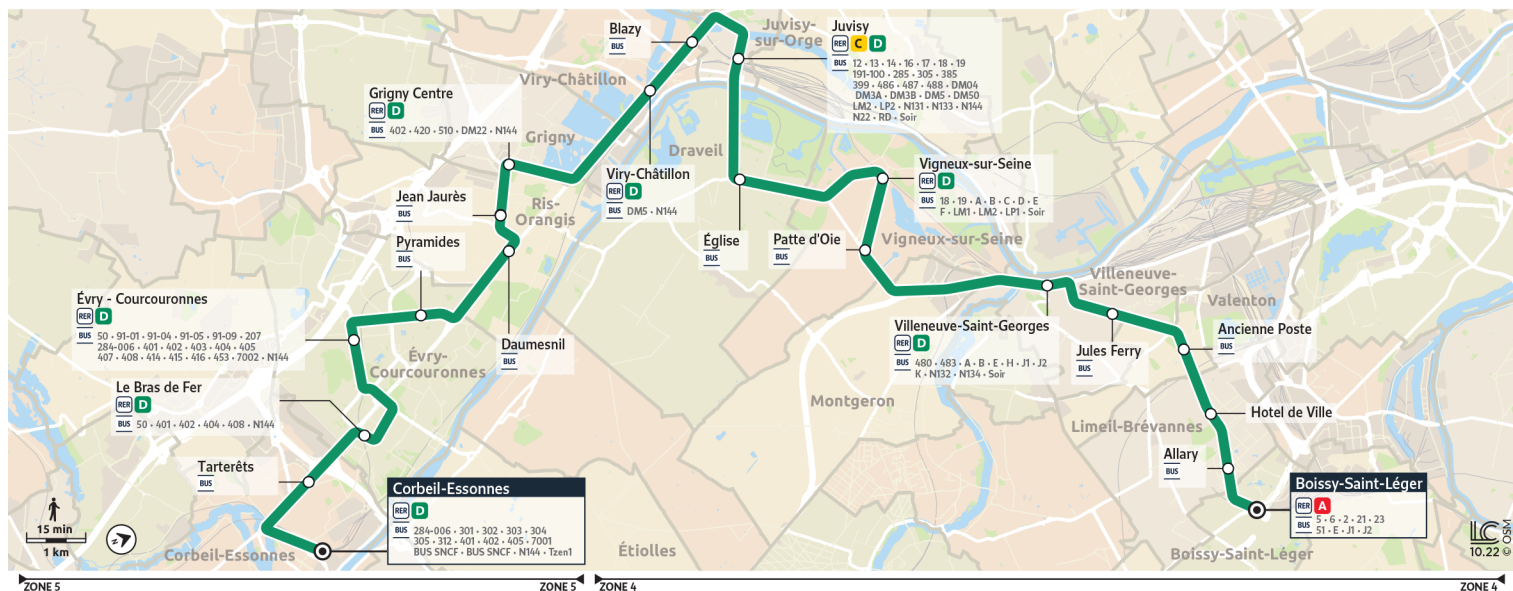

N135

Direction : Gare de Corbeil Essonnes

Horaires valables à compter du 04 septembre 2023

		Du lundi au vendredi		
BOISSY-SAINT-LÉGER	Gare de Boissy-Saint-Léger	1:50	2:55	3:55
LIMEIL-BRÉVANNES	Hôtel de Ville	1:57	3:02	4:02
VALENTON	Ancienne Poste	2:04	3:09	4:09
VILLENEUVE-SAINT-GEORGES	Gare de Villeneuve	2:15	3:20	4:20
VIGNEUX-SUR-SEINE	Patte d'Oie	2:20	3:25	4:25
	Gare de Vigneux sur Seine	2:24	3:29	4:29
JUVISY-SUR-ORGE	Gare de Juvisy	2:34	3:39	4:39
VIRY-CHÂTILLON	Gare de Viry Chatillon	2:42	3:47	4:47
GRIGNY	Gare de Grigny Centre	2:50	3:55	4:55
RIS-ORANGIS	Daumesnil	2:57	4:02	5:02
EVRY-COURCOURONNES	Gare d'Evry-Courcouronnes	3:04	4:09	5:09
EVRY	Gare du Bras de Fer	3:09	4:14	5:14
CORBEIL-ESSONNES	Gare de Corbeil Essonnes	3:17	4:22	5:22

N135

Direction : Gare de Corbeil Essonnes

Horaires valables à compter du 04 septembre 2023

		Samedi		
BOISSY-SAINT-LÉGER	Gare de Boissy-Saint-Léger	1:50	2:55	3:55
LIMEIL-BRÉVANNES	Hôtel de Ville	1:57	3:02	4:02
VALENTON	Ancienne Poste	2:04	3:09	4:09
VILLENEUVE-SAINT-GEORGES	Gare de Villeneuve	2:15	3:20	4:20
VIGNEUX-SUR-SEINE	Patte d'Oie	2:20	3:25	4:25
	Gare de Vigneux sur Seine	2:24	3:29	4:29
JUVISY-SUR-ORGE	Gare de Juvisy	2:34	3:39	4:39
VIRY-CHÂTILLON	Gare de Viry Chatillon	2:42	3:47	4:47
GRIGNY	Gare de Grigny Centre	2:50	3:55	4:55
RIS-ORANGIS	Daumesnil	2:57	4:02	5:02
EVRY-COURCOURONNES	Gare d'Evry-Courcouronnes	3:04	4:09	5:09
EVRY	Gare du Bras de Fer	3:09	4:14	5:14
CORBEIL-ESSONNES	Gare de Corbeil Essonnes	3:17	4:22	5:22