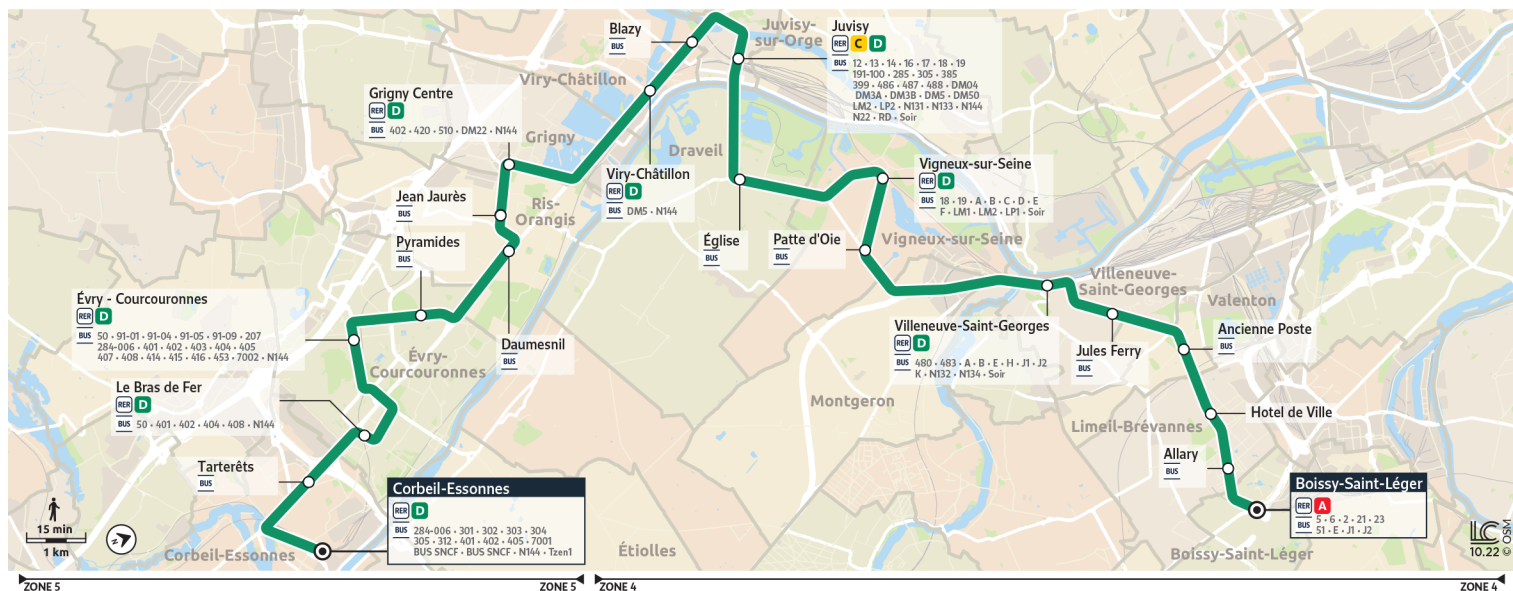

N135

Direction : Gare De Boissy-Saint-Léger

Horaires valables à compter du 04 septembre 2023

		Samedi		
CORBEIL-ESSONNES	Gare de Corbeil Essonnes	1:18	2:18	3:28
EVRY	Gare du Bras de Fer	1:26	2:26	3:36
EVRY-COURCOURONNES	Gare d'Evry-Courcouronnes	1:31	2:31	3:41
RIS-ORANGIS	Daumesnil	1:38	2:38	3:48
GRIGNY	Gare de Grigny Centre	1:45	2:45	3:55
VIRY-CHÂTILLON	Gare de Viry Chatillon	1:54	2:54	4:04
JUVISY-SUR-ORGE	Gare de Juvisy	2:01	3:01	4:11
VIGNEUX-SUR-SEINE	Gare de Vigneux sur Seine	2:13	3:13	4:23
	Patte d'Oie	2:16	3:16	4:26
VILLENEUVE-SAINT-GEORGES	Gare de Villeneuve	2:22	3:22	4:32
VALENTON	Ancienne Poste	2:32	3:32	4:42
LIMEIL-BRÉVANNES	Hôtel de Ville	2:38	3:38	4:48
BOISSY-SAINT-LÉGER	Gare de Boissy-Saint-Léger	2:45	3:45	4:55