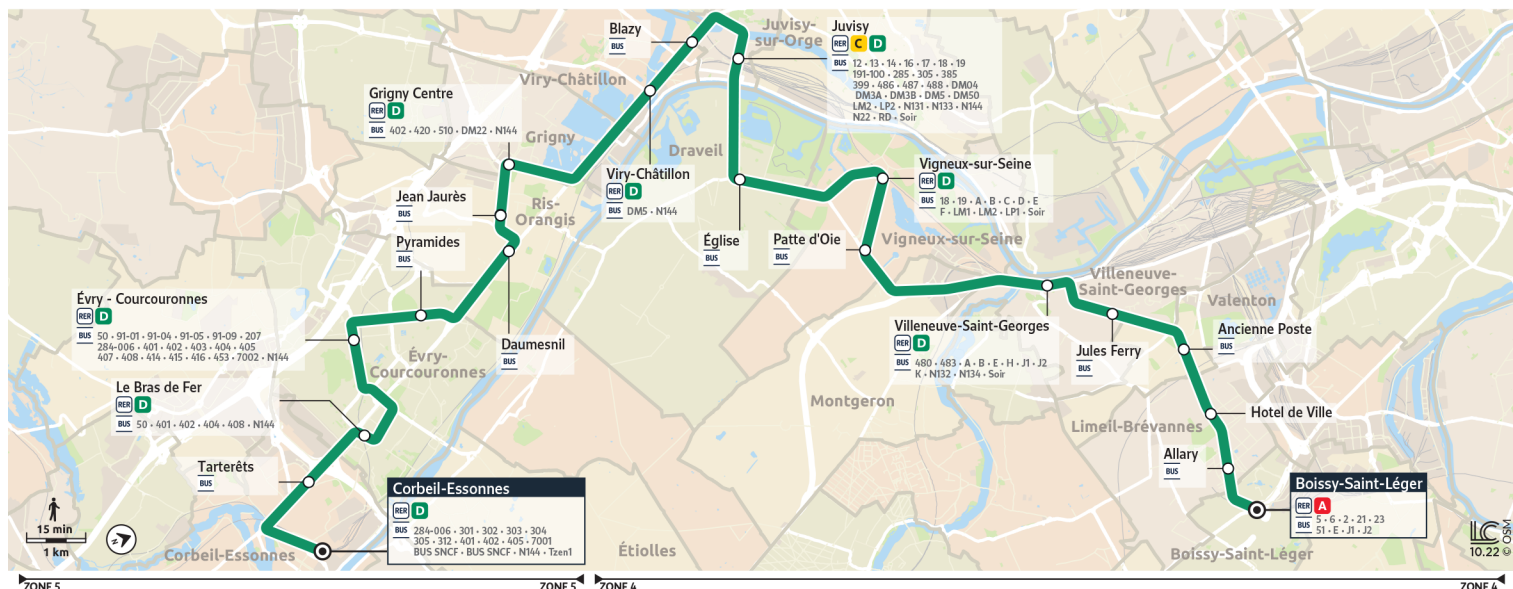

N135

Direction : Gare de Corbeil Essonnes

Horaires valables à compter du 04 septembre 2023

		Dimanche		
BOISSY-SAINT-LÉGER	Gare de Boissy-Saint-Léger	1:50	2:55	3:55
LIMEIL-BRÉVANNES	Hôtel de Ville	1:57	3:02	4:02
VALENTON	Ancienne Poste	2:04	3:09	4:09
VILLENEUVE-SAINT-GEORGES	Gare de Villeneuve	2:15	3:20	4:20
VIGNEUX-SUR-SEINE	Patte d'Oie	2:20	3:25	4:25
	Gare de Vigneux sur Seine	2:24	3:29	4:29
JUVISY-SUR-ORGE	Gare de Juvisy	2:34	3:39	4:39
VIRY-CHÂTILLON	Gare de Viry Chatillon	2:42	3:47	4:47
GRIGNY	Gare de Grigny Centre	2:50	3:55	4:55
RIS-ORANGIS	Daumesnil	2:57	4:02	5:02
EVRY-COURCOURONNES	Gare d'Evry-Courcouronnes	3:04	4:09	5:09
EVRY	Gare du Bras de Fer	3:09	4:14	5:14
CORBEIL-ESSONNES	Gare de Corbeil Essonnes	3:17	4:22	5:22

N135

Direction : Gare De Boissy-Saint-Léger

Horaires valables à compter du 04 septembre 2023

		Du lundi au vendredi		
CORBEIL-ESSONNES	Gare de Corbeil Essonnes	1:18	2:18	3:28
EVRY	Gare du Bras de Fer	1:26	2:26	3:36
EVRY-COURCOURONNES	Gare d'Evry-Courcouronnes	1:31	2:31	3:41
RIS-ORANGIS	Daumesnil	1:38	2:38	3:48
GRIGNY	Gare de Grigny Centre	1:45	2:45	3:55
VIRY-CHÂTILLON	Gare de Viry Chatillon	1:54	2:54	4:04
JUVISY-SUR-ORGE	Gare de Juvisy	2:01	3:01	4:11
VIGNEUX-SUR-SEINE	Gare de Vigneux sur Seine	2:13	3:13	4:23
	Patte d'Oie	2:16	3:16	4:26
VILLENEUVE-SAINT-GEORGES	Gare de Villeneuve	2:22	3:22	4:32
VALENTON	Ancienne Poste	2:32	3:32	4:42
LIMEIL-BRÉVANNES	Hôtel de Ville	2:38	3:38	4:48
BOISSY-SAINT-LÉGER	Gare de Boissy-Saint-Léger	2:45	3:45	4:55