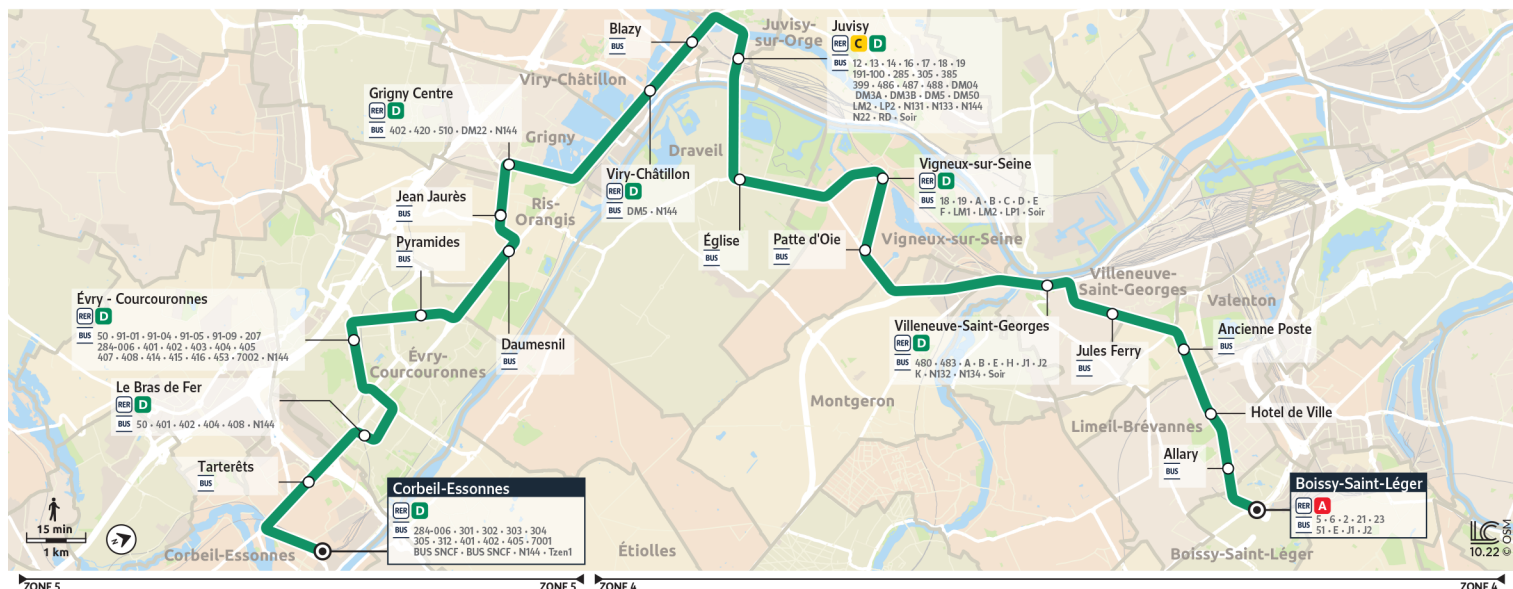

N135

Direction : Gare De Boissy-Saint-Léger

Horaires valables à compter du 04 septembre 2023

		Samedi		
CORBEIL-ESSONNES	Gare de Corbeil Essonnes	1:18	2:18	3:28
EVRY	Gare du Bras de Fer	1:26	2:26	3:36
EVRY-COURCOURONNES	Gare d'Evry-Courcouronnes	1:31	2:31	3:41
RIS-ORANGIS	Daumesnil	1:38	2:38	3:48
GRIGNY	Gare de Grigny Centre	1:45	2:45	3:55
VIRY-CHÂTILLON	Gare de Viry Chatillon	1:54	2:54	4:04
JUVISY-SUR-ORGE	Gare de Juvisy	2:01	3:01	4:11
VIGNEUX-SUR-SEINE	Gare de Vigneux sur Seine	2:13	3:13	4:23
	Patte d'Oie	2:16	3:16	4:26
VILLENEUVE-SAINT-GEORGES	Gare de Villeneuve	2:22	3:22	4:32
VALENTON	Ancienne Poste	2:32	3:32	4:42
LIMEIL-BRÉVANNES	Hôtel de Ville	2:38	3:38	4:48
BOISSY-SAINT-LÉGER	Gare de Boissy-Saint-Léger	2:45	3:45	4:55

N135

Direction : Gare De Boissy-Saint-Léger

Horaires valables à compter du 04 septembre 2023

		Dimanche		
CORBEIL-ESSONNES	Gare de Corbeil Essonnes	1:18	2:18	3:28
EVRY	Gare du Bras de Fer	1:26	2:26	3:36
EVRY-COURCOURONNES	Gare d'Evry-Courcouronnes	1:31	2:31	3:41
RIS-ORANGIS	Daumesnil	1:38	2:38	3:48
GRIGNY	Gare de Grigny Centre	1:45	2:45	3:55
VIRY-CHÂTILLON	Gare de Viry Chatillon	1:54	2:54	4:04
JUVISY-SUR-ORGE	Gare de Juvisy	2:01	3:01	4:11
VIGNEUX-SUR-SEINE	Gare de Vigneux sur Seine	2:13	3:13	4:23
	Patte d'Oie	2:16	3:16	4:26
VILLENEUVE-SAINT-GEORGES	Gare de Villeneuve	2:22	3:22	4:32
VALENTON	Ancienne Poste	2:32	3:32	4:42
LIMEIL-BRÉVANNES	Hôtel de Ville	2:38	3:38	4:48
BOISSY-SAINT-LÉGER	Gare de Boissy-Saint-Léger	2:45	3:45	4:55