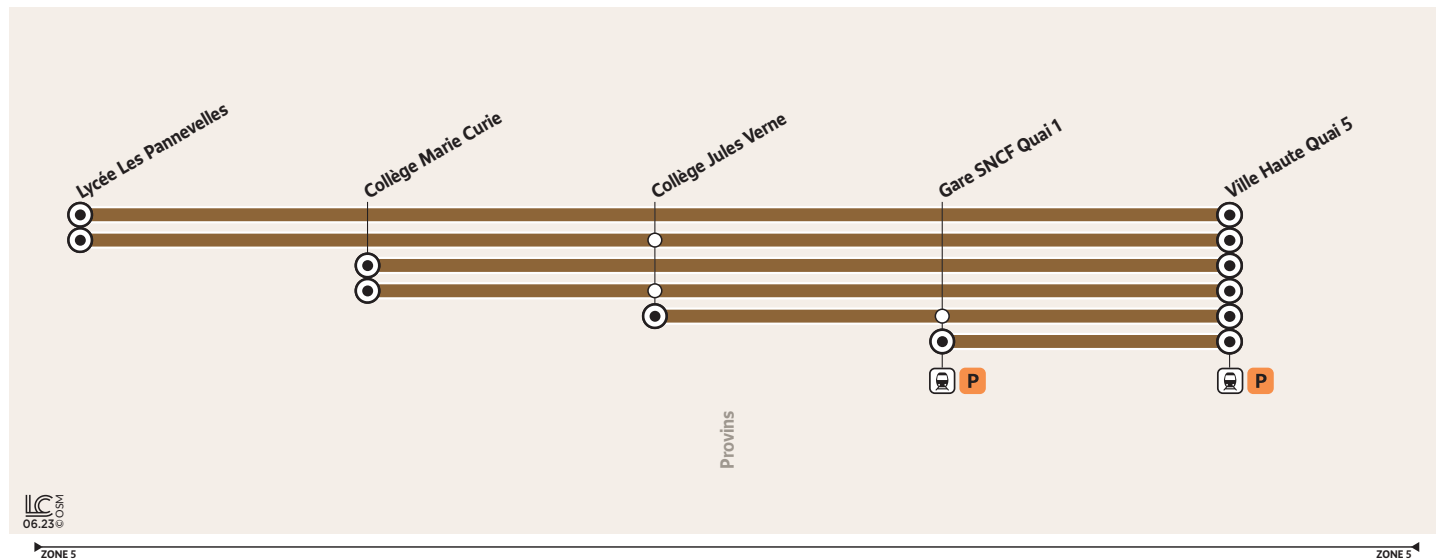

3259

PROVINS Ville Haute Quai 5 → PROVINS Collège Jules Verne

Horaires valables du 4 septembre 2023 au 6 juillet 2024

Du lundi au vendredi

Périodes de fonctionnement		SC	SC	SC	SC	SC	SC	SC	SC	SC
Jours de fonctionnement		LàV	LàV	LàV	LàV	LàV	LàV	LàV	LàV	LàV
PROVINS	Ville Haute Quai 5	7:35	7:35	7:35	7:40	7:50	7:50	7:50	7:50	7:50
	Lycée Les Pannevelles	7:42	7:42	7:42	7:50	8:00	8:00	I	I	7:55
	Gare SNCF Quai 1	I	I	I				I	8:00	I
	Collège Marie Curie	7:45	7:45	7:45				8:00	I	8:00
	Collège Jules Verne	7:50	7:50	7:50				8:05	8:05	8:05
	Gare SNCF Quai 1									8:10

iledefrance-mobilites.fr
Application disponible sur :

île de France
mobilités

3259

PROVINS Collège Jules Verne → PROVINS Ville Haute Quai 5

Horaires valables du 4 septembre 2023 au 6 juillet 2024

		Du lundi au vendredi								
Périodes de fonctionnement		SC	SC	SC	SC	SC	SC	SC	SC	SC
Jours de fonctionnement		Me	Me	Me	Me	LMJV	LMJV	LàV	LMJV	LMJV
PROVINS	Collège Marie Curie				12:40	17:10				
	Lycée Les Pannevelles	12:30	12:30	12:30	I	I		17:35	17:35	
	Collège Jules Verne	12:35	12:35	12:35	I	17:15	17:15	I	I	
	Gare SNCF Quai 1	I	I	I	I	I	17:20	I	I	17:40
	Ville Haute Quai 5	12:45	12:45	12:45	12:50	17:25	17:30	17:50	17:50	17:50

PÉRIODES DE FONCTIONNEMENT

SC Période scolaire

JOURS DE FONCTIONNEMENT

LàV Lundi à Vendredi

Me Mercredi **LMJV** Lundi, Mardi, Jeudi & Vendredi