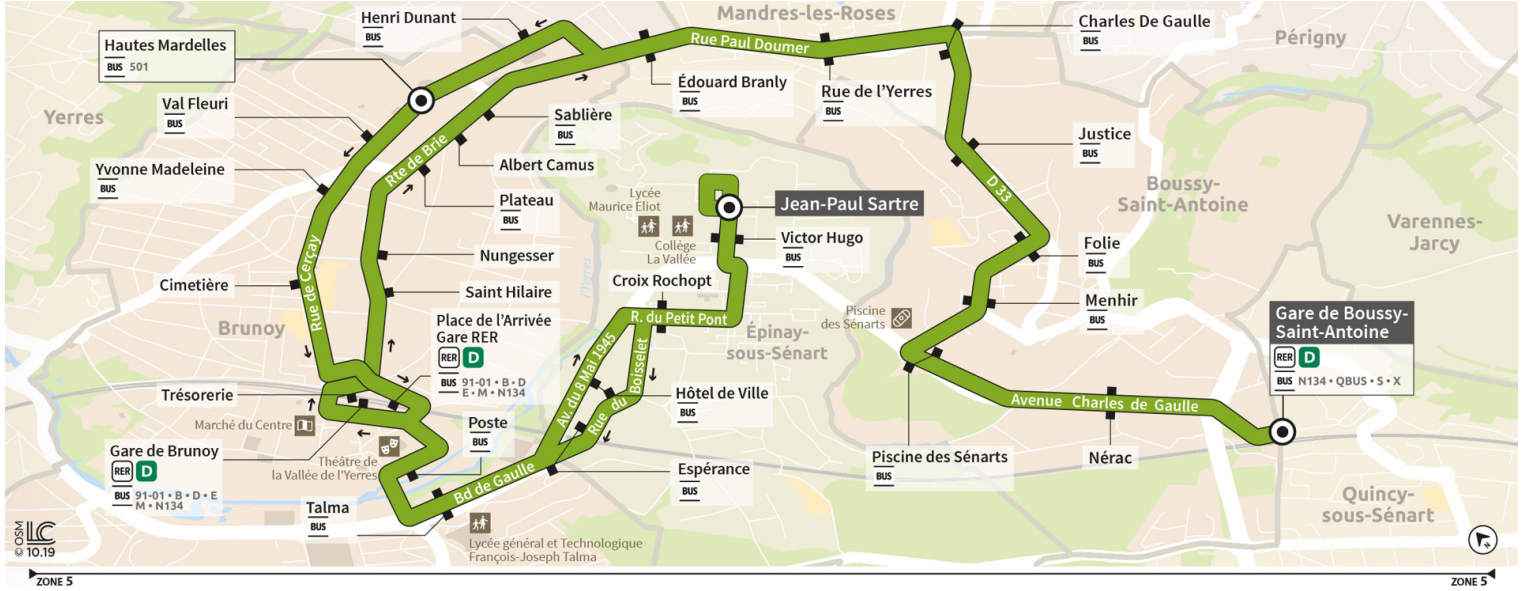

Direction : EPINAY-SOUS-SENART - Jean-Paul Sartre

Horaires valables à compter du 24 juillet 2023

		Du lundi au vendredi													
BOUSSY-SAINT-ANTOINE	Gare de Boussy Saint Antoine	16:00	16:15	16:30	16:45	16:55	17:11	17:30	17:40	17:56	18:09	18:21	18:37	18:54	
MANDRES-LES-ROSES	Charles de Gaulle	16:08	16:23	16:38	16:53	17:03	17:19	17:38	17:48	18:04	18:17	18:29	18:45	19:02	
BRUNOY	Hautes Mardelles	16:14	16:29	16:44	16:59	17:09	17:25	17:44	17:54	18:10	18:23	18:35	18:51	19:08	
	Place de l'arrivée Gare RER	16:20	16:35	16:50	17:05	17:17	17:33	17:52	18:02	18:16	18:29	18:41	18:59	19:16	
EPINAY-SOUS-SÉNART	Jean-Paul Sartre	16:31	16:46	17:01	17:16	17:28	17:44	18:03	18:14	18:28	18:40	18:52	19:10	19:27	

Direction : EPINAY-SOUS-SENART - Jean-Paul Sartre

Horaires valables à compter du 24 juillet 2023

		Du lundi au vendredi													
BOUSSY-SAINT-ANTOINE	Gare de Boussy Saint Antoine	19:10	19:26	19:42	20:00	20:15	20:30	20:45	21:15	21:50					
MANDRES-LES-ROSES	Charles de Gaulle	19:18	19:34	19:50	20:08	20:22	20:37	20:52	21:22	21:57					
BRUNOY	Hautes Mardelles	19:24	19:40	19:56	20:14	20:28	20:43	20:58	21:28	22:03	22:33	23:03	23:33	0:03	
	Place de l'arrivée Gare RER	19:32	19:45	20:01	20:22	20:36	20:51	21:06	21:34	22:10	22:42	23:12	23:42	0:12	
EPINAY-SOUS-SÉNART	Jean-Paul Sartre	19:43	19:55	20:11	20:33	20:47	21:02	21:17	21:44	22:21	22:52	23:22	23:52	0:22	