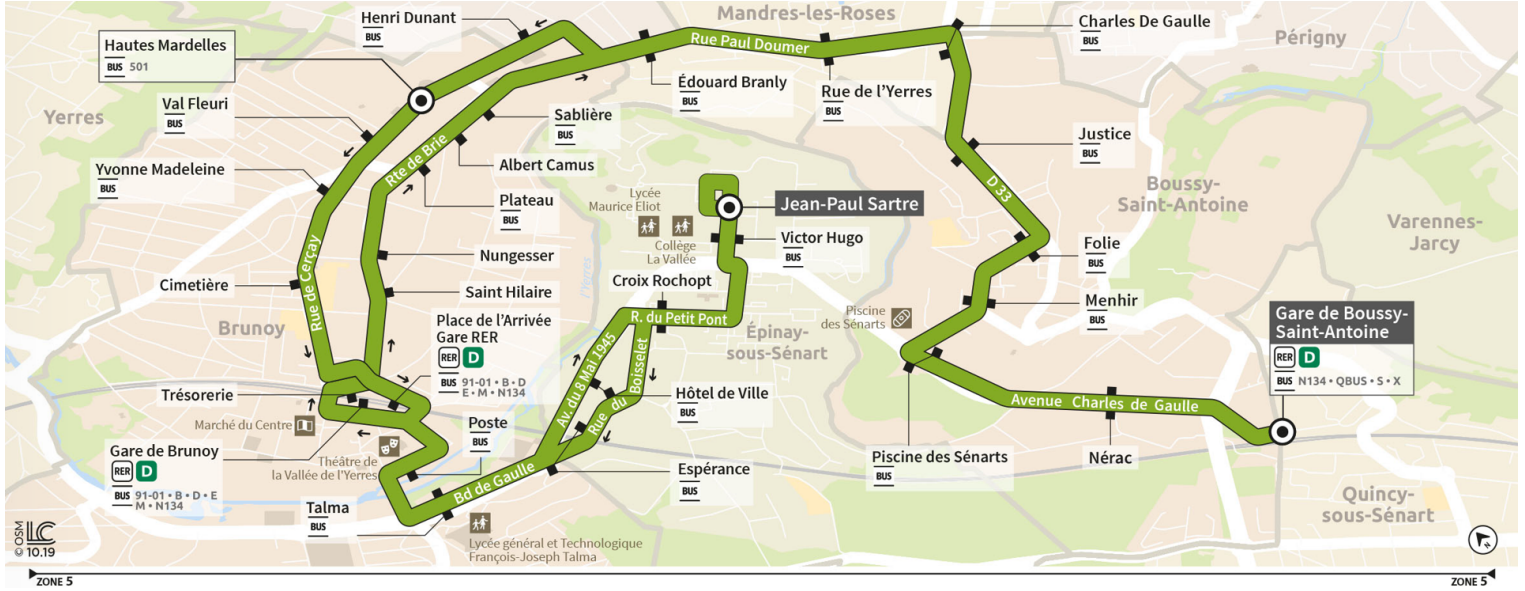

Direction : Gare de BOUSSY-SAINT-ANTOINE

Horaires valables à compter du 24 juillet 2023

		Du lundi au vendredi		
EPINAY-SOUS-SÉNART	Jean-Paul Sartre	23:00	23:30	0:00
BRUNOY	Gare de Brunoy	23:11	23:41	0:11
	Plateau	23:14	23:44	0:14
MANDRES-LES-ROSES	Charles de Gaulle			
BOUSSY-SAINT-ANTOINE	Gare de Boussy Saint Antoine			
BRUNOY	Hautes Mardelles	23:17	23:47	0:17

Direction : Gare de BOUSSY-SAINT-ANTOINE

Horaires valables à compter du 24 juillet 2023

		Samedi													
EPINAY-SOUS-SÉNART	Jean-Paul Sartre	5:19	5:50	6:18	6:48	7:18	7:48	8:18	8:48	9:18	9:48	10:18	10:48	11:18	
BRUNOY	Gare de Brunoy	5:36	6:07	6:35	7:05	7:35	8:05	8:35	9:05	9:35	10:05	10:35	11:05	11:35	
	Plateau	5:40	6:11	6:39	7:09	7:39	8:09	8:39	9:09	9:39	10:09	10:39	11:09	11:39	
MANDRES-LES-ROSES	Charles de Gaulle	5:45	6:16	6:45	7:15	7:45	8:15	8:45	9:15	9:45	10:15	10:45	11:15	11:45	
BOUSSY-SAINT-ANTOINE	Gare de Boussy Saint Antoine	5:52	6:24	6:53	7:24	7:54	8:24	8:54	9:24	9:54	10:24	10:54	11:24	11:54	
BRUNOY	Hautes Mardelles														

Direction : Gare de BOUSSY-SAINT-ANTOINE

Horaires valables à compter du 24 juillet 2023

		Samedi												
EPINAY-SOUS-SÉNART	Jean-Paul Sartre	11:48	12:18	12:48	13:18	13:48	14:18	14:48	15:18	15:48	16:18	16:48	17:18	17:48
BRUNOY	Gare de Brunoy	12:05	12:35	13:05	13:35	14:05	14:35	15:05	15:35	16:05	16:35	17:05	17:35	18:05
	Plateau	12:09	12:39	13:09	13:39	14:09	14:39	15:09	15:39	16:09	16:39	17:09	17:39	18:09
MANDRES-LES-ROSES	Charles de Gaulle	12:15	12:45	13:15	13:45	14:15	14:45	15:15	15:45	16:15	16:45	17:15	17:45	18:15
BOUSSY-SAINT-ANTOINE	Gare de Boussy Saint Antoine	12:24	12:54	13:24	13:54	14:24	14:54	15:24	15:54	16:24	16:54	17:24	17:54	18:24
BRUNOY	Hautes Mardelles													