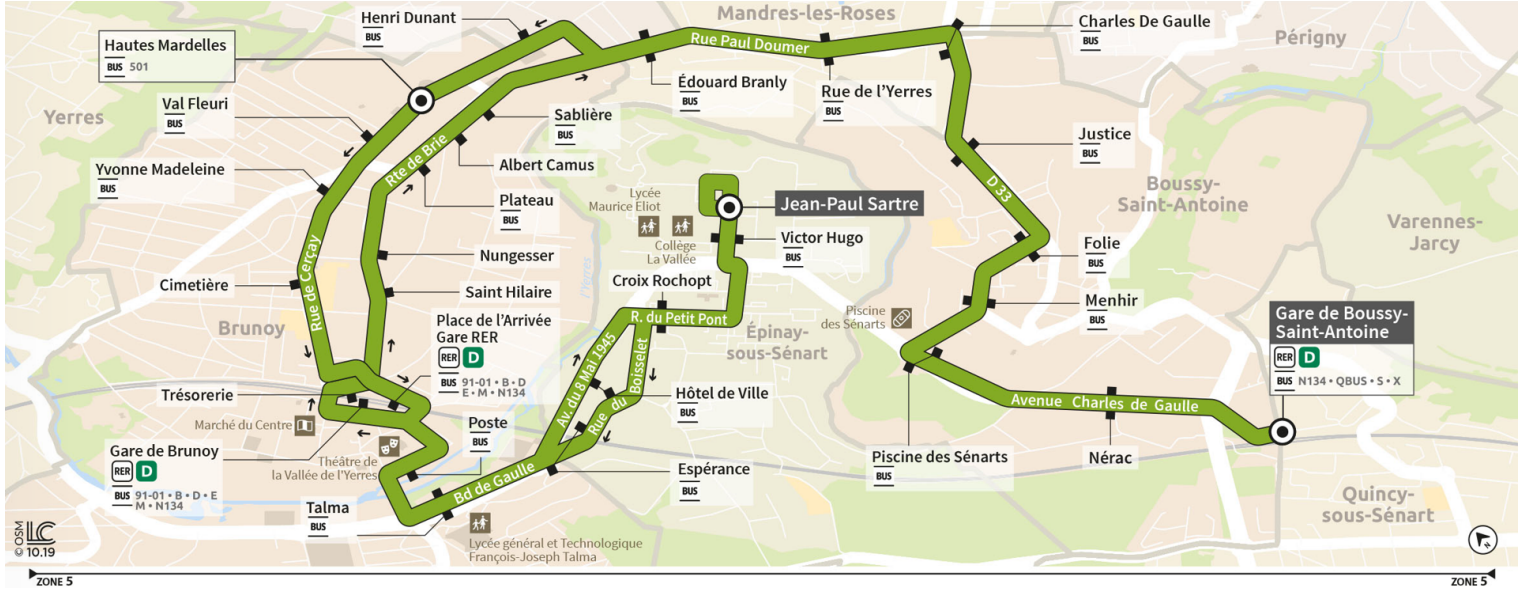

Direction : EPINAY-SOUS-SENART - Jean-Paul Sartre

Horaires valables à compter du 24 juillet 2023

		Dimanche												
BOUSSY-SAINT-ANTOINE	Gare de Bussy Saint Antoine	13:11	13:41	14:11	14:41	15:11	15:41	16:11	16:41	17:11	17:41	18:11	18:41	19:11
MANDRES-LES-ROSES	Charles de Gaulle	13:18	13:48	14:18	14:48	15:18	15:48	16:18	16:48	17:18	17:48	18:18	18:48	19:18
BRUNOY	Hautes Mardelles	13:24	13:54	14:24	14:54	15:24	15:54	16:24	16:54	17:24	17:54	18:24	18:54	19:24
	Place de l'arrivée Gare RER	13:35	14:05	14:35	15:05	15:35	16:05	16:35	17:05	17:35	18:05	18:35	19:05	19:35
EPINAY-SOUS-SÉNART	Jean-Paul Sartre	13:46	14:16	14:46	15:16	15:46	16:16	16:46	17:16	17:46	18:16	18:46	19:16	19:46

Direction : EPINAY-SOUS-SENART - Jean-Paul Sartre

Horaires valables à compter du 24 juillet 2023

		Dimanche								
BOUSSY-SAINT-ANTOINE	Gare de Bussy Saint Antoine	19:41	20:11	20:39	21:06	21:44	22:14			
MANDRES-LES-ROSES	Charles de Gaulle	19:48	20:18	20:46	21:13	21:51	22:21			
BRUNOY	Hautes Mardelles	19:54	20:24	20:52	21:19	21:57	22:27	22:58	23:29	
	Place de l'arrivée Gare RER	20:05	20:35	21:03	21:30	22:08	22:38	23:06	23:37	
EPINAY-SOUS-SÉNART	Jean-Paul Sartre	20:16	20:46	21:14	21:41	22:19	22:49	23:20	23:51	

Direction : Gare de BOUSSY-SAINT-ANTOINE

Horaires valables à compter du 24 juillet 2023

		Du lundi au vendredi													
EPINAY-SOUS-SÉNART	Jean-Paul Sartre	3:50	4:16	4:50	5:20	5:48	5:56	6:04	6:20	6:38	6:53	7:08	7:24	7:37	
BRUNOY	Gare de Brunoy	4:04	4:29	5:04	5:31	5:59	6:06	6:17	6:34	6:52	7:07	7:20	7:36	7:49	
	Plateau	4:07	4:33	5:07	5:35	6:03	6:11	6:22	6:39	6:57	7:12	7:25	7:41	7:54	
MANDRES-LES-ROSES	Charles de Gaulle				5:40	6:08	6:17	6:28	6:45	7:03	7:18	7:31	7:47	8:00	
BOUSSY-SAINT-ANTOINE	Gare de Boussy Saint Antoine				5:48	6:15	6:25	6:36	6:53	7:11	7:27	7:40	7:56	8:09	
BRUNOY	Hautes Mardelles	4:10	4:36	5:10											