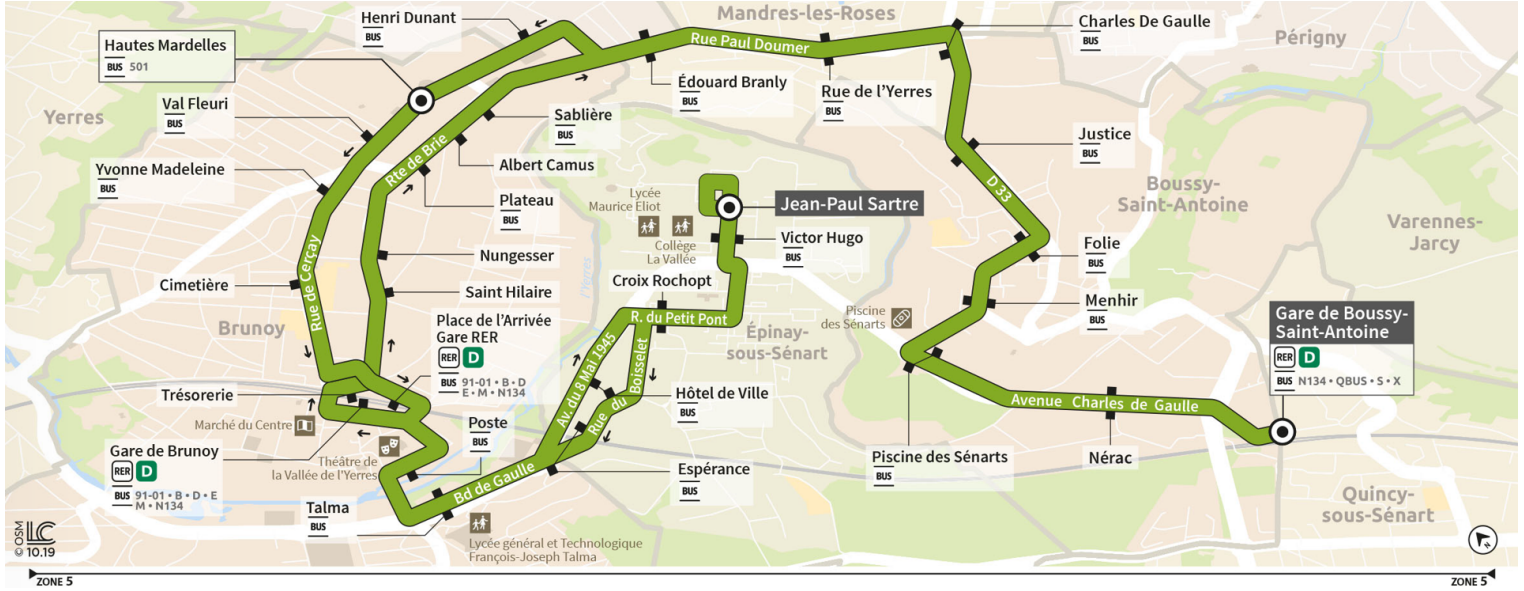

Direction : Gare de BOUSSY-SAINT-ANTOINE

Horaires valables à compter du 24 juillet 2023

		Du lundi au vendredi												
EPINAY-SOUS-SÉNART	Jean-Paul Sartre	18:24	18:41	18:57	19:13	19:28	19:44	19:58	20:13	20:28	21:00	21:30	22:00	22:30
BRUNOY	Gare de Brunoy	18:39	18:56	19:09	19:24	19:39	19:58	20:12	20:26	20:41	21:13	21:43	22:13	22:41
	Plateau	18:43	19:00	19:14	19:29	19:44	20:03	20:17	20:31	20:46	21:18	21:47	22:17	22:44
MANDRES-LES-ROSES	Charles de Gaulle	18:49	19:06	19:20	19:35	19:50	20:09	20:22	20:36	20:51	21:24	21:53	22:22	
BOUSSY-SAINT-ANTOINE	Gare de Boussy Saint Antoine	18:59	19:16	19:30	19:45	20:00	20:18	20:31	20:45	21:00	21:33	22:02	22:30	
BRUNOY	Hautes Mardelles													22:47

Direction : Gare de BOUSSY-SAINT-ANTOINE

Horaires valables à compter du 24 juillet 2023

		Du lundi au vendredi		
EPINAY-SOUS-SÉNART	Jean-Paul Sartre	23:00	23:30	0:00
BRUNOY	Gare de Brunoy	23:11	23:41	0:11
	Plateau	23:14	23:44	0:14
MANDRES-LES-ROSES	Charles de Gaulle			
BOUSSY-SAINT-ANTOINE	Gare de Boussy Saint Antoine			
BRUNOY	Hautes Mardelles	23:17	23:47	0:17

Direction : Gare de BOUSSY-SAINT-ANTOINE

Horaires valables à compter du 24 juillet 2023

		Samedi													
EPINAY-SOUS-SÉNART	Jean-Paul Sartre	5:19	5:50	6:18	6:48	7:18	7:48	8:18	8:48	9:18	9:48	10:18	10:48	11:18	
BRUNOY	Gare de Brunoy	5:36	6:07	6:35	7:05	7:35	8:05	8:35	9:05	9:35	10:05	10:35	11:05	11:35	
	Plateau	5:40	6:11	6:39	7:09	7:39	8:09	8:39	9:09	9:39	10:09	10:39	11:09	11:39	
MANDRES-LES-ROSES	Charles de Gaulle	5:45	6:16	6:45	7:15	7:45	8:15	8:45	9:15	9:45	10:15	10:45	11:15	11:45	
BOUSSY-SAINT-ANTOINE	Gare de Boussy Saint Antoine	5:52	6:24	6:53	7:24	7:54	8:24	8:54	9:24	9:54	10:24	10:54	11:24	11:54	
BRUNOY	Hautes Mardelles														