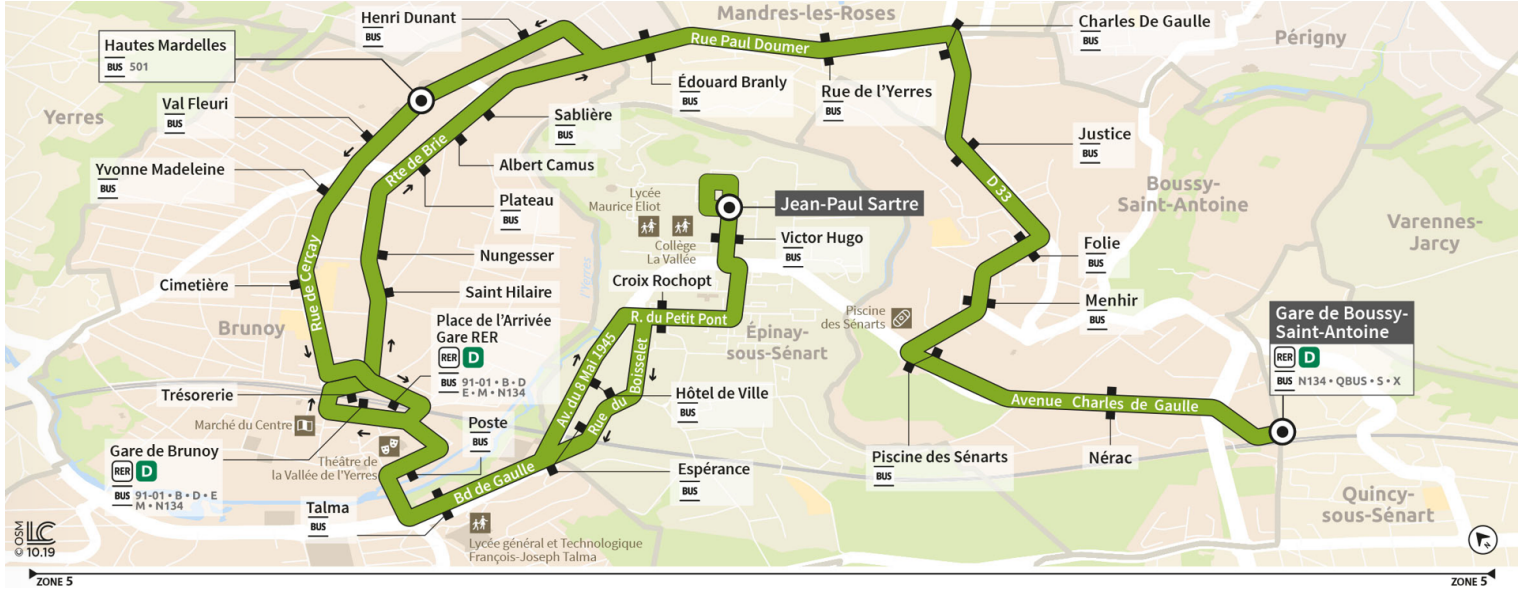

Direction : EPINAY-SOUS-SENART - Jean-Paul Sartre

Horaires valables à compter du 24 juillet 2023

		Dimanche								
BOUSSY-SAINT-ANTOINE	Gare de Bussy Saint Antoine	19:41	20:11	20:39	21:06	21:44	22:14			
MANDRES-LES-ROSES	Charles de Gaulle	19:48	20:18	20:46	21:13	21:51	22:21			
BRUNOY	Hautes Mardelles	19:54	20:24	20:52	21:19	21:57	22:27	22:58	23:29	
	Place de l'arrivée Gare RER	20:05	20:35	21:03	21:30	22:08	22:38	23:06	23:37	
EPINAY-SOUS-SÉNART	Jean-Paul Sartre	20:16	20:46	21:14	21:41	22:19	22:49	23:20	23:51	

Direction : Gare de BOUSSY-SAINT-ANTOINE

Horaires valables à compter du 24 juillet 2023

		Du lundi au vendredi													
EPINAY-SOUS-SÉNART	Jean-Paul Sartre	3:50	4:16	4:50	5:20	5:48	5:56	6:04	6:20	6:38	6:53	7:08	7:24	7:37	
BRUNOY	Gare de Brunoy	4:04	4:29	5:04	5:31	5:59	6:06	6:17	6:34	6:52	7:07	7:20	7:36	7:49	
	Plateau	4:07	4:33	5:07	5:35	6:03	6:11	6:22	6:39	6:57	7:12	7:25	7:41	7:54	
MANDRES-LES-ROSES	Charles de Gaulle				5:40	6:08	6:17	6:28	6:45	7:03	7:18	7:31	7:47	8:00	
BOUSSY-SAINT-ANTOINE	Gare de Boussy Saint Antoine				5:48	6:15	6:25	6:36	6:53	7:11	7:27	7:40	7:56	8:09	
BRUNOY	Hautes Mardelles	4:10	4:36	5:10											

Direction : Gare de BOUSSY-SAINT-ANTOINE

Horaires valables à compter du 24 juillet 2023

		Du lundi au vendredi												
EPINAY-SOUS-SÉNART	Jean-Paul Sartre	7:51	8:12	8:31	8:48	9:02	9:17	9:32	9:47	10:02	10:17	10:32	10:47	11:02
BRUNOY	Gare de Brunoy	8:03	8:24	8:43	9:03	9:13	9:30	9:45	10:00	10:15	10:30	10:45	11:00	11:15
	Plateau	8:08	8:28	8:47	9:08	9:18	9:35	9:50	10:05	10:20	10:35	10:50	11:05	11:20
MANDRES-LES-ROSES	Charles de Gaulle	8:14	8:35	8:54	9:14	9:24	9:41	9:56	10:11	10:26	10:41	10:56	11:11	11:26
BOUSSY-SAINT-ANTOINE	Gare de Boussy Saint Antoine	8:22	8:43	9:02	9:22	9:32	9:49	10:04	10:19	10:34	10:49	11:04	11:19	11:34
BRUNOY	Hautes Mardelles													