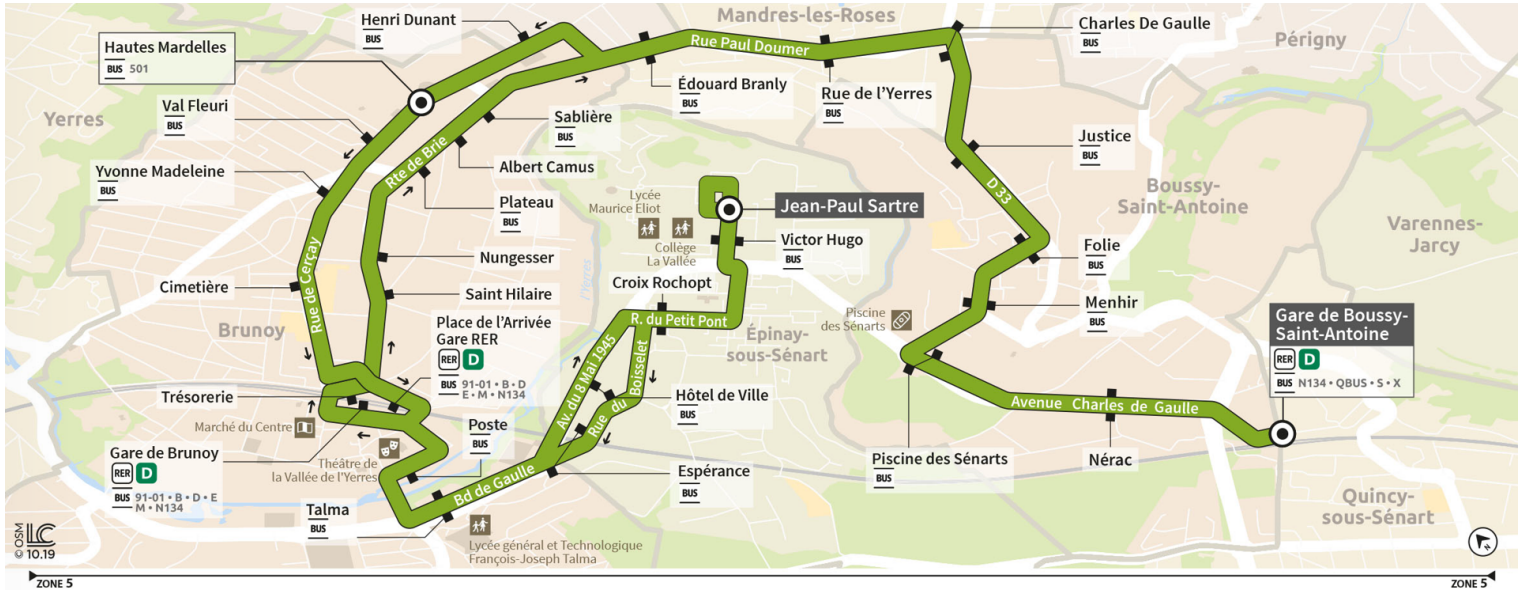

Direction : EPINAY-SOUS-SENART - Jean-Paul Sartre

Horaires valables à compter du 24 juillet 2023

		Du lundi au vendredi													
BOUSSY-SAINT-ANTOINE	Gare de Bussy Saint Antoine				5:30	5:45	6:00	6:15	6:30	6:45	6:54	7:08	7:36	7:52	
MANDRES-LES-ROSES	Charles de Gaulle				5:37	5:52	6:06	6:22	6:37	6:52	7:01	7:16	7:43	7:59	
BRUNOY	Hautes Mardelles	4:20	4:55	5:25	5:43	5:58	6:11	6:28	6:43	6:58	7:07	7:23	7:50	8:06	
	Place de l'arrivée Gare RER	4:29	5:04	5:34	5:51	6:06	6:19	6:36	6:51	7:06	7:16	7:32	7:59	8:15	
EPINAY-SOUS-SÉNART	Jean-Paul Sartre	4:38	5:13	5:43	6:03	6:18	6:31	6:48	7:03	7:15	7:26	7:42	8:10	8:26	

Direction : EPINAY-SOUS-SENART - Jean-Paul Sartre

Horaires valables à compter du 24 juillet 2023

		Du lundi au vendredi												
BOUSSY-SAINT-ANTOINE	Gare de Boussy Saint Antoine	8:08	8:24	8:40	8:55	9:08	9:24	9:39	9:54	10:09	10:24	10:39	10:54	11:09
MANDRES-LES-ROSES	Charles de Gaulle	8:16	8:32	8:48	9:03	9:16	9:32	9:47	10:02	10:17	10:32	10:47	11:02	11:18
BRUNOY	Hautes Mardelles	8:23	8:39	8:55	9:10	9:22	9:38	9:53	10:08	10:23	10:38	10:53	11:08	11:24
	Place de l'arrivée Gare RER	8:32	8:48	9:04	9:18	9:30	9:46	10:01	10:16	10:31	10:46	11:01	11:16	11:32
EPINAY-SOUS-SÉNART	Jean-Paul Sartre	8:43	8:59	9:15	9:29	9:41	9:57	10:12	10:27	10:42	10:57	11:12	11:27	11:43

Direction : EPINAY-SOUS-SENART - Jean-Paul Sartre

Horaires valables à compter du 24 juillet 2023

		Du lundi au vendredi													
BOUSSY-SAINT-ANTOINE	Gare de Bussy Saint Antoine	11:24	11:39	11:55	12:25	12:55	13:25	14:00	14:30	14:45	15:00	15:15	15:30	15:45	
MANDRES-LES-ROSES	Charles de Gaulle	11:33	11:48	12:04	12:32	13:02	13:32	14:07	14:38	14:53	15:08	15:23	15:38	15:53	
BRUNOY	Hautes Mardelles	11:39	11:54	12:10	12:38	13:08	13:38	14:13	14:44	14:59	15:14	15:29	15:44	15:59	
	Place de l'arrivée Gare RER	11:47	12:02	12:18	12:46	13:16	13:46	14:21	14:50	15:05	15:20	15:35	15:50	16:05	
EPINAY-SOUS-SÉNART	Jean-Paul Sartre	11:58	12:13	12:29	12:57	13:27	13:57	14:32	15:01	15:16	15:31	15:46	16:01	16:16	