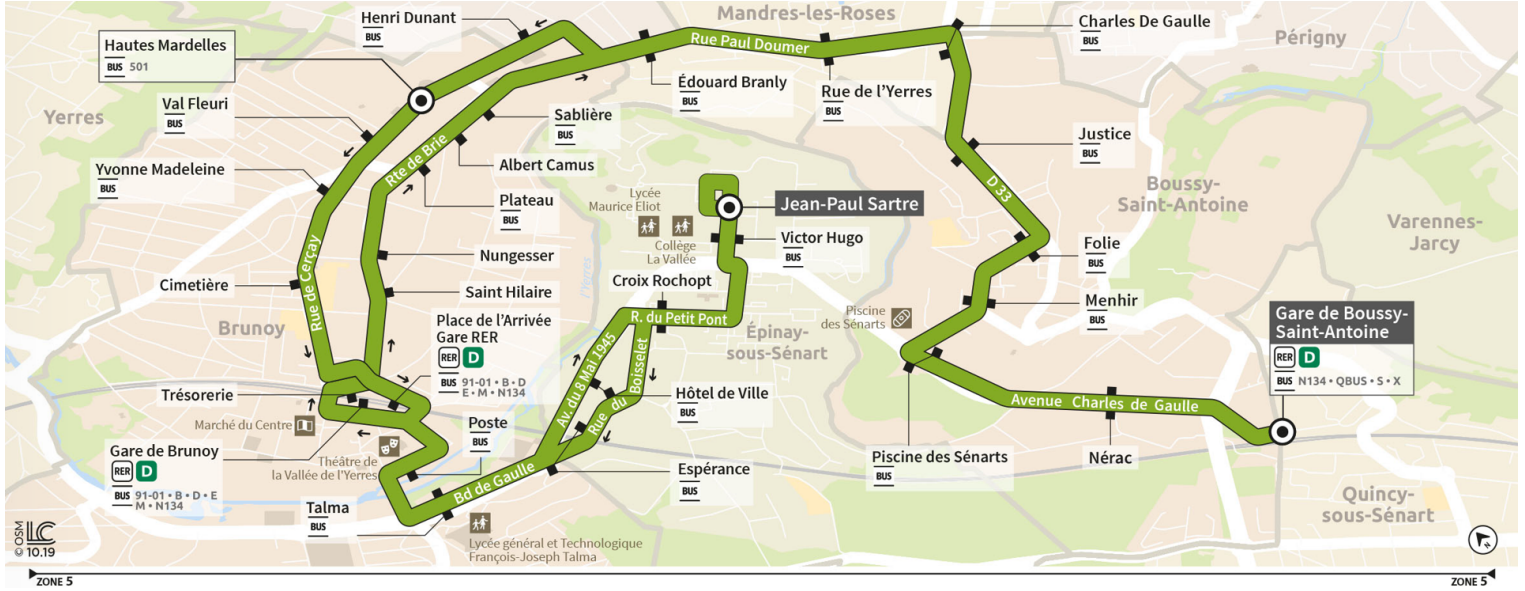

Direction : Gare de BOUSSY-SAINT-ANTOINE

Horaires valables à compter du 24 juillet 2023

		Dimanche												
EPINAY-SOUS-SÉNART	Jean-Paul Sartre	6:48	7:18	7:48	8:18	8:48	9:18	9:48	10:18	10:48	11:18	11:48	12:18	12:48
BRUNOY	Gare de Brunoy	7:05	7:35	8:05	8:35	9:05	9:35	10:05	10:35	11:05	11:35	12:05	12:35	13:05
	Plateau	7:09	7:39	8:09	8:39	9:09	9:39	10:09	10:39	11:09	11:39	12:09	12:39	13:09
MANDRES-LES-ROSES	Charles de Gaulle	7:15	7:45	8:15	8:45	9:15	9:45	10:15	10:45	11:15	11:45	12:15	12:45	13:15
BOUSSY-SAINT-ANTOINE	Gare de Boussy Saint Antoine	7:24	7:54	8:24	8:54	9:24	9:54	10:24	10:54	11:24	11:54	12:24	12:54	13:24
BRUNOY	Hautes Mardelles													

Direction : Gare de BOUSSY-SAINT-ANTOINE

Horaires valables à compter du 24 juillet 2023

		Dimanche												
EPINAY-SOUS-SÉNART	Jean-Paul Sartre	13:18	13:48	14:18	14:48	15:18	15:48	16:18	16:48	17:18	17:48	18:18	18:48	19:18
BRUNOY	Gare de Brunoy	13:35	14:05	14:35	15:05	15:35	16:05	16:35	17:05	17:35	18:05	18:35	19:05	19:35
	Plateau	13:39	14:09	14:39	15:09	15:39	16:09	16:39	17:09	17:39	18:09	18:39	19:09	19:39
MANDRES-LES-ROSES	Charles de Gaulle	13:45	14:15	14:45	15:15	15:45	16:15	16:45	17:15	17:45	18:15	18:45	19:15	19:45
BOUSSY-SAINT-ANTOINE	Gare de Boussy Saint Antoine	13:54	14:24	14:54	15:24	15:54	16:24	16:54	17:24	17:54	18:24	18:54	19:24	19:54
BRUNOY	Hautes Mardelles													

Direction : Gare de BOUSSY-SAINT-ANTOINE

Horaires valables à compter du 24 juillet 2023

		Dimanche								
EPINAY-SOUS-SÉNART	Jean-Paul Sartre	19:48	20:18	20:48	21:19	21:54	22:24	22:54	23:24	
BRUNOY	Gare de Brunoy	20:05	20:35	21:05	21:35	22:10	22:40	23:10	23:40	
	Plateau	20:09	20:39	21:09	21:39	22:13	22:43	23:13	23:43	
MANDRES-LES-ROSES	Charles de Gaulle	20:15	20:45	21:15	21:45					
BOUSSY-SAINT-ANTOINE	Gare de Boussy Saint Antoine	20:24	20:54	21:23	21:53					
BRUNOY	Hautes Mardelles					22:16	22:46	23:16	23:46	