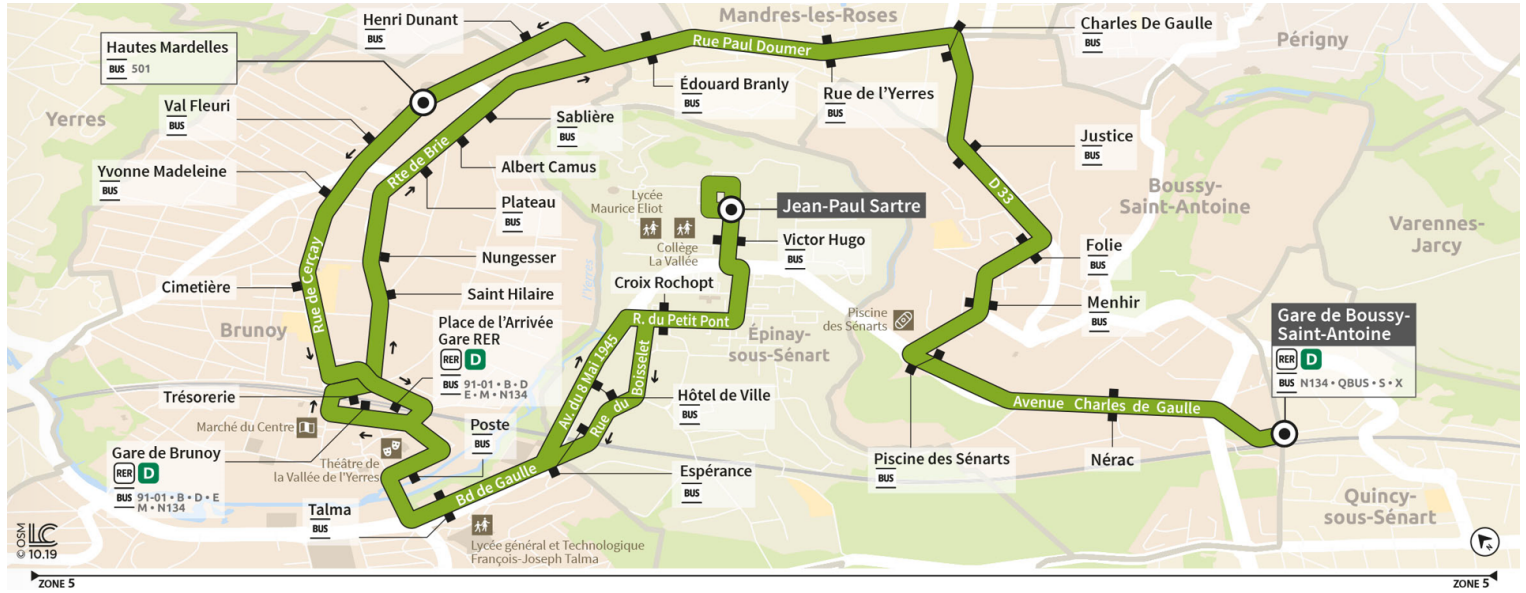

Direction : Gare de BOUSSY-SAINT-ANTOINE

Horaires valables à compter du 24 juillet 2023

		Samedi												
EPINAY-SOUS-SÉNART	Jean-Paul Sartre	11:48	12:18	12:48	13:18	13:48	14:18	14:48	15:18	15:48	16:18	16:48	17:18	17:48
BRUNOY	Gare de Brunoy	12:05	12:35	13:05	13:35	14:05	14:35	15:05	15:35	16:05	16:35	17:05	17:35	18:05
	Plateau	12:09	12:39	13:09	13:39	14:09	14:39	15:09	15:39	16:09	16:39	17:09	17:39	18:09
MANDRES-LES-ROSES	Charles de Gaulle	12:15	12:45	13:15	13:45	14:15	14:45	15:15	15:45	16:15	16:45	17:15	17:45	18:15
BOUSSY-SAINT-ANTOINE	Gare de Boussy Saint Antoine	12:24	12:54	13:24	13:54	14:24	14:54	15:24	15:54	16:24	16:54	17:24	17:54	18:24
BRUNOY	Hautes Mardelles													

Direction : Gare de BOUSSY-SAINT-ANTOINE

Horaires valables à compter du 24 juillet 2023

		Samedi											
EPINAY-SOUS-SÉNART	Jean-Paul Sartre	18:18	18:48	19:18	19:48	20:18	20:48	21:19	21:49	22:19	22:50	23:20	23:55
BRUNOY	Gare de Brunoy	18:35	19:05	19:35	20:05	20:35	21:05	21:35	22:05	22:35	23:06	23:36	0:11
	Plateau	18:39	19:09	19:39	20:09	20:39	21:09	21:39	22:08	22:38	23:09	23:39	0:14
MANDRES-LES-ROSES	Charles de Gaulle	18:45	19:15	19:45	20:15	20:45	21:15	21:45					
BOUSSY-SAINT-ANTOINE	Gare de Boussy Saint Antoine	18:54	19:24	19:54	20:24	20:54	21:23	21:53					
BRUNOY	Hautes Mardelles								22:11	22:41	23:12	23:42	0:17

Direction : Gare de BOUSSY-SAINT-ANTOINE

Horaires valables à compter du 24 juillet 2023

		Dimanche												
EPINAY-SOUS-SÉNART	Jean-Paul Sartre	6:48	7:18	7:48	8:18	8:48	9:18	9:48	10:18	10:48	11:18	11:48	12:18	12:48
BRUNOY	Gare de Brunoy	7:05	7:35	8:05	8:35	9:05	9:35	10:05	10:35	11:05	11:35	12:05	12:35	13:05
	Plateau	7:09	7:39	8:09	8:39	9:09	9:39	10:09	10:39	11:09	11:39	12:09	12:39	13:09
MANDRES-LES-ROSES	Charles de Gaulle	7:15	7:45	8:15	8:45	9:15	9:45	10:15	10:45	11:15	11:45	12:15	12:45	13:15
BOUSSY-SAINT-ANTOINE	Gare de Boussy Saint Antoine	7:24	7:54	8:24	8:54	9:24	9:54	10:24	10:54	11:24	11:54	12:24	12:54	13:24
BRUNOY	Hautes Mardelles													