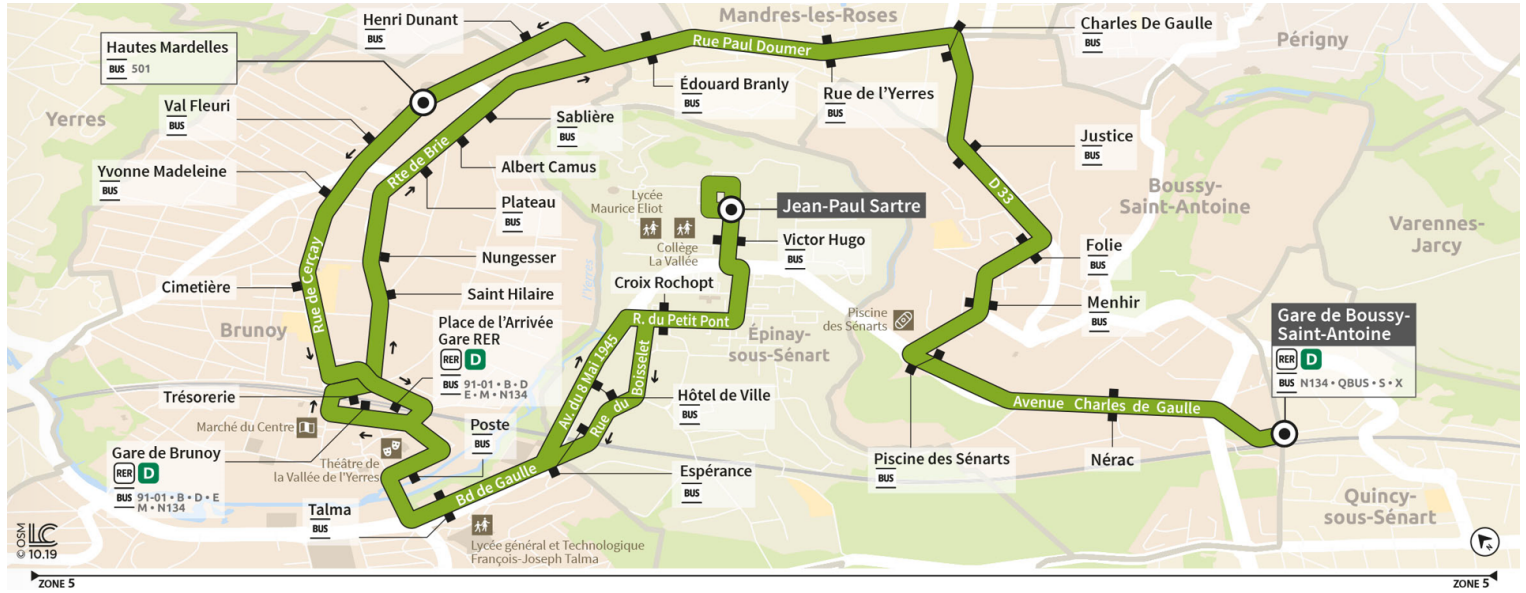

Direction : Gare de BOUSSY-SAINT-ANTOINE

Horaires valables à compter du 24 juillet 2023

		Du lundi au vendredi													
EPINAY-SOUS-SÉNART	Jean-Paul Sartre	15:05	15:20	15:35	15:49	16:04	16:19	16:34	16:49	17:04	17:19	17:35	17:51	18:09	
BRUNOY	Gare de Brunoy	15:19	15:34	15:49	16:03	16:18	16:33	16:48	17:01	17:16	17:31	17:47	18:02	18:24	
	Plateau	15:23	15:38	15:53	16:07	16:22	16:37	16:53	17:06	17:21	17:36	17:52	18:07	18:28	
MANDRES-LES-ROSES	Charles de Gaulle	15:29	15:44	15:59	16:13	16:29	16:44	16:59	17:12	17:27	17:42	17:58	18:13	18:34	
BOUSSY-SAINT-ANTOINE	Gare de Boussy Saint Antoine	15:38	15:53	16:08	16:23	16:39	16:53	17:08	17:21	17:36	17:51	18:07	18:23	18:44	
BRUNOY	Hautes Mardelles														

Direction : Gare de BOUSSY-SAINT-ANTOINE

Horaires valables à compter du 24 juillet 2023

		Du lundi au vendredi												
EPINAY-SOUS-SÉNART	Jean-Paul Sartre	18:24	18:41	18:57	19:13	19:28	19:44	19:58	20:13	20:28	21:00	21:30	22:00	22:30
BRUNOY	Gare de Brunoy	18:39	18:56	19:09	19:24	19:39	19:58	20:12	20:26	20:41	21:13	21:43	22:13	22:41
	Plateau	18:43	19:00	19:14	19:29	19:44	20:03	20:17	20:31	20:46	21:18	21:47	22:17	22:44
MANDRES-LES-ROSES	Charles de Gaulle	18:49	19:06	19:20	19:35	19:50	20:09	20:22	20:36	20:51	21:24	21:53	22:22	
BOUSSY-SAINT-ANTOINE	Gare de Boussy Saint Antoine	18:59	19:16	19:30	19:45	20:00	20:18	20:31	20:45	21:00	21:33	22:02	22:30	
BRUNOY	Hautes Mardelles													22:47

Direction : Gare de BOUSSY-SAINT-ANTOINE

Horaires valables à compter du 24 juillet 2023

		Du lundi au vendredi		
EPINAY-SOUS-SÉNART	Jean-Paul Sartre	23:00	23:30	0:00
BRUNOY	Gare de Brunoy	23:11	23:41	0:11
	Plateau	23:14	23:44	0:14
MANDRES-LES-ROSES	Charles de Gaulle			
BOUSSY-SAINT-ANTOINE	Gare de Boussy Saint Antoine			
BRUNOY	Hautes Mardelles	23:17	23:47	0:17