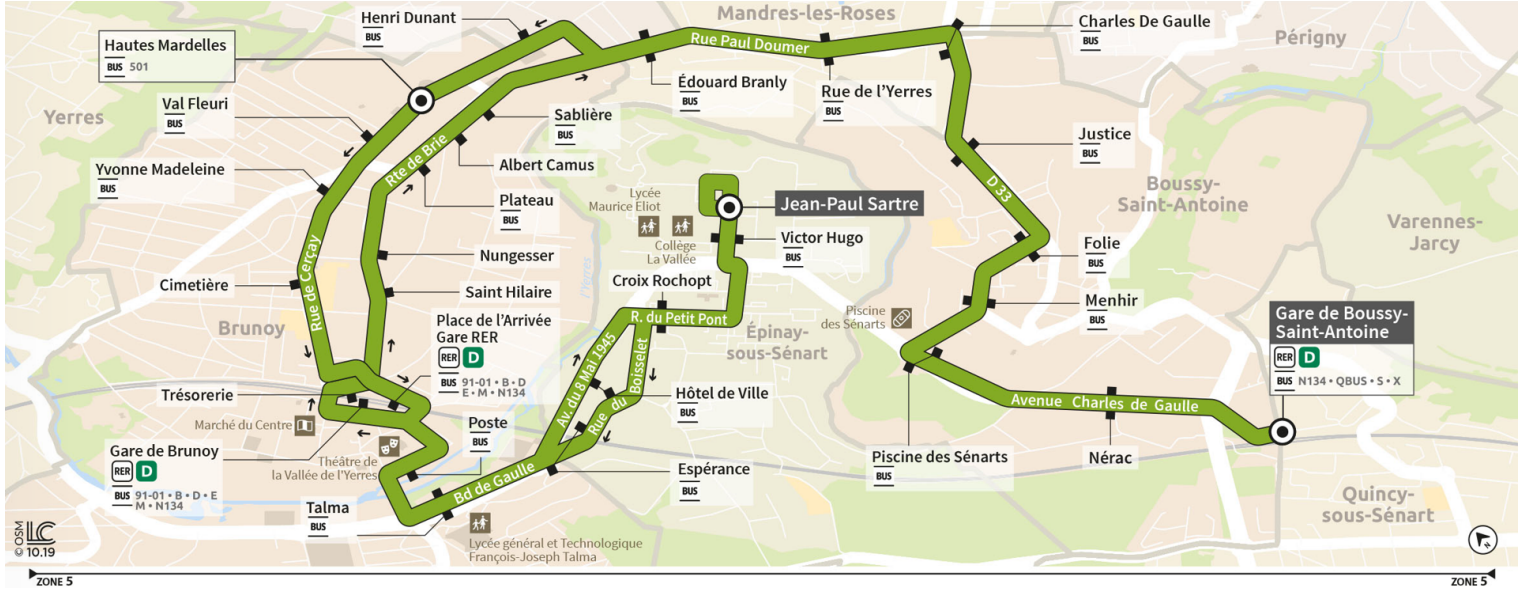

Direction : Gare de BOUSSY-SAINT-ANTOINE

Horaires valables à compter du 24 juillet 2023

		Samedi													
EPINAY-SOUS-SÉNART	Jean-Paul Sartre	5:19	5:50	6:18	6:48	7:18	7:48	8:18	8:48	9:18	9:48	10:18	10:48	11:18	
BRUNOY	Gare de Brunoy	5:36	6:07	6:35	7:05	7:35	8:05	8:35	9:05	9:35	10:05	10:35	11:05	11:35	
	Plateau	5:40	6:11	6:39	7:09	7:39	8:09	8:39	9:09	9:39	10:09	10:39	11:09	11:39	
MANDRES-LES-ROSES	Charles de Gaulle	5:45	6:16	6:45	7:15	7:45	8:15	8:45	9:15	9:45	10:15	10:45	11:15	11:45	
BOUSSY-SAINT-ANTOINE	Gare de Boussy Saint Antoine	5:52	6:24	6:53	7:24	7:54	8:24	8:54	9:24	9:54	10:24	10:54	11:24	11:54	
BRUNOY	Hautes Mardelles														

Direction : Gare de BOUSSY-SAINT-ANTOINE

Horaires valables à compter du 24 juillet 2023

		Samedi												
EPINAY-SOUS-SÉNART	Jean-Paul Sartre	11:48	12:18	12:48	13:18	13:48	14:18	14:48	15:18	15:48	16:18	16:48	17:18	17:48
BRUNOY	Gare de Brunoy	12:05	12:35	13:05	13:35	14:05	14:35	15:05	15:35	16:05	16:35	17:05	17:35	18:05
	Plateau	12:09	12:39	13:09	13:39	14:09	14:39	15:09	15:39	16:09	16:39	17:09	17:39	18:09
MANDRES-LES-ROSES	Charles de Gaulle	12:15	12:45	13:15	13:45	14:15	14:45	15:15	15:45	16:15	16:45	17:15	17:45	18:15
BOUSSY-SAINT-ANTOINE	Gare de Boussy Saint Antoine	12:24	12:54	13:24	13:54	14:24	14:54	15:24	15:54	16:24	16:54	17:24	17:54	18:24
BRUNOY	Hautes Mardelles													

Direction : Gare de BOUSSY-SAINT-ANTOINE

Horaires valables à compter du 24 juillet 2023

		Samedi											
EPINAY-SOUS-SÉNART	Jean-Paul Sartre	18:18	18:48	19:18	19:48	20:18	20:48	21:19	21:49	22:19	22:50	23:20	23:55
BRUNOY	Gare de Brunoy	18:35	19:05	19:35	20:05	20:35	21:05	21:35	22:05	22:35	23:06	23:36	0:11
	Plateau	18:39	19:09	19:39	20:09	20:39	21:09	21:39	22:08	22:38	23:09	23:39	0:14
MANDRES-LES-ROSES	Charles de Gaulle	18:45	19:15	19:45	20:15	20:45	21:15	21:45					
BOUSSY-SAINT-ANTOINE	Gare de Boussy Saint Antoine	18:54	19:24	19:54	20:24	20:54	21:23	21:53					
BRUNOY	Hautes Mardelles								22:11	22:41	23:12	23:42	0:17