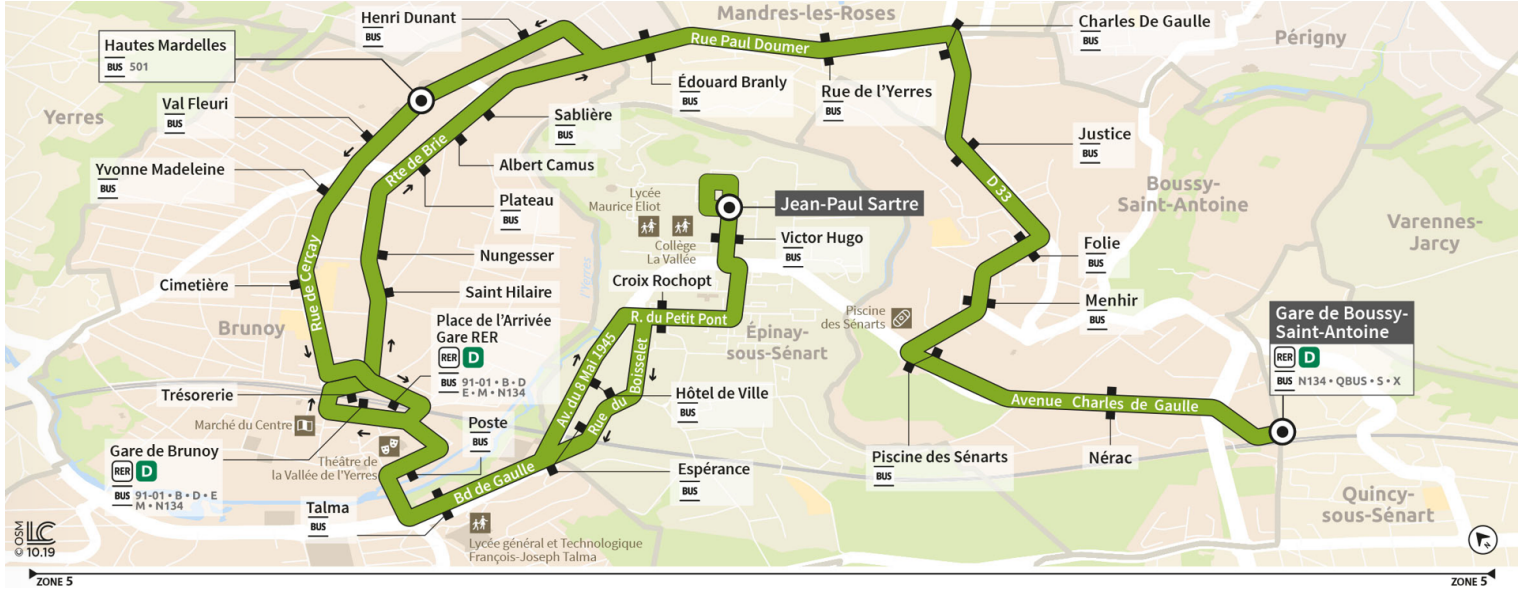

Direction : EPINAY-SOUS-SENART - Jean-Paul Sartre

Horaires valables à compter du 24 juillet 2023

		Samedi													
BOUSSY-SAINT-ANTOINE	Gare de Boussy Saint Antoine	11:41	12:11	12:41	13:11	13:41	14:11	14:41	15:11	15:41	16:11	16:41	17:11	17:41	
MANDRES-LES-ROSES	Charles de Gaulle	11:48	12:18	12:48	13:18	13:48	14:18	14:48	15:18	15:48	16:18	16:48	17:18	17:48	
BRUNOY	Hautes Mardelles	11:54	12:24	12:54	13:24	13:54	14:24	14:54	15:24	15:54	16:24	16:54	17:24	17:54	
	Place de l'arrivée Gare RER	12:05	12:35	13:05	13:35	14:05	14:35	15:05	15:35	16:05	16:35	17:05	17:35	18:05	
EPINAY-SOUS-SÉNART	Jean-Paul Sartre	12:16	12:46	13:16	13:46	14:16	14:46	15:16	15:46	16:16	16:46	17:16	17:46	18:16	

Direction : EPINAY-SOUS-SENART - Jean-Paul Sartre

Horaires valables à compter du 24 juillet 2023

		Samedi											
BOUSSY-SAINT-ANTOINE	Gare de Bussy Saint Antoine	18:11	18:41	19:11	19:41	20:11	20:41	21:11	21:41				
MANDRES-LES-ROSES	Charles de Gaulle	18:18	18:48	19:18	19:48	20:18	20:48	21:18	21:48				
BRUNOY	Hautes Mardelles	18:24	18:54	19:24	19:54	20:24	20:54	21:24	21:54	22:24	22:54	23:24	0:00
	Place de l'arrivée Gare RER	18:35	19:05	19:35	20:05	20:35	21:05	21:35	22:05	22:35	23:05	23:35	0:11
EPINAY-SOUS-SÉNART	Jean-Paul Sartre	18:46	19:16	19:46	20:16	20:46	21:16	21:46	22:16	22:46	23:16	23:51	0:22

Direction : EPINAY-SOUS-SENART - Jean-Paul Sartre

Horaires valables à compter du 24 juillet 2023

		Dimanche													
BOUSSY-SAINT-ANTOINE	Gare de Bussy Saint Antoine		7:12	7:42	8:12	8:42	9:11	9:41	10:11	10:41	11:11	11:41	12:11	12:41	
MANDRES-LES-ROSES	Charles de Gaulle		7:19	7:49	8:19	8:49	9:18	9:48	10:18	10:48	11:18	11:48	12:18	12:48	
BRUNOY	Hautes Mardelles	6:52	7:24	7:54	8:24	8:54	9:24	9:54	10:24	10:54	11:24	11:54	12:24	12:54	
	Place de l'arrivée Gare RER	7:00	7:35	8:05	8:35	9:05	9:35	10:05	10:35	11:05	11:35	12:05	12:35	13:05	
EPINAY-SOUS-SÉNART	Jean-Paul Sartre	7:14	7:46	8:16	8:46	9:16	9:46	10:16	10:46	11:16	11:46	12:16	12:46	13:16	