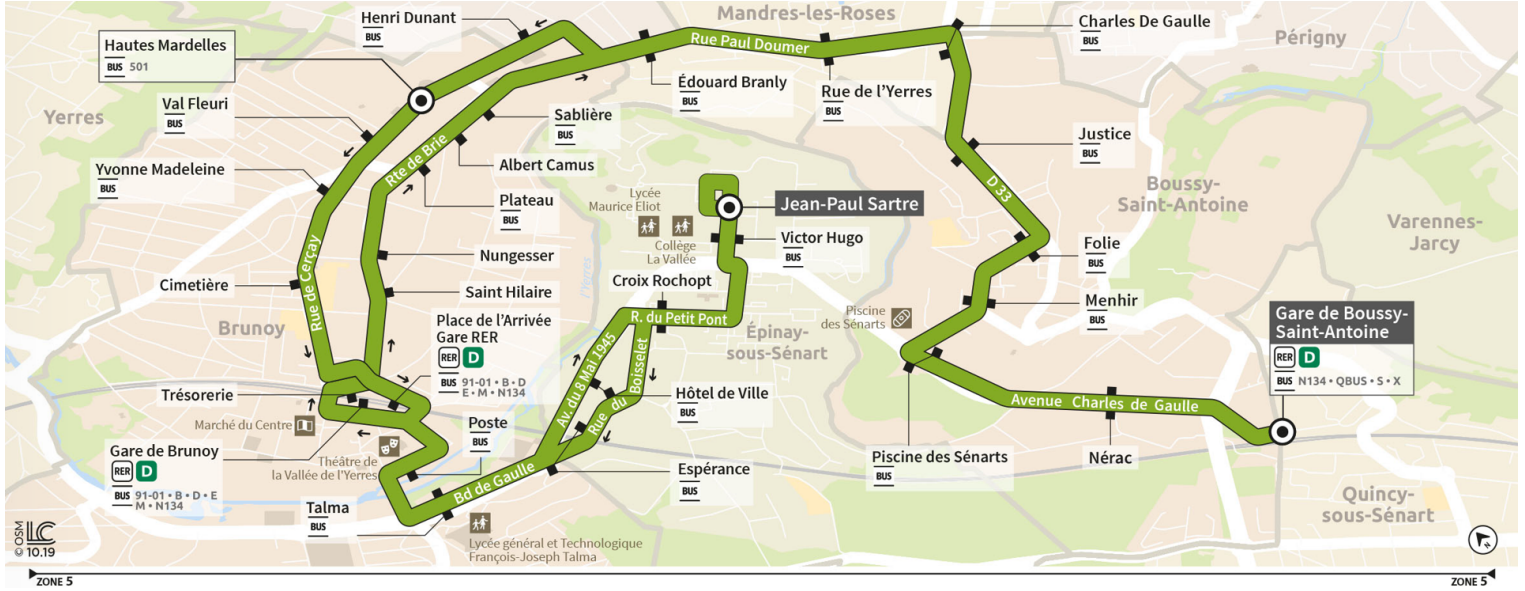

Direction : Gare de BOUSSY-SAINT-ANTOINE

Horaires valables à compter du 24 juillet 2023

		Du lundi au vendredi													
EPINAY-SOUS-SÉNART	Jean-Paul Sartre	11:17	11:32	11:47	12:02	12:17	12:47	13:02	13:32	13:47	14:06	14:21	14:36	14:50	
BRUNOY	Gare de Brunoy	11:30	11:45	12:00	12:15	12:30	13:00	13:14	13:44	13:59	14:19	14:34	14:49	15:03	
	Plateau	11:35	11:50	12:05	12:19	12:34	13:04	13:19	13:49	14:04	14:24	14:39	14:54	15:08	
MANDRES-LES-ROSES	Charles de Gaulle	11:41	11:56	12:11	12:25	12:40	13:10	13:25	13:55	14:10	14:30	14:45	15:00	15:14	
BOUSSY-SAINT-ANTOINE	Gare de Boussy Saint Antoine	11:49	12:04	12:20	12:34	12:49	13:19	13:34	14:04	14:18	14:38	14:53	15:08	15:23	
BRUNOY	Hautes Mardelles														

Direction : Gare de BOUSSY-SAINT-ANTOINE

Horaires valables à compter du 24 juillet 2023

		Du lundi au vendredi													
EPINAY-SOUS-SÉNART	Jean-Paul Sartre	15:05	15:20	15:35	15:49	16:04	16:19	16:34	16:49	17:04	17:19	17:35	17:51	18:09	
BRUNOY	Gare de Brunoy	15:19	15:34	15:49	16:03	16:18	16:33	16:48	17:01	17:16	17:31	17:47	18:02	18:24	
	Plateau	15:23	15:38	15:53	16:07	16:22	16:37	16:53	17:06	17:21	17:36	17:52	18:07	18:28	
MANDRES-LES-ROSES	Charles de Gaulle	15:29	15:44	15:59	16:13	16:29	16:44	16:59	17:12	17:27	17:42	17:58	18:13	18:34	
BOUSSY-SAINT-ANTOINE	Gare de Boussy Saint Antoine	15:38	15:53	16:08	16:23	16:39	16:53	17:08	17:21	17:36	17:51	18:07	18:23	18:44	
BRUNOY	Hautes Mardelles														