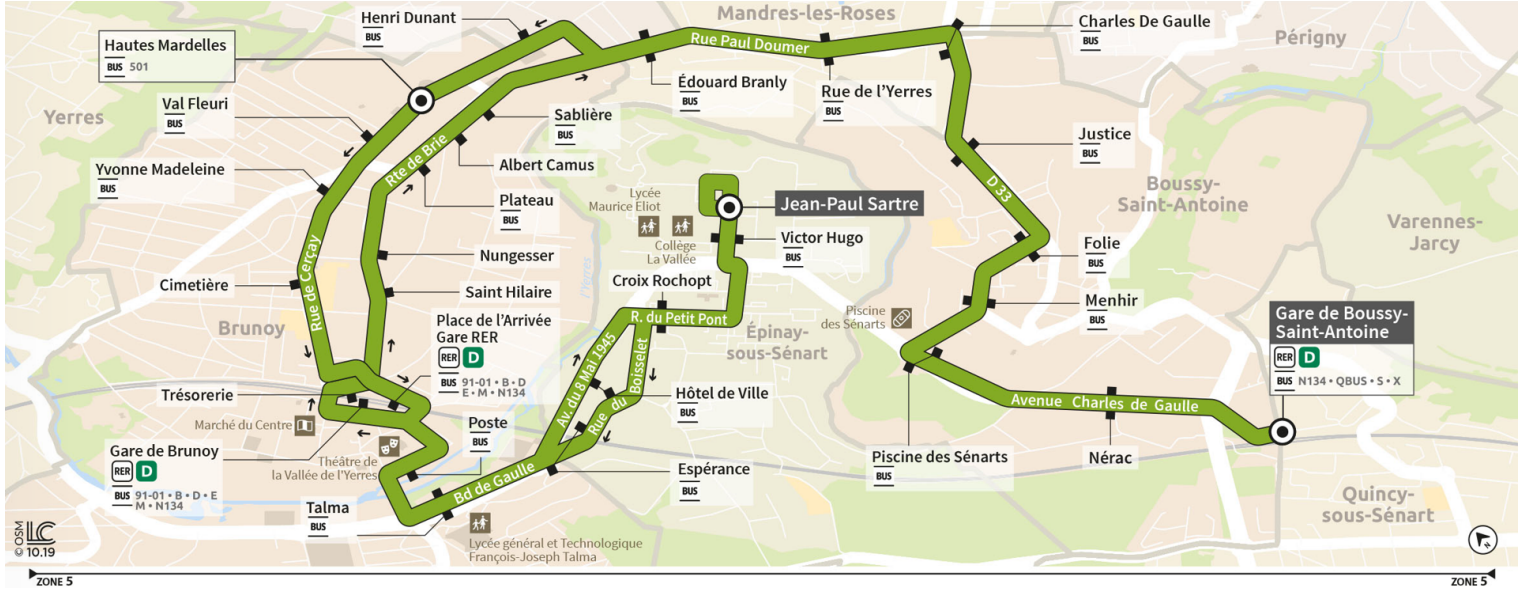

Direction : Gare de BOUSSY-SAINT-ANTOINE

Horaires valables à compter du 24 juillet 2023

		Du lundi au vendredi													
EPINAY-SOUS-SÉNART	Jean-Paul Sartre	15:05	15:20	15:35	15:49	16:04	16:19	16:34	16:49	17:04	17:19	17:35	17:51	18:09	
BRUNOY	Gare de Brunoy	15:19	15:34	15:49	16:03	16:18	16:33	16:48	17:01	17:16	17:31	17:47	18:02	18:24	
	Plateau	15:23	15:38	15:53	16:07	16:22	16:37	16:53	17:06	17:21	17:36	17:52	18:07	18:28	
MANDRES-LES-ROSES	Charles de Gaulle	15:29	15:44	15:59	16:13	16:29	16:44	16:59	17:12	17:27	17:42	17:58	18:13	18:34	
BOUSSY-SAINT-ANTOINE	Gare de Boussy Saint Antoine	15:38	15:53	16:08	16:23	16:39	16:53	17:08	17:21	17:36	17:51	18:07	18:23	18:44	
BRUNOY	Hautes Mardelles														

Direction : Gare de BOUSSY-SAINT-ANTOINE

Horaires valables à compter du 24 juillet 2023

		Du lundi au vendredi												
EPINAY-SOUS-SÉNART	Jean-Paul Sartre	18:24	18:41	18:57	19:13	19:28	19:44	19:58	20:13	20:28	21:00	21:30	22:00	22:30
BRUNOY	Gare de Brunoy	18:39	18:56	19:09	19:24	19:39	19:58	20:12	20:26	20:41	21:13	21:43	22:13	22:41
	Plateau	18:43	19:00	19:14	19:29	19:44	20:03	20:17	20:31	20:46	21:18	21:47	22:17	22:44
MANDRES-LES-ROSES	Charles de Gaulle	18:49	19:06	19:20	19:35	19:50	20:09	20:22	20:36	20:51	21:24	21:53	22:22	
BOUSSY-SAINT-ANTOINE	Gare de Boussy Saint Antoine	18:59	19:16	19:30	19:45	20:00	20:18	20:31	20:45	21:00	21:33	22:02	22:30	
BRUNOY	Hautes Mardelles													22:47