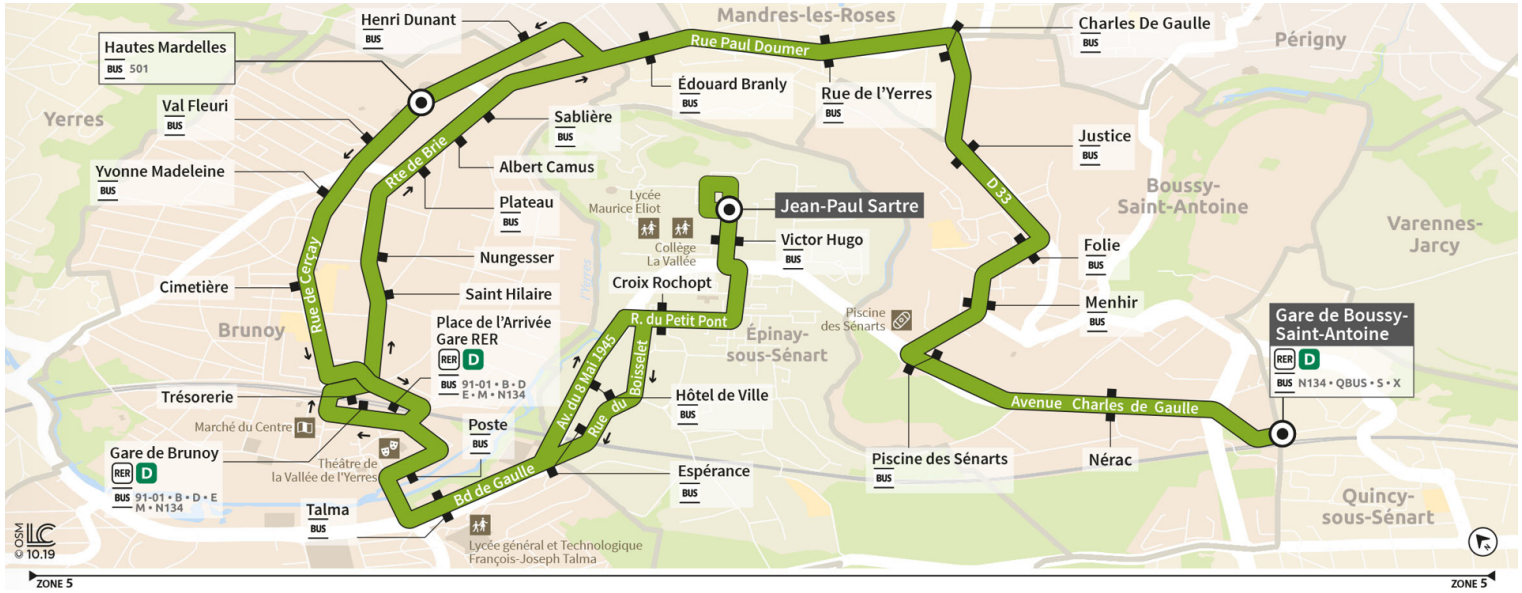

Direction : EPINAY-SOUS-SENART - Jean-Paul Sartre

Horaires valables à compter du 24 juillet 2023

		Samedi													
BOUSSY-SAINT-ANTOINE	Gare de Bussy Saint Antoine		5:42	6:12	6:42	7:12	7:42	8:12	8:42	9:11	9:41	10:11	10:41	11:11	
MANDRES-LES-ROSES	Charles de Gaulle		5:49	6:19	6:49	7:19	7:49	8:19	8:49	9:18	9:48	10:18	10:48	11:18	
BRUNOY	Hautes Mardelles	5:24	5:54	6:24	6:54	7:24	7:54	8:24	8:54	9:24	9:54	10:24	10:54	11:24	
	Place de l'arrivée Gare RER	5:35	6:05	6:35	7:05	7:35	8:05	8:35	9:05	9:35	10:05	10:35	11:05	11:35	
EPINAY-SOUS-SÉNART	Jean-Paul Sartre	5:46	6:16	6:46	7:16	7:46	8:16	8:46	9:16	9:46	10:16	10:46	11:16	11:46	

Direction : EPINAY-SOUS-SENART - Jean-Paul Sartre

Horaires valables à compter du 24 juillet 2023

		Samedi													
BOUSSY-SAINT-ANTOINE	Gare de Boussy Saint Antoine	11:41	12:11	12:41	13:11	13:41	14:11	14:41	15:11	15:41	16:11	16:41	17:11	17:41	
MANDRES-LES-ROSES	Charles de Gaulle	11:48	12:18	12:48	13:18	13:48	14:18	14:48	15:18	15:48	16:18	16:48	17:18	17:48	
BRUNOY	Hautes Mardelles	11:54	12:24	12:54	13:24	13:54	14:24	14:54	15:24	15:54	16:24	16:54	17:24	17:54	
	Place de l'arrivée Gare RER	12:05	12:35	13:05	13:35	14:05	14:35	15:05	15:35	16:05	16:35	17:05	17:35	18:05	
EPINAY-SOUS-SÉNART	Jean-Paul Sartre	12:16	12:46	13:16	13:46	14:16	14:46	15:16	15:46	16:16	16:46	17:16	17:46	18:16	

Direction : EPINAY-SOUS-SENART - Jean-Paul Sartre

Horaires valables à compter du 24 juillet 2023

		Samedi											
BOUSSY-SAINT-ANTOINE	Gare de Bussy Saint Antoine	18:11	18:41	19:11	19:41	20:11	20:41	21:11	21:41				
MANDRES-LES-ROSES	Charles de Gaulle	18:18	18:48	19:18	19:48	20:18	20:48	21:18	21:48				
BRUNOY	Hautes Mardelles	18:24	18:54	19:24	19:54	20:24	20:54	21:24	21:54	22:24	22:54	23:24	0:00
	Place de l'arrivée Gare RER	18:35	19:05	19:35	20:05	20:35	21:05	21:35	22:05	22:35	23:05	23:35	0:11
EPINAY-SOUS-SÉNART	Jean-Paul Sartre	18:46	19:16	19:46	20:16	20:46	21:16	21:46	22:16	22:46	23:16	23:51	0:22