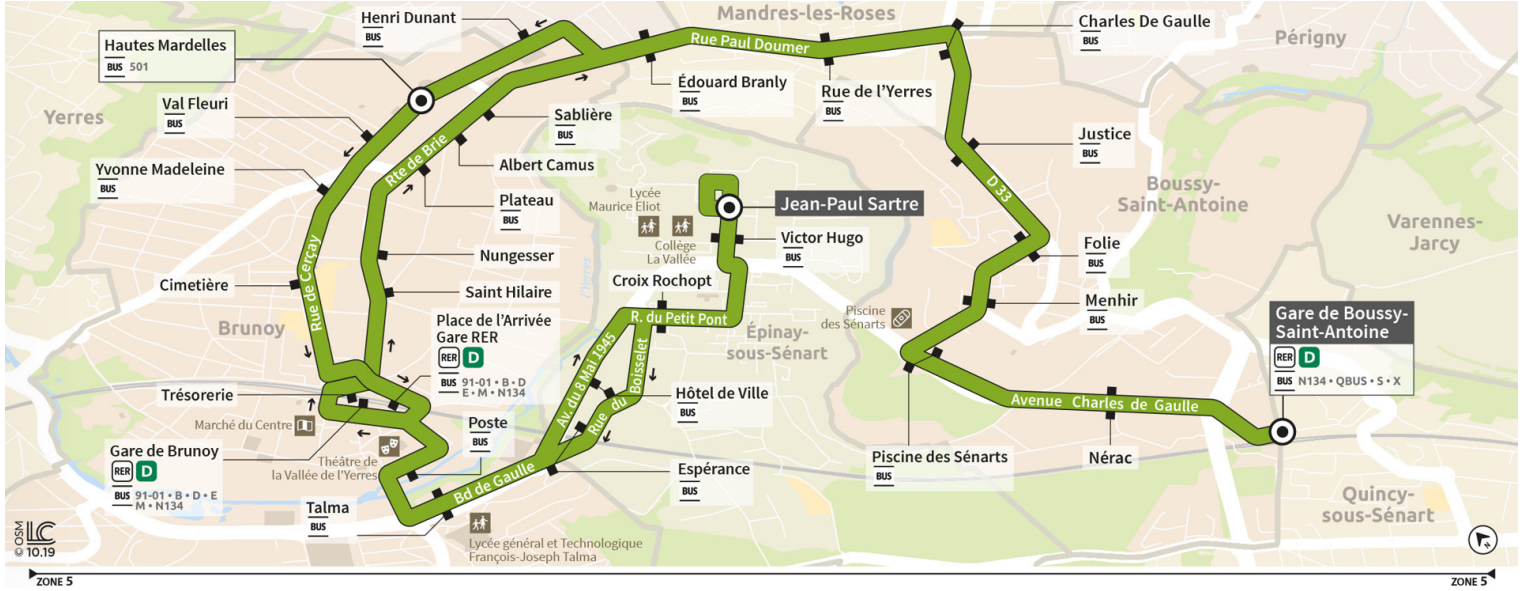

Direction : EPINAY-SOUS-SENART - Jean-Paul Sartre

Horaires valables à compter du 24 juillet 2023

		Samedi											
BOUSSY-SAINT-ANTOINE	Gare de Bussy Saint Antoine	18:11	18:41	19:11	19:41	20:11	20:41	21:11	21:41				
MANDRES-LES-ROSES	Charles de Gaulle	18:18	18:48	19:18	19:48	20:18	20:48	21:18	21:48				
BRUNOY	Hautes Mardelles	18:24	18:54	19:24	19:54	20:24	20:54	21:24	21:54	22:24	22:54	23:24	0:00
	Place de l'arrivée Gare RER	18:35	19:05	19:35	20:05	20:35	21:05	21:35	22:05	22:35	23:05	23:35	0:11
EPINAY-SOUS-SÉNART	Jean-Paul Sartre	18:46	19:16	19:46	20:16	20:46	21:16	21:46	22:16	22:46	23:16	23:51	0:22

Direction : EPINAY-SOUS-SENART - Jean-Paul Sartre

Horaires valables à compter du 24 juillet 2023

		Dimanche													
BOUSSY-SAINT-ANTOINE	Gare de Bussy Saint Antoine		7:12	7:42	8:12	8:42	9:11	9:41	10:11	10:41	11:11	11:41	12:11	12:41	
MANDRES-LES-ROSES	Charles de Gaulle		7:19	7:49	8:19	8:49	9:18	9:48	10:18	10:48	11:18	11:48	12:18	12:48	
BRUNOY	Hautes Mardelles	6:52	7:24	7:54	8:24	8:54	9:24	9:54	10:24	10:54	11:24	11:54	12:24	12:54	
	Place de l'arrivée Gare RER	7:00	7:35	8:05	8:35	9:05	9:35	10:05	10:35	11:05	11:35	12:05	12:35	13:05	
EPINAY-SOUS-SÉNART	Jean-Paul Sartre	7:14	7:46	8:16	8:46	9:16	9:46	10:16	10:46	11:16	11:46	12:16	12:46	13:16	

Direction : EPINAY-SOUS-SENART - Jean-Paul Sartre

Horaires valables à compter du 24 juillet 2023

		Dimanche												
BOUSSY-SAINT-ANTOINE	Gare de Bussy Saint Antoine	13:11	13:41	14:11	14:41	15:11	15:41	16:11	16:41	17:11	17:41	18:11	18:41	19:11
MANDRES-LES-ROSES	Charles de Gaulle	13:18	13:48	14:18	14:48	15:18	15:48	16:18	16:48	17:18	17:48	18:18	18:48	19:18
BRUNOY	Hautes Mardelles	13:24	13:54	14:24	14:54	15:24	15:54	16:24	16:54	17:24	17:54	18:24	18:54	19:24
	Place de l'arrivée Gare RER	13:35	14:05	14:35	15:05	15:35	16:05	16:35	17:05	17:35	18:05	18:35	19:05	19:35
EPINAY-SOUS-SÉNART	Jean-Paul Sartre	13:46	14:16	14:46	15:16	15:46	16:16	16:46	17:16	17:46	18:16	18:46	19:16	19:46