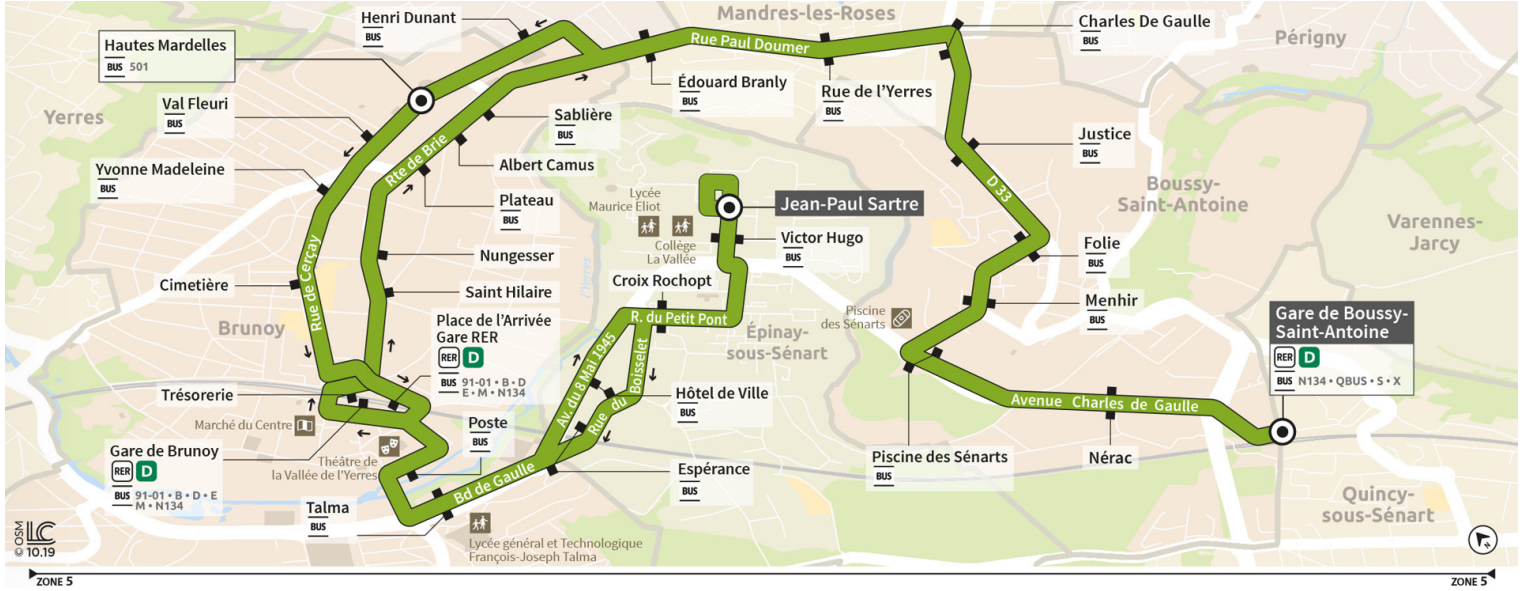

Direction : EPINAY-SOUS-SENART - Jean-Paul Sartre

Horaires valables à compter du 24 juillet 2023

		Du lundi au vendredi													
BOUSSY-SAINT-ANTOINE	Gare de Boussy Saint Antoine	16:00	16:15	16:30	16:45	16:55	17:11	17:30	17:40	17:56	18:09	18:21	18:37	18:54	
MANDRES-LES-ROSES	Charles de Gaulle	16:08	16:23	16:38	16:53	17:03	17:19	17:38	17:48	18:04	18:17	18:29	18:45	19:02	
BRUNOY	Hautes Mardelles	16:14	16:29	16:44	16:59	17:09	17:25	17:44	17:54	18:10	18:23	18:35	18:51	19:08	
	Place de l'arrivée Gare RER	16:20	16:35	16:50	17:05	17:17	17:33	17:52	18:02	18:16	18:29	18:41	18:59	19:16	
EPINAY-SOUS-SÉNART	Jean-Paul Sartre	16:31	16:46	17:01	17:16	17:28	17:44	18:03	18:14	18:28	18:40	18:52	19:10	19:27	

Direction : EPINAY-SOUS-SENART - Jean-Paul Sartre

Horaires valables à compter du 24 juillet 2023

		Du lundi au vendredi													
BOUSSY-SAINT-ANTOINE	Gare de Boussy Saint Antoine	19:10	19:26	19:42	20:00	20:15	20:30	20:45	21:15	21:50					
MANDRES-LES-ROSES	Charles de Gaulle	19:18	19:34	19:50	20:08	20:22	20:37	20:52	21:22	21:57					
BRUNOY	Hautes Mardelles	19:24	19:40	19:56	20:14	20:28	20:43	20:58	21:28	22:03	22:33	23:03	23:33	0:03	
	Place de l'arrivée Gare RER	19:32	19:45	20:01	20:22	20:36	20:51	21:06	21:34	22:10	22:42	23:12	23:42	0:12	
EPINAY-SOUS-SÉNART	Jean-Paul Sartre	19:43	19:55	20:11	20:33	20:47	21:02	21:17	21:44	22:21	22:52	23:22	23:52	0:22	

Direction : EPINAY-SOUS-SENART - Jean-Paul Sartre

Horaires valables à compter du 24 juillet 2023

		Samedi													
BOUSSY-SAINT-ANTOINE	Gare de Bussy Saint Antoine		5:42	6:12	6:42	7:12	7:42	8:12	8:42	9:11	9:41	10:11	10:41	11:11	
MANDRES-LES-ROSES	Charles de Gaulle		5:49	6:19	6:49	7:19	7:49	8:19	8:49	9:18	9:48	10:18	10:48	11:18	
BRUNOY	Hautes Mardelles	5:24	5:54	6:24	6:54	7:24	7:54	8:24	8:54	9:24	9:54	10:24	10:54	11:24	
	Place de l'arrivée Gare RER	5:35	6:05	6:35	7:05	7:35	8:05	8:35	9:05	9:35	10:05	10:35	11:05	11:35	
EPINAY-SOUS-SÉNART	Jean-Paul Sartre	5:46	6:16	6:46	7:16	7:46	8:16	8:46	9:16	9:46	10:16	10:46	11:16	11:46	