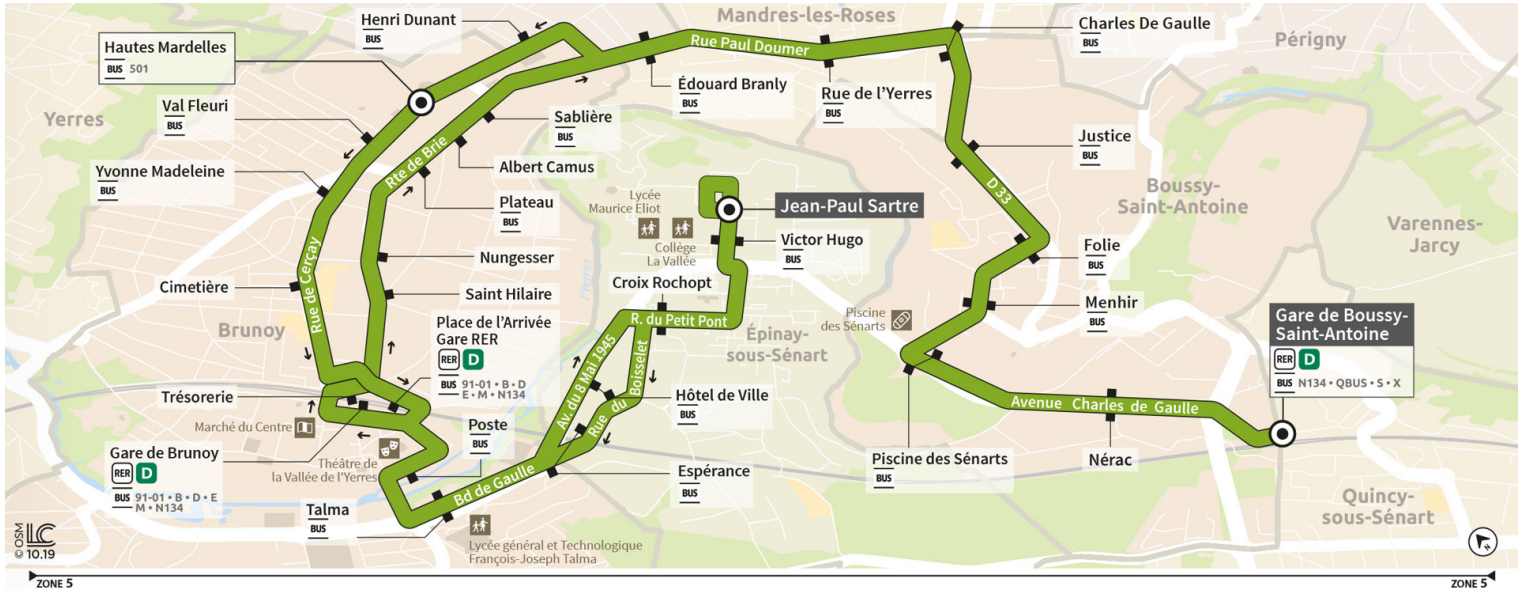

Direction : EPINAY-SOUS-SENART - Jean-Paul Sartre

Horaires valables à compter du 24 juillet 2023

		Dimanche													
BOUSSY-SAINT-ANTOINE	Gare de Bussy Saint Antoine		7:12	7:42	8:12	8:42	9:11	9:41	10:11	10:41	11:11	11:41	12:11	12:41	
MANDRES-LES-ROSES	Charles de Gaulle		7:19	7:49	8:19	8:49	9:18	9:48	10:18	10:48	11:18	11:48	12:18	12:48	
BRUNOY	Hautes Mardelles	6:52	7:24	7:54	8:24	8:54	9:24	9:54	10:24	10:54	11:24	11:54	12:24	12:54	
	Place de l'arrivée Gare RER	7:00	7:35	8:05	8:35	9:05	9:35	10:05	10:35	11:05	11:35	12:05	12:35	13:05	
EPINAY-SOUS-SÉNART	Jean-Paul Sartre	7:14	7:46	8:16	8:46	9:16	9:46	10:16	10:46	11:16	11:46	12:16	12:46	13:16	

Direction : EPINAY-SOUS-SENART - Jean-Paul Sartre

Horaires valables à compter du 24 juillet 2023

		Dimanche												
BOUSSY-SAINT-ANTOINE	Gare de Bussy Saint Antoine	13:11	13:41	14:11	14:41	15:11	15:41	16:11	16:41	17:11	17:41	18:11	18:41	19:11
MANDRES-LES-ROSES	Charles de Gaulle	13:18	13:48	14:18	14:48	15:18	15:48	16:18	16:48	17:18	17:48	18:18	18:48	19:18
BRUNOY	Hautes Mardelles	13:24	13:54	14:24	14:54	15:24	15:54	16:24	16:54	17:24	17:54	18:24	18:54	19:24
	Place de l'arrivée Gare RER	13:35	14:05	14:35	15:05	15:35	16:05	16:35	17:05	17:35	18:05	18:35	19:05	19:35
EPINAY-SOUS-SÉNART	Jean-Paul Sartre	13:46	14:16	14:46	15:16	15:46	16:16	16:46	17:16	17:46	18:16	18:46	19:16	19:46

Direction : EPINAY-SOUS-SENART - Jean-Paul Sartre

Horaires valables à compter du 24 juillet 2023

		Dimanche								
BOUSSY-SAINT-ANTOINE	Gare de Bussy Saint Antoine	19:41	20:11	20:39	21:06	21:44	22:14			
MANDRES-LES-ROSES	Charles de Gaulle	19:48	20:18	20:46	21:13	21:51	22:21			
BRUNOY	Hautes Mardelles	19:54	20:24	20:52	21:19	21:57	22:27	22:58	23:29	
	Place de l'arrivée Gare RER	20:05	20:35	21:03	21:30	22:08	22:38	23:06	23:37	
EPINAY-SOUS-SÉNART	Jean-Paul Sartre	20:16	20:46	21:14	21:41	22:19	22:49	23:20	23:51	