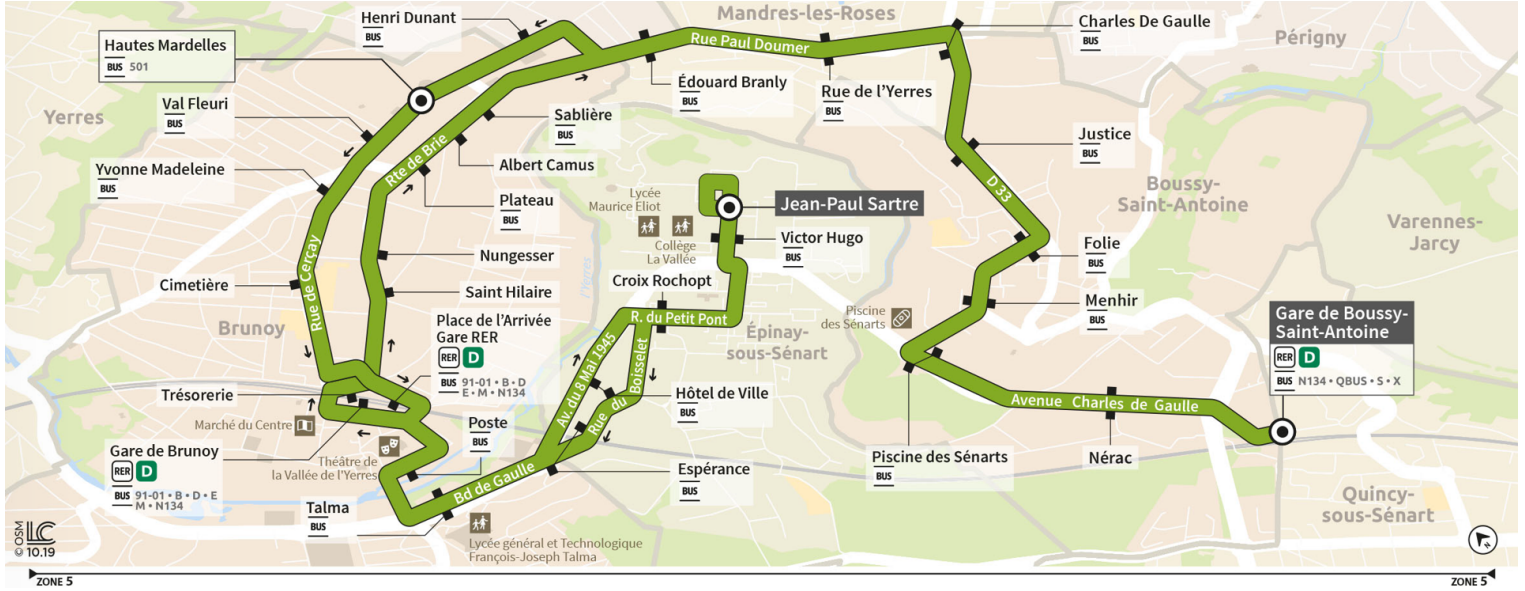

Direction : EPINAY-SOUS-SENART - Jean-Paul Sartre

Horaires valables à compter du 24 juillet 2023

		Du lundi au vendredi													
BOUSSY-SAINT-ANTOINE	Gare de Bussy Saint Antoine				5:30	5:45	6:00	6:15	6:30	6:45	6:54	7:08	7:36	7:52	
MANDRES-LES-ROSES	Charles de Gaulle				5:37	5:52	6:06	6:22	6:37	6:52	7:01	7:16	7:43	7:59	
BRUNOY	Hautes Mardelles	4:20	4:55	5:25	5:43	5:58	6:11	6:28	6:43	6:58	7:07	7:23	7:50	8:06	
	Place de l'arrivée Gare RER	4:29	5:04	5:34	5:51	6:06	6:19	6:36	6:51	7:06	7:16	7:32	7:59	8:15	
EPINAY-SOUS-SÉNART	Jean-Paul Sartre	4:38	5:13	5:43	6:03	6:18	6:31	6:48	7:03	7:15	7:26	7:42	8:10	8:26	

Direction : EPINAY-SOUS-SENART - Jean-Paul Sartre

Horaires valables à compter du 24 juillet 2023

		Du lundi au vendredi												
BOUSSY-SAINT-ANTOINE	Gare de Boussy Saint Antoine	8:08	8:24	8:40	8:55	9:08	9:24	9:39	9:54	10:09	10:24	10:39	10:54	11:09
MANDRES-LES-ROSES	Charles de Gaulle	8:16	8:32	8:48	9:03	9:16	9:32	9:47	10:02	10:17	10:32	10:47	11:02	11:18
BRUNOY	Hautes Mardelles	8:23	8:39	8:55	9:10	9:22	9:38	9:53	10:08	10:23	10:38	10:53	11:08	11:24
	Place de l'arrivée Gare RER	8:32	8:48	9:04	9:18	9:30	9:46	10:01	10:16	10:31	10:46	11:01	11:16	11:32
EPINAY-SOUS-SÉNART	Jean-Paul Sartre	8:43	8:59	9:15	9:29	9:41	9:57	10:12	10:27	10:42	10:57	11:12	11:27	11:43

Direction : EPINAY-SOUS-SENART - Jean-Paul Sartre

Horaires valables à compter du 24 juillet 2023

		Du lundi au vendredi													
BOUSSY-SAINT-ANTOINE	Gare de Bussy Saint Antoine	11:24	11:39	11:55	12:25	12:55	13:25	14:00	14:30	14:45	15:00	15:15	15:30	15:45	
MANDRES-LES-ROSES	Charles de Gaulle	11:33	11:48	12:04	12:32	13:02	13:32	14:07	14:38	14:53	15:08	15:23	15:38	15:53	
BRUNOY	Hautes Mardelles	11:39	11:54	12:10	12:38	13:08	13:38	14:13	14:44	14:59	15:14	15:29	15:44	15:59	
	Place de l'arrivée Gare RER	11:47	12:02	12:18	12:46	13:16	13:46	14:21	14:50	15:05	15:20	15:35	15:50	16:05	
EPINAY-SOUS-SÉNART	Jean-Paul Sartre	11:58	12:13	12:29	12:57	13:27	13:57	14:32	15:01	15:16	15:31	15:46	16:01	16:16	