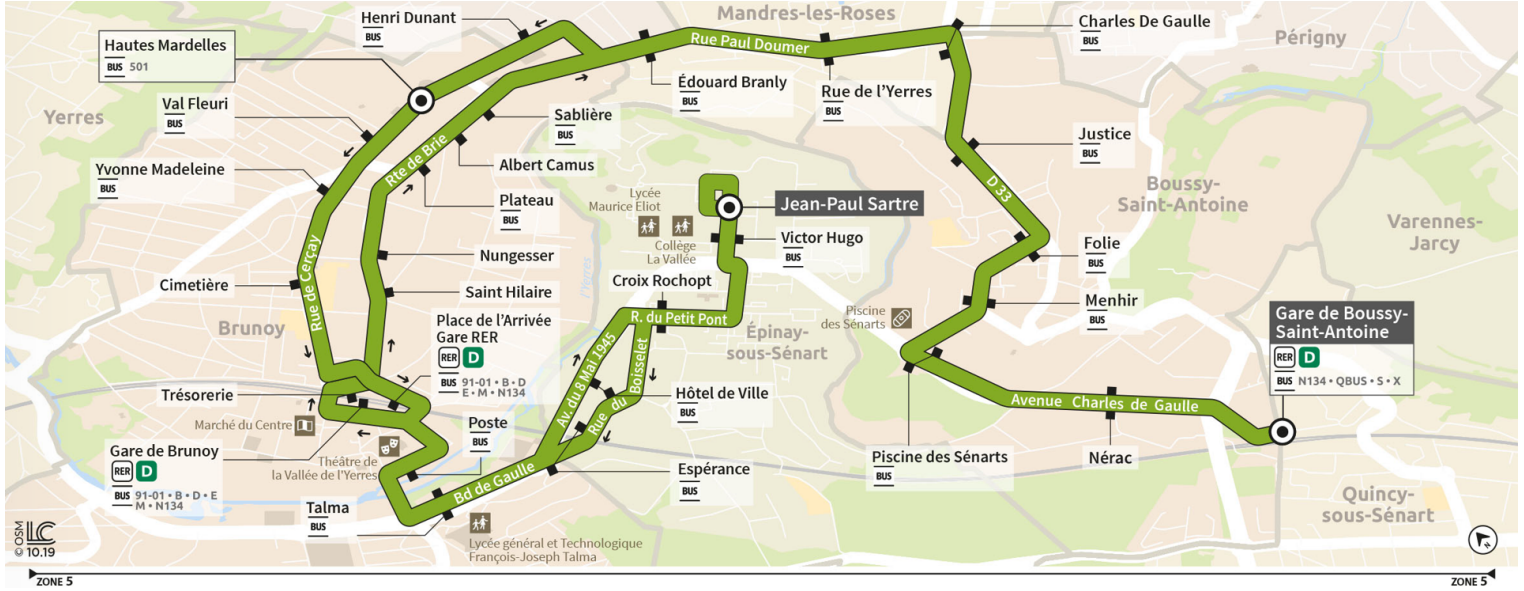

Direction : Gare de BOUSSY-SAINT-ANTOINE

Horaires valables à compter du 24 juillet 2023

		Samedi											
EPINAY-SOUS-SÉNART	Jean-Paul Sartre	18:18	18:48	19:18	19:48	20:18	20:48	21:19	21:49	22:19	22:50	23:20	23:55
BRUNOY	Gare de Brunoy	18:35	19:05	19:35	20:05	20:35	21:05	21:35	22:05	22:35	23:06	23:36	0:11
	Plateau	18:39	19:09	19:39	20:09	20:39	21:09	21:39	22:08	22:38	23:09	23:39	0:14
MANDRES-LES-ROSES	Charles de Gaulle	18:45	19:15	19:45	20:15	20:45	21:15	21:45					
BOUSSY-SAINT-ANTOINE	Gare de Boussy Saint Antoine	18:54	19:24	19:54	20:24	20:54	21:23	21:53					
BRUNOY	Hautes Mardelles								22:11	22:41	23:12	23:42	0:17

Direction : Gare de BOUSSY-SAINT-ANTOINE

Horaires valables à compter du 24 juillet 2023

		Dimanche												
EPINAY-SOUS-SÉNART	Jean-Paul Sartre	6:48	7:18	7:48	8:18	8:48	9:18	9:48	10:18	10:48	11:18	11:48	12:18	12:48
BRUNOY	Gare de Brunoy	7:05	7:35	8:05	8:35	9:05	9:35	10:05	10:35	11:05	11:35	12:05	12:35	13:05
	Plateau	7:09	7:39	8:09	8:39	9:09	9:39	10:09	10:39	11:09	11:39	12:09	12:39	13:09
MANDRES-LES-ROSES	Charles de Gaulle	7:15	7:45	8:15	8:45	9:15	9:45	10:15	10:45	11:15	11:45	12:15	12:45	13:15
BOUSSY-SAINT-ANTOINE	Gare de Boussy Saint Antoine	7:24	7:54	8:24	8:54	9:24	9:54	10:24	10:54	11:24	11:54	12:24	12:54	13:24
BRUNOY	Hautes Mardelles													

Direction : Gare de BOUSSY-SAINT-ANTOINE

Horaires valables à compter du 24 juillet 2023

		Dimanche												
EPINAY-SOUS-SÉNART	Jean-Paul Sartre	13:18	13:48	14:18	14:48	15:18	15:48	16:18	16:48	17:18	17:48	18:18	18:48	19:18
BRUNOY	Gare de Brunoy	13:35	14:05	14:35	15:05	15:35	16:05	16:35	17:05	17:35	18:05	18:35	19:05	19:35
	Plateau	13:39	14:09	14:39	15:09	15:39	16:09	16:39	17:09	17:39	18:09	18:39	19:09	19:39
MANDRES-LES-ROSES	Charles de Gaulle	13:45	14:15	14:45	15:15	15:45	16:15	16:45	17:15	17:45	18:15	18:45	19:15	19:45
BOUSSY-SAINT-ANTOINE	Gare de Boussy Saint Antoine	13:54	14:24	14:54	15:24	15:54	16:24	16:54	17:24	17:54	18:24	18:54	19:24	19:54
BRUNOY	Hautes Mardelles													