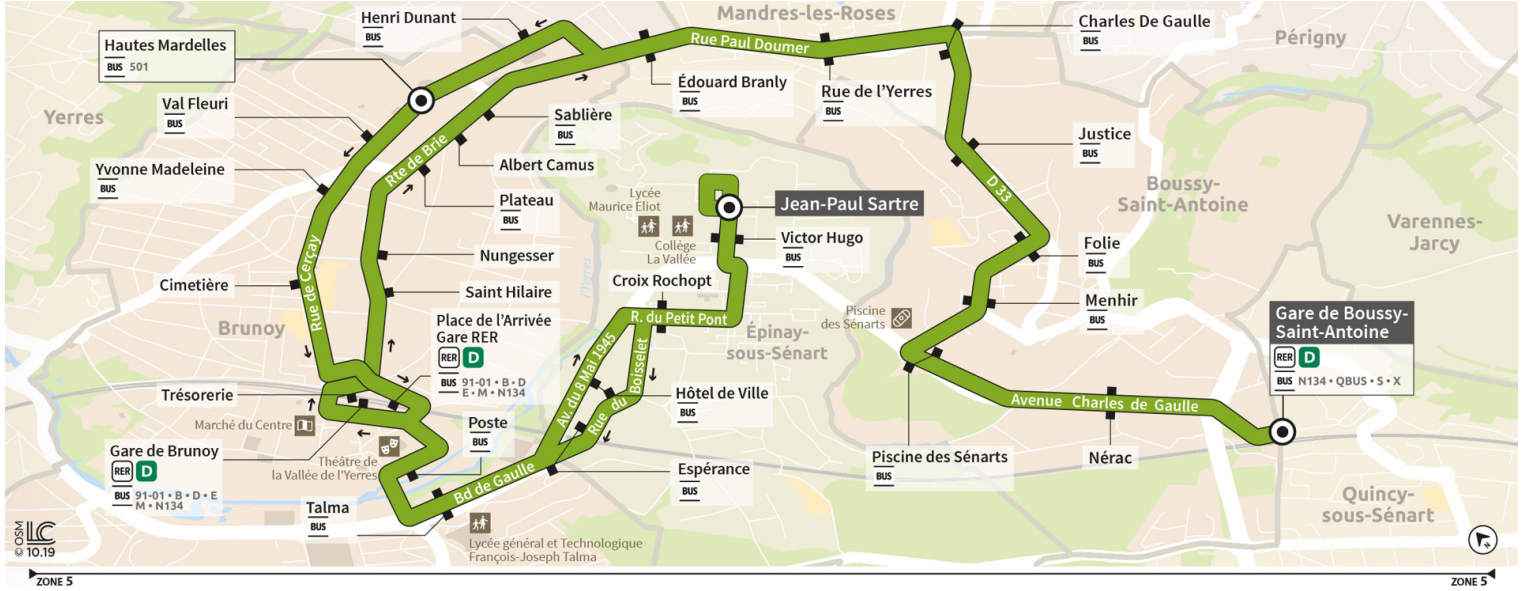

Direction : EPINAY-SOUS-SENART - Jean-Paul Sartre

Horaires valables à compter du 24 juillet 2023

		Du lundi au vendredi													
BOUSSY-SAINT-ANTOINE	Gare de Bussy Saint Antoine				5:30	5:45	6:00	6:15	6:30	6:45	6:54	7:08	7:36	7:52	
MANDRES-LES-ROSES	Charles de Gaulle				5:37	5:52	6:06	6:22	6:37	6:52	7:01	7:16	7:43	7:59	
BRUNOY	Hautes Mardelles	4:20	4:55	5:25	5:43	5:58	6:11	6:28	6:43	6:58	7:07	7:23	7:50	8:06	
	Place de l'arrivée Gare RER	4:29	5:04	5:34	5:51	6:06	6:19	6:36	6:51	7:06	7:16	7:32	7:59	8:15	
EPINAY-SOUS-SÉNART	Jean-Paul Sartre	4:38	5:13	5:43	6:03	6:18	6:31	6:48	7:03	7:15	7:26	7:42	8:10	8:26	

Direction : EPINAY-SOUS-SENART - Jean-Paul Sartre

Horaires valables à compter du 24 juillet 2023

		Du lundi au vendredi												
BOUSSY-SAINT-ANTOINE	Gare de Boussy Saint Antoine	8:08	8:24	8:40	8:55	9:08	9:24	9:39	9:54	10:09	10:24	10:39	10:54	11:09
MANDRES-LES-ROSES	Charles de Gaulle	8:16	8:32	8:48	9:03	9:16	9:32	9:47	10:02	10:17	10:32	10:47	11:02	11:18
BRUNOY	Hautes Mardelles	8:23	8:39	8:55	9:10	9:22	9:38	9:53	10:08	10:23	10:38	10:53	11:08	11:24
	Place de l'arrivée Gare RER	8:32	8:48	9:04	9:18	9:30	9:46	10:01	10:16	10:31	10:46	11:01	11:16	11:32
EPINAY-SOUS-SÉNART	Jean-Paul Sartre	8:43	8:59	9:15	9:29	9:41	9:57	10:12	10:27	10:42	10:57	11:12	11:27	11:43

Direction : EPINAY-SOUS-SENART - Jean-Paul Sartre

Horaires valables à compter du 24 juillet 2023

		Du lundi au vendredi													
BOUSSY-SAINT-ANTOINE	Gare de Bussy Saint Antoine	11:24	11:39	11:55	12:25	12:55	13:25	14:00	14:30	14:45	15:00	15:15	15:30	15:45	
MANDRES-LES-ROSES	Charles de Gaulle	11:33	11:48	12:04	12:32	13:02	13:32	14:07	14:38	14:53	15:08	15:23	15:38	15:53	
BRUNOY	Hautes Mardelles	11:39	11:54	12:10	12:38	13:08	13:38	14:13	14:44	14:59	15:14	15:29	15:44	15:59	
	Place de l'arrivée Gare RER	11:47	12:02	12:18	12:46	13:16	13:46	14:21	14:50	15:05	15:20	15:35	15:50	16:05	
EPINAY-SOUS-SÉNART	Jean-Paul Sartre	11:58	12:13	12:29	12:57	13:27	13:57	14:32	15:01	15:16	15:31	15:46	16:01	16:16	