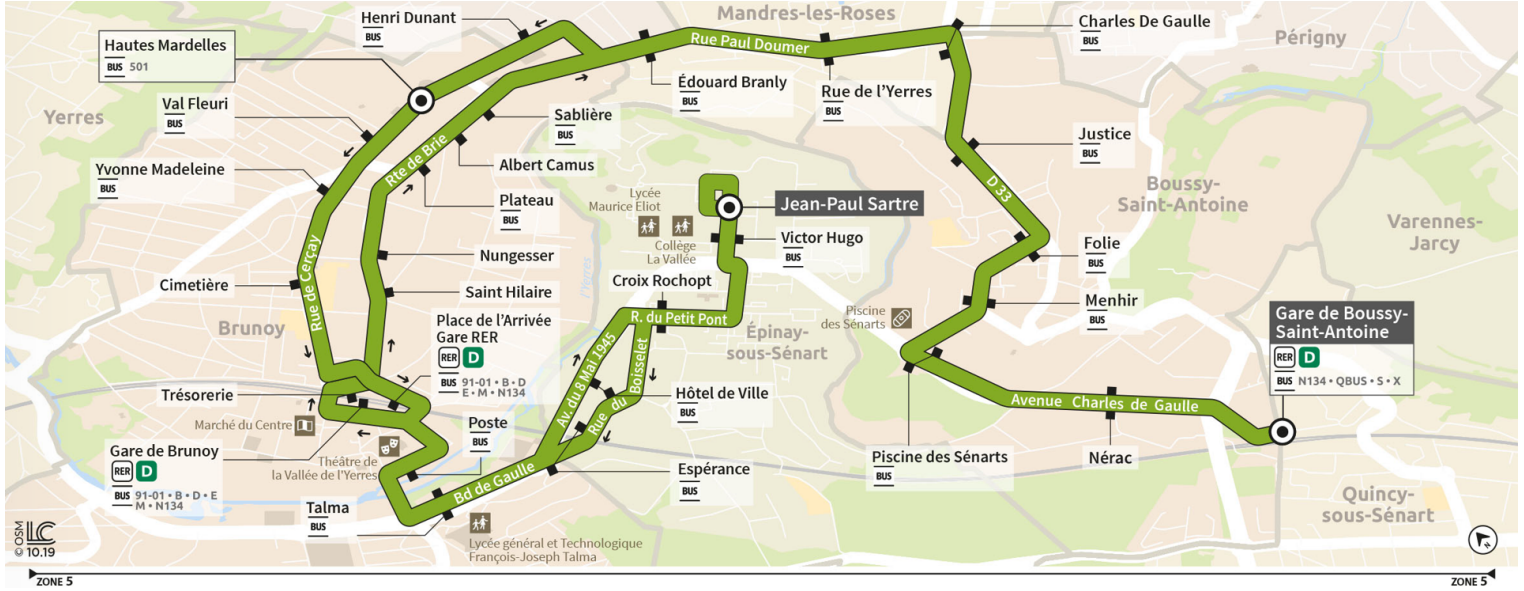

Direction : Gare de BOUSSY-SAINT-ANTOINE

Horaires valables à compter du 24 juillet 2023

		Du lundi au vendredi												
EPINAY-SOUS-SÉNART	Jean-Paul Sartre	7:51	8:12	8:31	8:48	9:02	9:17	9:32	9:47	10:02	10:17	10:32	10:47	11:02
BRUNOY	Gare de Brunoy	8:03	8:24	8:43	9:03	9:13	9:30	9:45	10:00	10:15	10:30	10:45	11:00	11:15
	Plateau	8:08	8:28	8:47	9:08	9:18	9:35	9:50	10:05	10:20	10:35	10:50	11:05	11:20
MANDRES-LES-ROSES	Charles de Gaulle	8:14	8:35	8:54	9:14	9:24	9:41	9:56	10:11	10:26	10:41	10:56	11:11	11:26
BOUSSY-SAINT-ANTOINE	Gare de Boussy Saint Antoine	8:22	8:43	9:02	9:22	9:32	9:49	10:04	10:19	10:34	10:49	11:04	11:19	11:34
BRUNOY	Hautes Mardelles													

Direction : Gare de BOUSSY-SAINT-ANTOINE

Horaires valables à compter du 24 juillet 2023

		Du lundi au vendredi													
EPINAY-SOUS-SÉNART	Jean-Paul Sartre	11:17	11:32	11:47	12:02	12:17	12:47	13:02	13:32	13:47	14:06	14:21	14:36	14:50	
BRUNOY	Gare de Brunoy	11:30	11:45	12:00	12:15	12:30	13:00	13:14	13:44	13:59	14:19	14:34	14:49	15:03	
	Plateau	11:35	11:50	12:05	12:19	12:34	13:04	13:19	13:49	14:04	14:24	14:39	14:54	15:08	
MANDRES-LES-ROSES	Charles de Gaulle	11:41	11:56	12:11	12:25	12:40	13:10	13:25	13:55	14:10	14:30	14:45	15:00	15:14	
BOUSSY-SAINT-ANTOINE	Gare de Boussy Saint Antoine	11:49	12:04	12:20	12:34	12:49	13:19	13:34	14:04	14:18	14:38	14:53	15:08	15:23	
BRUNOY	Hautes Mardelles														