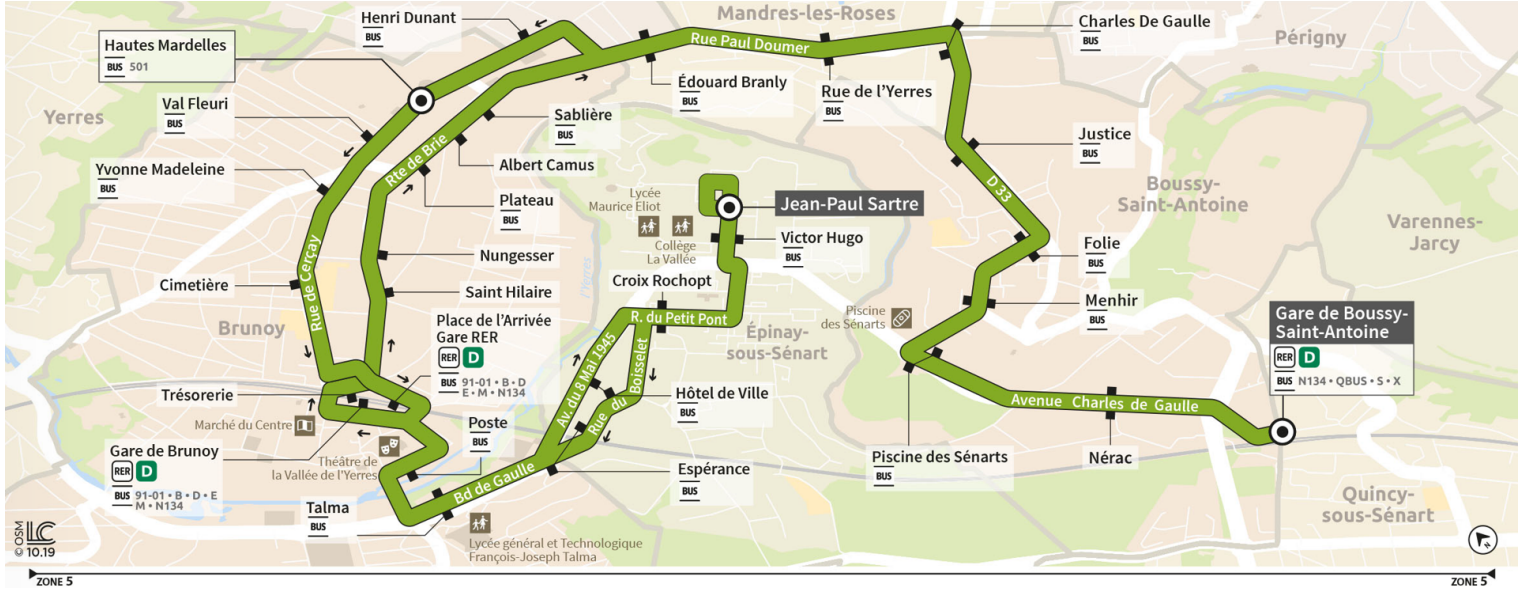

Direction : EPINAY-SOUS-SENART - Jean-Paul Sartre

Horaires valables à compter du 24 juillet 2023

		Samedi													
BOUSSY-SAINT-ANTOINE	Gare de Bussy Saint Antoine		5:42	6:12	6:42	7:12	7:42	8:12	8:42	9:11	9:41	10:11	10:41	11:11	
MANDRES-LES-ROSES	Charles de Gaulle		5:49	6:19	6:49	7:19	7:49	8:19	8:49	9:18	9:48	10:18	10:48	11:18	
BRUNOY	Hautes Mardelles	5:24	5:54	6:24	6:54	7:24	7:54	8:24	8:54	9:24	9:54	10:24	10:54	11:24	
	Place de l'arrivée Gare RER	5:35	6:05	6:35	7:05	7:35	8:05	8:35	9:05	9:35	10:05	10:35	11:05	11:35	
EPINAY-SOUS-SÉNART	Jean-Paul Sartre	5:46	6:16	6:46	7:16	7:46	8:16	8:46	9:16	9:46	10:16	10:46	11:16	11:46	

Direction : EPINAY-SOUS-SENART - Jean-Paul Sartre

Horaires valables à compter du 24 juillet 2023

		Samedi													
BOUSSY-SAINT-ANTOINE	Gare de Boussy Saint Antoine	11:41	12:11	12:41	13:11	13:41	14:11	14:41	15:11	15:41	16:11	16:41	17:11	17:41	
MANDRES-LES-ROSES	Charles de Gaulle	11:48	12:18	12:48	13:18	13:48	14:18	14:48	15:18	15:48	16:18	16:48	17:18	17:48	
BRUNOY	Hautes Mardelles	11:54	12:24	12:54	13:24	13:54	14:24	14:54	15:24	15:54	16:24	16:54	17:24	17:54	
	Place de l'arrivée Gare RER	12:05	12:35	13:05	13:35	14:05	14:35	15:05	15:35	16:05	16:35	17:05	17:35	18:05	
EPINAY-SOUS-SÉNART	Jean-Paul Sartre	12:16	12:46	13:16	13:46	14:16	14:46	15:16	15:46	16:16	16:46	17:16	17:46	18:16	

Direction : EPINAY-SOUS-SENART - Jean-Paul Sartre

Horaires valables à compter du 24 juillet 2023

		Samedi											
BOUSSY-SAINT-ANTOINE	Gare de Bussy Saint Antoine	18:11	18:41	19:11	19:41	20:11	20:41	21:11	21:41				
MANDRES-LES-ROSES	Charles de Gaulle	18:18	18:48	19:18	19:48	20:18	20:48	21:18	21:48				
BRUNOY	Hautes Mardelles	18:24	18:54	19:24	19:54	20:24	20:54	21:24	21:54	22:24	22:54	23:24	0:00
	Place de l'arrivée Gare RER	18:35	19:05	19:35	20:05	20:35	21:05	21:35	22:05	22:35	23:05	23:35	0:11
EPINAY-SOUS-SÉNART	Jean-Paul Sartre	18:46	19:16	19:46	20:16	20:46	21:16	21:46	22:16	22:46	23:16	23:51	0:22