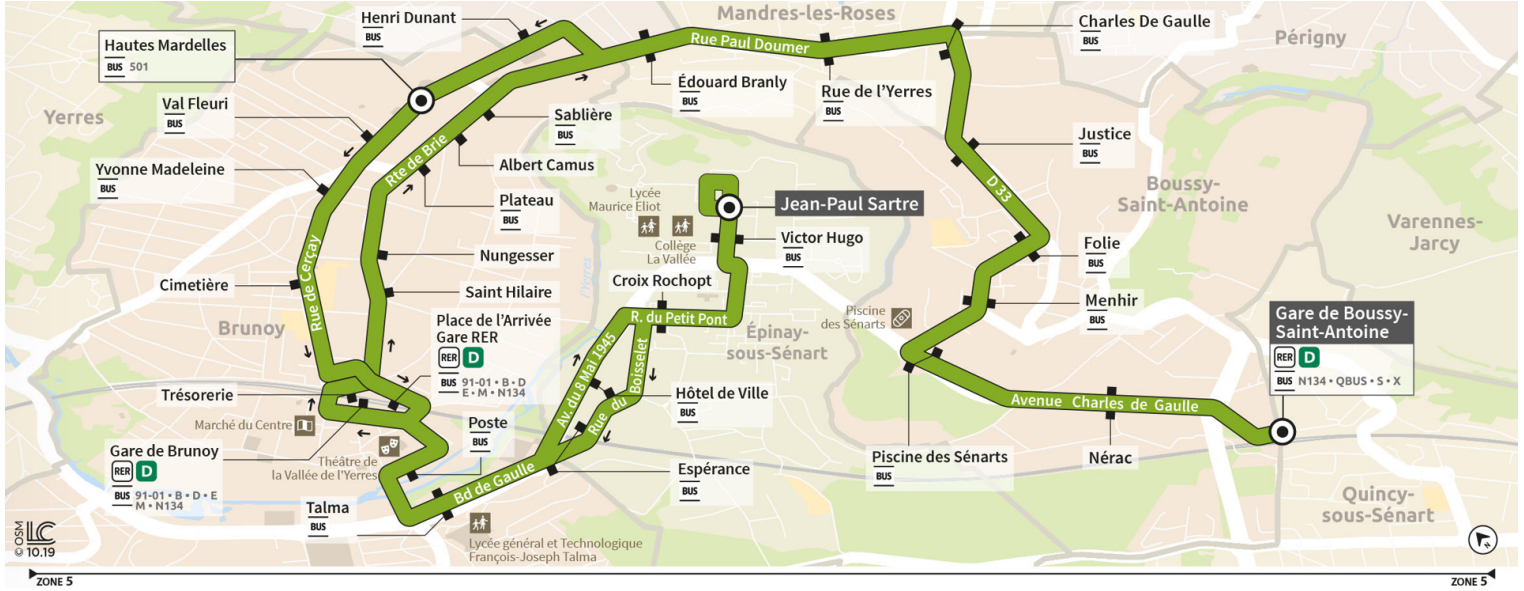

Direction : EPINAY-SOUS-SENART - Jean-Paul Sartre

Horaires valables à compter du 24 juillet 2023

		Du lundi au vendredi													
BOUSSY-SAINT-ANTOINE	Gare de Bussy Saint Antoine	11:24	11:39	11:55	12:25	12:55	13:25	14:00	14:30	14:45	15:00	15:15	15:30	15:45	
MANDRES-LES-ROSES	Charles de Gaulle	11:33	11:48	12:04	12:32	13:02	13:32	14:07	14:38	14:53	15:08	15:23	15:38	15:53	
BRUNOY	Hautes Mardelles	11:39	11:54	12:10	12:38	13:08	13:38	14:13	14:44	14:59	15:14	15:29	15:44	15:59	
	Place de l'arrivée Gare RER	11:47	12:02	12:18	12:46	13:16	13:46	14:21	14:50	15:05	15:20	15:35	15:50	16:05	
EPINAY-SOUS-SÉNART	Jean-Paul Sartre	11:58	12:13	12:29	12:57	13:27	13:57	14:32	15:01	15:16	15:31	15:46	16:01	16:16	

Direction : EPINAY-SOUS-SENART - Jean-Paul Sartre

Horaires valables à compter du 24 juillet 2023

		Du lundi au vendredi													
BOUSSY-SAINT-ANTOINE	Gare de Boussy Saint Antoine	16:00	16:15	16:30	16:45	16:55	17:11	17:30	17:40	17:56	18:09	18:21	18:37	18:54	
MANDRES-LES-ROSES	Charles de Gaulle	16:08	16:23	16:38	16:53	17:03	17:19	17:38	17:48	18:04	18:17	18:29	18:45	19:02	
BRUNOY	Hautes Mardelles	16:14	16:29	16:44	16:59	17:09	17:25	17:44	17:54	18:10	18:23	18:35	18:51	19:08	
	Place de l'arrivée Gare RER	16:20	16:35	16:50	17:05	17:17	17:33	17:52	18:02	18:16	18:29	18:41	18:59	19:16	
EPINAY-SOUS-SÉNART	Jean-Paul Sartre	16:31	16:46	17:01	17:16	17:28	17:44	18:03	18:14	18:28	18:40	18:52	19:10	19:27	