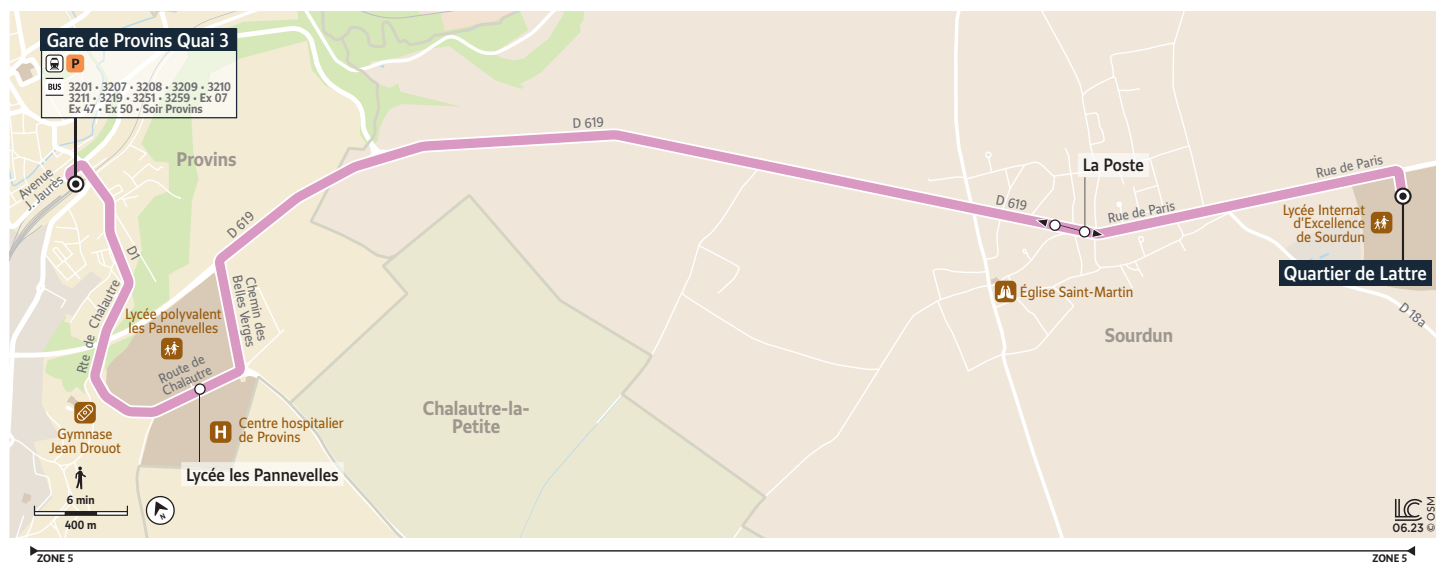

3212

SOURDUN Quartier de Lattre → PROVINS Gare SNCF Quai 3

Horaires valables du 1^{er} août 2023 au 3 septembre 2023

Du lundi au vendredi

	Période de fonctionnement	Du lundi au vendredi										
		A	A	A	A	A	A	A	A	A	A	A
	Jours de fonctionnement	LàV	LàV	LàV	LàV	LàV	LàV	LàV	LàV	LàV	LàV	LàV
SOURDUN	Quartier de Lattre	7:25	8:30	9:00	9:30	11:30	12:30	13:30	15:30	16:30	17:28	18:28
	La Poste	7:27	8:32	9:02	9:32	11:32	12:32	13:32	15:32	16:32	17:30	18:30
PROVINS	Lycée Les Pannevelles	7:34	8:39	9:09	9:39	11:39	12:39	13:39	15:39	16:39	17:37	18:37
	Gare SNCF Quai 3	7:38	8:43	9:13	9:43	11:43	12:43	13:43	15:43	16:43	17:41	18:41

iledefrance-mobilites.fr
Application disponible sur :

île de France
mobilités

3212

PROVINS Gare SNCF Quai 3 → SOURDUN Quartier de Lattre

Horaires valables du 1^{er} août 2023 au 3 septembre 2023

		Du lundi au vendredi												
Période de fonctionnement		A	A	A	A	A	A	A	A	A	A	A	A	A
Jours de fonctionnement		LàV	LàV	LàV	LàV	LàV	LàV	LàV	LàV	LàV	LàV	LàV	LàV	LàV
PROVINS	Gare SNCF Quai 3	7:43	8:15	8:45	9:15	11:15	12:15	13:15	15:15	16:15	17:13	17:45	18:15	19:15
	Lycée Les Pannevelles	7:47	8:19	8:49	9:19	11:19	12:19	13:19	15:19	16:19	17:17	17:49	18:19	19:19
SOURDUN	La Poste	7:54	8:26	8:56	9:26	11:26	12:26	13:26	15:26	16:26	17:24	17:56	18:26	19:26
	Quartier de Lattre	7:56	8:28	8:58	9:28	11:28	12:28	13:28	15:28	16:28	17:26	17:58	18:28	19:28

île de France
mobilités 