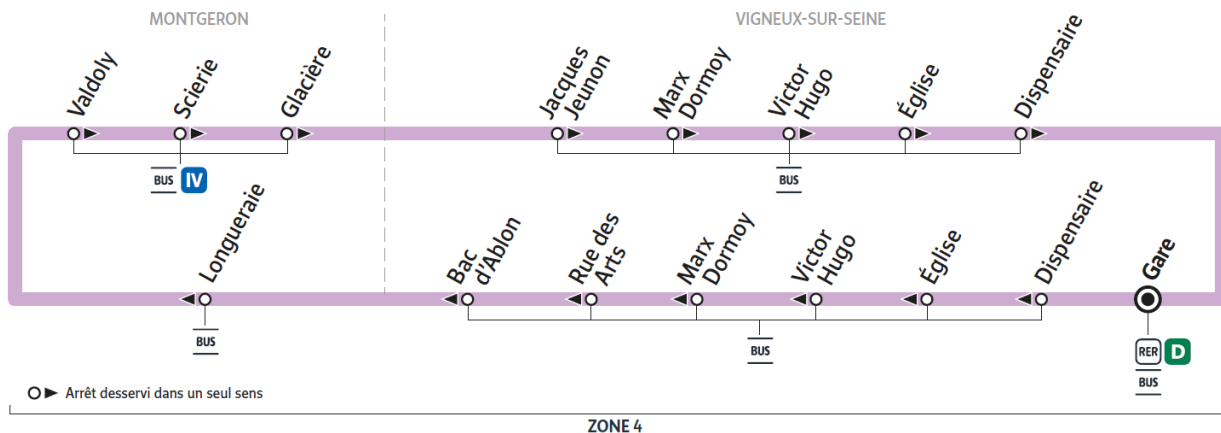

C

Direction :

Gare de VIGNEUX-SUR-SEINE

Horaires valables à compter du 04 septembre 2023

		Du lundi au vendredi									
VIGNEUX-SUR-SEINE	Gare de Vigneux sur Seine	17:23	17:38	17:53	18:08	18:23	18:38	18:53	19:08	19:23	19:38
	Dispensaire	17:25	17:40	17:55	18:10	18:25	18:40	18:55	19:10	19:25	19:40
	Eglise	17:26	17:41	17:56	18:12	18:27	18:41	18:56	19:11	19:26	19:41
	Victor Hugo	17:27	17:42	17:57	18:13	18:28	18:42	18:57	19:12	19:27	19:42
	Marx Dormoy	17:28	17:43	17:58	18:14	18:29	18:43	18:58	19:13	19:28	19:43
	Rue des Arts	17:29	17:44	17:59	18:15	18:30	18:44	18:59	19:14	19:29	19:44
	Bac d'Ablon	17:30	17:45	18:00	18:16	18:31	18:45	19:00	19:15	19:30	19:45
	Longueraie	17:31	17:46	18:01	18:17	18:32	18:46	19:01	19:16	19:31	19:46
MONTGERON	Valdoly	17:32	17:47	18:02	18:18	18:33	18:47	19:02	19:17	19:32	19:47
	Scierie	17:34	17:49	18:04	18:20	18:35	18:49	19:04	19:19	19:34	19:49
	Glacière	17:36	17:51	18:06	18:22	18:37	18:51	19:06	19:20	19:35	19:50
VIGNEUX-SUR-SEINE	Jacques Jeunon	17:37	17:52	18:07	18:23	18:38	18:52	19:07	19:21	19:36	19:51
	Marx Dormoy	17:38	17:53	18:08	18:24	18:39	18:53	19:08	19:22	19:37	19:52
	Victor Hugo	17:39	17:54	18:09	18:25	18:40	18:54	19:09	19:23	19:38	19:53
	Eglise	17:40	17:55	18:10	18:26	18:41	18:55	19:10	19:24	19:39	19:53
	Dispensaire	17:41	17:56	18:11	18:27	18:42	18:56	19:11	19:25	19:40	19:54
	Gare de Vigneux sur Seine	17:43	17:58	18:13	18:29	18:44	18:58	19:13	19:27	19:42	19:56