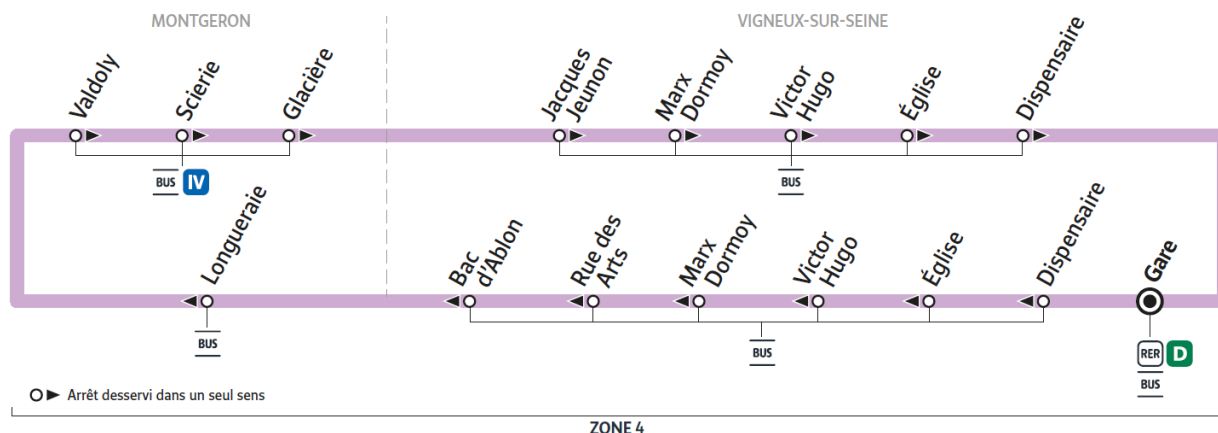

C

Direction :

Gare de VIGNEUX-SUR-SEINE

Horaires valables à compter du 04 septembre 2023

		Du lundi au vendredi														
VIGNEUX-SUR-SEINE	Gare de Vigneux sur Seine	5:37	5:52	6:07	6:19	6:34	6:49	7:04	7:19	7:34	7:48	8:03	8:17	16:38	16:47	17:08
	Dispensaire	5:39	5:54	6:09	6:21	6:36	6:51	7:06	7:21	7:36	7:50	8:05	8:19	16:40	16:49	17:10
	Église	5:40	5:55	6:10	6:22	6:37	6:52	7:07	7:22	7:37	7:51	8:06	8:20	16:41	16:50	17:11
	Victor Hugo	5:40	5:55	6:10	6:22	6:37	6:52	7:08	7:23	7:38	7:52	8:07	8:21	16:42	16:51	17:12
	Marx Dormoy	5:41	5:56	6:11	6:23	6:38	6:53	7:09	7:24	7:39	7:53	8:08	8:22	16:43	16:52	17:13
	Rue des Arts	5:42	5:57	6:12	6:24	6:39	6:54	7:10	7:25	7:40	7:54	8:09	8:23	16:44	16:53	17:14
	Bac d'Ablon	5:43	5:58	6:13	6:25	6:40	6:55	7:11	7:26	7:41	7:55	8:10	8:24	16:45	16:54	17:15
	Longueraie	5:44	5:59	6:14	6:26	6:41	6:56	7:12	7:27	7:42	7:56	8:11	8:25	16:46	16:55	17:16
MONTGERON	Valdoly	5:45	6:00	6:15	6:27	6:42	6:57	7:13	7:28	7:43	7:57	8:12	8:26	16:47	16:56	17:17
	Scierie	5:47	6:02	6:17	6:29	6:44	6:59	7:15	7:30	7:45	7:59	8:14	8:28	16:49	16:58	17:19
	Glacière	5:48	6:03	6:18	6:30	6:45	7:00	7:17	7:32	7:46	8:00	8:16	8:30	16:51	17:00	17:21
VIGNEUX-SUR-SEINE	Jacques Jeunon	5:49	6:04	6:19	6:31	6:46	7:01	7:18	7:33	7:47	8:01	8:17	8:31	16:52	17:01	17:22
	Marx Dormoy	5:50	6:05	6:20	6:32	6:47	7:02	7:19	7:34	7:48	8:02	8:18	8:32	16:53	17:02	17:23
	Victor Hugo	5:51	6:06	6:21	6:33	6:48	7:03	7:20	7:35	7:49	8:03	8:19	8:33	16:54	17:03	17:24
	Église	5:51	6:06	6:21	6:33	6:48	7:03	7:21	7:36	7:50	8:04	8:20	8:34	16:55	17:04	17:25
	Dispensaire	5:52	6:07	6:22	6:34	6:49	7:04	7:22	7:37	7:51	8:05	8:21	8:35	16:56	17:05	17:26
	Gare de Vigneux sur Seine	5:54	6:09	6:24	6:36	6:51	7:06	7:24	7:39	7:53	8:07	8:23	8:37	16:58	17:07	17:28