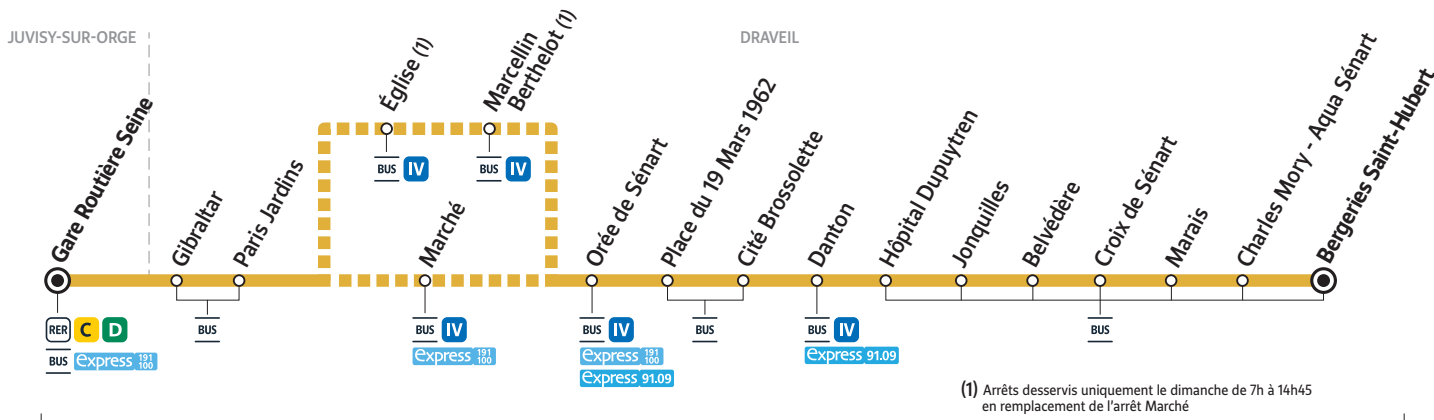

Horaires annuels valables à partir du 8 juillet 2022

(1) Arrêts desservis uniquement le dimanche de 7h à 14h45 en remplacement de l'arrêt Marché

ZONE 4

Correspondances Albatrans Keolis Orly Rungis Inter-Vals Keolis Seine Sénart Autres lignes de bus

**Du lundi au vendredi**

DRAVEIL	Bergeries St-Hubert	5:23	5:53	9:08	9:38	10:09	10:39	11:09	11:39	12:09	12:39	13:15	13:45	14:18	14:45	15:15	15:49	16:15	16:45
	Belvédère	5:27	5:57	9:13	9:43	10:14	10:43	11:13	11:44	12:14	12:44	13:19	13:49	14:22	14:49	15:20	15:55	16:20	16:51
	Danton	5:29	5:59	9:15	9:45	10:16	10:46	11:16	11:46	12:16	12:47	13:22	13:52	14:24	14:52	15:22	15:58	16:23	16:53
	Orée de Sénart	5:33	6:03	9:19	9:49	10:20	10:50	11:20	11:51	12:20	12:51	13:26	13:56	14:28	14:56	15:26	16:02	16:27	16:59
	Marché	5:35	6:05	9:21	9:51	10:22	10:52	11:22	11:53	12:22	12:53	13:28	13:58	14:30	14:58	15:28	16:04	16:29	17:01
JUVISY	Gare Routière Seine	5:39	6:09	9:27	9:56	10:27	10:57	11:27	11:58	12:27	12:57	13:33	14:03	14:35	15:03	15:33	16:09	16:35	17:06

**Samedi**

DRAVEIL	Bergeries St-Hubert	5:58	6:18	6:38	6:58	7:18	7:38	7:56	8:18	8:38	9:08	9:38	10:06	10:40
	Belvédère	6:02	6:22	6:42	7:02	7:22	7:42	8:00	8:22	8:42	9:12	9:42	10:11	10:45
	Danton	6:04	6:24	6:44	7:04	7:24	7:44	8:02	8:24	8:44	9:14	9:45	10:12	10:46
	Orée de Sénart	6:06	6:26	6:48	7:08	7:28	7:47	8:05	8:28	8:48	9:18	9:49	10:17	10:51
	Marché	6:08	6:28	6:50	7:10	7:30	7:49	8:07	8:30	8:50	9:20	9:51	10:19	10:53
JUVISY-SUR-ORGE	Gare Routière Seine	6:12	6:33	6:54	7:14	7:34	7:54	8:12	8:35	8:55	9:25	9:56	10:24	10:58