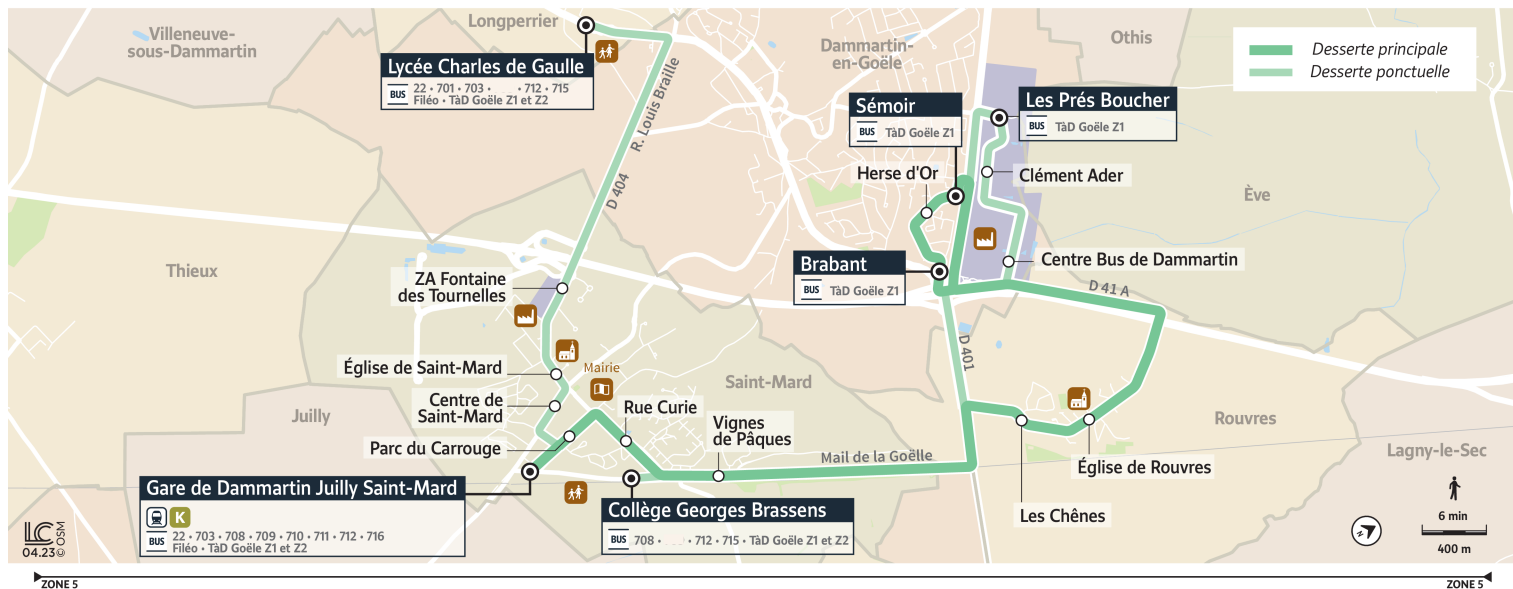

île de France
mobilités

707

Direction :

Gare de Dammartin-Juilly-Saint Mard

Horaires valables à partir du 11 septembre 2023

| | | Du lundi au vendredi | | | | | | | | | | | | | | |
|-----------------------|-------------------------------------|----------------------|------|------|------|------|------|------|------|------|------|-------|-------|-------|-------|-------|
| DAMMARTIN-IN-EN-GOËLE | Les Prés Boucher | | | | | | | | | | | | | 17:15 | 18:15 | 19:13 |
| | Clément Ader | | | | | | | | | | | | | 17:16 | 18:16 | 19:14 |
| | Centre Bus de Dammartin | | | | | | | | | | | | | 17:18 | 18:18 | 19:16 |
| | Brabant | 5:05 | 5:35 | 6:05 | 6:35 | 7:05 | 7:25 | 7:40 | 8:13 | 8:35 | 9:10 | | | | | |
| | Herse d'Or | 5:08 | 5:38 | 6:08 | 6:38 | 7:08 | 7:28 | 7:41 | 8:16 | 8:36 | 9:13 | | | | | |
| | Semoir | 5:09 | 5:39 | 6:09 | 6:39 | 7:09 | 7:29 | 7:41 | 8:17 | 8:36 | 9:14 | | | | | |
| ROUVRES | Église de Rouvres | 5:15 | 5:45 | 6:15 | 6:45 | 7:15 | 7:35 | 7:47 | 8:23 | 8:42 | 9:20 | | | | | |
| | Les Chênes | 5:16 | 5:46 | 6:16 | 6:46 | 7:16 | 7:36 | 7:47 | 8:24 | 8:42 | 9:21 | | | | | |
| SAINT-MARD | Vignes de Pâques | 5:21 | 5:51 | 6:21 | 6:51 | 7:21 | 7:41 | 7:52 | 8:29 | 8:47 | 9:26 | | | | | |
| | Collège Georges Brassens | | | | | | | 7:54 | | 8:49 | | | | | | |
| | Rue Curie | 5:22 | 5:52 | 6:22 | 6:52 | 7:22 | 7:42 | 7:56 | 8:30 | 8:51 | 9:27 | | | | | |
| | Parc du Carrouge | 5:22 | 5:52 | 6:22 | 6:52 | 7:22 | 7:42 | 7:57 | 8:30 | 8:52 | 9:27 | | | | | |
| | Gare de Dammartin-Juilly-Saint-Mard | 5:23 | 5:53 | 6:23 | 6:53 | 7:23 | 7:43 | 7:59 | 8:31 | 8:54 | 9:28 | 17:28 | 18:28 | 19:26 | | |
| | Centre de Saint-Mard | | | | | | | 8:03 | | 8:58 | | | | | | |
| SAINT-MARD | Église de Saint-Mard | | | | | | | 8:07 | | 9:02 | | | | | | |
| | Z.A. Fontaine des Tournelles | | | | | | | 8:07 | | 9:02 | | | | | | |
| | Lycée Charles de Gaulle | | | | | | | 8:14 | | 9:09 | | | | | | |