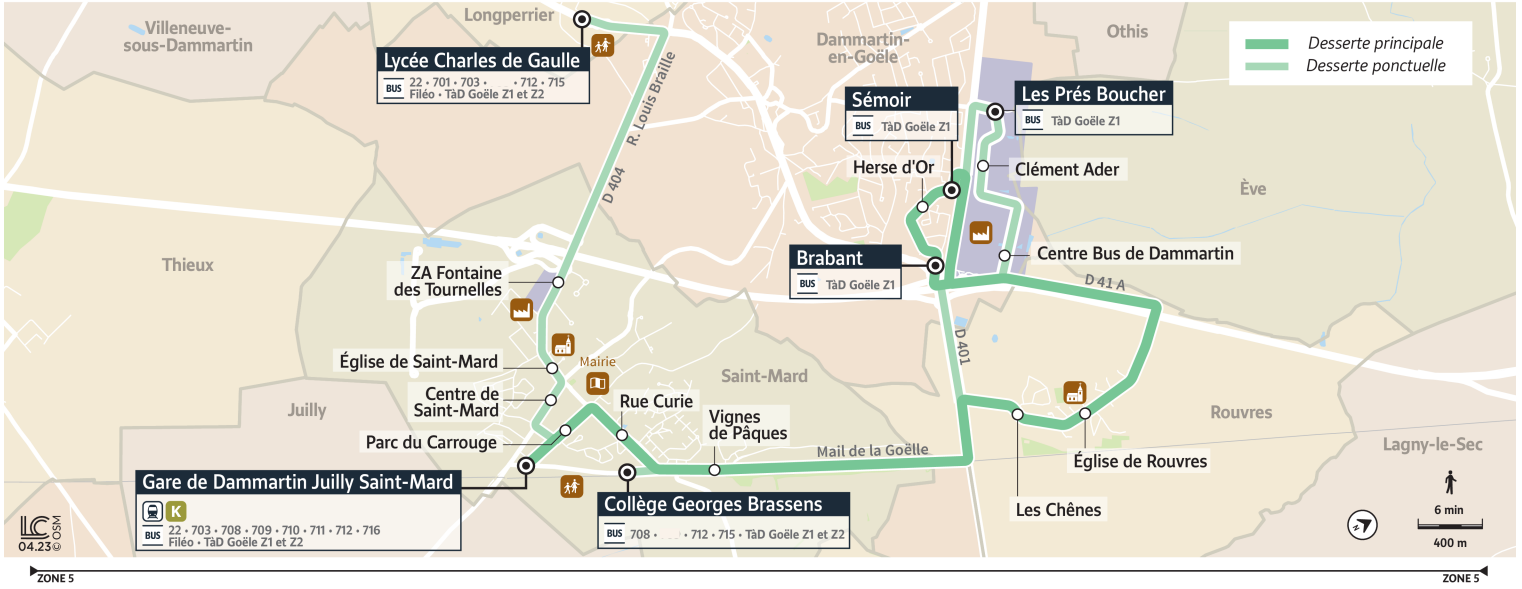

707

Direction :

DAMMARTIN-EN-GOËLE - Sémoir

Horaires valables à partir du 11 septembre 2023

	Du lundi au vendredi														
LONGPERRIER	Lycée Charles de Gaulle				11:35	12:35	16:40	17:40							
SAINT-MARD	Z.A. Fontaine des Tournelles				11:39	12:39	16:44	17:44							
	Église de Saint-Mard				11:40	12:40	16:45	17:45							
	Centre de Saint-Mard				11:41	12:41	16:46	17:46							
	Collège Georges Brassens				12:35	16:10	17:10								
	Gare de Dammartin-Juilly-Saint-Mard	6:54	7:25	7:50	8:46	13:30	16:48	17:22	17:46						
	Parc du Carrouge				11:42	12:42	13:31	16:47	16:49	17:23	17:47	17:47			
	Rue Curie				11:43	12:43	13:32	16:48	16:50	17:24	17:48	17:48			
	Vignes de Pâques				11:45	12:37	12:45	13:34	16:12	16:50	16:52	17:12	17:26	17:50	17:50
ROUVRES	Église de Rouvres				11:54	12:46	12:54	13:43	16:21	16:59	17:01	17:21	17:35	17:59	17:59
	Les Chênes				11:55	12:47	12:55	13:44	16:22	17:00	17:02	17:22	17:36	18:00	18:00
DAMMARTIN-EN-GOËLE	Brabant				11:58	12:50	12:58	13:47	16:25	17:03	17:05	17:25	17:39	18:03	18:03
	Herse d'Or				12:00	12:52	13:00	13:49	16:28	17:06	17:08	17:28	17:42	18:06	18:06
	Semoir				12:01	12:53	13:01	13:50	16:29	17:07	17:09	17:29	17:43	18:07	18:07
	Centre-bus de Dammartin	7:04	7:35	8:00	8:56										
	Clément Ader	7:05	7:36	8:01	8:57										
	Les Prés Boucher	7:06	7:37	8:02	8:58										

TàD Tous les arrêts sont desservis par le TàD Goële, de 9:54 jusqu'à 16:00, du lundi au vendredi, et de 9:54 jusqu'à 20:50 le samedi, sur réservation.

Goële Pour les trains de 20:13 et de 21:22, au départ de la Gare du Nord, du lundi au vendredi, le TàD Goële prend le relais de la ligne 707 et desservira tous les arrêts sur réservation. Plus d'information sur le site tad.iledefrance-mobilites.fr et sur l'application TAD Île-de-France Mobilités

- Circule le mercredi uniquement en période scolaire.
- Circule les lundis, mardis, jeudis et vendredis uniquement en période scolaire.
- Circule uniquement le samedi en période scolaire.

Bon à savoir

- → Pas de service les dimanches et jours fériés.
- → Ces horaires sont donnés à titre indicatif et sont soumis aux aléas de circulation.