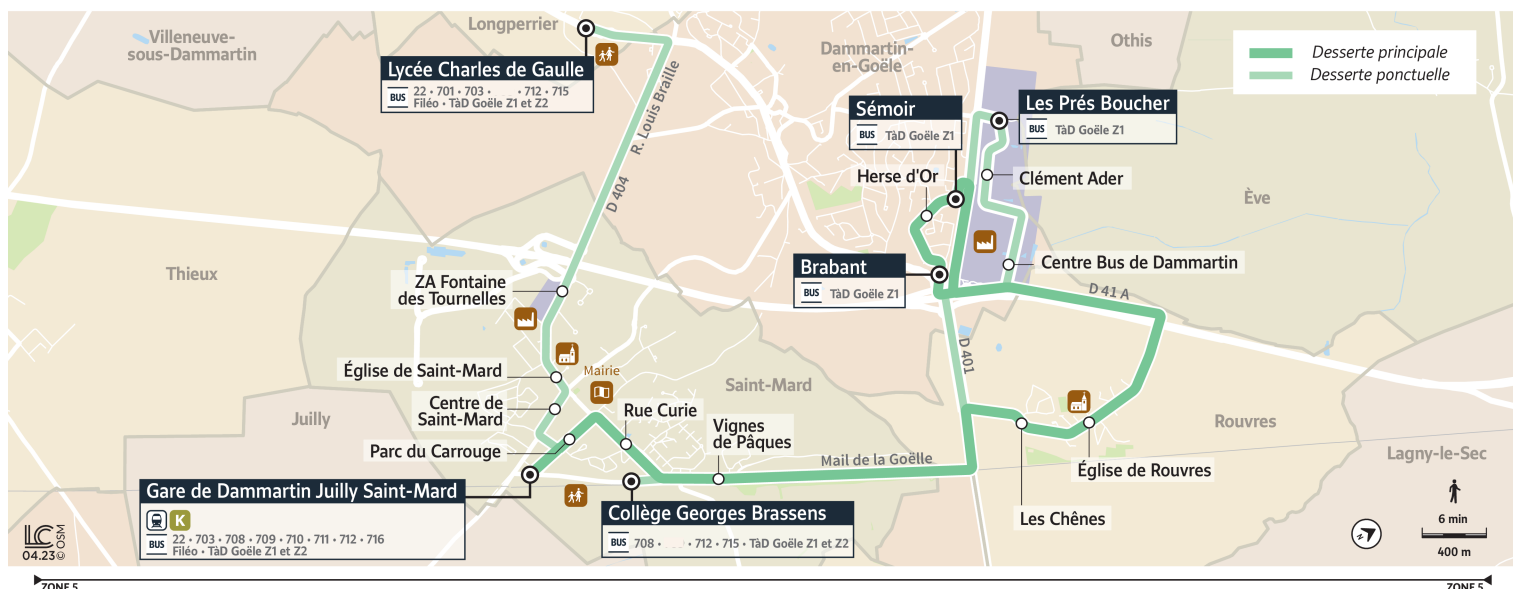

707

Direction :

DAMMARTIN-EN-GOËLE - Sémoir

Horaires valables à partir du 11 septembre 2023

| | | Du lundi au vendredi | | | | |
|--------------------|-------------------------------------|----------------------|-------|-------|-------|-------|
| SAINT-MARD | Gare de Dammartin-Juilly-Saint-Mard | 18:14 | 18:48 | 19:15 | 19:49 | 20:20 |
| | Parc du Carrouge | 18:15 | 18:49 | 19:16 | 19:50 | 20:21 |
| | Rue Curie | 18:16 | 18:50 | 19:17 | 19:51 | 20:22 |
| | Vignes de Pâques | 18:18 | 18:52 | 19:19 | 19:53 | 20:24 |
| ROUVRES | Église de Rouvres | 18:27 | 19:01 | 19:28 | 20:02 | 20:33 |
| | Les Chênes | 18:28 | 19:02 | 19:29 | 20:03 | 20:34 |
| DAMMARTIN-EN-GOËLE | Brabant | 18:31 | 19:05 | 19:32 | 20:06 | 20:37 |
| | Herse d'Or | 18:34 | 19:08 | 19:35 | 20:09 | 20:40 |
| | Semoir | 18:35 | 19:09 | 19:36 | 20:10 | 20:41 |
| | | Samedi | | | | |
| SAINT-MARD | Gare de Dammartin-Juilly-Saint-Mard | 13:35 | | | | |
| | Parc du Carrouge | 13:36 | | | | |
| | Rue Curie | 13:37 | | | | |
| | Vignes de Pâques | 13:39 | | | | |
| ROUVRES | Église de Rouvres | 13:48 | | | | |
| | Les Chênes | 13:49 | | | | |
| DAMMARTIN-EN-GOËLE | Brabant | 13:52 | | | | |
| | Herse d'Or | 13:53 | | | | |
| | Semoir | 13:54 | | | | |

TàD

Tous les arrêts sont desservis par le TàD Goële, de 9:54 jusqu'à 16:00, du lundi au vendredi, et de 9:54 jusqu'à 20:50 le samedi, sur réservation.

Goële

Pour les trains de 20:13 et de 21:22, au départ de la Gare du Nord, du lundi au vendredi, le TàD Goële prend le relais de la ligne 707 et desservira tous les arrêts sur réservation. Plus d'information sur le site tad.iledefrance-mobilites.fr et sur l'application TAD Île-de-France Mobilités