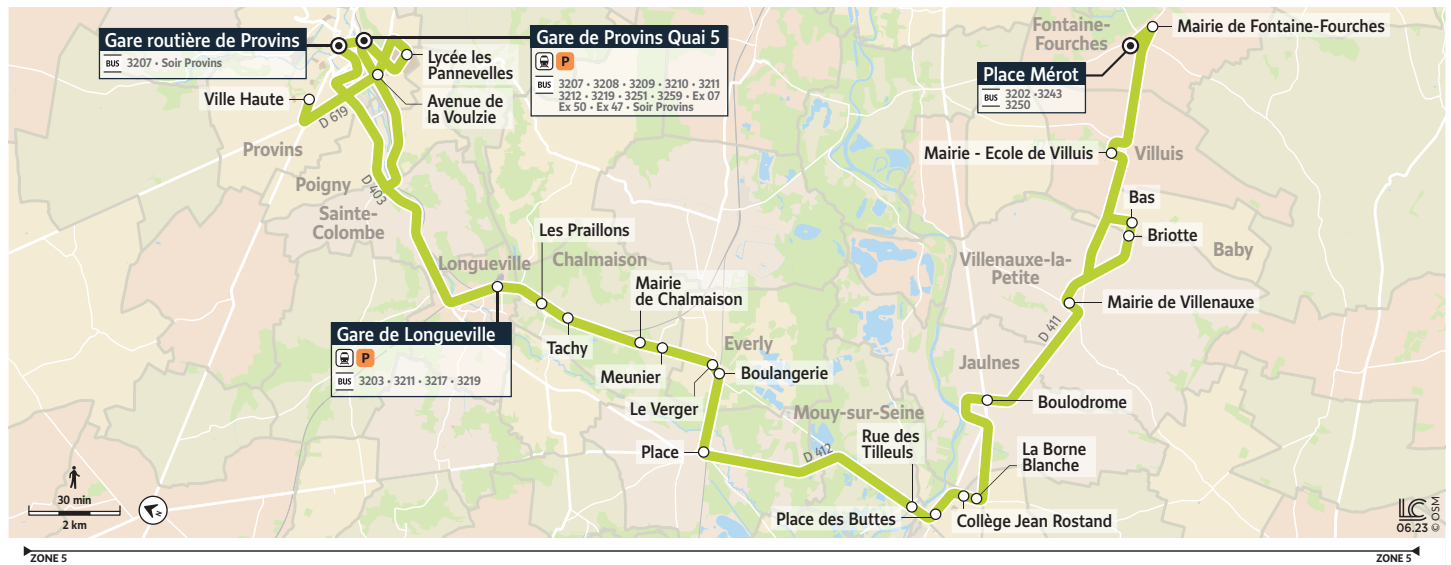

3201

PROVINS Gare SNCF → FONTAINE-FOURCHES Place Mérot

Horaires valables du 4 septembre 2023 au 6 juillet 2024

Du lundi au samedi

Périodes de fonctionnement	Jours de fonctionnement	V	SC	A	SC	A	A	SC	A	A	A	A	A	A	A	A
		LàV	LàV	LàS	Me	LàV	LàV	LMJV	LàS	LàV	LàV	LàS	LàV	LàV	LàV	LàV
PROVINS	Gare Routière	7:47		11:50	12:25								16:50			18:30
	Ville Haute Quai 3		7:42			13:25	15:25	16:25	16:25							
	Lycée Les Pannevelles		7:47			13:30	15:30	16:30	16:30							
	Gare SNCF Quai 5	7:49		11:53		13:35	15:35		16:35	16:55						18:33
	Avenue de la Voulzie	7:51		11:55						16:57						18:35
LONGUEVILLE	Gare de Longueville	8:05	8:05	12:10	12:40	13:55	15:55		16:55	17:20	17:55	18:25	18:55	19:20	19:55	20:20
CHALMAISON	Les Praillons	8:15	8:15	12:20	12:50	14:05	16:05		17:05	17:30	18:05	18:35	19:05	19:30	20:05	20:30
	Tachy	8:16	8:16	12:21	12:51	14:06	16:06		17:06	17:31	18:06	18:36	19:06	19:31	20:06	20:31
	Mairie	8:18	8:18	12:22	12:52	14:07	16:07		17:07	17:32	18:07	18:37	19:07	19:32	20:07	20:32
	Meunier	8:19	8:19	12:23	12:53	14:08	16:08		17:08	17:33	18:08	18:38	19:08	19:33	20:08	20:33
EVERLY	Le Verger	8:21	8:21	12:25	12:55	14:10	16:10		17:10	17:35	18:10	18:40	19:10	19:35	20:10	20:35
	Boulangerie	8:22	8:22	12:26	12:56	14:11	16:11		17:11	17:36	18:11	18:41	19:11	19:36	20:11	20:36
LES ORMES-SUR-VOULZIE	Place	8:26	8:26	12:29	12:59	14:14	16:14	16:50	17:14	17:39	18:14	18:44	19:14	19:39	20:14	20:39
MOUY-SUR-SEINE	Rue des Tilleuls	8:32	8:32	12:35	13:04	14:20	16:20		17:20	17:45	18:20	18:50	19:20	19:45	20:20	20:45
BRAY-SUR-SEINE	Collège Jean Rostand		8:35													
	La Borne Blanche		8:37													
	Place des Buttes	8:34	8:39	12:37	13:07	14:22	16:22	17:00	17:22	17:47	18:22	18:52	19:22	19:47	20:22	20:47
	La Borne Blanche	8:36		12:39	13:09	14:24	16:24	17:02	17:24	17:49	18:24	18:54	19:24	19:49	20:24	20:49
JAUKNES	Boulodrome			12:42	13:12	14:27	16:27		17:27	17:52	18:27	18:57	19:27	19:52	20:27	20:52
VILLENAXE-LA-PETITE	Mairie			12:46	13:16	14:31	16:31		17:31	17:56	18:31	19:01	19:31	19:56	20:31	20:56
	Briotte			12:48	13:18					17:58						
BABY	Bas			12:49	13:19					17:59						
VILLUIS	Mairie - Ecole			12:52	13:21	14:35	16:35		17:35	18:01	18:36	19:06	19:35	20:01	20:35	21:01
FONTAINE-FOURCHES	Mairie			12:56	13:24	14:39	16:39		17:39	18:05	18:40	19:10	19:39	20:05	20:39	21:05
	Place Mérot			12:58	13:26	14:41	16:41		17:41	18:07	18:42	19:12	19:41	20:07	20:41	21:07