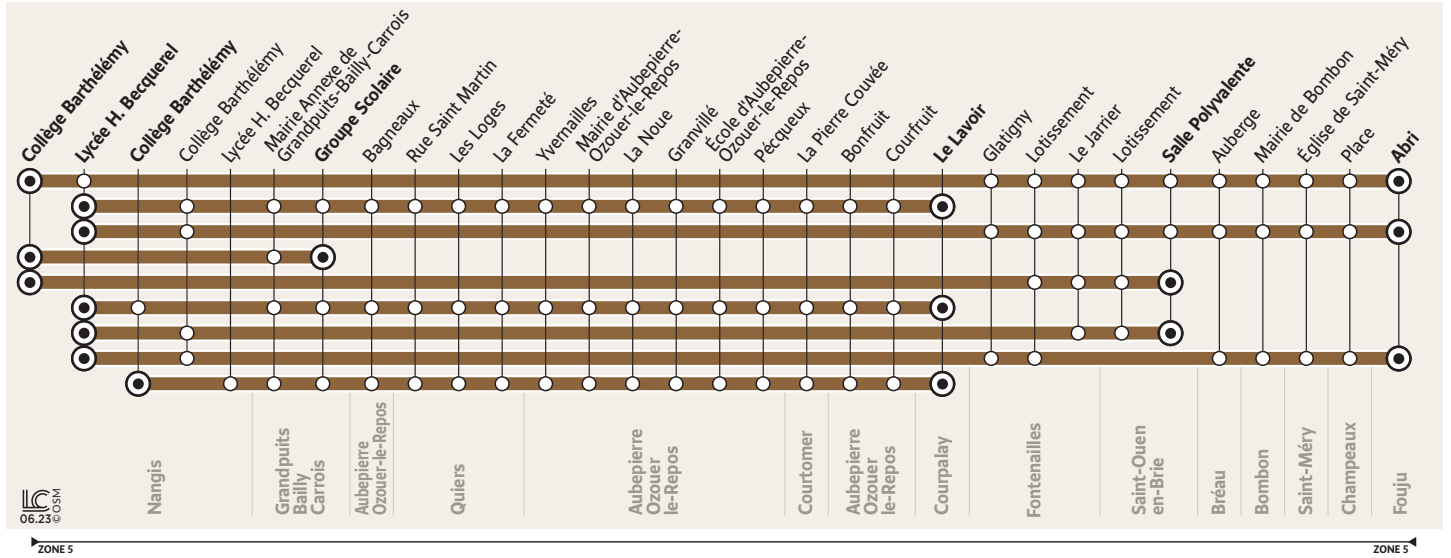

Horaires valables du 4 décembre 2023 au 1^{er} septembre 2024

Du lundi au vendredi

	Périodes de fonctionnement	SC										
		Me	Me	Me	Me	Me	LMJV	Me	Me	Me	LàV	LàV
NANGIS	Lycée H. Becquerel							16:50	16:50	16:50	17:50	17:50
	Collège Barthélémy Quai 2	12:45	12:45	12:45	12:45	16:30	17:00	17:00	17:00	18:00	18:00	
	Lycée H. Becquerel		12:50	12:50	12:55							
GRANDPUITS-BAILLY-CARROIS	Mairie Annexe	12:50	13:00				17:10				18:10	
	Groupe Scolaire	12:55	13:05				17:15				18:15	
AUBEPIERRE-OZOUEUR-LE-REPOS	Bagneaux		13:16				17:22				18:22	
QUIERS	Rue Saint Martin		13:19				17:27				18:27	
	Les Loges		13:20				17:30				18:30	
	La Fermeté		13:21				17:31				18:31	
AUBEPIERRE-OZOUEUR-LE-REPOS	Yvernailles		13:23				17:35				18:35	
	Mairie		13:25				17:36				18:36	
	La Noue		13:27				17:37				18:37	
	Granvillé		13:29				17:39				18:39	
	Ecole		13:33				17:43				18:43	
COURTOMER	Pécqueux		13:43				17:48				18:48	
	La Pierre Couvée		13:53				17:56				18:56	
AUBEPIERRE-OZOUEUR-LE-REPOS	Bonfruit		13:58				18:00				19:00	
	Courfruit		13:59				18:01				19:01	
COURPALAY	Le Lavoir		14:08				18:10				19:10	
FONTENAILLES	Glatigny			13:00	13:05				17:10	18:10		
	Lotissement			13:02	13:07	16:40			17:13	18:12		
	Le Jarrier			13:04	13:09	16:42		17:10		18:14		
SAINT-OUEN-EN-BRIE	Lotissement			13:07	13:12	16:45		17:13		18:17		
	Salle Polyvalente			13:09	13:14	16:47		17:15		18:19		
BRÉAU	Auberge			13:14	13:19				17:24	18:24		
BOMBON	Mairie			13:17	13:22				17:27	18:27		
SAINT-MÉRY	Eglise			13:20	13:25				17:30	18:30		
CHAMPEAUX	Place			13:22	13:27				17:32	18:32		
FOUJU	Abri			13:25	13:30				17:35	18:35		

PÉRIODES DE FONCTIONNEMENT

SC Période scolaire

JOURS DE FONCTIONNEMENT

LàV Lundi à Vendredi

Me Mercredi

LMJV Lundi, Mardi, Jeudi & Vendredi

Mise à jour : 24/11/2023

3247

PÉRIODES DE FONCTIONNEMENT

SC Période scolaire

JOURS DE FONCTIONNEMENT

LàV Lundi à Vendredi

Me Mercredi

LMJV Lundi, Mardi, Jeudi & Vendredi

Mise à jour : 24/11/2023