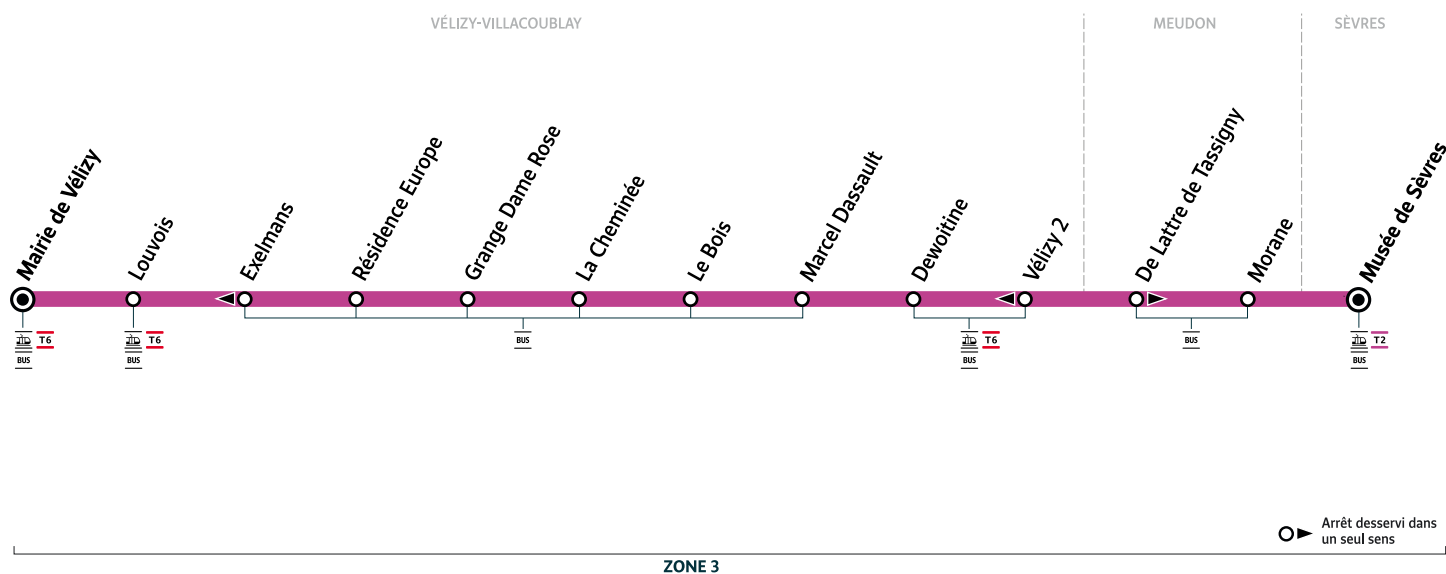

Bon à savoir

- Pas de service les samedis, dimanches et jours fériés.
- Ces horaires sont donnés à titre indicatif et les conducteurs Keolis Vélizy Vallée de la Bièvre s'efforcent de les respecter. Toutefois, les aléas de la circulation peuvent retarder l'heure de passage indiquée. Faites signe au conducteur pour obtenir l'arrêt de votre bus.

45

SÈVRES Musée de Sèvres → VÉLIZY-VILLACOUBLAY Mairie de Vélizy

Horaires valables à compter du lundi 22 août 2022

Du lundi au vendredi

| | | | | | | | | | | | | | | | | |
|---------------------|------------------|------|------|------|------|------|------|------|------|------|------|------|------|------|------|------|
| SÈVRES | Musée de Sèvres | 6:00 | 6:10 | 6:20 | 6:30 | 6:40 | 6:50 | 7:00 | 7:10 | 7:20 | 7:30 | 7:38 | 7:45 | 7:53 | 8:00 | 8:06 |
| MEUDON | Morane | 6:06 | 6:16 | 6:26 | 6:36 | 6:46 | 6:56 | 7:06 | 7:16 | 7:26 | 7:37 | 7:45 | 7:52 | 8:00 | 8:07 | 8:13 |
| VÉLIZY-VILLACOUBLAY | Vélizy 2 | 6:07 | 6:17 | 6:27 | 6:37 | 6:47 | 6:57 | 7:07 | 7:17 | 7:27 | 7:38 | 7:46 | 7:53 | 8:01 | 8:08 | 8:14 |
| | Le Bois | 6:09 | 6:19 | 6:29 | 6:39 | 6:49 | 6:59 | 7:09 | 7:19 | 7:29 | 7:40 | 7:48 | 7:55 | 8:03 | 8:10 | 8:16 |
| | Grange Dame Rose | 6:11 | 6:21 | 6:31 | 6:41 | 6:51 | 7:01 | 7:11 | 7:21 | 7:31 | 7:42 | 7:50 | 7:57 | 8:05 | 8:12 | 8:18 |
| | Résidence Europe | 6:11 | 6:21 | 6:31 | 6:42 | 6:52 | 7:02 | 7:12 | 7:22 | 7:32 | 7:43 | 7:51 | 7:58 | 8:06 | 8:13 | 8:19 |
| | Louvois | 6:13 | 6:23 | 6:33 | 6:44 | 6:54 | 7:04 | 7:14 | 7:24 | 7:34 | 7:45 | 7:53 | 8:00 | 8:08 | 8:15 | 8:21 |
| | Mairie de Vélizy | 6:14 | 6:24 | 6:34 | 6:45 | 6:55 | 7:05 | 7:15 | 7:25 | 7:35 | 7:46 | 7:54 | 8:01 | 8:09 | 8:16 | 8:22 |