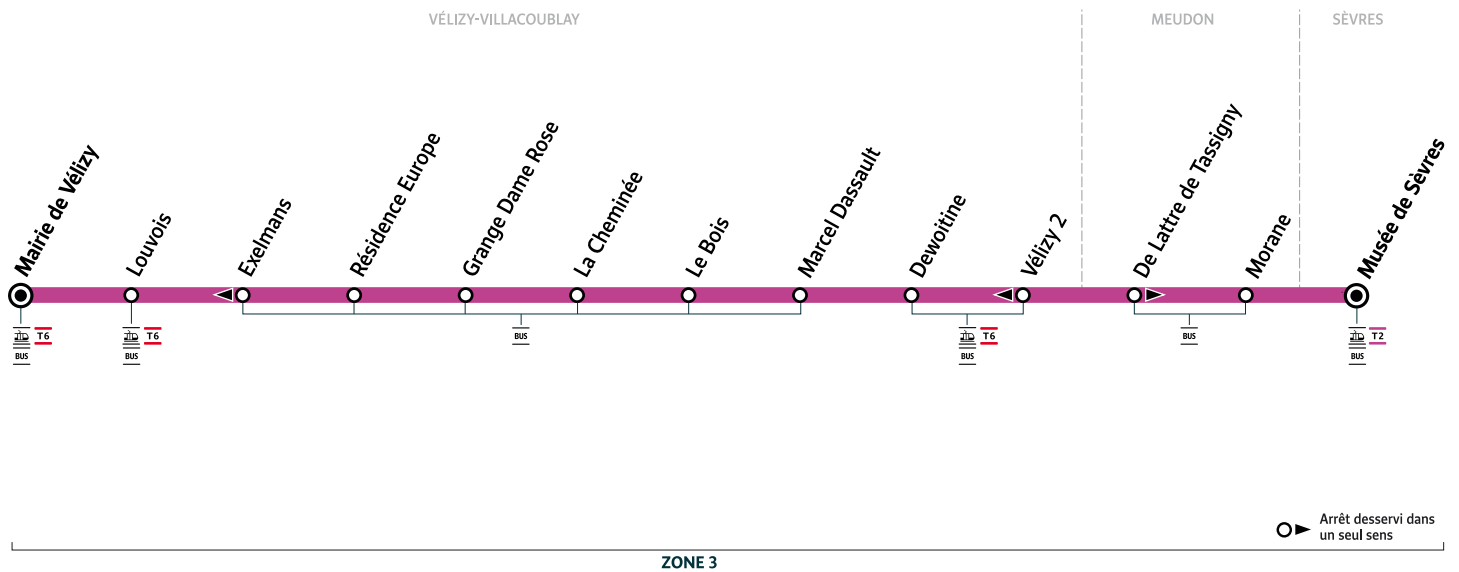

45

VÉLIZY-VILLACOUBLAY Mairie de Vélizy → SÈVRES Musée de Sèvres

Horaires valables à compter du lundi 22 août 2022

Du lundi au vendredi

| | | | | | | | | | | | | | | | | |
|---------------------|------------------|------|------|------|------|------|------|------|------|------|------|------|------|------|------|------|
| VÉLIZY-VILLACOUBLAY | Mairie de Vélizy | 6:00 | 6:10 | 6:20 | 6:30 | 6:40 | 6:50 | 7:00 | 7:10 | 7:20 | 7:30 | 7:40 | 7:47 | 7:54 | 8:01 | 8:08 |
| | Louvois | 6:01 | 6:11 | 6:21 | 6:31 | 6:41 | 6:51 | 7:01 | 7:11 | 7:21 | 7:31 | 7:41 | 7:48 | 7:55 | 8:02 | 8:09 |
| | Résidence Europe | 6:02 | 6:12 | 6:22 | 6:32 | 6:42 | 6:52 | 7:02 | 7:13 | 7:23 | 7:33 | 7:43 | 7:50 | 7:57 | 8:04 | 8:11 |
| | Grange Dame Rose | 6:02 | 6:12 | 6:22 | 6:32 | 6:42 | 6:52 | 7:02 | 7:13 | 7:23 | 7:33 | 7:43 | 7:50 | 7:57 | 8:05 | 8:12 |
| | Le Bois | 6:04 | 6:14 | 6:24 | 6:34 | 6:44 | 6:54 | 7:04 | 7:15 | 7:25 | 7:35 | 7:45 | 7:52 | 7:59 | 8:06 | 8:13 |
| MEUDON | Morane | 6:09 | 6:19 | 6:29 | 6:39 | 6:51 | 7:01 | 7:11 | 7:22 | 7:32 | 7:42 | 7:52 | 7:59 | 8:06 | 8:14 | 8:19 |
| SÈVRES | Musée de Sèvres | 6:17 | 6:27 | 6:37 | 6:47 | 6:59 | 7:09 | 7:21 | 7:32 | 7:42 | 7:57 | 8:07 | 8:14 | 8:21 | 8:29 | 8:34 |