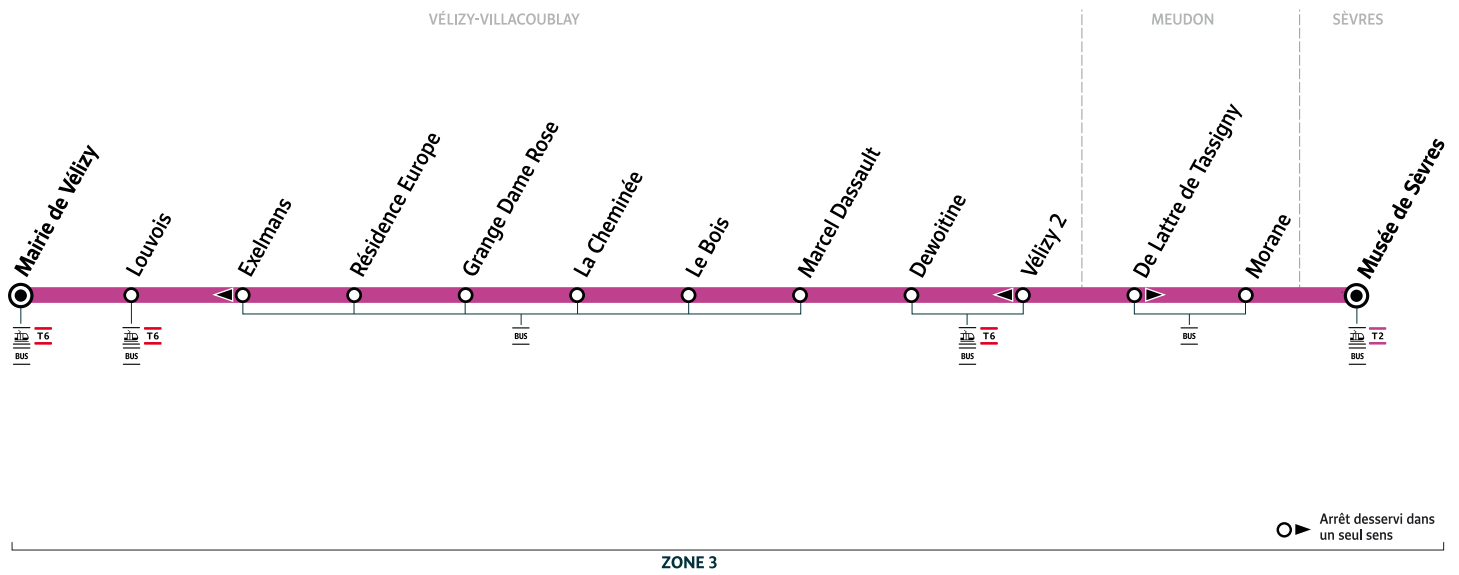

45

SÈVRES Musée de Sèvres → VÉLIZY-VILLACOUBLAY Mairie de Vélizy

Horaires valables à compter du lundi 22 août 2022

Du lundi au vendredi

| | | | | | | | | | | | | | | | | |
|----------------------------|------------------|-------|-------|-------|-------|-------|-------|-------|-------|-------|-------|-------|-------|-------|-------|-------|
| SÈVRES | Musée de Sèvres | 17:53 | 18:00 | 18:08 | 18:15 | 18:23 | 18:30 | 18:38 | 18:45 | 18:53 | 19:00 | 19:10 | 19:20 | 19:30 | 19:45 | 20:00 |
| MEUDON | Morane | 17:59 | 18:06 | 18:14 | 18:21 | 18:29 | 18:36 | 18:44 | 18:52 | 19:00 | 19:06 | 19:16 | 19:26 | 19:36 | 19:51 | 20:06 |
| VÉLIZY-VILLACOUBLAY | Vélizy 2 | 18:00 | 18:07 | 18:15 | 18:22 | 18:30 | 18:37 | 18:45 | 18:52 | 19:00 | 19:06 | 19:16 | 19:26 | 19:36 | 19:51 | 20:06 |
| | Le Bois | 18:02 | 18:09 | 18:17 | 18:24 | 18:32 | 18:39 | 18:47 | 18:54 | 19:02 | 19:08 | 19:18 | 19:28 | 19:38 | 19:53 | 20:08 |
| | Grange Dame Rose | 18:04 | 18:11 | 18:19 | 18:26 | 18:34 | 18:41 | 18:49 | 18:56 | 19:04 | 19:10 | 19:20 | 19:30 | 19:40 | 19:55 | 20:10 |
| | Résidence Europe | 18:05 | 18:12 | 18:20 | 18:27 | 18:35 | 18:42 | 18:50 | 18:57 | 19:05 | 19:11 | 19:21 | 19:31 | 19:41 | 19:56 | 20:11 |
| | Louvois | 18:07 | 18:14 | 18:22 | 18:29 | 18:37 | 18:45 | 18:53 | 19:00 | 19:08 | 19:14 | 19:24 | 19:34 | 19:44 | 19:58 | 20:13 |
| | Mairie de Vélizy | 18:08 | 18:15 | 18:23 | 18:30 | 18:38 | 18:46 | 18:54 | 19:01 | 19:09 | 19:15 | 19:25 | 19:35 | 19:45 | 19:59 | 20:14 |