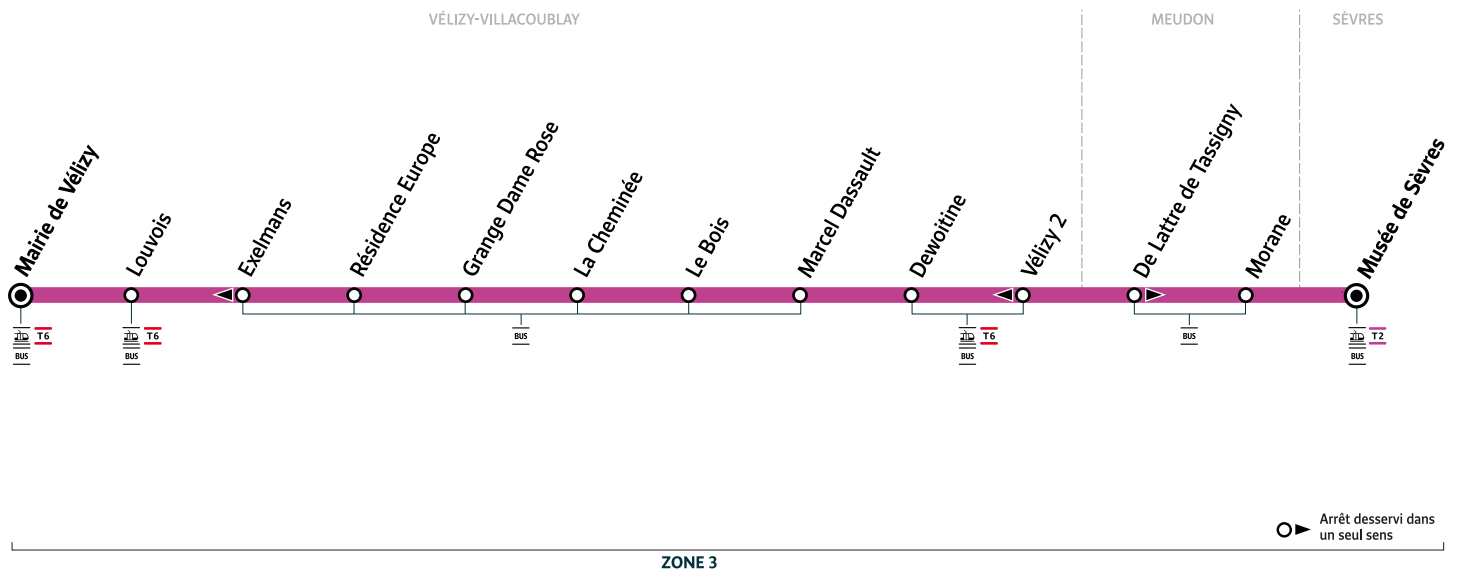

45

SÈVRES Musée de Sèvres → VÉLIZY-VILLACOUBLAY Mairie de Vélizy

Horaires valables à compter du lundi 22 août 2022

Du lundi au vendredi

| | | | | | | | | | | | | | | | | |
|----------------------------|------------------|------|-------|-------|-------|-------|-------|-------|-------|-------|-------|-------|-------|-------|-------|-------|
| SÈVRES | Musée de Sèvres | 9:38 | 9:45 | 9:53 | 10:00 | 10:15 | 10:30 | 11:00 | 11:30 | 12:00 | 12:30 | 13:00 | 13:30 | 14:01 | 14:30 | 15:00 |
| MEUDON | Morane | 9:44 | 9:51 | 9:59 | 10:06 | 10:21 | 10:36 | 11:06 | 11:36 | 12:07 | 12:37 | 13:07 | 13:37 | 14:07 | 14:36 | 15:06 |
| VÉLIZY-VILLACOUBLAY | Vélizy 2 | 9:45 | 9:52 | 10:00 | 10:07 | 10:22 | 10:37 | 11:07 | 11:36 | 12:07 | 12:37 | 13:07 | 13:37 | 14:07 | 14:36 | 15:06 |
| | Le Bois | 9:48 | 9:55 | 10:03 | 10:09 | 10:24 | 10:39 | 11:09 | 11:38 | 12:09 | 12:39 | 13:09 | 13:39 | 14:09 | 14:38 | 15:08 |
| | Grange Dame Rose | 9:50 | 9:57 | 10:05 | 10:11 | 10:26 | 10:41 | 11:11 | 11:40 | 12:11 | 12:41 | 13:11 | 13:41 | 14:11 | 14:40 | 15:10 |
| | Résidence Europe | 9:51 | 9:58 | 10:06 | 10:12 | 10:27 | 10:42 | 11:12 | 11:41 | 12:12 | 12:42 | 13:12 | 13:42 | 14:12 | 14:41 | 15:11 |
| | Louvois | 9:53 | 10:00 | 10:08 | 10:14 | 10:29 | 10:44 | 11:14 | 11:43 | 12:14 | 12:44 | 13:14 | 13:44 | 14:14 | 14:43 | 15:13 |
| | Mairie de Vélizy | 9:54 | 10:01 | 10:09 | 10:15 | 10:30 | 10:45 | 11:15 | 11:44 | 12:15 | 12:45 | 13:15 | 13:45 | 14:15 | 14:44 | 15:14 |