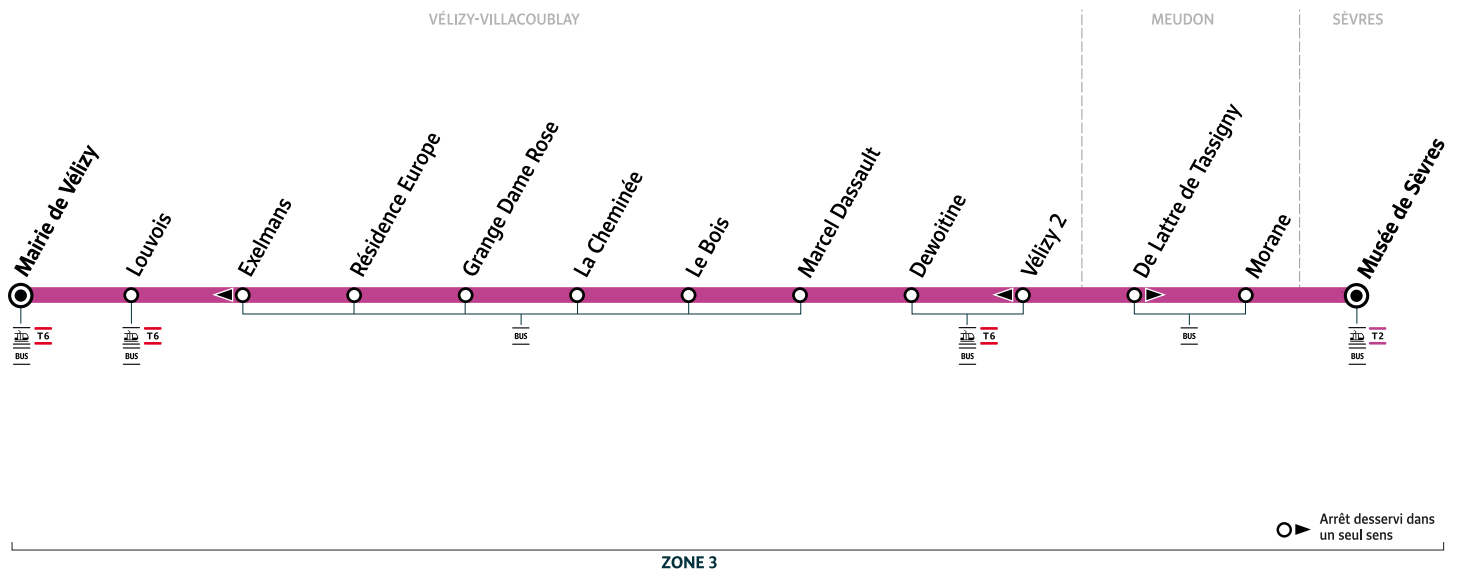

Bon à savoir

- Pas de service les samedis, dimanches et jours fériés.
- Ces horaires sont donnés à titre indicatif et les conducteurs Keolis Vélizy Vallée de la Bièvre s'efforcent de les respecter. Toutefois, les aléas de la circulation peuvent retarder l'heure de passage indiquée. Faites signe au conducteur pour obtenir l'arrêt de votre bus.

45

VÉLIZY-VILLACOUBLAY Mairie de Vélizy → SÈVRES Musée de Sèvres

Horaires valables à compter du lundi 22 août 2022

Du lundi au vendredi

| | | | | | | | | | | | | | | | | |
|----------------------------|------------------|-------|-------|-------|-------|-------|-------|-------|-------|-------|-------|-------|-------|-------|-------|-------|
| VÉLIZY-VILLACOUBLAY | Mairie de Vélizy | 10:00 | 10:15 | 10:30 | 11:00 | 11:30 | 12:00 | 12:30 | 13:00 | 13:31 | 14:00 | 14:30 | 15:00 | 15:30 | 15:45 | 16:00 |
| | Louvois | 10:01 | 10:16 | 10:31 | 11:01 | 11:31 | 12:01 | 12:31 | 13:01 | 13:32 | 14:01 | 14:31 | 15:01 | 15:31 | 15:46 | 16:01 |
| | Résidence Europe | 10:02 | 10:17 | 10:32 | 11:02 | 11:33 | 12:02 | 12:32 | 13:02 | 13:33 | 14:02 | 14:32 | 15:02 | 15:32 | 15:47 | 16:02 |
| | Grange Dame Rose | 10:02 | 10:17 | 10:32 | 11:02 | 11:33 | 12:02 | 12:33 | 13:03 | 13:34 | 14:03 | 14:33 | 15:03 | 15:33 | 15:48 | 16:03 |
| | Le Bois | 10:04 | 10:19 | 10:34 | 11:04 | 11:35 | 12:04 | 12:34 | 13:04 | 13:35 | 14:04 | 14:34 | 15:04 | 15:34 | 15:49 | 16:04 |
| MEUDON | Morane | 10:09 | 10:24 | 10:39 | 11:09 | 11:40 | 12:09 | 12:40 | 13:10 | 13:41 | 14:10 | 14:40 | 15:10 | 15:40 | 15:55 | 16:11 |
| SÈVRES | Musée de Sèvres | 10:19 | 10:33 | 10:48 | 11:18 | 11:49 | 12:17 | 12:48 | 13:18 | 13:49 | 14:19 | 14:49 | 15:19 | 15:49 | 16:04 | 16:21 |