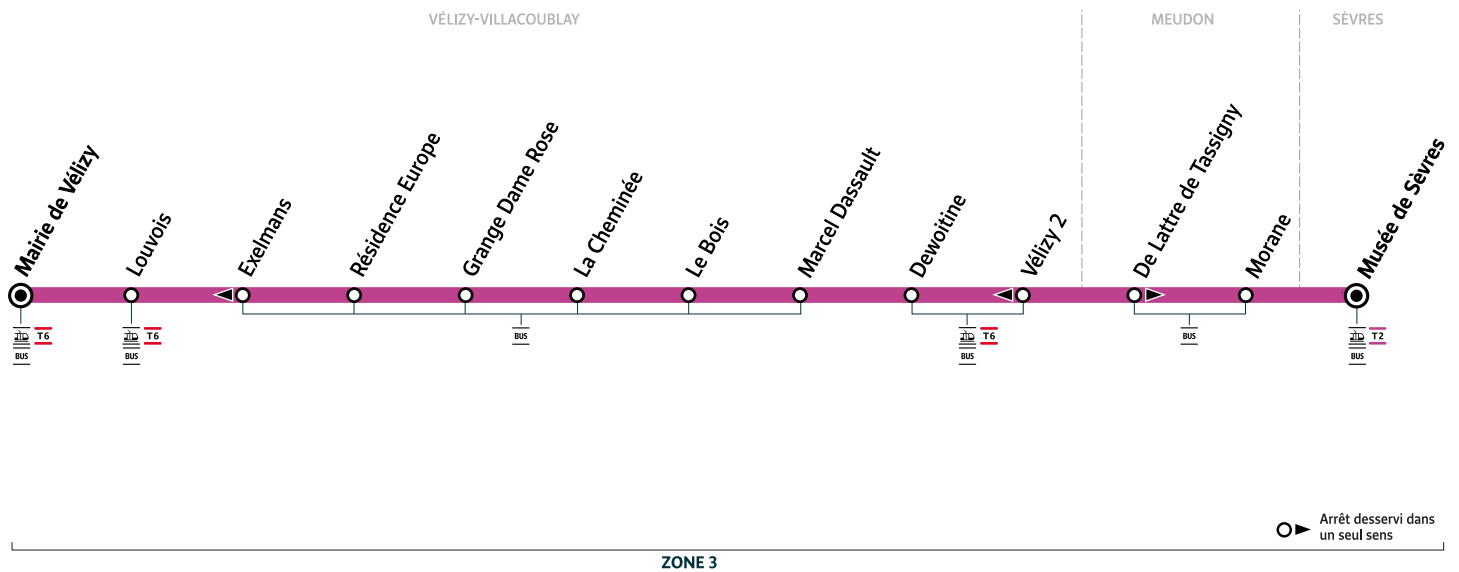

i Bon à savoir

- Pas de service les samedis, dimanches et jours fériés.
- Ces horaires sont donnés à titre indicatif et les conducteurs Keolis Vélizy Vallée de la Bièvre s'efforcent de les respecter. Toutefois, les aléas de la circulation peuvent retarder l'heure de passage indiquée. Faites signe au conducteur pour obtenir l'arrêt de votre bus.

45

VÉLIZY-VILLACOUBLAY Mairie de Vélizy → SÈVRES Musée de Sèvres

Horaires valables à compter du lundi 22 août 2022

| | | Du lundi au vendredi | | | | | | | | | | | | | | |
|---------------------|------------------|----------------------|-------|-------|-------|-------|-------|-------|-------|-------|-------|-------|-------|-------|-------|-------|
| VÉLIZY-VILLACOUBLAY | Mairie de Vélizy | 18:15 | 18:22 | 18:30 | 18:37 | 18:45 | 18:52 | 19:00 | 19:10 | 19:20 | 19:30 | 19:40 | 19:50 | 20:05 | 20:20 | 20:35 |
| | Louvois | 18:16 | 18:23 | 18:31 | 18:38 | 18:46 | 18:53 | 19:01 | 19:11 | 19:21 | 19:31 | 19:41 | 19:51 | 20:06 | 20:21 | 20:36 |
| | Résidence Europe | 18:18 | 18:25 | 18:33 | 18:40 | 18:48 | 18:55 | 19:02 | 19:12 | 19:22 | 19:32 | 19:42 | 19:52 | 20:07 | 20:22 | 20:38 |
| | Grange Dame Rose | 18:19 | 18:26 | 18:34 | 18:41 | 18:49 | 18:56 | 19:03 | 19:13 | 19:23 | 19:33 | 19:43 | 19:53 | 20:08 | 20:23 | 20:38 |
| | Le Bois | 18:21 | 18:28 | 18:36 | 18:43 | 18:51 | 18:58 | 19:04 | 19:14 | 19:24 | 19:34 | 19:44 | 19:54 | 20:09 | 20:24 | 20:39 |
| MEUDON | Morane | 18:28 | 18:35 | 18:43 | 18:50 | 18:58 | 19:05 | 19:11 | 19:21 | 19:31 | 19:41 | 19:50 | 20:00 | 20:15 | 20:30 | 20:44 |
| SÈVRES | Musée de Sèvres | 18:40 | 18:47 | 18:55 | 19:02 | 19:10 | 19:16 | 19:22 | 19:32 | 19:42 | 19:49 | 19:58 | 20:08 | 20:23 | 20:38 | 20:52 |