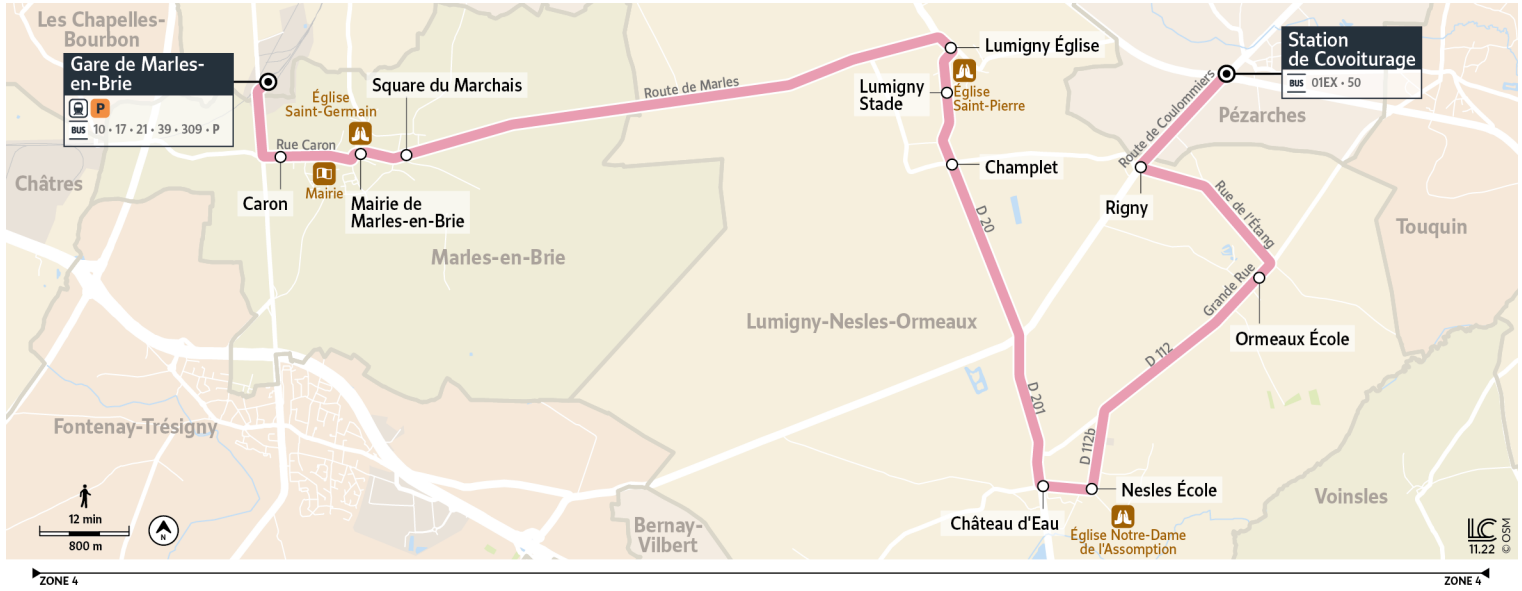

Horaires valables à partir du 1er janvier 2023

		Du lundi au vendredi		
PÉZARCHES	Station de covoiturage	6:28	7:08	
	LUMIGNY-NESLES-ORMEAUX	Rigny	6:30	7:10
		Ormeaux Ecole	6:32	7:12
		Nesles Ecole	6:35	7:15
		Nesles Château d'eau	6:36	7:16
		Champlet	6:39	7:19
		Lumigny Stade	6:40	7:20
		Lumigny Eglise	6:41	7:21
MARLES-EN-BRIE	Square du Marchais	6:45	7:25	
	Mairie	6:47	7:27	
	Caron	6:49	7:29	
LA HOUSSAYE-EN-BRIE	Gare SNCF	6:50	7:30	

Bon à savoir

- Pas de service les samedis, dimanches et jours fériés.
- Ces horaires sont donnés à titre indicatif et sont soumis aux aléas de circulation.

Horaires valables à partir du 1er janvier 2023

		Du lundi au vendredi		
LA HOUSSAYE-EN-BRIE	Gare SNCF	17:42	18:10	19:12
	MARLES-EN-BRIE	Caron	17:43	18:11
	Mairie	17:44	18:12	19:14
	Square du Marchais	17:45	18:13	19:15
LUMIGNY-NESLES-ORMEAUX	Lumigny Eglise	17:50	18:18	19:20
	Lumigny Stade	17:51	18:19	19:21
	Champlet	17:52	18:20	19:22
	Nesles Château d'eau		18:24	19:26
	Nesles Ecole		18:25	19:27
	Ormeaux Ecole		18:28	19:30
PÉZARCHES	Rigny		18:30	19:32
	Station de covoiturage		18:32	19:34