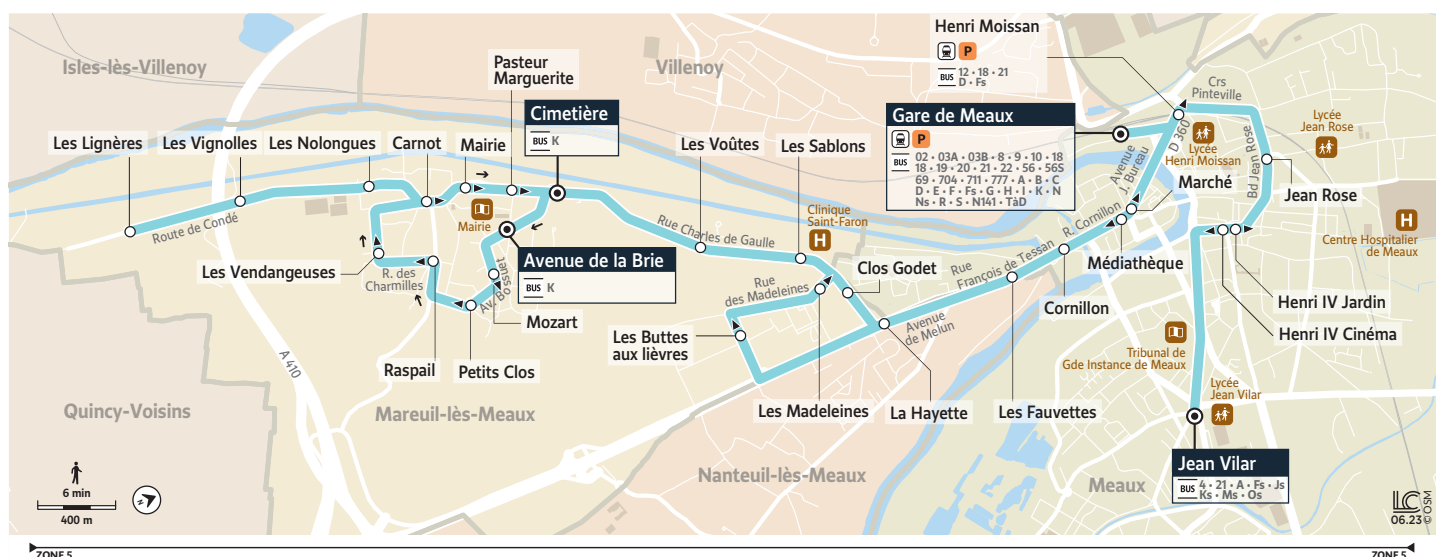

Ks

MEAUX - GARE DE MEAUX → MEAUX - JEAN VILAR

Horaires valables du 4 septembre 2023 au 1er septembre 2024

| | Du lundi au vendredi - Période scolaire | | Samedi - Période scolaire |
|--------------------|---|------|---------------------------|
| | Jours de fonctionnement | LàV | S |
| MEAUX | Gare de Meaux Quai 3 | 7:13 | 7:13 |
| | Médiathèque | 7:15 | 7:15 |
| | Cornillon | 7:15 | 7:15 |
| | Les Fauvettes | 7:16 | 7:16 |
| NANTEUIL-LÈS-MEAUX | La Hayette | 7:18 | 7:18 |
| MAREUIL-LÈS-MEAUX | Clos Godet | 7:20 | 7:20 |
| | Les Sablons | 7:21 | 7:21 |
| | Les Voûtes | 7:22 | 7:22 |
| | Cimetière | 7:24 | 7:24 |
| | Avenue de la Brie | 7:25 | 7:25 |
| | Mozart | 7:26 | 7:26 |
| | Petits Clos | 7:27 | 7:27 |
| | Raspail | 7:28 | 7:28 |
| | Les Vendangeuses | 7:29 | 7:29 |
| | Carnot | 7:30 | 7:30 |
| | Les Lignères | 7:34 | 7:34 |
| | Les Vignolles | 7:35 | 7:35 |
| | Les Nolongues | 7:37 | 7:37 |
| Mairie | 7:38 | 7:38 | |
| Pasteur Marguerite | 7:39 | 7:39 | |
| Cimetière | 7:40 | 7:40 | |
| Les Voûtes | 7:42 | 7:42 | |
| Les Sablons | 7:42 | 7:42 | |
| Clos Godet | 7:43 | 7:43 | |
| NANTEUIL-LÈS-MEAUX | La Hayette | 7:45 | 7:45 |
| MEAUX | Les Fauvettes | 7:48 | 7:48 |
| | Cornillon | 7:49 | 7:49 |
| | Marché | 7:51 | 7:51 |
| | Henri Moissan | 7:53 | 7:53 |
| | Jean Rose | 7:58 | 7:58 |
| | Henri IV Cinéma | 8:00 | 8:00 |
| | Jean Vilar | 8:10 | 8:10 |