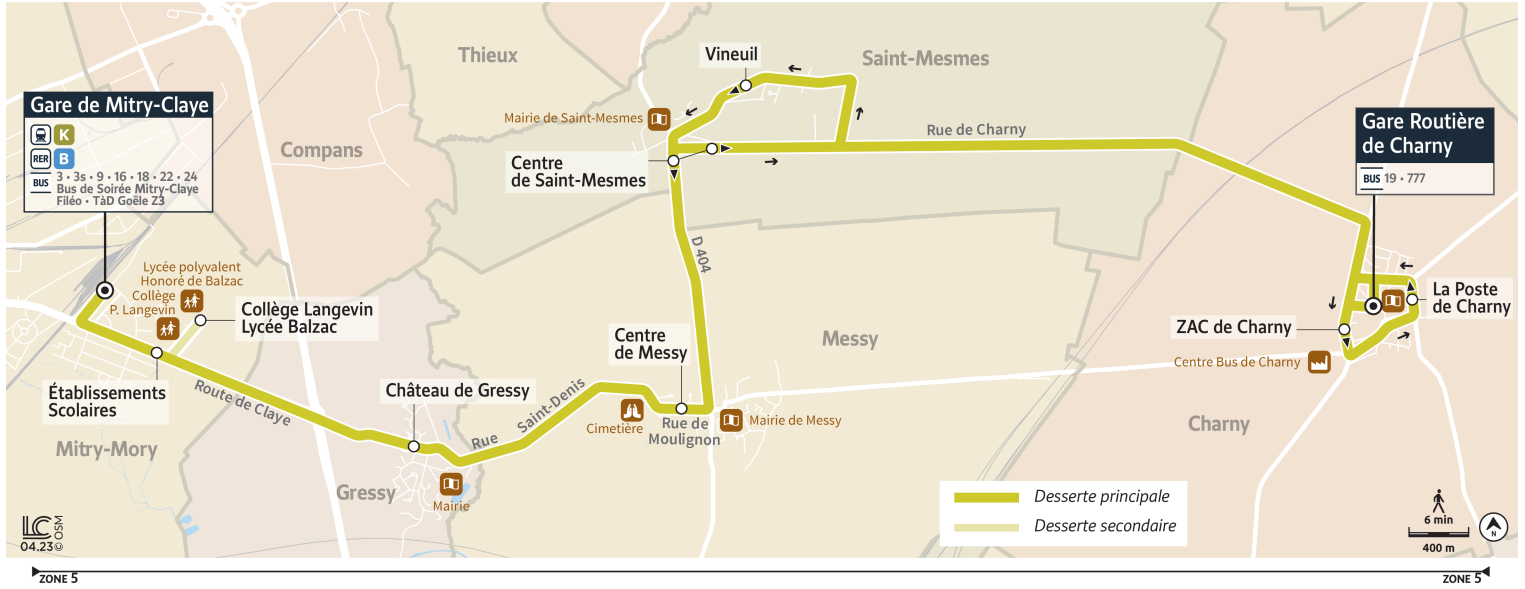

Horaires valables à partir du 4 septembre 2023 en période scolaire

		Du lundi au vendredi														
CHARNY	Gare Routière de Charny	5:05	5:35	6:05	6:32	7:05	7:26	7:50	8:05	8:30	9:05	12:20	13:20	17:13	17:55	18:16
	ZAC de Charny	5:06	5:36	6:06	6:33	7:06	7:27	7:51	8:06	8:31	9:06	12:21	13:21	17:14	17:56	18:17
	La Poste de Charny	5:07	5:37	6:07	6:34	7:07	7:28	7:52	8:07	8:32	9:07	12:22	13:22	17:15	17:57	18:18
SAINT-MESMES	Vineuil	5:14	5:44	6:14	6:41	7:14	7:35	7:59	8:14	8:39	9:14	12:29	13:29	17:22	18:04	18:25
	Centre de Saint-Mesmes	5:16	5:46	6:16	6:43	7:16	7:37	8:01	8:16	8:41	9:16	12:31	13:31	17:24	18:06	18:27
MESSY	La Poste de Messy	5:20	5:50	6:20	6:47	7:20	7:41	8:06	8:21	8:45	9:21	12:36	13:36	17:28	18:10	18:31
GRESSY	Château de Gressy	5:24	5:54	6:24	6:51	7:24	7:45	8:10	8:25	8:49	9:25	12:40	13:40	17:31	18:13	18:34
MITRY-MORY	Collège Langevin-Lycée Balzac						7:49			8:53						
	Établissements Scolaires	5:27	5:57	6:27	6:54	7:27	7:50	8:14	8:29	8:54	9:29	12:44	13:44	17:34	18:16	18:37
	Gare de Mitry-Claye	5:30	6:00	6:30	6:57	7:31	7:54	8:18	8:33	8:58	9:33	12:48	13:48	17:37	18:19	18:40

		Samedi	
CHARNY	Gare Routière de Charny		13:05
	ZAC de Charny		13:06
	La Poste de Charny		13:07
SAINT-MESMES	Vineuil		13:16
	Centre de Saint-Mesmes		13:18
MESSY	La Poste de Messy		13:22
GRESSY	Château de Gressy		13:26
MITRY-MORY	Collège Langevin-Lycée Balzac		
	Établissements Scolaires		13:29
	Gare de Mitry-Claye		13:32

TàD
Goële

Le TàD Goële prend le relais en heures creuses.

Circule le mercredi uniquement en période scolaire.

i Bon à savoir

- Pas de service les dimanches et jours fériés.
- Ces horaires sont donnés à titre indicatif et sont soumis aux aléas de circulation.