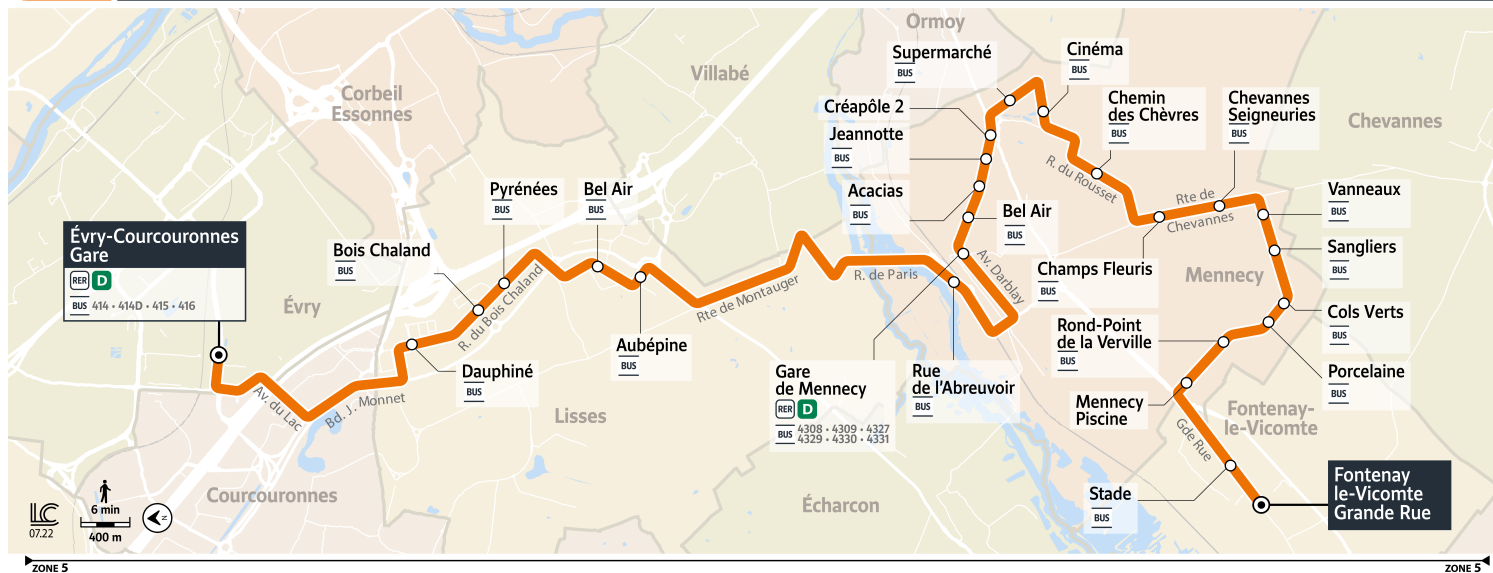

## Direction : EVRY-COURCOURONNES - Gare d'Evry-Courcouronnes

4307 Évry-Courcouronnes ↔ Fontenay Grande rue

Horaires valables du lundi 10 juillet 2023 au dimanche 3 septembre 2023

		Du lundi au vendredi						
FONTENAY-LE-VICOMTE	Fontenay - Grande Rue	10:21	11:21	12:21	13:22	14:22	15:21	16:21
	Stade	10:22	11:22	12:22	13:23	14:23	15:22	16:22
MENNECY	Piscine	10:24	11:24	12:24	13:25	14:25	15:24	16:24
	Rond Point de Verville	10:25	11:25	12:25	13:26	14:26	15:25	16:25
	Porcelaine	10:26	11:26	12:26	13:27	14:27	15:26	16:26
	Colts Verts	10:27	11:27	12:27	13:28	14:28	15:27	16:27
	Sangliers	10:28	11:28	12:28	13:29	14:29	15:28	16:28
	Les Vanneaux	10:29	11:29	12:29	13:30	14:30	15:29	16:29
	Chevannes-Seigneurie	10:31	11:31	12:31	13:32	14:32	15:31	16:31
	Champs Fleuris	10:32	11:32	12:32	13:33	14:33	15:32	16:32
	Chemin des Chèvres	10:33	11:33	12:33	13:33	14:33	15:33	16:33
	Cinéma	10:35	11:35	12:35	13:35	14:35	15:35	16:35
	Supermarché	10:36	11:36	12:36	13:36	14:36	15:36	16:36
	Créapôle 2	10:37	11:37	12:37	13:37	14:37	15:37	16:37
	Jeannotte	10:38	11:38	12:38	13:38	14:38	15:38	16:38
	Acacias	10:39	11:39	12:39	13:39	14:39	15:39	16:39
Bel Air	10:39	11:39	12:39	13:39	14:39	15:39	16:39	
Gare de Mennecey Place de la Gare	10:41	11:41	12:41	13:41	14:41	15:41	16:41	
Gare de Mennecey Rue de L'Abreuvoir	10:44	11:44	12:44	13:44	14:44	15:44	16:44	
LISSES	Aubépine	10:51	11:51	12:51	13:51	14:51	15:51	16:51
	Bel Air	10:52	11:52	12:52	13:52	14:52	15:52	16:52
	Pyrénées	10:54	11:54	12:54	13:54	14:54	15:54	16:54
	Bois Chaland	10:55	11:55	12:55	13:55	14:55	15:55	16:55
	Dauphiné	10:56	11:56	12:56	13:56	14:56	15:56	16:56
EVRY-COURCOURONNES	Gare d'Evry Courcouronnes	11:01	12:01	13:02	14:02	15:02	16:01	17:01

## Direction : ÉVRY-COURCOURONNES - Gare d'Évry-Courcouronnes

4307 Évry-Courcouronnes ↔ Fontenay Grande rue

Horaires valables du lundi 10 juillet 2023 au dimanche 3 septembre 2023