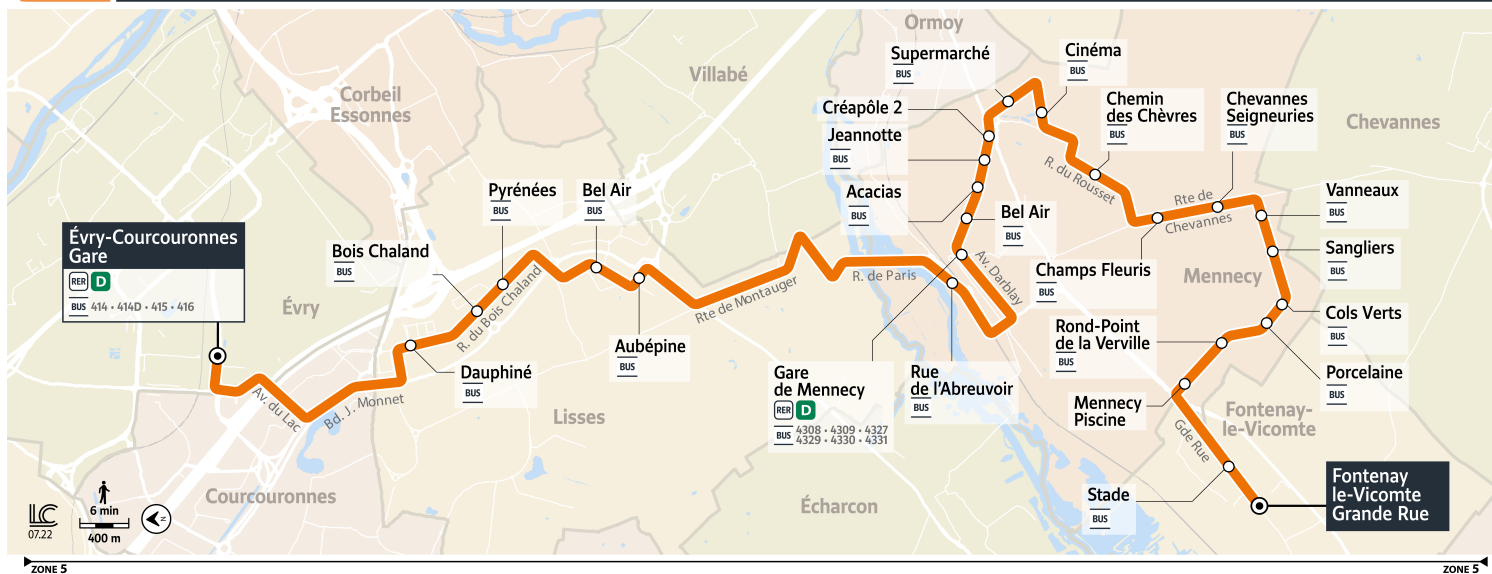

4307

Direction : EVRY-COURCOURONNES - Gare d'Evry-Courcouronnes

4307 Évry-Courcouronnes ↔ Fontenay Grande rue

Horaires valables du lundi 10 juillet 2023 au dimanche 3 septembre 2023

		Du lundi au vendredi						
FONTENAY-LE-VICOMTE	Fontenay - Grande Rue	10:21	11:21	12:21	13:22	14:22	15:21	16:21
	Stade	10:22	11:22	12:22	13:23	14:23	15:22	16:22
MENNECY	Piscine	10:24	11:24	12:24	13:25	14:25	15:24	16:24
	Rond Point de Verville	10:25	11:25	12:25	13:26	14:26	15:25	16:25
	Porcelaine	10:26	11:26	12:26	13:27	14:27	15:26	16:26
	Colts Verts	10:27	11:27	12:27	13:28	14:28	15:27	16:27
	Sangliers	10:28	11:28	12:28	13:29	14:29	15:28	16:28
	Les Vanneaux	10:29	11:29	12:29	13:30	14:30	15:29	16:29
	Chevannes-Seigneurie	10:31	11:31	12:31	13:32	14:32	15:31	16:31
	Champs Fleuris	10:32	11:32	12:32	13:33	14:33	15:32	16:32
	Chemin des Chèvres	10:33	11:33	12:33	13:33	14:33	15:33	16:33
	Cinéma	10:35	11:35	12:35	13:35	14:35	15:35	16:35
	Supermarché	10:36	11:36	12:36	13:36	14:36	15:36	16:36
	Créapôle 2	10:37	11:37	12:37	13:37	14:37	15:37	16:37
	Jeannotte	10:38	11:38	12:38	13:38	14:38	15:38	16:38
	Acacias	10:39	11:39	12:39	13:39	14:39	15:39	16:39
Bel Air	10:39	11:39	12:39	13:39	14:39	15:39	16:39	
Gare de Mennecey Place de la Gare	10:41	11:41	12:41	13:41	14:41	15:41	16:41	
Gare de Mennecey Rue de L'Abreuvoir	10:44	11:44	12:44	13:44	14:44	15:44	16:44	
LISSES	Aubépine	10:51	11:51	12:51	13:51	14:51	15:51	16:51
	Bel Air	10:52	11:52	12:52	13:52	14:52	15:52	16:52
	Pyrénées	10:54	11:54	12:54	13:54	14:54	15:54	16:54
	Bois Chaland	10:55	11:55	12:55	13:55	14:55	15:55	16:55
	Dauphiné	10:56	11:56	12:56	13:56	14:56	15:56	16:56
EVRY-COURCOURONNES	Gare d'Evry Courcouronnes	11:01	12:01	13:02	14:02	15:02	16:01	17:01