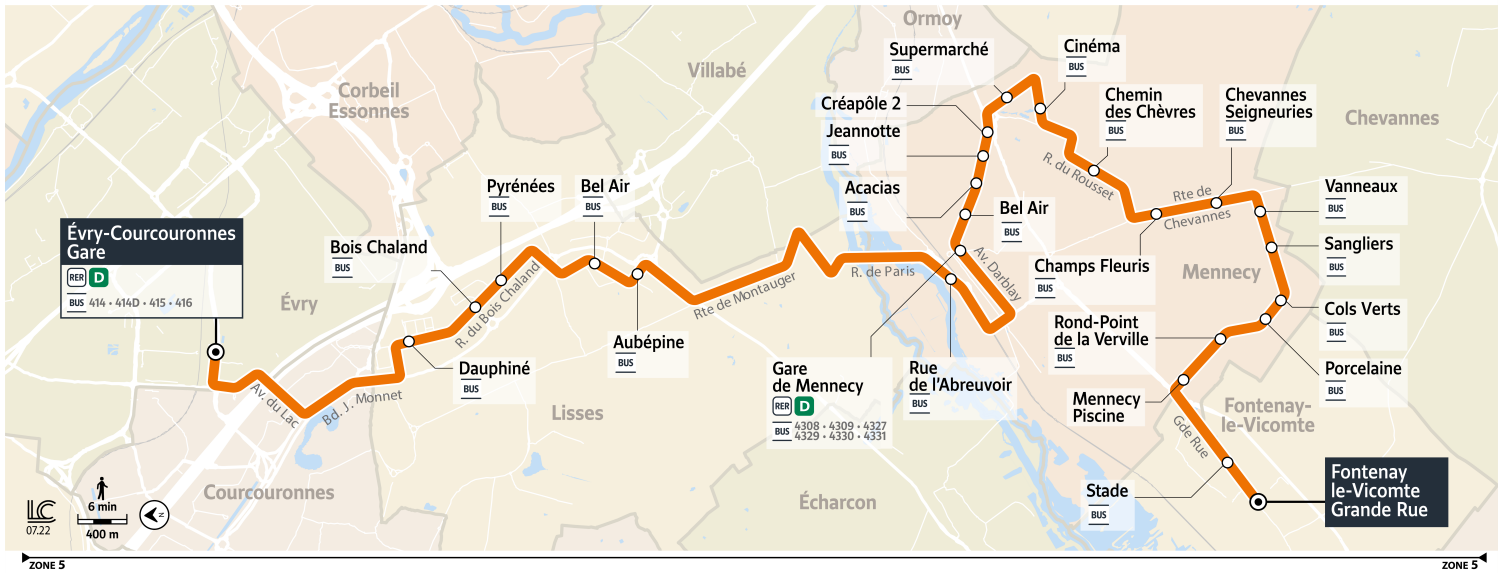

4307

Direction : FONTENAY-LE-VICOMTE - Fontenay Grande Rue

4307 Évry-Courcouronnes ↔ Fontenay Grande rue

Horaires valables du lundi 10 juillet 2023 au dimanche 3 septembre 2023

Du lundi au vendredi

Évry-Courcouronnes	Gare d'Évry Courcouronnes	17:21	17:49	18:21	18:52	19:23	19:54
	Dauphiné	17:27	17:55	18:27	18:58	19:29	20:00
	Bois Chaland	17:28	17:56	18:28	18:59	19:30	20:01
	Pyrénées	17:29	17:57	18:29	19:00	19:30	20:01
	Bel Air	17:31	18:00	18:32	19:02	19:33	20:04
	Aubépine	17:32	18:01	18:33	19:03	19:33	20:04
LISSES	Gare de Mennecey Rue de L'Abreuvoir	17:39	18:08	18:40	19:10	19:40	20:11
	Gare de Mennecey Place de la Gare	17:43	18:12	18:44	19:14	19:44	20:14
	Bel Air	17:45	18:14	18:45	19:15	19:45	20:15
	Acacias	17:46	18:15	18:46	19:16	19:46	20:16
	Jeannotte	17:46	18:15	18:47	19:16	19:47	20:17
	Créapôle 2	17:47	18:16	18:48	19:17	19:48	20:18
	Supermarché	17:49	18:18	18:49	19:18	19:49	20:19
	Cinéma	17:50	18:19	18:50	19:19	19:50	20:20
	Chemin des Chèvres	17:53	18:22	18:53	19:22	19:52	20:22
	Champs Fleuris	17:54	18:23	18:54	19:23	19:53	20:23
	Chevannes-Seigneurie	17:55	18:24	18:55	19:24	19:54	20:24
	Les Vanneaux	17:57	18:26	18:57	19:25	19:56	20:26
	Sangliers	17:57	18:26	18:57	19:26	19:56	20:26
	Cols Verts	17:58	18:27	18:58	19:27	19:57	20:27
Porcelaine	17:59	18:28	18:59	19:27	19:58	20:28	
Rond Point de Verville	18:00	18:29	19:00	19:28	19:59	20:29	
MENNECY	Piscine	18:01	18:30	19:01	19:29	20:00	20:30
	Stade	18:03	18:32	19:03	19:31	20:02	20:32
FONTENAY-LE-VICOMTE	Fontenay - Grande Rue	18:04	18:33	19:04	19:32	20:03	20:33