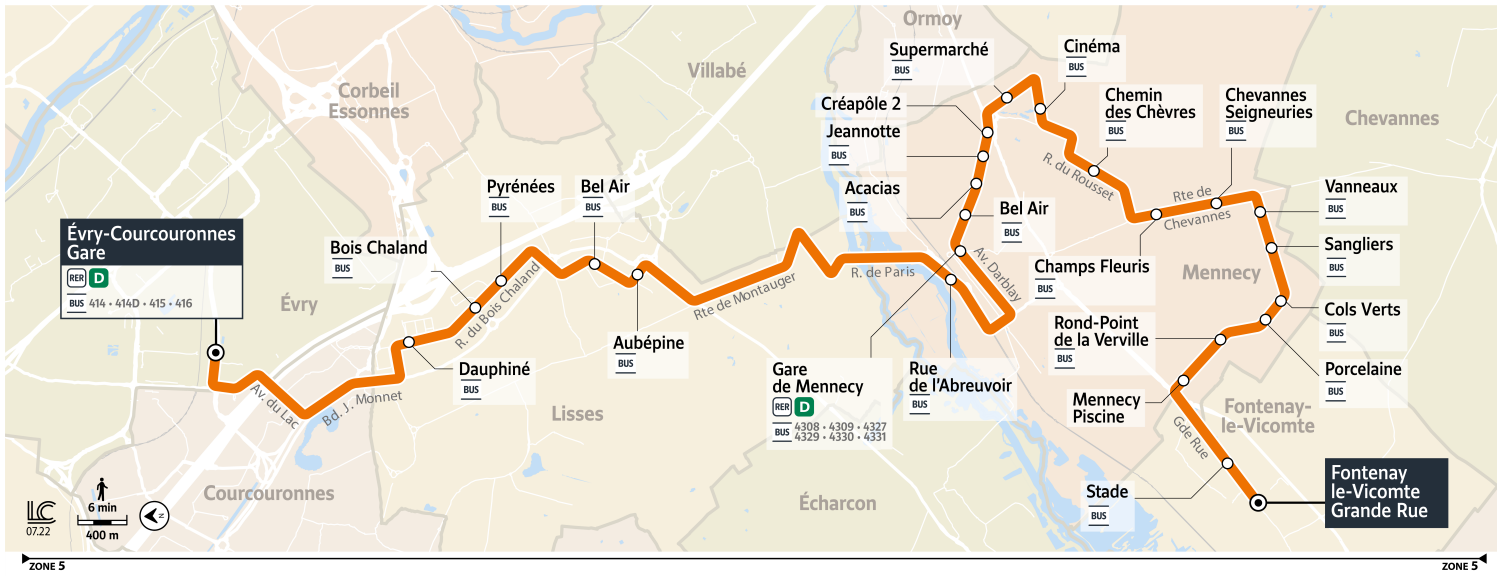

4307

Direction : ÉVRY-COURCOURONNES - Gare d'Évry-Courcouronnes

4307 Évry-Courcouronnes ↔ Fontenay Grande rue

Horaires valables du lundi 10 juillet 2023 au dimanche 3 septembre 2023

		Samedi							
FONTENAY-LE-VICOMTE	Fontenay - Grande Rue	13:18	14:17	15:18	16:17	17:18	18:17	19:18	20:05
	Stade	13:19	14:18	15:19	16:18	17:19	18:18	19:19	20:06
MENNECY	Piscine	13:21	14:20	15:21	16:20	17:21	18:20	19:21	20:08
	Rond Point de Verville	13:22	14:21	15:22	16:21	17:22	18:21	19:22	20:09
	Porcelaine	13:23	14:22	15:23	16:22	17:23	18:22	19:23	20:10
	Cols Verts	13:24	14:23	15:24	16:23	17:24	18:23	19:24	20:10
	Sangliers	13:25	14:24	15:25	16:24	17:25	18:24	19:25	20:11
	Les Vanneaux	13:25	14:24	15:25	16:24	17:25	18:25	19:26	20:12
	Chevannes-Seigneurie	13:27	14:26	15:27	16:26	17:27	18:27	19:28	20:13
	Champs Fleuris	13:28	14:27	15:28	16:27	17:28	18:28	19:29	20:14
	Chemin des Chèvres	13:29	14:28	15:29	16:28	17:29	18:29	19:29	20:15
	Cinéma	13:32	14:31	15:31	16:31	17:31	18:31	19:31	20:18
	Supermarché	13:33	14:32	15:32	16:32	17:32	18:32	19:32	20:19
	Créapôle 2	13:34	14:33	15:33	16:33	17:33	18:33	19:33	20:20
	Jeannotte	13:35	14:34	15:34	16:34	17:34	18:34	19:34	20:21
	Acacias	13:35	14:35	15:35	16:35	17:35	18:35	19:35	20:22
	Bel Air	13:36	14:35	15:35	16:35	17:35	18:35	19:35	20:22
Gare de Mennecey Place de la Gare	13:37	14:37	15:37	16:37	17:37	18:37	19:37	20:24	
Gare de Mennecey Rue de L'Abreuvoir	13:40	14:40	15:40	16:40	17:40	18:40	19:40	20:27	
LISSES	Aubépine	13:47	14:47	15:47	16:47	17:47	18:47	19:47	20:34
	Bel Air	13:48	14:48	15:48	16:48	17:48	18:48	19:47	20:35
	Pyrénées	13:50	14:50	15:50	16:50	17:50	18:50	19:49	20:37
	Bois Chaland	13:51	14:51	15:51	16:51	17:51	18:51	19:50	20:38
	Dauphiné	13:52	14:52	15:52	16:52	17:52	18:52	19:51	20:39
ÉVRY-COURCOURONNES	Gare d'Évry Courcouronnes	13:58	14:57	15:58	16:57	17:57	18:57	19:56	20:44