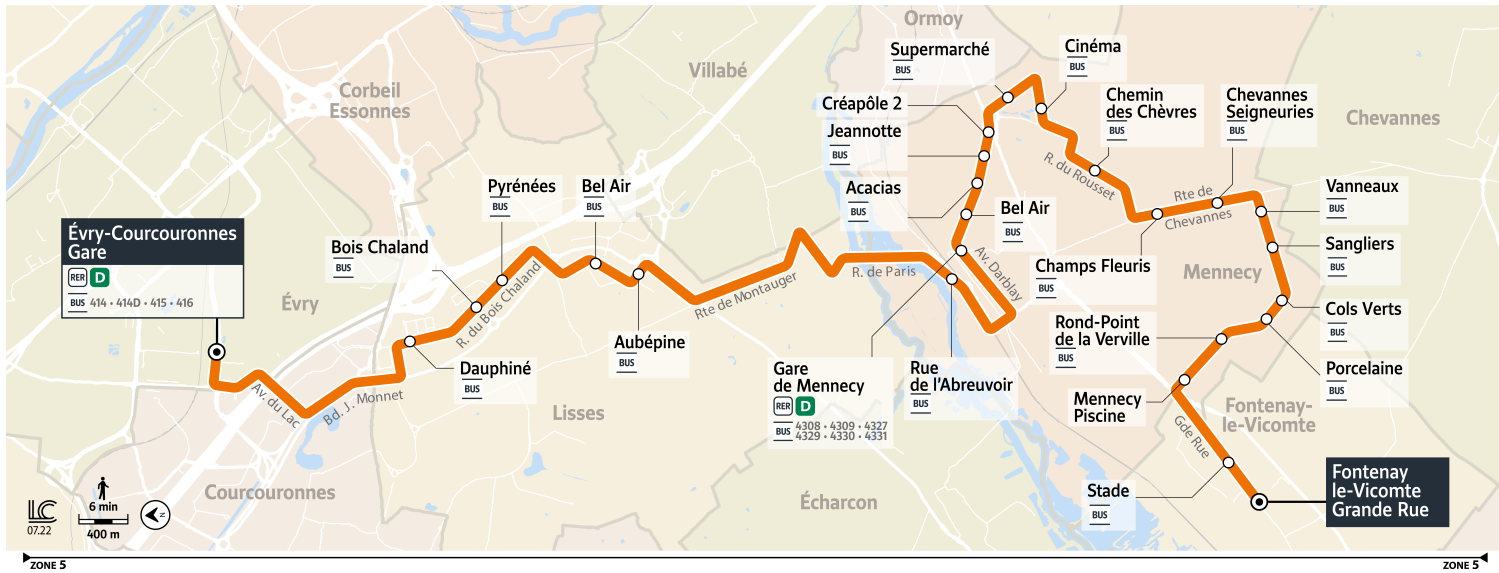

## Direction : FONTENAY-LE-VICOMTE - Fontenay Grande Rue

4307 Évry-Courcouronnes ↔ Fontenay Grande rue

Horaires valables du lundi 10 juillet 2023 au dimanche 3 septembre 2023

### Du lundi au vendredi

Évry-Courcouronnes	Gare d'Évry Courcouronnes	06:11	06:40	07:10	07:40	08:10	08:33	09:31
	Dauphiné	06:17	06:46	07:16	07:46	08:16	08:39	09:37
	Bois Chaland	06:18	06:47	07:17	07:47	08:17	08:40	09:38
	Pyrénées	06:18	06:47	07:17	07:47	08:17	08:40	09:38
	Bel Air	06:21	06:50	07:20	07:50	08:20	08:43	09:41
LISSES	Aubépine	06:21	06:50	07:20	07:50	08:20	08:43	09:41
	Gare de Mennecey Rue de L'Abreuvoir	06:28	06:57	07:27	07:57	08:27	08:50	09:48
	Gare de Mennecey Place de la Gare	06:31	07:01	07:31	08:01	08:31	08:54	09:52
	Bel Air	06:32	07:02	07:32	08:02	08:32	08:55	09:53
	Acacias	06:33	07:03	07:33	08:03	08:33	08:56	09:54
	Jeannotte	06:33	07:03	07:34	08:04	08:34	08:57	09:54
	Créapôle 2	06:34	07:04	07:35	08:05	08:35	08:58	09:55
	Supermarché	06:35	07:05	07:36	08:06	08:36	08:59	09:56
	Cinéma	06:36	07:06	07:37	08:07	08:37	09:00	09:57
	Chemin des Chèvres	06:39	07:09	07:39	08:10	08:40	09:03	10:00
	Champs Fleuris	06:40	07:10	07:40	08:11	08:41	09:04	10:01
	Chevannes-Seigneurie	06:41	07:11	07:41	08:12	08:42	09:05	10:02
	Les Vanneaux	06:42	07:13	07:43	08:14	08:44	09:07	10:04
MENNECY	Sangliers	06:43	07:14	07:44	08:14	08:44	09:07	10:04
	Col Verts	06:44	07:15	07:45	08:15	08:45	09:08	10:05
	Porcelaine	06:44	07:16	07:46	08:16	08:46	09:09	10:06
	Rond Point de Verville	06:45	07:18	07:48	08:18	08:48	09:10	10:07
	Piscine	06:46	07:19	07:49	08:19	08:49	09:11	10:08
	Stade	06:48	07:21	07:51	08:21	08:51	09:13	10:10
FONTENAY-LE-VICOMTE	Fontenay - Grande Rue	06:49	07:22	07:51	08:22	08:52	09:14	10:11