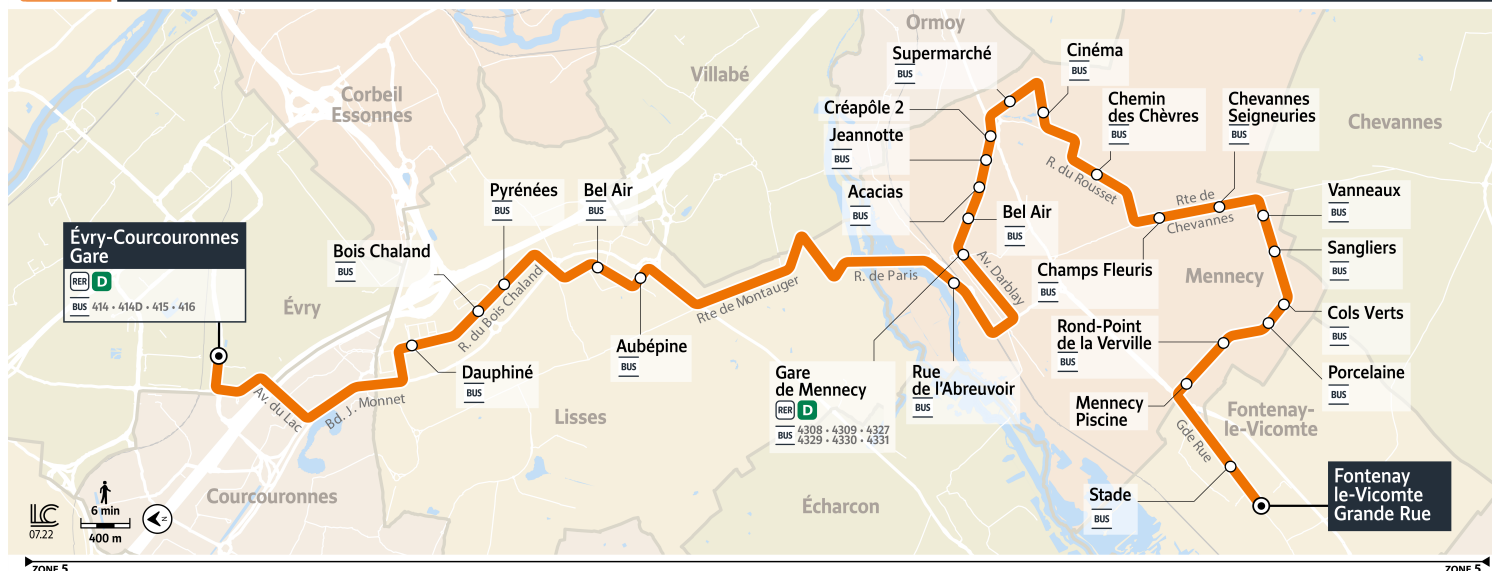

## Direction : EVRY-COURCOURONNES - Gare d'Evry-Courcouronnes

4307 Évry-Courcouronnes ↔ Fontenay Grande rue

Horaires valables du lundi 10 juillet 2023 au dimanche 3 septembre 2023

### Du lundi au vendredi

<b>FONTENAY-LE-VICOMTE</b>	Fontenay - Grande Rue	05:56	06:26	06:54	07:26	07:56	08:26	09:22
	Stade	05:57	06:27	06:55	07:27	07:58	08:27	09:23
<b>MENNECY</b>	Piscine	05:59	06:29	06:57	07:29	08:02	08:29	09:25
	Rond Point de Verville	06:00	06:30	06:58	07:30	08:02	08:30	09:26
	Porcelaine	06:01	06:31	06:59	07:32	08:02	08:32	09:27
	Colts Verts	06:02	06:32	07:00	07:33	08:03	08:33	09:28
	Sangliers	06:03	06:33	07:01	07:34	08:04	08:34	09:29
	Les Vanneaux	06:03	06:34	07:02	07:34	08:04	08:34	09:30
	Chevannes-Seigneurie	06:05	06:36	07:04	07:36	08:06	08:36	09:32
	Champs Fleuris	06:06	06:37	07:05	07:37	08:07	08:37	09:33
	Chemin des Chèvres	06:07	06:38	07:06	07:38	08:08	08:38	09:34
	Cinéma	06:09	06:40	07:08	07:41	08:10	08:41	09:36
	Supermarché	06:10	06:41	07:09	07:42	08:11	08:42	09:37
	Créapôle 2	06:11	06:42	07:10	07:43	08:13	08:43	09:38
	Jeannotte	06:12	06:43	07:11	07:44	08:14	08:44	09:39
	Acacias	06:13	06:43	07:12	07:45	08:14	08:45	09:40
	Bel Air	06:13	06:44	07:12	07:45	08:15	08:45	09:40
	Gare de Mennecey Place de la Gare	06:15	06:45	07:14	07:47	08:17	08:47	09:42
	Gare de Mennecey Rue de L'Abreuvoir	06:18	06:48	07:17	07:50	08:20	08:51	09:45
<b>LISSES</b>	Aubépine	06:26	06:55	07:25	07:58	08:28	08:59	09:52
	Bel Air	06:27	06:56	07:26	07:59	08:29	09:00	09:53
	Pyrénées	06:29	06:58	07:28	08:01	08:32	09:03	09:55
	Bois Chaland	06:30	06:59	07:29	08:02	08:32	09:03	09:56
<b>EVRY-COURCOURONNES</b>	Dauphiné	06:31	07:00	07:30	08:03	08:34	09:05	09:57
	Gare d'Evry Courcouronnes	06:37	07:06	07:36	08:09	08:40	09:11	10:03