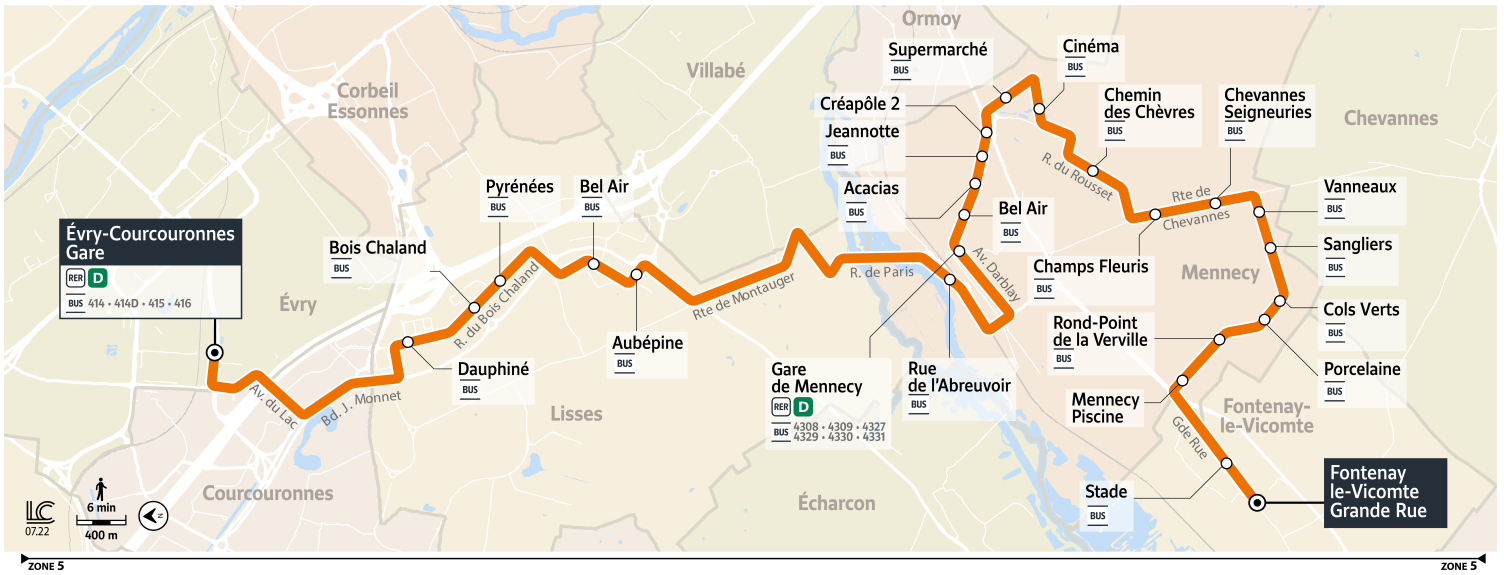

4307

Direction : FONTENAY-LE-VICOMTE - Fontenay Grande Rue

4307 Évry-Courcouronnes ↔ Fontenay Grande rue

Horaires valables du lundi 10 juillet 2023 au dimanche 3 septembre 2023

Samedi

ÉVRY-COURCOURONNES	Gare d'Évry Courcouronnes	06:30	07:30	08:30	09:31	10:31	11:30
	Dauphiné	06:36	07:36	08:36	09:37	10:37	11:36
	Bois Chaland	06:37	07:37	08:37	09:38	10:38	11:37
	Pyrénées	06:37	07:37	08:37	09:38	10:38	11:37
	Bel Air	06:40	07:40	08:40	09:41	10:41	11:40
LISSÉS	Aubépine	06:40	07:40	08:40	09:41	10:41	11:40
	Gare de Mennecey Rue de L'Abreuvoir	06:47	07:47	08:47	09:48	10:48	11:47
	Gare de Mennecey Place de la Gare	06:50	07:50	08:50	09:51	10:51	11:50
	Bel Air	06:51	07:51	08:51	09:52	10:52	11:51
	Acacias	06:52	07:52	08:52	09:53	10:53	11:52
	Jeannotte	06:53	07:53	08:53	09:54	10:54	11:53
	Créapôle 2	06:54	07:54	08:54	09:55	10:55	11:54
	Supermarché	06:55	07:55	08:55	09:56	10:56	11:55
	Cinéma	06:56	07:56	08:56	09:57	10:57	11:56
	Chemin des Chèvres	06:58	07:58	08:58	09:59	10:59	11:58
	Champs Fleuris	06:59	07:59	08:59	10:00	11:00	11:59
	Chevannes-Seigneurie	07:00	08:00	09:00	10:01	11:01	12:00
	Les Vanneaux	07:01	08:01	09:01	10:02	11:02	12:01
	Sangliers	07:02	08:02	09:02	10:03	11:03	12:02
Colts Verts	07:03	08:03	09:03	10:04	11:04	12:03	
Porcelaine	07:03	08:03	09:03	10:04	11:04	12:03	
Rond Point de Verville	07:05	08:05	09:05	10:06	11:06	12:05	
MENNECEY	Piscine	07:06	08:06	09:06	10:07	11:07	12:06
	Stade	07:08	08:08	09:08	10:09	11:09	12:08
FONTENAY-LE-VICOMTE	Fontenay - Grande Rue	07:09	08:09	09:09	10:10	11:10	12:09