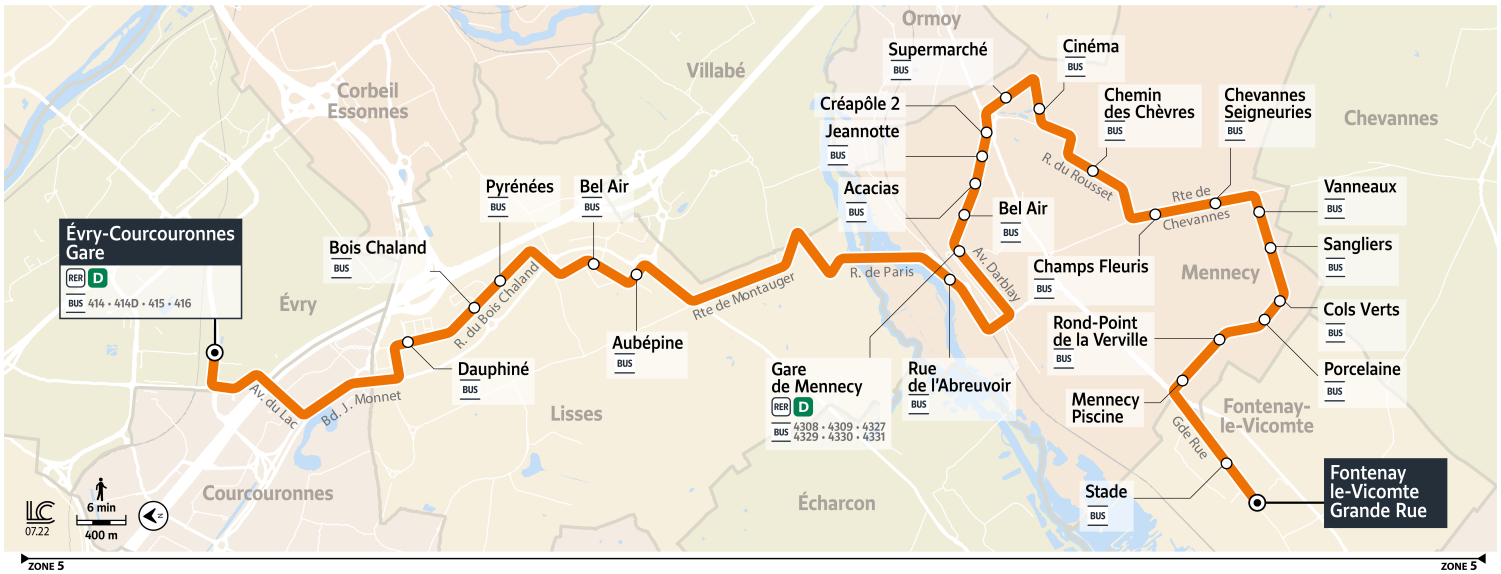

4307

Direction : ÉVRY-COURCOURONNES - Gare d'Évry-Courcouronnes

4307 Évry-Courcouronnes ↔ Fontenay Grande rue

Horaires valables du lundi 10 juillet 2023 au dimanche 3 septembre 2023

		Samedi						
FONTENAY-LE-VICOMTE	Fontenay - Grande Rue	06:29	07:29	08:28	09:28	10:27	11:27	12:27
	Stade	06:30	07:30	08:29	09:29	10:28	11:28	12:28
MENNECY	Piscine	06:32	07:32	08:31	09:31	10:30	11:30	12:30
	Rond Point de Verville	06:33	07:33	08:32	09:32	10:31	11:31	12:31
	Porcelaine	06:34	07:34	08:33	09:33	10:32	11:32	12:32
	Cols Verts	06:34	07:34	08:34	09:34	10:33	11:33	12:33
	Sangliers	06:35	07:35	08:35	09:35	10:34	11:34	12:34
	Les Vanneaux	06:36	07:36	08:35	09:35	10:34	11:34	12:34
	Chevannes-Seigneurie	06:37	07:37	08:37	09:37	10:36	11:36	12:36
	Champs Fleuris	06:38	07:38	08:38	09:38	10:37	11:37	12:37
	Chemin des Chèvres	06:39	07:39	08:39	09:39	10:38	11:38	12:38
	Cinéma	06:42	07:42	08:42	09:42	10:40	11:40	12:40
	Supermarché	06:43	07:43	08:43	09:43	10:41	11:41	12:41
	Créapôle 2	06:44	07:44	08:44	09:44	10:43	11:43	12:43
	Jeannotte	06:45	07:45	08:45	09:45	10:44	11:44	12:44
	Acacias	06:45	07:45	08:45	09:45	10:44	11:44	12:44
Bel Air	06:46	07:46	08:46	09:46	10:45	11:45	12:45	
Gare de Mennechy Place de la Gare	06:47	07:47	08:47	09:47	10:47	11:47	12:47	
Gare de Mennechy Rue de L'Abreuvoir	06:50	07:50	08:50	09:50	10:50	11:50	12:50	
LISSES	Aubépine	06:57	07:57	08:57	09:57	10:57	11:57	12:57
	Bel Air	06:58	07:58	08:58	09:58	10:58	11:57	12:57
	Pyrénées	07:00	08:00	09:00	10:00	11:00	11:59	12:59
	Bois Chaland	07:01	08:01	09:01	10:01	11:01	12:00	13:00
Dauphiné	07:02	08:02	09:02	10:02	11:02	12:01	13:01	
ÉVRY-COURCOURONNES	Gare d'Évry Courcouronnes	07:07	08:07	09:07	10:08	11:07	12:06	13:06