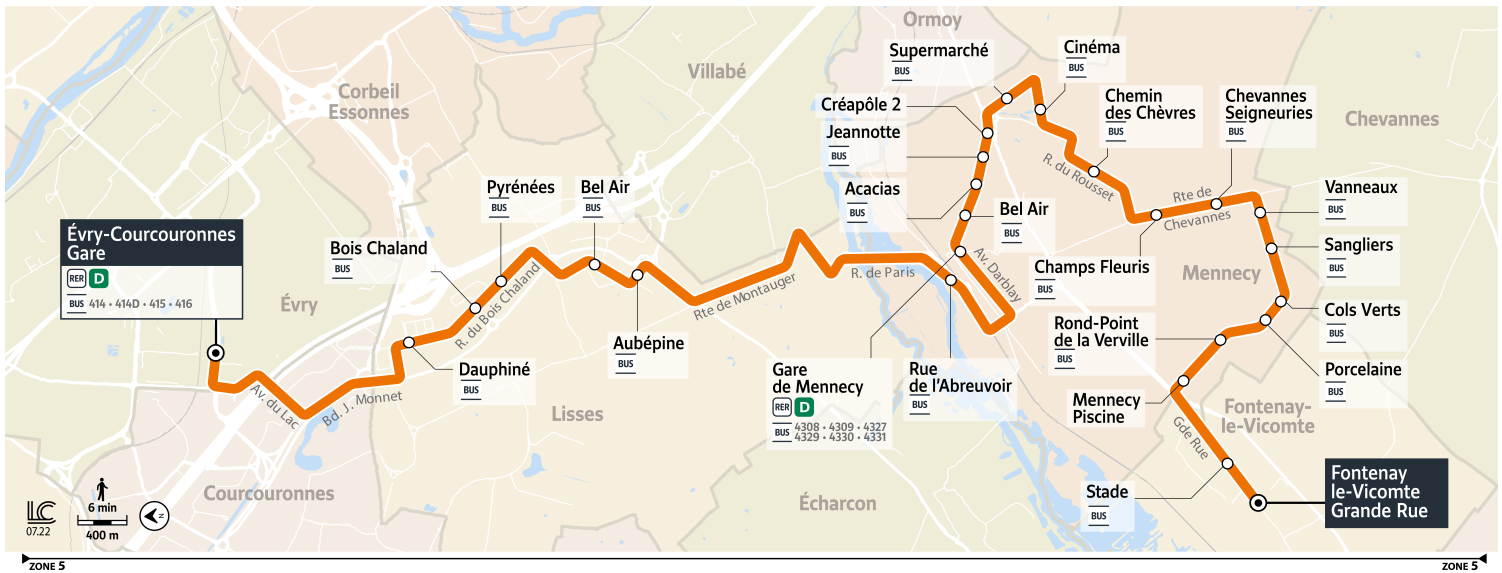

4307

Direction : FONTENAY-LE-VICOMTE - Fontenay Grande Rue

4307 Évry-Courcouronnes ↔ Fontenay Grande rue

Horaires valables du lundi 10 juillet 2023 au dimanche 3 septembre 2023

Samedi

Évry-Courcouronnes	Gare d'Évry Courcouronnes	12:30	13:20	14:22	15:22	16:22	17:22	18:22	19:20	20:29
	Dauphiné	12:36	13:26	14:28	15:28	16:28	17:28	18:28	19:26	20:34
	Bois Chaland	12:37	13:27	14:29	15:29	16:29	17:29	18:29	19:27	20:35
	Pyrénées	12:37	13:27	14:29	15:29	16:29	17:29	18:29	19:27	20:35
	Bel Air	12:40	13:30	14:32	15:32	16:32	17:32	18:32	19:30	20:37
LISSES	Aubépine	12:40	13:30	14:32	15:32	16:32	17:32	18:32	19:30	20:38
	Gare de Mennecey Rue de L'Abreuvoir	12:47	13:37	14:39	15:39	16:39	17:39	18:39	19:37	20:43
	Gare de Mennecey Place de la Gare	12:50	13:40	14:42	15:42	16:42	17:42	18:42	19:40	20:46
	Bel Air	12:51	13:41	14:43	15:43	16:43	17:43	18:43	19:41	20:47
	Acacias	12:52	13:42	14:44	15:44	16:44	17:44	18:44	19:42	20:48
	Jeannotte	12:53	13:43	14:44	15:44	16:45	17:45	18:45	19:43	20:49
	Créapôle 2	12:54	13:44	14:45	15:45	16:46	17:46	18:46	19:44	20:50
	Supermarché	12:55	13:45	14:46	15:46	16:47	17:47	18:47	19:45	20:51
	Cinéma	12:56	13:46	14:47	15:47	16:48	17:48	18:48	19:46	20:52
	Chemin des Chèvres	12:58	13:48	14:50	15:50	16:51	17:50	18:50	19:48	20:55
	Champs Fleuris	12:59	13:49	14:51	15:51	16:52	17:51	18:51	19:49	20:56
	Chevannes-Seigneurie	13:00	13:50	14:52	15:52	16:53	17:52	18:52	19:50	20:57
	Les Vanneaux	13:01	13:52	14:53	15:53	16:54	17:54	18:54	19:52	20:59
	Sangliers	13:02	13:52	14:54	15:54	16:55	17:54	18:54	19:52	20:59
Cols Verts	13:03	13:53	14:55	15:55	16:56	17:55	18:55	19:53	21:00	
Porcelaine	13:03	13:54	14:55	15:55	16:56	17:56	18:56	19:54	21:01	
Rond Point de Verville	13:05	13:55	14:57	15:57	16:58	17:58	18:58	19:56	21:03	
MENNECY	Piscine	13:06	13:56	14:58	15:58	16:59	17:59	18:59	19:57	21:04
	Stade	13:08	13:58	15:00	16:00	17:01	18:01	19:01	19:59	21:06
FONTENAY-LE-VICOMTE	Fontenay - Grande Rue	13:09	13:59	15:01	16:01	17:02	18:02	19:02	20:00	21:07