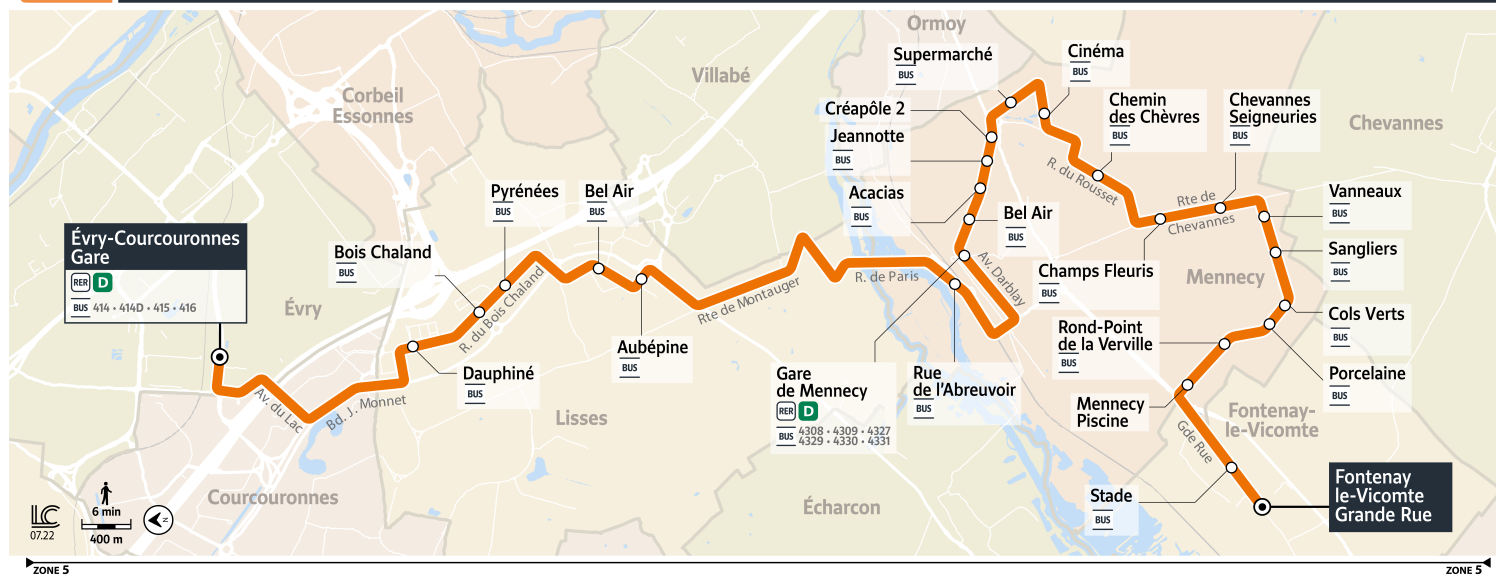

## Direction : ÉVRY-COURCOURONNES - Gare d'Évry-Courcouronnes

4307 Évry-Courcouronnes ↔ Fontenay Grande rue

Horaires valables du lundi 10 juillet 2023 au dimanche 3 septembre 2023

### Du lundi au vendredi

FONTENAY-LE-VICOMTE	Fontenay - Grande Rue	16:54	17:24	17:53	18:24	18:54	19:24	20:00
	Stade	16:55	17:25	17:54	18:25	18:55	19:25	20:01
MENNECY	Piscine	16:57	17:27	17:56	18:27	18:57	19:27	20:03
	Rond Point de Verville	16:58	17:28	17:57	18:28	18:58	19:28	20:04
	Porcelaine	16:59	17:29	17:58	18:29	18:59	19:29	20:05
	Cols Verts	17:00	17:30	17:59	18:30	19:00	19:30	20:06
	Sangliers	17:01	17:31	18:00	18:31	19:01	19:31	20:07
	Les Vanneaux	17:02	17:32	18:01	18:32	19:02	19:32	20:08
	Chevannes-Seigneurie	17:04	17:34	18:03	18:34	19:04	19:34	20:10
	Champs Fleuris	17:05	17:35	18:04	18:35	19:05	19:35	20:11
	Chemin des Chèvres	17:06	17:36	18:05	18:36	19:06	19:36	20:12
	Cinéma	17:08	17:38	18:07	18:38	19:08	19:38	20:14
	Supermarché	17:09	17:39	18:08	18:39	19:09	19:39	20:15
	Créapôle 2	17:10	17:40	18:10	18:40	19:10	19:40	20:16
	Jeannotte	17:11	17:41	18:11	18:41	19:11	19:41	20:17
	Acacias	17:12	17:42	18:11	18:42	19:12	19:42	20:17
Bel Air	17:12	17:42	18:12	18:42	19:12	19:42	20:18	
Gare de Mennecey	Place de la Gare	17:14	17:44	18:14	18:44	19:14	19:44	20:19
	Rue de L'Abreuvoir	17:18	17:48	18:18	18:48	19:17	19:47	20:22
LISSES	Aubépine	17:26	17:56	18:26	18:56	19:25	19:54	20:29
	Bel Air	17:27	17:57	18:27	18:57	19:26	19:55	20:29
	Pyrénées	17:30	18:00	18:30	19:00	19:28	19:57	20:31
	Bois Chaland	17:30	18:00	18:30	19:00	19:29	19:58	20:32
ÉVRY-COURCOURONNES	Dauphiné	17:32	18:02	18:32	19:02	19:30	19:59	20:33
	Gare d'Évry Courcouronnes	17:38	18:08	18:38	19:08	19:36	20:05	20:38

## Direction : FONTENAY-LE-VICOMTE - Fontenay Grande Rue

4307 Évry-Courcouronnes ↔ Fontenay Grande rue

Horaires valables du lundi 10 juillet 2023 au dimanche 3 septembre 2023