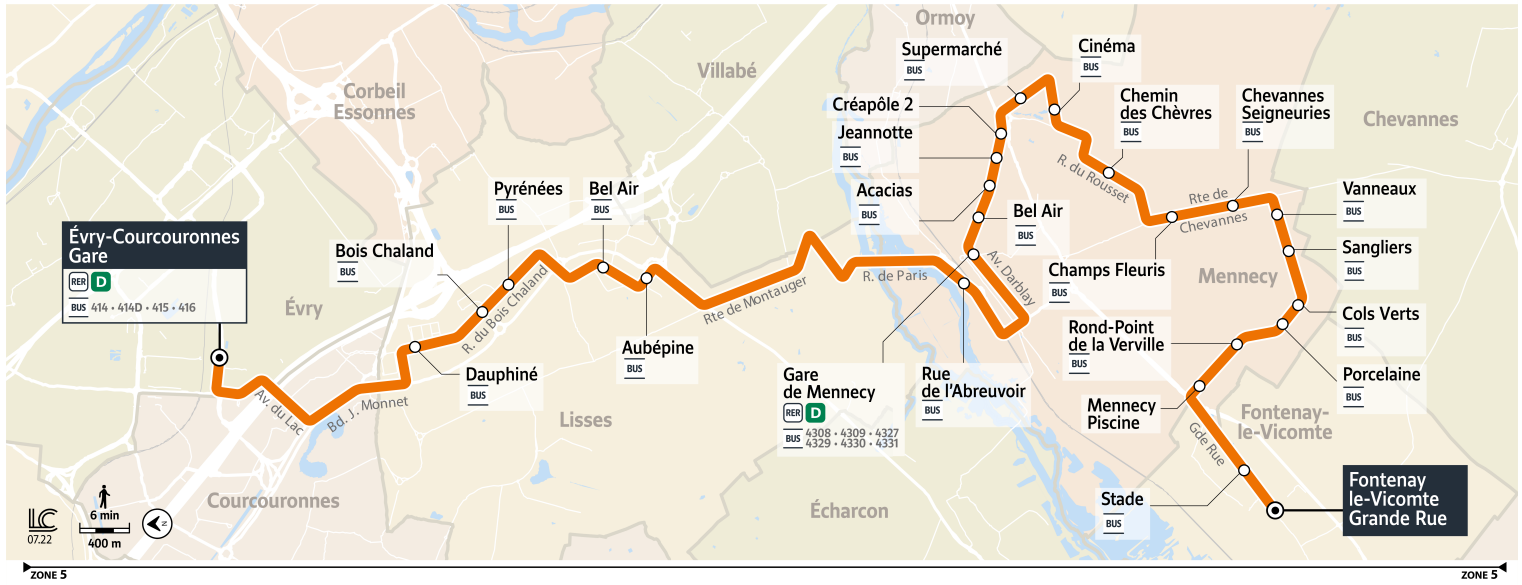

4307

Direction : Évry-Courcouronnes Gare

4307 Évry-Courcouronnes ↔ Fontenay Grande rue

Horaires valables du lundi 4 septembre 2023 au dimanche 7 juillet 2024

		Du lundi au vendredi														
FONTENAY-LE-VICOMTE	Fontenay - Grande Rue	5:56	6:11	6:26	6:40	6:54	7:11	7:26	7:41	7:56	8:12	8:26	8:50	9:22	10:21	11:21
	Stade	5:57	6:12	6:27	6:41	6:55	7:12	7:27	7:42	7:57	8:13	8:27	8:50	9:23	10:22	11:22
MENNECY	Piscine	5:58	6:13	6:28	6:44	6:56	7:14	7:28	7:43	7:58	8:14	8:28	8:50	9:24	10:23	11:23
	Rond Point de Verville	5:58	6:13	6:28	6:44	6:56	7:14	7:28	7:43	7:58	8:14	8:28	8:50	9:24	10:23	11:23
	Porcelaine	5:59	6:14	6:29	6:45	6:57	7:15	7:29	7:44	7:59	8:15	8:29	8:51	9:25	10:24	11:24
	Col Verts	5:59	6:14	6:29	6:46	6:58	7:16	7:30	7:45	8:00	8:16	8:30	8:52	9:26	10:25	11:25
	Sangliers	6:00	6:15	6:30	6:47	6:59	7:17	7:31	7:46	8:01	8:17	8:31	8:53	9:27	10:26	11:26
	Les Vanneaux	6:01	6:16	6:31	6:47	6:59	7:17	7:31	7:47	8:02	8:18	8:32	8:54	9:28	10:26	11:26
	Chevannes-Seigneurie	6:02	6:17	6:32	6:49	7:01	7:19	7:33	7:49	8:04	8:20	8:34	8:56	9:30	10:28	11:28
	Champs Fleuris	6:03	6:18	6:33	6:50	7:02	7:20	7:34	7:50	8:05	8:21	8:35	8:57	9:31	10:29	11:29
	Chemin des Chèvres	6:04	6:19	6:34	6:51	7:03	7:21	7:35	7:51	8:06	8:22	8:36	8:58	9:32	10:30	11:30
	Cinéma	6:07	6:22	6:37	6:54	7:06	7:24	7:38	7:54	8:09	8:24	8:38	9:01	9:35	10:34	11:34
	Supermarché	6:08	6:23	6:38	6:55	7:07	7:25	7:39	7:55	8:10	8:25	8:39	9:02	9:36	10:35	11:35
	Créapôle 2	6:10	6:25	6:40	6:56	7:08	7:27	7:41	7:57	8:12	8:27	8:41	9:04	9:38	10:37	11:37
	Jeannotte	6:11	6:26	6:41	6:57	7:09	7:28	7:42	7:58	8:13	8:28	8:42	9:05	9:39	10:38	11:38
	Acacias	6:11	6:26	6:41	6:58	7:10	7:28	7:42	7:58	8:13	8:29	8:43	9:05	9:39	10:38	11:38
Bel Air	6:12	6:27	6:42	6:58	7:10	7:29	7:43	7:59	8:14	8:30	8:44	9:06	9:40	10:39	11:39	
Gare de Mennecey Place de la Gare	6:14	6:29	6:44	7:00	7:12	7:31	7:45	8:01	8:16	8:32	8:46	9:08	9:42	10:41	11:41	
Gare de Mennecey Rue de l'Abreuvoir	6:18	6:33	6:48	7:03	7:16	7:35	7:49	8:05	8:20	8:36	8:51	9:14	9:46	10:45	11:45	
LISSES	Aubépine	6:26	6:40	6:55	7:11	7:24	7:43	7:57	8:13	8:28	8:44	8:59	9:21	9:53	10:52	11:52
	Bel Air	6:27	6:41	6:56	7:12	7:25	7:44	7:58	8:14	8:29	8:45	9:00	9:22	9:54	10:53	11:53
	Pyrénées	6:29	6:43	6:58	7:14	7:27	7:46	8:00	8:17	8:32	8:48	9:03	9:24	9:56	10:55	11:55
	Bois Chaland	6:30	6:44	6:59	7:15	7:28	7:47	8:01	8:17	8:32	8:48	9:03	9:25	9:57	10:56	11:56
Dauphiné	6:31	6:45	7:00	7:16	7:29	7:48	8:02	8:19	8:34	8:50	9:05	9:26	9:58	10:57	11:57	
ÉVRY-COURCOURONNES	Évry-Courcouronnes Gare	6:37	6:51	7:06	7:22	7:35	7:54	8:08	8:25	8:40	8:56	9:11	9:32	10:04	11:03	12:03