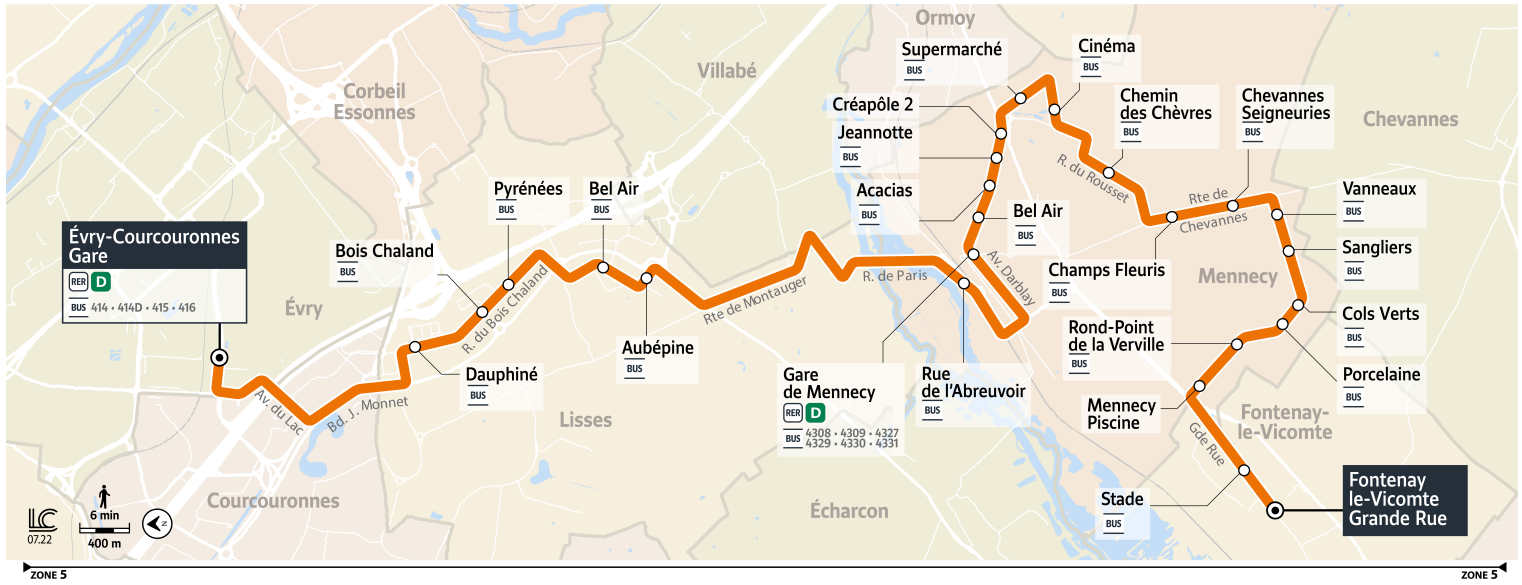

4307

Direction : Fontenay - Grande Rue

4307 Évry-Courcouronnes ↔ Fontenay Grande rue

Horaires valables du lundi 4 septembre 2023 au dimanche 7 juillet 2024

		Du lundi au vendredi														
ÉVRY-COURCOURONNES	Évry-Courcouronnes Gare	6:11	6:26	6:37	6:55	7:10	7:25	7:40	7:55	8:10	8:25	8:40	9:01	9:31	10:31	11:31
LISSES	Dauphiné	6:16	6:31	6:42	7:00	7:15	7:30	7:45	8:00	8:15	8:30	8:45	9:06	9:36	10:36	11:36
	Bois Chaland	6:17	6:32	6:43	7:01	7:16	7:31	7:46	8:01	8:16	8:31	8:46	9:07	9:37	10:37	11:37
	Pyrénées	6:17	6:32	6:43	7:01	7:17	7:32	7:47	8:02	8:17	8:32	8:47	9:08	9:38	10:37	11:37
	Bel Air	6:20	6:35	6:46	7:04	7:19	7:34	7:49	8:04	8:19	8:34	8:49	9:10	9:40	10:40	11:40
	Aubépine	6:20	6:35	6:46	7:04	7:20	7:35	7:50	8:05	8:20	8:35	8:50	9:11	9:41	10:40	11:40
MENNECY	Gare de Mennecey Rue de l'Abreuvoir	6:26	6:41	6:52	7:10	7:26	7:41	7:56	8:11	8:26	8:41	8:56	9:17	9:47	10:46	11:46
	Gare de Mennecey Place de la Gare	6:28	6:43	6:55	7:13	7:29	7:44	7:59	8:14	8:29	8:44	8:59	9:19	9:49	10:49	11:49
	Bel Air	6:29	6:44	6:56	7:14	7:30	7:46	8:01	8:16	8:31	8:46	9:01	9:21	9:51	10:50	11:51
	Acacias	6:30	6:45	6:57	7:15	7:31	7:47	8:02	8:17	8:32	8:47	9:02	9:22	9:52	10:51	11:52
	Jeannotte	6:31	6:46	6:58	7:16	7:32	7:47	8:02	8:17	8:32	8:47	9:02	9:22	9:52	10:52	11:52
	Créapôle 2	6:32	6:47	6:59	7:17	7:33	7:48	8:03	8:18	8:33	8:48	9:03	9:23	9:53	10:53	11:53
	Supermarché	6:33	6:48	7:00	7:18	7:34	7:50	8:05	8:20	8:35	8:50	9:05	9:25	9:55	10:54	11:55
	Cinéma	6:34	6:49	7:01	7:20	7:36	7:51	8:06	8:22	8:37	8:52	9:07	9:26	9:56	10:56	11:57
	Chemin des Chèvres	6:37	6:52	7:04	7:23	7:39	7:54	8:09	8:25	8:40	8:55	9:10	9:29	9:59	10:59	12:00
	Champs Fleuris	6:38	6:53	7:05	7:24	7:40	7:55	8:10	8:26	8:41	8:56	9:11	9:30	10:00	11:01	12:01
	Chevannes-Seigneurie	6:39	6:54	7:06	7:25	7:41	7:56	8:11	8:27	8:42	8:57	9:12	9:31	10:01	11:02	12:02
	Les Vanneaux	6:41	6:56	7:08	7:27	7:43	7:58	8:13	8:28	8:43	8:58	9:14	9:33	10:03	11:03	12:03
	Sangliers	6:41	6:56	7:08	7:27	7:43	7:58	8:13	8:29	8:44	8:59	9:14	9:33	10:04	11:03	12:03
	Cols Verts	6:42	6:57	7:09	7:28	7:44	7:59	8:14	8:30	8:45	9:00	9:15	9:34	10:05	11:04	12:04
Porcelaine	6:43	6:58	7:10	7:29	7:45	8:00	8:15	8:30	8:45	9:00	9:16	9:35	10:06	11:04	12:04	
Rond Point de Verville	6:44	6:59	7:11	7:31	7:47	8:02	8:17	8:32	8:47	9:02	9:18	9:37	10:07	11:06	12:06	
Piscine	6:45	7:00	7:12	7:32	7:48	8:03	8:18	8:33	8:48	9:03	9:19	9:38	10:08	11:07	12:07	
FONTENAY-LE-VICOMTE	Stade	6:48	7:02	7:17	7:35	7:51	8:05	8:20	8:35	8:50	9:05	9:21	9:40	10:10	11:10	12:10
	Fontenay - Grande Rue	6:49	7:03	7:19	7:36	7:52	8:06	8:21	8:36	8:51	9:06	9:22	9:41	10:11	11:11	12:11