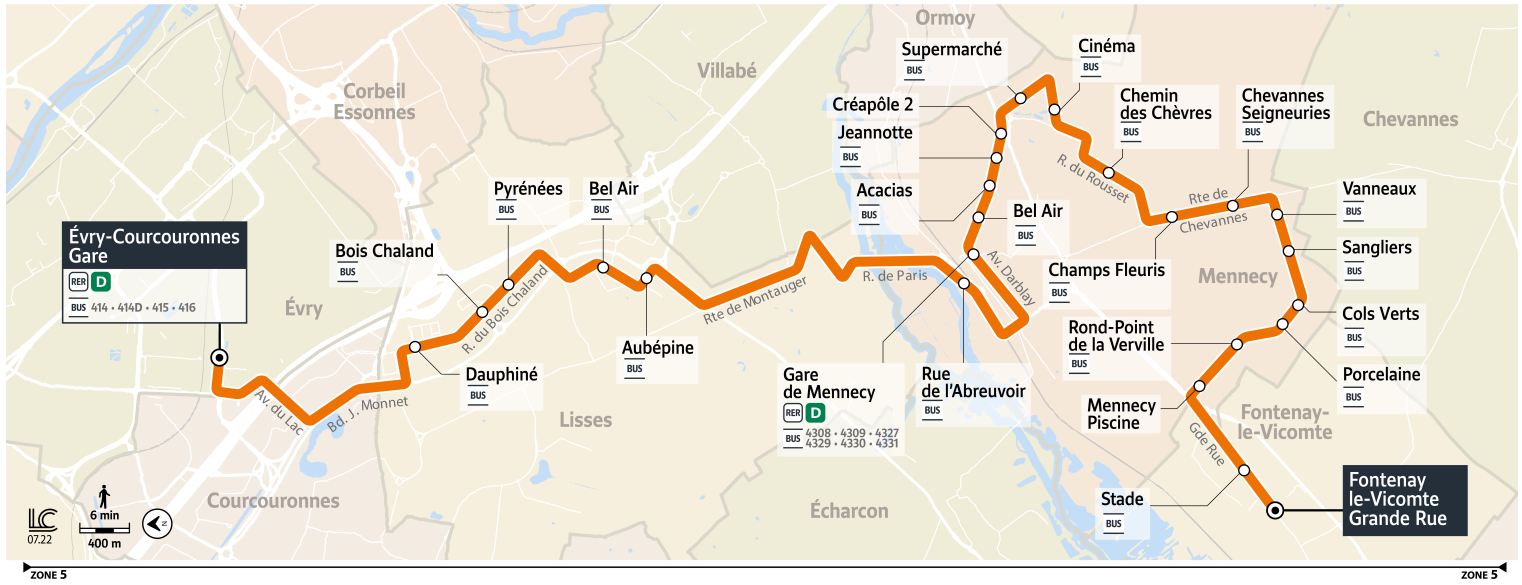

4307

Direction :
Évry-Courcouronnes Gare

4307 Évry-Courcouronnes ↔ Fontenay Grande rue

Horaires valables du lundi 4 septembre 2023 au dimanche 7 juillet 2024

		Du lundi au vendredi															
FONTENAY-LE-VICOMTE	Fontenay - Grande Rue	12:22	13:22	14:22	15:21	16:21	16:54	17:18	17:49	18:02	18:13	18:35	18:44	18:59	19:13	19:25	
	Stade	12:23	13:23	14:23	15:22	16:22	16:55	17:19	17:49	18:03	18:14	18:36	18:45	19:00	19:14	19:26	
MENNECY	Piscine	12:24	13:24	14:24	15:23	16:23	16:56	17:20	17:50	18:04	18:15	18:37	18:46	19:01	19:15	19:27	
	Rond Point de Verville	12:24	13:24	14:24	15:23	16:23	16:56	17:20	17:51	18:04	18:15	18:37	18:46	19:01	19:15	19:27	
	Porcelaine	12:25	13:25	14:25	15:24	16:24	16:57	17:21	17:52	18:05	18:16	18:38	18:47	19:02	19:16	19:28	
	Colts Verts	12:26	13:25	14:26	15:25	16:25	16:58	17:22	17:53	18:06	18:17	18:39	18:48	19:03	19:17	19:29	
	Sangliers	12:27	13:26	14:27	15:26	16:26	16:59	17:23	17:54	18:07	18:18	18:40	18:49	19:04	19:18	19:30	
	Les Vanneaux	12:27	13:27	14:27	15:26	16:26	16:59	17:23	17:54	18:07	18:18	18:40	18:49	19:04	19:18	19:30	
	Chevannes-Seigneurie	12:29	13:28	14:29	15:28	16:28	17:01	17:25	17:56	18:09	18:20	18:42	18:51	19:06	19:20	19:32	
	Champs Fleuris	12:30	13:29	14:30	15:29	16:29	17:02	17:26	17:57	18:10	18:21	18:43	18:52	19:07	19:21	19:33	
	Chemin des Chèvres	12:31	13:30	14:31	15:30	16:30	17:03	17:27	17:58	18:11	18:22	18:44	18:53	19:08	19:22	19:34	
	Cinéma	12:35	13:34	14:34	15:32	16:33	17:06	17:30	18:01	18:14	18:25	18:47	18:56	19:11	19:25	19:37	
	Supermarché	12:36	13:35	14:35	15:33	16:34	17:07	17:31	18:02	18:15	18:26	18:48	18:57	19:12	19:26	19:38	
	Créapôle 2	12:38	13:37	14:37	15:35	16:36	17:09	17:33	18:03	18:16	18:27	18:49	18:58	19:13	19:27	19:39	
	Jeannotte	12:39	13:38	14:38	15:36	16:37	17:10	17:34	18:04	18:17	18:28	18:50	18:59	19:14	19:28	19:40	
	Acacias	12:40	13:39	14:38	15:36	16:38	17:10	17:34	18:05	18:18	18:29	18:50	18:59	19:14	19:28	19:40	
	Bel Air	12:41	13:40	14:39	15:37	16:39	17:11	17:35	18:05	18:18	18:29	18:51	19:00	19:15	19:29	19:41	
	Gare de Mennecey Place de la Gare	12:43	13:42	14:41	15:39	16:41	17:13	17:37	18:07	18:20	18:31	18:52	19:01	19:16	19:30	19:42	
Gare de Mennecey Rue de l'Abreuvoir	12:47	13:46	14:45	15:44	16:47	17:18	17:42	18:12	18:25	18:36	18:56	19:05	19:20	19:32	19:46		
LISSES	Aubépine	12:54	13:53	14:52	15:52	16:55	17:26	17:50	18:20	18:33	18:44	19:03	19:12	19:27	19:39	19:53	
	Bel Air	12:55	13:54	14:53	15:53	16:56	17:27	17:51	18:21	18:34	18:45	19:03	19:12	19:27	19:40	19:53	
	Pyrénées	12:57	13:56	14:55	15:56	16:59	17:30	17:54	18:24	18:37	18:48	19:05	19:14	19:29	19:42	19:55	
	Bois Chaland	12:58	13:57	14:56	15:56	16:59	17:30	17:54	18:24	18:37	18:48	19:06	19:15	19:30	19:43	19:56	
	Dauphiné	12:59	13:58	14:57	15:58	17:01	17:32	17:56	18:26	18:39	18:50	19:07	19:16	19:31	19:44	19:57	
ÉVRY-COURCOURONNES	Évry-Courcouronnes Gare	13:04	14:04	15:03	16:04	17:07	17:38	18:02	18:32	18:45	18:56	19:12	19:21	19:36	19:50	20:02