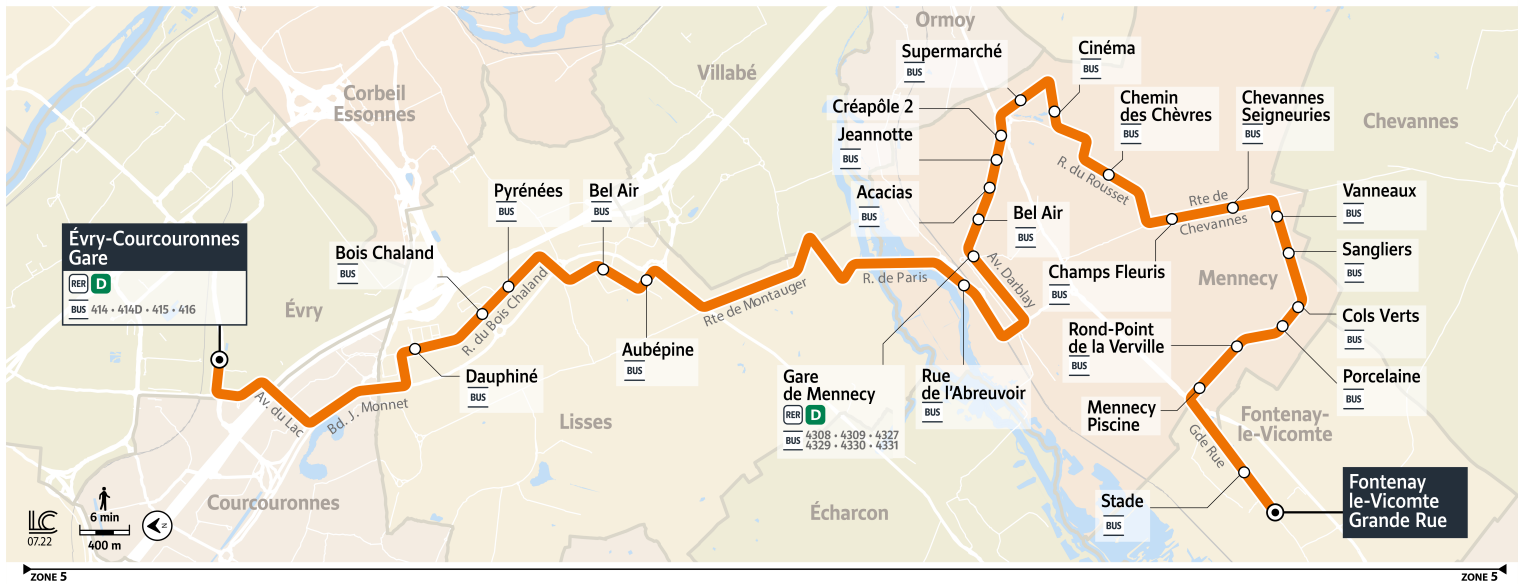

4307

Direction : Fontenay - Grande Rue

4307 Évry-Courcouronnes ↔ Fontenay Grande rue

Horaires valables du lundi 4 septembre 2023 au dimanche 7 juillet 2024

		Du lundi au vendredi		
ÉVRY-COURCOURONNES	Évry-Courcouronnes Gare	19:39	19:54	
	LISSES	Dauphiné	19:44	19:59
		Bois Chaland	19:45	20:00
		Pyrénées	19:45	20:00
		Bel Air	19:48	20:03
		Aubépine	19:48	20:03
MENNECY	Gare de Mennecey Rue de l'Abreuvoir	19:54	20:09	
	Gare de Mennecey Place de la Gare	19:56	20:11	
	Bel Air	19:58	20:13	
	Acacias	19:59	20:14	
	Jeannotte	20:00	20:14	
	Créapôle 2	20:01	20:15	
	Supermarché	20:03	20:17	
	Cinéma	20:05	20:19	
	Chemin des Chèvres	20:08	20:22	
	Champs Fleuris	20:09	20:23	
	Chevannes-Seigneurie	20:10	20:24	
	Les Vanneaux	20:11	20:25	
	Sangliers	20:12	20:26	
	Cols Verts	20:13	20:27	
	Porcelaine	20:13	20:27	
FONTENAY-LE-VICOMTE	Rond Point de Verville	20:15	20:29	
	Piscine	20:16	20:30	
	Stade	20:18	20:32	
	Fontenay - Grande Rue	20:19	20:33	