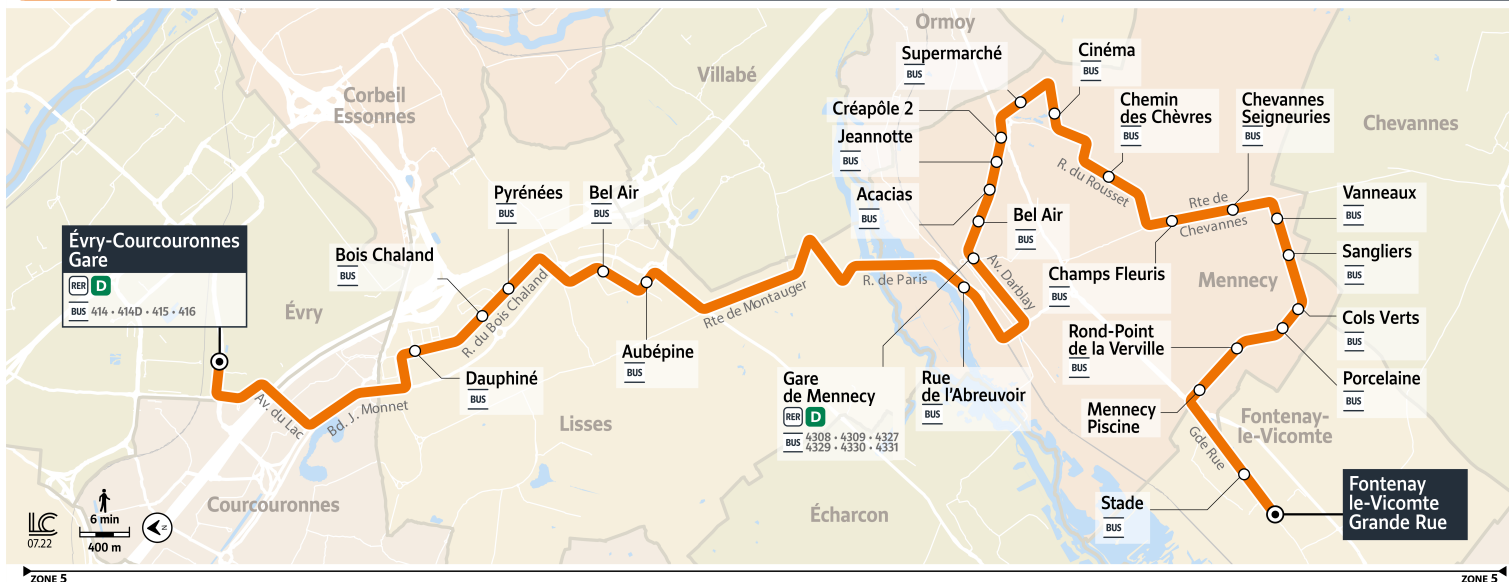

4307

Direction : Fontenay - Grande Rue

4307 Évry-Courcouronnes ↔ Fontenay Grande rue

Horaires valables du lundi 4 septembre 2023 au dimanche 7 juillet 2024

		Samedi															
ÉVRY-COURCOURONNES	Évry-Courcouronnes Gare	6:30	7:30	8:30	9:31	10:31	11:30	12:30	13:20	14:22	15:22	16:22	17:22	18:22	19:20	20:29	
	LISSES	Dauphiné	6:35	7:35	8:35	9:36	10:36	11:35	12:35	13:25	14:27	15:27	16:27	17:27	18:27	19:25	20:34
		Bois Chaland	6:36	7:36	8:36	9:37	10:37	11:36	12:36	13:26	14:28	15:28	16:28	17:28	18:28	19:26	20:35
		Pyrénées	6:36	7:36	8:36	9:37	10:37	11:36	12:36	13:26	14:28	15:28	16:28	17:28	18:28	19:26	20:36
		Bel Air	6:39	7:39	8:39	9:40	10:40	11:39	12:39	13:29	14:31	15:31	16:31	17:31	18:31	19:29	20:38
	Aubépine	6:39	7:39	8:39	9:40	10:40	11:39	12:39	13:29	14:31	15:31	16:31	17:31	18:31	19:29	20:39	
MENNECEY	Gare de Mennecey Rue de l'Abreuvoir	6:45	7:45	8:45	9:46	10:46	11:45	12:45	13:35	14:37	15:37	16:37	17:37	18:37	19:35	20:45	
	Gare de Mennecey Place de la Gare	6:47	7:48	8:48	9:48	10:49	11:48	12:48	13:38	14:39	15:40	16:40	17:40	18:40	19:38	20:48	
	Bel Air	6:48	7:49	8:49	9:49	10:51	11:49	12:49	13:40	14:41	15:42	16:41	17:42	18:42	19:40	20:50	
	Acacias	6:49	7:50	8:50	9:50	10:52	11:50	12:50	13:41	14:42	15:43	16:42	17:43	18:43	19:41	20:51	
	Jeannotte	6:50	7:51	8:51	9:51	10:52	11:51	12:51	13:41	14:43	15:43	16:43	17:44	18:44	19:41	20:52	
	Créapôle 2	6:51	7:52	8:52	9:52	10:53	11:52	12:52	13:42	14:44	15:44	16:44	17:45	18:45	19:42	20:53	
	Supermarché	6:52	7:53	8:53	9:53	10:55	11:53	12:53	13:44	14:46	15:46	16:45	17:47	18:47	19:44	20:55	
	Cinéma	6:53	7:54	8:54	9:54	10:56	11:54	12:54	13:45	14:47	15:47	16:46	17:48	18:48	19:45	20:56	
	Chemin des Chèvres	6:55	7:56	8:57	9:57	10:59	11:57	12:57	13:47	14:50	15:50	16:49	17:51	18:51	19:48	20:59	
	Champs Fleuris	6:56	7:57	8:58	9:58	11:00	11:58	12:58	13:48	14:51	15:51	16:50	17:52	18:52	19:49	21:00	
	Chevannes-Seigneurie	6:57	7:58	8:59	9:59	11:01	11:59	12:59	13:49	14:52	15:52	16:51	17:53	18:53	19:50	21:01	
	Les Vanneaux	6:58	7:59	9:00	10:00	11:02	12:00	13:00	13:50	14:53	15:54	16:52	17:55	18:55	19:52	21:03	
	Sangliers	6:59	8:00	9:01	10:01	11:03	12:01	13:01	13:51	14:54	15:54	16:53	17:55	18:55	19:52	21:03	
	Colts Verts	7:00	8:01	9:02	10:02	11:04	12:02	13:02	13:52	14:55	15:55	16:54	17:56	18:56	19:53	21:04	
	Porcelaine	7:00	8:01	9:02	10:02	11:04	12:02	13:02	13:52	14:55	15:56	16:54	17:57	18:57	19:54	21:05	
Rond Point de Verville	7:02	8:03	9:04	10:04	11:06	12:04	13:04	13:54	14:57	15:58	16:56	17:59	18:59	19:56	21:06		
Piscine	7:03	8:04	9:05	10:05	11:08	12:06	13:06	13:56	14:59	15:59	16:58	18:00	19:00	19:57	21:07		
FONTENAY-LE-VICOMTE	Stade	7:05	8:06	9:07	10:07	11:10	12:08	13:08	13:58	15:01	16:01	17:00	18:02	19:02	19:59	21:07	
	Fontenay - Grande Rue	7:06	8:07	9:08	10:08	11:11	12:09	13:09	13:59	15:02	16:02	17:01	18:03	19:03	20:00	21:07