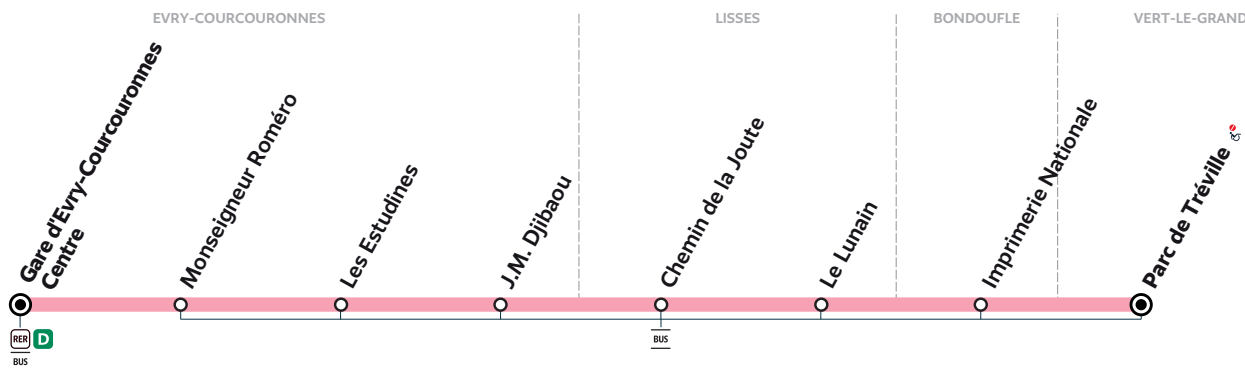

414D

Gare d'EVRY-COURCOURONNES Centre → VERT-LE-GRAND Parc de Tréville

Arrêt non accessible

ZONE 5

Horaires valables à compter du 13 novembre 2023

Nouveaux horaires. Période de travaux.

Du lundi au vendredi		
EVRY-COURCOURONNES	Gare d'Evry-Courcouronnes Centre	8:31
VERT-LE-GRAND	Parc de Tréville	8:53
	Entrée ITM	9:00

414D

VERT-LE-GRAND Parc de Tréville → Gare d'EVRY-COURCOURONNES Centre

Arrêt non accessible

ZONE 5

Horaires valables à compter du 13 novembre 2023

Nouveaux horaires. Période de travaux.

Du lundi au jeudi

VERT-LE-GRAND	Sortie ITM	17:30	18:00	18:30
	Parc de Tréville	17:40	18:15	18:40
EVRY-COURCOURONNES	Gare d'Evry-Courcouronnes Centre	18:03	18:38	19:03

Vendredi

VERT-LE-GRAND	Sortie ITM	17:00	18:00	18:30
	Parc de Tréville	17:10	18:15	18:40
EVRY-COURCOURONNES	Gare d'Evry-Courcouronnes Centre	17:33	18:38	19:03

Bon à savoir

- Pas de service les samedis, dimanches et jours fériés.
- Nos conducteurs s'efforcent en permanence de respecter ces horaires. Les conditions de circulation peuvent toutefois causer occasionnellement des retards.