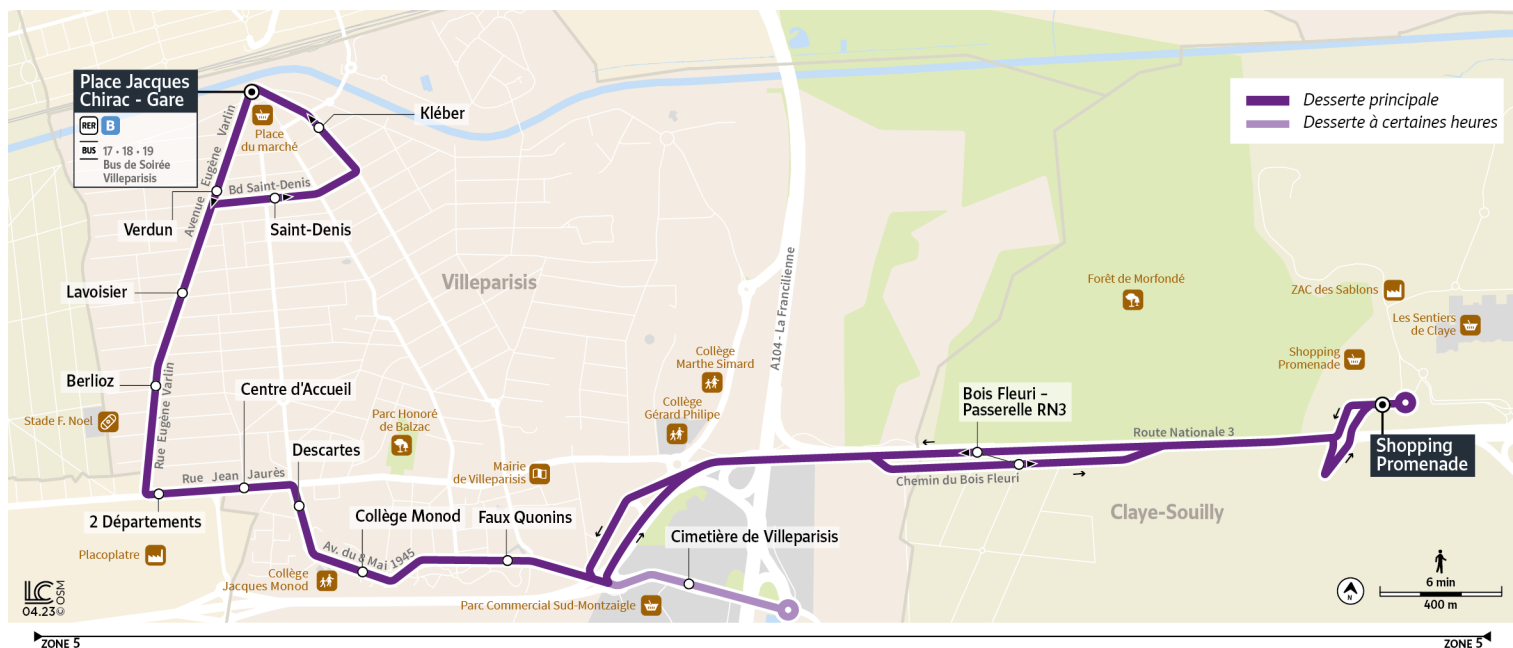

## Direction : CLAYE-SOUILLY - Shopping Promenade

Horaires valables à partir du 28 août 2023

		Samedi		
VILLEPARISIS	Place Jacques Chirac - Gare	21:54	22:24	22:54
	Verdun	21:56	22:26	22:56
	Lavoisier	21:57	22:27	22:57
	Berlioz	21:59	22:29	22:59
	2 Départements	22:01	22:31	23:01
	Centre d'Accueil	22:02	22:32	23:02
	Descartes	22:03	22:33	23:03
	Collège Monod	22:05	22:35	23:05
	Faux Quonins	22:07	22:37	23:07
	Cimetière de Villeparisis	22:09	22:39	23:09
CLAYE-SOUILLY	Bois Fleuri - Passerelle RN3	22:11	22:41	23:11
	Shopping Promenade	22:13	22:43	23:13

### Bon à savoir

→ Ces horaires sont donnés à titre indicatif et sont soumis aux aléas de circulation.

Horaires valables à partir du 28 août 2023

		Dimanche												
VILLEPARISIS	Place Jacques Chirac - Gare	8:24	9:24	10:24	11:24	12:24	13:24	14:24	15:24	16:24	17:24	18:24	19:24	20:24
	Verdun	8:26	9:26	10:26	11:26	12:26	13:26	14:26	15:26	16:26	17:26	18:26	19:26	20:26
	Lavoisier	8:27	9:27	10:27	11:27	12:27	13:27	14:27	15:27	16:27	17:27	18:27	19:27	20:27
	Berlioz	8:29	9:29	10:29	11:29	12:29	13:29	14:29	15:29	16:29	17:29	18:29	19:29	20:29
	2 Départements	8:31	9:31	10:31	11:31	12:31	13:31	14:31	15:31	16:31	17:31	18:31	19:31	20:31
	Centre d'Accueil	8:32	9:32	10:32	11:32	12:32	13:32	14:32	15:32	16:32	17:32	18:32	19:32	20:32
	Descartes	8:33	9:33	10:33	11:33	12:33	13:33	14:33	15:33	16:33	17:33	18:33	19:33	20:33
	Collège Monod	8:35	9:35	10:35	11:35	12:35	13:35	14:35	15:35	16:35	17:35	18:35	19:35	20:35
	Faux Quonins	8:37	9:37	10:37	11:37	12:37	13:37	14:37	15:37	16:37	17:37	18:37	19:37	20:37
	Cimetière de Villeparisis	8:39	9:39	10:39	11:39	12:39	13:39	14:39	15:39	16:39	17:39	18:39	19:39	20:39
CLAYE-SOUILLY	Bois Fleuri - Passerelle RN3	8:41	9:41	10:41	11:41	12:41	13:41	14:41	15:41	16:41	17:41	18:41	19:41	20:41
	Shopping Promenade	8:43	9:43	10:43	11:43	12:43	13:43	14:43	15:43	16:43	17:43	18:43	19:43	20:43