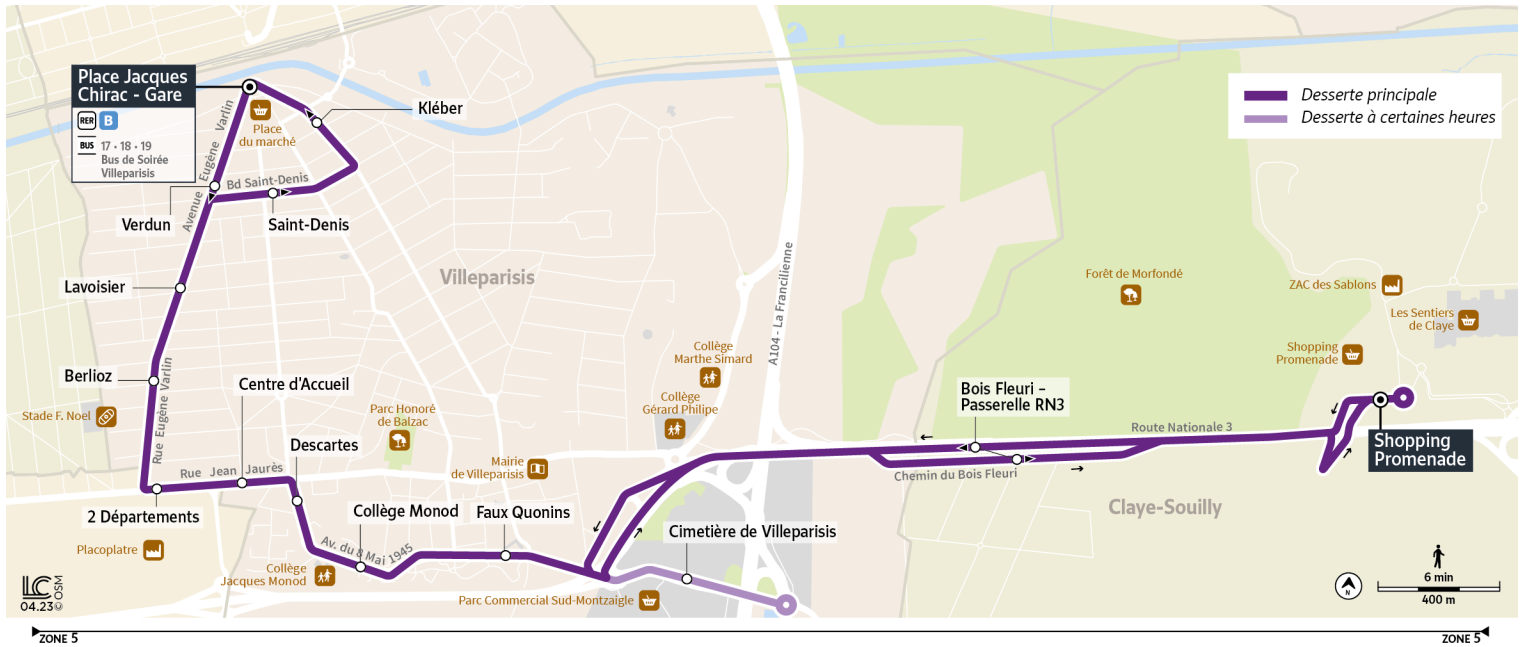

Horaires valables à partir du 28 août 2023

		Du lundi au vendredi														
VILLEPARISIS	Place Jacques Chirac - Gare	6:25	6:45	7:05	7:25	7:45	8:02	8:22	8:43	9:05	9:26	9:55	10:25	10:56	11:26	11:56
	Verdun	6:27	6:47	7:07	7:27	7:47	8:04	8:24	8:45	9:07	9:28	9:57	10:27	10:58	11:28	11:58
	Lavoisier	6:28	6:48	7:08	7:28	7:48	8:05	8:25	8:46	9:08	9:29	9:58	10:28	10:59	11:29	11:59
	Berlioz	6:29	6:49	7:09	7:29	7:49	8:06	8:26	8:47	9:09	9:30	9:59	10:29	11:00	11:30	12:00
	2 Départements	6:31	6:51	7:11	7:31	7:51	8:08	8:28	8:49	9:11	9:32	10:01	10:31	11:02	11:32	12:02
	Centre d'Accueil	6:32	6:52	7:12	7:32	7:52	8:09	8:29	8:50	9:12	9:33	10:02	10:32	11:03	11:33	12:03
	Descartes	6:33	6:53	7:13	7:33	7:53	8:10	8:30	8:51	9:13	9:34	10:03	10:33	11:04	11:34	12:04
	Collège Monod	6:35	6:55	7:15	7:35	7:55	8:12	8:32	8:53	9:15	9:36	10:05	10:35	11:06	11:36	12:06
	Faux Quonins	6:37	6:57	7:17	7:37	7:57	8:14	8:34	8:55	9:17	9:38	10:07	10:37	11:08	11:38	12:08
Cimetière de Villeparisis												10:10	10:40	11:11	11:41	12:11
CLAYE-SOUILLY	Bois Fleuri - Passerelle RN3	6:41	7:01	7:21	7:41	8:01	8:18	8:38	8:59	9:21	9:42	10:13	10:43	11:14	11:44	12:14
	Shopping Promenade	6:45	7:05	7:25	7:45	8:05	8:22	8:42	9:03	9:25	9:46	10:15	10:45	11:16	11:46	12:16

		Du lundi au vendredi														
VILLEPARISIS	Place Jacques Chirac - Gare	12:26	12:56	13:26	13:56	14:26	14:56	15:26	15:56	16:26	16:40	17:00	17:20	17:40	18:00	18:20
	Verdun	12:28	12:58	13:28	13:58	14:28	14:58	15:28	15:58	16:28	16:42	17:02	17:22	17:42	18:02	18:22
	Lavoisier	12:29	12:59	13:29	13:59	14:29	14:59	15:29	15:59	16:29	16:43	17:03	17:23	17:43	18:03	18:23
	Berlioz	12:30	13:00	13:30	14:00	14:30	15:00	15:30	16:00	16:30	16:44	17:04	17:24	17:44	18:04	18:24
	2 Départements	12:32	13:02	13:32	14:02	14:32	15:02	15:32	16:02	16:32	16:46	17:06	17:26	17:46	18:06	18:26
	Centre d'Accueil	12:33	13:03	13:33	14:03	14:33	15:03	15:33	16:03	16:33	16:47	17:07	17:27	17:47	18:07	18:27
	Descartes	12:34	13:04	13:34	14:04	14:34	15:04	15:34	16:04	16:34	16:48	17:08	17:28	17:48	18:08	18:28
	Collège Monod	12:36	13:06	13:36	14:06	14:36	15:06	15:36	16:06	16:36	16:50	17:10	17:30	17:50	18:10	18:30
	Faux Quonins	12:38	13:08	13:38	14:08	14:38	15:08	15:38	16:08	16:38	16:52	17:12	17:32	17:52	18:12	18:32
Cimetière de Villeparisis	12:41	13:11	13:41	14:11	14:41	15:11	15:41	16:11								
CLAYE-SOUILLY	Bois Fleuri - Passerelle RN3	12:44	13:14	13:44	14:14	14:44	15:14	15:44	16:14	16:42	16:56	17:16	17:36	17:56	18:16	18:36
	Shopping Promenade	12:46	13:16	13:46	14:16	14:46	15:16	15:46	16:16	16:46	17:00	17:20	17:40	18:00	18:20	18:40

Bon à savoir

→ Ces horaires sont donnés à titre indicatif et sont soumis aux aléas de circulation.