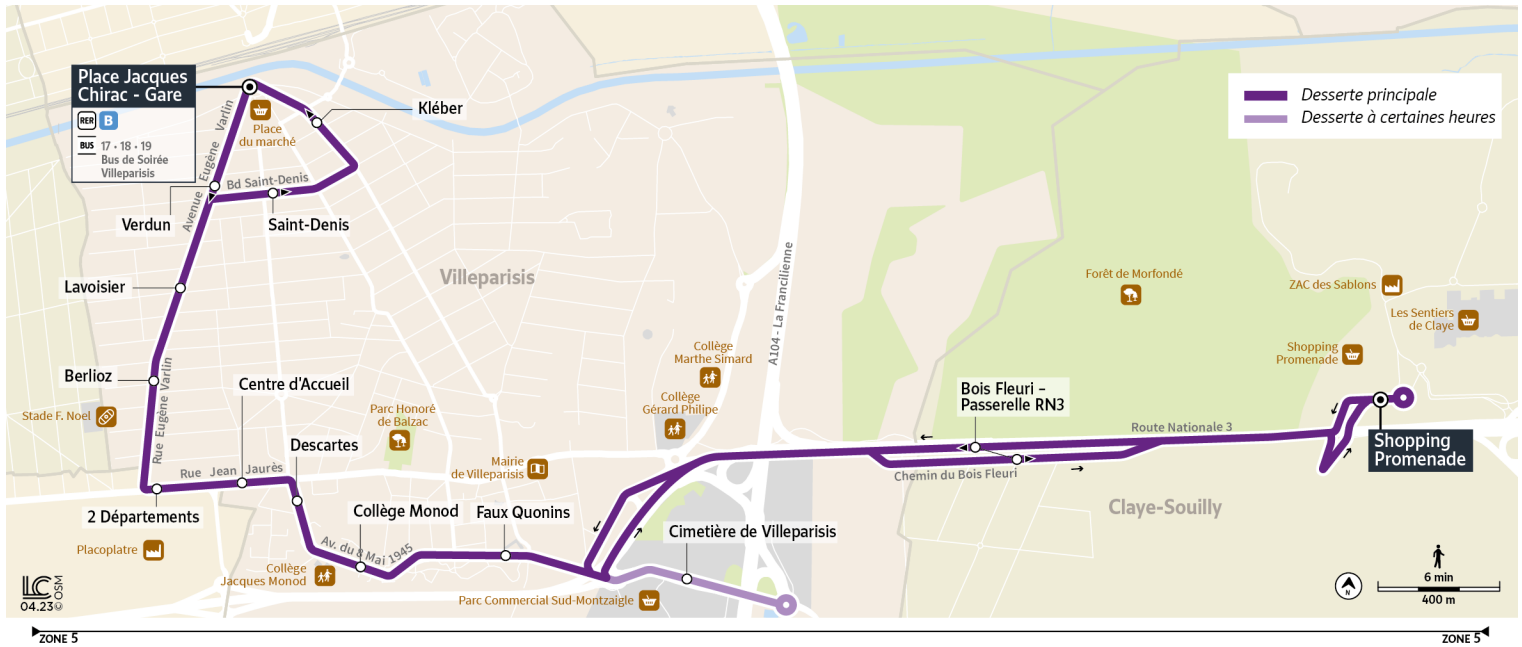

21

Direction : CLAYE-SOUILLY - Shopping Promenade

Horaires valables à partir du 28 août 2023

		Samedi		
VILLEPARISIS	Place Jacques Chirac - Gare	21:54	22:24	22:54
	Verdun	21:56	22:26	22:56
	Lavoisier	21:57	22:27	22:57
	Berlioz	21:59	22:29	22:59
	2 Départements	22:01	22:31	23:01
	Centre d'Accueil	22:02	22:32	23:02
	Descartes	22:03	22:33	23:03
	Collège Monod	22:05	22:35	23:05
	Faux Quonins	22:07	22:37	23:07
	Cimetière de Villeparisis	22:09	22:39	23:09
CLAYE-SOUILLY	Bois Fleuri - Passerelle RN3	22:11	22:41	23:11
	Shopping Promenade	22:13	22:43	23:13

Bon à savoir

→ Ces horaires sont donnés à titre indicatif et sont soumis aux aléas de circulation.