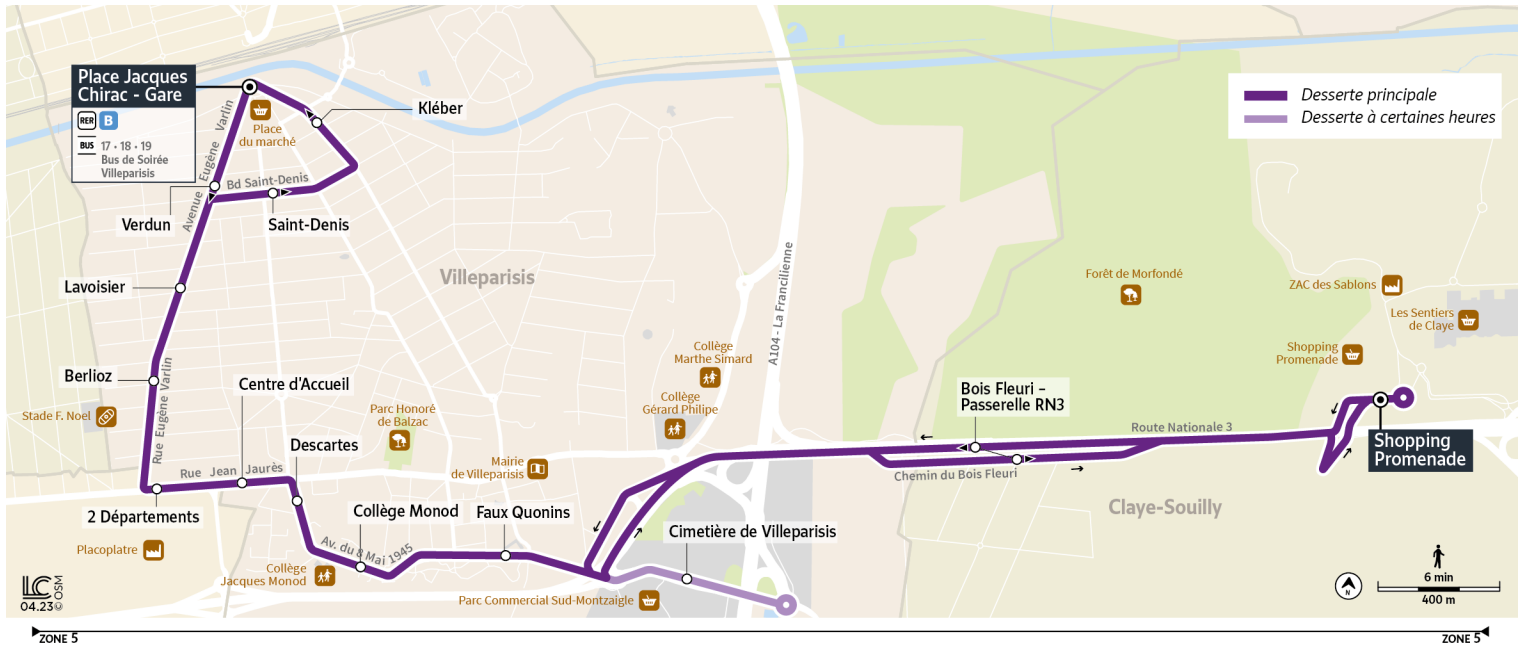

Horaires valables à partir du 28 août 2023

		Samedi														
CLAYE-SOUILLY	Shopping Promenade	6:34	7:04	7:34	8:04	8:34	9:04	9:34	10:04	10:34	11:04	11:34	12:04	12:34	13:04	13:34
	Bois Fleuri - Passerelle RN3	6:37	7:07	7:37	8:07	8:37	9:07	9:37	10:07	10:37	11:07	11:37	12:07	12:37	13:07	13:37
VILLEPARISIS	Cimetière de Villeparisis	6:41	7:11	7:41	8:11	8:41	9:11	9:41	10:11	10:41	11:11	11:41	12:11	12:41	13:11	13:41
	Faux Quonins	6:42	7:12	7:42	8:12	8:42	9:12	9:42	10:12	10:42	11:12	11:42	12:12	12:42	13:12	13:42
	Collège Monod	6:44	7:14	7:44	8:14	8:44	9:14	9:44	10:14	10:44	11:14	11:44	12:14	12:44	13:14	13:44
	Descartes	6:45	7:15	7:45	8:15	8:45	9:15	9:45	10:15	10:45	11:15	11:45	12:15	12:45	13:15	13:45
	Centre d'Accueil	6:45	7:15	7:45	8:15	8:45	9:15	9:45	10:15	10:45	11:15	11:45	12:15	12:45	13:15	13:45
	2 Départements	6:46	7:16	7:46	8:16	8:46	9:16	9:46	10:16	10:46	11:16	11:46	12:16	12:46	13:16	13:46
	Berlioz	6:48	7:18	7:48	8:18	8:48	9:18	9:48	10:18	10:48	11:18	11:48	12:18	12:48	13:18	13:48
	Lavoisier	6:49	7:19	7:49	8:19	8:49	9:19	9:49	10:19	10:49	11:19	11:49	12:19	12:49	13:19	13:49
	Saint-Denis	6:50	7:20	7:50	8:20	8:50	9:20	9:50	10:20	10:50	11:20	11:50	12:20	12:50	13:20	13:50
	Kléber	6:52	7:22	7:52	8:22	8:52	9:22	9:52	10:22	10:52	11:22	11:52	12:22	12:52	13:22	13:52
Place Jacques Chirac - Gare	6:53	7:23	7:53	8:23	8:53	9:23	9:53	10:23	10:53	11:23	11:53	12:23	12:53	13:23	13:53	

		Samedi														
CLAYE-SOUILLY	Shopping Promenade	14:04	14:34	15:04	15:34	16:04	16:34	17:04	17:34	18:04	18:34	19:04	19:34	20:04	20:34	21:04
	Bois Fleuri - Passerelle RN3	14:07	14:37	15:07	15:37	16:07	16:37	17:07	17:37	18:07	18:37	19:07	19:37	20:07	20:37	21:07
VILLEPARISIS	Cimetière de Villeparisis	14:11	14:41	15:11	15:41	16:11	16:41	17:11	17:41	18:11	18:41	19:11	19:41	20:11	20:41	21:11
	Faux Quonins	14:12	14:42	15:12	15:42	16:12	16:42	17:12	17:42	18:12	18:42	19:12	19:42	20:12	20:42	21:12
	Collège Monod	14:14	14:44	15:14	15:44	16:14	16:44	17:14	17:44	18:14	18:44	19:14	19:44	20:14	20:44	21:14
	Descartes	14:15	14:45	15:15	15:45	16:15	16:45	17:15	17:45	18:15	18:45	19:15	19:45	20:15	20:45	21:15
	Centre d'Accueil	14:15	14:45	15:15	15:45	16:15	16:45	17:15	17:45	18:15	18:45	19:15	19:45	20:15	20:45	21:15
	2 Départements	14:16	14:46	15:16	15:46	16:16	16:46	17:16	17:46	18:16	18:46	19:16	19:46	20:16	20:46	21:16
	Berlioz	14:18	14:48	15:18	15:48	16:18	16:48	17:18	17:48	18:18	18:48	19:18	19:48	20:18	20:48	21:18
	Lavoisier	14:19	14:49	15:19	15:49	16:19	16:49	17:19	17:49	18:19	18:49	19:19	19:49	20:19	20:49	21:19
	Saint-Denis	14:20	14:50	15:20	15:50	16:20	16:50	17:20	17:50	18:20	18:50	19:20	19:50	20:20	20:50	21:20
	Kléber	14:22	14:52	15:22	15:52	16:22	16:52	17:22	17:52	18:22	18:52	19:22	19:52	20:22	20:52	21:22
Place Jacques Chirac - Gare	14:23	14:53	15:23	15:53	16:23	16:53	17:23	17:53	18:23	18:53	19:23	19:53	20:23	20:53	21:23	

Bon à savoir

→ Ces horaires sont donnés à titre indicatif et sont soumis aux aléas de circulation.