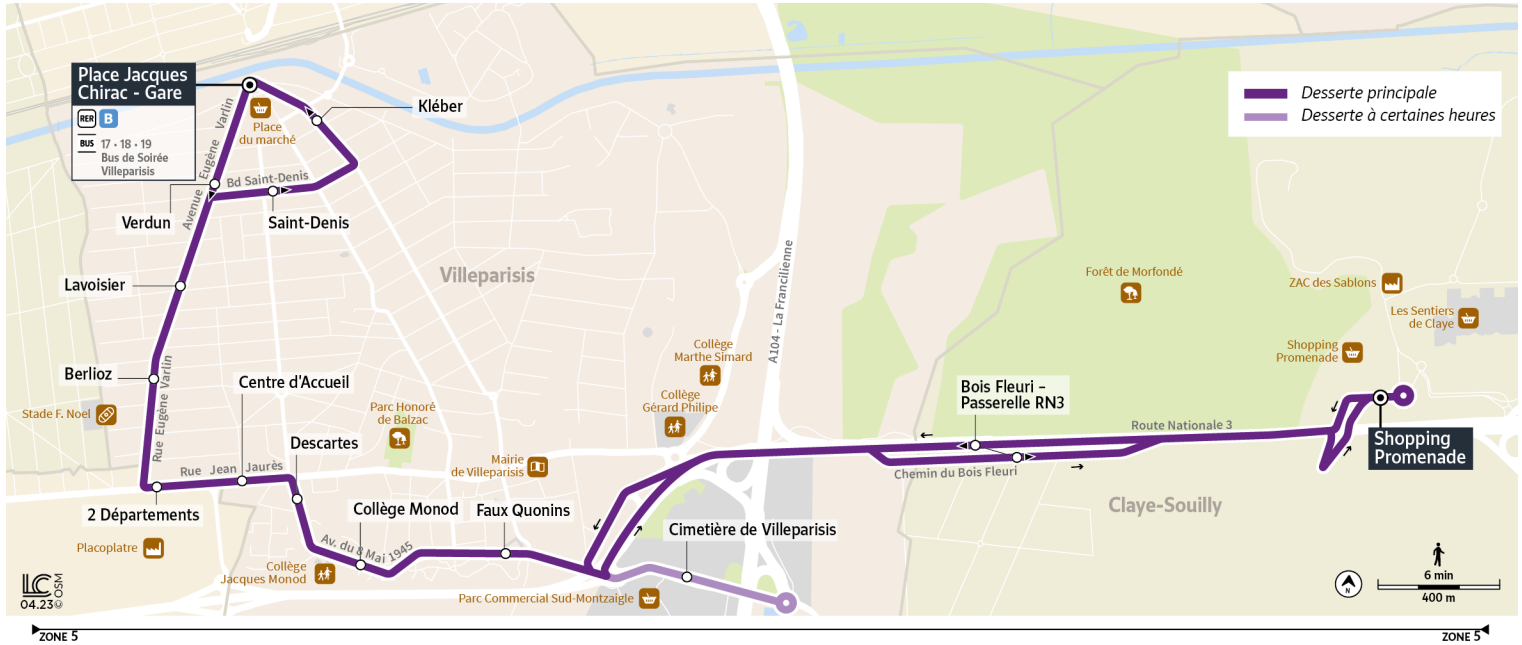

### Bon à savoir

→ Ces horaires sont donnés à titre indicatif et sont soumis aux aléas de circulation.

# 21

Direction :

## VILLEPARISIS – Place Jacques Chirac-Gare

Horaires valables à partir du 28 août 2023

		Du lundi au vendredi									
CLAYE-SOUILLY	Shopping Promenade	18:35	18:55	19:15	19:45	20:15	20:45	21:15	21:45	22:15	22:45
	Bois Fleuri-Passerelle RN3	18:39	18:59	19:19	19:49	20:19	20:49	21:19	21:49	22:19	22:49
VILLEPARISIS	Faux Quonins	18:44	19:04	19:24	19:54	20:24	20:54	21:24	21:54	22:24	22:54
	Collège Monod	18:46	19:06	19:26	19:56	20:26	20:56	21:26	21:56	22:26	22:56
	Descartes	18:47	19:07	19:27	19:57	20:27	20:57	21:27	21:57	22:27	22:57
	Centre d'Accueil	18:47	19:07	19:27	19:57	20:27	20:57	21:27	21:57	22:27	22:57
	2 Départements	18:48	19:08	19:28	19:58	20:28	20:58	21:28	21:58	22:28	22:58
	Berlioz	18:50	19:10	19:30	20:00	20:30	21:00	21:30	22:00	22:30	23:00
	Lavoisier	18:51	19:11	19:31	20:01	20:31	21:01	21:31	22:01	22:31	23:01
	Saint-Denis	18:52	19:12	19:32	20:02	20:32	21:02	21:32	22:02	22:32	23:02
	Kléber	18:54	19:14	19:34	20:04	20:34	21:04	21:34	22:04	22:34	23:04
Place Jacques Chirac-Gare	18:55	19:15	19:35	20:05	20:35	21:05	21:35	22:05	22:35	23:05	