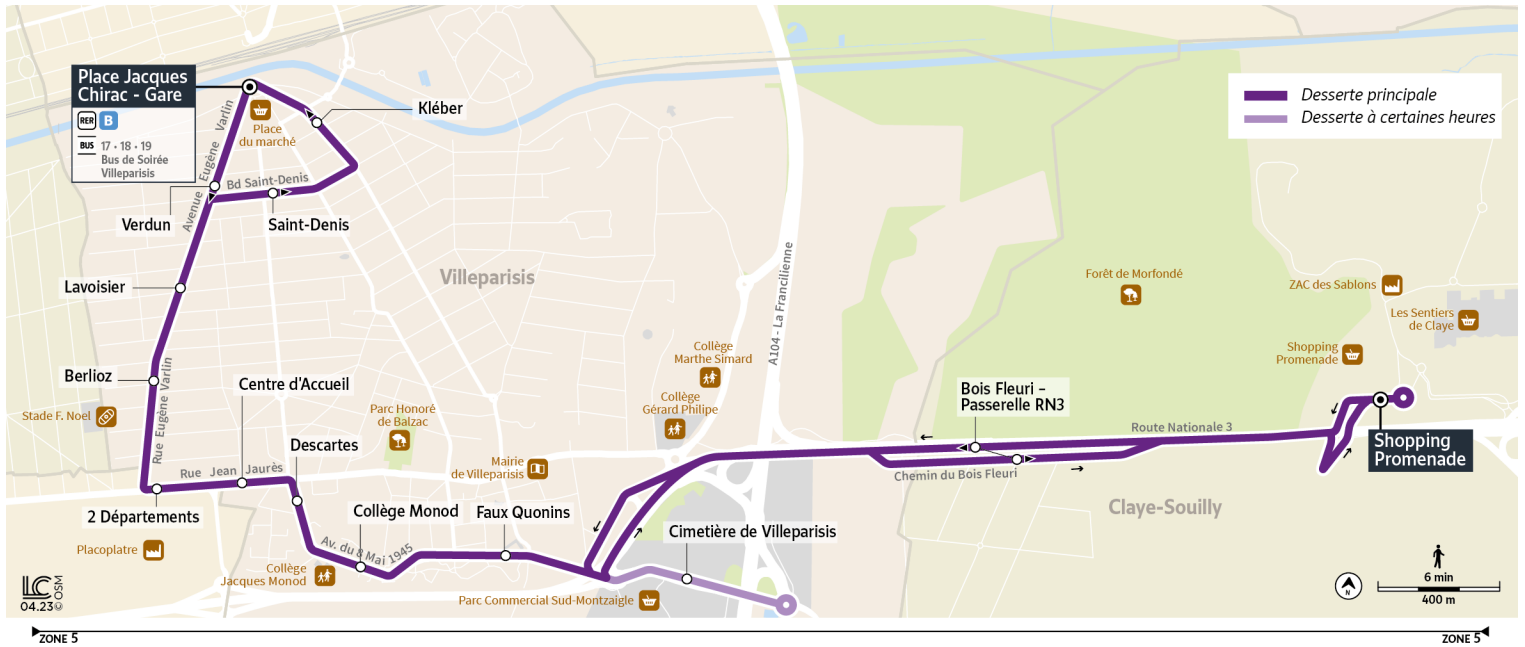

21

Direction :

VILLEPARISIS – Place Jacques Chirac-Gare

Horaires valables à partir du 28 août 2023

		Dimanche												
CLAYE-SOUILLY	Shopping Promenade	9:04	10:04	11:04	12:04	13:04	14:04	15:04	16:04	17:04	18:04	19:04	20:04	21:04
	Bois Fleuri - Passerelle RN3	9:07	10:07	11:07	12:07	13:07	14:07	15:07	16:07	17:07	18:07	19:07	20:07	21:07
VILLEPARISIS	Cimetière de Villeparisis	9:11	10:11	11:11	12:11	13:11	14:11	15:11	16:11	17:11	18:11	19:11	20:11	21:11
	Faux Quonins	9:12	10:12	11:12	12:12	13:12	14:12	15:12	16:12	17:12	18:12	19:12	20:12	21:12
	Collège Monod	9:14	10:14	11:14	12:14	13:14	14:14	15:14	16:14	17:14	18:14	19:14	20:14	21:14
	Descartes	9:15	10:15	11:15	12:15	13:15	14:15	15:15	16:15	17:15	18:15	19:15	20:15	21:15
	Centre d'Accueil	9:15	10:15	11:15	12:15	13:15	14:15	15:15	16:15	17:15	18:15	19:15	20:15	21:15
	2 Départements	9:16	10:16	11:16	12:16	13:16	14:16	15:16	16:16	17:16	18:16	19:16	20:16	21:16
	Berlioz	9:18	10:18	11:18	12:18	13:18	14:18	15:18	16:18	17:18	18:18	19:18	20:18	21:18
	Lavoisier	9:19	10:19	11:19	12:19	13:19	14:19	15:19	16:19	17:19	18:19	19:19	20:19	21:19
	Saint-Denis	9:20	10:20	11:20	12:20	13:20	14:20	15:20	16:20	17:20	18:20	19:20	20:20	21:20
	Kléber	9:22	10:22	11:22	12:22	13:22	14:22	15:22	16:22	17:22	18:22	19:22	20:22	21:22
	Place Jacques Chirac - Gare	9:23	10:23	11:23	12:23	13:23	14:23	15:23	16:23	17:23	18:23	19:23	20:23	21:23

Bon à savoir

→ Ces horaires sont donnés à titre indicatif et sont soumis aux aléas de circulation.