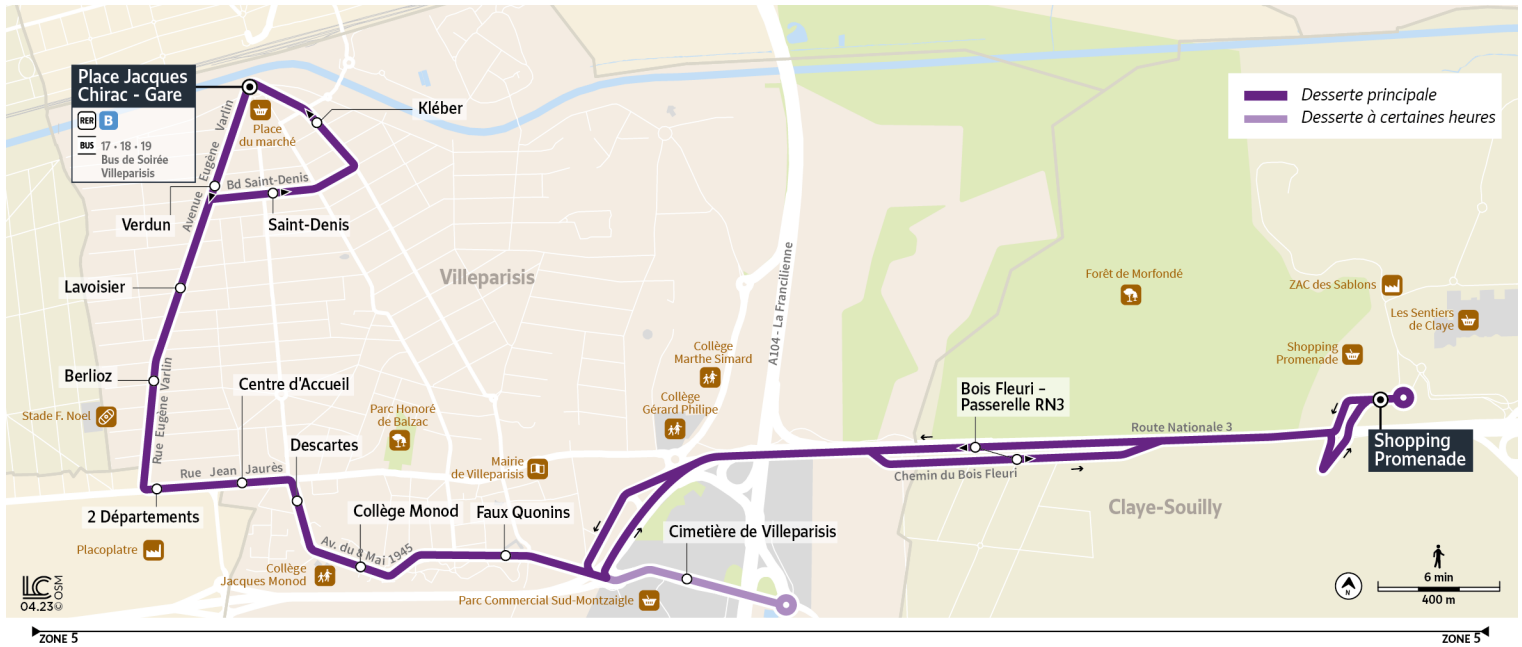

Horaires valables à partir du 28 août 2023

		Samedi														
VILLEPARISIS	Place Jacques Chirac - Gare	6:54	7:24	7:54	8:24	8:54	9:24	9:54	10:24	10:54	11:24	11:54	12:24	12:54	13:24	13:54
	Verdun	6:56	7:26	7:56	8:26	8:56	9:26	9:56	10:26	10:56	11:26	11:56	12:26	12:56	13:26	13:56
	Lavoisier	6:57	7:27	7:57	8:27	8:57	9:27	9:57	10:27	10:57	11:27	11:57	12:27	12:57	13:27	13:57
	Berlioz	6:59	7:29	7:59	8:29	8:59	9:29	9:59	10:29	10:59	11:29	11:59	12:29	12:59	13:29	13:59
	2 Départements	7:01	7:31	8:01	8:31	9:01	9:31	10:01	10:31	11:01	11:31	12:01	12:31	13:01	13:31	14:01
	Centre d'Accueil	7:02	7:32	8:02	8:32	9:02	9:32	10:02	10:32	11:02	11:32	12:02	12:32	13:02	13:32	14:02
	Descartes	7:03	7:33	8:03	8:33	9:03	9:33	10:03	10:33	11:03	11:33	12:03	12:33	13:03	13:33	14:03
	Collège Monod	7:05	7:35	8:05	8:35	9:05	9:35	10:05	10:35	11:05	11:35	12:05	12:35	13:05	13:35	14:05
	Faux Quonins	7:07	7:37	8:07	8:37	9:07	9:37	10:07	10:37	11:07	11:37	12:07	12:37	13:07	13:37	14:07
Cimetière de Villeparisis	7:09	7:39	8:09	8:39	9:09	9:39	10:09	10:39	11:09	11:39	12:09	12:39	13:09	13:39	14:09	
CLAYE-SOUILLY	Bois Fleuri - Passerelle RN3	7:11	7:41	8:11	8:41	9:11	9:41	10:11	10:41	11:11	11:41	12:11	12:41	13:11	13:41	14:11
	Shopping Promenade	7:13	7:43	8:13	8:43	9:13	9:43	10:13	10:43	11:13	11:43	12:13	12:43	13:13	13:43	14:13

		Samedi														
VILLEPARISIS	Place Jacques Chirac - Gare	14:24	14:54	15:24	15:54	16:24	16:54	17:24	17:54	18:24	18:54	19:24	19:54	20:24	20:54	21:24
	Verdun	14:26	14:56	15:26	15:56	16:26	16:56	17:26	17:56	18:26	18:56	19:26	19:56	20:26	20:56	21:26
	Lavoisier	14:27	14:57	15:27	15:57	16:27	16:57	17:27	17:57	18:27	18:57	19:27	19:57	20:27	20:57	21:27
	Berlioz	14:29	14:59	15:29	15:59	16:29	16:59	17:29	17:59	18:29	18:59	19:29	19:59	20:29	20:59	21:29
	2 Départements	14:31	15:01	15:31	16:01	16:31	17:01	17:31	18:01	18:31	19:01	19:31	20:01	20:31	21:01	21:31
	Centre d'Accueil	14:32	15:02	15:32	16:02	16:32	17:02	17:32	18:02	18:32	19:02	19:32	20:02	20:32	21:02	21:32
	Descartes	14:33	15:03	15:33	16:03	16:33	17:03	17:33	18:03	18:33	19:03	19:33	20:03	20:33	21:03	21:33
	Collège Monod	14:35	15:05	15:35	16:05	16:35	17:05	17:35	18:05	18:35	19:05	19:35	20:05	20:35	21:05	21:35
	Faux Quonins	14:37	15:07	15:37	16:07	16:37	17:07	17:37	18:07	18:37	19:07	19:37	20:07	20:37	21:07	21:37
Cimetière de Villeparisis	14:39	15:09	15:39	16:09	16:39	17:09	17:39	18:09	18:39	19:09	19:39	20:09	20:39	21:09	21:39	
CLAYE-SOUILLY	Bois Fleuri - Passerelle RN3	14:41	15:11	15:41	16:11	16:41	17:11	17:41	18:11	18:41	19:11	19:41	20:11	20:41	21:11	21:41
	Shopping Promenade	14:43	15:13	15:43	16:13	16:43	17:13	17:43	18:13	18:43	19:13	19:43	20:13	20:43	21:13	21:43

Bon à savoir

→ Ces horaires sont donnés à titre indicatif et sont soumis aux aléas de circulation.