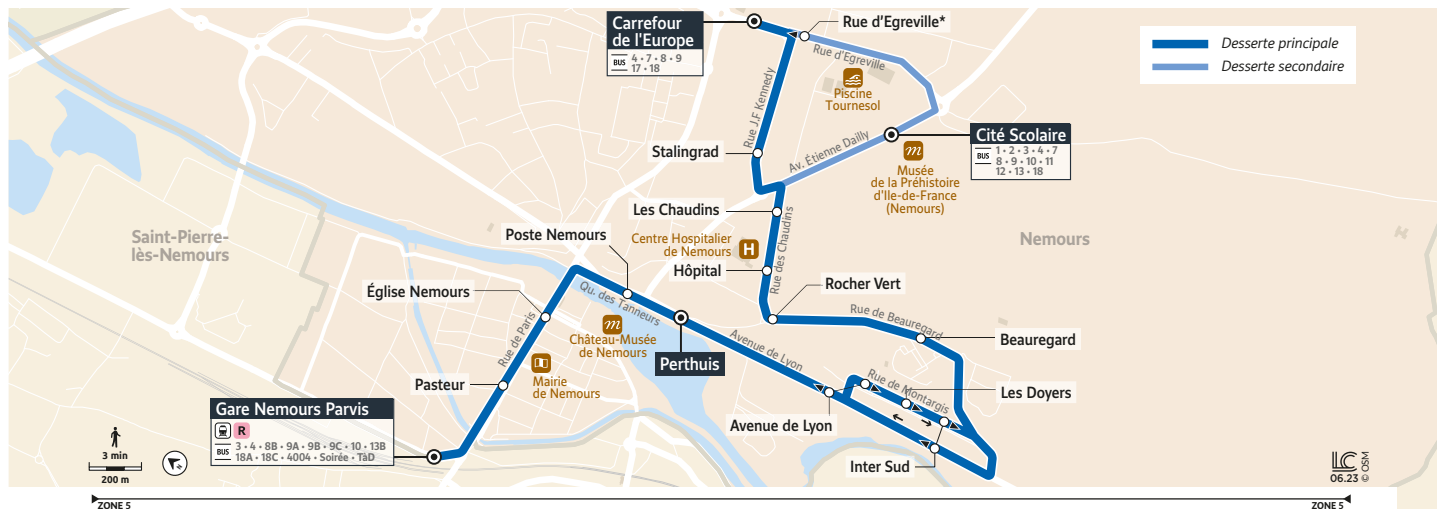

5

NEMOURS CARREFOUR DE L'EUROPE → SAINT-PIERRE-LÈS-NEMOURS GARE NEMOURS PARVIS

Horaires valables du 6 novembre 2023 au 7 juillet 2024

Du lundi au vendredi

Période de fonctionnement	Du lundi au vendredi												
	A	A	A	A	A	A	A	A	A	A	A	A	A
Jours de fonctionnement	LàV	LàV	LàV	LàV	LàV	LàV	LàV	LàV	LàV	LàV	LàV	LàV	LàV
NEMOURS													
Cité Scolaire													
Rue d'Égreville													
Carrefour de l'Europe	4:55	5:30	5:50	6:12	6:28	6:48	7:07	8:12	8:40	9:06	9:45	10:12	
Stalingrad	4:56	5:31	5:51	6:13	6:29	6:49	7:08	8:13	8:41	9:07	9:46	10:13	
Les Chaudins	4:57	5:32	5:52	6:14	6:30	6:50	7:09	8:14	8:42	9:08	9:47	10:14	
Hôpital	4:58	5:33	5:53	6:15	6:31	6:51	7:10	8:15	8:43	9:09	9:48	10:15	
Rocher Vert	4:59	5:34	5:54	6:16	6:32	6:52	7:11	8:16	8:44	9:10	9:49	10:16	
Beauregard	5:00	5:35	5:55	6:17	6:33	6:53	7:12	8:17	8:45	9:11	9:50	10:17	
Inter Sud	5:03	5:38	5:58	6:20	6:36	6:56	7:15	8:20	8:48	9:14	9:53	10:20	
Avenue de Lyon	5:04	5:39	5:59	6:21	6:37	6:57	7:16	8:21	8:49	9:15	9:54	10:21	
Perthuis	5:05	5:40	6:00	6:22	6:38	6:58	7:17	8:22	8:50	9:16	9:55	10:22	
Poste	5:06	5:41	6:01	6:23	6:39	6:59	7:18	8:23	8:51	9:17	9:56	10:23	
Église	5:08	5:43	6:03	6:25	6:41	7:01	7:20	8:25	8:53	9:19	9:58	10:25	
Pasteur	5:09	5:44	6:04	6:26	6:42	7:02	7:21	8:26	8:54	9:20	9:59	10:26	
SAINT-PIERRE-LÈS-NEMOURS													
Gare de Nemours-Parvis (Quai 1)	5:11	5:46	6:06	6:28	6:44	7:04	7:23	8:28	8:56	9:22	10:01	10:28	