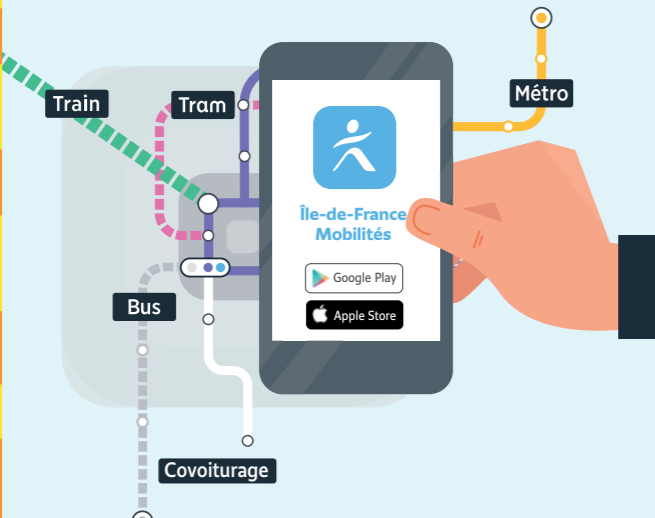

Pour recharger votre passe Navigo, ne touchez qu'un seul écran : celui de votre téléphone.

Itinéraires, horaires, rechargement de votre passe Navigo et info trafic : déplacez vous en toute simplicité avec l'application Île-de-France Mobilités