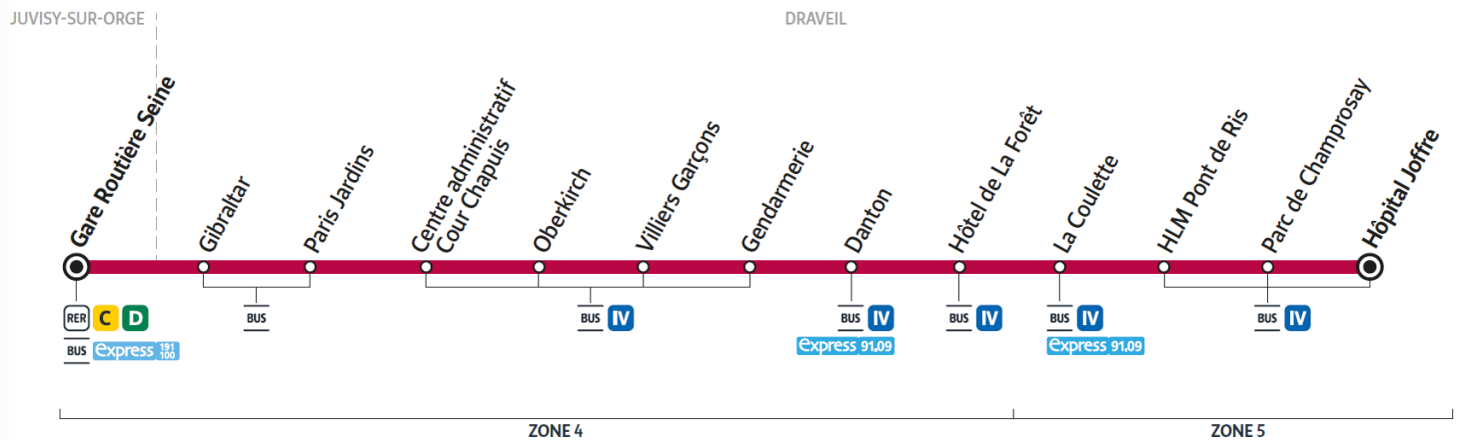

Horaires valables à compter du 24 juillet 2023

		Samedi												
DRAVEIL	Hôpital Joffre	6:00	6:40	7:20	8:00	8:40	9:20	10:00	10:40	11:20	12:00	12:40	13:20	14:00
	Parc de Champrosay	6:01	6:41	7:21	8:01	8:41	9:21	10:01	10:41	11:21	12:01	12:41	13:21	14:01
	HLM Pont de Ris	6:02	6:42	7:22	8:02	8:42	9:22	10:02	10:42	11:22	12:02	12:42	13:22	14:02
	La Coulette	6:04	6:44	7:24	8:04	8:44	9:24	10:04	10:44	11:24	12:04	12:44	13:24	14:04
	Hôtel de la Forêt	6:05	6:45	7:25	8:05	8:45	9:25	10:05	10:45	11:25	12:05	12:45	13:25	14:05
	Danton	6:06	6:46	7:26	8:06	8:46	9:26	10:06	10:46	11:26	12:06	12:46	13:26	14:06
	Gendarmerie	6:07	6:47	7:27	8:07	8:47	9:27	10:07	10:47	11:27	12:07	12:47	13:27	14:07
	Villiers Garçons	6:08	6:48	7:28	8:08	8:48	9:28	10:08	10:48	11:28	12:08	12:48	13:28	14:08
	Oberkirch	6:09	6:49	7:29	8:09	8:49	9:29	10:09	10:49	11:29	12:09	12:49	13:29	14:09
	Centre Administratif Cour Chapuis	6:10	6:50	7:30	8:10	8:50	9:30	10:10	10:50	11:30	12:10	12:50	13:30	14:10
	Paris Jardins	6:13	6:53	7:33	8:13	8:53	9:33	10:13	10:53	11:33	12:13	12:53	13:33	14:13
	Gibraltar	6:15	6:55	7:35	8:15	8:55	9:35	10:15	10:55	11:35	12:15	12:55	13:35	14:15
JUVISY-SUR-ORGE	Gare Routière Seine	6:18	6:58	7:38	8:18	8:58	9:38	10:18	10:58	11:38	12:18	12:58	13:38	14:18