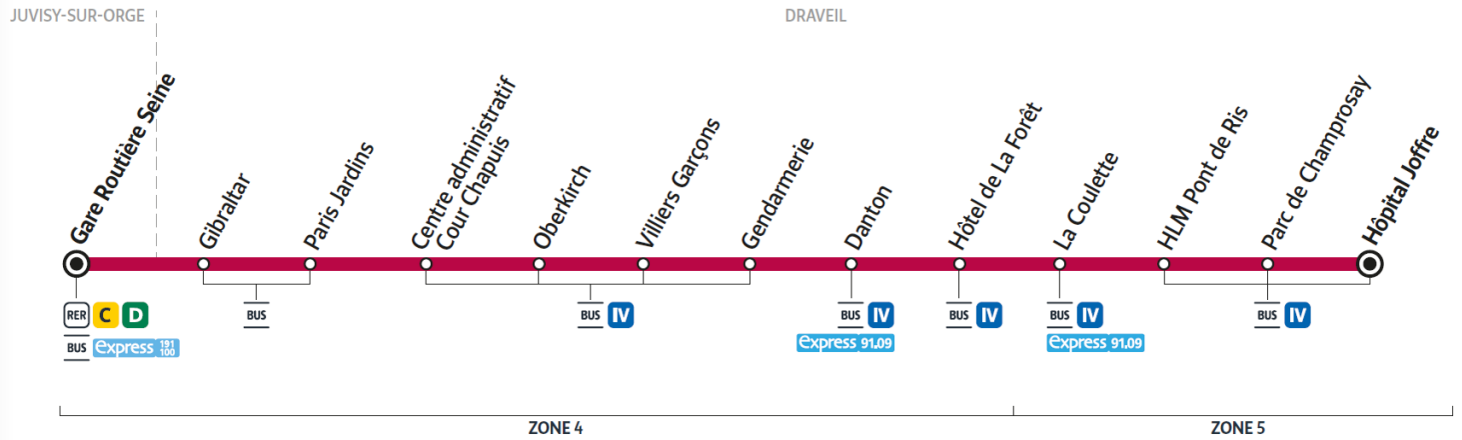

Horaires valables à compter du 24 juillet 2023

		Du lundi au vendredi					
DRAVEIL	Hôpital Joffre	20:27	20:47	21:07	21:27	21:47	
	Parc de Champrosay	20:28	20:48	21:08	21:28	21:48	
	HLM Pont de Ris	20:29	20:49	21:09	21:29	21:49	
	La Coulette	20:30	20:50	21:10	21:30	21:50	
	Hôtel de la Forêt	20:30	20:50	21:10	21:30	21:50	
	Danton	20:31	20:51	21:11	21:31	21:51	
	Gendarmerie	20:31	20:51	21:11	21:31	21:51	
	Villiers Garçons	20:32	20:52	21:12	21:32	21:52	
	Oberkirch	20:33	20:53	21:13	21:33	21:53	
	Centre Administratif Cour Chapuis	20:34	20:54	21:14	21:34	21:54	
	Paris Jardins	20:37	20:57	21:17	21:37	21:57	
	Gibraltar	20:39	20:59	21:19	21:39	21:59	
	JUVISY-SUR-ORGE	Gare Routière Seine	20:42	21:02	21:22	21:42	22:02