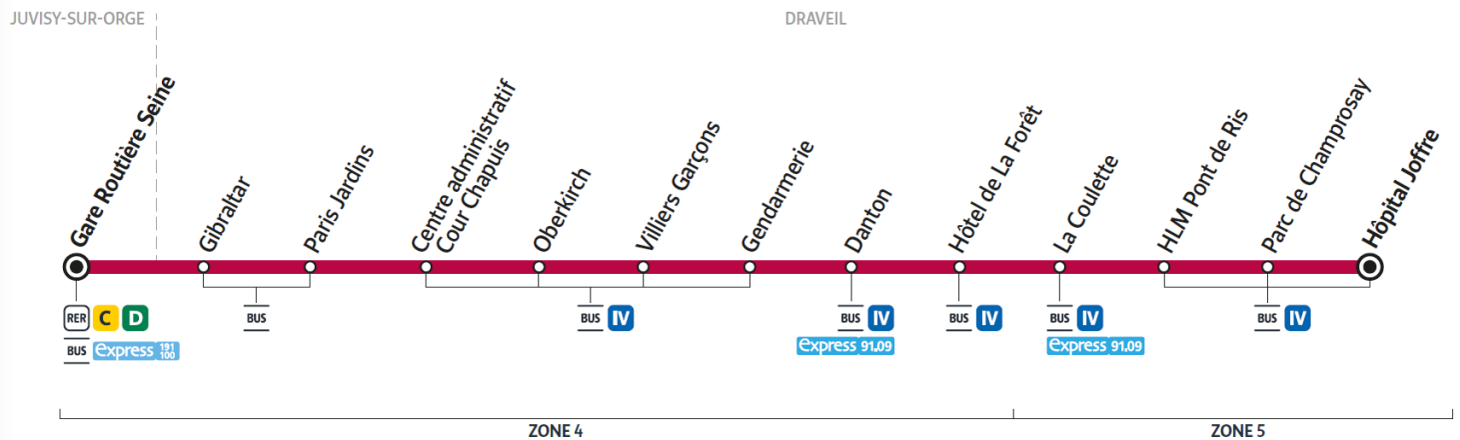

Horaires valables à compter du 24 juillet 2023

		Du lundi au vendredi					
JUVISY-SUR-ORGE	Gare Routière Seine	20:25	20:45	21:05	21:25	21:45	22:05
DRAVEIL	Gibraltar	20:27	20:47	21:07	21:27	21:47	22:07
	Paris Jardins	20:29	20:49	21:09	21:29	21:49	22:09
	Centre Administratif Cour Chapuis	20:33	20:53	21:13	21:33	21:53	22:13
	Oberkirch	20:34	20:54	21:14	21:34	21:54	22:14
	Villiers Garçons	20:35	20:55	21:15	21:35	21:55	22:15
	Gendarmerie	20:37	20:57	21:17	21:37	21:57	22:17
	Danton	20:38	20:58	21:18	21:38	21:58	22:18
	Hôtel de la Forêt	20:39	20:59	21:19	21:39	21:59	22:19
	La Coulette	20:41	21:01	21:21	21:41	22:01	22:21
	HLM Pont de Ris	20:42	21:02	21:22	21:42	22:02	22:22
	Parc de Champrosay	20:44	21:04	21:24	21:44	22:04	22:24
Hôpital Joffre	20:45	21:05	21:25	21:45	22:05	22:25