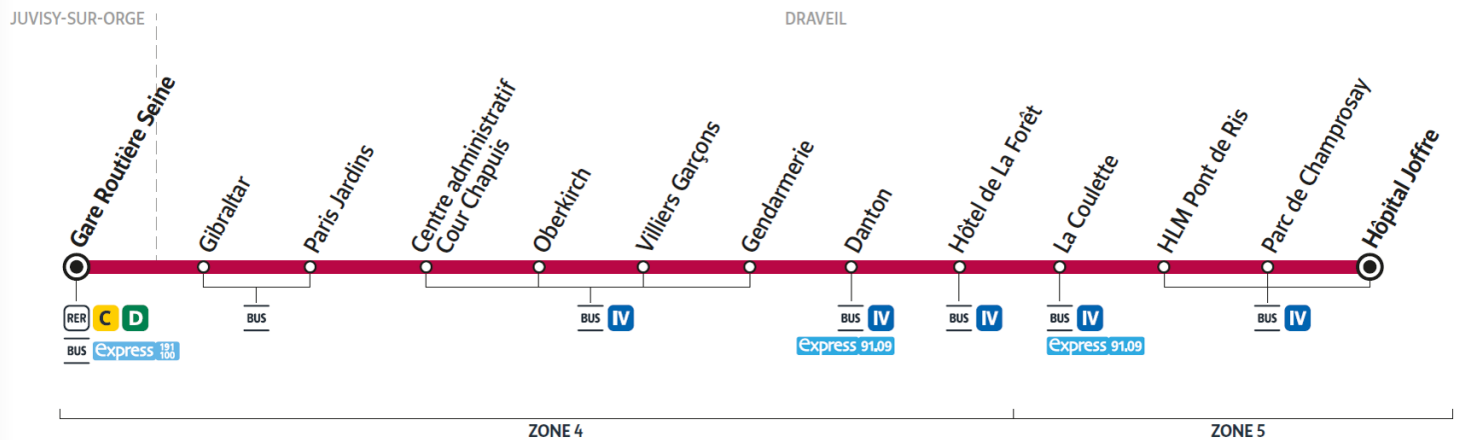

Horaires valables à compter du 24 juillet 2023

		Samedi										
DRAVEIL	Hôpital Joffre	14:40	15:20	16:00	16:40	17:20	18:00	18:40	19:20	20:00	20:40	21:20
	Parc de Champrosay	14:41	15:21	16:01	16:41	17:21	18:01	18:41	19:21	20:01	20:41	21:21
	HLM Pont de Ris	14:42	15:22	16:02	16:42	17:22	18:02	18:42	19:22	20:02	20:42	21:22
	La Coulette	14:44	15:24	16:04	16:44	17:24	18:04	18:44	19:24	20:04	20:44	21:24
	Hôtel de la Forêt	14:45	15:25	16:05	16:45	17:25	18:05	18:45	19:25	20:05	20:45	21:25
	Danton	14:46	15:26	16:06	16:46	17:26	18:06	18:46	19:26	20:06	20:46	21:26
	Gendarmerie	14:47	15:27	16:07	16:47	17:27	18:07	18:47	19:27	20:07	20:47	21:27
	Villiers Garçons	14:48	15:28	16:08	16:48	17:28	18:08	18:48	19:28	20:08	20:48	21:28
	Oberkirch	14:49	15:29	16:09	16:49	17:29	18:09	18:49	19:29	20:09	20:49	21:29
	Centre Administratif Cour Chapuis	14:50	15:30	16:10	16:50	17:30	18:10	18:50	19:30	20:10	20:50	21:30
	Paris Jardins	14:53	15:33	16:13	16:53	17:33	18:13	18:53	19:33	20:13	20:53	21:33
Gibraltar	14:55	15:35	16:15	16:55	17:35	18:15	18:55	19:35	20:15	20:55	21:35	
JUVISY-SUR-ORGE	Gare Routière Seine	14:58	15:38	16:18	16:58	17:38	18:18	18:58	19:38	20:18	20:58	21:38