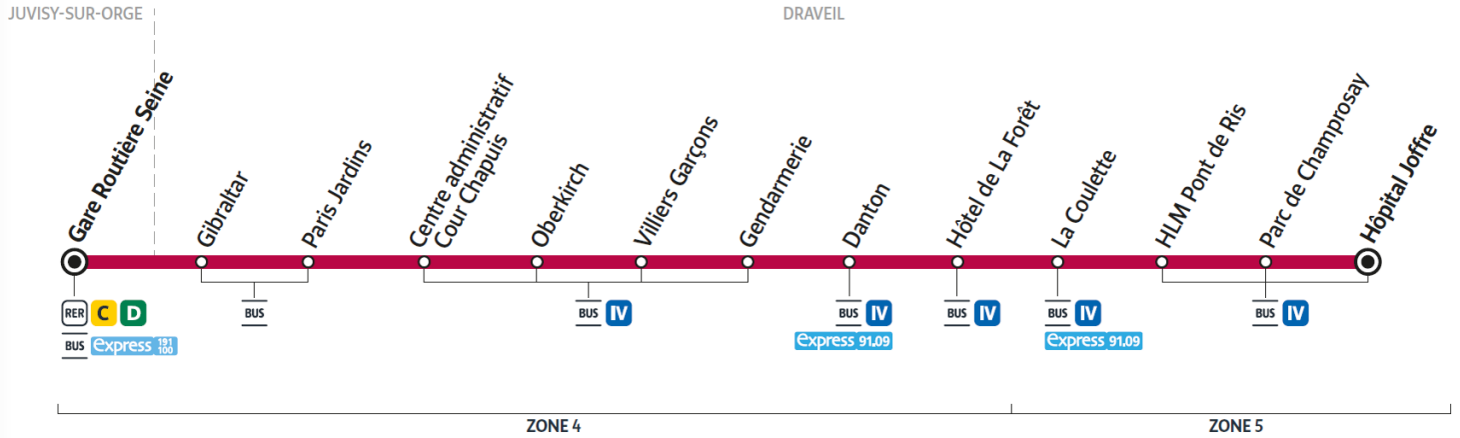

Horaires valables à compter du 24 juillet 2023

		Samedi											
JUVISY-SUR-ORGE	Gare Routière Seine	14:40	15:20	16:00	16:40	17:20	18:00	18:40	19:20	20:00	20:40	21:20	22:00
DRAVEIL	Gibraltar	14:42	15:22	16:02	16:42	17:22	18:02	18:42	19:22	20:02	20:42	21:22	22:02
	Paris Jardins	14:44	15:24	16:04	16:44	17:24	18:04	18:44	19:24	20:04	20:44	21:24	22:04
	Centre Administratif Cour Chapuis	14:47	15:27	16:07	16:47	17:27	18:07	18:47	19:27	20:07	20:47	21:27	22:07
	Oberkirch	14:47	15:27	16:07	16:47	17:27	18:07	18:47	19:27	20:07	20:47	21:27	22:07
	Villiers Garçons	14:48	15:28	16:08	16:48	17:28	18:08	18:48	19:28	20:08	20:48	21:28	22:08
	Gendarmerie	14:49	15:29	16:09	16:49	17:29	18:09	18:49	19:29	20:09	20:49	21:29	22:09
	Danton	14:50	15:30	16:10	16:50	17:30	18:10	18:50	19:30	20:10	20:50	21:30	22:10
	Hôtel de la Forêt	14:51	15:31	16:11	16:51	17:31	18:11	18:51	19:31	20:11	20:51	21:31	22:11
	La Coulette	14:53	15:33	16:13	16:53	17:33	18:13	18:53	19:33	20:13	20:53	21:33	22:13
	HLM Pont de Ris	14:55	15:35	16:15	16:55	17:35	18:15	18:55	19:35	20:15	20:55	21:35	22:15
	Parc de Champrosay	14:56	15:36	16:16	16:56	17:36	18:16	18:56	19:36	20:16	20:56	21:36	22:16
	Hôpital Joffre	14:58	15:38	16:18	16:58	17:38	18:18	18:58	19:38	20:18	20:58	21:38	22:18