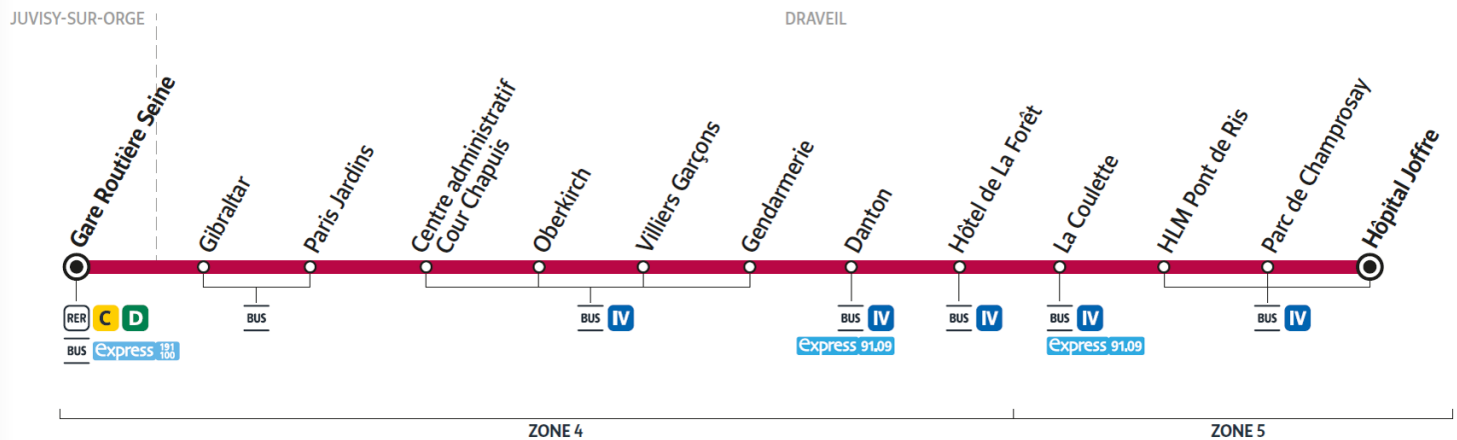

Horaires valables à compter du 24 juillet 2023

		Du lundi au vendredi												
DRAVEIL	Hôpital Joffre	6:11	6:31	6:51	7:09	7:29	7:48	8:08	8:30	9:10	10:10	11:10	12:10	13:17
	Parc de Champrosay	6:12	6:32	6:52	7:10	7:30	7:49	8:09	8:31	9:11	10:11	11:11	12:11	13:18
	HLM Pont de Ris	6:13	6:33	6:53	7:11	7:31	7:50	8:10	8:32	9:12	10:12	11:12	12:12	13:19
	La Coulette	6:14	6:34	6:54	7:13	7:33	7:52	8:12	8:33	9:13	10:13	11:13	12:13	13:20
	Hôtel de la Forêt	6:15	6:35	6:55	7:14	7:34	7:53	8:13	8:34	9:14	10:14	11:14	12:14	13:21
	Danton	6:16	6:36	6:56	7:15	7:35	7:54	8:14	8:35	9:15	10:15	11:15	12:15	13:22
	Gendarmerie	6:17	6:37	6:57	7:16	7:36	7:55	8:15	8:36	9:16	10:16	11:16	12:16	13:23
	Villiers Garçons	6:18	6:38	6:58	7:17	7:37	7:56	8:16	8:37	9:17	10:17	11:17	12:17	13:24
	Oberkirch	6:19	6:39	6:59	7:18	7:38	7:57	8:17	8:38	9:18	10:18	11:18	12:18	13:25
	Centre Administratif Cour Chapuis	6:19	6:39	6:59	7:19	7:39	7:58	8:18	8:38	9:18	10:18	11:18	12:18	13:25
	Paris Jardins	6:22	6:42	7:02	7:22	7:42	8:02	8:22	8:41	9:21	10:21	11:21	12:21	13:28
	Gibraltar	6:24	6:44	7:04	7:24	7:44	8:04	8:24	8:43	9:23	10:23	11:23	12:23	13:30
JUVISY-SUR-ORGE	Gare Routière Seine	6:27	6:47	7:07	7:27	7:47	8:07	8:27	8:46	9:26	10:26	11:26	12:26	13:33