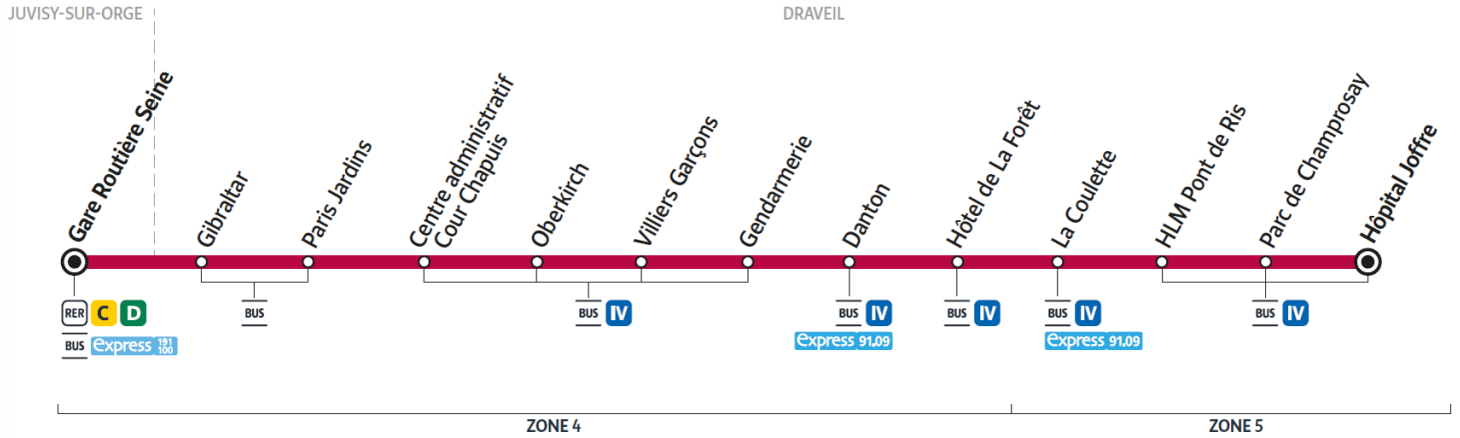

Horaires valables à compter du 24 juillet 2023

		Du lundi au vendredi												
JUVISY-SUR-ORGE	Gare Routière Seine	14:37	15:37	16:35	17:05	17:25	17:45	18:05	18:25	18:45	19:05	19:25	19:45	20:05
DRAVEIL	Gibraltar	14:38	15:38	16:37	17:07	17:27	17:47	18:07	18:27	18:47	19:07	19:27	19:47	20:07
	Paris Jardins	14:39	15:39	16:39	17:09	17:29	17:49	18:09	18:29	18:49	19:09	19:29	19:49	20:09
	Centre Administratif Cour Chapuis	14:42	15:42	16:43	17:13	17:33	17:53	18:13	18:33	18:53	19:13	19:33	19:53	20:13
	Oberkirch	14:42	15:42	16:44	17:14	17:34	17:54	18:14	18:34	18:54	19:14	19:34	19:54	20:14
	Villiers Garçons	14:43	15:43	16:45	17:15	17:35	17:55	18:15	18:35	18:55	19:15	19:35	19:55	20:15
	Gendarmerie	14:44	15:44	16:47	17:17	17:37	17:57	18:17	18:37	18:57	19:17	19:37	19:57	20:17
	Danton	14:45	15:45	16:48	17:18	17:38	17:58	18:18	18:38	18:58	19:18	19:38	19:58	20:18
	Hôtel de la Forêt	14:46	15:46	16:49	17:19	17:39	17:59	18:19	18:39	18:59	19:19	19:39	19:59	20:19
	La Coulette	14:48	15:48	16:51	17:21	17:41	18:01	18:21	18:41	19:01	19:21	19:41	20:01	20:21
	HLM Pont de Ris	14:50	15:50	16:52	17:22	17:42	18:02	18:22	18:42	19:02	19:22	19:42	20:02	20:22
	Parc de Champrosay	14:51	15:51	16:54	17:24	17:44	18:04	18:24	18:44	19:04	19:24	19:44	20:04	20:24
	Hôpital Joffre	14:53	15:53	16:55	17:25	17:45	18:05	18:25	18:45	19:05	19:25	19:45	20:05	20:25