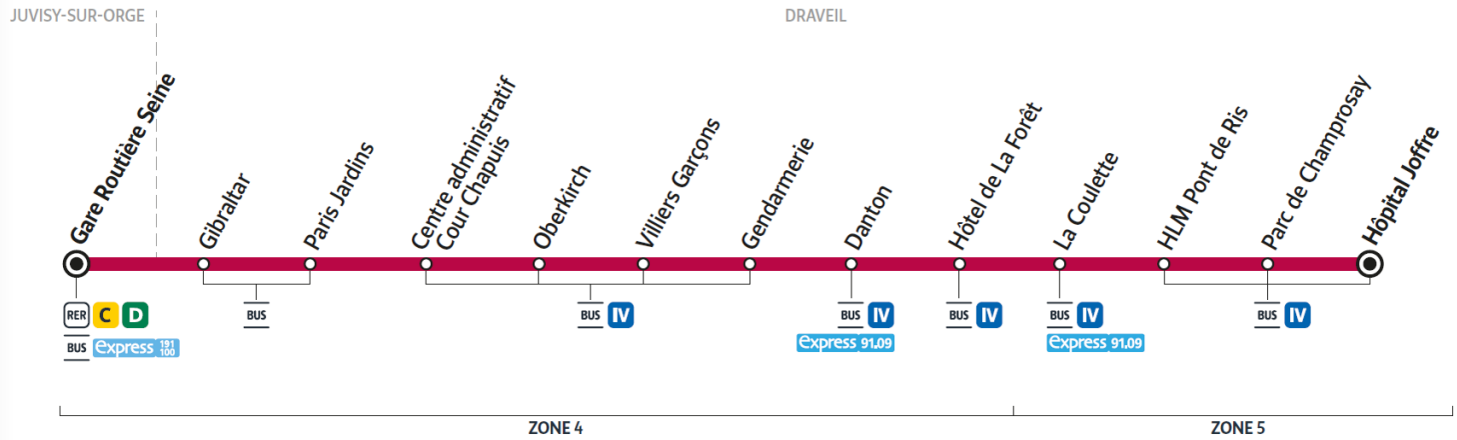

Horaires valables à compter du 24 juillet 2023

		Du lundi au vendredi												
JUVISY-SUR-ORGE	Gare Routière Seine	6:15	6:29	6:49	7:09	7:29	7:49	8:09	8:29	9:31	10:31	11:31	12:37	13:37
DRAVEIL	Gibraltar	6:16	6:30	6:50	7:10	7:30	7:50	8:10	8:30	9:32	10:32	11:32	12:38	13:38
	Paris Jardins	6:17	6:31	6:51	7:11	7:31	7:51	8:11	8:31	9:33	10:33	11:33	12:39	13:39
	Centre Administratif Cour Chapuis	6:20	6:34	6:54	7:14	7:34	7:54	8:14	8:34	9:36	10:36	11:36	12:42	13:42
	Oberkirch	6:20	6:34	6:54	7:14	7:34	7:54	8:14	8:34	9:36	10:36	11:36	12:42	13:42
	Villiers Garçons	6:21	6:35	6:55	7:15	7:35	7:55	8:15	8:35	9:37	10:37	11:37	12:43	13:43
	Gendarmerie	6:22	6:36	6:56	7:16	7:36	7:56	8:16	8:36	9:38	10:38	11:38	12:44	13:44
	Danton	6:23	6:37	6:57	7:17	7:37	7:57	8:17	8:37	9:39	10:39	11:39	12:45	13:45
	Hôtel de la Forêt	6:24	6:38	6:58	7:18	7:38	7:58	8:18	8:38	9:40	10:40	11:40	12:46	13:46
	La Coulette	6:26	6:40	7:00	7:20	7:40	8:00	8:20	8:40	9:42	10:42	11:42	12:48	13:48
	HLM Pont de Ris	6:28	6:42	7:02	7:22	7:42	8:02	8:22	8:42	9:44	10:44	11:44	12:50	13:50
	Parc de Champrosay	6:29	6:43	7:03	7:23	7:43	8:03	8:23	8:43	9:45	10:45	11:45	12:51	13:51
	Hôpital Joffre	6:31	6:45	7:05	7:25	7:45	8:05	8:25	8:45	9:47	10:47	11:47	12:53	13:53