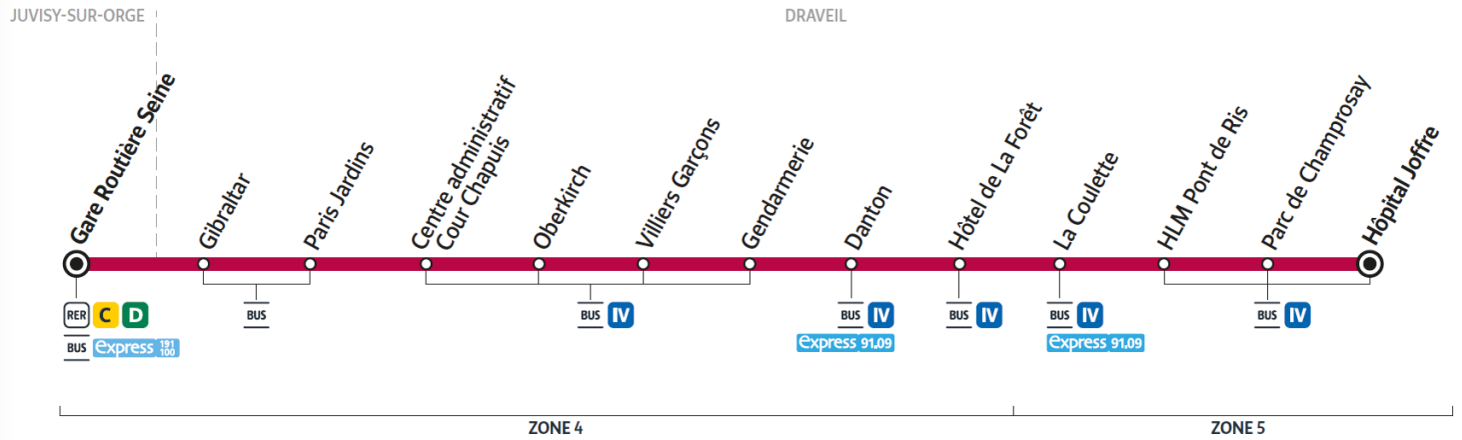

Horaires valables à compter du 24 juillet 2023

		Samedi													
JUVISY-SUR-ORGE	Gare Routière Seine	6:00	6:40	7:20	8:00	8:40	9:20	10:00	10:40	11:20	12:00	12:40	13:20	14:00	
DRAVEIL	Gibraltar	6:02	6:42	7:22	8:02	8:42	9:22	10:02	10:42	11:22	12:02	12:42	13:22	14:02	
	Paris Jardins	6:04	6:44	7:24	8:04	8:44	9:24	10:04	10:44	11:24	12:04	12:44	13:24	14:04	
	Centre Administratif Cour Chapuis	6:07	6:47	7:27	8:07	8:47	9:27	10:07	10:47	11:27	12:07	12:47	13:27	14:07	
	Oberkirch	6:07	6:47	7:27	8:07	8:47	9:27	10:07	10:47	11:27	12:07	12:47	13:27	14:07	
	Villiers Garçons	6:08	6:48	7:28	8:08	8:48	9:28	10:08	10:48	11:28	12:08	12:48	13:28	14:08	
	Gendarmerie	6:09	6:49	7:29	8:09	8:49	9:29	10:09	10:49	11:29	12:09	12:49	13:29	14:09	
	Danton	6:10	6:50	7:30	8:10	8:50	9:30	10:10	10:50	11:30	12:10	12:50	13:30	14:10	
	Hôtel de la Forêt	6:11	6:51	7:31	8:11	8:51	9:31	10:11	10:51	11:31	12:11	12:51	13:31	14:11	
	La Coulette	6:13	6:53	7:33	8:13	8:53	9:33	10:13	10:53	11:33	12:13	12:53	13:33	14:13	
	HLM Pont de Ris	6:15	6:55	7:35	8:15	8:55	9:35	10:15	10:55	11:35	12:15	12:55	13:35	14:15	
	Parc de Champrosay	6:16	6:56	7:36	8:16	8:56	9:36	10:16	10:56	11:36	12:16	12:56	13:36	14:16	
	Hôpital Joffre	6:18	6:58	7:38	8:18	8:58	9:38	10:18	10:58	11:38	12:18	12:58	13:38	14:18