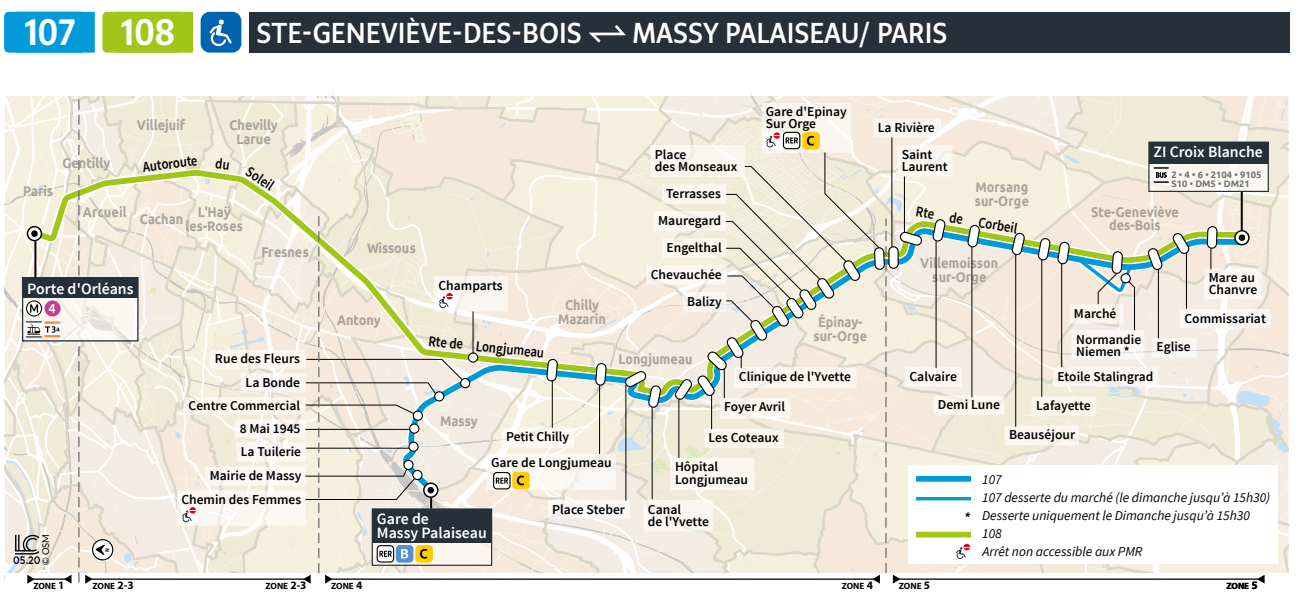

BUS 107
108

Horaires valables du 25 au 31 décembre 2023

STE-GENEVIÈVE-DES-BOIS

MASSY PALAISEAU

STE-GENEVIÈVE-DES-BOIS

PARIS

Nouveau contact à partir du 1^{er} Août 2023. Voir au verso.

107 STE-GENEVIÈVE-DES-BOIS ZI DE LA CROIX BLANCHE → MASSY PALAISEAU GARE

*L'arrêt Marché est déplacé à l'arrêt Normandie-Niemen les dimanches de marché jusqu'à 15h30

Informations pratiques

Contact jusqu'au 31 juillet

TRANSDEV CEAT
1 avenue de la Résistance
ZI de la Croix-Blanche
91700 Ste-Geneviève-des-Bois