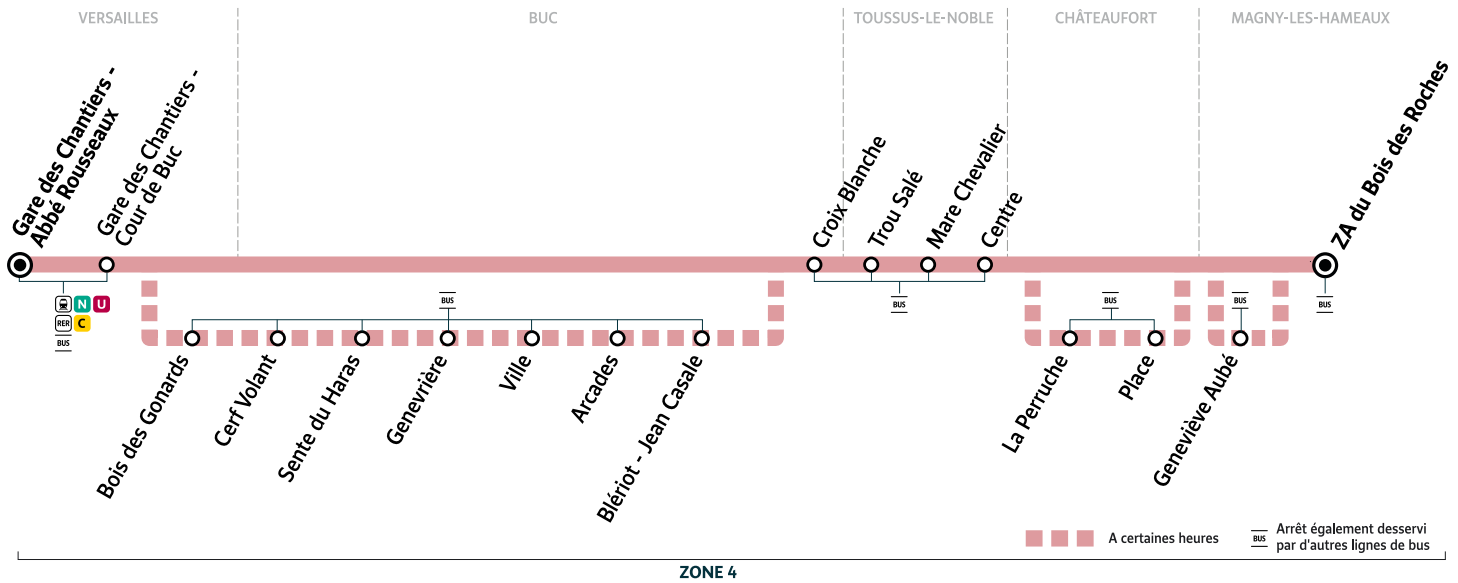

## MAGNY-LES-HAMEAUX ZA du Bois des Roches → Versailles Gare des Chantiers - Abbé Rousseaux

Horaires valables à compter du 29 août 2022

		Du lundi au vendredi										
MAGNY-LES-HAMEAUX	ZA du Bois des Roches	7:15	7:45	8:30	9:00	16:10	17:05	17:35	18:05	18:40	19:10	
CHÂTEAUFORT	Place	7:17	7:47	8:32	9:02							
	La Perruche	7:18	7:48	8:33	9:03							
MAGNY-LES-HAMEAUX	Geneviève Aubé					16:11	17:06	17:36	18:06	18:41	19:11	
TOUSSUS-LE-NOBLE	Centre	7:21	7:52	8:37	9:07	16:18	17:13	17:43	18:13	18:48	19:18	
	Mare Chevalier	7:21	7:52	8:37	9:07	16:18	17:13	17:43	18:13	18:48	19:18	
	Trou Salé	7:24	7:55	8:40	9:10	16:21	17:16	17:46	18:16	18:51	19:21	
BUC	Croix Blanche	7:26	7:57	8:42	9:12	16:23	17:18	17:48	18:18	18:53	19:23	
	Blériot - Jean Casale	7:28	8:00	8:45	9:15							
	Arcades	7:30	8:01	8:46	9:16							
	Ville	7:31	8:02	8:47	9:17							
	Genevrière	7:32	8:04	8:49	9:19							
VERSAILLES	Sente du Haras	7:33	8:05	8:50	9:20							
	Cerf Volant	7:34	8:06	8:51	9:21							
	Bois des Gonards	7:35	8:07	8:52	9:22							
	Gare des Chantiers - Cour de Buc	7:36	8:08	8:53	9:23	16:33	17:29	17:59	18:29	19:04	19:33	
	Gare des Chantiers - Abbé Rousseaux	7:40	8:12	8:57	9:27	16:37	17:33	18:03	18:33	19:08	19:37	