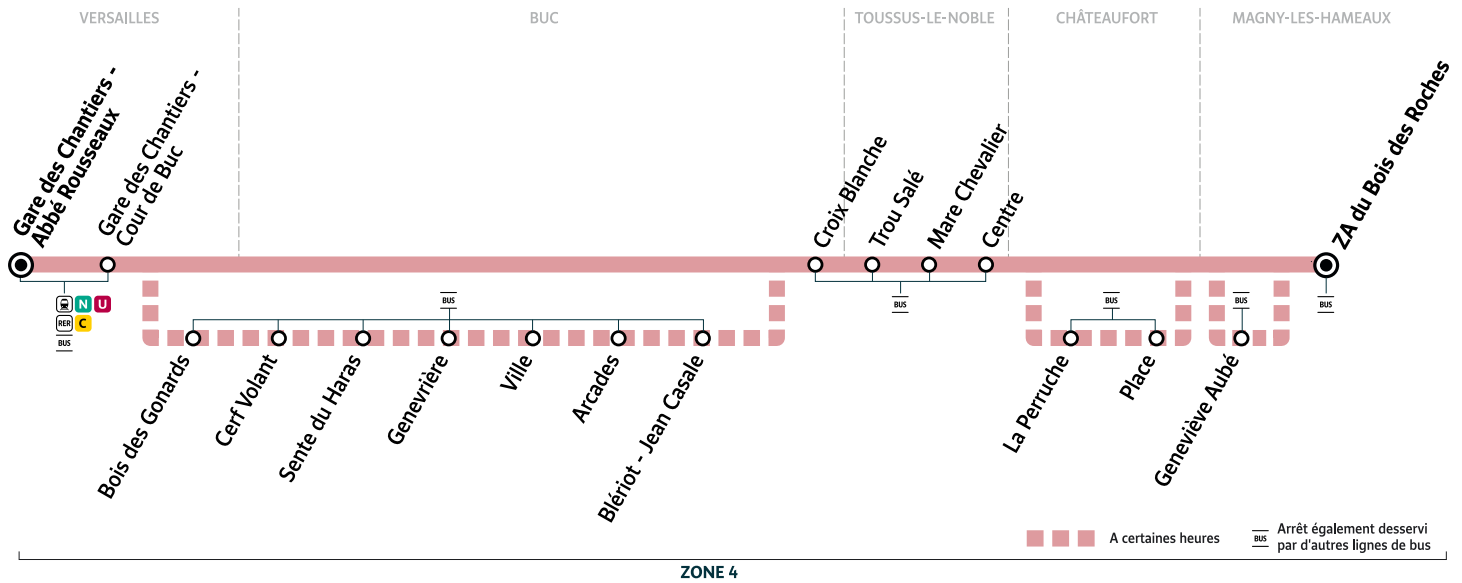

260

Versailles Gare des Chantiers - Abbé Rousseaux → MAGNY-LES-HAMEAUX ZA du Bois des Roches

ZONE 4

Horaires valables à compter du 29 août 2022

Du lundi au vendredi

VERSAILLES	Gare des Chantiers - Abbé Rousseaux	8:00	8:30	9:09	9:34	16:55	17:55	18:25	18:55	19:25	19:55
	Gare des Chantiers - Cour de Buc	8:04	8:34	9:12	9:36	16:59	17:59	18:29	18:58	19:27	19:57
	Bois des Gonards	|	|	|	|	17:00	18:00	18:30	18:59	19:28	19:58
BUC	Cerf Volant	|	|	|	|	17:02	18:02	18:32	19:01	19:29	19:59
	Sente du Haras	|	|	|	|	17:02	18:02	18:32	19:01	19:30	20:00
	Genevrière	|	|	|	|	17:03	18:03	18:33	19:02	19:31	20:00
	Ville	|	|	|	|	17:05	18:05	18:35	19:04	19:32	20:02
	Arcades	|	|	|	|	17:05	18:06	18:36	19:04	19:33	20:02
	Blériot - Jean Casale	|	|	|	|	17:07	18:08	18:38	19:06	19:34	20:04
TOUSSUS-LE-NOBLE	Croix Blanche	8:16	8:46	9:24	9:46	17:10	18:11	18:41	19:09	19:37	20:06
	Trou Salé	8:18	8:48	9:26	9:48	17:12	18:13	18:43	19:11	19:39	20:08
	Mare Chevalier	8:20	8:50	9:28	9:50	17:14	18:15	18:45	19:13	19:41	20:10
	Centre	8:20	8:50	9:28	9:50	17:14	18:15	18:45	19:13	19:41	20:10
CHÂTEAUFORT	La Perruche	|	|	|	|	17:17	18:18	18:48	19:16	19:44	20:13
	Place	|	|	|	|	17:18	18:19	18:49	19:17	19:45	20:14
MAGNY-LES-HAMEAUX	Geneviève Aubé	8:27	8:57	9:35	9:57	|	|	|	|	|	|
	ZA du Bois des Roches	8:28	8:58	9:36	9:58	17:20	18:21	18:51	19:19	19:47	20:16

i Bon à savoir

- Pas de service les samedis, dimanches et jours fériés.

- Ces horaires sont donnés à titre indicatif et les conducteurs Keolis Vélizy Vallée de la Bièvre s'efforcent de les respecter. Toutefois, les aléas de la circulation peuvent retarder l'heure de passage indiquée. Faites signe au conducteur pour obtenir l'arrêt de votre bus.