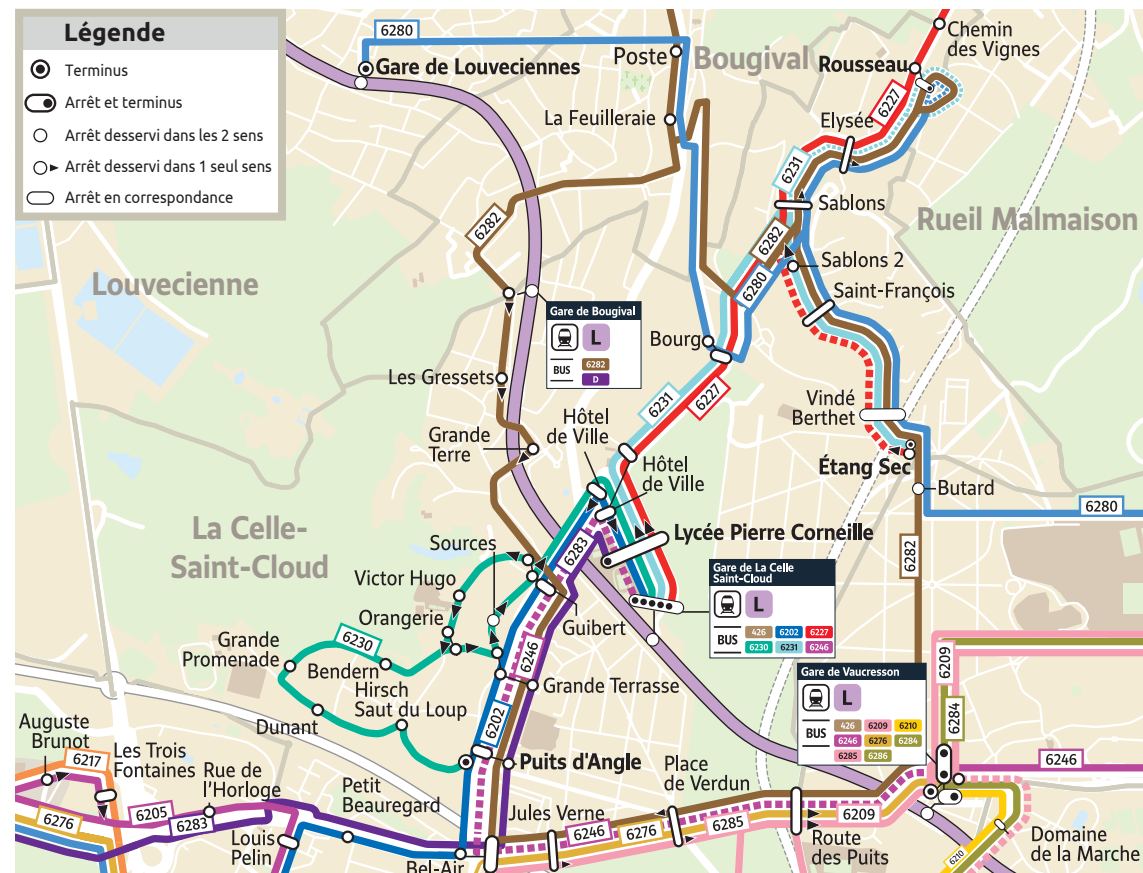

ZOOM SUR LA CELLE SAINT-CLOUD

BUS 6231 Gare de La Celle Saint-Cloud <> La-Celle Saint-Cloud Étang Sec

- Les lignes 28 et 29 fusionnent et deviennent la ligne 6231.
- Un itinéraire unique et plus direct entre le train L à la gare de La Celle Saint-Cloud et le quartier Le Bourg de la Celle Saint-Cloud, avec 10mn de temps de trajet en moins.
- Des bus plus tard le soir jusqu'à 23h20, 7j/7.
- 3 fois plus de bus entre 7h et 9h et entre 17h et 19h.

Itinéraires, infos trafic,
déviations :

Points de vente

LA CELLE SAINT-CLOUD
La Plume D'Or
18 Avenue de la Jonchère

Le Bendern
8 Place du Comté de Bendern

Le Royal
29 Avenue Lucien-René Duchesne

Tabac Anamae
2 Rue de l'Aqueduc