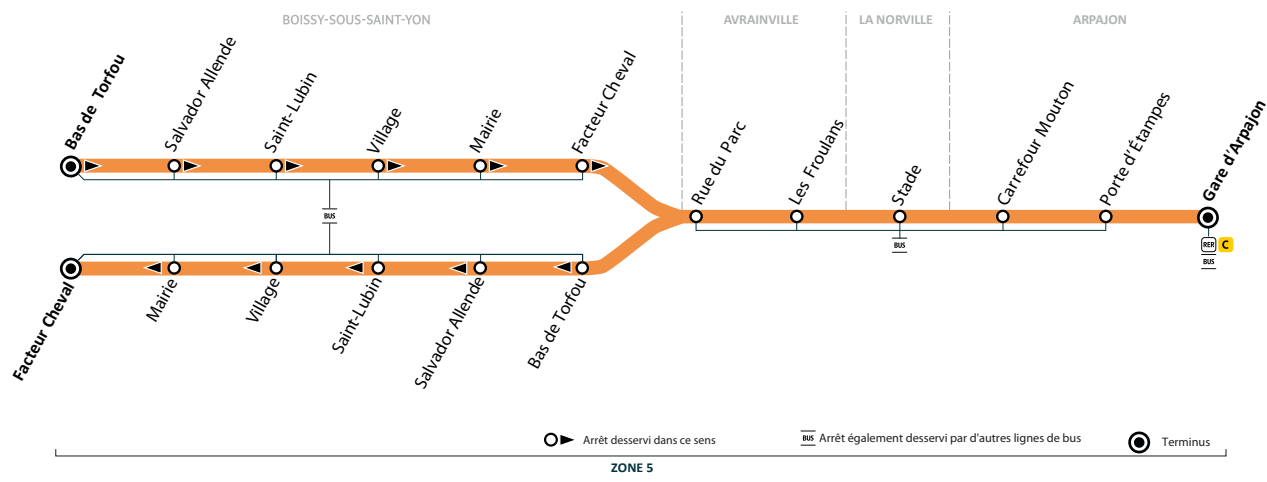

BUS ~~68.05B~~ → **685B**

BOISSY-SOUS-SAINT-YON ↔ ARPAJON

Votre ligne 68.05B devient la ligne 685B à partir du **1er août 2023**
Horaires valables du 10 juillet au 27 août 2023 inclus

BOISSY-SOUS-SAINT-YON

ARPAJON