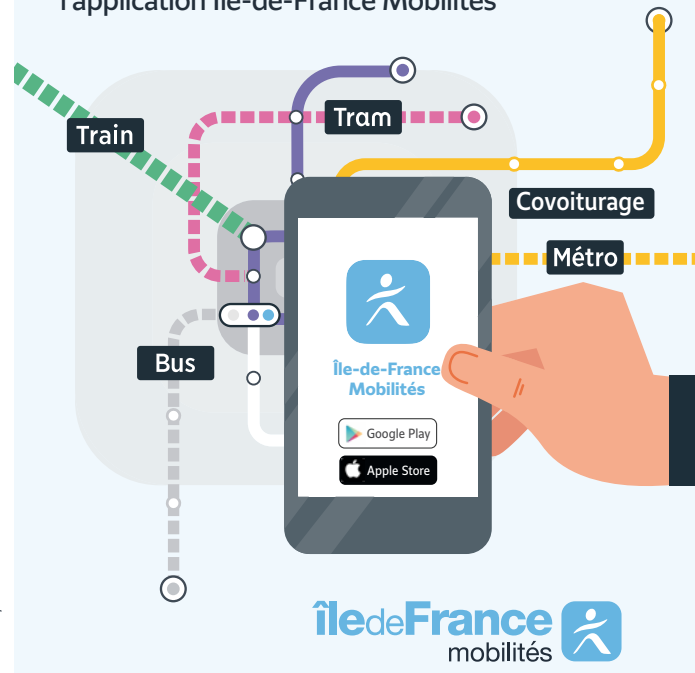

Informations pratiques & bon à savoir

Contact
jusqu'au 31 juillet 2023

Keolis Meyer
123 rue Paul Fort
91312 Monthéry
01 69 01 00 09

www.keolis-meyer.com
contact.meyer@keolis.com

Nouveau contact
à partir du 1er août 2023

Transdev Coeur Essonne
1 avenue de la Résistance
91700 Sainte-Genevieve-des-Bois
01 69 46 69 00

Itinéraires, horaires, rechargement de votre passe Navigo et info trafic :
déplacez vous en toute simplicité avec l'application Île-de-France Mobilités