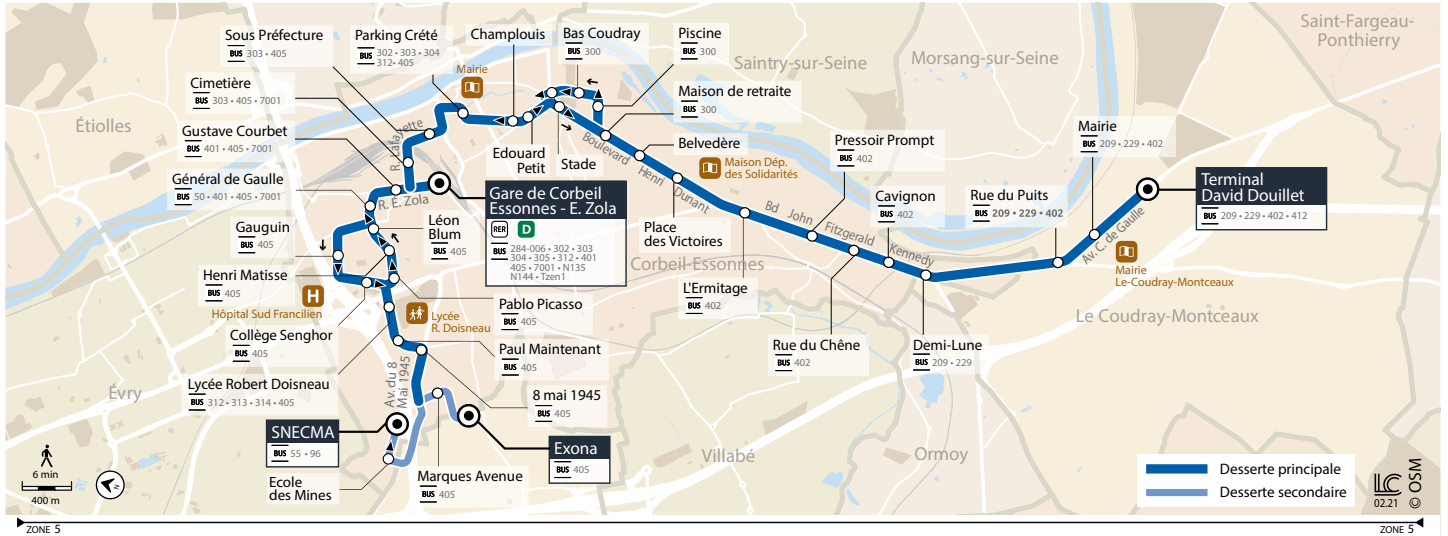

301

→ CORBEIL-ESSONNES Exona

Horaires valables du 28 aout 2023 au 7 juillet 2024

		Samedi											
LE COUDRAY-MONTCEAUX CORBEIL-ESSONNES	Terminal David Douillet	15:46	16:06	16:26	16:46	17:06	17:26	17:46	18:06	18:26	18:46	19:06	19:36
	Demi-Lune	15:51	16:11	16:31	16:51	17:11	17:31	17:51	18:11	18:31	18:51	19:11	19:41
	Rue du Chêne	15:53	16:13	16:33	16:53	17:13	17:33	17:53	18:13	18:33	18:53	19:13	19:43
	L'Ermitage	15:55	16:15	16:35	16:55	17:15	17:35	17:55	18:15	18:35	18:55	19:15	19:45
	Place des Victoires	15:56	16:16	16:36	16:56	17:16	17:36	17:56	18:16	18:36	18:56	19:16	19:46
	Maison de Retraite	15:59	16:19	16:39	16:59	17:19	17:39	17:59	18:19	18:39	18:59	19:19	19:49
	Bas Coudray	16:01	16:21	16:41	17:01	17:21	17:41	18:01	18:21	18:41	19:01	19:21	19:51
	Parking Crété	16:05	16:25	16:45	17:05	17:25	17:45	18:05	18:25	18:45	19:05	19:25	19:55
	Gare de Corbeil-Essonnes - E. Zola	16:10	16:30	16:50	17:10	17:30	17:50	18:10	18:30	18:50	19:10	19:30	20:00
	Gustave Courbet	16:12	16:32	16:52	17:12	17:32	17:52	18:12	18:32	18:52	19:12	19:32	20:02
	Gauguin	16:16	16:36	16:56	17:16	17:36	17:56	18:16	18:36	18:56	19:16	19:36	20:06
	Lycée Robert Doisneau	16:20	16:40	17:00	17:20	17:40	18:00	18:20	18:40	19:00	19:20	19:40	20:10
	Marques Avenue	16:24	16:44	17:04	17:24	17:44	18:04	18:24	18:44	19:04	19:24	19:44	20:14
	Exona	16:25	16:45	17:05	17:25	17:45	18:05	18:25	18:45	19:05	19:25	19:45	20:15

		Samedi					
LE COUDRAY-MONTCEAUX CORBEIL-ESSONNES	Terminal David Douillet	20:13	20:44	21:14	21:44	22:14	22:44
	Demi-Lune	20:18	20:48	21:18	21:48	22:18	22:48
	Rue du Chêne	20:20	20:50	21:20	21:50	22:20	22:50
	L'Ermitage	20:22	20:52	21:22	21:52	22:22	22:52
	Place des Victoires	20:23	20:53	21:23	21:53	22:23	22:53
	Maison de Retraite	20:26	20:56	21:26	21:56	22:26	22:56
	Bas Coudray	20:28	20:58	21:28	21:58	22:28	22:58
	Parking Crété	20:32	21:02	21:32	22:02	22:32	23:02
	Gare de Corbeil-Essonnes - E. Zola	20:37	21:07	21:37	22:07	22:37	23:07
	Gustave Courbet	20:39	21:08	21:38	22:08	22:38	23:08
	Gauguin	20:43	21:13	21:43	22:13	22:43	23:13
Lycée Robert Doisneau	20:47	21:16	21:46	22:16	22:46	23:16	
Marques Avenue	20:51	21:20	21:50	22:20	22:50	23:20	
Exona	20:52	21:21	21:51	22:21	22:51	23:21	

i Bon à savoir

Nos conducteurs s'efforcent en permanence de respecter ces horaires. Les conditions de circulation peuvent toutefois causer occasionnellement des retards.