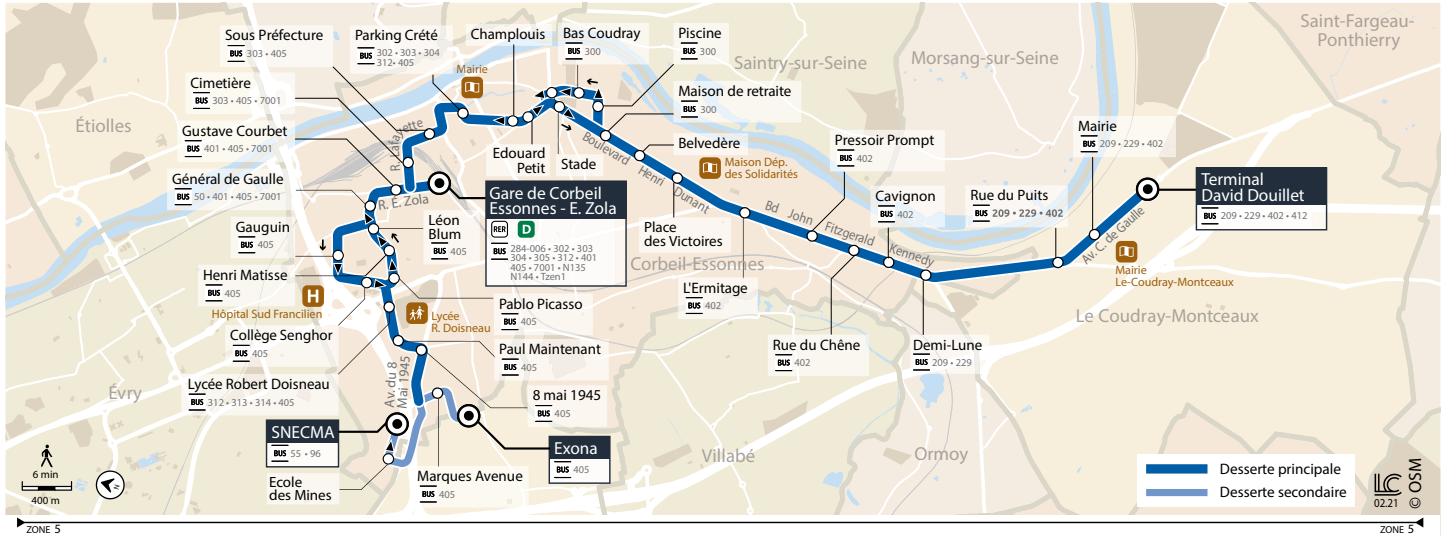

Dimanche et jours fériés (hors 1^{er} mai)

LE COUDRAY-MONTCEAUX	Terminal David Douillet	11:01	11:31	12:01	12:31	13:01	13:31	14:01	14:31	15:01	15:31	16:01	16:31
CORBEIL-ESSONNES	Demi-Lune	11:06	11:36	12:06	12:36	13:06	13:36	14:06	14:36	15:06	15:36	16:06	16:36
	Rue du Chêne	11:08	11:38	12:08	12:38	13:08	13:38	14:08	14:38	15:08	15:38	16:08	16:38
	L'Ermitage	11:10	11:40	12:10	12:40	13:10	13:40	14:10	14:40	15:10	15:40	16:10	16:40
	Place des Victoires	11:11	11:41	12:11	12:41	13:11	13:41	14:11	14:41	15:11	15:41	16:11	16:41
	Maison de Retraite	11:15	11:45	12:15	12:45	13:15	13:45	14:15	14:45	15:15	15:45	16:15	16:45
	Bas Coudray	11:17	11:47	12:17	12:47	13:17	13:47	14:17	14:47	15:17	15:47	16:17	16:47
	Parking Crété	11:22	11:52	12:22	12:52	13:22	13:52	14:22	14:52	15:22	15:52	16:22	16:52
	Gare de Corbeil-Essonnes - E. Zola	11:28	11:58	12:28	12:58	13:28	13:58	14:28	14:58	15:28	15:58	16:28	16:58
	Gustave Courbet	11:29	11:59	12:29	12:59	13:29	13:59	14:29	14:59	15:29	15:59	16:29	16:59
	Gauguin	11:32	12:02	12:32	13:02	13:32	14:02	14:32	15:02	15:32	16:02	16:32	17:02
	Lycée Robert Doisneau	11:35	12:05	12:35	13:05	13:35	14:05	14:35	15:05	15:35	16:05	16:35	17:05
	Marques Avenue	11:39	12:09	12:39	13:09	13:39	14:09	14:39	15:09	15:39	16:09	16:39	17:09
	Exona	11:40	12:10	12:40	13:10	13:40	14:10	14:40	15:10	15:40	16:10	16:40	17:10

i Bon à savoir

Nos conducteurs s'efforcent en permanence de respecter ces horaires. Les conditions de circulation peuvent toutefois causer occasionnellement des retards.

301

→ CORBEIL-ESSONNES Exona

Horaires valables du 28 aout 2023 au 7 juillet 2024