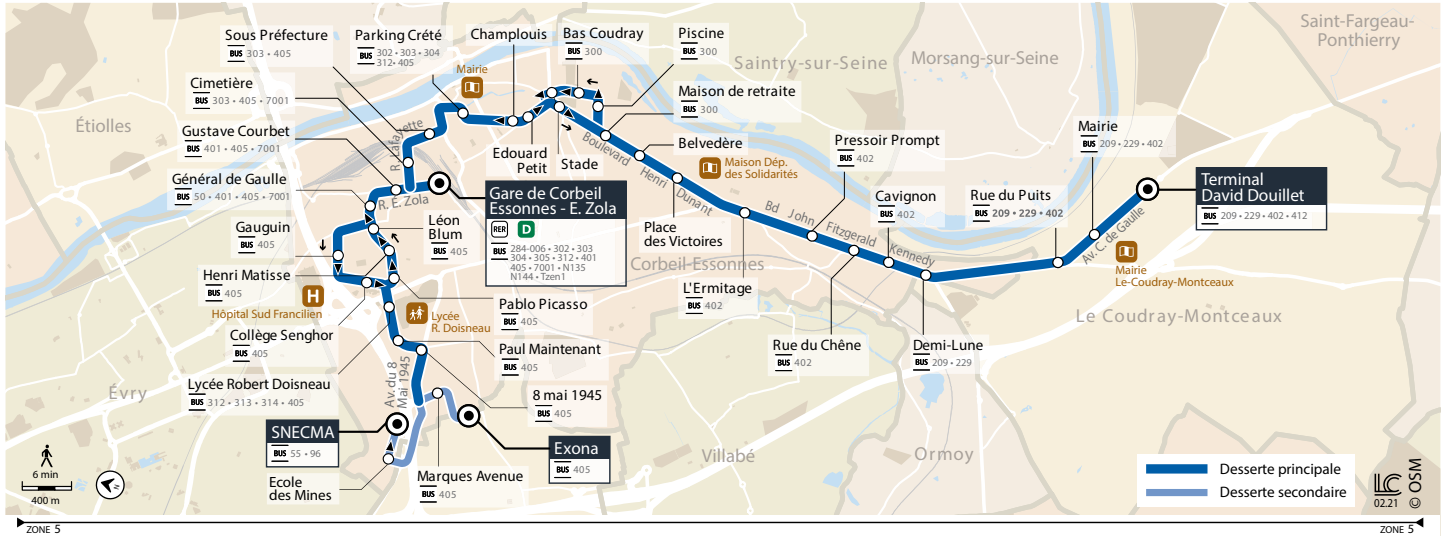

Horaires valables du 1er septembre 2022 au 8 juillet 2023 inclus

		Du lundi au vendredi												
CORBEIL-ESSONNES	SNECMA	17:46												
	Exona		17:56								18:16			
	Marques Avenue		17:57								18:17			
	Lycée Robert Doisneau	17:51	18:01	18:11	18:21	18:31	18:41	18:51	19:02	19:19	19:32	19:47	20:02	
	Pablo picasso	17:52	18:02	18:12	18:22	18:32	18:42	18:52	19:03	19:20	19:33	19:48	20:03	
	Henri Matisse	17:53	18:03	18:13	18:23	18:33	18:43	18:53	19:04	19:21	19:34	19:49	20:04	
	Gustave Courbet	17:57	18:07	18:17	18:27	18:37	18:47	18:57	19:07	19:24	19:37	19:52	20:07	
	Gare de Corbeil-Essonnes - E. Zola	17:59	18:09	18:19	18:29	18:39	18:49	18:59	19:09	19:26	19:39	19:54	20:09	
	Parking Crété	18:05	18:15	18:25	18:35	18:45	18:55	19:05	19:14	19:31	19:44	19:59	20:14	
	Maison de Retraite	18:10	18:20	18:30	18:40	18:50	19:00	19:10	19:19	19:36	19:49	20:04	20:18	
	L'Ermitage	18:16	18:26	18:36	18:46	18:56	19:06	19:16	19:25	19:42	19:55	20:10	20:24	
	Rue du Chêne	18:18	18:28	18:38	18:48	18:58	19:08	19:18	19:27	19:44	19:57	20:12	20:26	
	Demi-Lune	18:20	18:30	18:40	18:50	19:00	19:10	19:20	19:29	19:46	19:59	20:14	20:28	
	LE COUDRAY-MONTCEAUX	Mairie	18:23	18:33	18:43	18:53	19:03	19:13	19:23	19:32	19:49	20:02	20:17	20:31
Terminal David Douillet		18:24	18:34	18:44	18:54	19:04	19:14	19:24	19:33	19:50	20:03	20:18	20:32	

		Du lundi au vendredi					
CORBEIL-ESSONNES	SNECMA					22:27	22:57
	Exona	20:28	20:58	21:28	21:58		
	Marques Avenue	20:29	20:59	21:29	21:59		
	Lycée Robert Doisneau	20:32	21:02	21:32	22:02	22:32	23:02
	Pablo picasso	20:33	21:03	21:33	22:03	22:33	23:03
	Henri Matisse	20:34	21:04	21:34	22:04	22:34	23:04
	Gustave Courbet	20:37	21:07	21:37	22:07	22:37	23:07
	Gare de Corbeil-Essonnes - E. Zola	20:39	21:09	21:39	22:09	22:39	23:09
	Parking Crété	20:44	21:14	21:44	22:14	22:44	23:14
	Maison de Retraite	20:48	21:18	21:48	22:18	22:48	23:18
	L'Ermitage	20:54	21:24	21:54	22:24	22:54	23:24
LE COUDRAY-MONTCEAUX	Rue du Chêne	20:56	21:26	21:56	22:26	22:56	23:26
	Demi-Lune	20:58	21:28	21:58	22:28	22:58	23:28
	Mairie	21:01	21:31	22:01	22:31	23:01	23:31
	Terminal David Douillet	21:02	21:32	22:02	22:32	23:02	23:32

i Bon à savoir

Nos conducteurs s'efforcent en permanence de respecter ces horaires. Les conditions de circulation peuvent toutefois causer occasionnellement des retards.