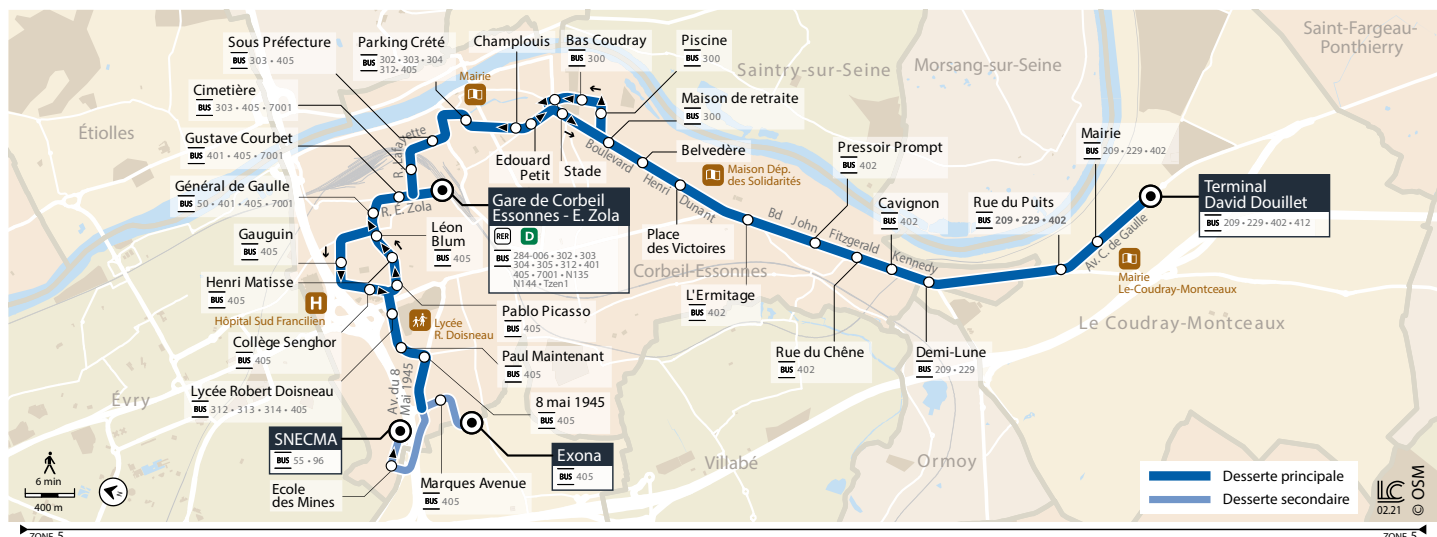

Dimanche et jours fériés (hors 1^{er} mai)

		Exona	11:13	11:43	12:13	12:43	13:13	13:43	14:13	14:43	15:13	15:43	16:13	16:43
CORBEIL- ESSONNES	Exona													
	Marques Avenue		11:14	11:44	12:14	12:44	13:14	13:44	14:14	14:44	15:14	15:44	16:14	16:44
	Lycée Robert Doisneau		11:17	11:47	12:17	12:47	13:17	13:47	14:17	14:47	15:17	15:47	16:17	16:47
	Pablo Picasso		11:18	11:48	12:18	12:48	13:18	13:48	14:18	14:48	15:18	15:48	16:18	16:48
	Henri Matisse		11:19	11:49	12:19	12:49	13:19	13:49	14:19	14:49	15:19	15:49	16:19	16:49
	Gustave Courbet		11:23	11:53	12:23	12:53	13:23	13:53	14:23	14:53	15:23	15:53	16:23	16:53
	Gare de Corbeil-Essonnes - E. Zola		11:25	11:55	12:25	12:55	13:25	13:55	14:25	14:55	15:25	15:55	16:25	16:55
	Parking Crété		11:31	12:01	12:31	13:01	13:31	14:01	14:31	15:01	15:31	16:01	16:31	17:01
	Maison de Retraite		11:36	12:06	12:36	13:06	13:36	14:06	14:36	15:06	15:36	16:06	16:36	17:06
	L'Ermitage		11:43	12:13	12:43	13:13	13:43	14:13	14:43	15:13	15:43	16:13	16:43	17:13
	Rue du Chêne		11:46	12:16	12:46	13:16	13:46	14:16	14:46	15:16	15:46	16:16	16:46	17:16
	Demi-Lune		11:47	12:17	12:47	13:17	13:47	14:17	14:47	15:17	15:47	16:17	16:47	17:17
	LE COUDRAY- MONTCEAUX	Mairie		11:51	12:21	12:51	13:21	13:51	14:21	14:51	15:21	15:51	16:21	16:51
Terminal David Douillet			11:52	12:22	12:52	13:22	13:52	14:22	14:52	15:22	15:52	16:22	16:52	17:22

i Bon à savoir

Nos conducteurs s'efforcent en permanence de respecter ces horaires. Les conditions de circulation peuvent toutefois causer occasionnellement des retards.

301

LE COUDRAY-MONTCEAUX Terminal David Douillet