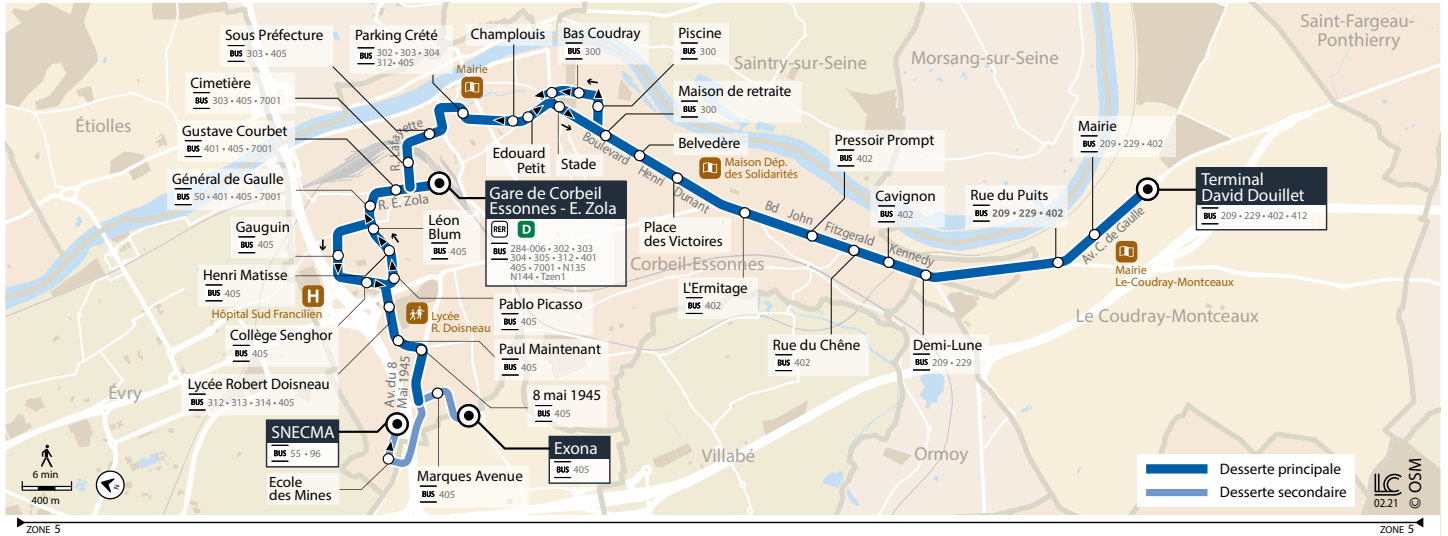

Horaires valables du 28 aout 2023 au 7 juillet 2024

Du lundi au vendredi

LE COUDRAY-MONTCEAUX	Terminal David Douillet	9:26	9:56	10:26	10:56	11:26	11:56	12:26	12:59	13:29	13:59	14:29	14:59
CORBEIL-ESSONNES	Demi-Lune	9:31	10:01	10:31	11:01	11:31	12:01	12:31	13:04	13:34	14:04	14:34	15:04
	Rue du Chêne	9:33	10:03	10:33	11:03	11:33	12:03	12:33	13:06	13:36	14:06	14:36	15:06
	L'Ermitage	9:35	10:05	10:35	11:05	11:35	12:05	12:35	13:08	13:38	14:08	14:38	15:08
	Place des Victoires	9:36	10:06	10:36	11:06	11:36	12:06	12:36	13:09	13:39	14:09	14:39	15:09
	Maison de Retraite	9:39	10:09	10:39	11:09	11:39	12:09	12:39	13:12	13:42	14:12	14:42	15:12
	Bas Coudray	9:41	10:11	10:41	11:11	11:41	12:11	12:41	13:14	13:44	14:14	14:44	15:14
	Parking Crété	9:45	10:15	10:45	11:15	11:45	12:15	12:45	13:18	13:48	14:18	14:48	15:18
	Gare de Corbeil-Essonnes - E. Zola	9:50	10:20	10:50	11:20	11:50	12:20	12:50	13:23	13:53	14:23	14:53	15:23
	Gustave Courbet	9:52	10:22	10:52	11:22	11:52	12:22	12:52	13:25	13:55	14:25	14:55	15:25
	Gauguin	9:56	10:26	10:56	11:26	11:56	12:26	12:56	13:29	13:59	14:29	14:59	15:29
	Lycée Robert Doisneau	10:00	10:30	11:00	11:30	12:00	12:30	13:00	13:33	14:03	14:33	15:03	15:33
	Marques Avenue	10:04	10:34	11:04		12:04		13:04	13:37		14:37	15:07	15:37
	Exona	10:05	10:35	11:05		12:05		13:05	13:38		14:38	15:08	15:38
	École des Mines					11:34		12:34			14:07		
	SNECMA					11:35		12:35			14:08		

Du lundi au vendredi

LE COUDRAY-MONTCEAUX	Terminal David Douillet	15:28	15:39	15:54	16:04	16:14	16:29	16:44	16:54	17:04	17:14	17:24	17:34
CORBEIL-ESSONNES	Demi-Lune	15:33	15:44	15:59	16:09	16:19	16:34	16:49	16:59	17:09	17:19	17:29	17:39
	Rue du Chêne	15:35	15:46	16:01	16:11	16:21	16:36	16:51	17:01	17:11	17:21	17:31	17:41
	L'Ermitage	15:37	15:48	16:03	16:13	16:23	16:38	16:53	17:03	17:13	17:23	17:33	17:43
	Place des Victoires	15:38	15:49	16:04	16:14	16:24	16:39	16:54	17:04	17:14	17:24	17:34	17:44
	Maison de Retraite	15:41	15:52	16:07	16:17	16:27	16:42	16:57	17:07	17:17	17:27	17:37	17:47
	Bas Coudray	15:43	15:54	16:09	16:19	16:29	16:44	16:59	17:09	17:19	17:29	17:39	17:49
	Parking Crété	15:47	15:58	16:13	16:23	16:33	16:48	17:03	17:13	17:23	17:33	17:43	17:53
	Gare de Corbeil-Essonnes - E. Zola	15:52	16:03	16:18	16:28	16:38	16:53	17:08	17:18	17:28	17:38	17:48	17:58
	Gustave Courbet	15:54	16:05	16:20	16:30	16:40	16:55	17:10	17:20	17:30	17:40	17:50	18:00
	Gauguin	15:58	16:09	16:24	16:34	16:44	17:00	17:15	17:25	17:35	17:45	17:55	18:05
	Lycée Robert Doisneau	16:02	16:13	16:28	16:38	16:48	17:04	17:19	17:29	17:39	17:49	17:59	18:09
	Marques Avenue	16:06	16:17		16:42	16:52	17:08		17:33		17:53		18:13
	Exona	16:07	16:18		16:43	16:53	17:09		17:34		17:54		18:14
	École des Mines				16:32				17:23		17:43		18:03
	SNECMA				16:33				17:24		17:44		18:04

i Bon à savoir

Nos conducteurs s'efforcent en permanence de respecter ces horaires. Les conditions de circulation peuvent toutefois causer occasionnellement des retards.