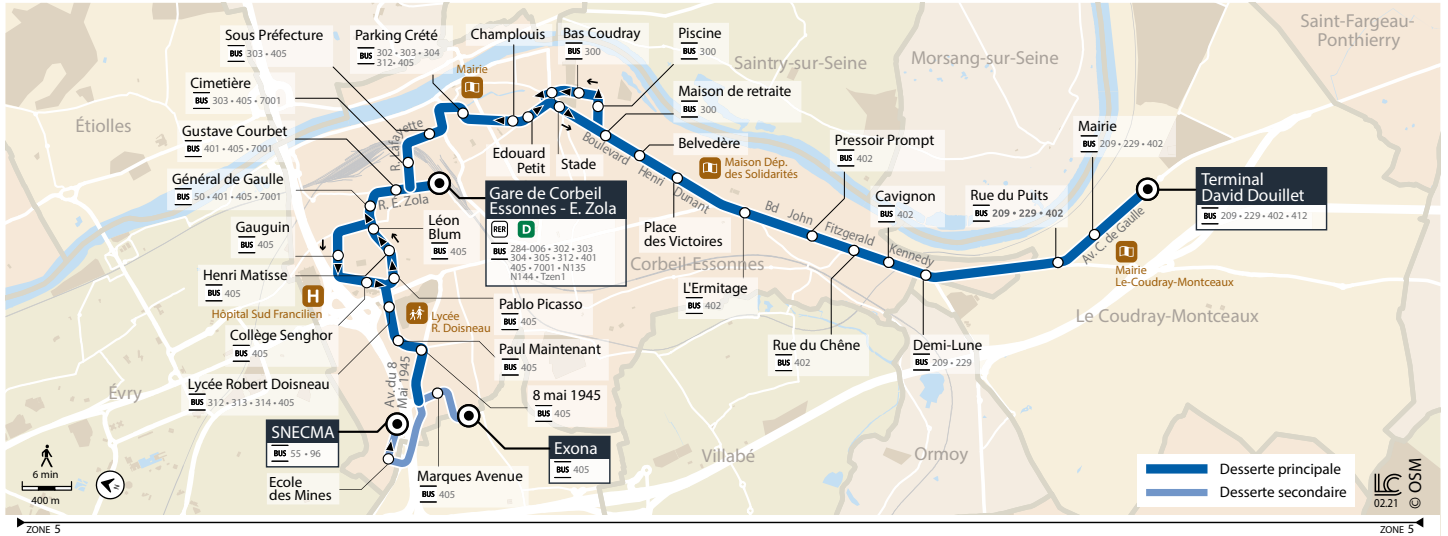

Horaires valables du 28 aout 2023 au 7 juillet 2024

		Samedi											
LE COUDRAY-MONTCEAUX CORBEIL-ESSONNES	Terminal David Douillet	5:07	5:37	6:07	6:37	7:06	7:36	8:06	8:36	9:06	9:36	10:06	10:36
	Demi-Lune	5:11	5:41	6:11	6:41	7:11	7:41	8:11	8:41	9:11	9:41	10:11	10:41
	Rue du Chêne	5:13	5:43	6:13	6:43	7:13	7:43	8:13	8:43	9:13	9:43	10:13	10:43
	L'Ermitage	5:15	5:45	6:15	6:45	7:15	7:45	8:15	8:45	9:15	9:45	10:15	10:45
	Place des Victoires	5:16	5:46	6:16	6:46	7:16	7:46	8:16	8:46	9:16	9:46	10:16	10:46
	Maison de Retraite	5:19	5:49	6:19	6:49	7:19	7:49	8:19	8:49	9:19	9:49	10:19	10:49
	Bas Coudray	5:21	5:51	6:21	6:51	7:21	7:51	8:21	8:51	9:21	9:51	10:21	10:51
	Parking Crété	5:25	5:55	6:25	6:55	7:25	7:55	8:25	8:55	9:25	9:55	10:25	10:55
	Gare de Corbeil-Essonnes - E. Zola	5:30	6:00	6:30	7:00	7:30	8:00	8:30	9:00	9:30	10:00	10:30	11:00
	Gustave Courbet	5:31	6:01	6:31	7:01	7:32	8:02	8:32	9:02	9:32	10:02	10:32	11:02
	Gauguin	5:36	6:06	6:36	7:06	7:36	8:06	8:36	9:06	9:36	10:06	10:36	11:06
	Lycée Robert Doisneau	5:39	6:09	6:39	7:09	7:40	8:10	8:40	9:10	9:40	10:10	10:40	11:10
	Marques Avenue	5:43	6:13	6:43	7:13	7:44	8:14	8:44	9:14	9:44	10:14	10:44	11:14
	Exona	5:44	6:14	6:44	7:14	7:45	8:15	8:45	9:15	9:45	10:15	10:45	11:15

		Samedi											
LE COUDRAY-MONTCEAUX CORBEIL-ESSONNES	Terminal David Douillet	11:06	11:36	12:06	12:36	13:06	13:26	13:46	14:06	14:26	14:46	15:06	15:26
	Demi-Lune	11:11	11:41	12:11	12:41	13:11	13:31	13:51	14:11	14:31	14:51	15:11	15:31
	Rue du Chêne	11:13	11:43	12:13	12:43	13:13	13:33	13:53	14:13	14:33	14:53	15:13	15:33
	L'Ermitage	11:15	11:45	12:15	12:45	13:15	13:35	13:55	14:15	14:35	14:55	15:15	15:35
	Place des Victoires	11:16	11:46	12:16	12:46	13:16	13:36	13:56	14:16	14:36	14:56	15:16	15:36
	Maison de Retraite	11:19	11:49	12:19	12:49	13:19	13:39	13:59	14:19	14:39	14:59	15:19	15:39
	Bas Coudray	11:21	11:51	12:21	12:51	13:21	13:41	14:01	14:21	14:41	15:01	15:21	15:41
	Parking Crété	11:25	11:55	12:25	12:55	13:25	13:45	14:05	14:25	14:45	15:05	15:25	15:45
	Gare de Corbeil-Essonnes - E. Zola	11:30	12:00	12:30	13:00	13:30	13:50	14:10	14:30	14:50	15:10	15:30	15:50
	Gustave Courbet	11:32	12:02	12:32	13:02	13:32	13:52	14:12	14:32	14:52	15:12	15:32	15:52
	Gauguin	11:36	12:06	12:36	13:06	13:36	13:56	14:16	14:36	14:56	15:16	15:36	15:56
	Lycée Robert Doisneau	11:40	12:10	12:40	13:10	13:40	14:00	14:20	14:40	15:00	15:20	15:40	16:00
	Marques Avenue	11:44	12:14	12:44	13:14	13:44	14:04	14:24	14:44	15:04	15:24	15:44	16:04
	Exona	11:45	12:15	12:45	13:15	13:45	14:05	14:25	14:45	15:05	15:25	15:45	16:05

i Bon à savoir

Nos conducteurs s'efforcent en permanence de respecter ces horaires. Les conditions de circulation peuvent toutefois causer occasionnellement des retards.