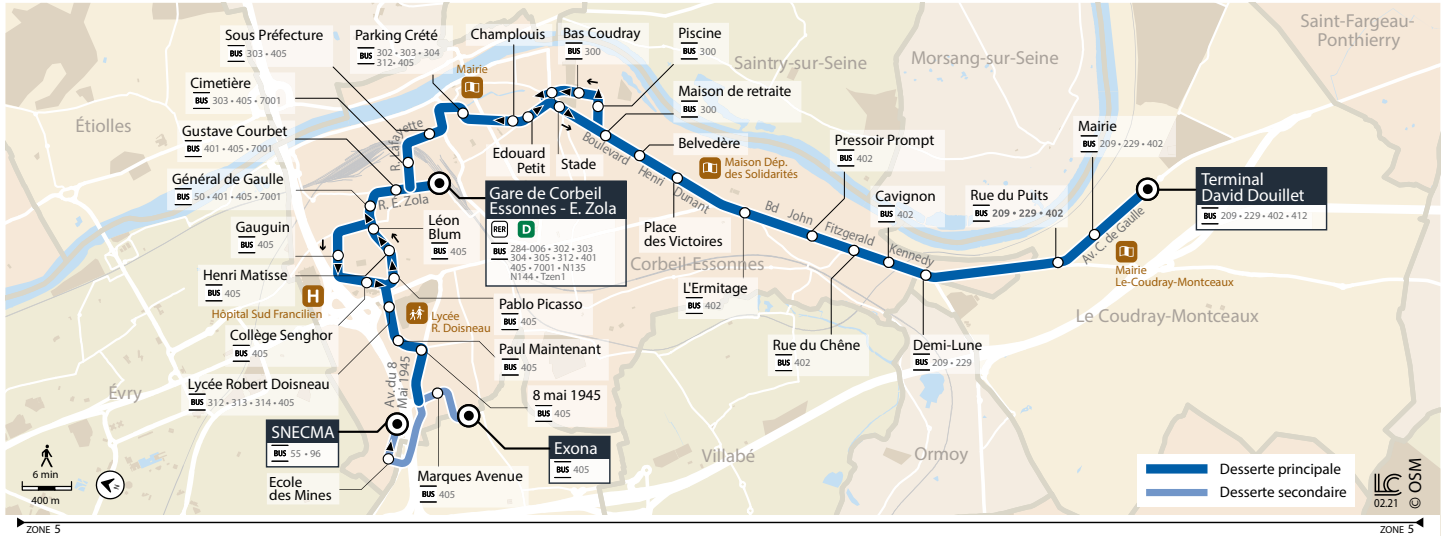

Horaires valables du 28 aout 2023 au 7 juillet 2024

Dimanche et jours fériés (hors 1er mai)

LE COUDRAY-MONTCEAUX	Terminal David Douillet	5:01	5:31	6:01	6:31	7:01	7:31	8:01	8:31	9:01	9:31	10:01	10:31
CORBEIL-ESSONNES	Demi-Lune	5:06	5:36	6:06	6:36	7:06	7:36	8:06	8:36	9:06	9:36	10:06	10:36
	Rue du Chêne	5:08	5:38	6:08	6:38	7:08	7:38	8:08	8:38	9:08	9:38	10:08	10:38
	L'Ermitage	5:10	5:40	6:10	6:40	7:10	7:40	8:10	8:40	9:10	9:40	10:10	10:40
	Place des Victoires	5:11	5:41	6:11	6:41	7:11	7:41	8:11	8:41	9:11	9:41	10:11	10:41
	Maison de Retraite	5:15	5:45	6:15	6:45	7:15	7:45	8:15	8:45	9:15	9:45	10:15	10:45
	Bas Coudray	5:17	5:47	6:17	6:47	7:17	7:47	8:17	8:47	9:17	9:47	10:17	10:47
	Parking Crété	5:22	5:52	6:22	6:52	7:22	7:52	8:22	8:52	9:22	9:52	10:22	10:52
	Gare de Corbeil-Essonnes - E. Zola	5:28	5:58	6:28	6:58	7:28	7:58	8:28	8:58	9:28	9:58	10:28	10:58
	Gustave Courbet	5:29	5:59	6:29	6:59	7:29	7:59	8:29	8:59	9:29	9:59	10:29	10:59
	Gauguin	5:32	6:02	6:32	7:02	7:32	8:02	8:32	9:02	9:32	10:02	10:32	11:02
	Lycée Robert Doisneau	5:35	6:05	6:35	7:05	7:35	8:05	8:35	9:05	9:35	10:05	10:35	11:05
	Marques Avenue	5:39	6:09	6:39	7:09	7:39	8:09	8:39	9:09	9:39	10:09	10:39	11:09
	Exona	5:40	6:10	6:40	7:10	7:40	8:10	8:40	9:10	9:40	10:10	10:40	11:10

Dimanche et jours fériés (hors 1er mai)

LE COUDRAY-MONTCEAUX	Terminal David Douillet	11:01	11:31	12:01	12:31	13:01	13:31	14:01	14:31	15:01	15:31	16:01	16:31
CORBEIL-ESSONNES	Demi-Lune	11:06	11:36	12:06	12:36	13:06	13:36	14:06	14:36	15:06	15:36	16:06	16:36
	Rue du Chêne	11:08	11:38	12:08	12:38	13:08	13:38	14:08	14:38	15:08	15:38	16:08	16:38
	L'Ermitage	11:10	11:40	12:10	12:40	13:10	13:40	14:10	14:40	15:10	15:40	16:10	16:40
	Place des Victoires	11:11	11:41	12:11	12:41	13:11	13:41	14:11	14:41	15:11	15:41	16:11	16:41
	Maison de Retraite	11:15	11:45	12:15	12:45	13:15	13:45	14:15	14:45	15:15	15:45	16:15	16:45
	Bas Coudray	11:17	11:47	12:17	12:47	13:17	13:47	14:17	14:47	15:17	15:47	16:17	16:47
	Parking Crété	11:22	11:52	12:22	12:52	13:22	13:52	14:22	14:52	15:22	15:52	16:22	16:52
	Gare de Corbeil-Essonnes - E. Zola	11:28	11:58	12:28	12:58	13:28	13:58	14:28	14:58	15:28	15:58	16:28	16:58
	Gustave Courbet	11:29	11:59	12:29	12:59	13:29	13:59	14:29	14:59	15:29	15:59	16:29	16:59
	Gauguin	11:32	12:02	12:32	13:02	13:32	14:02	14:32	15:02	15:32	16:02	16:32	17:02
	Lycée Robert Doisneau	11:35	12:05	12:35	13:05	13:35	14:05	14:35	15:05	15:35	16:05	16:35	17:05
	Marques Avenue	11:39	12:09	12:39	13:09	13:39	14:09	14:39	15:09	15:39	16:09	16:39	17:09
	Exona	11:40	12:10	12:40	13:10	13:40	14:10	14:40	15:10	15:40	16:10	16:40	17:10

i Bon à savoir

Nos conducteurs s'efforcent en permanence de respecter ces horaires. Les conditions de circulation peuvent toutefois causer occasionnellement des retards.