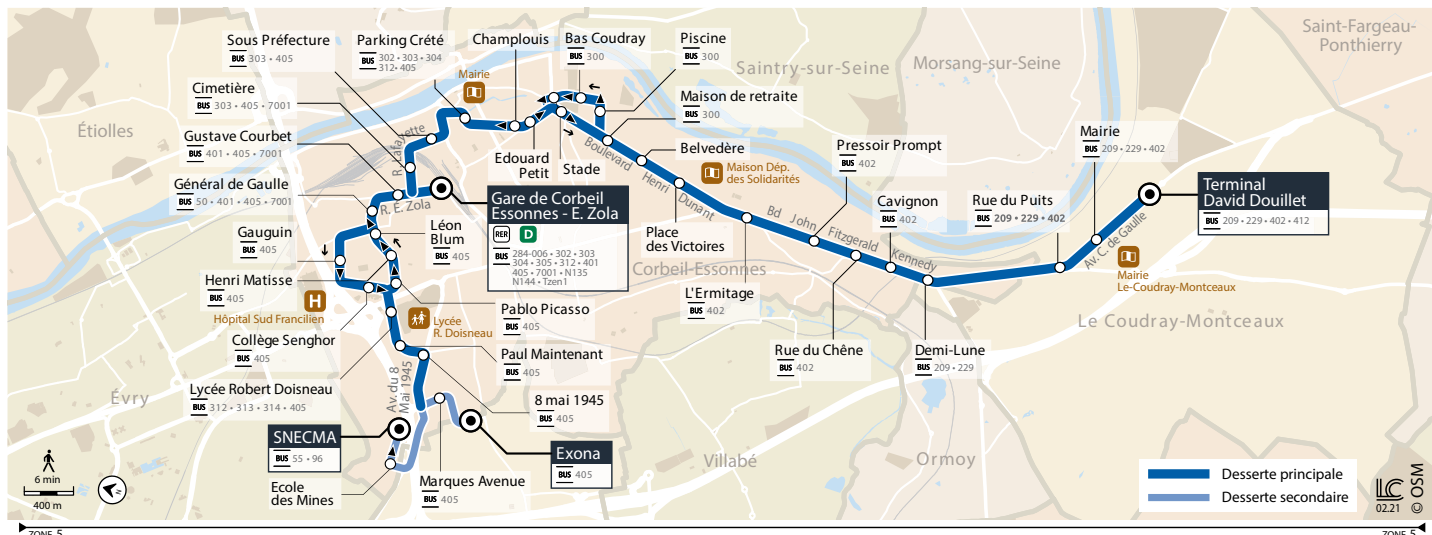

i Bon à savoir

Nos conducteurs s'efforcent en permanence de respecter ces horaires. Les conditions de circulation peuvent toutefois causer occasionnellement des retards.

301

LE COUDRAY-MONTCEAUX Terminal David Douillet

Horaires valables du 1^{er} septembre 2022 au 8 juillet 2023 inclus

		Du lundi au vendredi											
CORBEIL-ESSONNES	SNECMA						6:24			7:09		7:29	
	Exona	5:03	5:25	5:40	5:55	6:10		6:39	6:49	6:59		7:19	
	Marques Avenue	5:04	5:26	5:41	5:56	6:11		6:40	6:50	7:00		7:20	
	Lycée Robert Doisneau	5:07	5:29	5:44	5:59	6:14	6:29	6:44	6:54	7:04	7:14	7:24	7:34
	Pablo picasso	5:08	5:30	5:45	6:00	6:15	6:30	6:45	6:55	7:05	7:15	7:25	7:35
	Henri Matisse	5:09	5:31	5:46	6:01	6:16	6:31	6:46	6:56	7:06	7:16	7:26	7:36
	Gustave Courbet	5:12	5:34	5:49	6:04	6:19	6:34	6:49	6:59	7:09	7:19	7:29	7:39
	Gare de Corbeil-Essonnes - E. Zola	5:14	5:36	5:51	6:06	6:21	6:36	6:51	7:01	7:11	7:21	7:31	7:41
	Parking Crété	5:19	5:41	5:56	6:11	6:26	6:41	6:56	7:06	7:16	7:26	7:36	7:46
	Maison de Retraite	5:23	5:45	6:00	6:15	6:30	6:45	7:00	7:10	7:20	7:31	7:41	7:51
	L'Ermitage	5:29	5:51	6:06	6:21	6:36	6:51	7:06	7:16	7:26	7:37	7:47	7:57
	Rue du Chêne	5:31	5:53	6:08	6:23	6:38	6:53	7:08	7:18	7:28	7:39	7:49	7:59
Demi-Lune	5:33	5:55	6:10	6:25	6:40	6:55	7:10	7:20	7:30	7:41	7:51	8:01	
LE COUDRAY-MONTCEAUX	Mairie	5:36	5:58	6:13	6:28	6:43	6:58	7:13	7:23	7:33	7:44	7:54	8:04
	Terminal David Douillet	5:37	5:59	6:14	6:29	6:44	6:59	7:14	7:24	7:34	7:45	7:55	8:05

Bon à savoir

Nos conducteurs s'efforcent en permanence de respecter ces horaires. Les conditions de circulation peuvent toutefois causer occasionnellement des retards.

301

→ LE COUDRAY-MONTCEAUX Terminal David Douillet