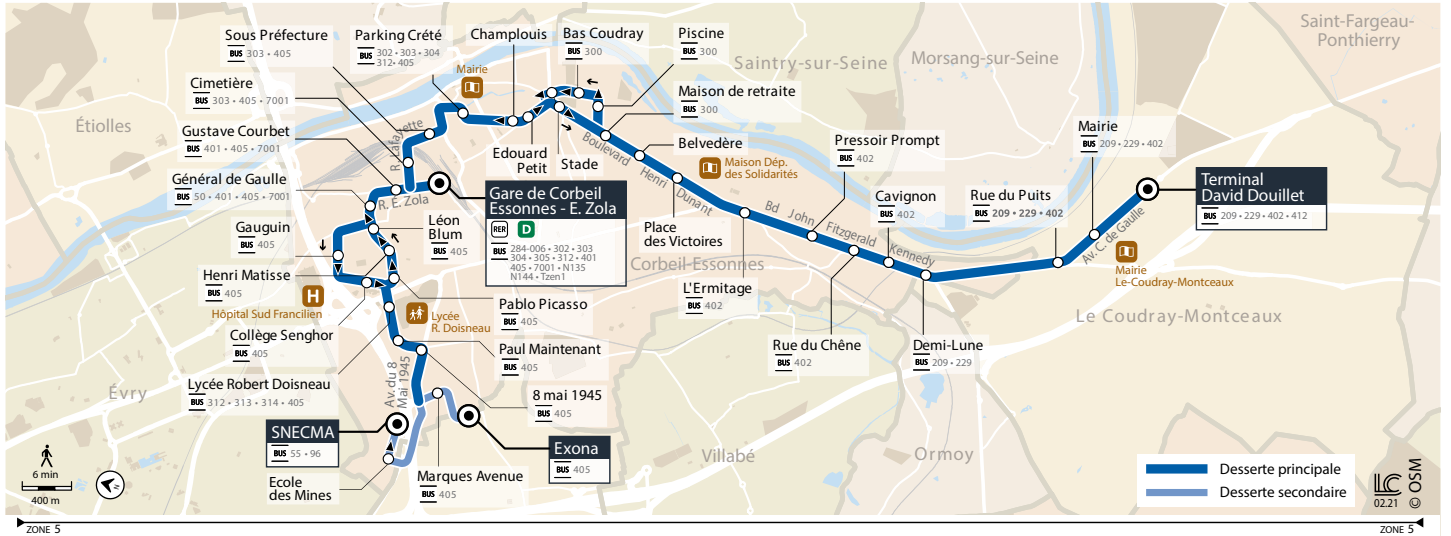

Horaires valables du 1er septembre 2022 au 8 juillet 2023 inclus

		Samedi												
CORBEIL-ESSONNES	Exona	15:51	16:11	16:31	16:51	17:11	17:31	17:51	18:11	18:31	18:51	19:21	19:56	
	Marques Avenue	15:52	16:12	16:32	16:52	17:12	17:32	17:52	18:12	18:32	18:52	19:22	19:57	
	Lycée Robert Doisneau	15:55	16:15	16:35	16:55	17:15	17:35	17:55	18:15	18:35	18:55	19:25	20:00	
	Pablo Picasso	15:56	16:16	16:36	16:56	17:16	17:36	17:56	18:16	18:36	18:56	19:26	20:01	
	Henri Matisse	15:57	16:17	16:37	16:57	17:17	17:37	17:57	18:17	18:37	18:57	19:27	20:02	
	Gustave Courbet	16:01	16:21	16:41	17:01	17:21	17:41	18:01	18:21	18:41	19:01	19:31	20:06	
	Gare de Corbeil-Essonnes - E. Zola	16:03	16:23	16:43	17:03	17:23	17:43	18:03	18:23	18:43	19:03	19:33	20:08	
	Parking Crété	16:08	16:28	16:48	17:08	17:28	17:48	18:08	18:28	18:48	19:08	19:38	20:13	
	Maison de Retraite	16:12	16:32	16:52	17:12	17:32	17:52	18:12	18:32	18:52	19:12	19:42	20:17	
	L'Ermitage	16:18	16:38	16:58	17:18	17:38	17:58	18:18	18:38	18:58	19:18	19:48	20:23	
	Rue du Chêne	16:20	16:40	17:00	17:20	17:40	18:00	18:20	18:40	19:00	19:20	19:50	20:25	
	Demi-Lune	16:22	16:42	17:02	17:22	17:42	18:02	18:22	18:42	19:02	19:22	19:52	20:27	
	LE COUDRAY-MONTCEAUX	Mairie	16:25	16:45	17:05	17:25	17:45	18:05	18:25	18:45	19:05	19:25	19:55	20:30
	Terminal David Douillet	16:26	16:46	17:06	17:26	17:46	18:06	18:26	18:46	19:06	19:26	19:56	20:31	

		Samedi					
CORBEIL-ESSONNES	Exona	20:26	20:56	21:26	21:56	22:26	22:56
	Marques Avenue	20:27	20:57	21:27	21:57	22:27	22:57
	Lycée Robert Doisneau	20:30	21:00	21:30	22:00	22:30	23:00
	Pablo Picasso	20:31	21:01	21:31	22:01	22:31	23:01
	Henri Matisse	20:32	21:02	21:32	22:02	22:32	23:02
	Gustave Courbet	20:36	21:06	21:36	22:06	22:36	23:06
	Gare de Corbeil-Essonnes - E. Zola	20:38	21:08	21:38	22:08	22:38	23:08
	Parking Crété	20:43	21:13	21:43	22:13	22:43	23:13
	Maison de Retraite	20:47	21:17	21:47	22:17	22:47	23:17
	L'Ermitage	20:53	21:23	21:53	22:23	22:53	23:23
Rue du Chêne	20:55	21:25	21:55	22:25	22:55	23:25	
Demi-Lune	20:57	21:27	21:57	22:27	22:57	23:27	
LE COUDRAY-MONTCEAUX	Mairie	21:00	21:30	22:00	22:30	23:00	23:30
	Terminal David Douillet	21:01	21:31	22:01	22:31	23:01	23:31

i Bon à savoir

Nos conducteurs s'efforcent en permanence de respecter ces horaires. Les conditions de circulation peuvent toutefois causer occasionnellement des retards.