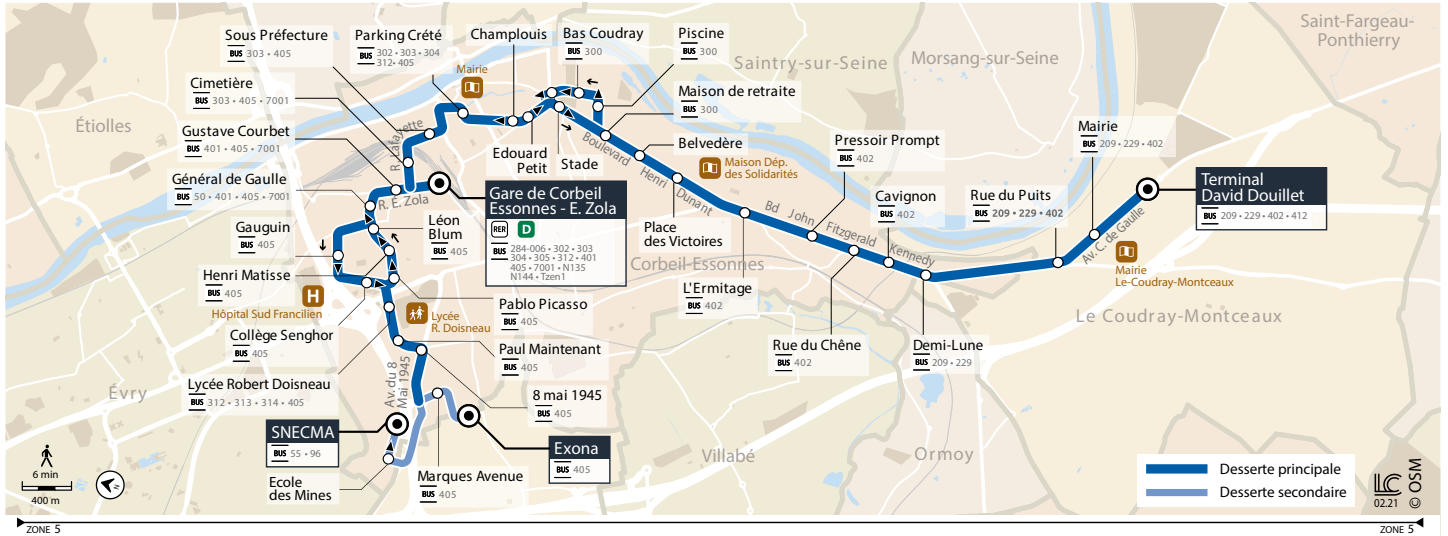

Horaires valables du 1er septembre 2022 au 8 juillet 2023 inclus

		Samedi											
CORBEIL-ESSONNES	Exona	5:05	5:39	6:08	6:38	7:08	7:38	8:08	8:38	9:08	9:38	10:08	10:38
	Marques Avenue	5:06	5:40	6:09	6:39	7:09	7:39	8:09	8:39	9:09	9:39	10:09	10:39
	Lycée Robert Doisneau	5:09	5:43	6:12	6:42	7:12	7:42	8:12	8:42	9:12	9:42	10:12	10:42
	Pablo Picasso	5:10	5:44	6:13	6:43	7:13	7:43	8:13	8:43	9:13	9:43	10:13	10:43
	Henri Matisse	5:11	5:45	6:14	6:44	7:14	7:44	8:14	8:44	9:14	9:44	10:14	10:44
	Gustave Courbet	5:14	5:48	6:18	6:48	7:18	7:48	8:18	8:48	9:18	9:48	10:18	10:48
	Gare de Corbeil-Essonnes - E. Zola	5:16	5:50	6:20	6:50	7:20	7:50	8:20	8:50	9:20	9:50	10:20	10:50
	Parking Crété	5:21	5:55	6:25	6:55	7:25	7:55	8:25	8:55	9:25	9:55	10:25	10:55
	Maison de Retraite	5:25	5:59	6:29	6:59	7:29	7:59	8:29	8:59	9:29	9:59	10:29	10:59
	L'Ermitage	5:31	6:05	6:35	7:05	7:35	8:05	8:35	9:05	9:35	10:05	10:35	11:05
Rue du Chêne	5:33	6:07	6:37	7:07	7:37	8:07	8:37	9:07	9:37	10:07	10:37	11:07	
Demi-Lune	5:35	6:09	6:39	7:09	7:39	8:09	8:39	9:09	9:39	10:09	10:39	11:09	
LE COUDRAY-MONTCEAUX	Mairie	5:38	6:12	6:42	7:12	7:42	8:12	8:42	9:12	9:42	10:12	10:42	11:12
	Terminal David Douillet	5:39	6:13	6:43	7:13	7:43	8:13	8:43	9:13	9:43	10:13	10:43	11:13

		Samedi											
CORBEIL-ESSONNES	Exona	11:08	11:38	12:08	12:38	13:08	13:28	13:48	14:11	14:31	14:51	15:11	15:31
	Marques Avenue	11:09	11:39	12:09	12:39	13:09	13:29	13:49	14:12	14:32	14:52	15:12	15:32
	Lycée Robert Doisneau	11:12	11:42	12:12	12:42	13:12	13:32	13:52	14:15	14:35	14:55	15:15	15:35
	Pablo Picasso	11:13	11:43	12:13	12:43	13:13	13:33	13:53	14:16	14:36	14:56	15:16	15:36
	Henri Matisse	11:14	11:44	12:14	12:44	13:14	13:34	13:54	14:17	14:37	14:57	15:17	15:37
	Gustave Courbet	11:18	11:48	12:18	12:48	13:18	13:38	13:58	14:21	14:41	15:01	15:21	15:41
	Gare de Corbeil-Essonnes - E. Zola	11:20	11:50	12:20	12:50	13:20	13:40	14:00	14:23	14:43	15:03	15:23	15:43
	Parking Crété	11:25	11:55	12:25	12:55	13:25	13:45	14:05	14:28	14:48	15:08	15:28	15:48
	Maison de Retraite	11:29	11:59	12:29	12:59	13:29	13:49	14:09	14:32	14:52	15:12	15:32	15:52
	L'Ermitage	11:35	12:05	12:35	13:05	13:35	13:55	14:15	14:38	14:58	15:18	15:38	15:58
Rue du Chêne	11:37	12:07	12:37	13:07	13:37	13:57	14:17	14:40	15:00	15:20	15:40	16:00	
Demi-Lune	11:39	12:09	12:39	13:09	13:39	13:59	14:19	14:42	15:02	15:22	15:42	16:02	
LE COUDRAY-MONTCEAUX	Mairie	11:42	12:12	12:42	13:12	13:42	14:02	14:22	14:45	15:05	15:25	15:45	16:05
	Terminal David Douillet	11:43	12:13	12:43	13:13	13:43	14:03	14:23	14:46	15:06	15:26	15:46	16:06

i Bon à savoir

Nos conducteurs s'efforcent en permanence de respecter ces horaires. Les conditions de circulation peuvent toutefois causer occasionnellement des retards.