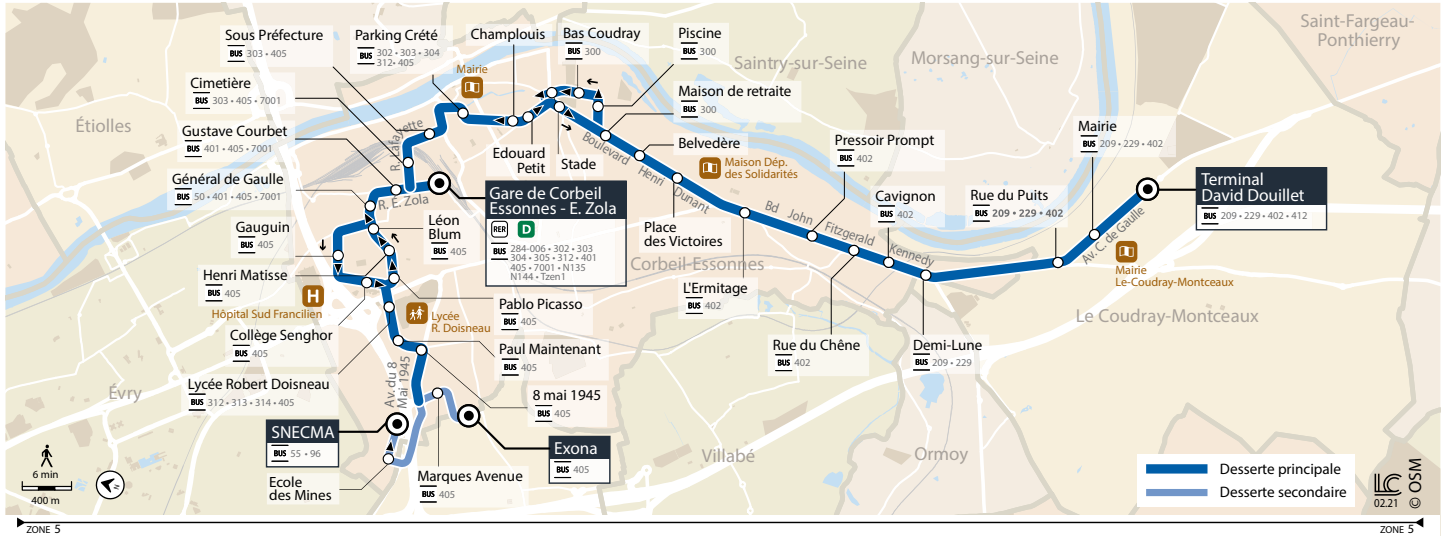

Horaires valables du 28 aout 2023 au 7 juillet 2024

Du lundi au vendredi

LE COUDRAY-MONTCEAUX	Terminal David Douillet	17:44	17:54	18:04	18:14	18:24	18:34	18:44	18:59	19:14	19:30	19:44	20:17
CORBEIL-ESSONNES	Demi-Lune	17:49	17:59	18:09	18:19	18:29	18:39	18:49	19:04	19:19	19:35	19:49	20:21
	Rue du Chêne	17:51	18:01	18:11	18:21	18:31	18:41	18:51	19:06	19:21	19:37	19:51	20:23
	L'Ermitage	17:53	18:03	18:13	18:23	18:33	18:43	18:53	19:08	19:23	19:39	19:53	20:25
	Place des Victoires	17:54	18:04	18:14	18:24	18:34	18:44	18:54	19:09	19:24	19:40	19:54	20:26
	Maison de Retraite	17:57	18:07	18:17	18:27	18:37	18:47	18:57	19:12	19:27	19:43	19:57	20:29
	Bas Coudray	17:59	18:09	18:19	18:29	18:39	18:49	18:59	19:14	19:29	19:45	19:59	20:31
	Parking Crété	18:03	18:13	18:23	18:33	18:43	18:53	19:03	19:18	19:33	19:49	20:03	20:35
	Gare de Corbeil-Essonnes - E. Zola	18:08	18:18	18:28	18:38	18:48	18:58	19:08	19:23	19:38	19:54	20:08	20:40
	Gustave Courbet	18:10	18:20	18:30	18:40	18:50	19:00	19:10	19:25	19:40	19:56	20:10	20:41
	Gauguin	18:15	18:25	18:35	18:45	18:55	19:05	19:14	19:29	19:44	20:00	20:14	20:46
	Lycée Robert Doisneau	18:19	18:29	18:39	18:49	18:59	19:09	19:18	19:33	19:48	20:04	20:18	20:49
	Marques Avenue		18:33		18:53	19:03	19:13	19:22	19:37	19:52	20:08	20:22	20:52
	Exona		18:34		18:54	19:04	19:14	19:23	19:38	19:53	20:09	20:23	20:53
	École des Mines	18:23		18:43									
	SNECMA	18:24		18:44									

Du lundi au vendredi

LE COUDRAY-MONTCEAUX	Terminal David Douillet	20:47	21:17	21:47	22:17	22:47
CORBEIL-ESSONNES	Demi-Lune	20:51	21:21	21:51	22:21	22:51
	Rue du Chêne	20:53	21:23	21:53	22:23	22:53
	L'Ermitage	20:55	21:25	21:55	22:25	22:55
	Place des Victoires	20:56	21:26	21:56	22:26	22:56
	Maison de Retraite	20:59	21:29	21:59	22:29	22:59
	Bas Coudray	21:01	21:31	22:01	22:31	23:01
	Parking Crété	21:05	21:35	22:05	22:35	23:05
	Gare de Corbeil-Essonnes - E. Zola	21:10	21:40	22:10	22:40	23:10
	Gustave Courbet	21:11	21:41	22:11	22:41	23:11
	Gauguin	21:16	21:46	22:16	22:46	23:16
	Lycée Robert Doisneau	21:19	21:49	22:19	22:49	23:19
	Marques Avenue	21:22	21:52		23:22	
	Exona	21:23	21:53		23:23	
	École des Mines			22:23	22:53	
	SNECMA			22:24	22:54	

i Bon à savoir

Nos conducteurs s'efforcent en permanence de respecter ces horaires. Les conditions de circulation peuvent toutefois causer occasionnellement des retards.