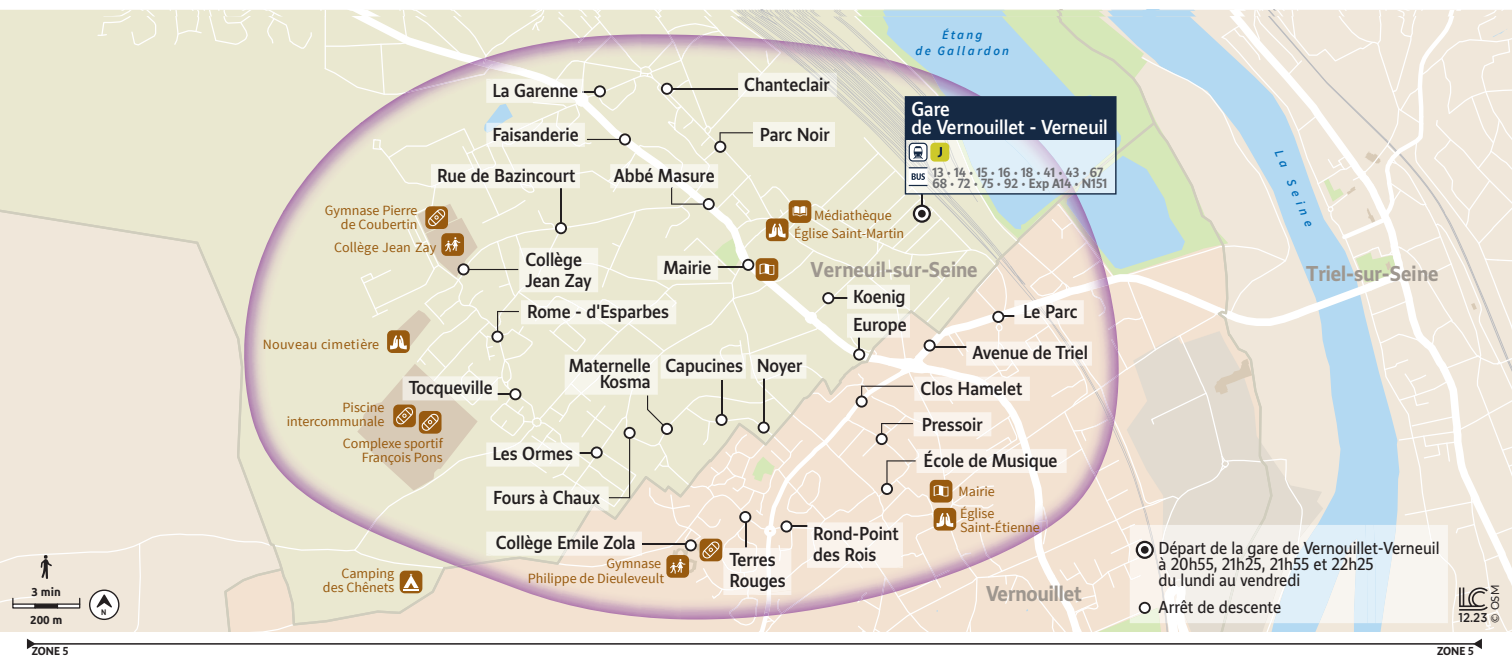

Services numériques du quotidien (navigateur multimodal régional, information en temps réel, ...)

BUS

Soir

Vernouillet - Verneuil

SORTEZ LE SOIR, ON VOUS RAMÈNE !

Le bus attend votre train au départ de la gare de Vernouillet - Verneuil de 20h55 à 22h25.

POUR TOUT SAVOIR SUR VOS LIGNES :

-  Appli Île-de-France Mobilités
-  iledefrance-mobilites.fr > Actus > 78 Yvelines > Poissy-Les Mureaux
-  @PoissyMur_IDFM

Sortez sans stress, nos bus vous accompagnent !

Le Bus Soir Vernouillet - Verneuil prend le relais des lignes régulières **13**, **14** et **15**.

Au départ de la gare de Vernouillet - Verneuil, **4 départs sont proposés du lundi au vendredi de 20h55 à 22h25***, en correspondance avec les trains, vers les quartiers résidentiels de Verneuil-sur-Seine et Vernouillet.

Ce service fonctionne sans réservation et tous les titres de transport du réseau Ile-de-France Mobilités sont acceptés.

GARE DE VERNOUILLET - VERNEUIL - QUAI 2A

DU LUNDI AU VENDREDI

Arrivée du  	20:47	21:18	21:48	22:17
Départ Bus Soir	20:55	21:25	21:55	22:25