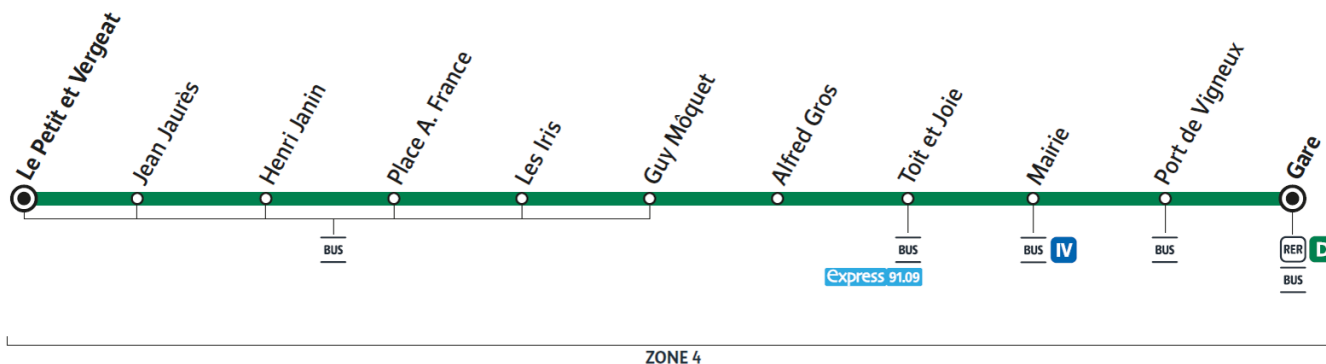

D

Direction :

VIGNEUX-SUR-SEINE - Le Petit et Vergeat

VIGNEUX-SUR-SEINE

Horaires valables à compter du 04 septembre 2023

		Du lundi au vendredi							
VIGNEUX-SUR-SEINE	Gare de Vigneux sur Seine	17:53	18:08	18:23	18:38	18:53	19:08	19:23	19:38
	Port de Vigneux	17:55	18:10	18:25	18:40	18:55	19:10	19:25	19:40
	Mairie	17:56	18:11	18:26	18:41	18:56	19:11	19:26	19:41
	Toit et Joie	17:58	18:13	18:28	18:43	18:58	19:13	19:28	19:43
	Alfred Gros	17:59	18:14	18:29	18:44	18:59	19:14	19:29	19:44
	Guy Moquet	17:59	18:14	18:29	18:44	18:59	19:14	19:29	19:44
	Les Iris	18:00	18:15	18:30	18:45	19:00	19:15	19:30	19:45
	Place Anatole France	18:01	18:16	18:31	18:46	19:01	19:16	19:31	19:46
	Henri Janin	18:02	18:17	18:32	18:47	19:02	19:17	19:32	19:47
	Jean Jaurès	18:02	18:17	18:32	18:47	19:02	19:17	19:32	19:47
Le Petit et Vergeat	18:04	18:19	18:34	18:49	19:04	19:19	19:34	19:49