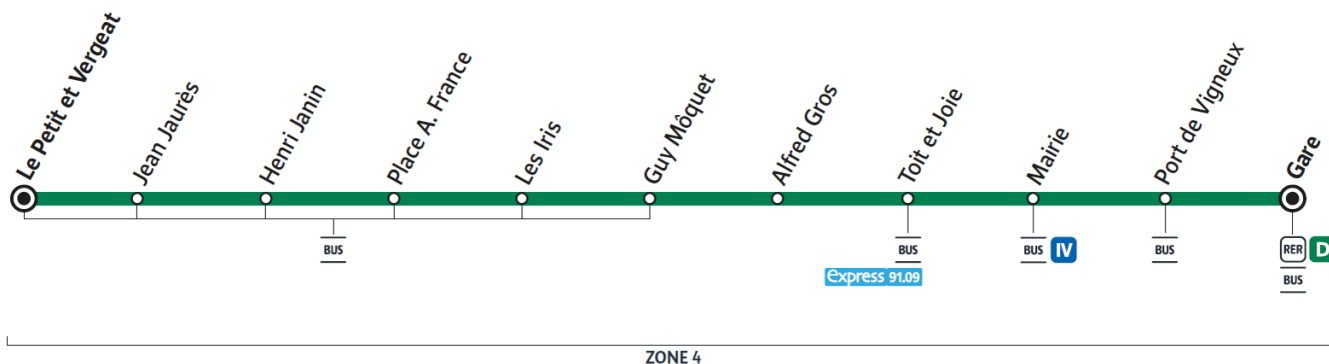

**D**

Direction :

**Gare de VIGNEUX-SUR-SEINE**

VIGNEUX-SUR-SEINE

Horaires valables à compter du 04 septembre 2023

		Du lundi au vendredi														
VIGNEUX-SUR-SEINE	Le Petit et Vergeat	5:39	5:54	6:09	6:24	6:39	6:54	7:09	7:24	7:39	7:54	8:07	8:23	16:49	16:58	17:19
	Jean Jaurès	5:40	5:55	6:10	6:25	6:40	6:55	7:10	7:25	7:40	7:55	8:08	8:24	16:50	16:59	17:20
	Henri Janin	5:41	5:56	6:11	6:26	6:41	6:56	7:11	7:26	7:41	7:56	8:09	8:25	16:51	17:00	17:21
	Place Anatole France	5:41	5:56	6:11	6:26	6:41	6:56	7:11	7:26	7:41	7:56	8:09	8:25	16:51	17:00	17:21
	Les Iris	5:42	5:57	6:12	6:27	6:42	6:57	7:12	7:27	7:42	7:57	8:10	8:26	16:52	17:01	17:22
	Guy Moquet	5:42	5:57	6:12	6:27	6:42	6:57	7:12	7:27	7:42	7:57	8:10	8:26	16:52	17:01	17:22
	Alfred Gros	5:43	5:58	6:13	6:28	6:43	6:58	7:13	7:28	7:43	7:58	8:11	8:27	16:53	17:02	17:23
	Toit et Joie	5:44	5:59	6:14	6:29	6:44	6:59	7:14	7:29	7:44	7:59	8:12	8:28	16:53	17:02	17:23
	Mairie	5:45	6:00	6:15	6:30	6:45	7:00	7:15	7:30	7:45	8:00	8:13	8:29	16:54	17:03	17:24
	Port de Vigneux	5:48	6:03	6:18	6:33	6:48	7:03	7:18	7:33	7:48	8:03	8:16	8:32	16:57	17:06	17:27
Gare de Vigneux sur Seine	5:52	6:07	6:22	6:37	6:52	7:07	7:22	7:37	7:52	8:07	8:20	8:36	17:00	17:09	17:30	