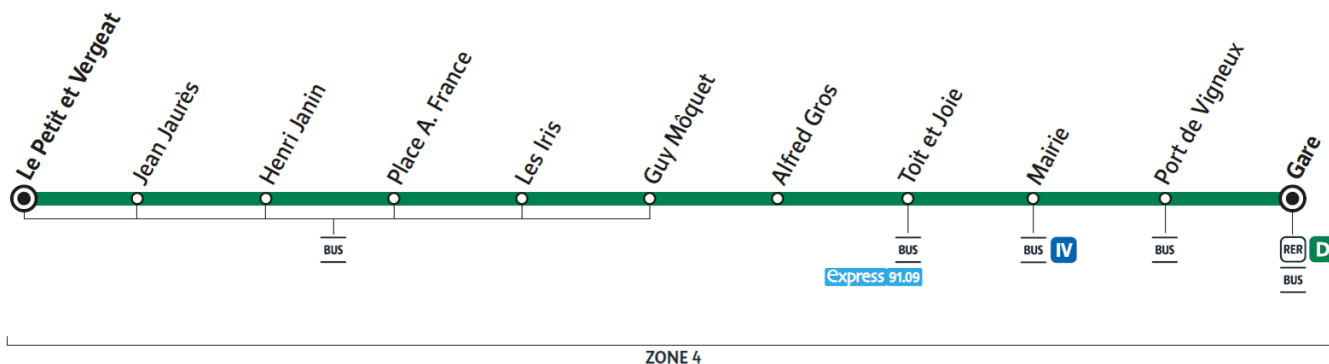

**D**

Direction :

**VIGNEUX-SUR-SEINE - Le Petit et Vergeat**

VIGNEUX-SUR-SEINE

Horaires valables à compter du 04 septembre 2023

		Du lundi au vendredi														
<b>VIGNEUX-SUR-SEINE</b>	Gare de Vigneux sur Seine	5:54	6:09	6:24	6:39	6:54	7:09	7:24	7:39	7:54	8:09	16:38	16:47	17:08	17:23	17:38
	Port de Vigneux	5:55	6:10	6:25	6:40	6:55	7:10	7:25	7:40	7:55	8:10	16:40	16:49	17:10	17:25	17:40
	Mairie	5:56	6:11	6:26	6:41	6:56	7:11	7:26	7:41	7:56	8:11	16:41	16:50	17:11	17:26	17:41
	Toit et Joie	5:57	6:12	6:27	6:42	6:57	7:12	7:27	7:42	7:57	8:12	16:43	16:52	17:13	17:28	17:43
	Alfred Gros	5:58	6:13	6:28	6:43	6:58	7:13	7:28	7:43	7:58	8:13	16:44	16:53	17:14	17:29	17:44
	Guy Moquet	5:58	6:13	6:28	6:43	6:58	7:13	7:28	7:43	7:58	8:13	16:44	16:53	17:14	17:29	17:44
	Les Iris	5:59	6:14	6:29	6:44	6:59	7:14	7:29	7:44	7:59	8:14	16:45	16:54	17:15	17:30	17:45
	Place Anatole France	5:59	6:14	6:29	6:44	6:59	7:14	7:29	7:44	7:59	8:14	16:46	16:55	17:16	17:31	17:46
	Henri Janin	6:01	6:16	6:31	6:46	7:01	7:16	7:31	7:46	8:01	8:16	16:47	16:56	17:17	17:32	17:47
	Jean Jaurès	6:01	6:16	6:31	6:46	7:01	7:16	7:31	7:46	8:01	8:16	16:47	16:56	17:17	17:32	17:47
	Le Petit et Vergeat	6:04	6:19	6:34	6:49	7:04	7:19	7:34	7:49	8:04	8:19	16:49	16:58	17:19	17:34	17:49